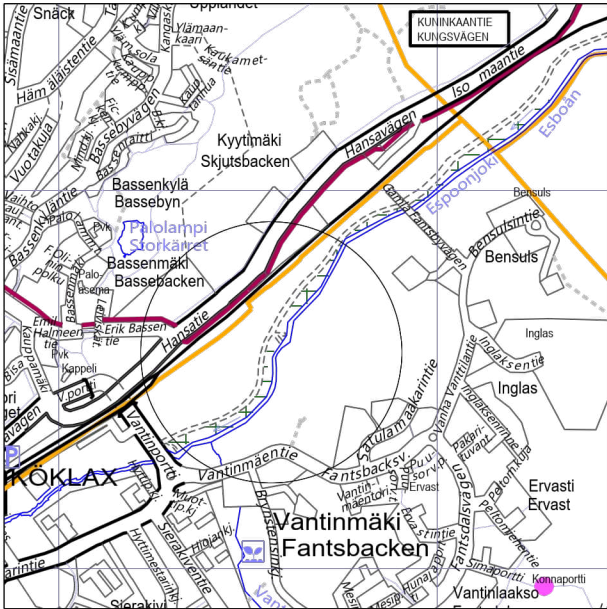

MAATALOUSMAAN VUOKRASOPIMUS

46. Vanttila ja 428 Kauklauden kylä
Osa kiinteistöistä 49-43-9908-13,
49-428-4-83 ja 49-428-7-38

ko. alue

0 200 m

MAATALOUSMAAN VUOKRASOPIMUS

428 Kauklauden kylä
Osa kiinteistöistä 49-428-7-38

ko. alue