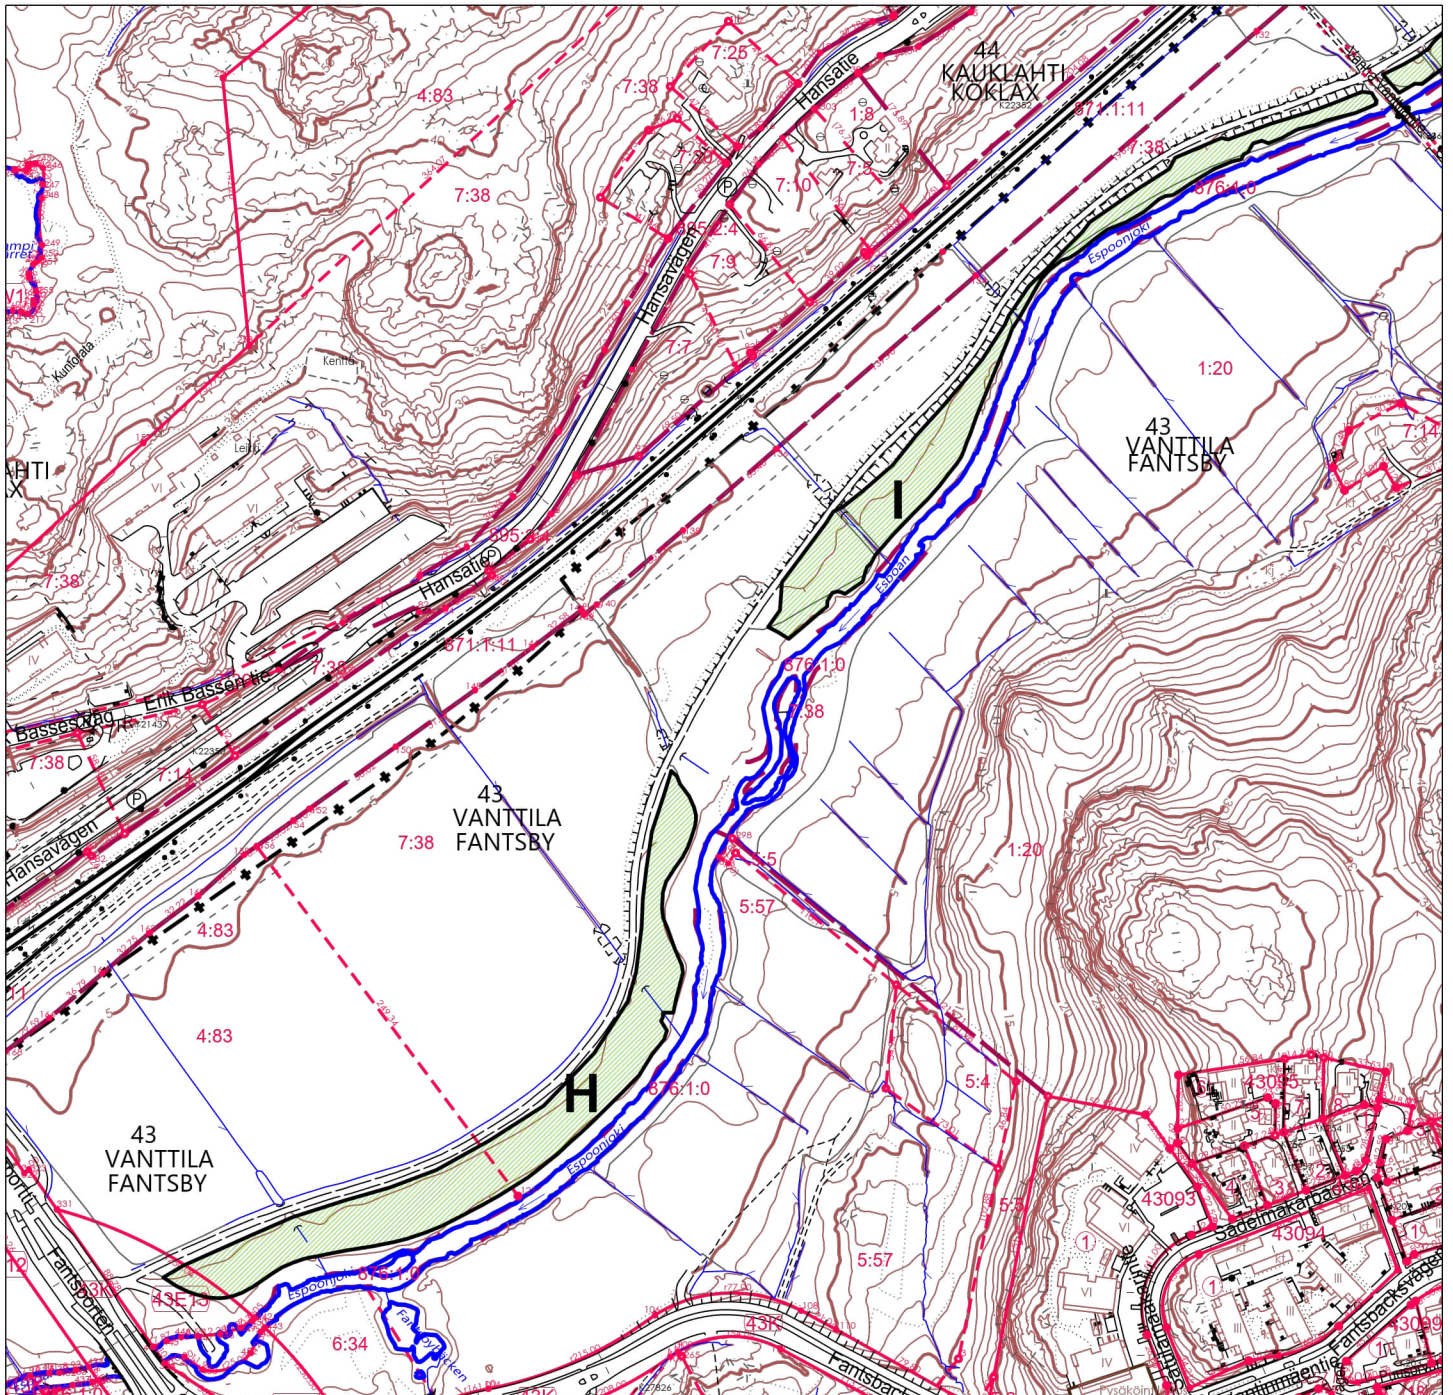

MAATALOUSMAAN VUOKRASOPIMUS

46. Vanttila ja 428 Kauklauden kylä
Osa kiinteistöistä 49-43-9908-13,
49-428-4-83 ja 49-428-7-38

ko. alue

0 200 m

MAATALOUSMAAN VUOKRASOPIMUS

428 Kauklauden kylä
Osa kiinteistöistä 49-428-7-38

ko. alue