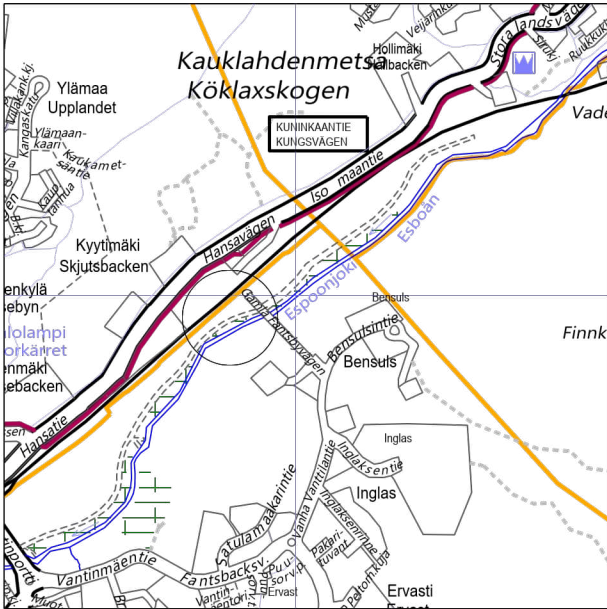

MAATALOUSMAAN VUOKRASOPIMUS

46. Vanttila ja 428 Kauklauden kylä
Osa kiinteistöistä 49-43-9908-13,
49-428-4-83 ja 49-428-7-38

ko. alue

0 200 m

MAATALOUSMAAN VUOKRASOPIMUS

428 Kauklauden kylä
Osa kiinteistöistä 49-428-7-38

ko. alue