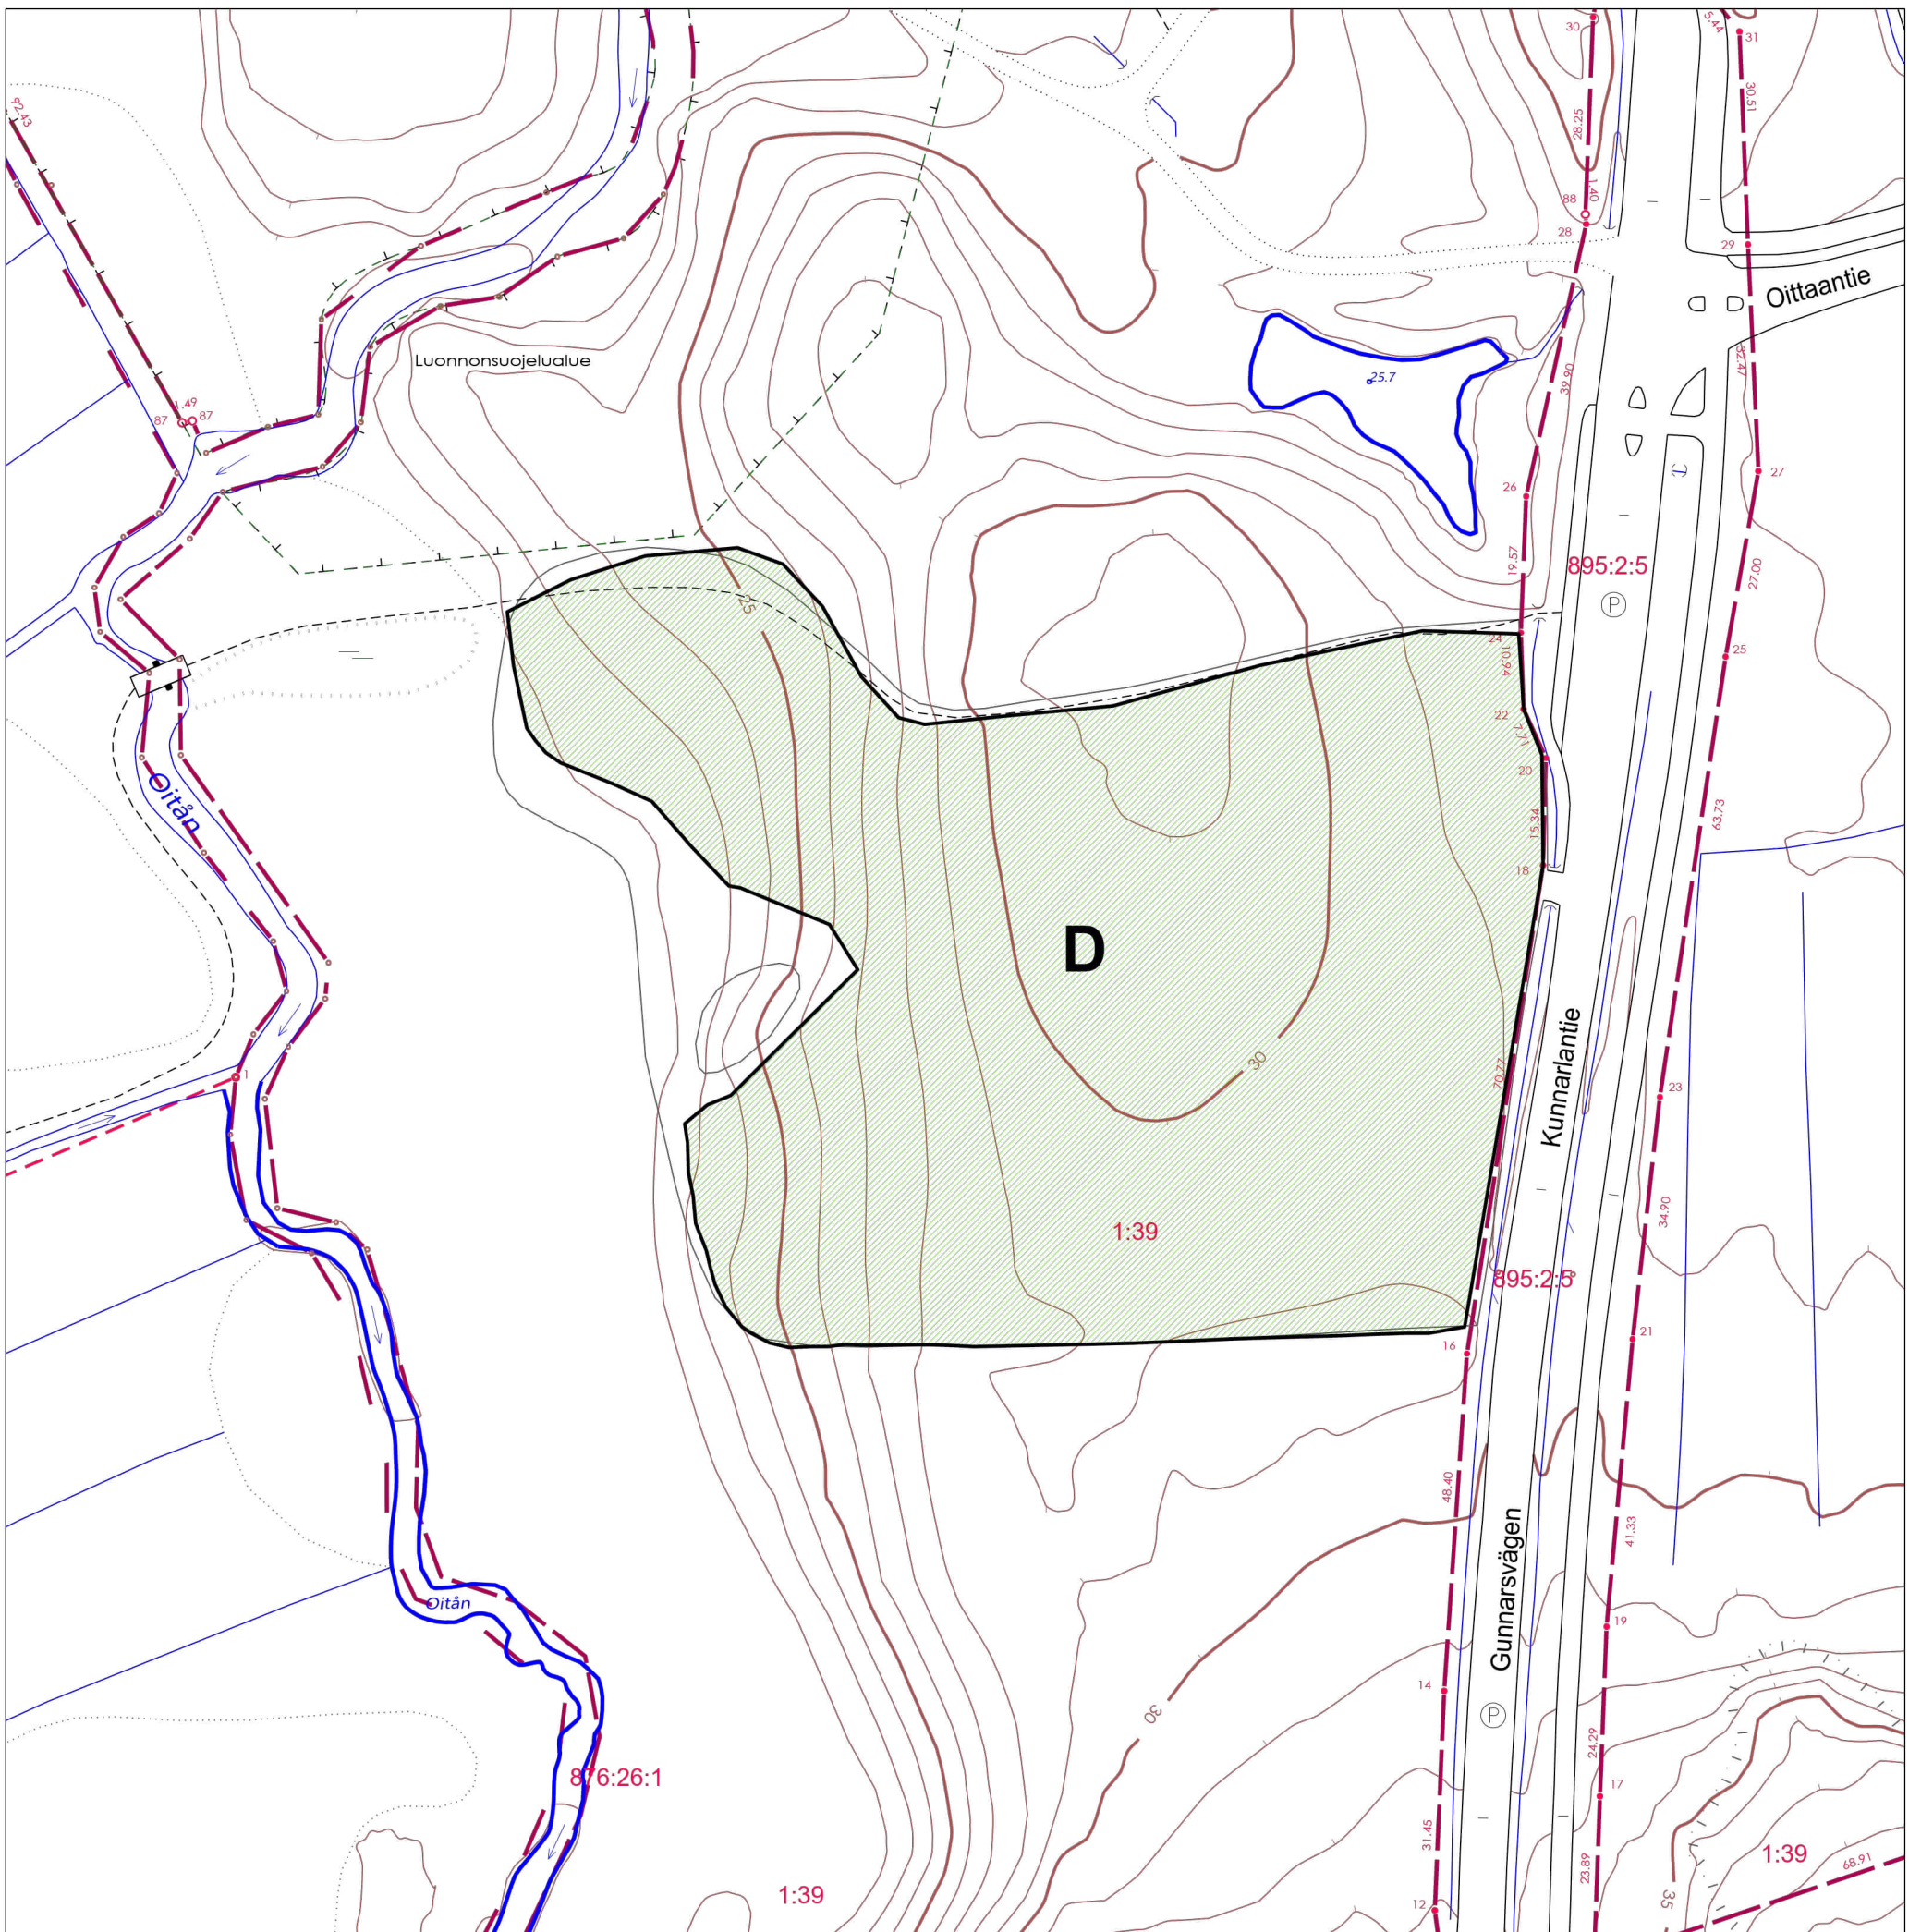

MAATALOUSMAAN VUOKRASOPIMUS

443 Oittaa kylä  
Osa kiinteistöstä 49-443-1-39

 ko. alue

MAATALOUSMAAN VUOKRASOPIMUS

443 Oittaaan kylä  
Osa kiinteistöstä 49-443-1-39

 ko. alue

0 50 m

MAATALOUSMAAN VUOKRASOPIMUS

402 Bembölen kylä  
Osa määräalasta 49-402-15-0-M506

 ko. alue

0 50 m

# MAATALOUSMAAN VUOKRASOPIMUS

64. Karvasmäki  
Osa kiinteistöistä 49-64-9908-1 ja 49-64-9908-13

0 100 m

MAATALOUSMAAN VUOKRASOPIMUS

453 Suvimetsän kylä  
Osa kiinteistöstä 49-453-1-38

 ko. alue

0 100 m