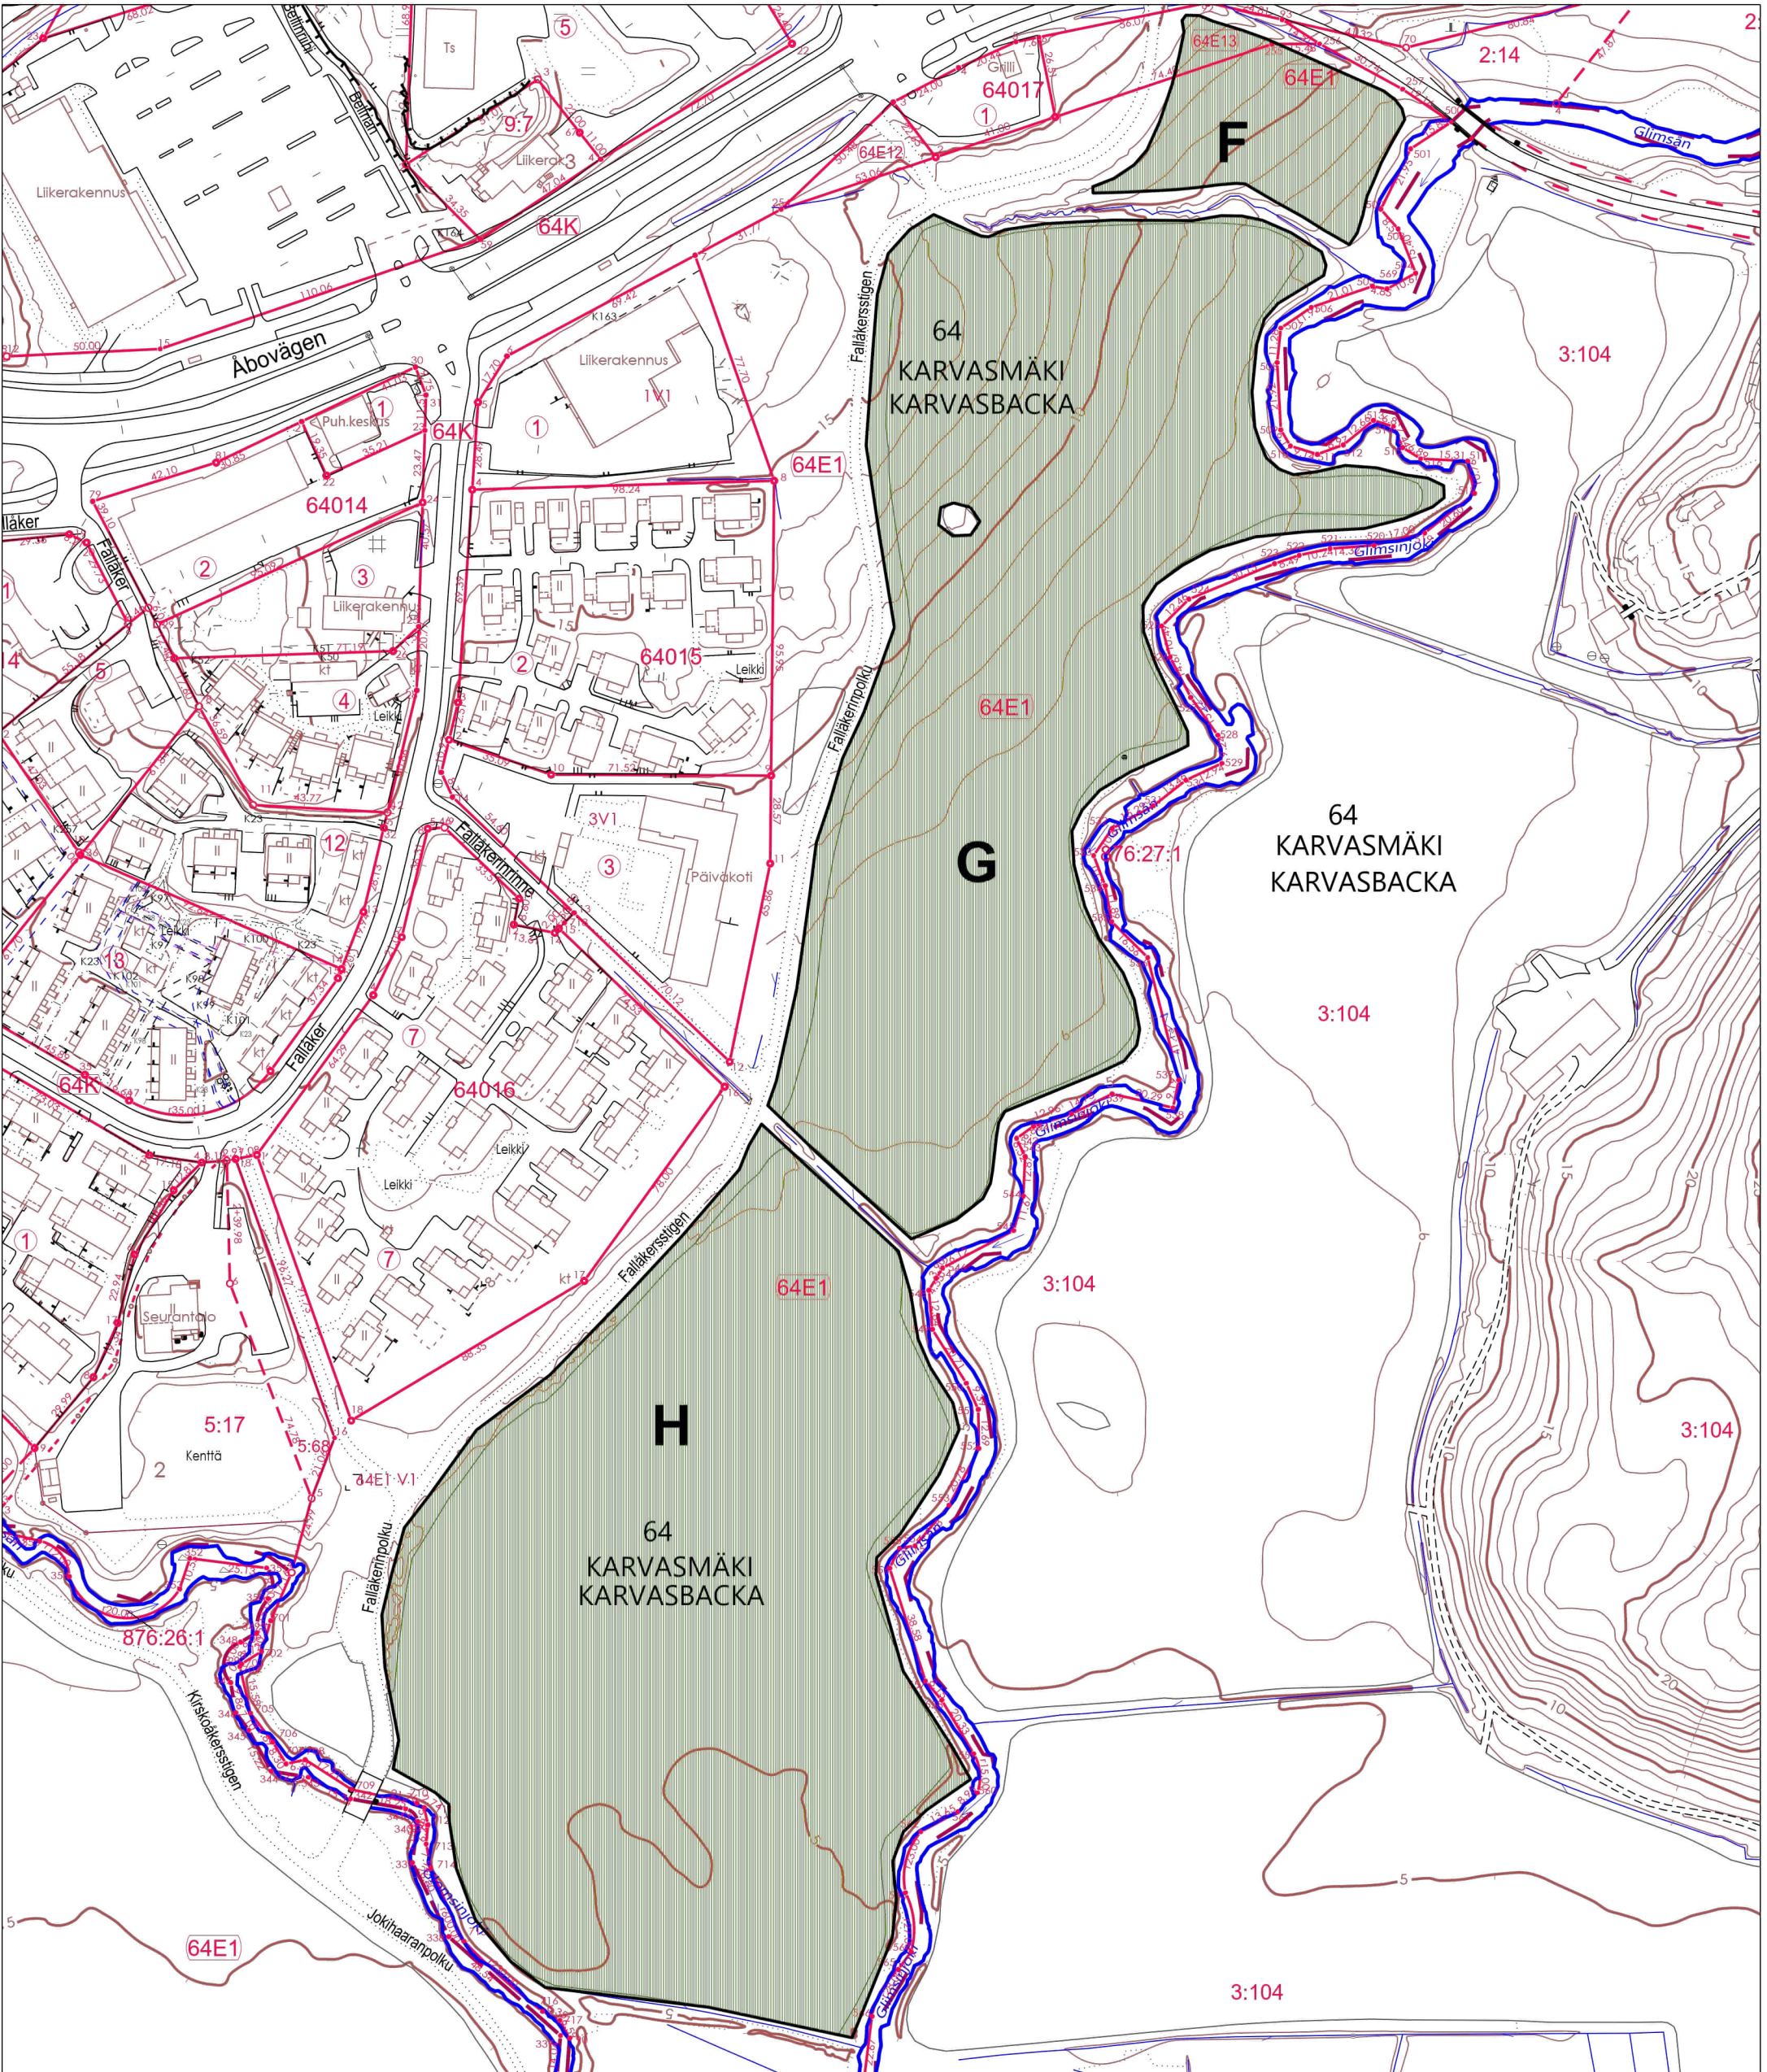

MAATALOUSMAAN VUOKRASOPIMUS

443 Oittaa kylä  
Osa kiinteistöstä 49-443-1-39

 ko. alue

MAATALOUSMAAN VUOKRASOPIMUS

443 Oittaaan kylä  
Osa kiinteistöstä 49-443-1-39

 ko. alue

0 50 m

MAATALOUSMAAN VUOKRASOPIMUS

402 Bembölen kylä  
Osa määräalasta 49-402-15-0-M506

 ko. alue

0 50 m

# MAATALOUSMAAN VUOKRASOPIMUS

64. Karvasmäki  
Osa kiinteistöistä 49-64-9908-1 ja 49-64-9908-13

0 100 m

MAATALOUSMAAN VUOKRASOPIMUS

453 Suvimetsän kylä  
Osa kiinteistöstä 49-453-1-38

 ko. alue

0 100 m