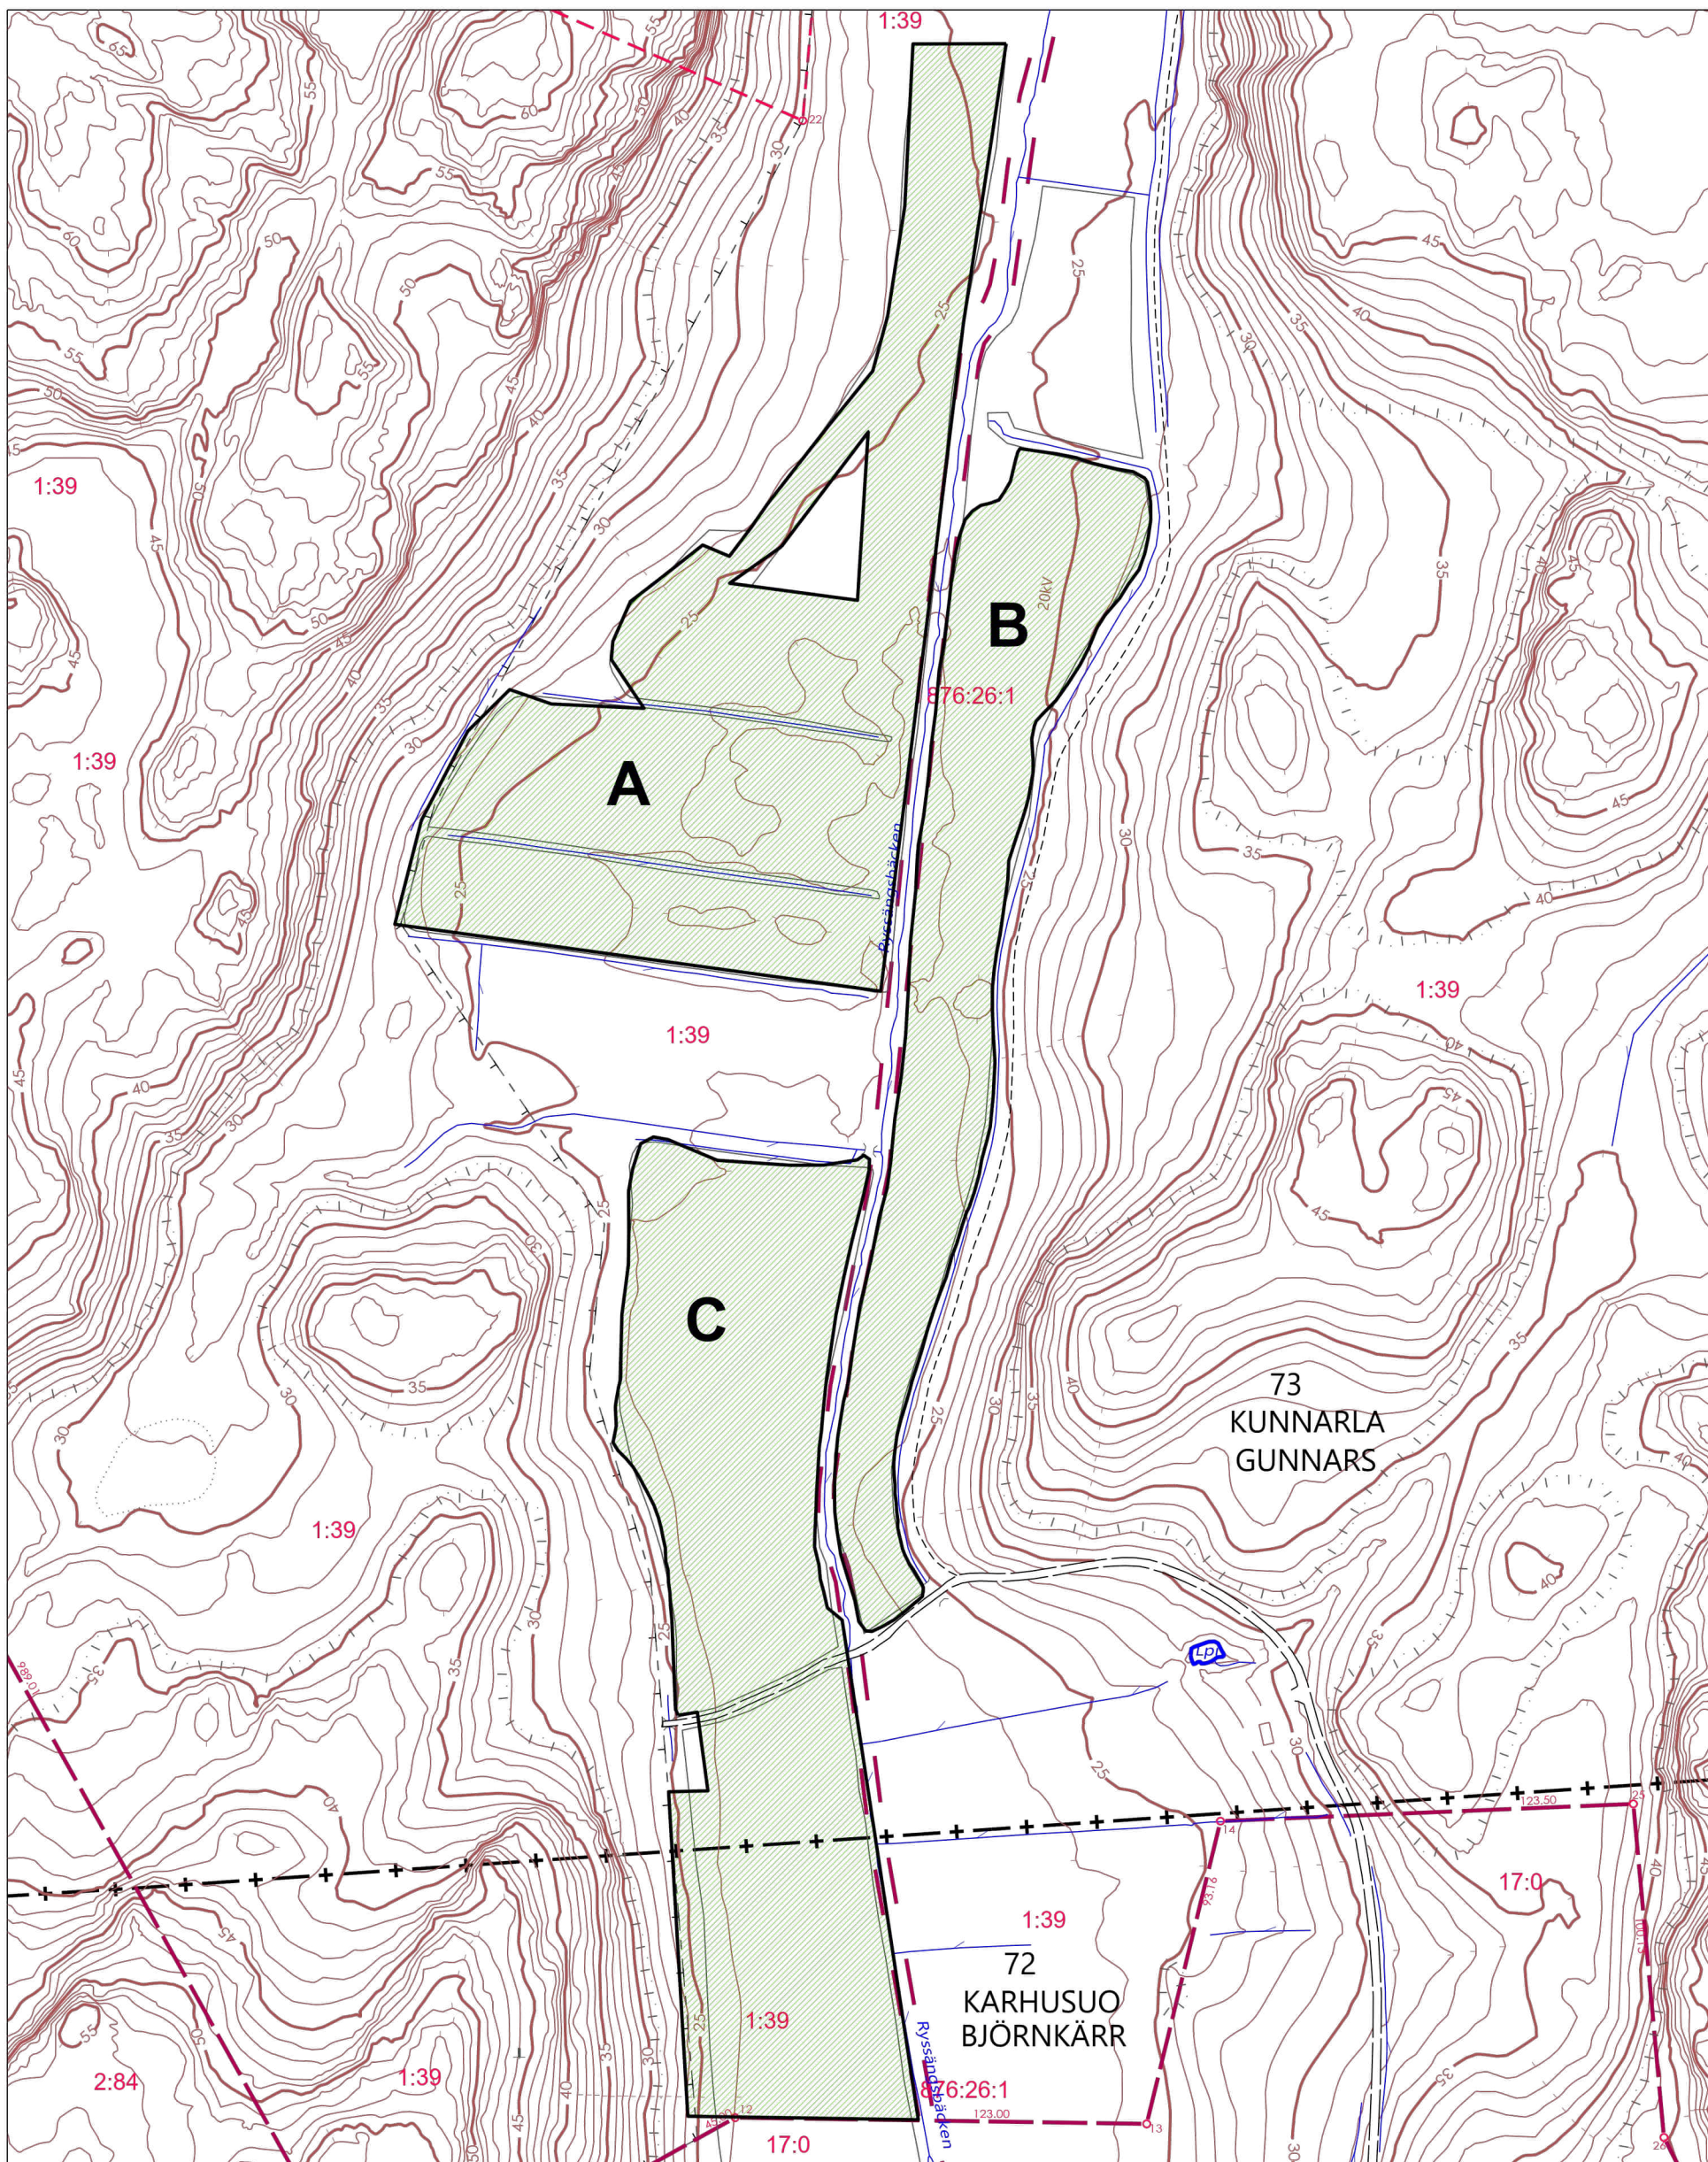

MAATALOUSMAAN VUOKRASOPIMUS

443 Oittaa kylä  
Osa kiinteistöstä 49-443-1-39

 ko. alue

MAATALOUSMAAN VUOKRASOPIMUS

443 Oittaaan kylä  
Osa kiinteistöstä 49-443-1-39

 ko. alue

0 50 m

MAATALOUSMAAN VUOKRASOPIMUS

402 Bembölen kylä  
Osa määräalasta 49-402-15-0-M506

 ko. alue

0 50 m

# MAATALOUSMAAN VUOKRASOPIMUS

64. Karvasmäki  
Osa kiinteistöistä 49-64-9908-1 ja 49-64-9908-13

0 100 m

MAATALOUSMAAN VUOKRASOPIMUS

453 Suvimetsän kylä  
Osa kiinteistöstä 49-453-1-38

 ko. alue

0 100 m