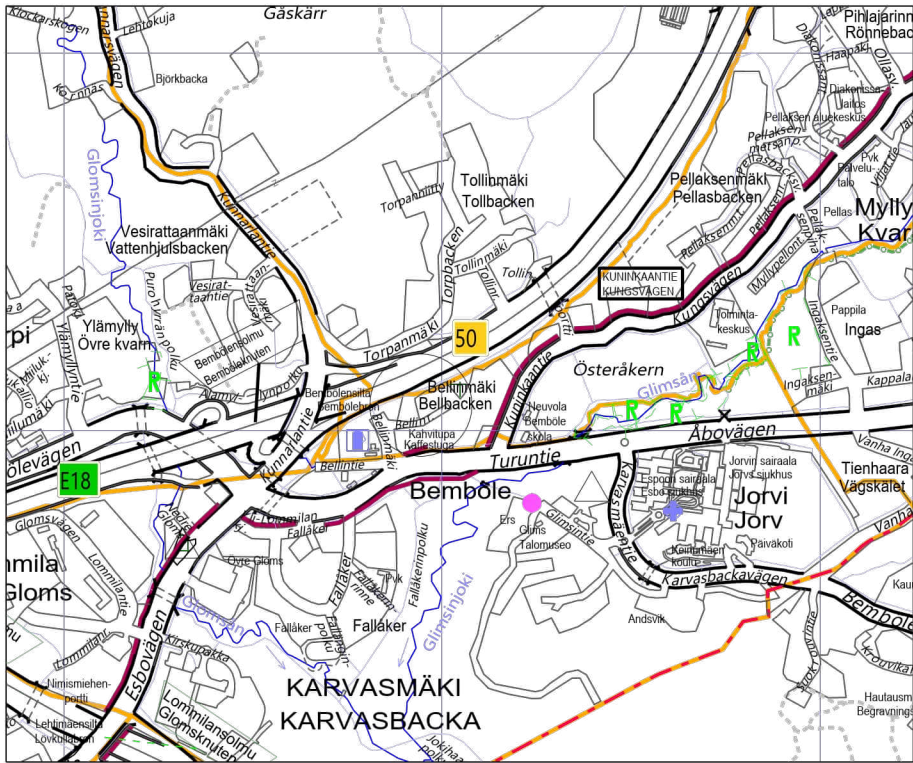

MAATALOUSMAAN VUOKRASOPIMUS

443 Oittaa kylä  
Osa kiinteistöstä 49-443-1-39

 ko. alue

MAATALOUSMAAN VUOKRASOPIMUS

443 Oittaaan kylä  
Osa kiinteistöstä 49-443-1-39

 ko. alue

0 50 m

MAATALOUSMAAN VUOKRASOPIMUS

402 Bembölen kylä  
Osa määräalasta 49-402-15-0-M506

 ko. alue

0 50 m