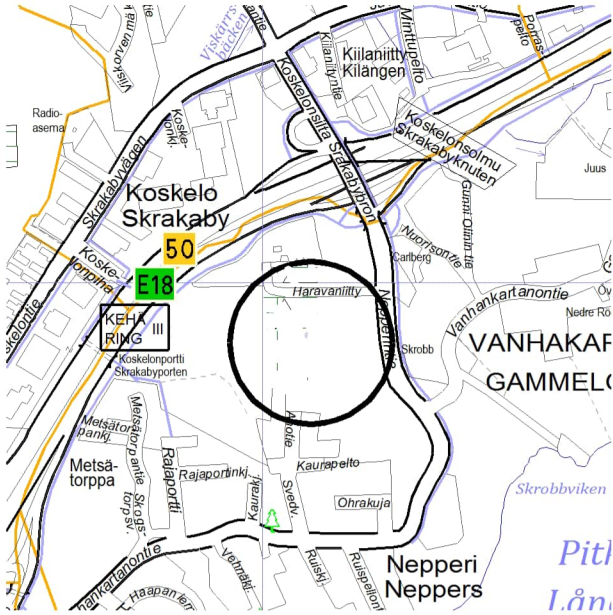

# PELLON VUOKRAUS

Vanhakartano  
49-413-14-44 ja  
49-413-14-18

ko. alue

0 140 m