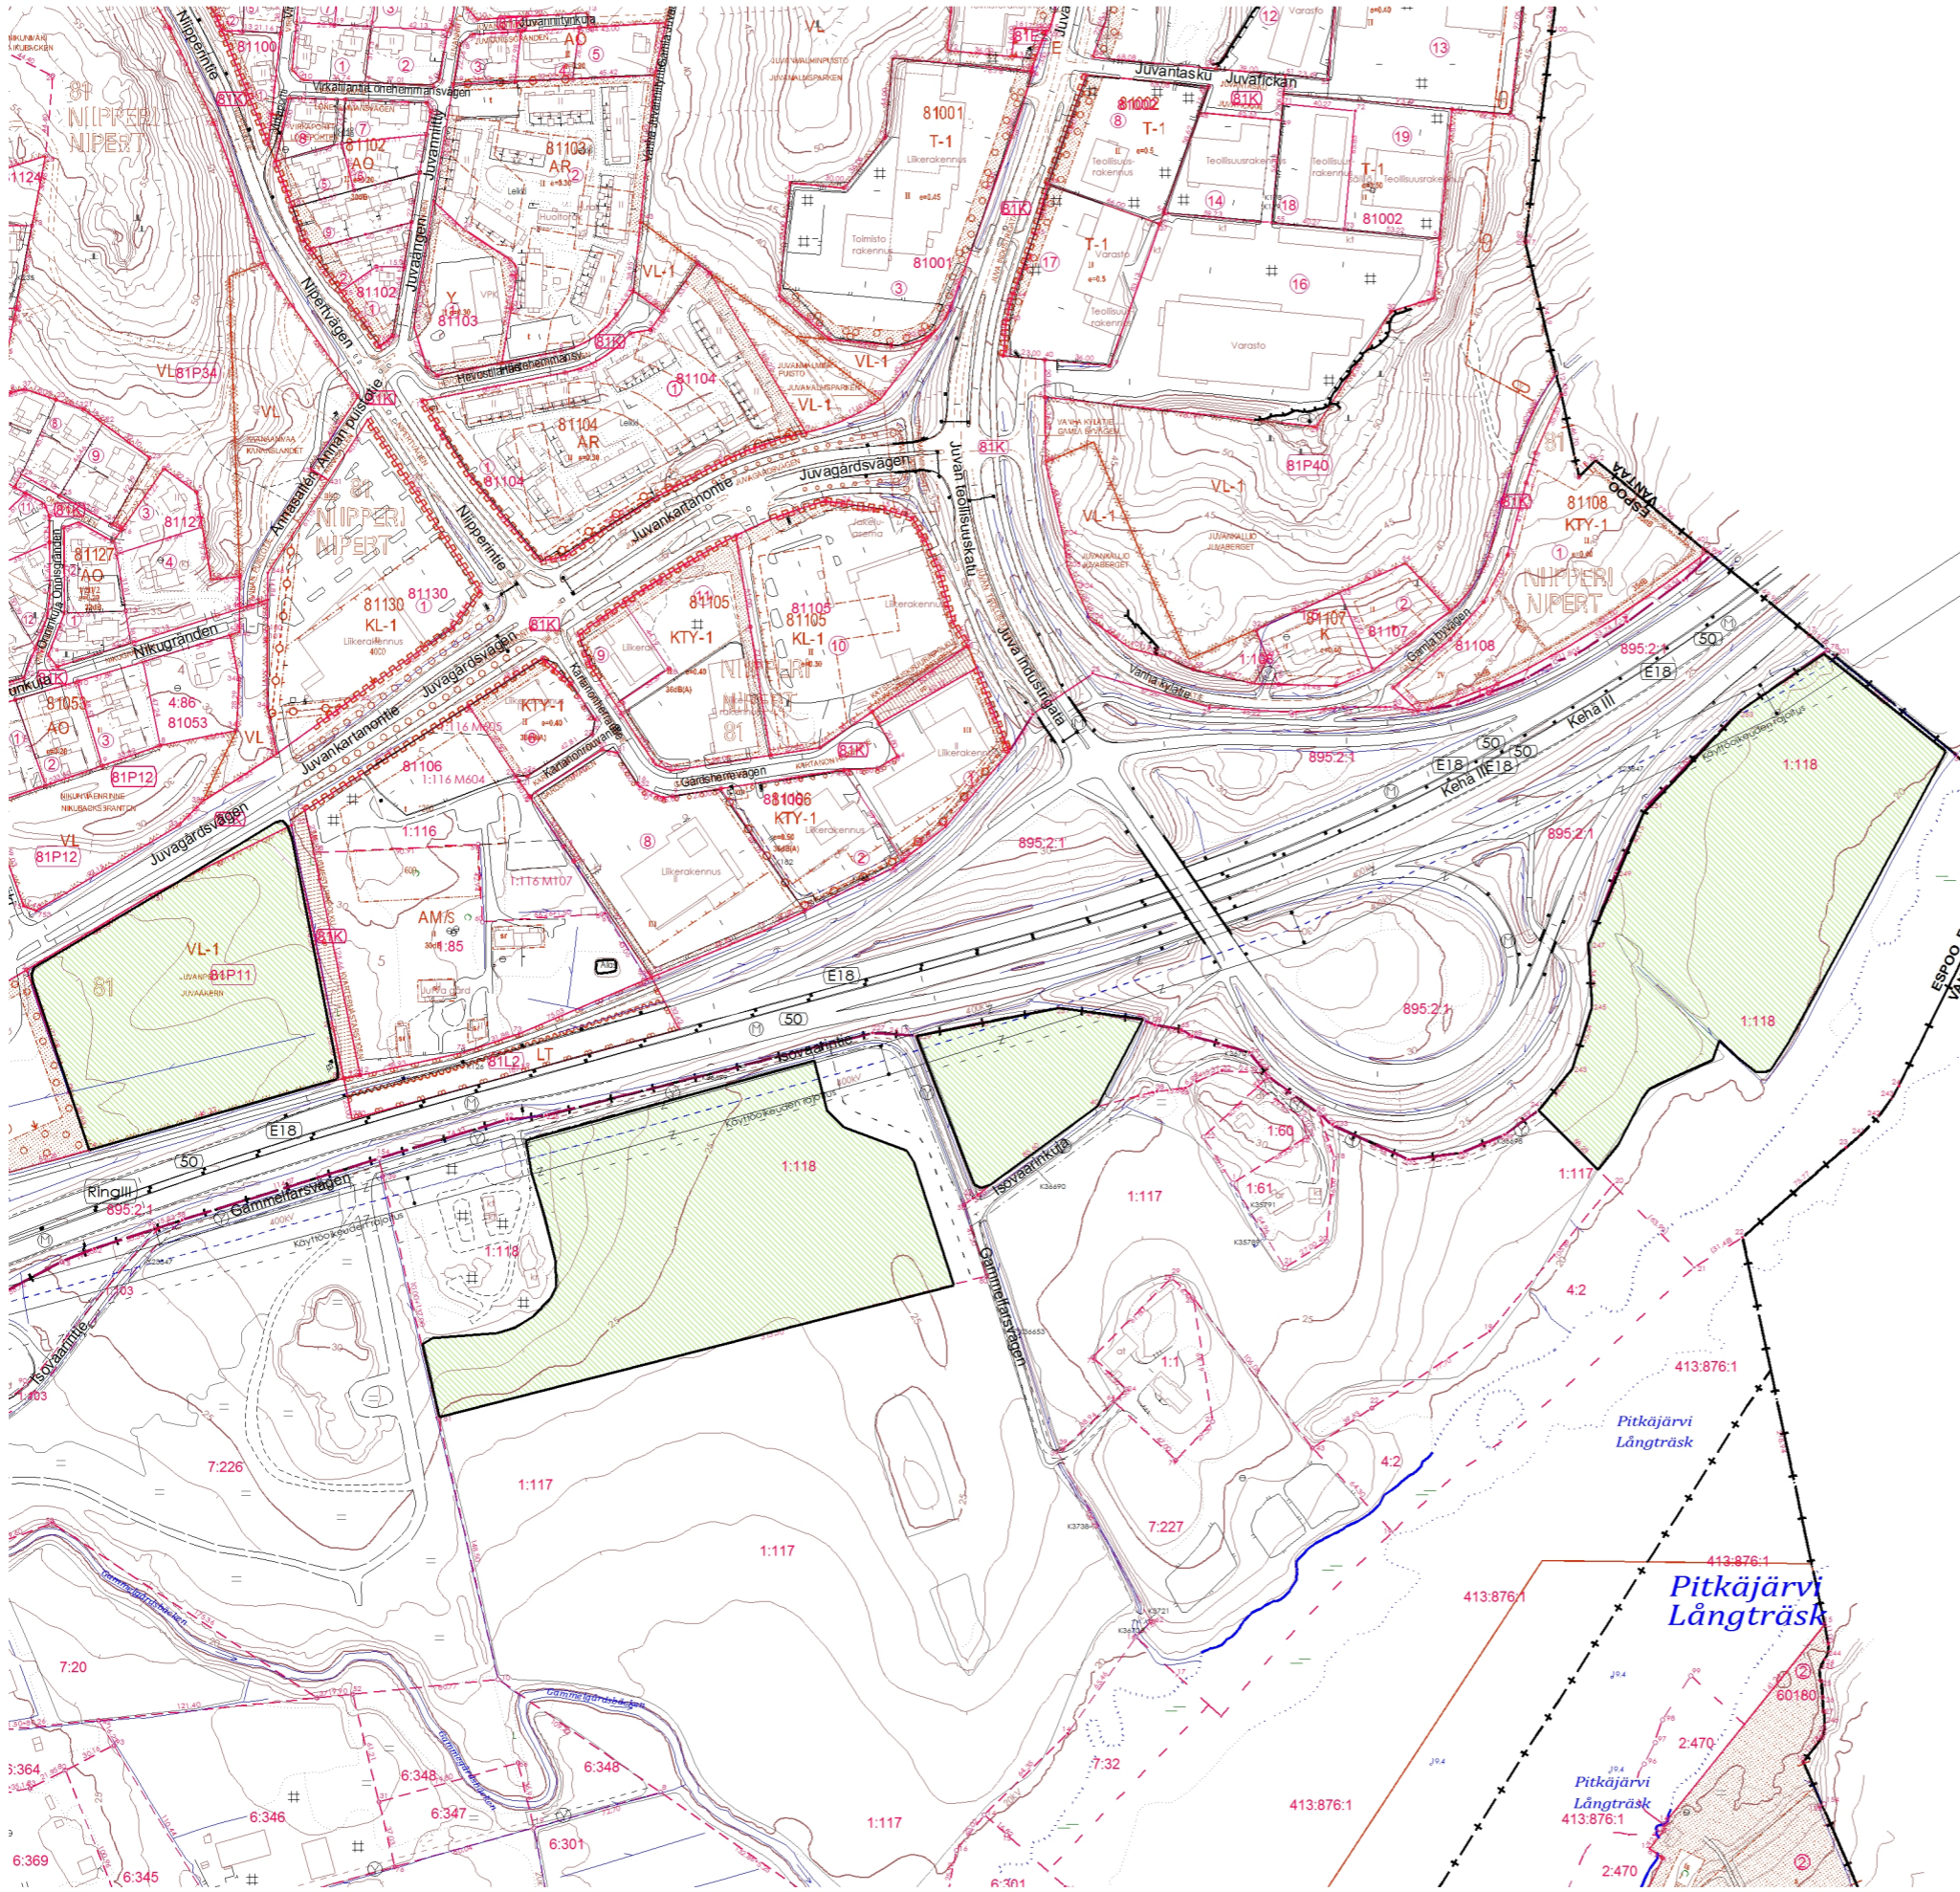

0 200 m

PELLON VUOKRAUS

Vanhankartanon / Niipperi
49-413-1-118 ja
49-81-9003-11

 kyseinen alue