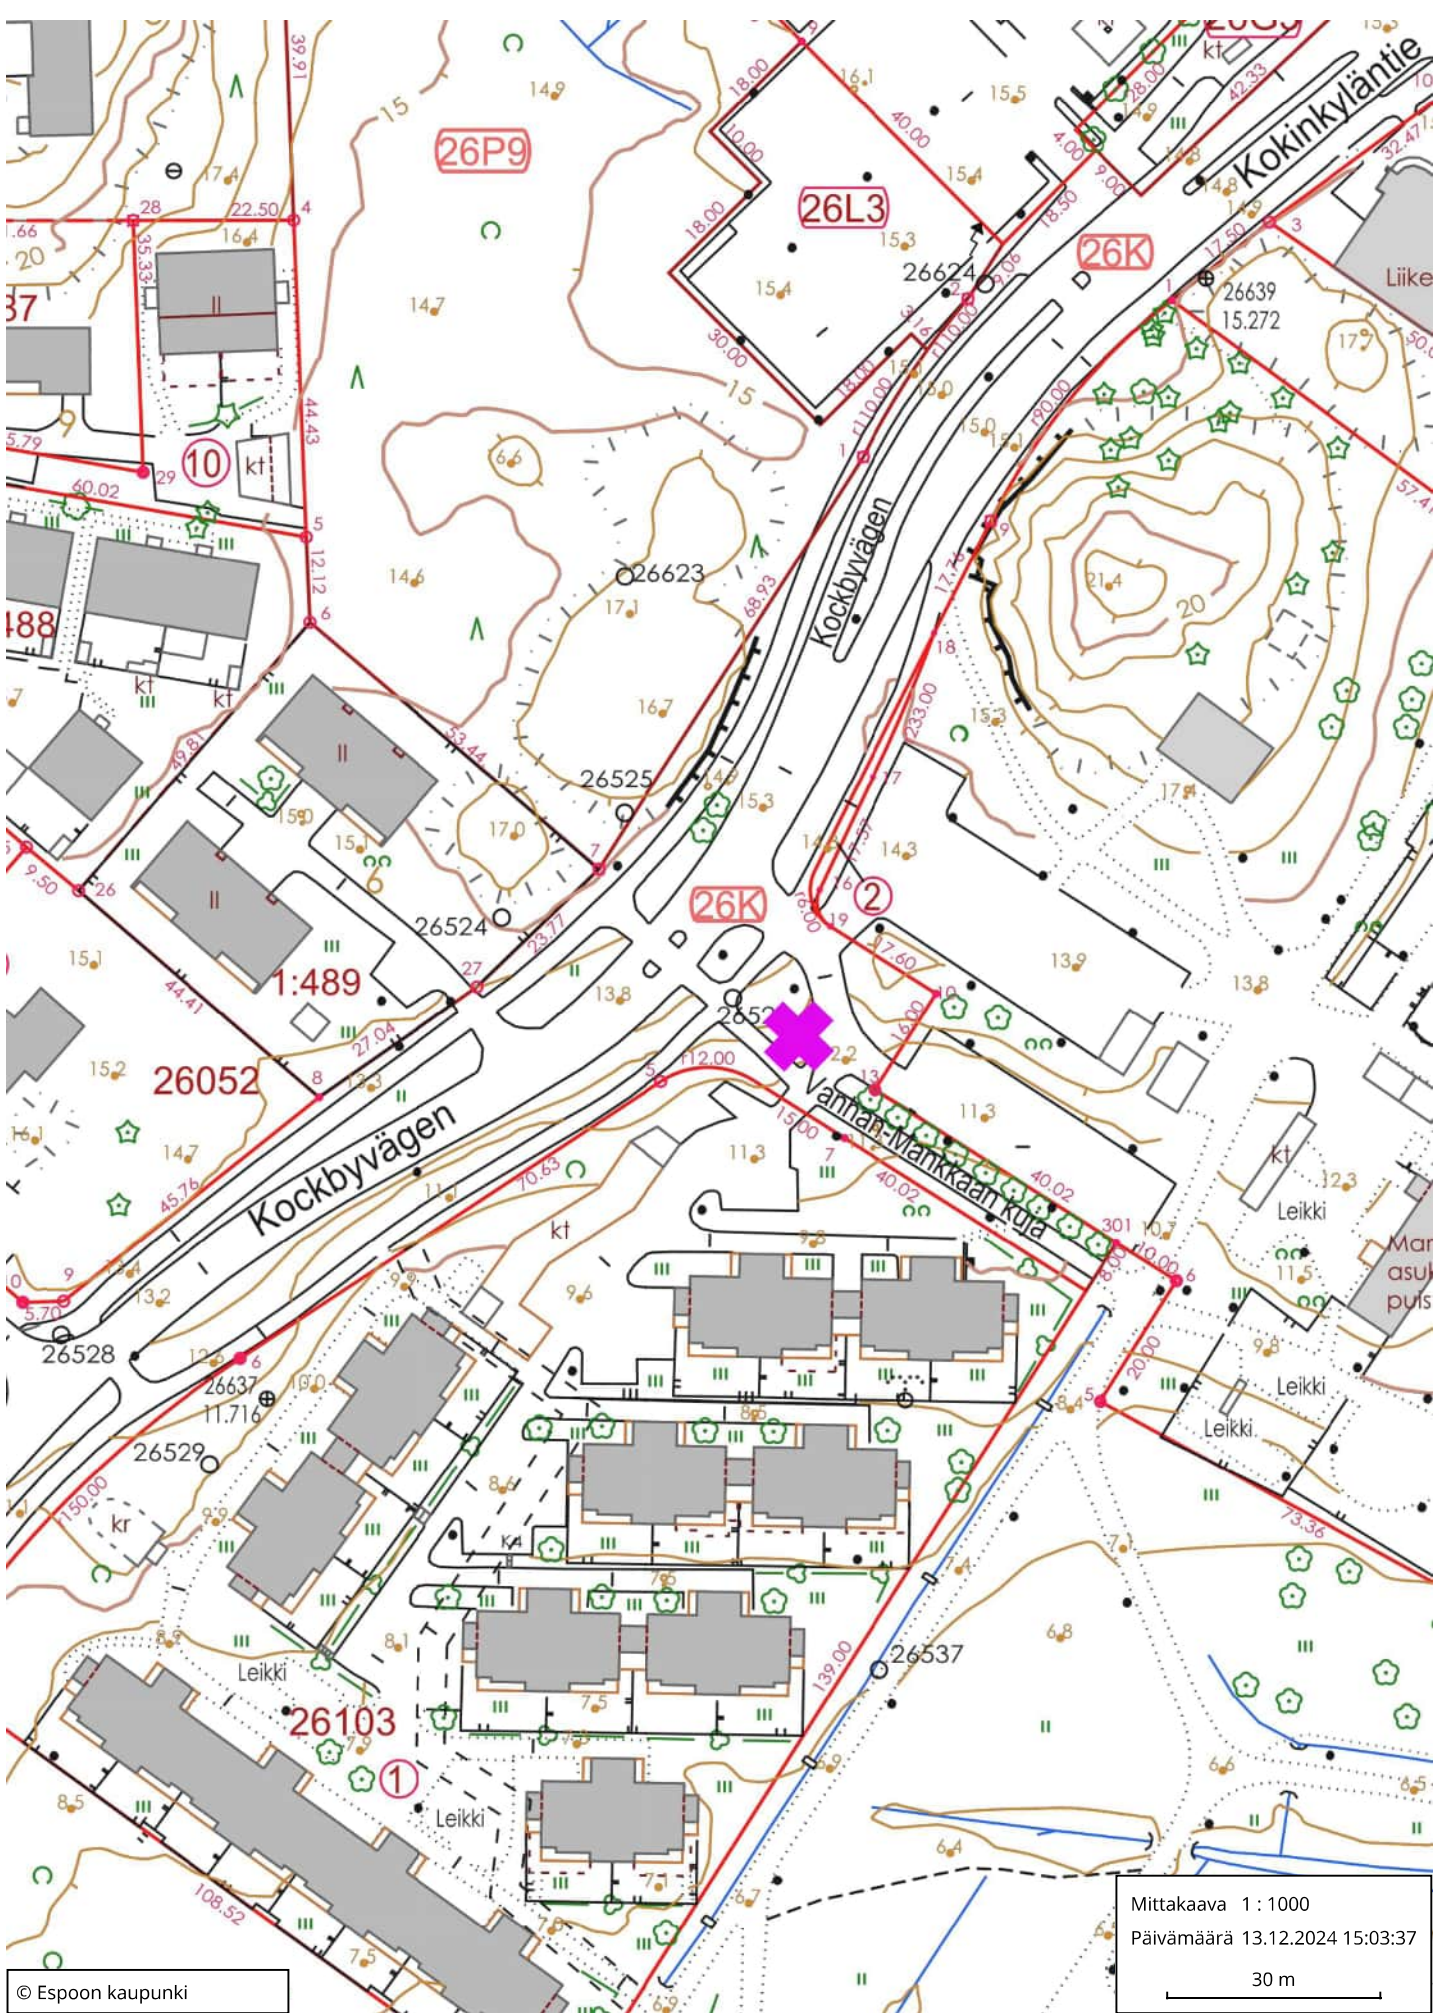

22  
**OLARI**  
**OLARS**

Mittakaava 1 : 1000  
Päivämäärä 12.12.2024 14:15:36  
30 m

© Espoon kaupunki

Mittakaava 1 : 1000  
Päivämäärä 12.12.2024 14:12:16  
30 m

Mittakaava 1 : 1000  
Päivämäärä 12.12.2024 14:29:12

30 m

KALLIO  
SET

© Espoon kaupunki

Mittakaava 1:1000  
Päivämäärä 13.12.2024 14:55:10  
30 m

**42**  
**SAUNALAHTI**  
**BASTVIK**

Mittakaava 1 : 1000  
Päivämäärä 12.12.2024 14:56:51  
30 m

45102

Mittakaava 1 : 1000  
 Päivämäärä 12.12.2024 14:54:23  
 30 m

# LINTUVAARA FÅGELBERGA

Mittakaava 1 : 1000  
Päivämäärä 12.12.2024 14:59:07  
30 m

Mittakaava 1 : 1000  
Päivämäärä 13.12.2024 14:51:41  
30 m

© Espoon kaupunki