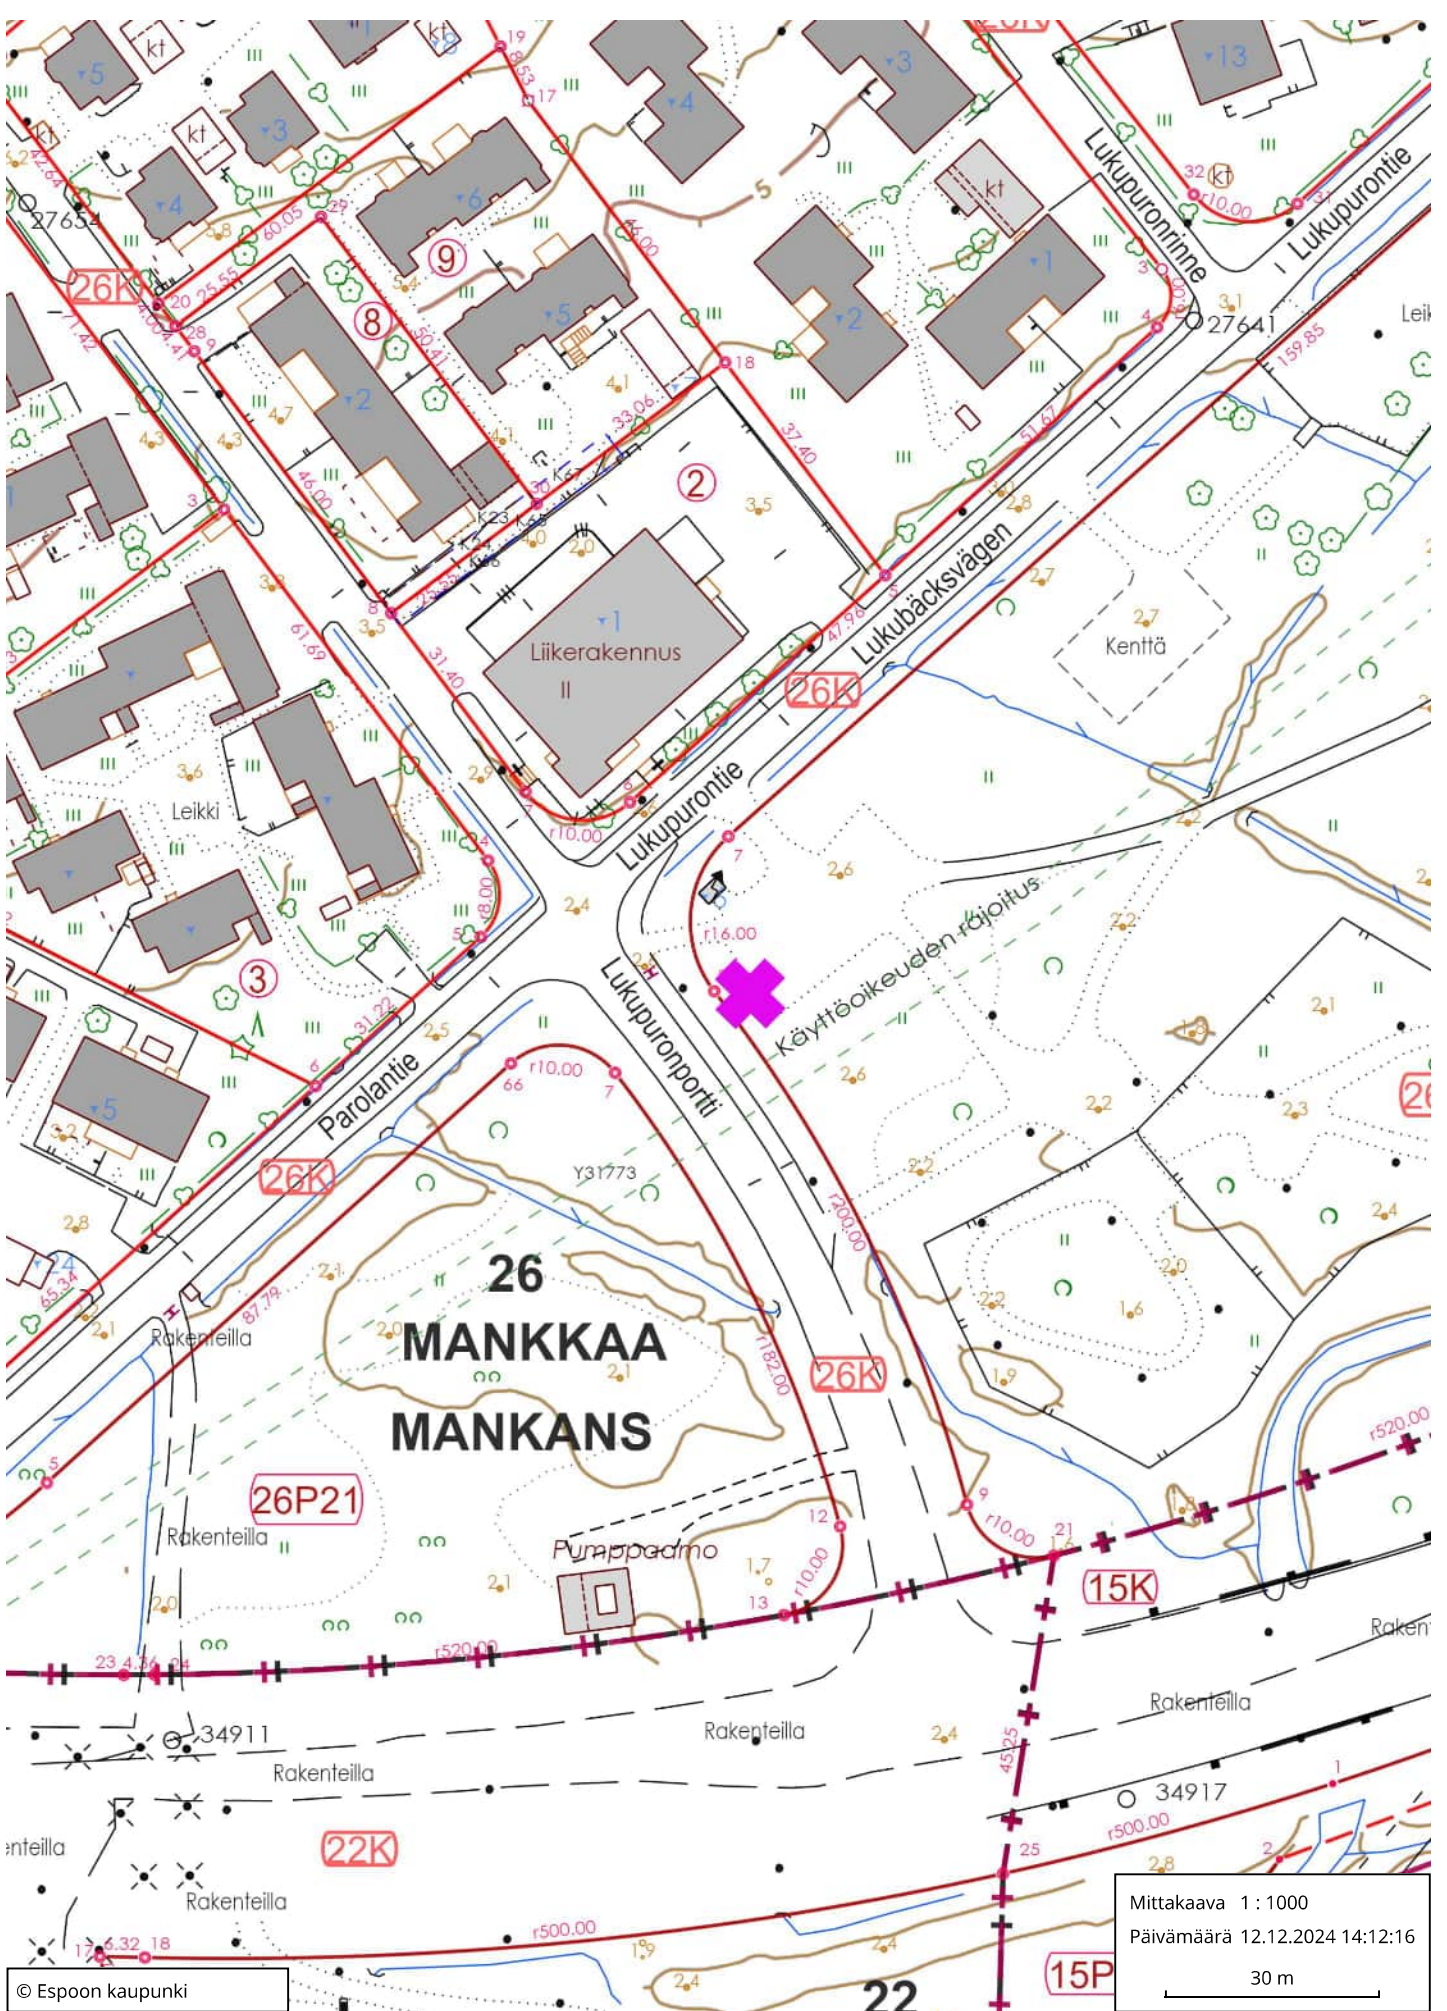

22  
**OLARI**  
**OLARS**

Mittakaava 1 : 1000  
Päivämäärä 12.12.2024 14:15:36  
30 m

© Espoon kaupunki

Mittakaava 1 : 1000  
Päivämäärä 12.12.2024 14:12:16  
30 m

Mittakaava 1 : 1000  
Päivämäärä 12.12.2024 14:29:12

30 m

KALLIO  
SET

© Espoon kaupunki

Mittakaava 1:1000  
Päivämäärä 13.12.2024 14:55:10  
30 m

**42**  
**SAUNALAHTI**  
**BASTVIK**

Mittakaava 1 : 1000  
Päivämäärä 12.12.2024 14:56:51  
30 m

45102

Mittakaava 1 : 1000  
 Päivämäärä 12.12.2024 14:54:23  
 30 m

# LINTUVAARA FÅGELBERGA

Mittakaava 1 : 1000  
Päivämäärä 12.12.2024 14:59:07  
30 m

Mittakaava 1 : 1000  
Päivämäärä 13.12.2024 14:51:41  
30 m

© Espoon kaupunki