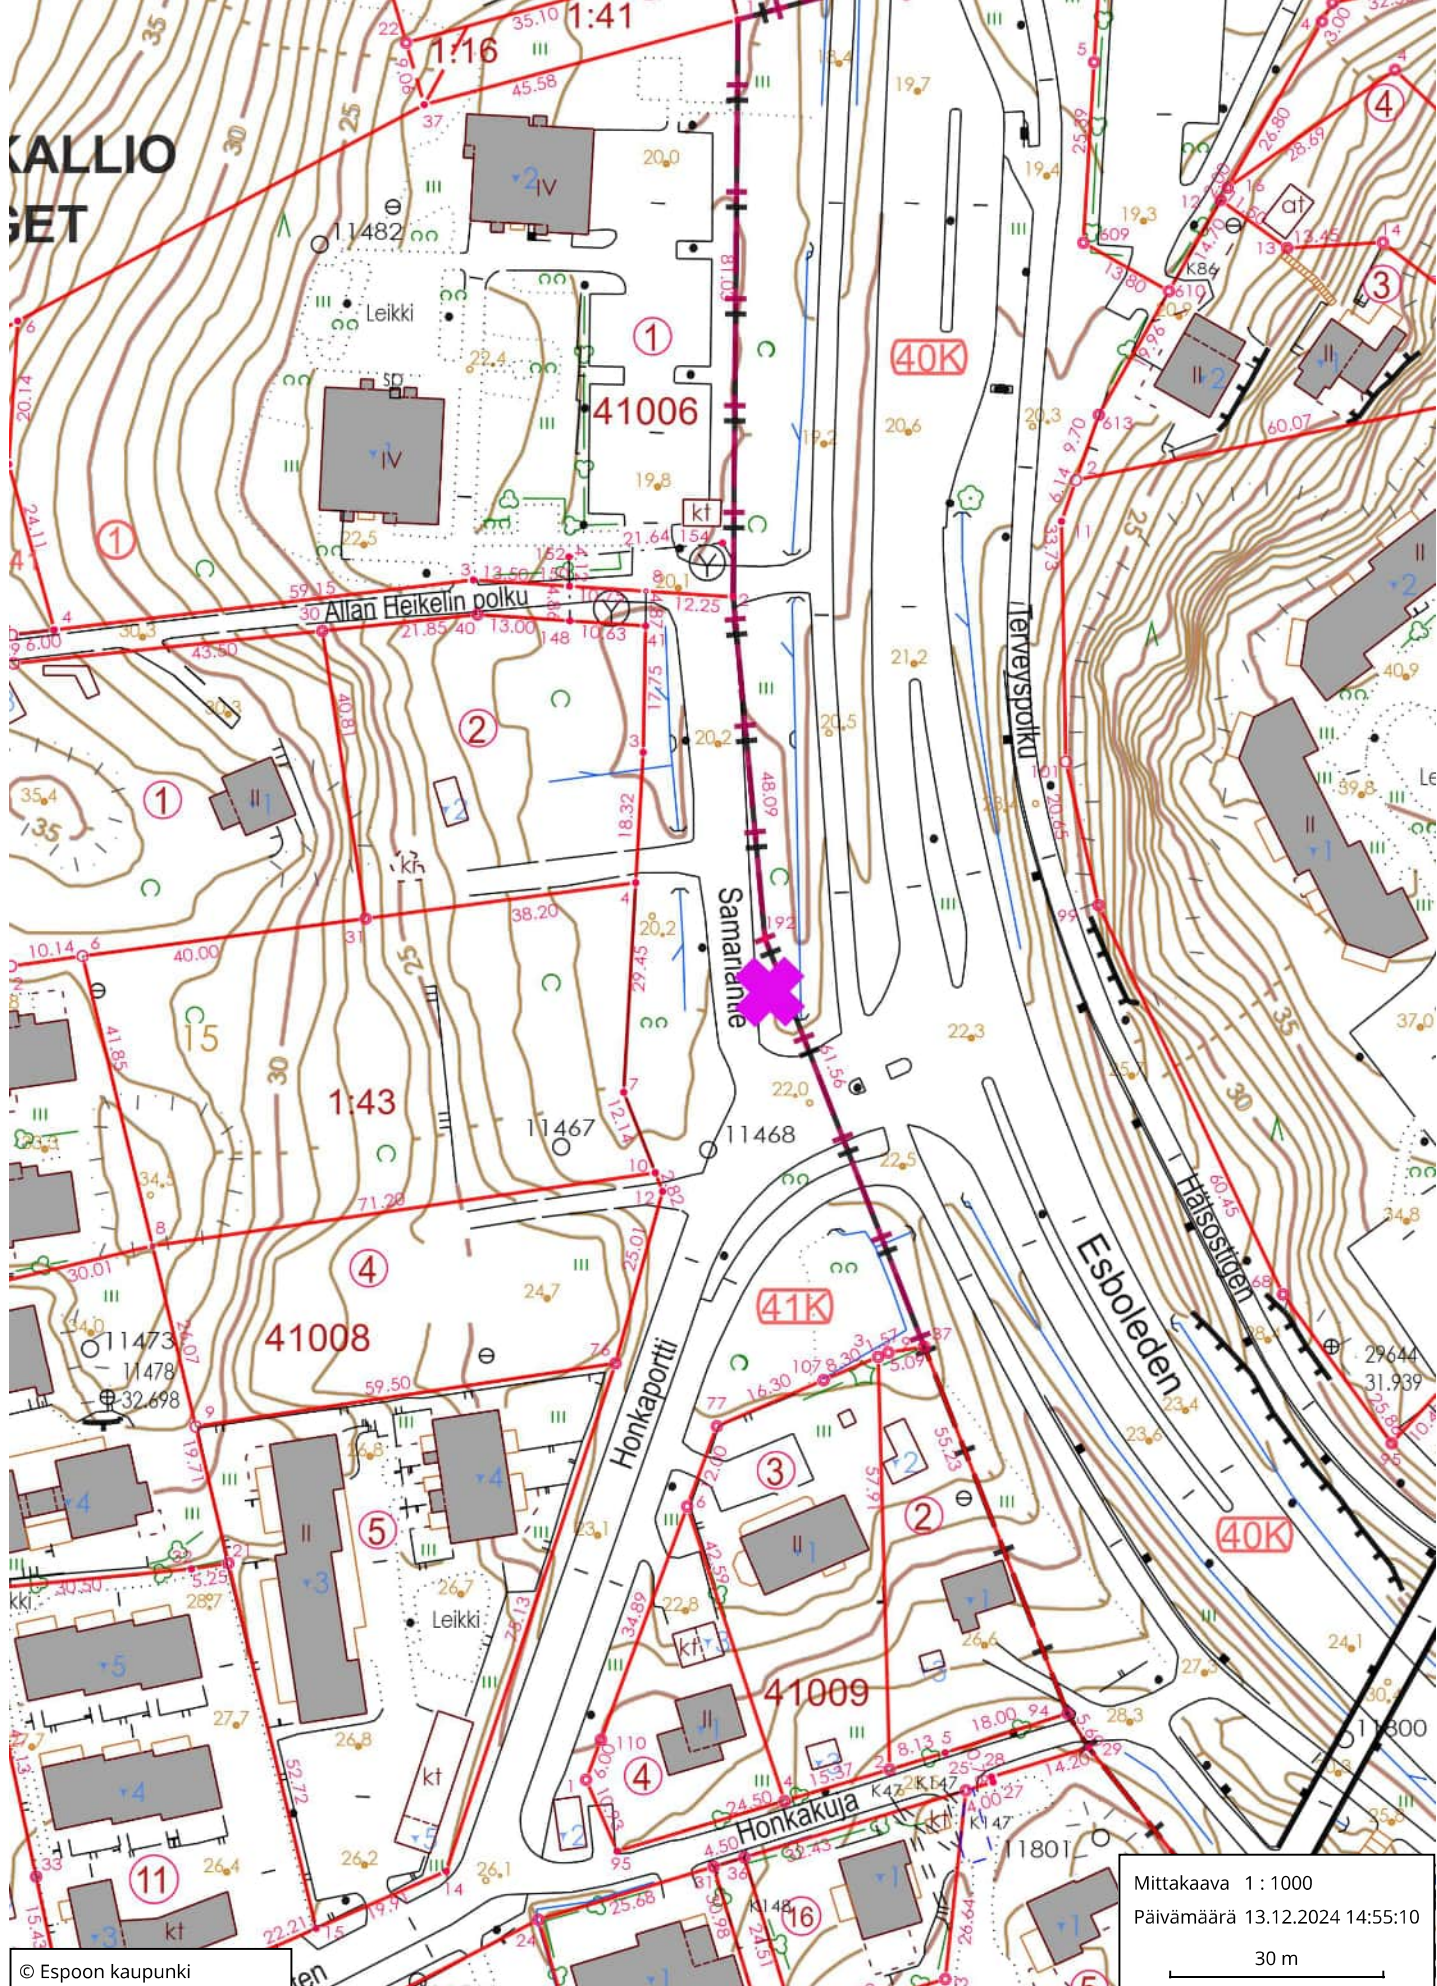

22  
**OLARI**  
**OLARS**

Mittakaava 1 : 1000  
Päivämäärä 12.12.2024 14:15:36  
30 m

© Espoon kaupunki

Mittakaava 1 : 1000  
Päivämäärä 12.12.2024 14:12:16  
30 m

Mittakaava 1 : 1000  
Päivämäärä 12.12.2024 14:29:12

30 m

KALLIO  
SET

© Espoon kaupunki

Mittakaava 1:1000  
Päivämäärä 13.12.2024 14:55:10  
30 m

**42**  
**SAUNALAHTI**  
**BASTVIK**

Mittakaava 1 : 1000  
Päivämäärä 12.12.2024 14:56:51  
30 m

45102

Mittakaava 1 : 1000  
 Päivämäärä 12.12.2024 14:54:23  
 30 m

# LINTUVAARA FÅGELBERGA

Mittakaava 1 : 1000  
Päivämäärä 12.12.2024 14:59:07  
30 m

Mittakaava 1 : 1000  
Päivämäärä 13.12.2024 14:51:41  
30 m

© Espoon kaupunki