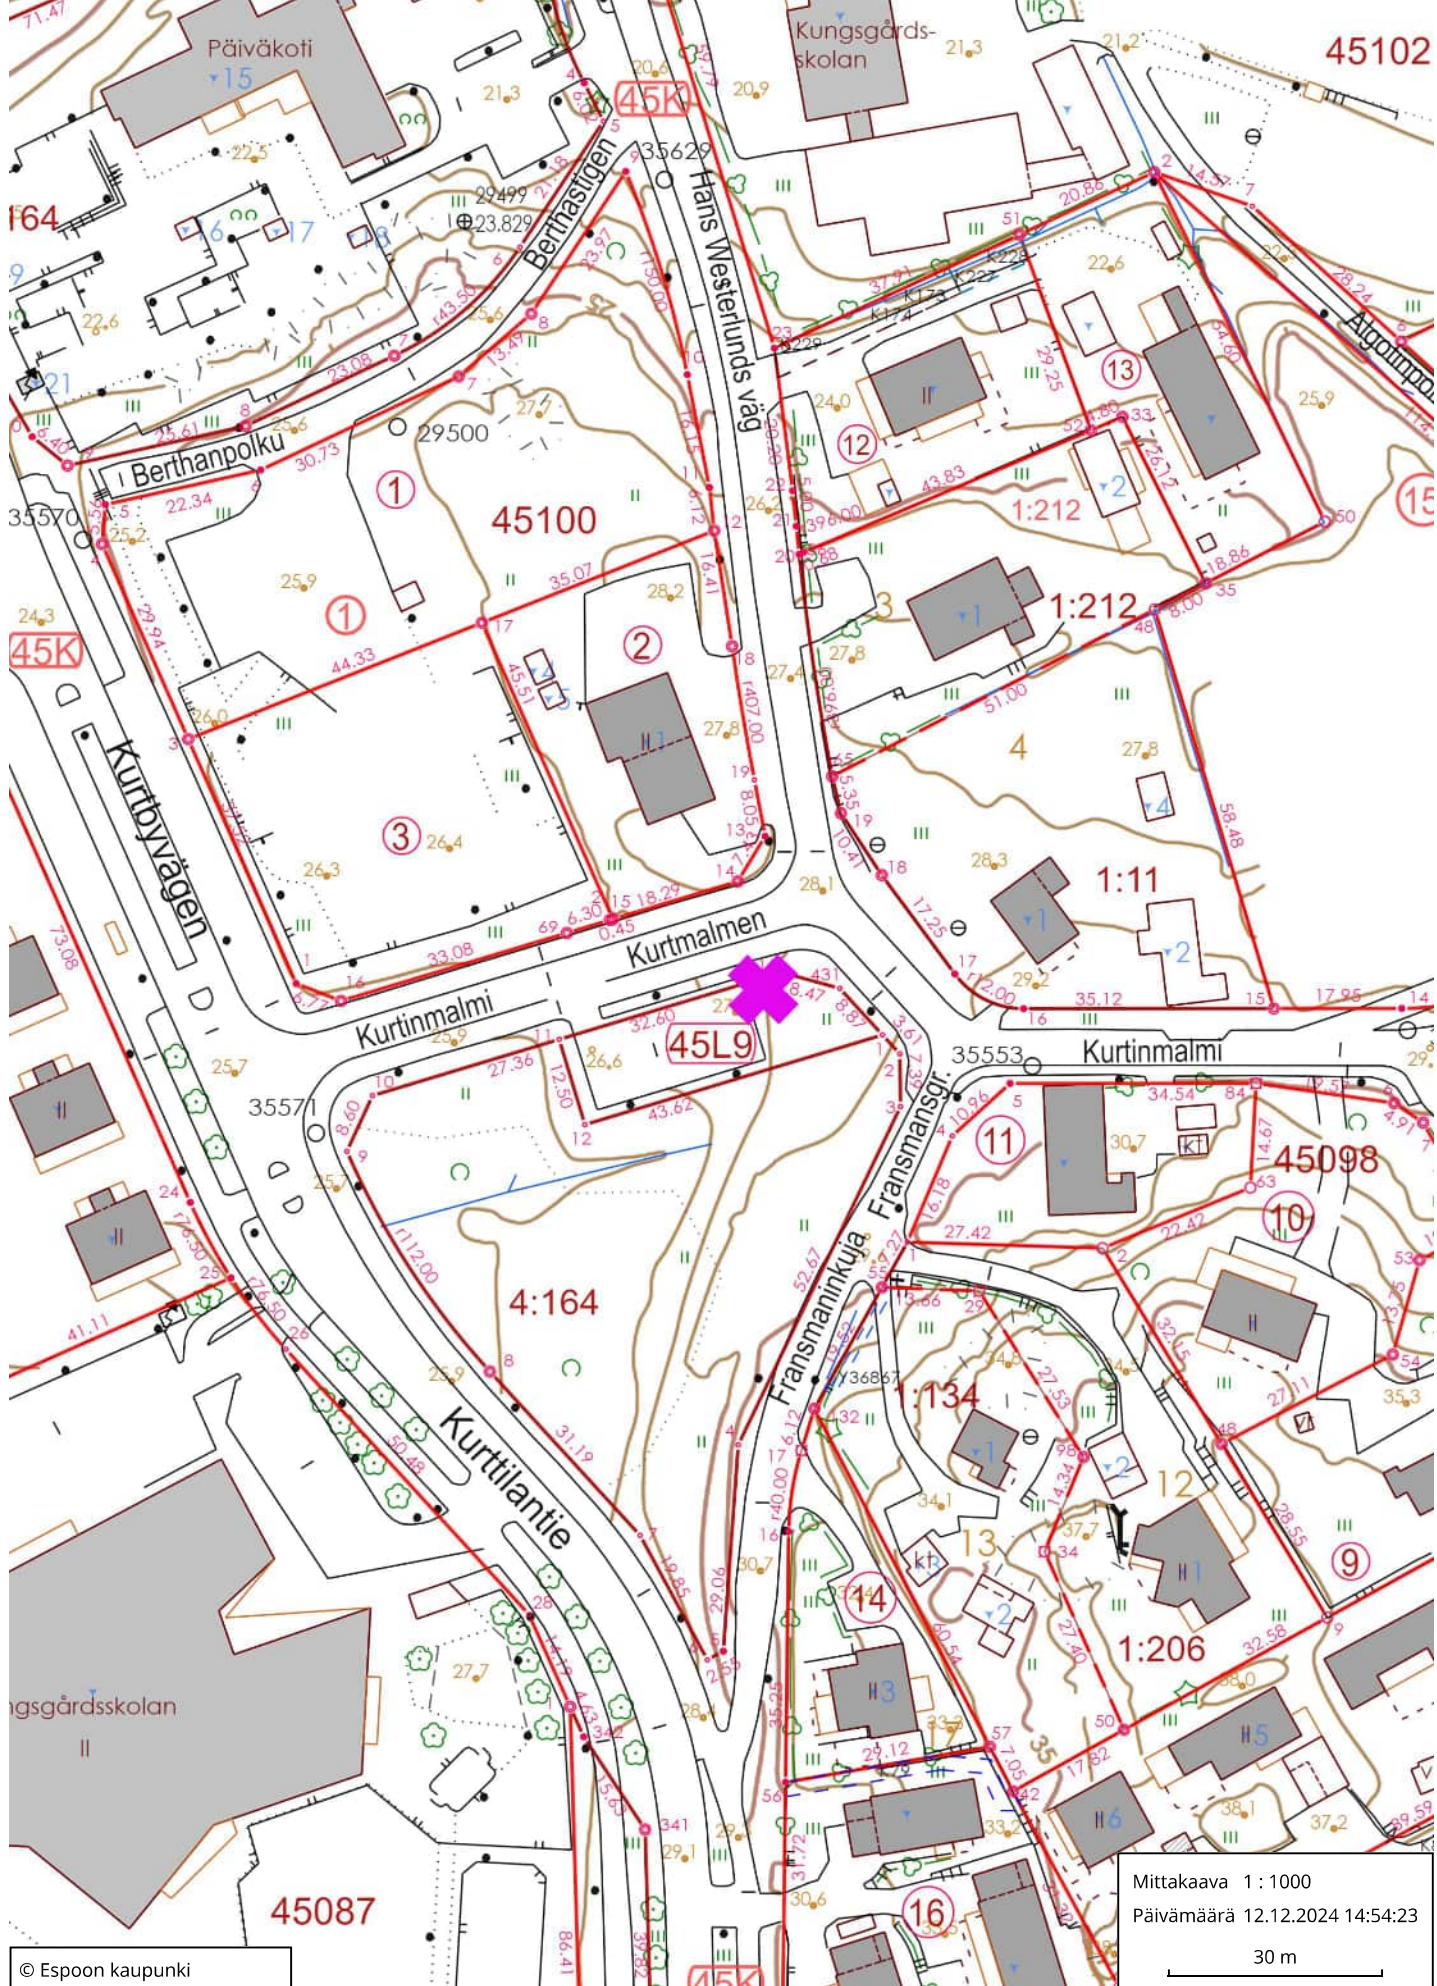

22  
**OLARI**  
**OLARS**

Mittakaava 1 : 1000  
Päivämäärä 12.12.2024 14:15:36  
30 m

© Espoon kaupunki

Mittakaava 1 : 1000  
Päivämäärä 12.12.2024 14:12:16  
30 m

Mittakaava 1 : 1000  
Päivämäärä 12.12.2024 14:29:12

30 m

KALLIO  
SET

© Espoon kaupunki

Mittakaava 1:1000  
Päivämäärä 13.12.2024 14:55:10  
30 m

**42**  
**SAUNALAHTI**  
**BASTVIK**

Mittakaava 1 : 1000  
Päivämäärä 12.12.2024 14:56:51  
30 m

45102

Mittakaava 1 : 1000  
 Päivämäärä 12.12.2024 14:54:23  
 30 m

# LINTUVAARA FÅGELBERGA

Mittakaava 1 : 1000  
Päivämäärä 12.12.2024 14:59:07  
30 m

Mittakaava 1 : 1000  
Päivämäärä 13.12.2024 14:51:41  
30 m

© Espoon kaupunki