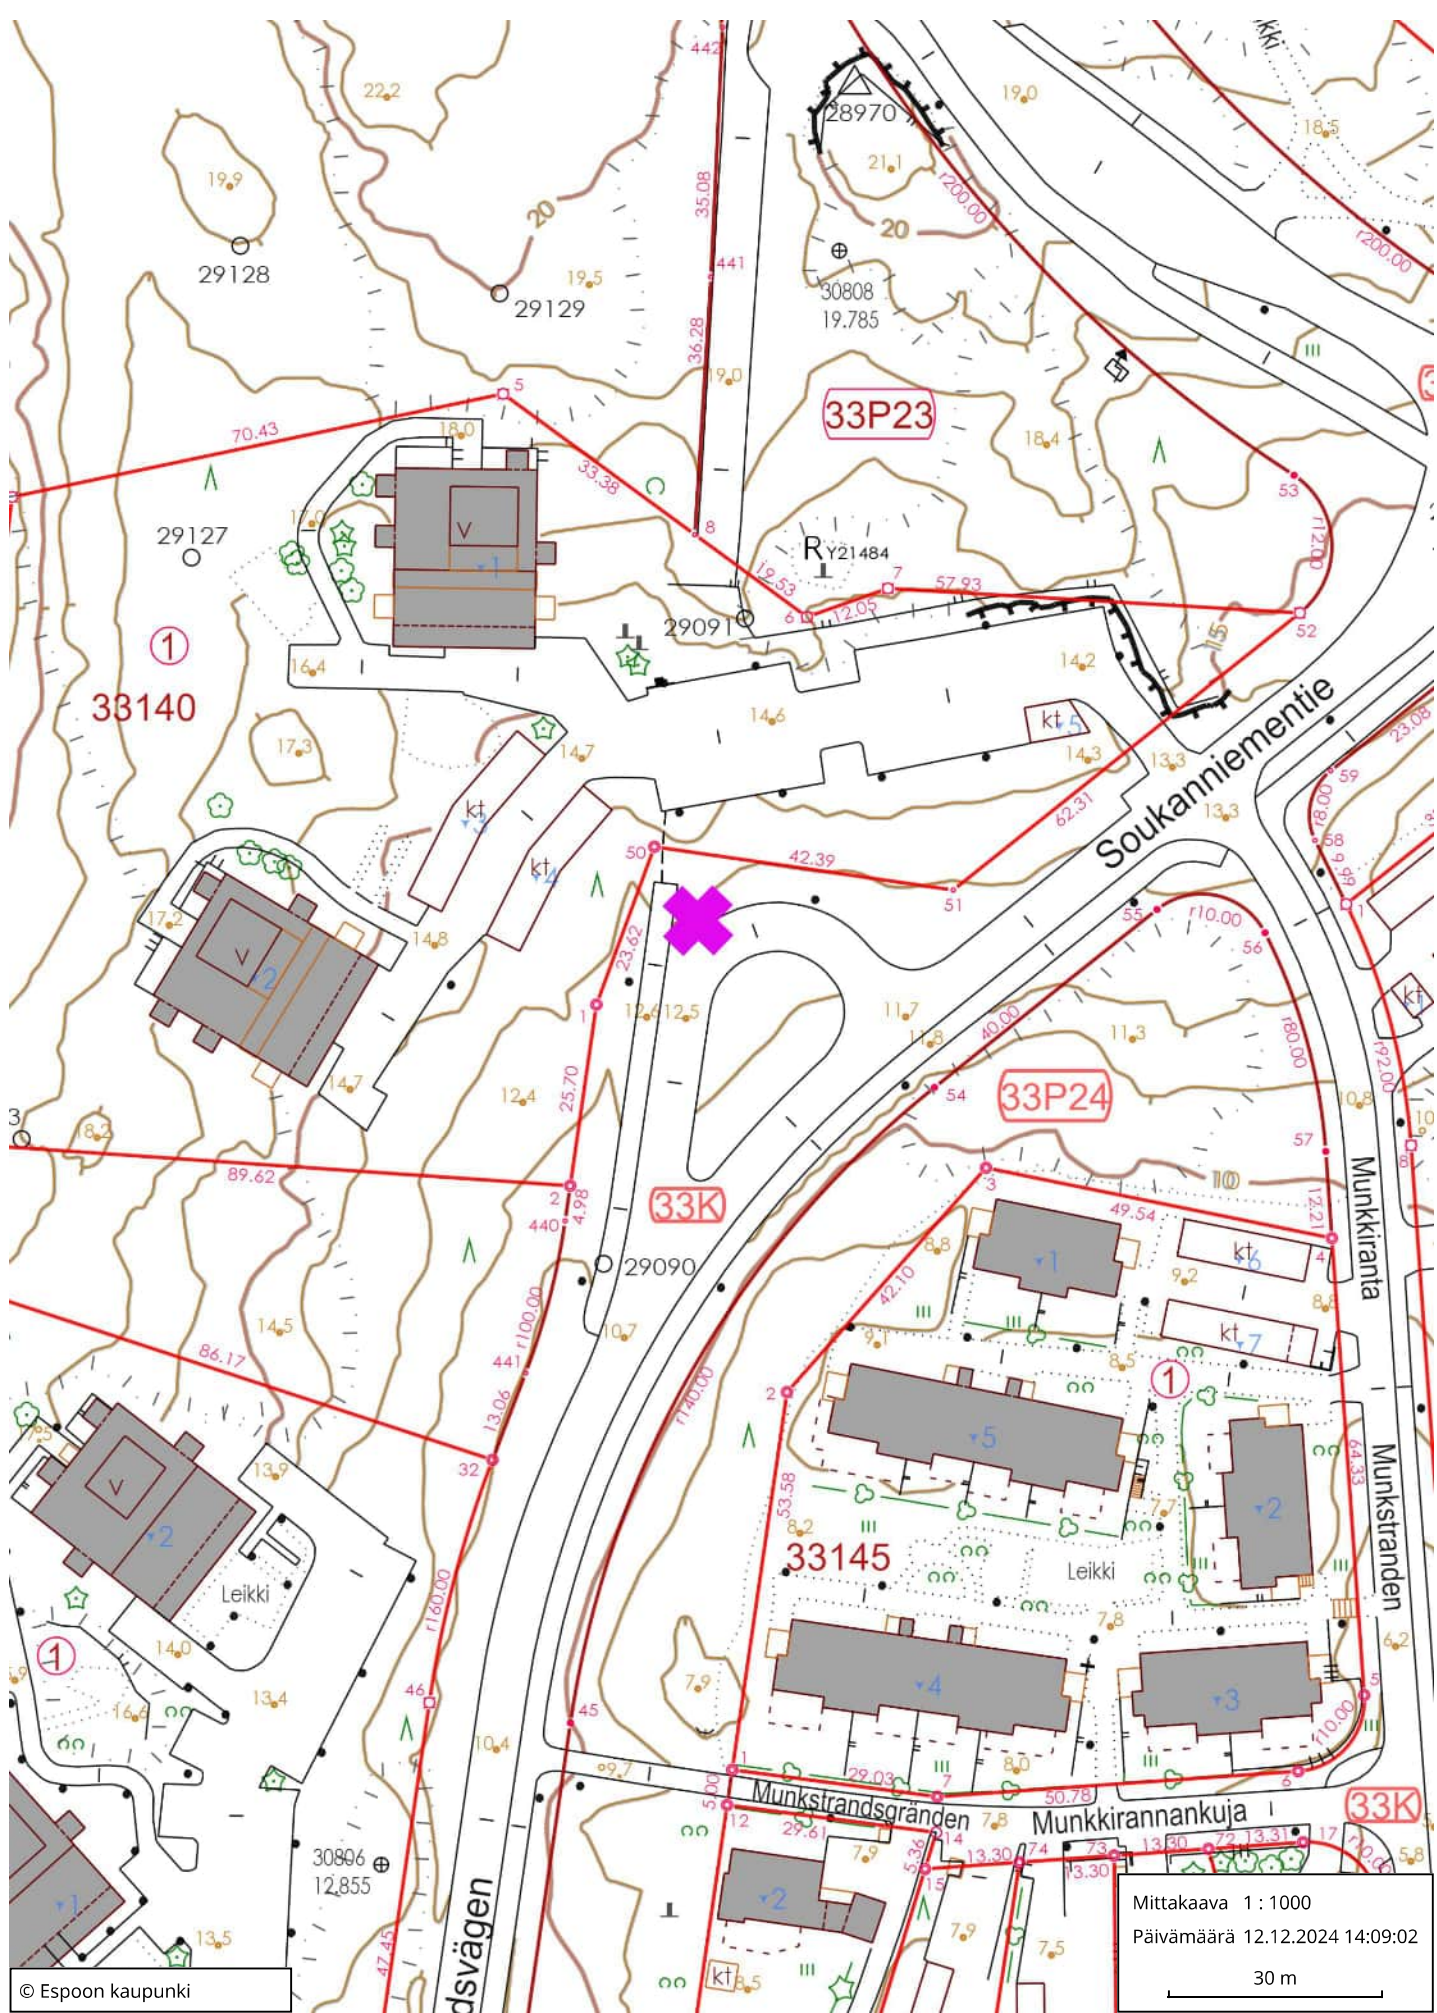

22  
**OLARI**  
**OLARS**

Mittakaava 1 : 1000  
Päivämäärä 12.12.2024 14:15:36  
30 m

© Espoon kaupunki

Mittakaava 1 : 1000  
Päivämäärä 12.12.2024 14:12:16  
30 m

Mittakaava 1 : 1000  
Päivämäärä 12.12.2024 14:29:12

30 m

KALLIO  
SET

© Espoon kaupunki

Mittakaava 1:1000  
Päivämäärä 13.12.2024 14:55:10  
30 m

**42**  
**SAUNALAHTI**  
**BASTVIK**

Mittakaava 1 : 1000  
Päivämäärä 12.12.2024 14:56:51  
30 m

45102

Mittakaava 1 : 1000  
 Päivämäärä 12.12.2024 14:54:23  
 30 m

# LINTUVAARA FÅGELBERGA

Mittakaava 1 : 1000  
Päivämäärä 12.12.2024 14:59:07  
30 m

Mittakaava 1 : 1000  
Päivämäärä 13.12.2024 14:51:41  
30 m

© Espoon kaupunki