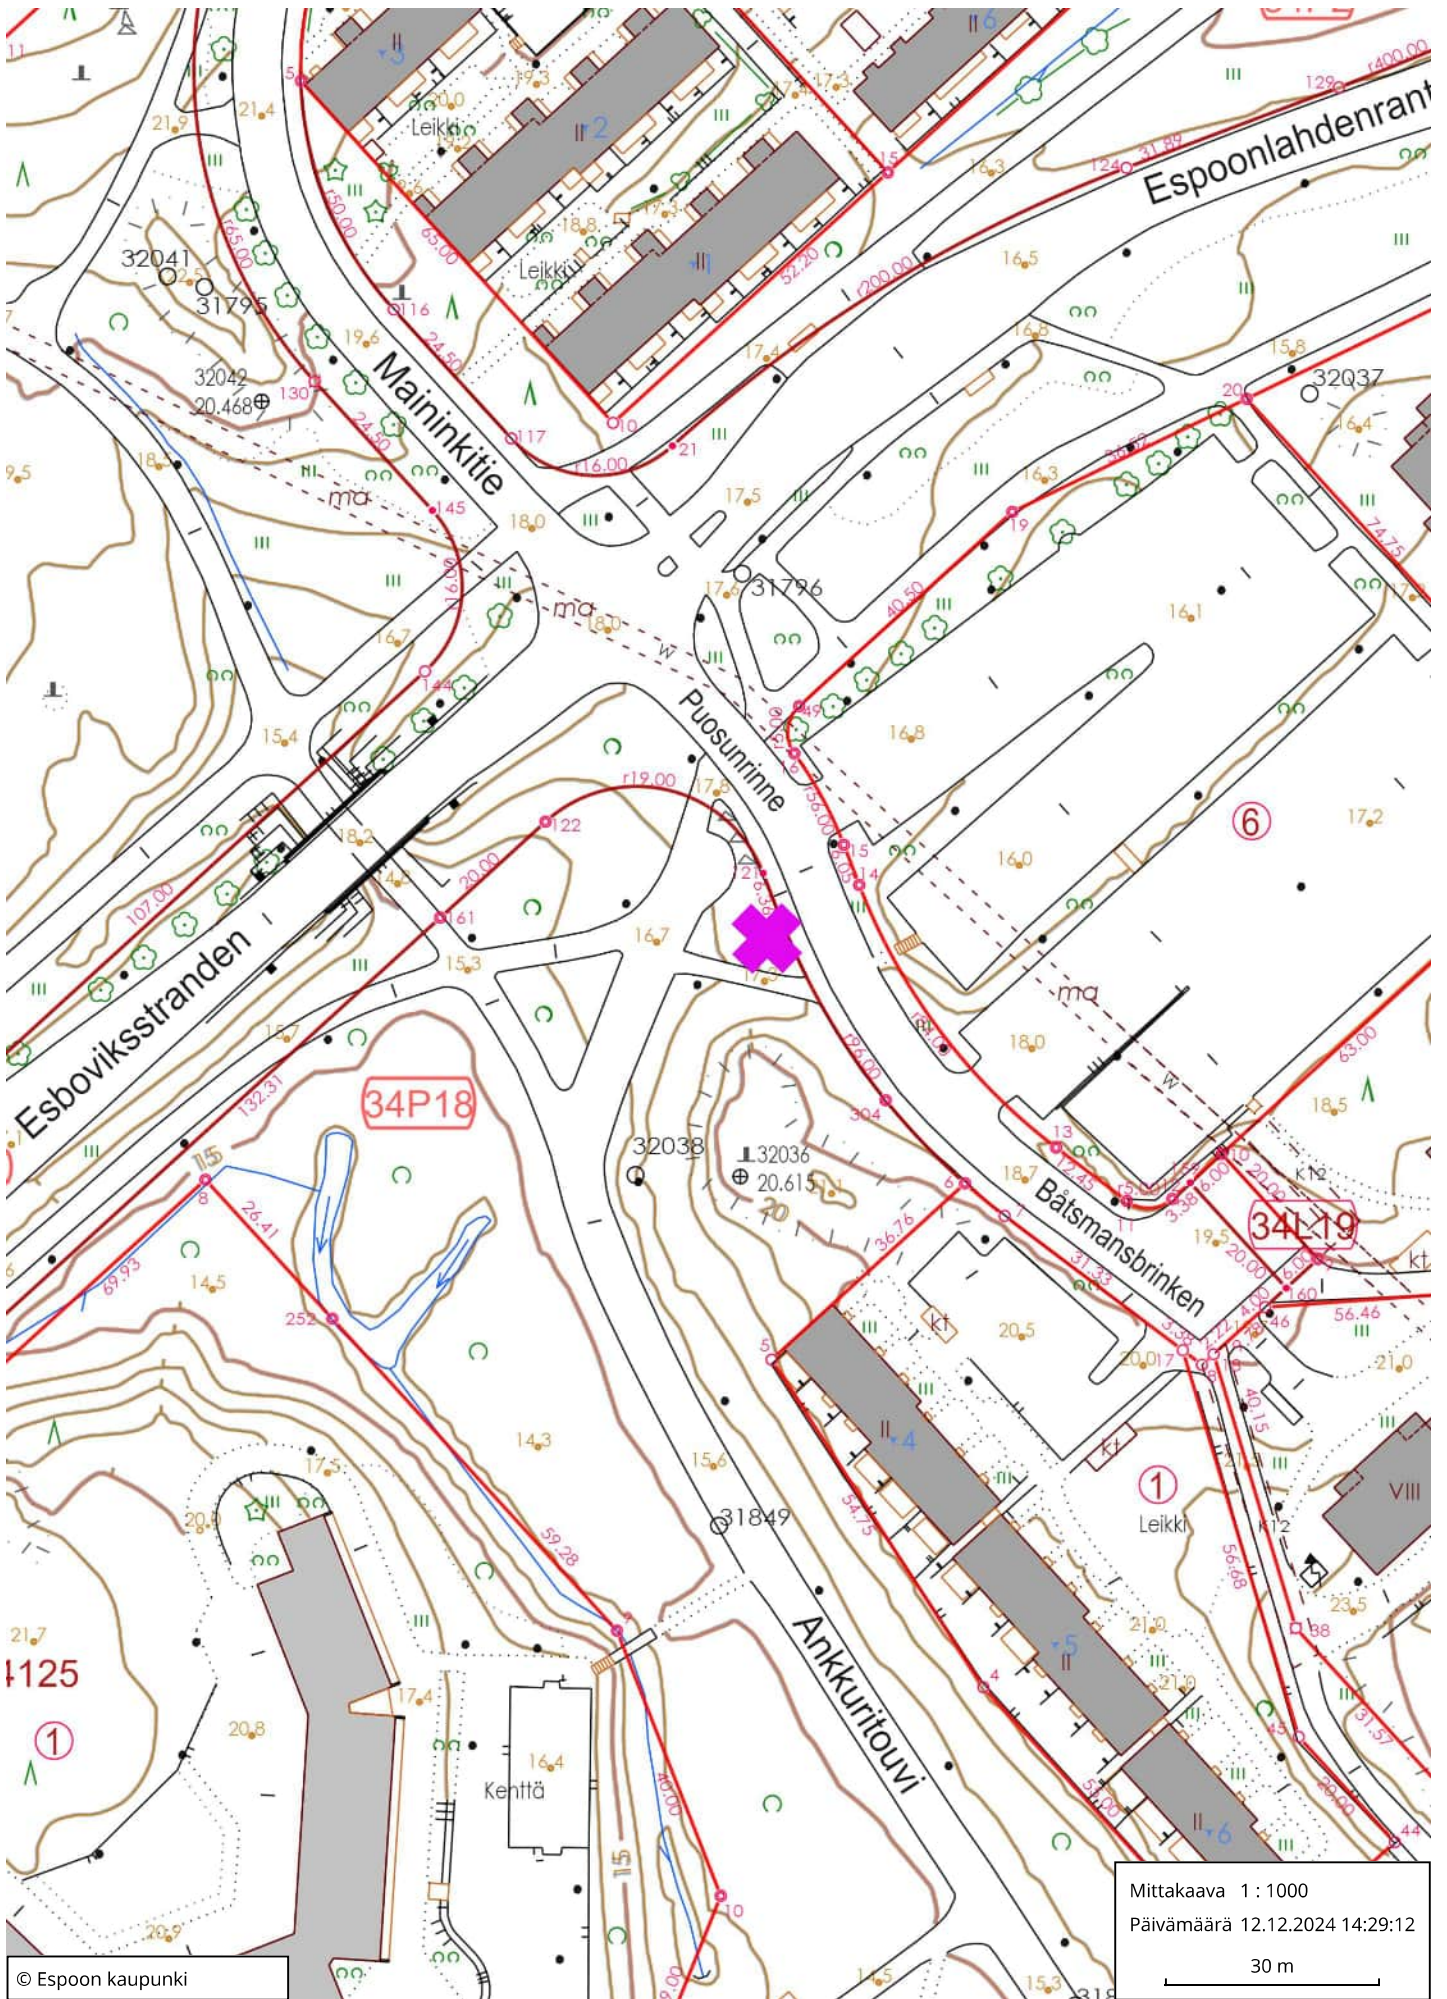

22  
**OLARI**  
**OLARS**

Mittakaava 1 : 1000  
Päivämäärä 12.12.2024 14:15:36  
30 m

© Espoon kaupunki

Mittakaava 1 : 1000  
Päivämäärä 12.12.2024 14:12:16  
30 m

Mittakaava 1 : 1000  
Päivämäärä 12.12.2024 14:29:12

30 m

KALLIO  
SET

© Espoon kaupunki

Mittakaava 1:1000  
Päivämäärä 13.12.2024 14:55:10  
30 m

**42**  
**SAUNALAHTI**  
**BASTVIK**

Mittakaava 1 : 1000  
Päivämäärä 12.12.2024 14:56:51  
30 m

45102

Mittakaava 1 : 1000  
 Päivämäärä 12.12.2024 14:54:23  
 30 m

# LINTUVAARA FÅGELBERGA

Mittakaava 1 : 1000  
Päivämäärä 12.12.2024 14:59:07  
30 m

Mittakaava 1 : 1000  
Päivämäärä 13.12.2024 14:51:41  
30 m

© Espoon kaupunki