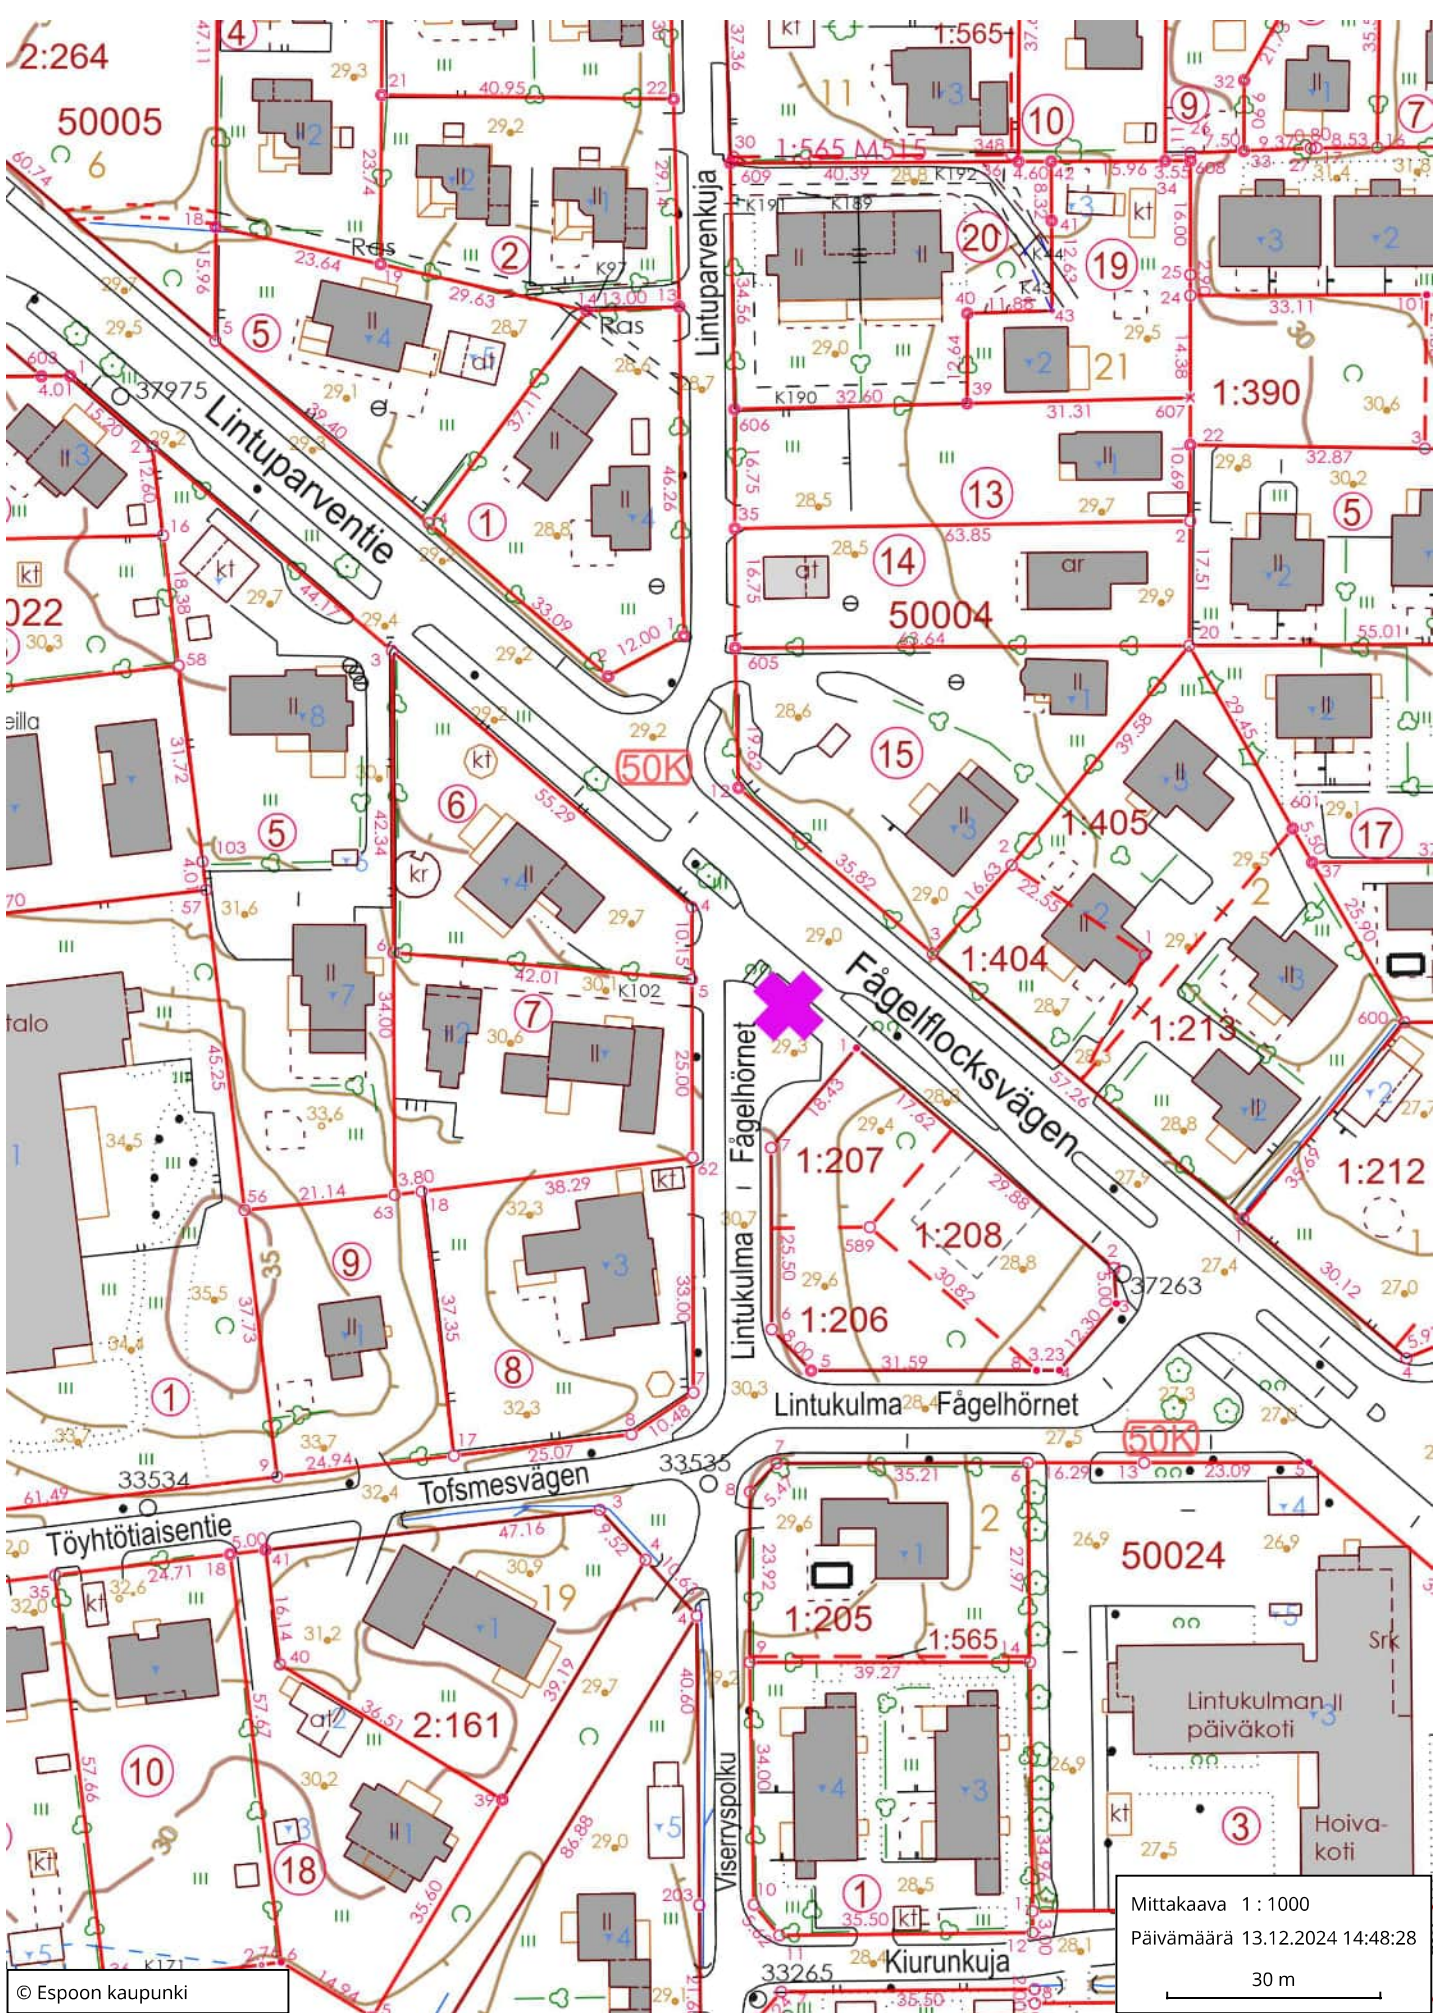

22  
**OLARI**  
**OLARS**

Mittakaava 1 : 1000  
Päivämäärä 12.12.2024 14:15:36  
30 m

© Espoon kaupunki

Mittakaava 1 : 1000  
Päivämäärä 12.12.2024 14:12:16  
30 m

Mittakaava 1 : 1000  
Päivämäärä 12.12.2024 14:29:12

30 m

KALLIO  
SET

© Espoon kaupunki

Mittakaava 1:1000  
Päivämäärä 13.12.2024 14:55:10  
30 m

**42**  
**SAUNALAHTI**  
**BASTVIK**

Mittakaava 1 : 1000  
Päivämäärä 12.12.2024 14:56:51  
30 m

45102

Mittakaava 1 : 1000  
 Päivämäärä 12.12.2024 14:54:23  
 30 m

# LINTUVAARA FÅGELBERGA

Mittakaava 1 : 1000  
Päivämäärä 12.12.2024 14:59:07  
30 m

Mittakaava 1 : 1000  
Päivämäärä 13.12.2024 14:51:41  
30 m

© Espoon kaupunki