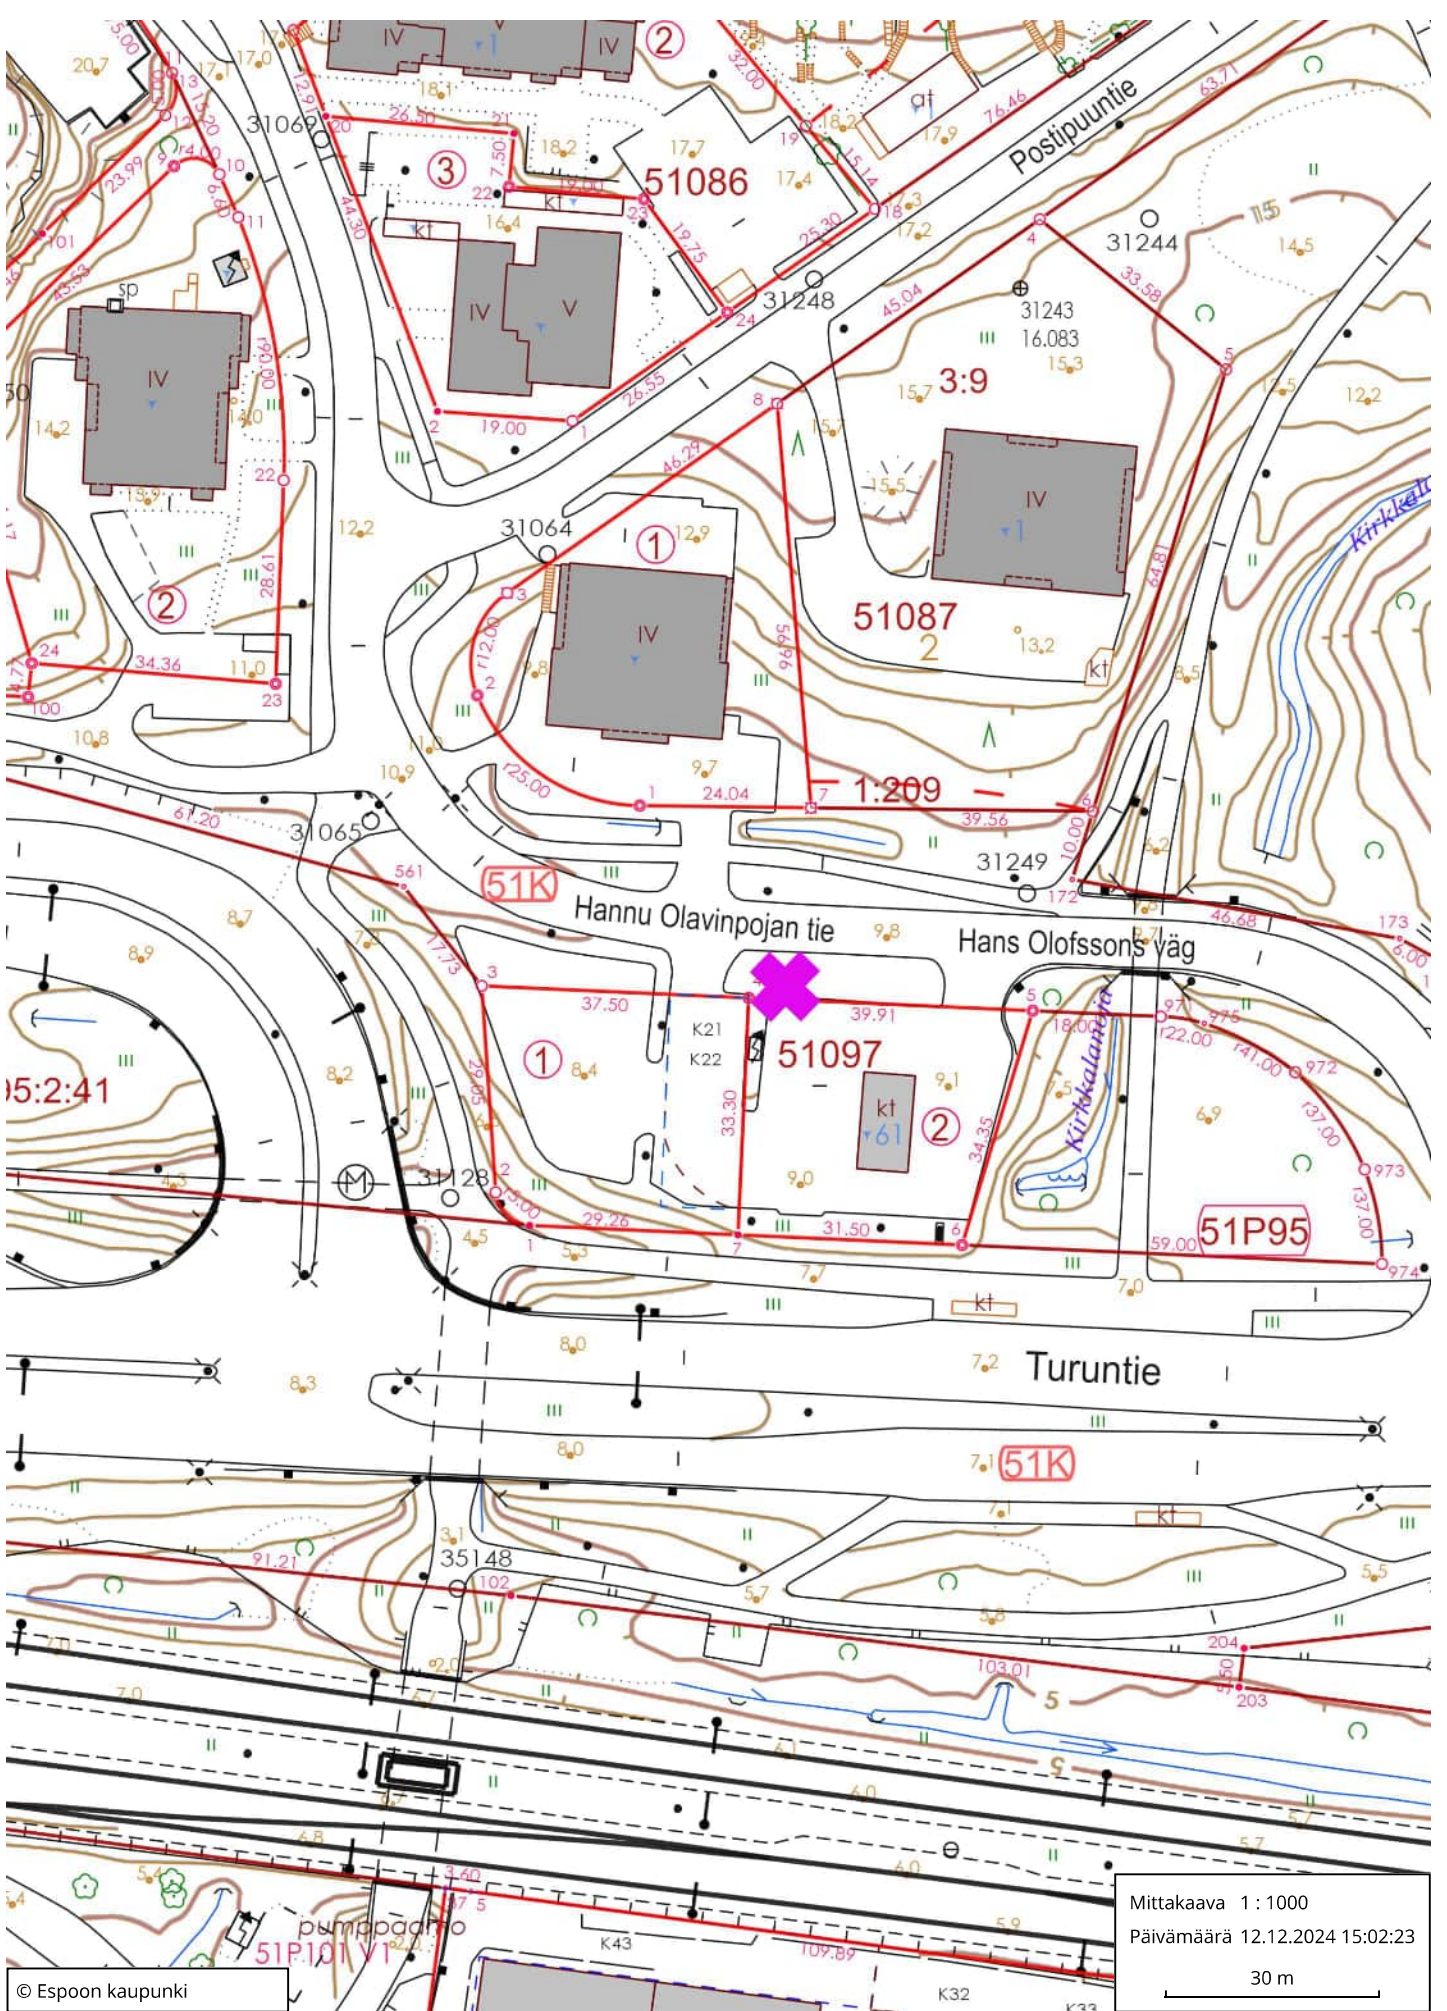

22  
**OLARI**  
**OLARS**

Mittakaava 1 : 1000  
Päivämäärä 12.12.2024 14:15:36  
30 m

© Espoon kaupunki

Mittakaava 1 : 1000  
Päivämäärä 12.12.2024 14:12:16  
30 m

Mittakaava 1 : 1000  
Päivämäärä 12.12.2024 14:29:12

30 m

KALLIO  
SET

© Espoon kaupunki

Mittakaava 1:1000  
Päivämäärä 13.12.2024 14:55:10  
30 m

**42**  
**SAUNALAHTI**  
**BASTVIK**

Mittakaava 1 : 1000  
Päivämäärä 12.12.2024 14:56:51  
30 m

45102

Mittakaava 1 : 1000  
 Päivämäärä 12.12.2024 14:54:23  
 30 m

# LINTUVAARA FÅGELBERGA

Mittakaava 1 : 1000  
Päivämäärä 12.12.2024 14:59:07  
30 m

Mittakaava 1 : 1000  
Päivämäärä 13.12.2024 14:51:41  
30 m

© Espoon kaupunki