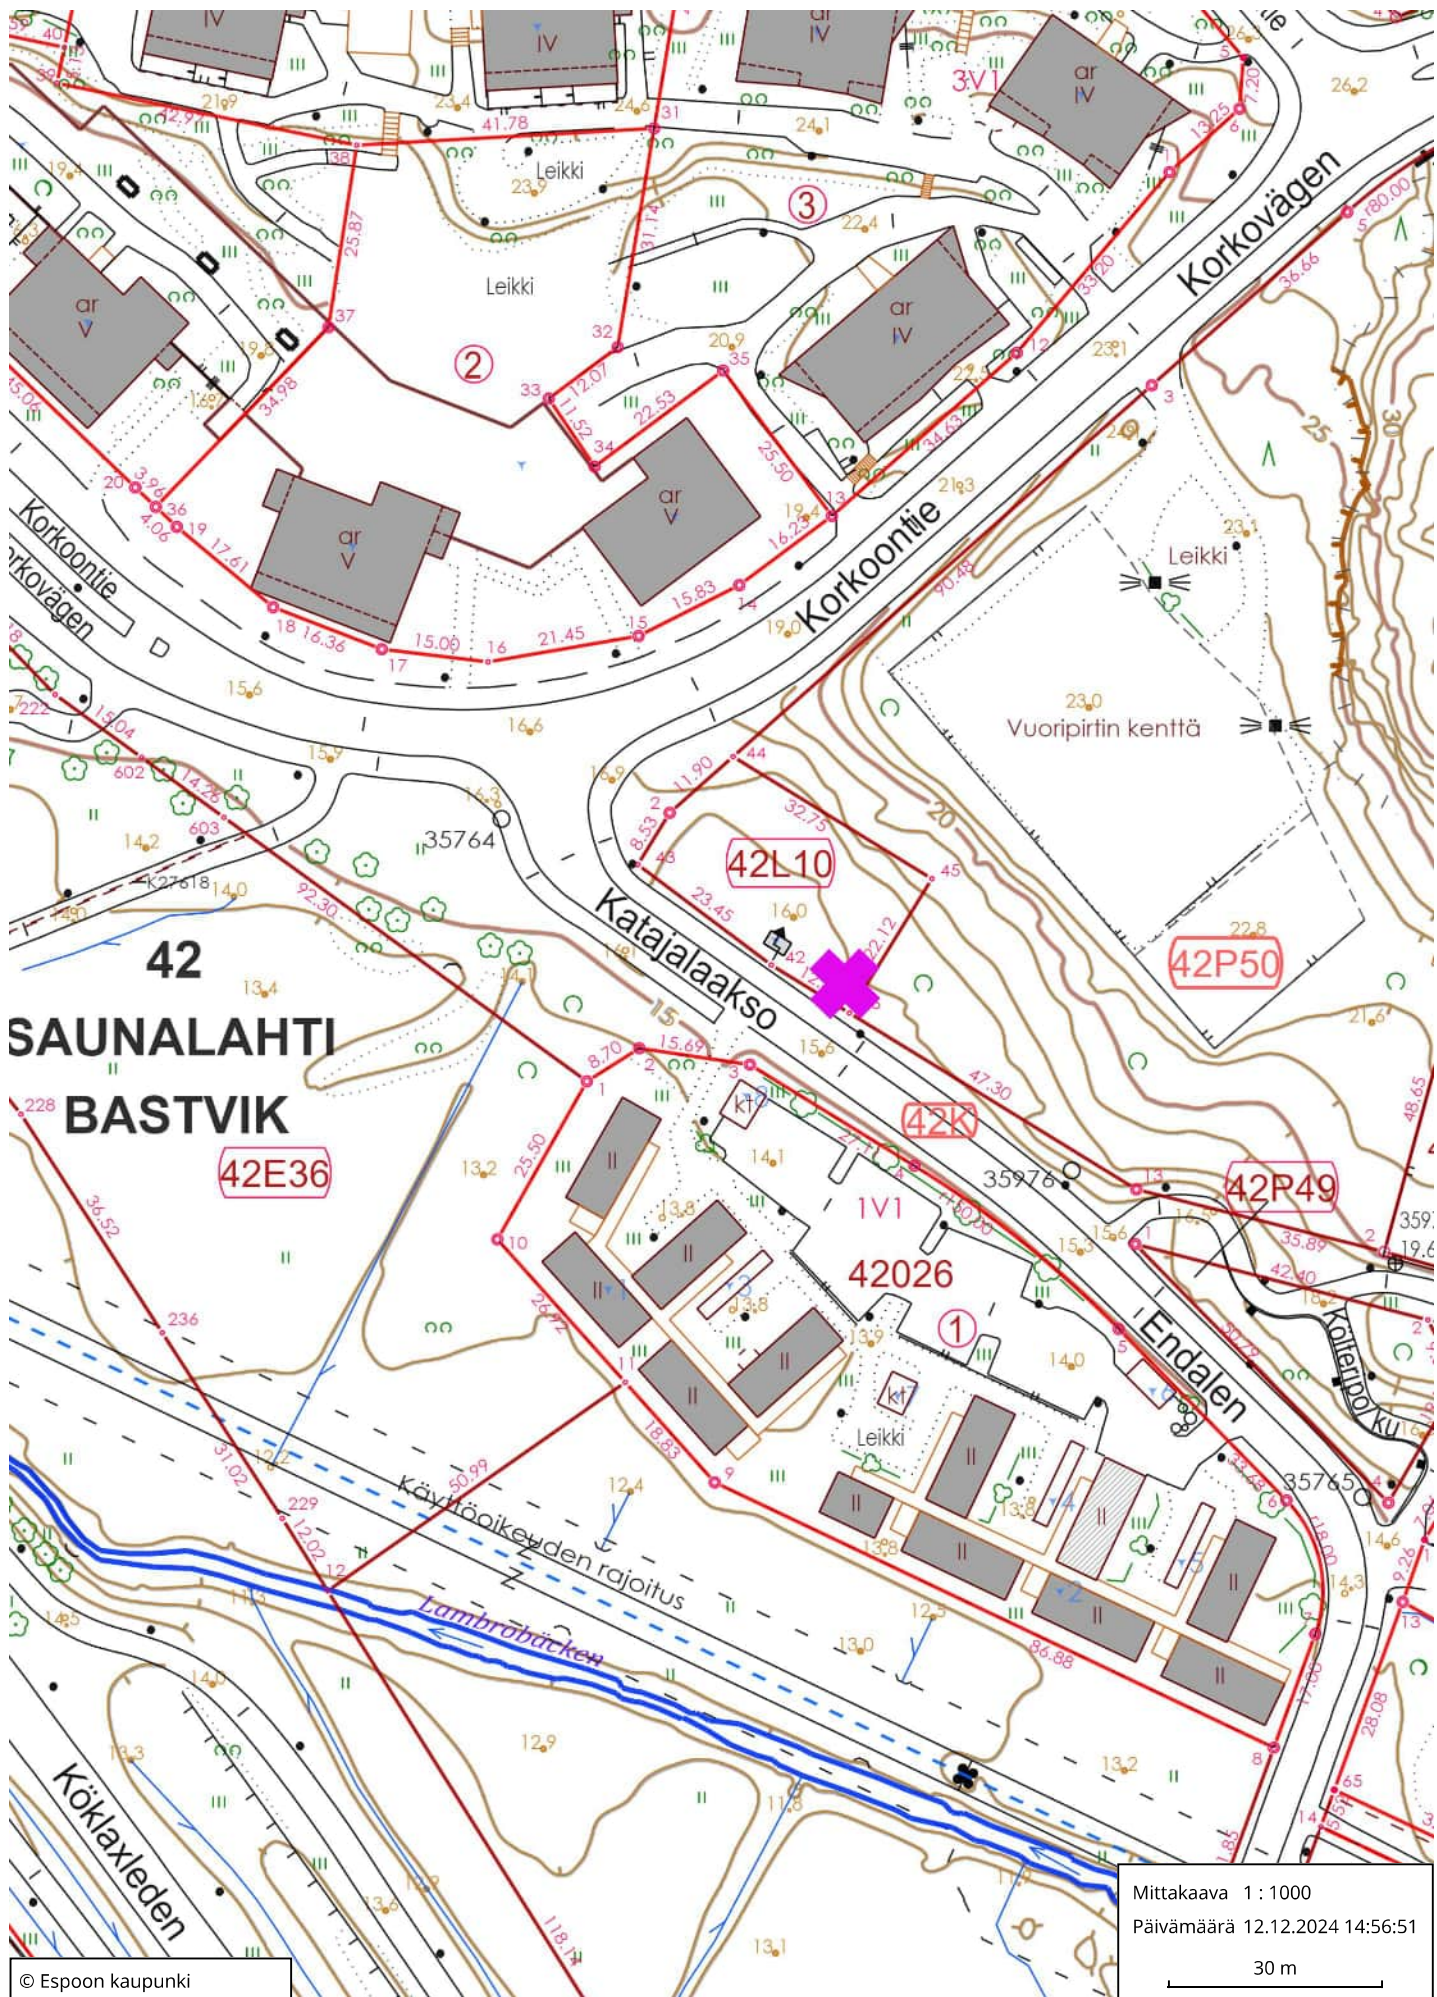

22  
**OLARI**  
**OLARS**

Mittakaava 1 : 1000  
Päivämäärä 12.12.2024 14:15:36  
30 m

© Espoon kaupunki

Mittakaava 1 : 1000  
Päivämäärä 12.12.2024 14:12:16  
30 m

Mittakaava 1 : 1000  
Päivämäärä 12.12.2024 14:29:12

30 m

KALLIO  
SET

© Espoon kaupunki

Mittakaava 1:1000  
Päivämäärä 13.12.2024 14:55:10  
30 m

**42**  
**SAUNALAHTI**  
**BASTVIK**

Mittakaava 1 : 1000  
Päivämäärä 12.12.2024 14:56:51  
30 m

45102

Mittakaava 1 : 1000  
 Päivämäärä 12.12.2024 14:54:23  
 30 m

# LINTUVAARA FÅGELBERGA

Mittakaava 1 : 1000  
Päivämäärä 12.12.2024 14:59:07  
30 m

Mittakaava 1 : 1000  
Päivämäärä 13.12.2024 14:51:41  
30 m

© Espoon kaupunki