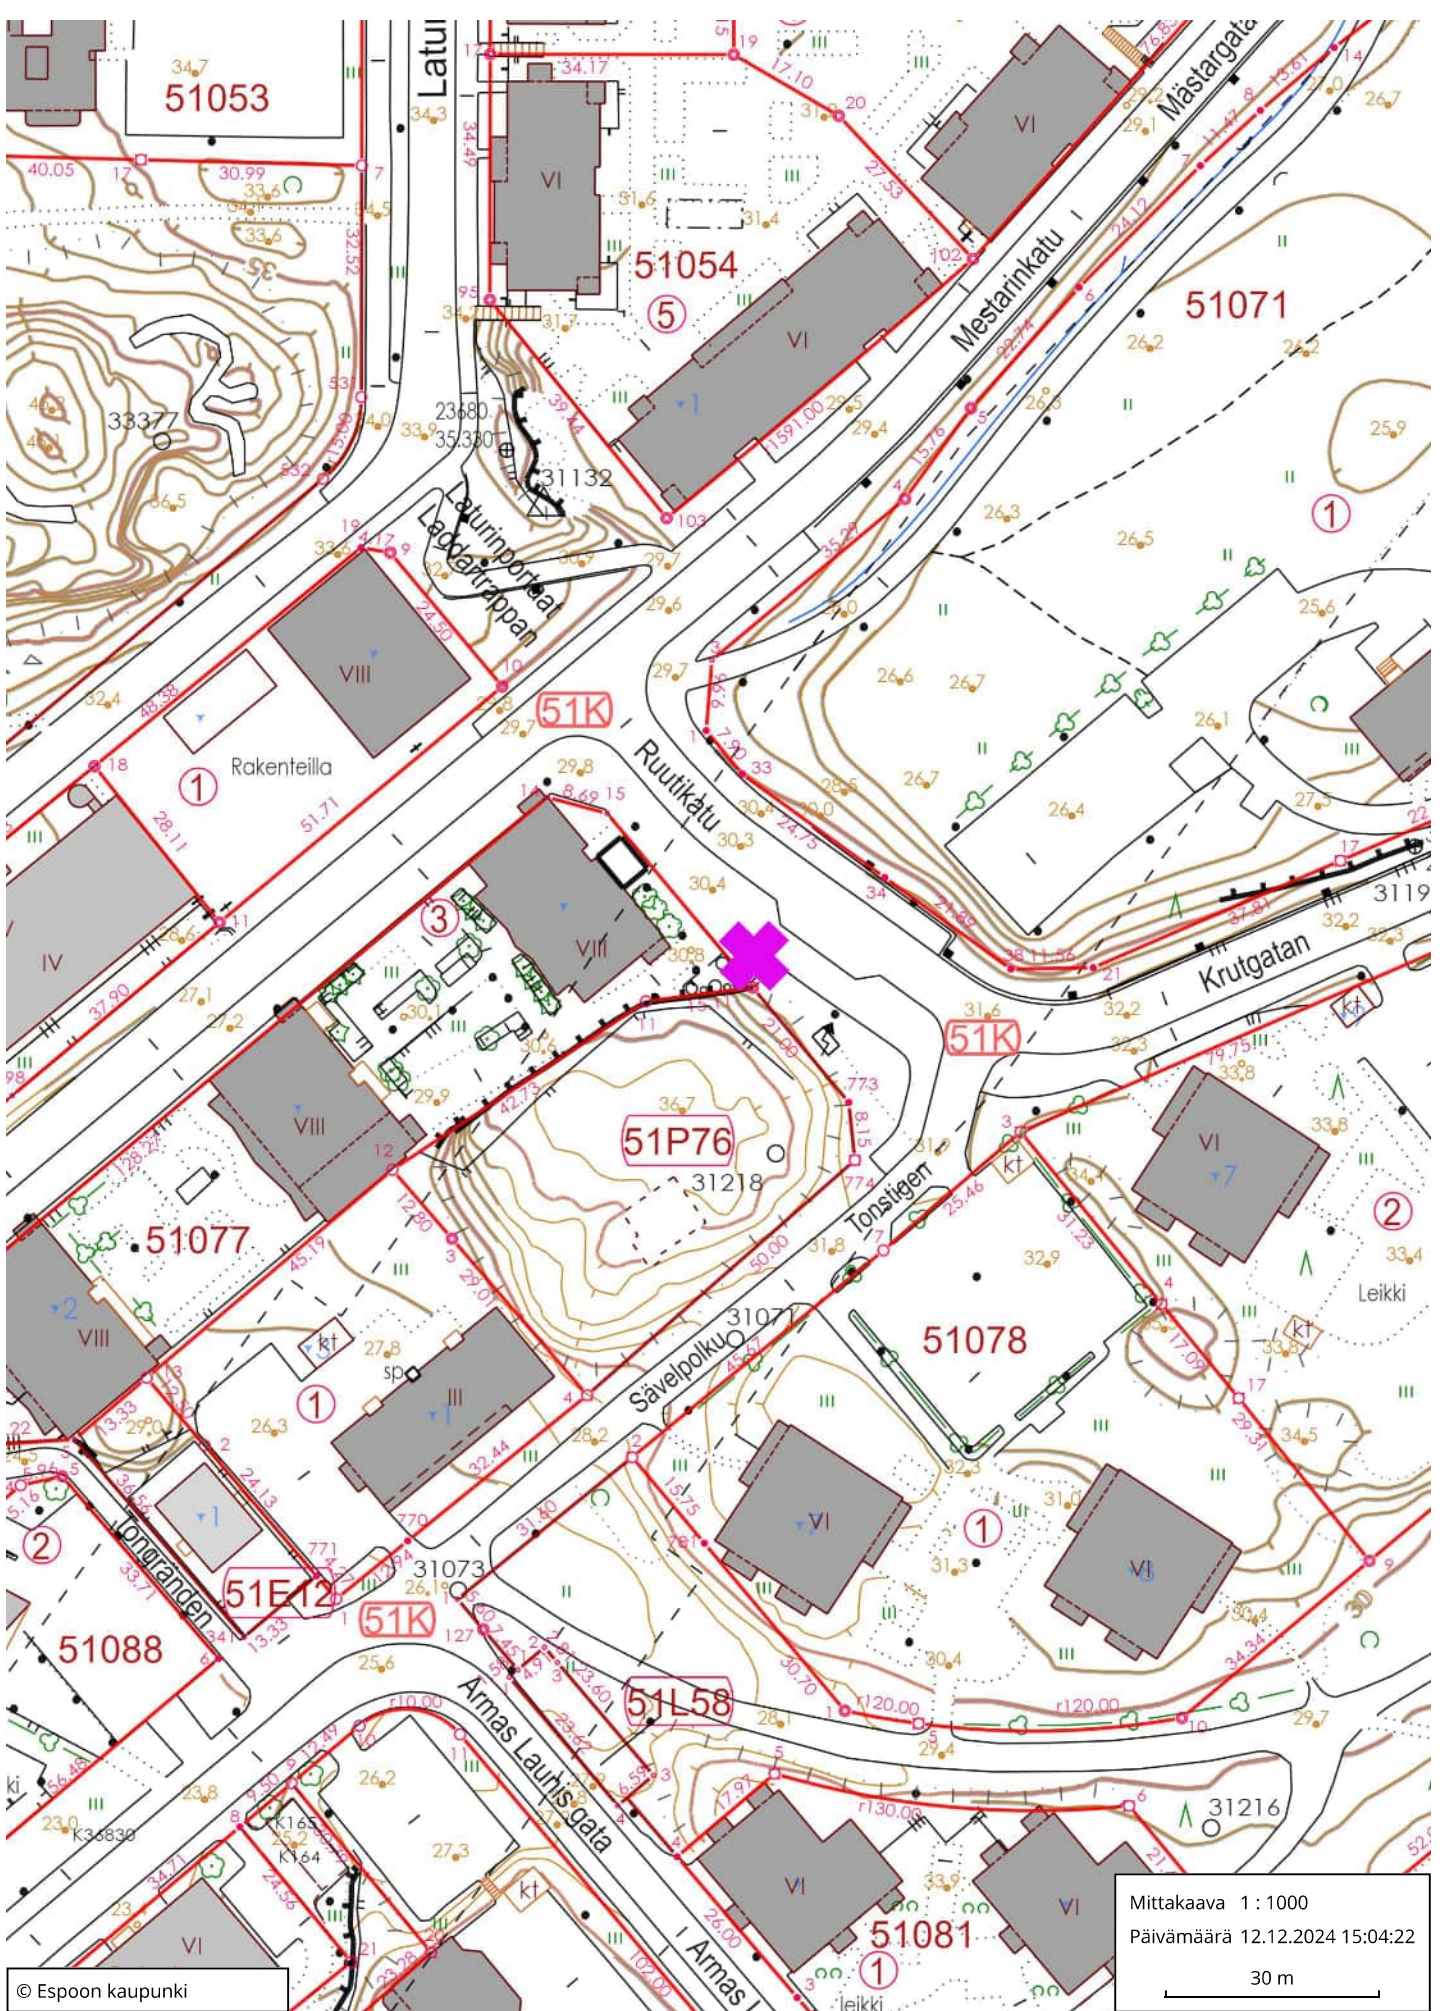

22  
**OLARI**  
**OLARS**

Mittakaava 1 : 1000  
Päivämäärä 12.12.2024 14:15:36  
30 m

© Espoon kaupunki

Mittakaava 1 : 1000  
Päivämäärä 12.12.2024 14:12:16  
30 m

Mittakaava 1 : 1000  
Päivämäärä 12.12.2024 14:29:12

30 m

KALLIO  
SET

© Espoon kaupunki

Mittakaava 1:1000  
Päivämäärä 13.12.2024 14:55:10  
30 m

**42**  
**SAUNALAHTI**  
**BASTVIK**

Mittakaava 1 : 1000  
Päivämäärä 12.12.2024 14:56:51  
30 m

45102

Mittakaava 1 : 1000  
 Päivämäärä 12.12.2024 14:54:23  
 30 m

# LINTUVAARA FÅGELBERGA

Mittakaava 1 : 1000  
Päivämäärä 12.12.2024 14:59:07  
30 m

Mittakaava 1 : 1000  
Päivämäärä 13.12.2024 14:51:41  
30 m

© Espoon kaupunki