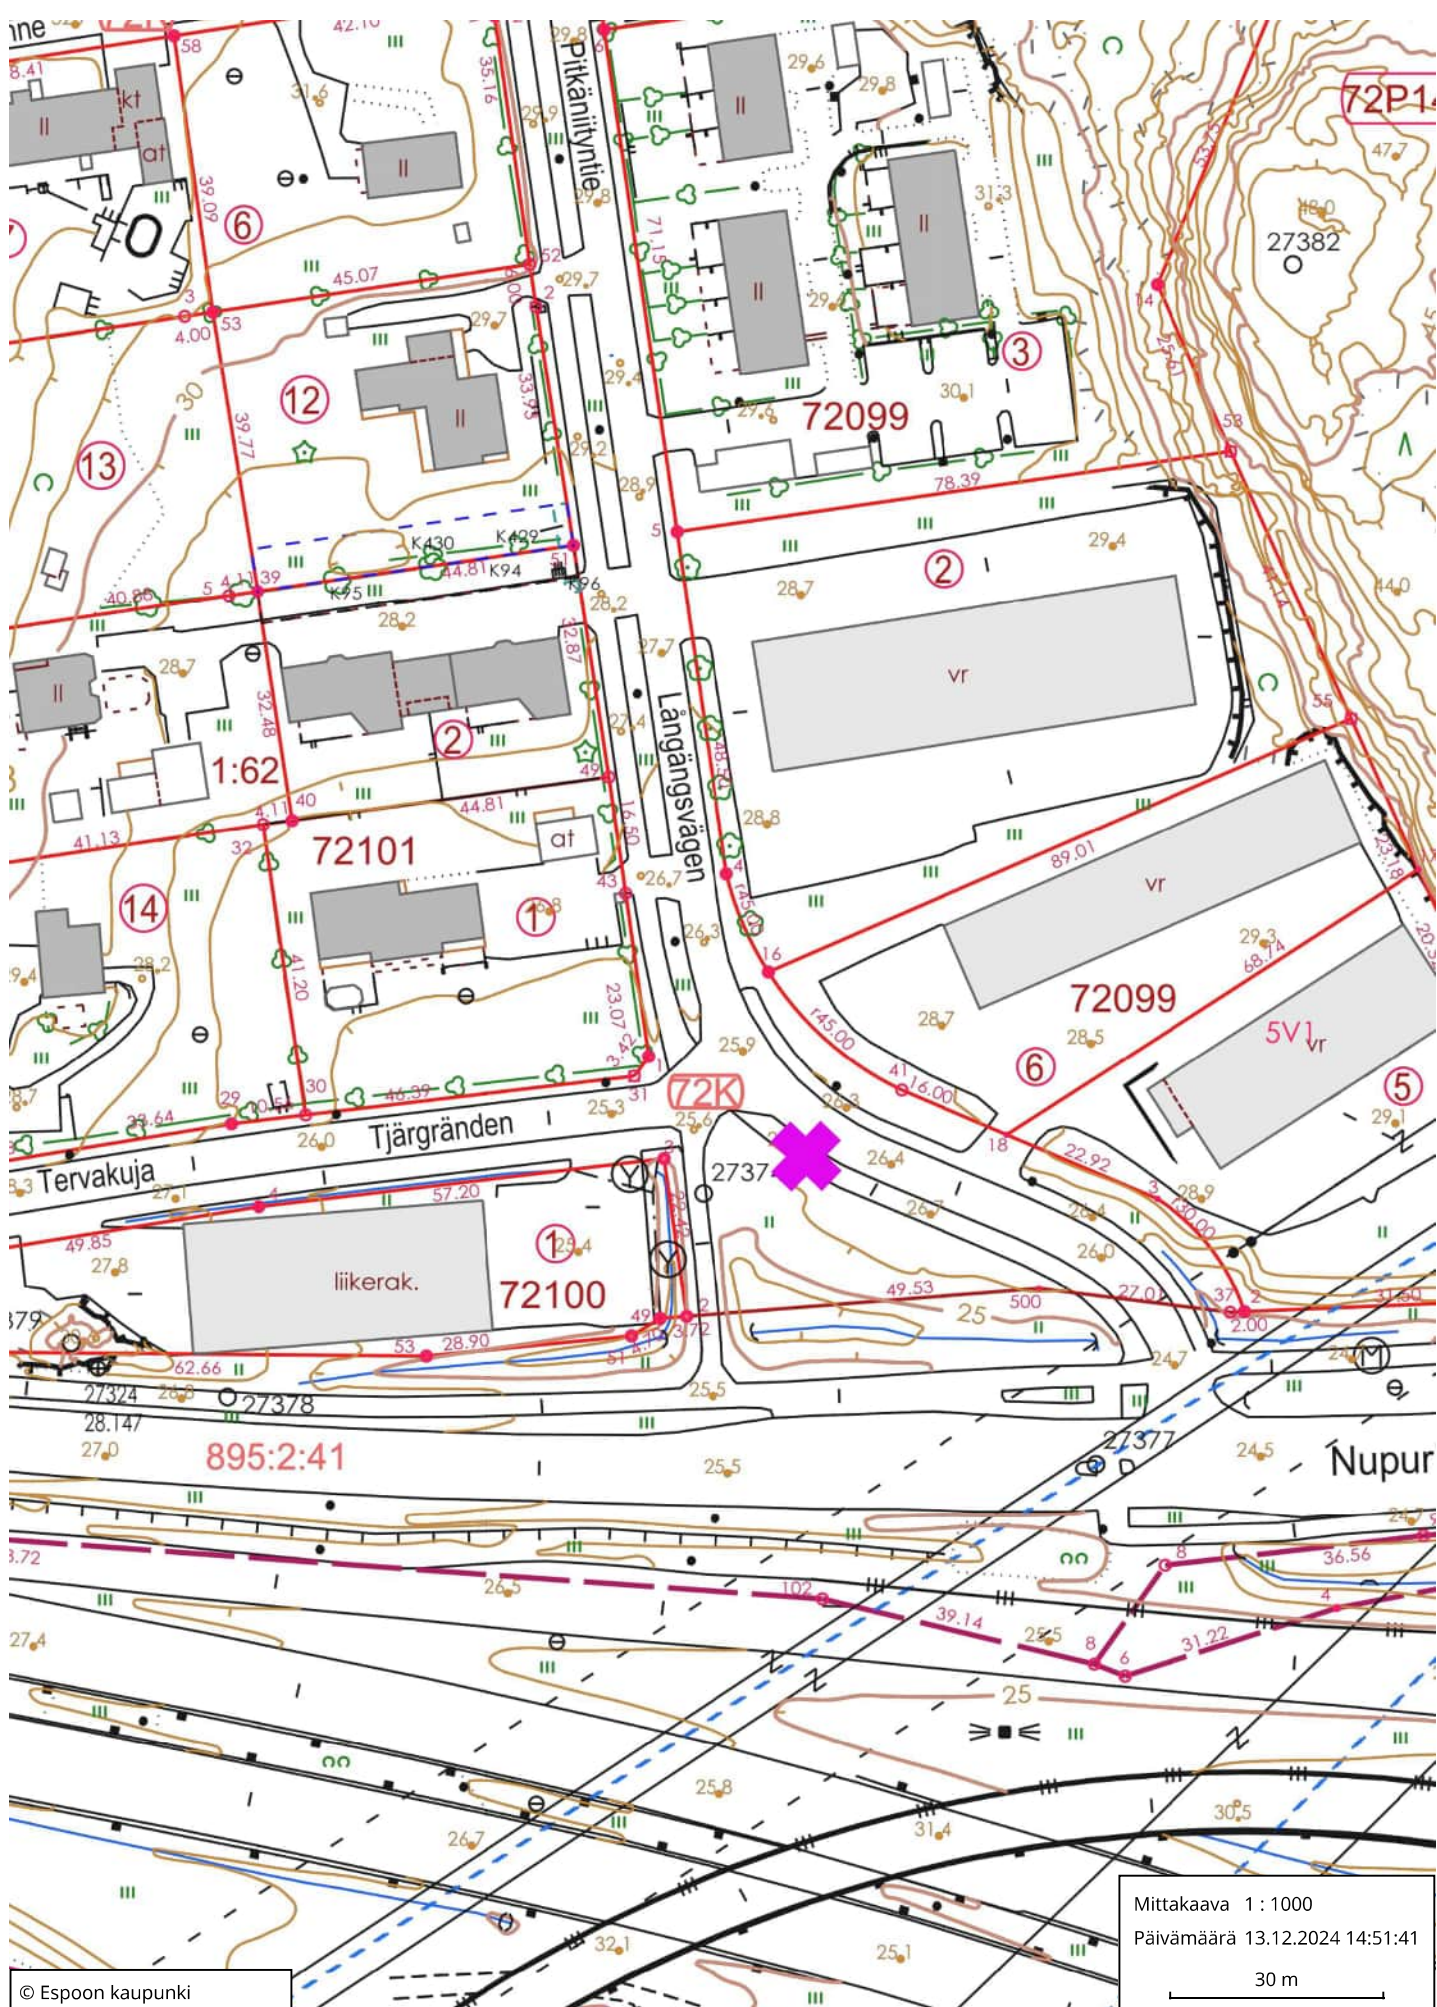

22  
**OLARI**  
**OLARS**

Mittakaava 1 : 1000  
Päivämäärä 12.12.2024 14:15:36  
30 m

© Espoon kaupunki

Mittakaava 1 : 1000  
Päivämäärä 12.12.2024 14:12:16  
30 m

Mittakaava 1 : 1000  
Päivämäärä 12.12.2024 14:29:12

30 m

KALLIO  
SET

© Espoon kaupunki

Mittakaava 1:1000  
Päivämäärä 13.12.2024 14:55:10  
30 m

**42**  
**SAUNALAHTI**  
**BASTVIK**

Mittakaava 1 : 1000  
Päivämäärä 12.12.2024 14:56:51  
30 m

45102

Mittakaava 1 : 1000  
 Päivämäärä 12.12.2024 14:54:23  
 30 m

# LINTUVAARA FÅGELBERGA

Mittakaava 1 : 1000  
Päivämäärä 12.12.2024 14:59:07  
30 m

Mittakaava 1 : 1000  
Päivämäärä 13.12.2024 14:51:41  
30 m

© Espoon kaupunki