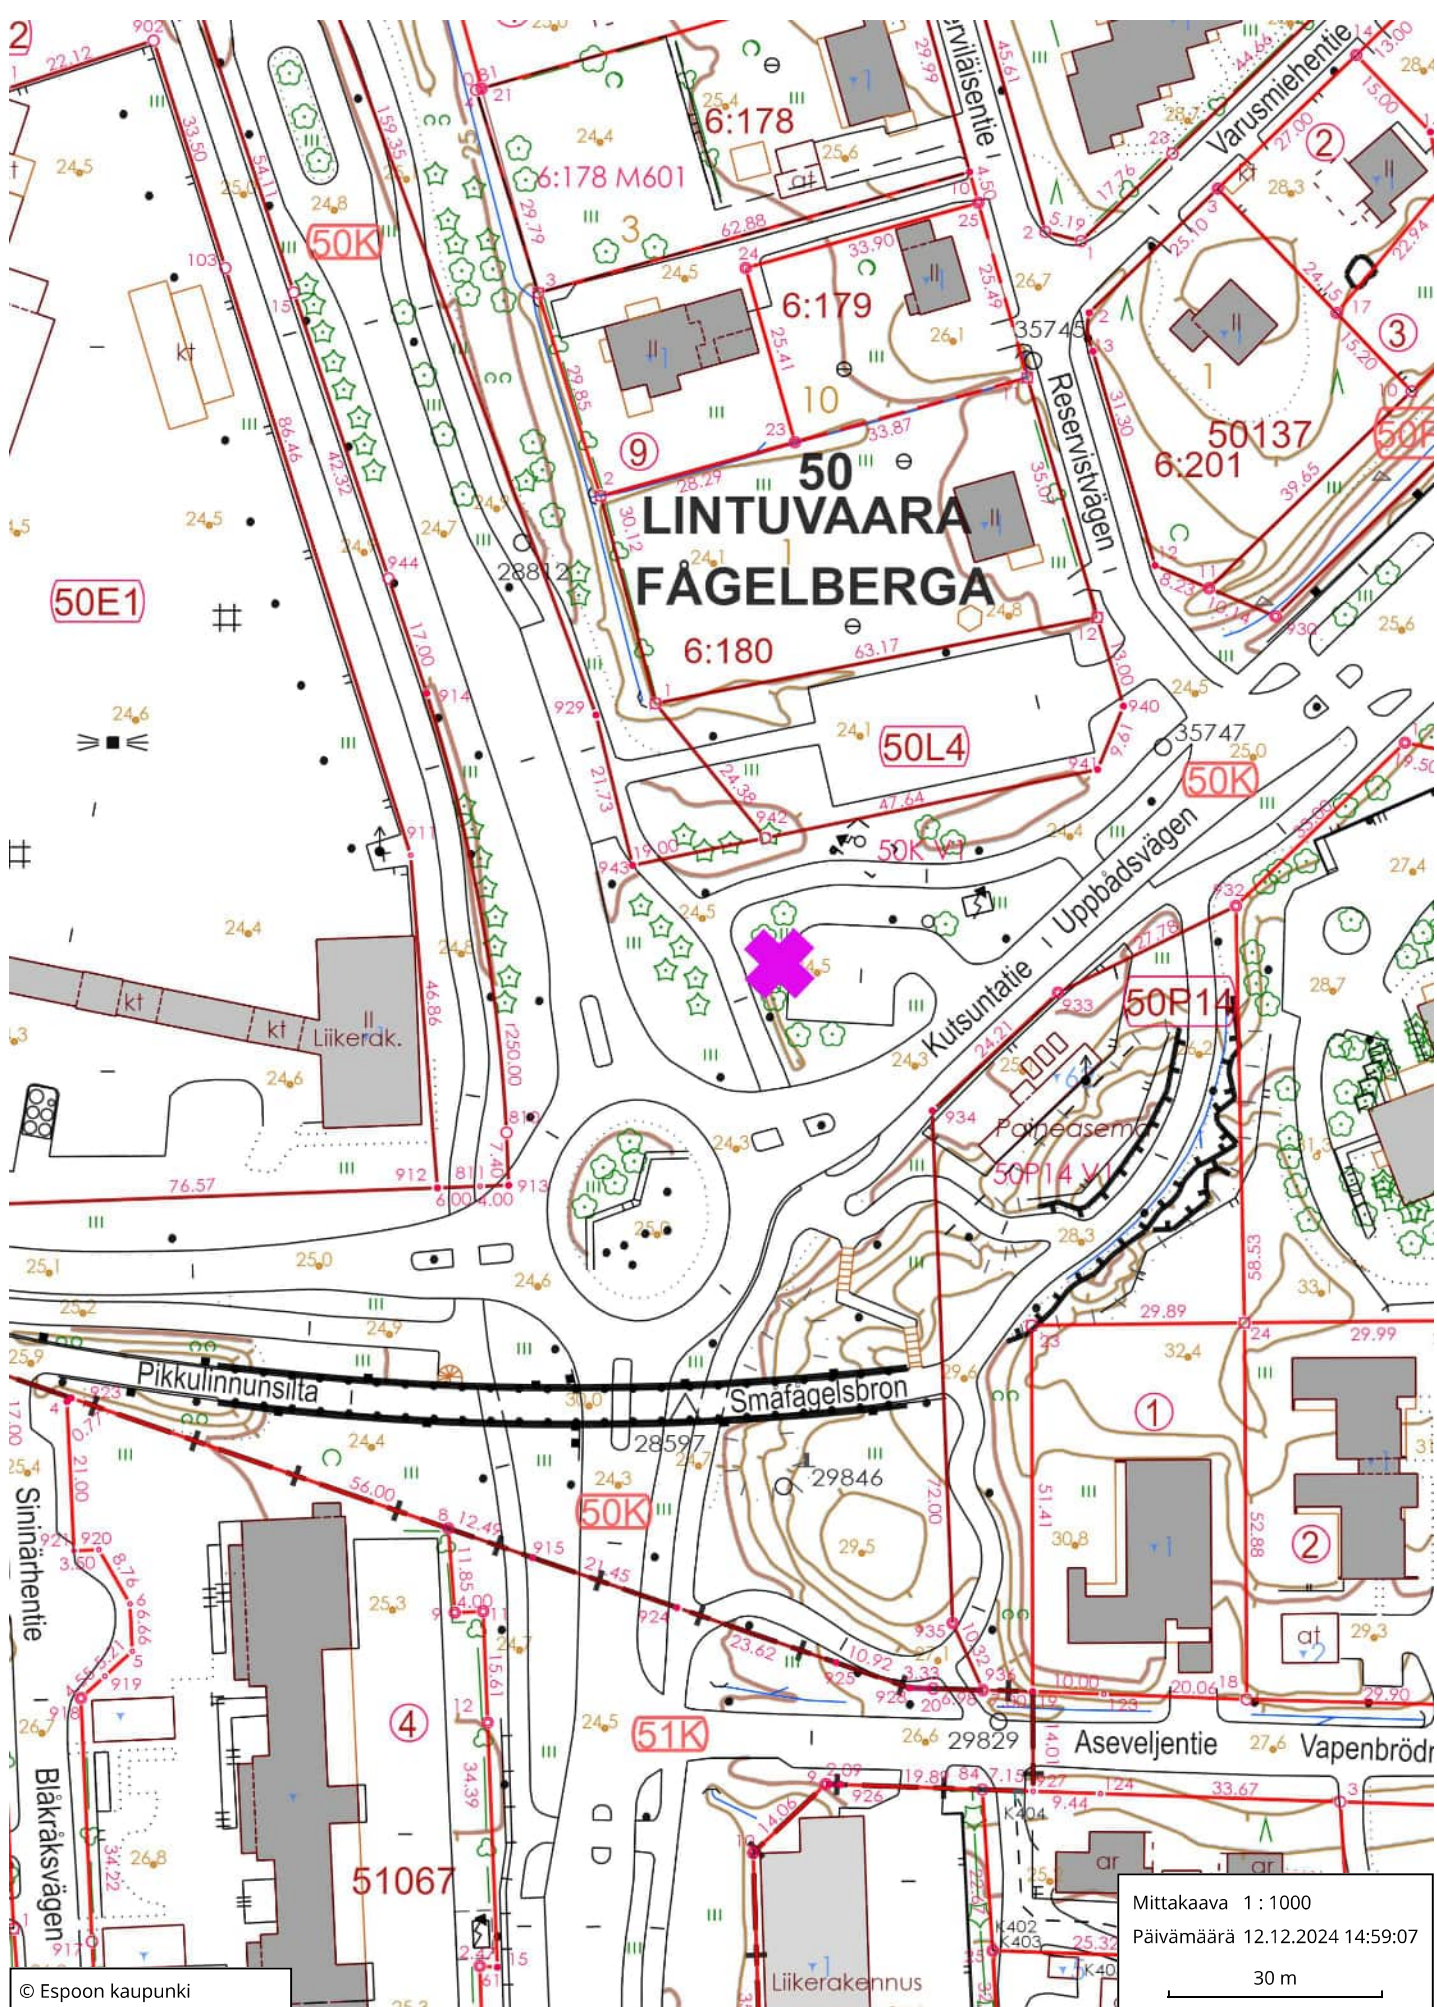

22  
**OLARI**  
**OLARS**

Mittakaava 1 : 1000  
Päivämäärä 12.12.2024 14:15:36  
30 m

© Espoon kaupunki

Mittakaava 1 : 1000  
Päivämäärä 12.12.2024 14:12:16  
30 m

Mittakaava 1 : 1000  
Päivämäärä 12.12.2024 14:29:12

30 m

KALLIO  
SET

© Espoon kaupunki

Mittakaava 1:1000  
Päivämäärä 13.12.2024 14:55:10  
30 m

**42**  
**SAUNALAHTI**  
**BASTVIK**

Mittakaava 1 : 1000  
Päivämäärä 12.12.2024 14:56:51  
30 m

45102

Mittakaava 1 : 1000  
 Päivämäärä 12.12.2024 14:54:23  
 30 m

# LINTUVAARA FÅGELBERGA

Mittakaava 1 : 1000  
Päivämäärä 12.12.2024 14:59:07  
30 m

Mittakaava 1 : 1000  
Päivämäärä 13.12.2024 14:51:41  
30 m

© Espoon kaupunki