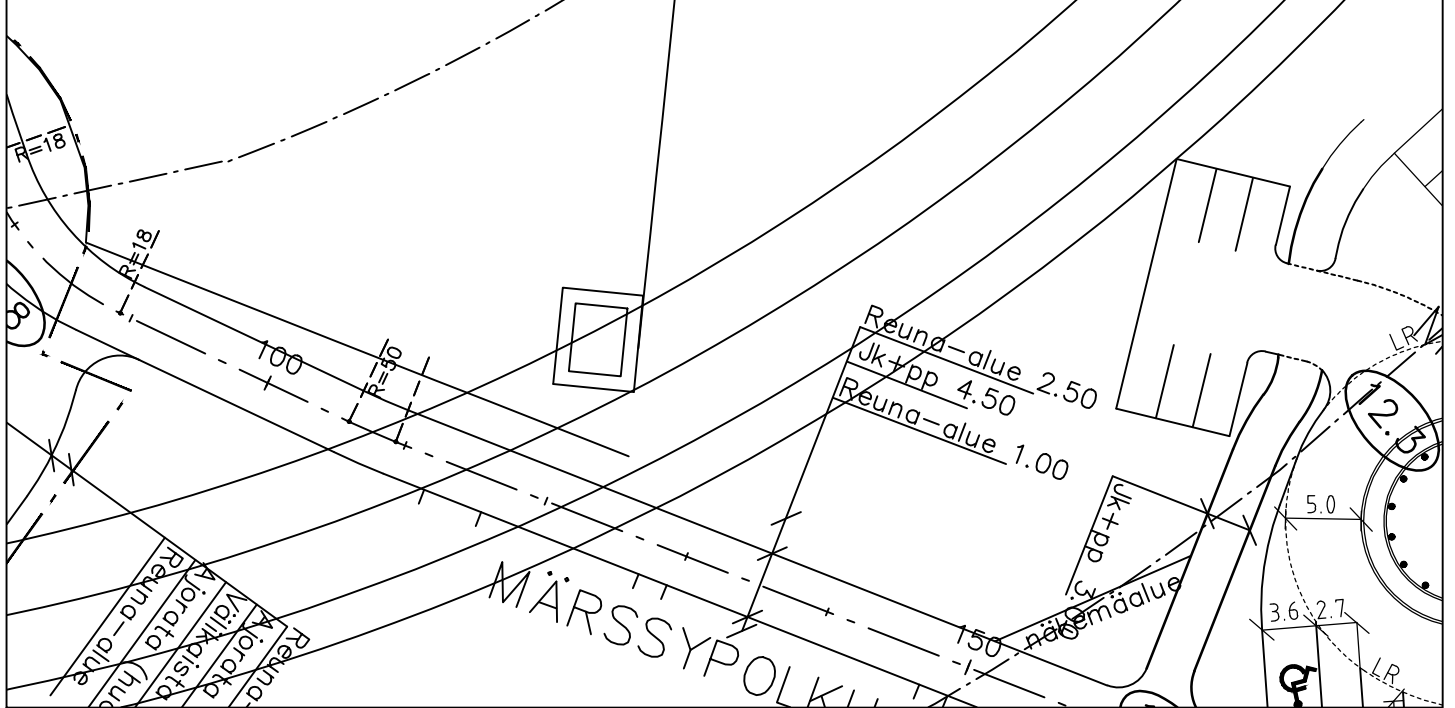

	<p>MUUNTAMO M133919 Märssypuisto, Espoonlahti</p>
	<p>Liitekartta, asemapiirustus 29.05.2024 1/500</p>

	<p>MUUNTAMO M133919 Märssepuisto, Espoonlahti</p>
	<p>Liitekarta, katusuunnitelmat <span style="float: right;">29.05.2024</span></p>