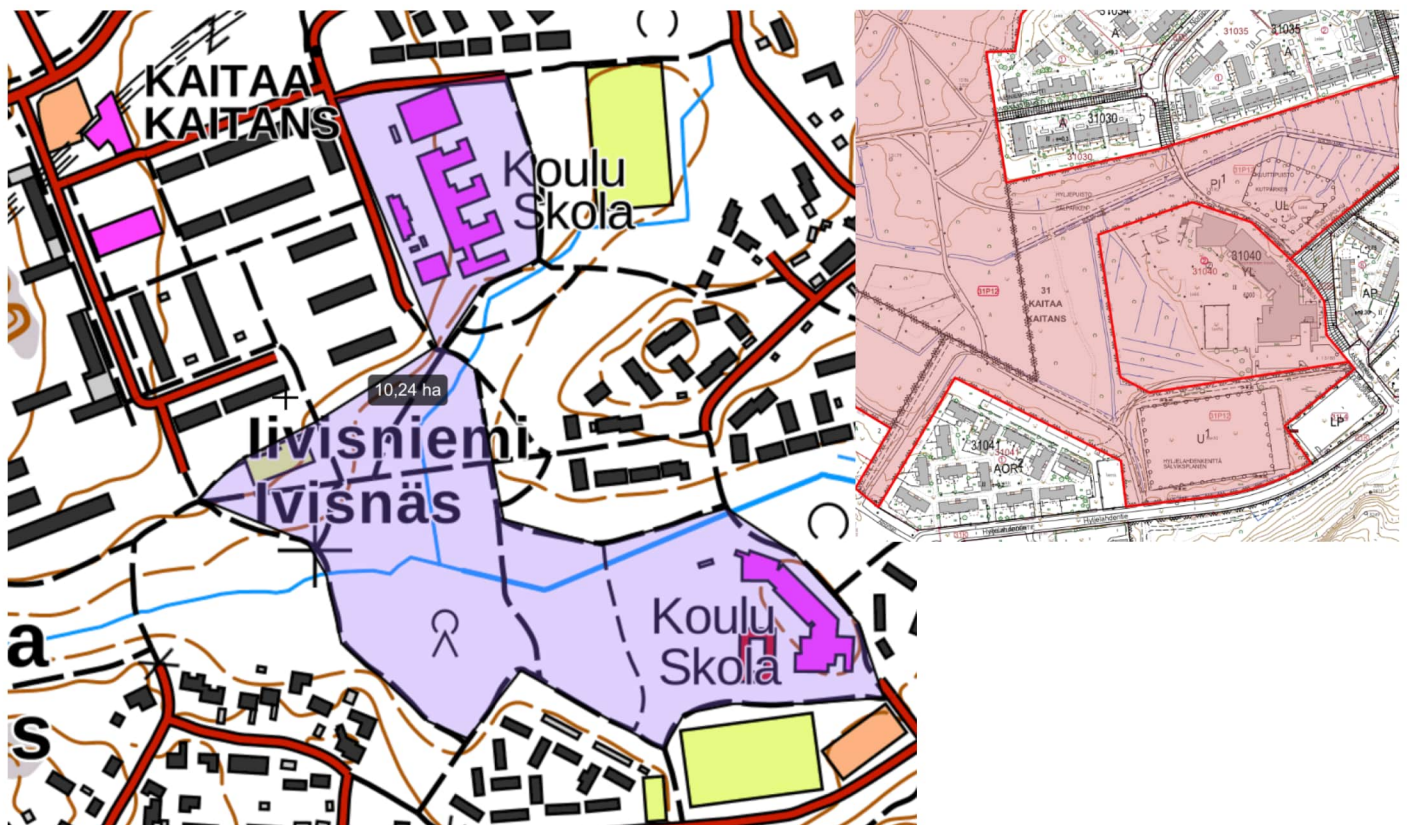

livesniemi:

Alue koostuu kiinteistötunnuksista 49-31-40-2, 49-31-9903-12, 49-31-6-1 ja 49-31-9906-7. Alueella oleviin livesniemen ja Kaitaan kouluihin olemme erikseen yhteydessä.