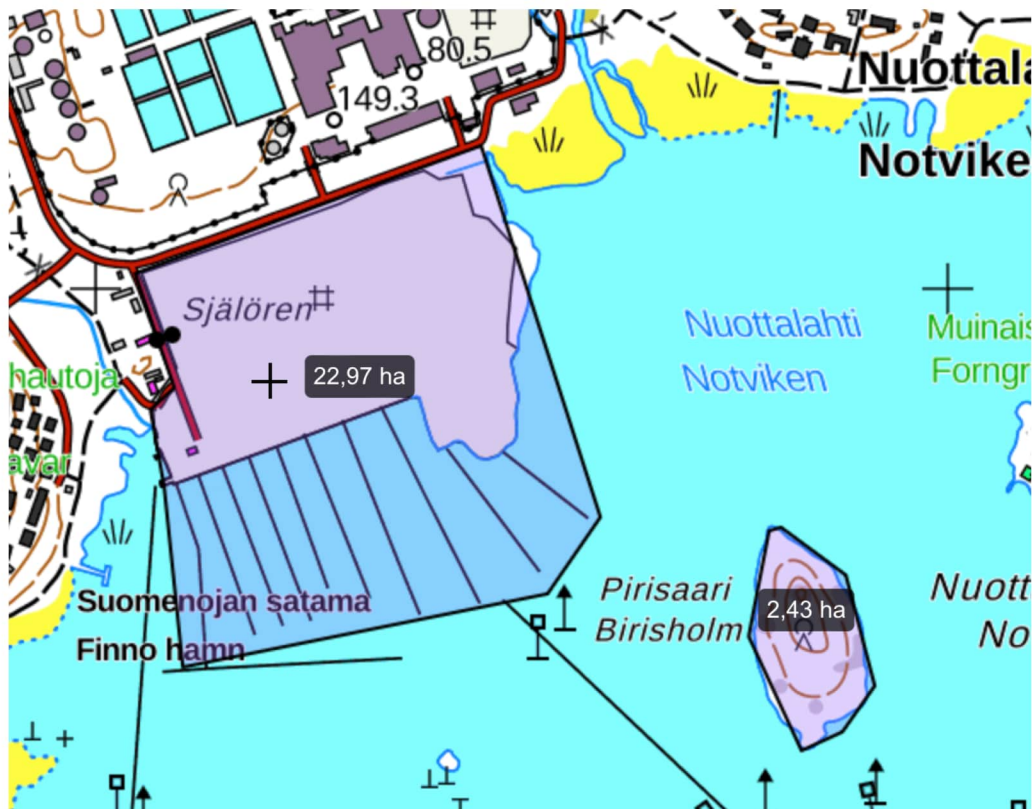

### Puolarmaari:

Karttaan merkatut alueet eli eteläisempi alue on kiinteistötunnuksien 49-22-400-1, 49-22-9903-52, 49-423-1-135 ja 49-423-6-10 alueella. Kiinteistötunnuksen 49-22-400-1 alueella on myös frisbeegolfrata, mutta sille alueelle emme mene. Pohjoisempi alue on kiinteistötunnuksien 49-404-4-3, 49-419-2-193, 49-419-1-116 ja 49-419-1-7 alueella.

## Urheilupuisto:

Alue koostuu kiinteistötunnuksista 49-12-135-1, 49-12-9904-1, 49-12-9906-15, 49-12-9903-6 ja 49-418-1-1609. Alueella olevan päiväkodin aidatuille alueille emme mene ja Joutsenkaaren kouluun olemme erikseen yhteydessä.

## livesniemi:

Alue koostuu kiinteistötunnuksista 49-31-40-2, 49-31-9903-12, 49-31-6-1 ja 49-31-9906-7. Alueella oleviin livesniemen ja Kaitaan kouluihin olemme erikseen yhteydessä.

Suomenojan satama:

Tässä sovimme tietysti Suomenojan pienvenesataman kanssa asian ja olemme täällä yhdessä meripelastuksen kanssa. En ole edes varma tarvitsemmeko erikseen Espoolta tässä lupaa, mutta mainitsen nyt tämänkin. Koirat tekevät etsintää sataman alueella ja läheisillä merialueilla veneestä käsin. Tätä varten haemme lupaa laittaa ihminen piiloon Pirisaareen eli kiinteistötunnusten ~~49-412-1-39~~ ja ~~49-401-1-5~~ alueelle.