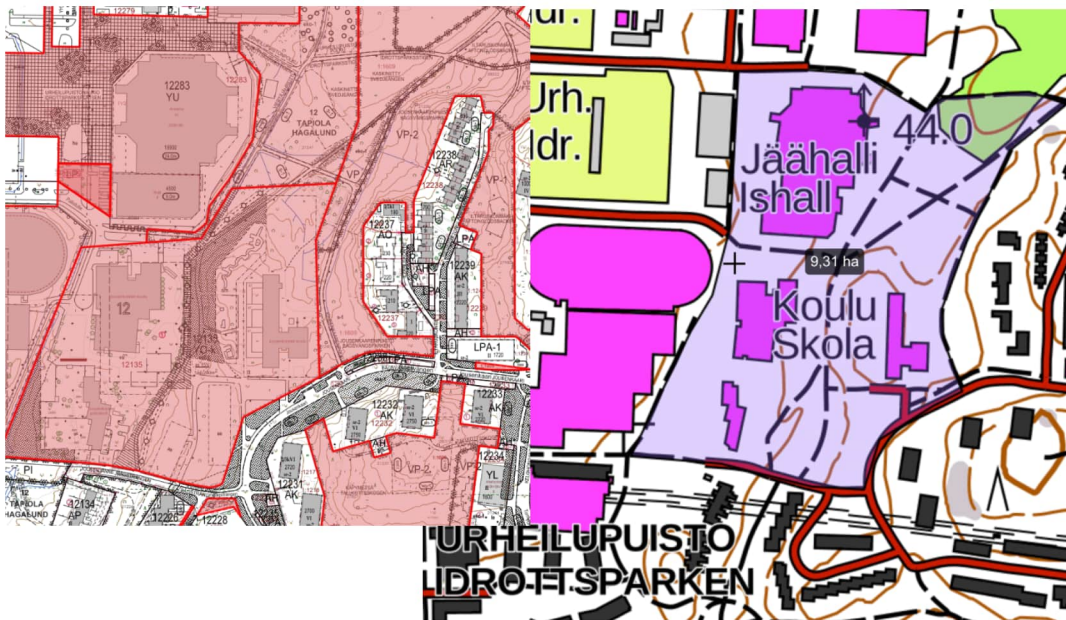

## Hakemuksen liite – tapahtuman alueet ja perustelu

Haemme alla olevia alueita. Emme hae minkäänlaista yksinoikeutta alueille vaan haemme vain Espoolta maanomistajana lupaa järjestää pelastuskoirille harjoitus. Harjoitukseen osallistuvat pelastuskoirat ovat ympäri Suomea tulevia koiria ja kaikki koirat ovat poliisin hyväksymiä pelastuskoiria, jotka toimivat poliisin apuna kadonneiden ihmisten etsinnöillä. Koirat kokoontuvat Espooseen Pelastuskoiraliiton vuosittaiseen harjoitustapahtumaan eli tarkoitus on harjoittaa koiria. Koska olemme Espoossa haluamme antaa harjoitusta myös asutuilla alueilla etsintään eli täällä pääkaupunkiseudulla etsintämme ovat noin 50% asutulla alueella, kun muualla Suomessa etsinnät ovat pitkälle metsissä.

### Puolarmaari:

Karttaan merkatut alueet eli eteläisempi alue on kiinteistötunnuksien 49-22-400-1, 49-22-9903-52, 49-423-1-135 ja 49-423-6-10 alueella. Kiinteistötunnuksen 49-22-400-1 alueella on myös frisbeegolfrata, mutta sille alueelle emme mene. Pohjoisempi alue on kiinteistötunnuksien 49-404-4-3, 49-419-2-193, 49-419-1-116 ja 49-419-1-7 alueella.

## Urheilupuisto:

Alue koostuu kiinteistötunnuksista 49-12-135-1, 49-12-9904-1, 49-12-9906-15, 49-12-9903-6 ja 49-418-1-1609. Alueella olevan päiväkodin aidatuille alueille emme mene ja Joutsenkaaren kouluun olemme erikseen yhteydessä.