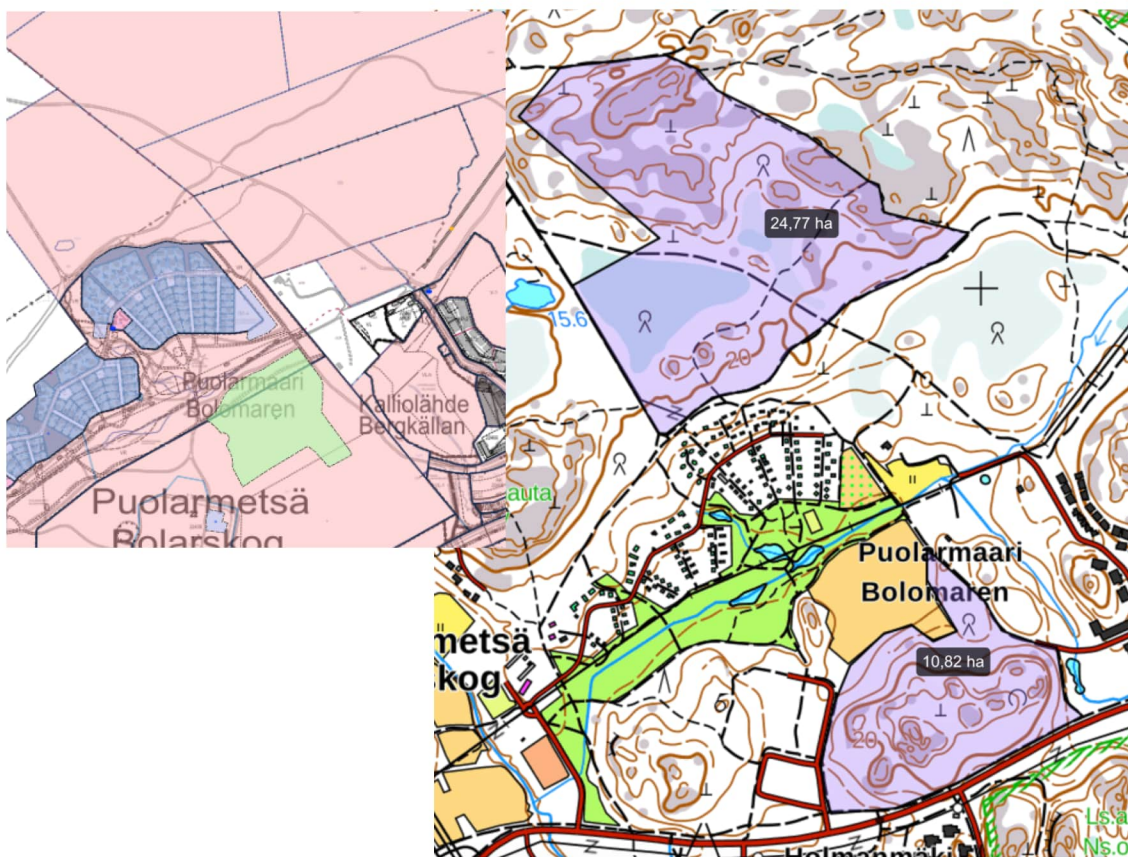

## Hakemuksen liite – tapahtuman alueet ja perustelu

Haemme alla olevia alueita. Emme hae minkäänlaista yksinoikeutta alueille vaan haemme vain Espoolta maanomistajana lupaa järjestää pelastuskoirille harjoitus. Harjoitukseen osallistuvat pelastuskoirat ovat ympäri Suomea tulevia koiria ja kaikki koirat ovat poliisin hyväksymiä pelastuskoiria, jotka toimivat poliisin apuna kadonneiden ihmisten etsinnöillä. Koirat kokoontuvat Espooseen Pelastuskoiraliiton vuosittaiseen harjoitustapahtumaan eli tarkoitus on harjoittaa koiria. Koska olemme Espoossa haluamme antaa harjoitusta myös asutuilla alueilla etsintään eli täällä pääkaupunkiseudulla etsintämme ovat noin 50% asutulla alueella, kun muualla Suomessa etsinnät ovat pitkälle metsissä.

### Puolarmaari:

Karttaan merkatut alueet eli eteläisempi alue on kiinteistötunnuksien 49-22-400-1, 49-22-9903-52, 49-423-1-135 ja 49-423-6-10 alueella. Kiinteistötunnuksen 49-22-400-1 alueella on myös frisbeegolfrata, mutta sille alueelle emme mene. Pohjoisempi alue on kiinteistötunnuksien 49-404-4-3, 49-419-2-193, 49-419-1-116 ja 49-419-1-7 alueella.

## Urheilupuisto:

Alue koostuu kiinteistötunnuksista 49-12-135-1, 49-12-9904-1, 49-12-9906-15, 49-12-9903-6 ja 49-418-1-1609. Alueella olevan päiväkodin aidatuille alueille emme mene ja Joutsenkaaren kouluun olemme erikseen yhteydessä.