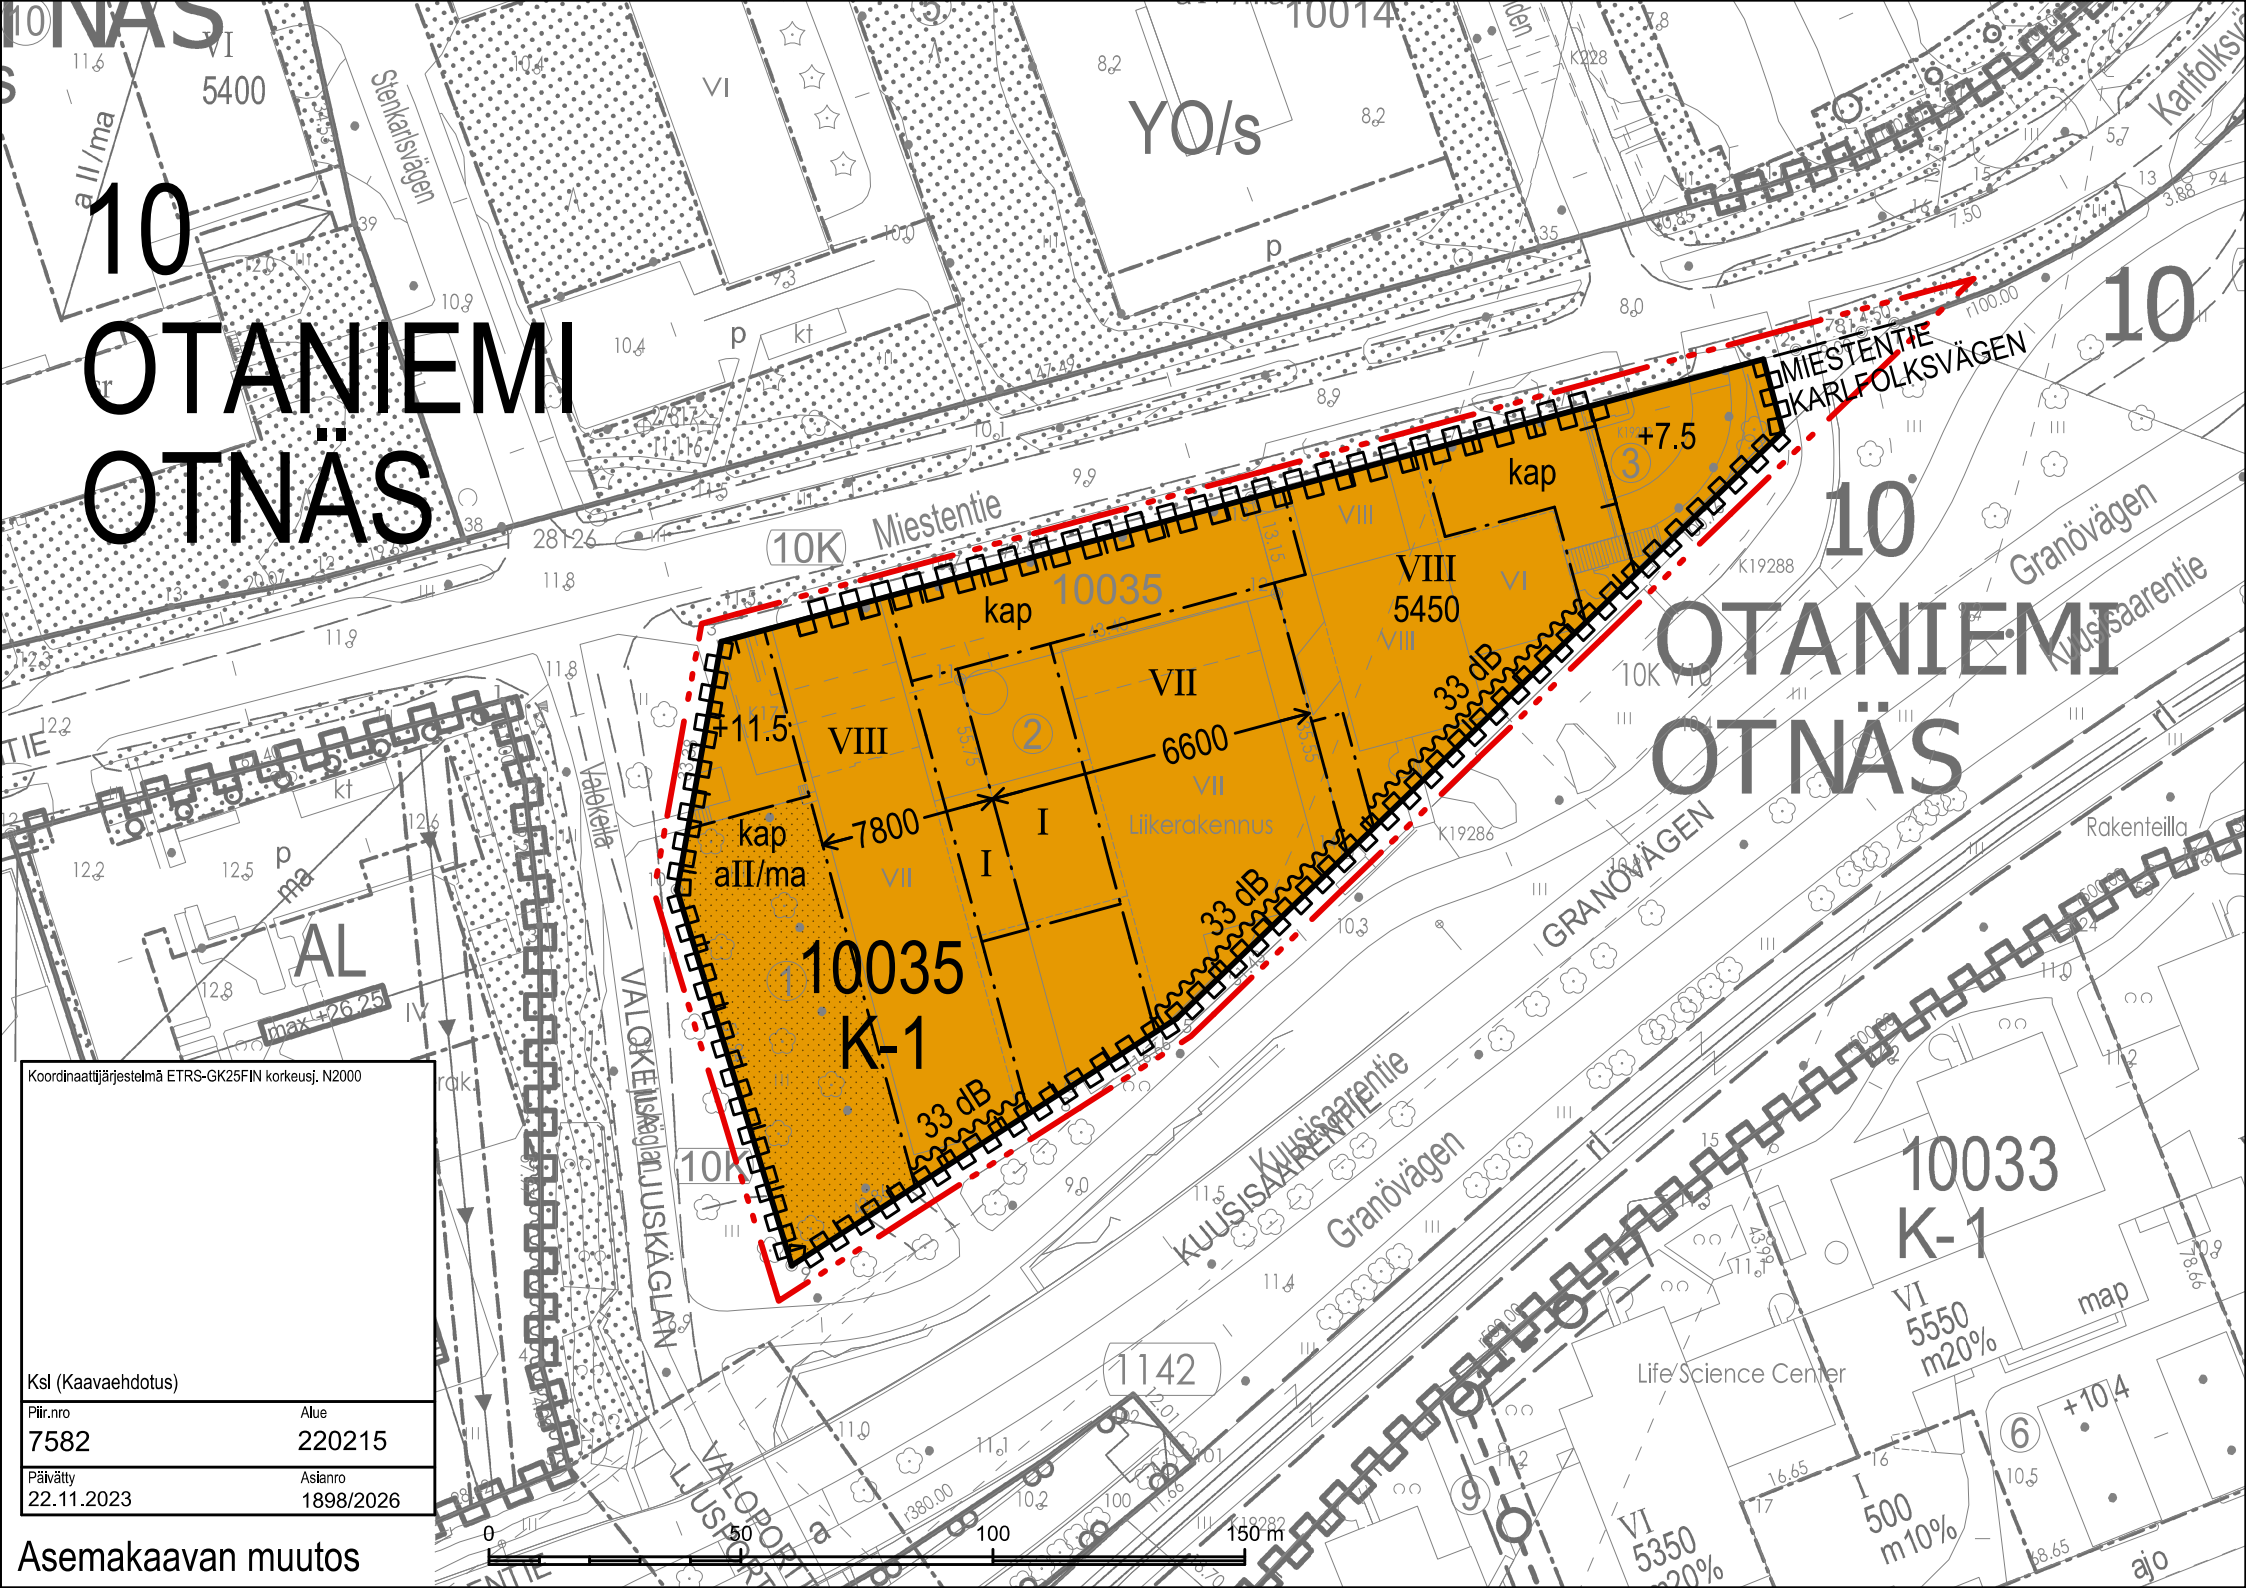

# 10 OTANIEMI OTNÄS

Koordinaattijärjestelmä ETRS-GK25FIN korkeusj. N2000

Ksl (Kaavaehdotus)	
Piir.no	Alue
7582	220215
Päiväty	Asianro
22.11.2023	1898/2026

Asemakaavan muutos