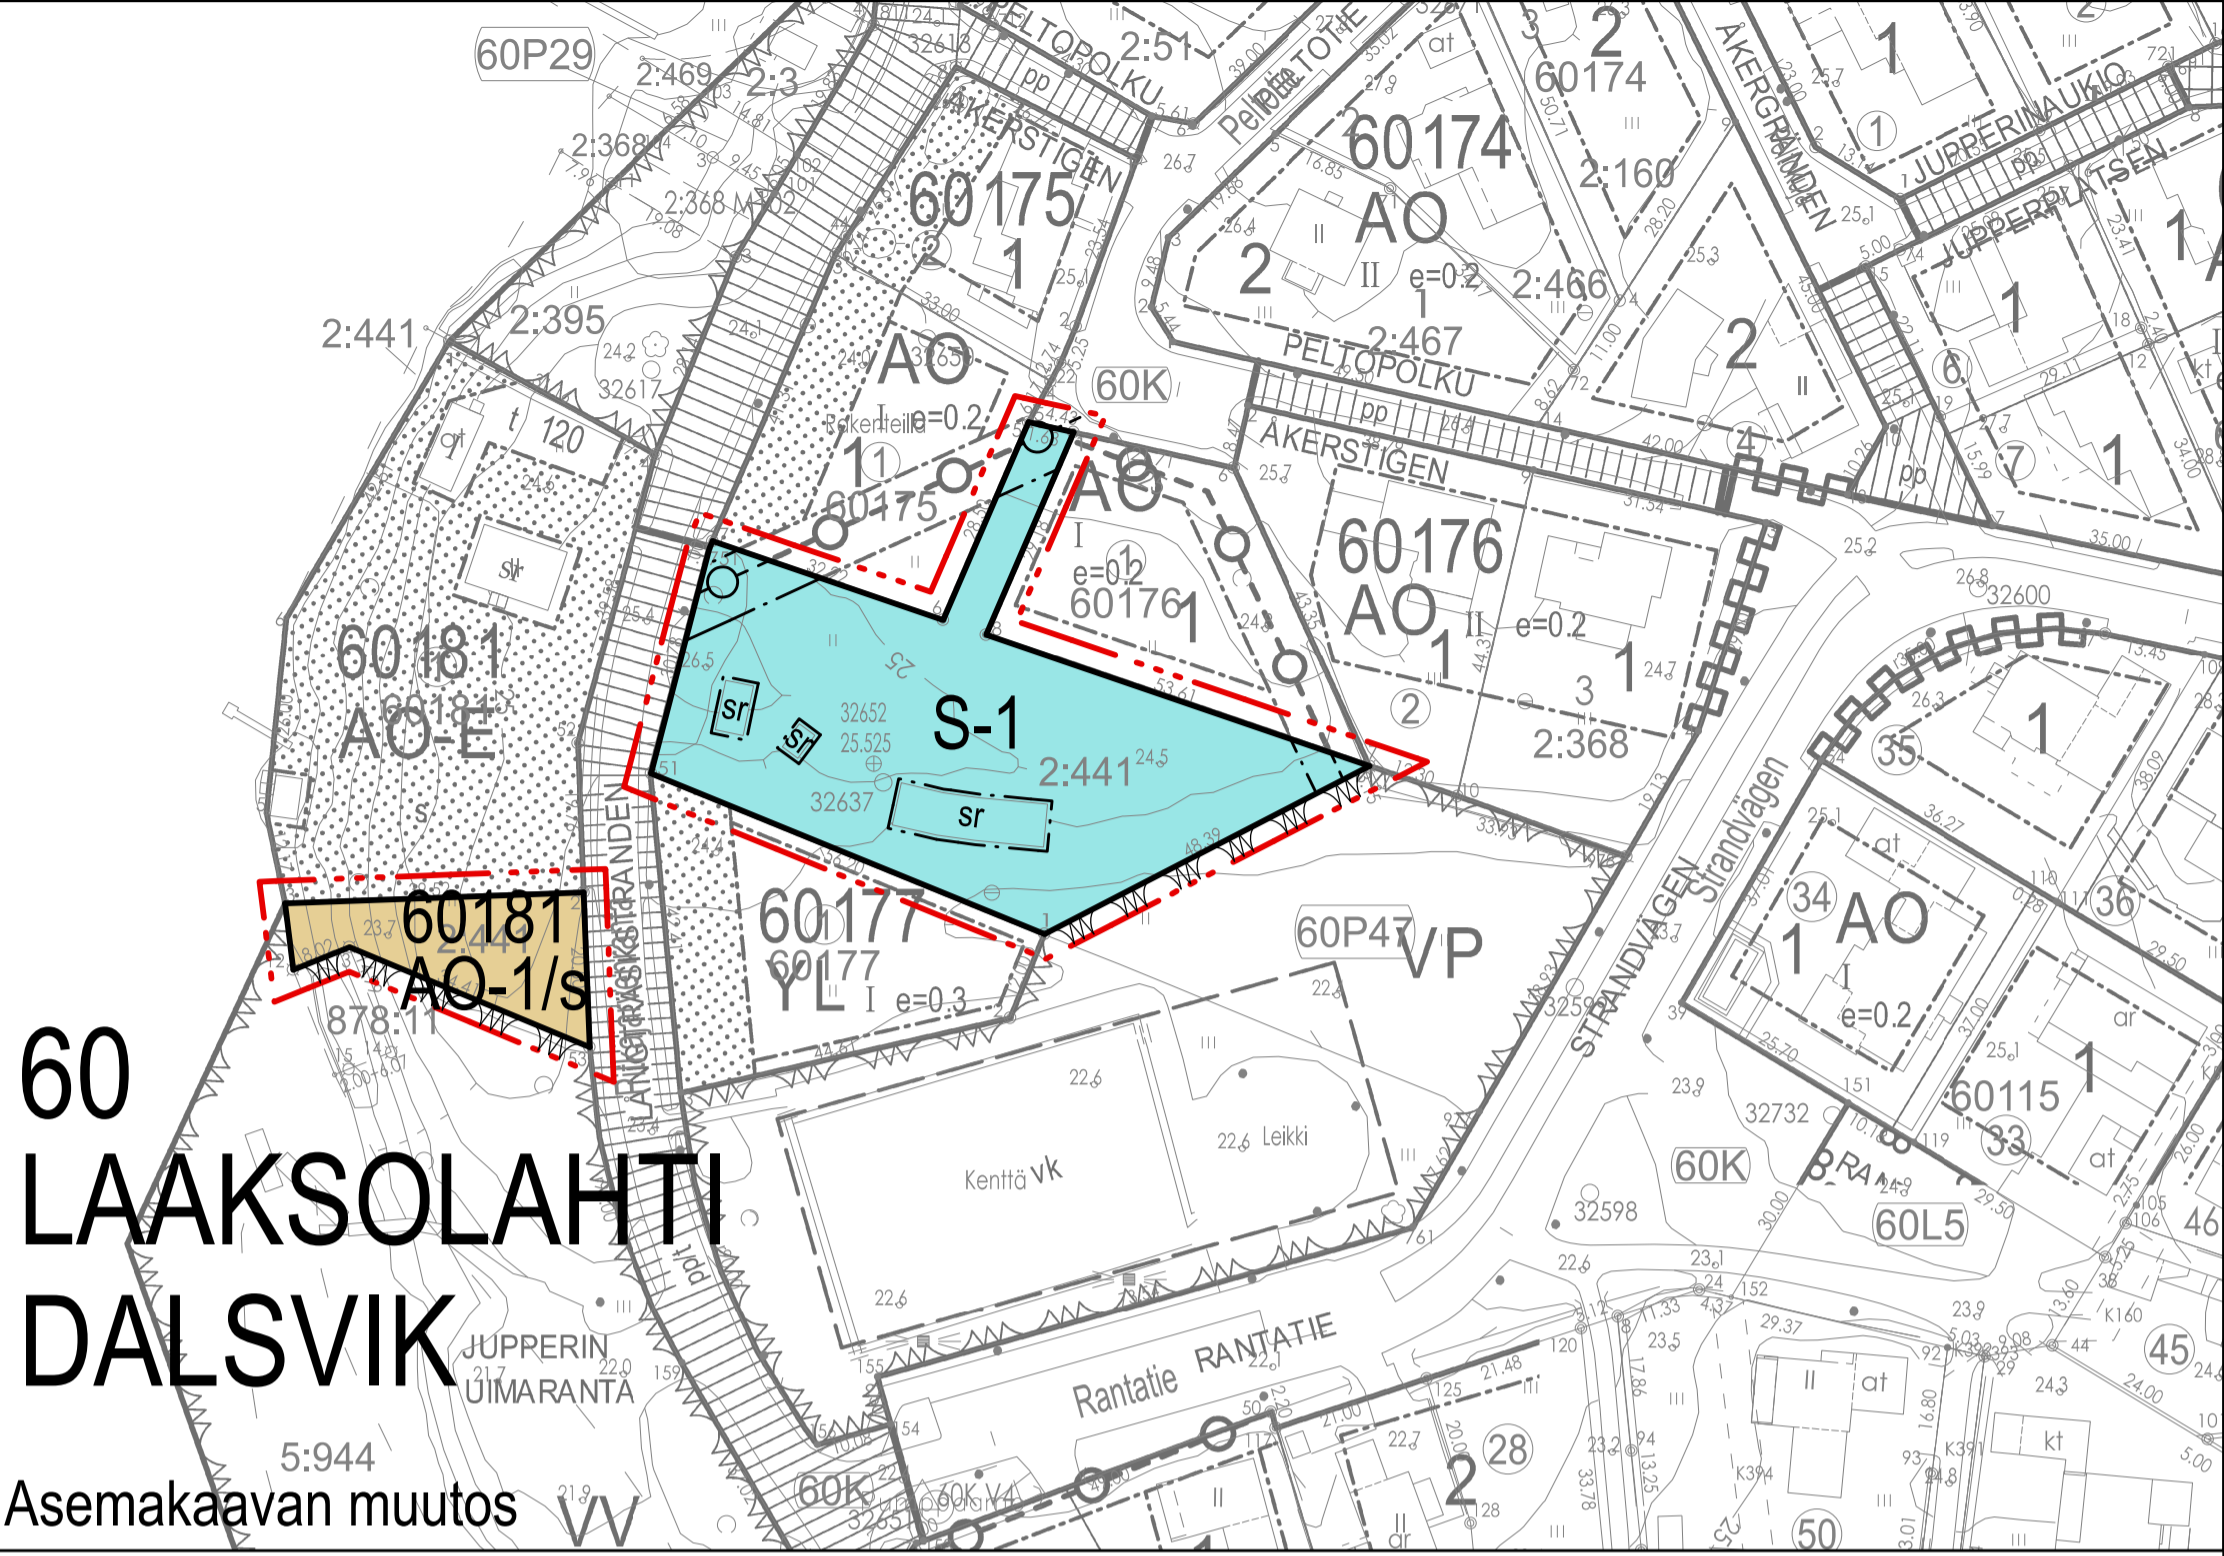

60 LAAKSOLAHTI DALSVIK

Asemakaavan muutos

Ajantasa-
asemakaava

Koordinaattijärjestelmä ETRS-GK25FIN korkeusj. N2000

Ksl (Kaavaehdotus)	
Käsittelyt	Muutokset
Piir.nro	Alue
7579	141010
Päiväty	Asianro
20.5.2026	2504/2024