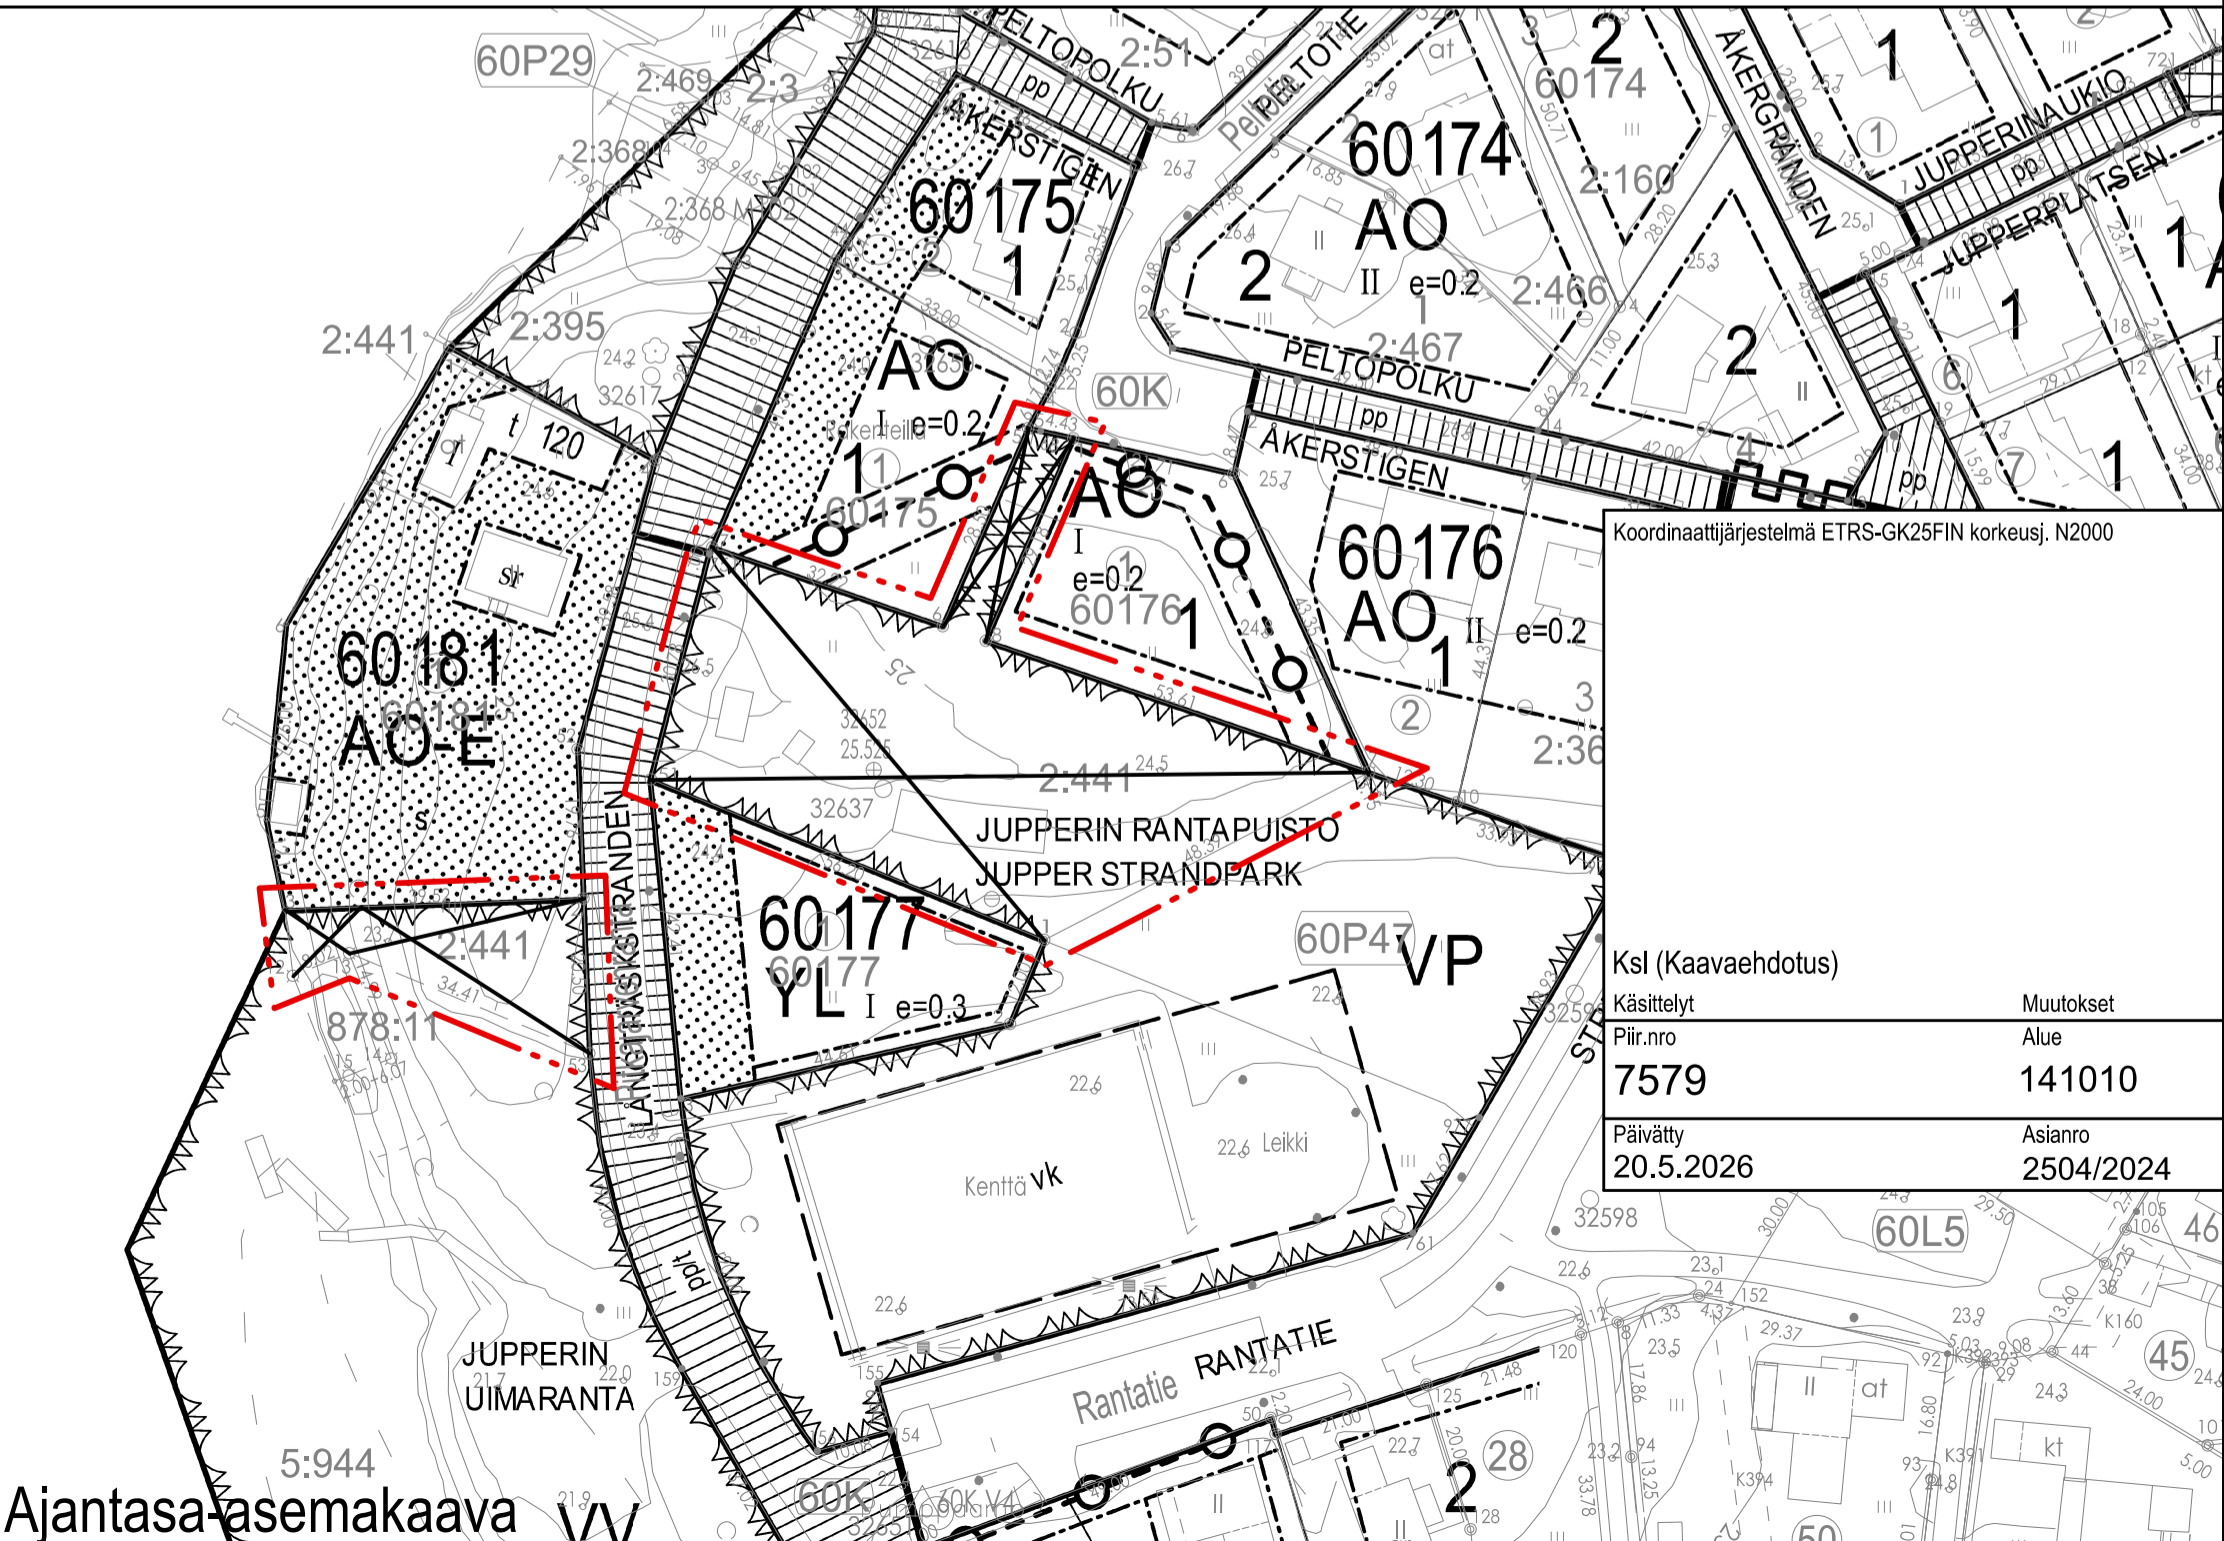

60 LAAKSOLAHTI DALSVIK

Asemakaavan muutos

Ajantasa-
asemakaava

Koordinaattijärjestelmä ETRS-GK25FIN korkeusj. N2000

Ksl (Kaavaehdotus)	
Käsittelyt	Muutokset
Piir.nro	Alue
7579	141010
Päiväty	Asianro
20.5.2026	2504/2024