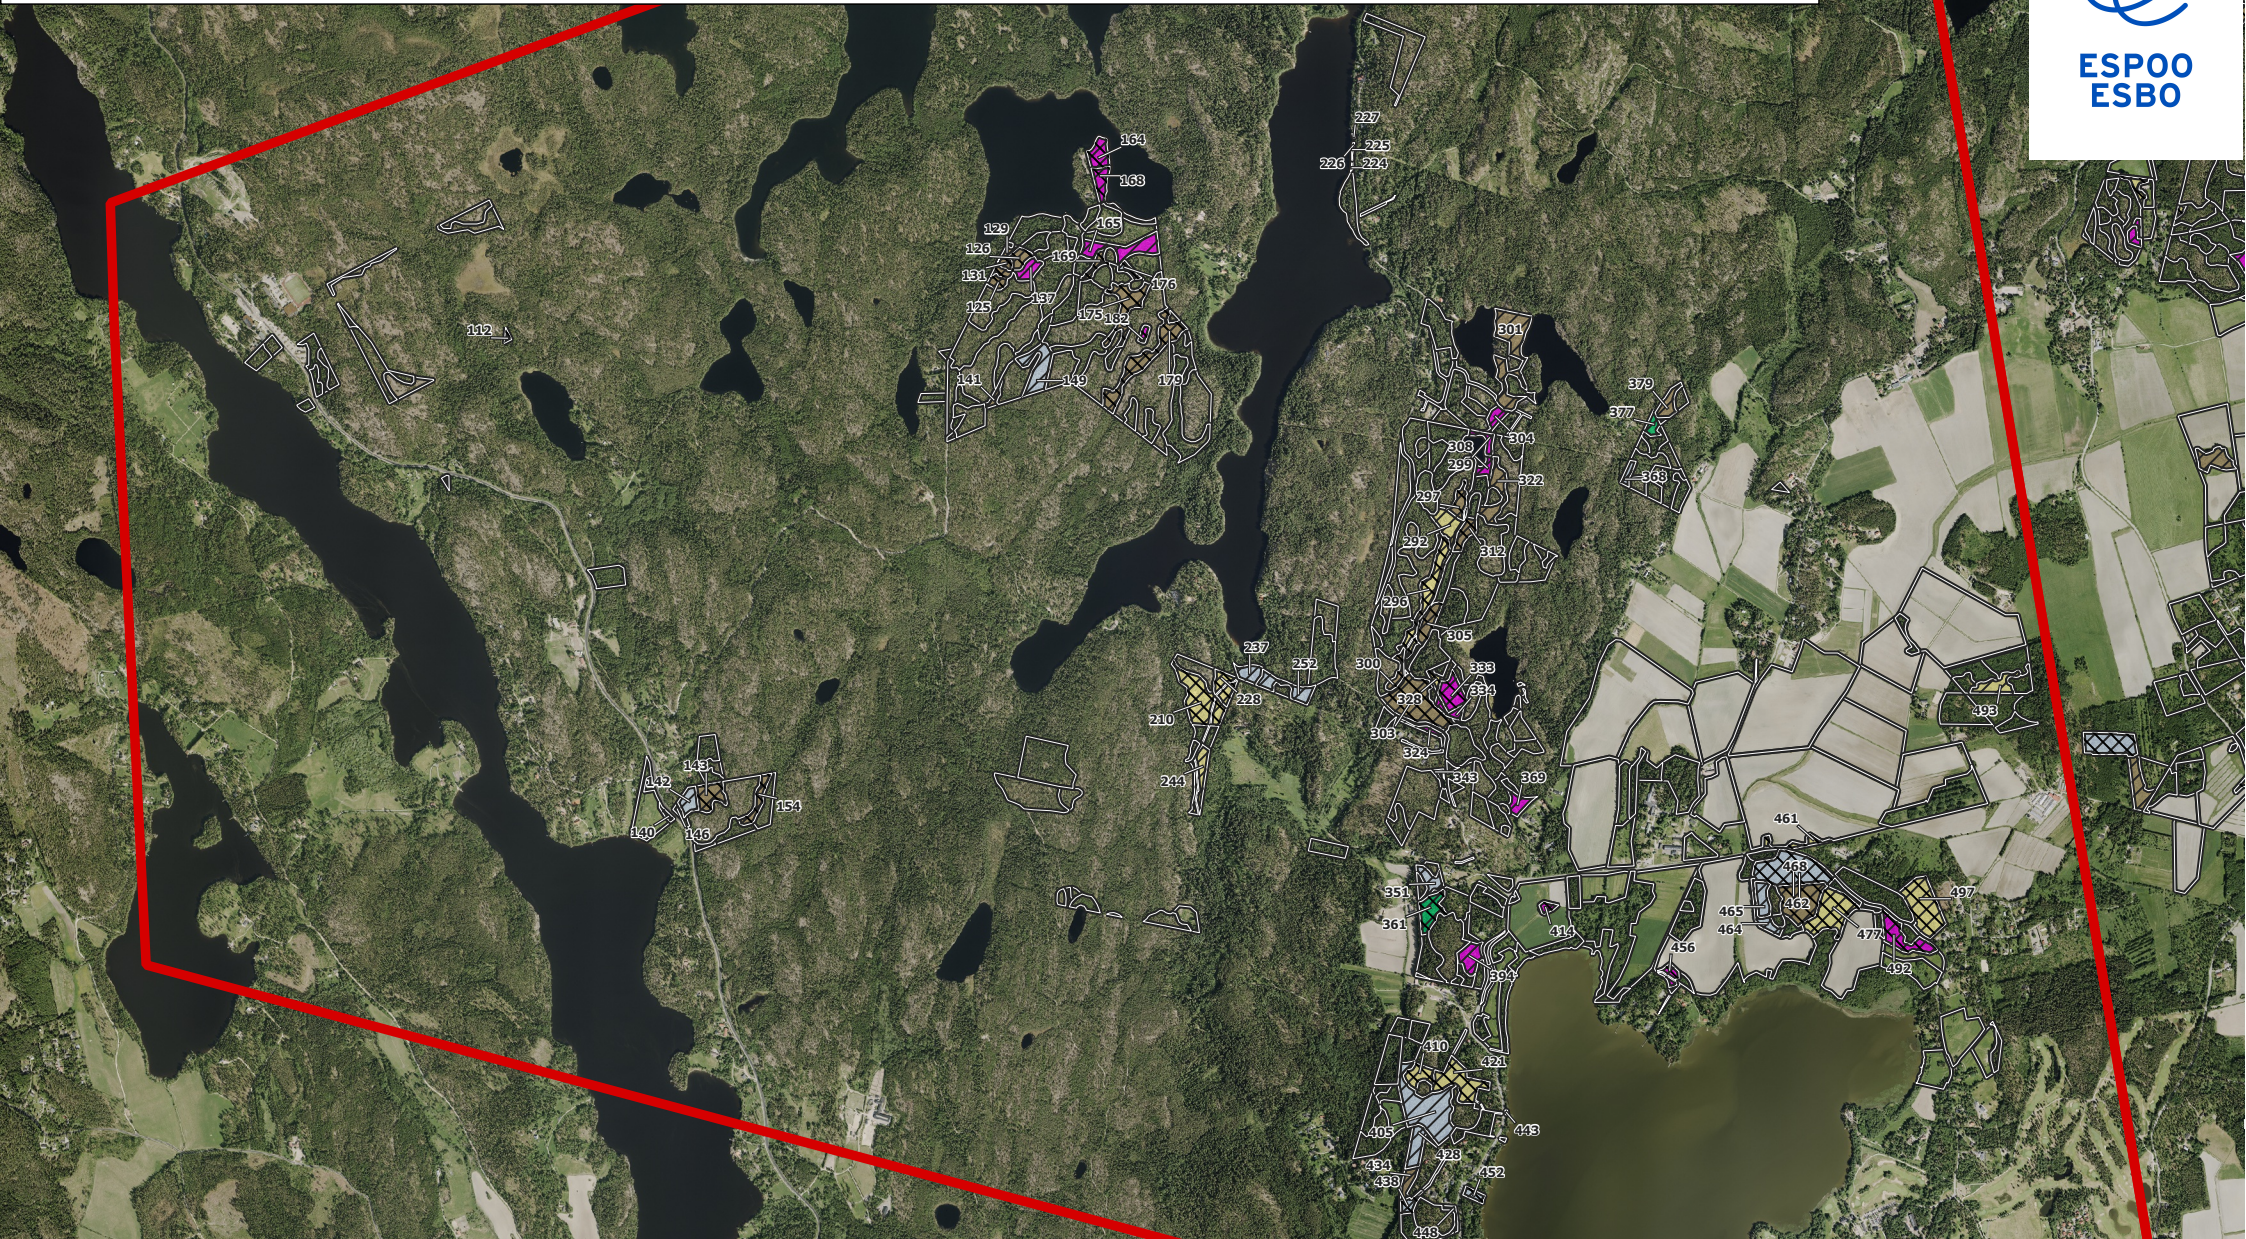

Pohjois-Espoon luonnon- ja maisemanhoitosuunnitelma. Hakkuut. Koko suunnittelualue.

ESPOO
ESBO

Hakkuutapa

- Ensiharvennus
- Harvennus
- Pienaukkohakkuu
- Poimintahakkuu
- Yksittäisten puiden hakkuu

Toimenpiteen toteutus

- 2026-2030
- 2031-2036

Pohjois-Espoon luonnon- ja maisemanhoitosuunnitelma. Hakkuut. Lohko 1; Lahnus-Odilampi

Hakkuutapa	 Poimintahakkuu	 2031-2036
 Ensiharvennus	 Yksittäisten puiden hakkuu	123 Luonnonhoitokuvion kuvionumero
 Harvennus	Toimenpiteen toteutus	
 Pienaukkohakkuu	 2026-2030	

Pohjois-Espoon luonnon- ja maisemanhoitosuunnitelma. Hakkuut. Lohko 3; Sorvalampi-Pakankylä

Hakkuutapa	Pienaukkohakkuu	Yksittäisten puiden hakkuu	2031-2036	123 Luonnonhoitokuvion kuvionumero
Ensiharvennus	Poimintahakkuu	Toimenpiteen toteutus		
Harvennus	2026-2030			