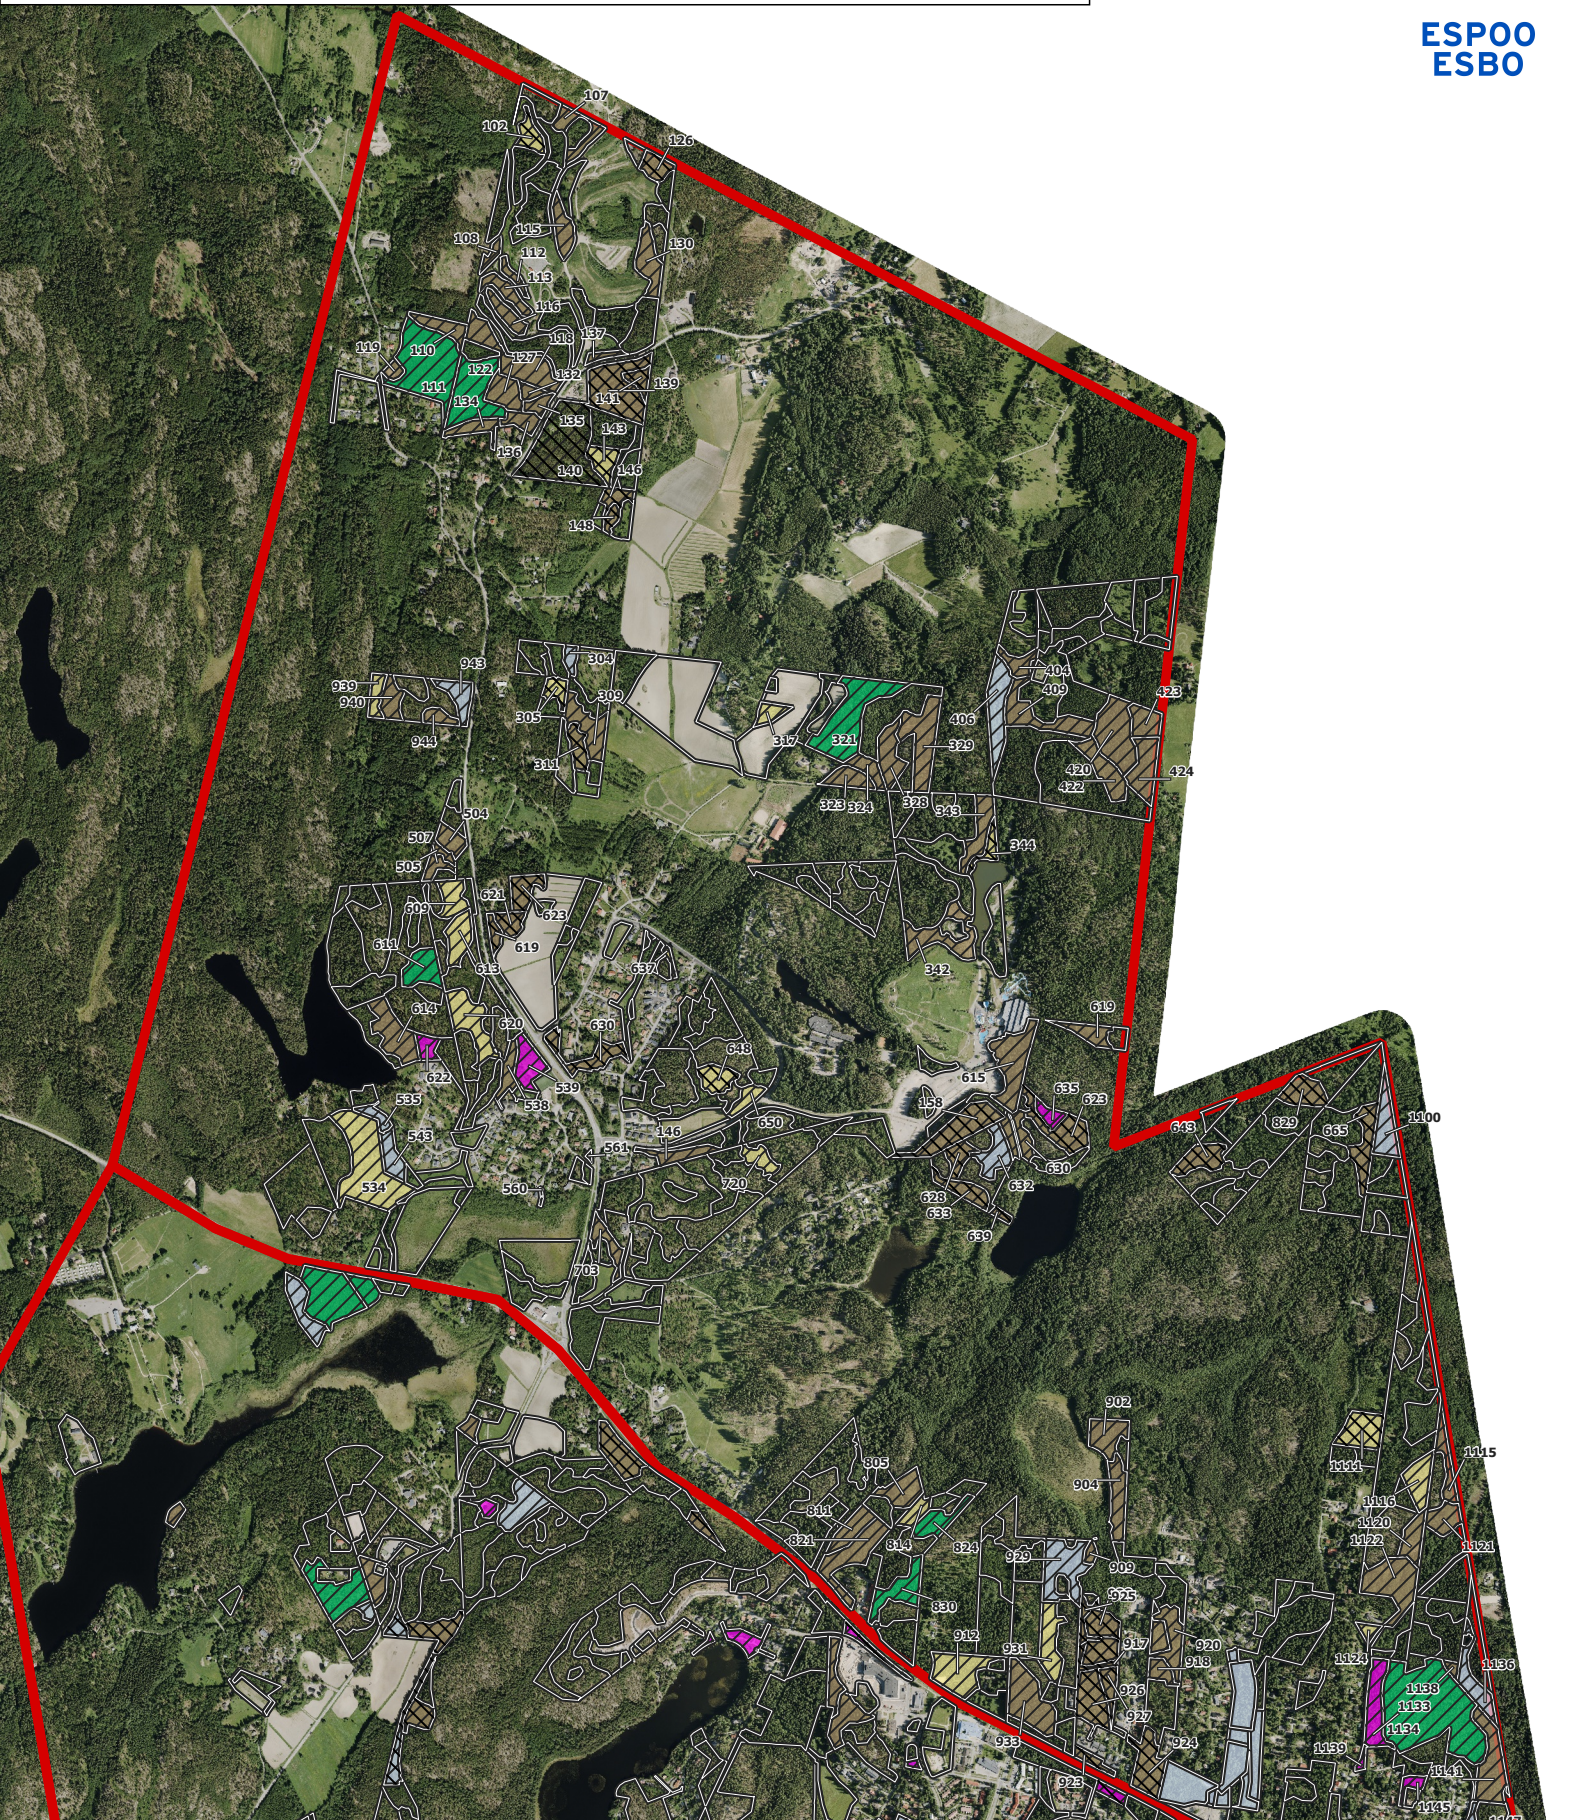

Pohjois-Espoon luonnon- ja maisemanhoitosuunnitelma. Hakkuut. Koko suunnittelualue.

ESPOO
ESBO

Hakkuutapa

- Ensiharvennus
- Harvennus
- Pienaukkohakkuu
- Poimintahakkuu
- Yksittäisten puiden hakkuu

Toimenpiteen toteutus

- 2026-2030
- 2031-2036

Pohjois-Espoon luonnon- ja maisemanhoitosuunnitelma. Hakkuut. Lohko 1; Lahnus-Odilampi

Hakkuutapa	 Poimintahakkuu	 2031-2036
 Ensiharvennus	 Yksittäisten puiden hakkuu	123 Luonnonhoitokuvion kuvionumero
 Harvennus	Toimenpiteen toteutus	
 Pienaukkohakkuu	 2026-2030	

Pohjois-Espoon luonnon- ja maisemanhoitosuunnitelma. Hakkuut. Lohko 3; Sorvalampi-Pakankylä

Hakkuutapa	Pienaukkohakkuu	Yksittäisten puiden hakkuu	2031-2036	123 Luonnonhoitokuvion kuvionumero
Ensiharvennus	Poimintahakkuu	Toimenpiteen toteutus		
Harvennus	2026-2030			