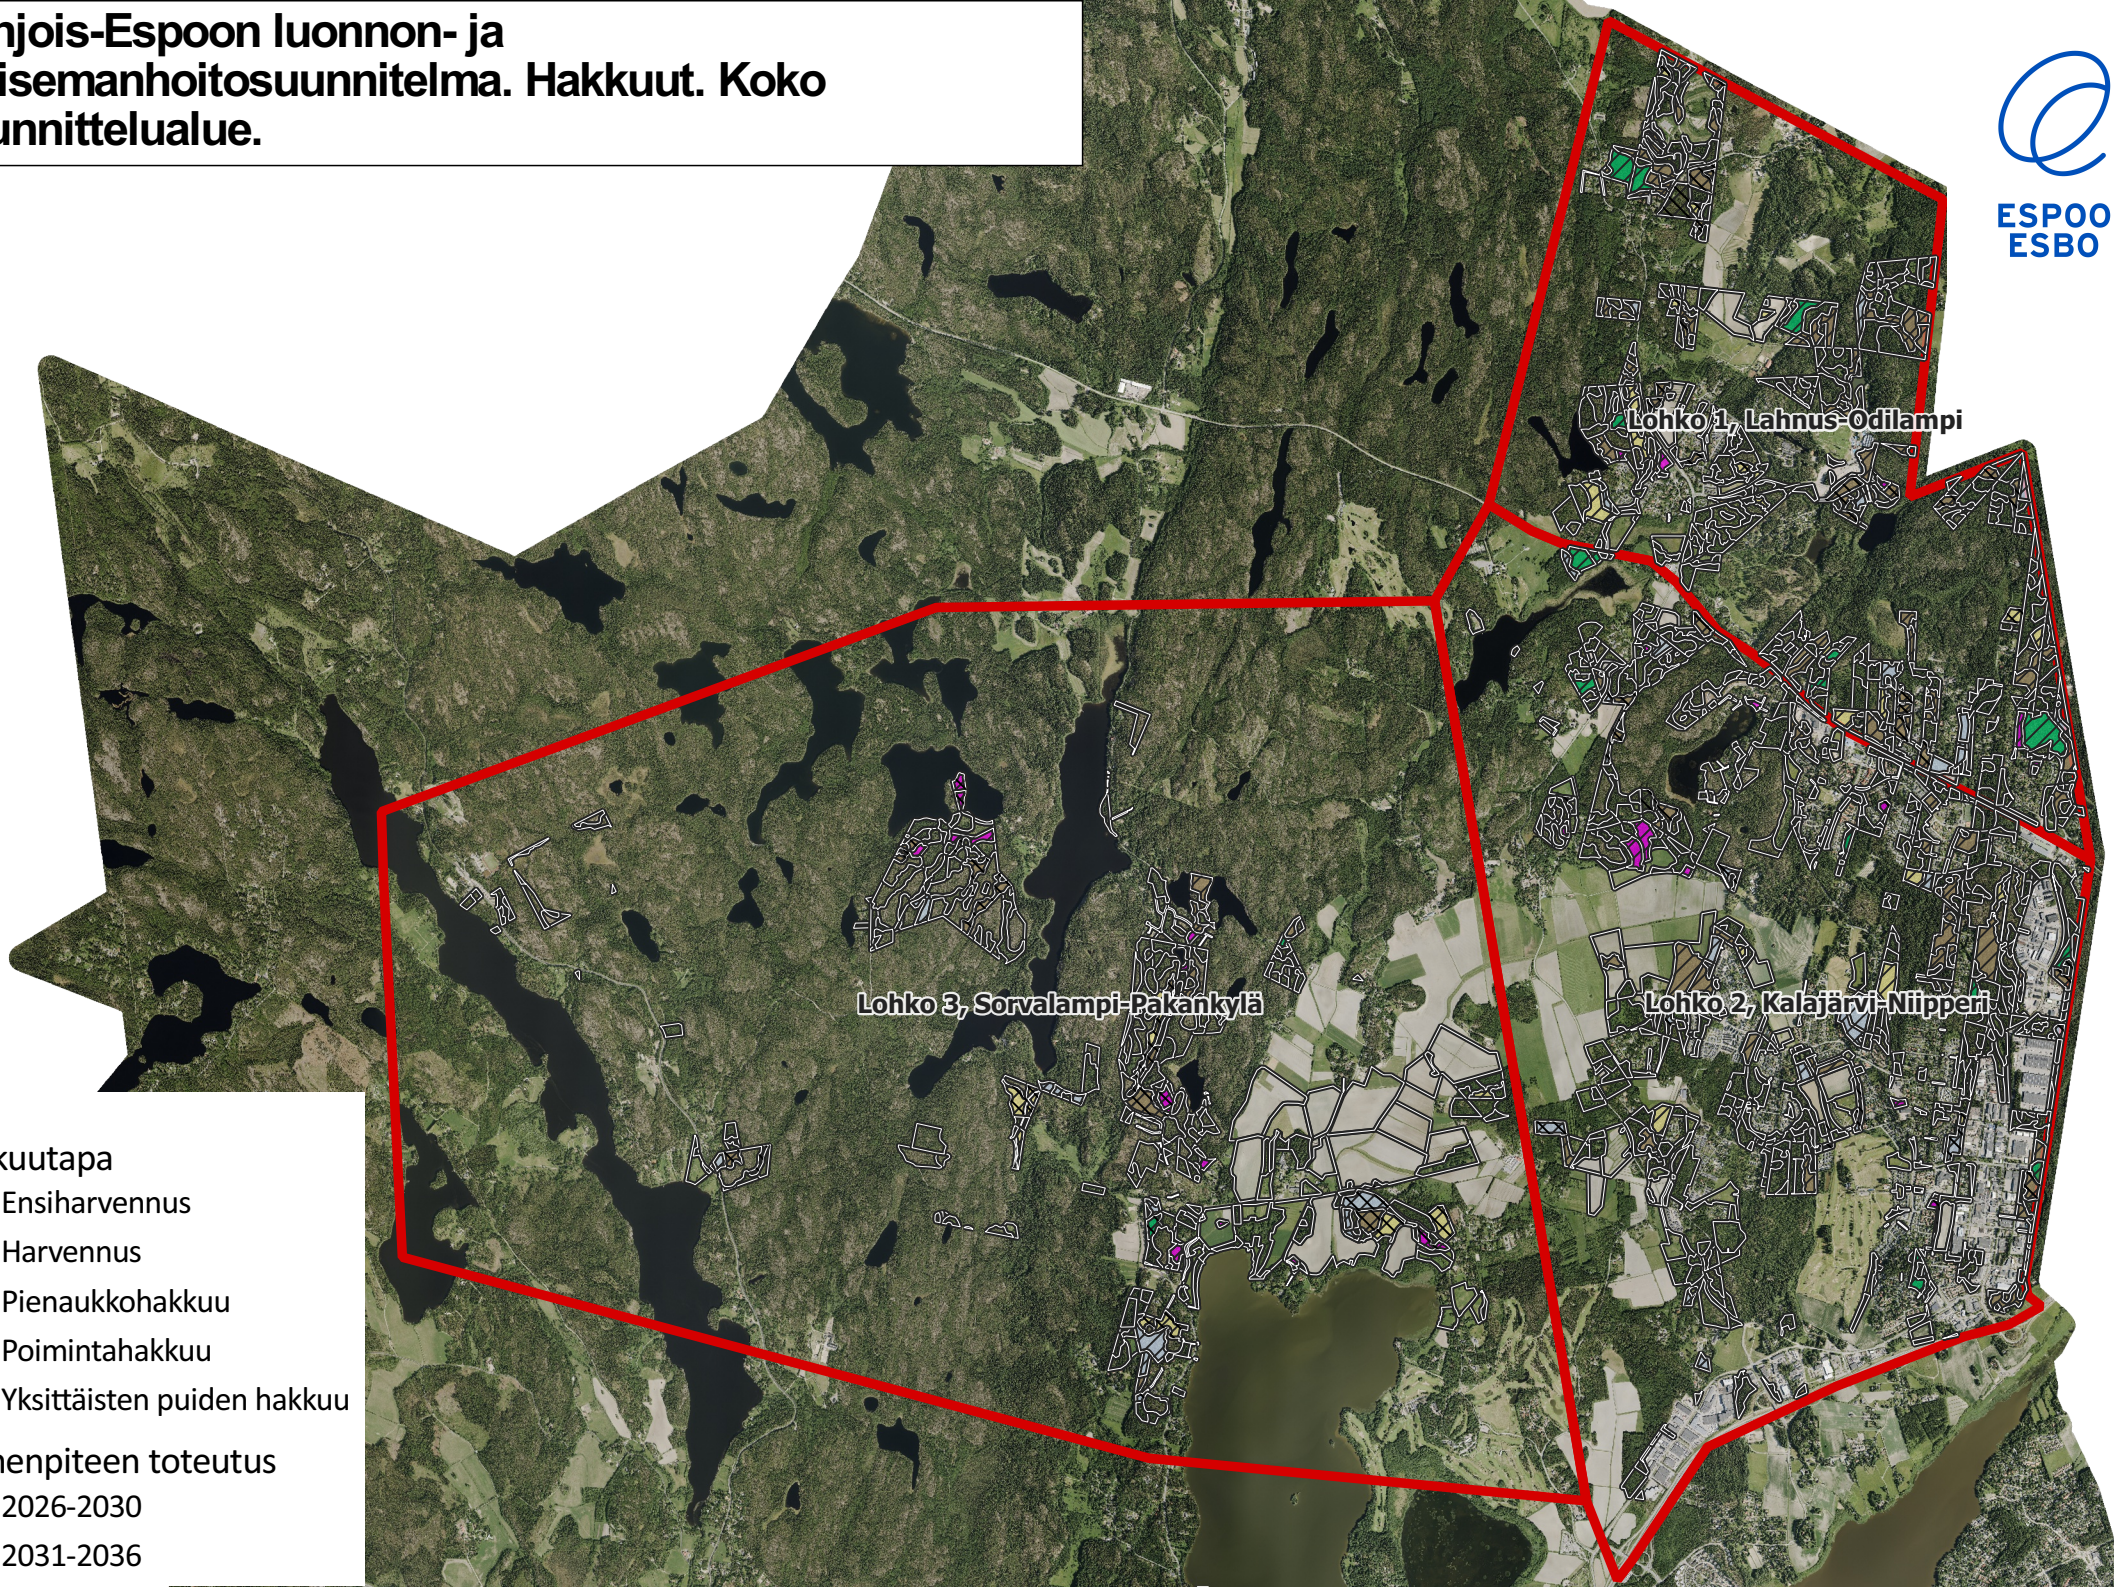

Pohjois-Espoon luonnon- ja maisemanhoitosuunnitelma. Hakkuut. Koko suunnittelualue.

ESPOO
ESBO

Hakkuutapa

- Ensiharvennus
- Harvennus
- Pienaukkohakkuu
- Poimintahakkuu
- Yksittäisten puiden hakkuu

Toimenpiteen toteutus

- 2026-2030
- 2031-2036

Pohjois-Espoon luonnon- ja maisemanhoitosuunnitelma. Hakkuut. Lohko 1; Lahnus-Odilampi

Hakkuutapa	 Poimintahakkuu	 2031-2036
 Ensiharvennus	 Yksittäisten puiden hakkuu	123 Luonnonhoitokuvion kuvionumero
 Harvennus	Toimenpiteen toteutus	
 Pienaukkohakkuu	 2026-2030	

Pohjois-Espoon luonnon- ja maisemanhoitosuunnitelma. Hakkuut. Lohko 3; Sorvalampi-Pakankylä

Hakkuutapa	Pienaukkohakkuu	Yksittäisten puiden hakkuu	2031-2036	123 Luonnonhoitokuvion kuvionumero
Ensiharvennus	Poimintahakkuu	Toimenpiteen toteutus		
Harvennus	2026-2030			