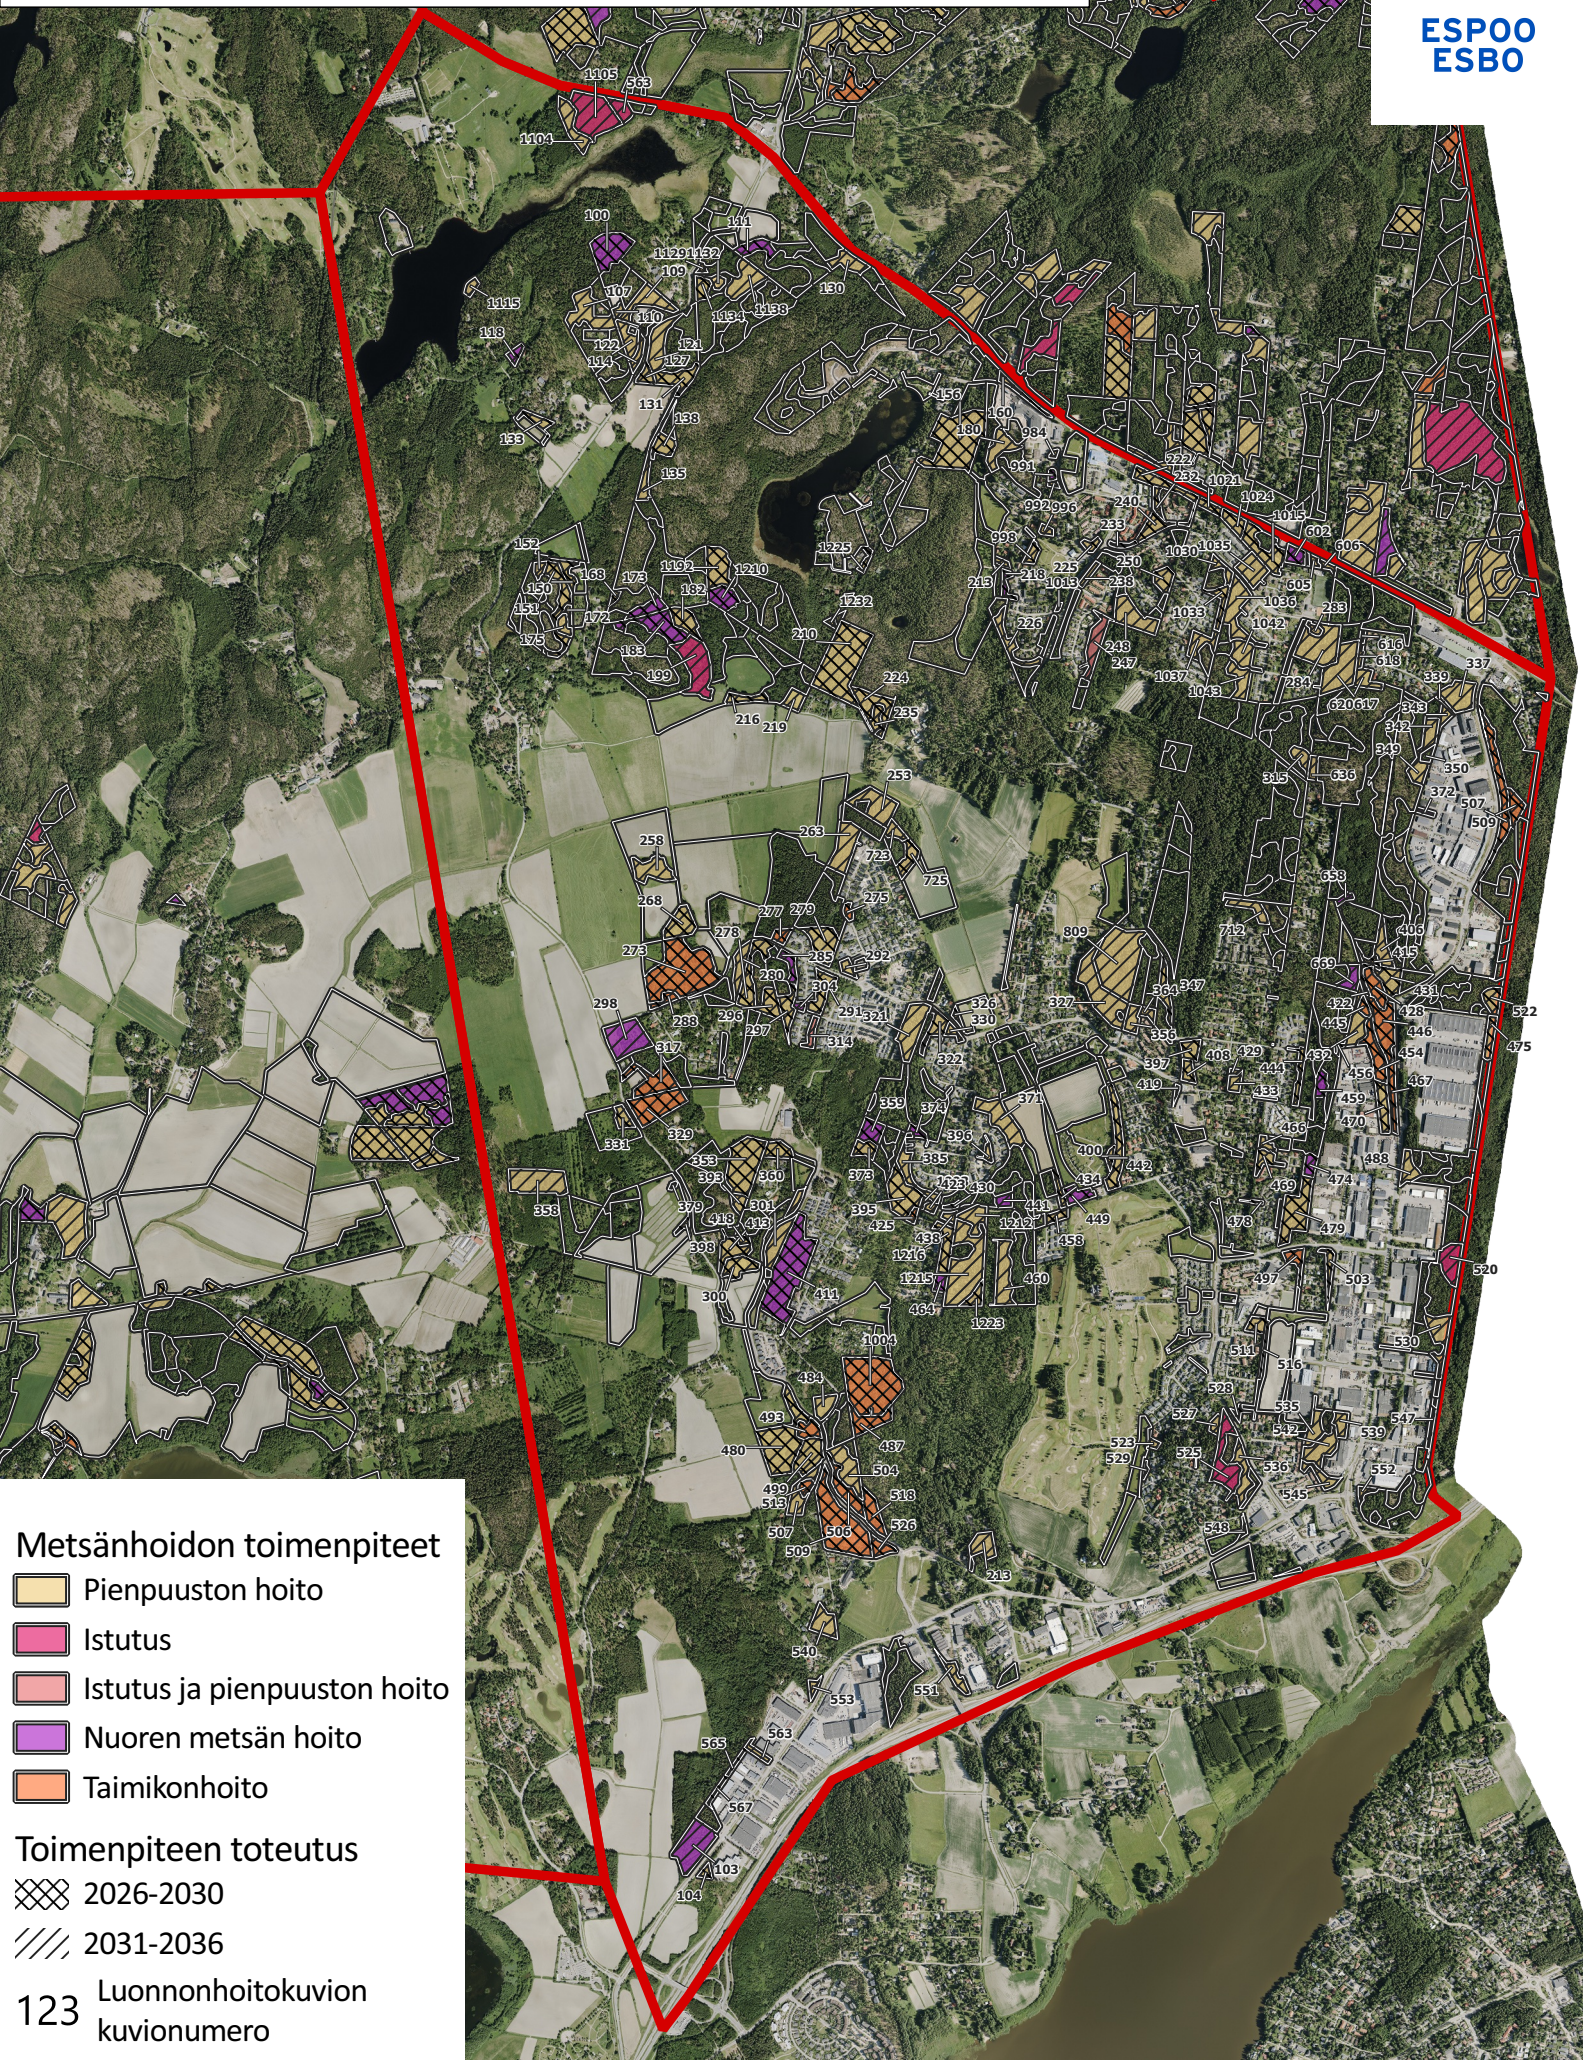

## Toimenpiteen toteutus

-  2026-2030
-  2031-2036

## Lohko 1; Lahnus-Odilampi

Metsänhoidon toimenpiteet	 Nuoren metsän hoito	 2031-2036
 Pienpuuston hoito	 Taimikonhoito	123 Luonnonhoitokuvion kuvionumero
 Istutus	Toimenpiteen toteutus	
 Istutus ja pienpuuston hoito	 2026-2030	

# Pohjois-Espoon luonnon ja maisemanhoitosuunnitelma. Metsänhoito.

## Lohko 2; Kalajärvi-Niippereri

ESPOO  
ESBO