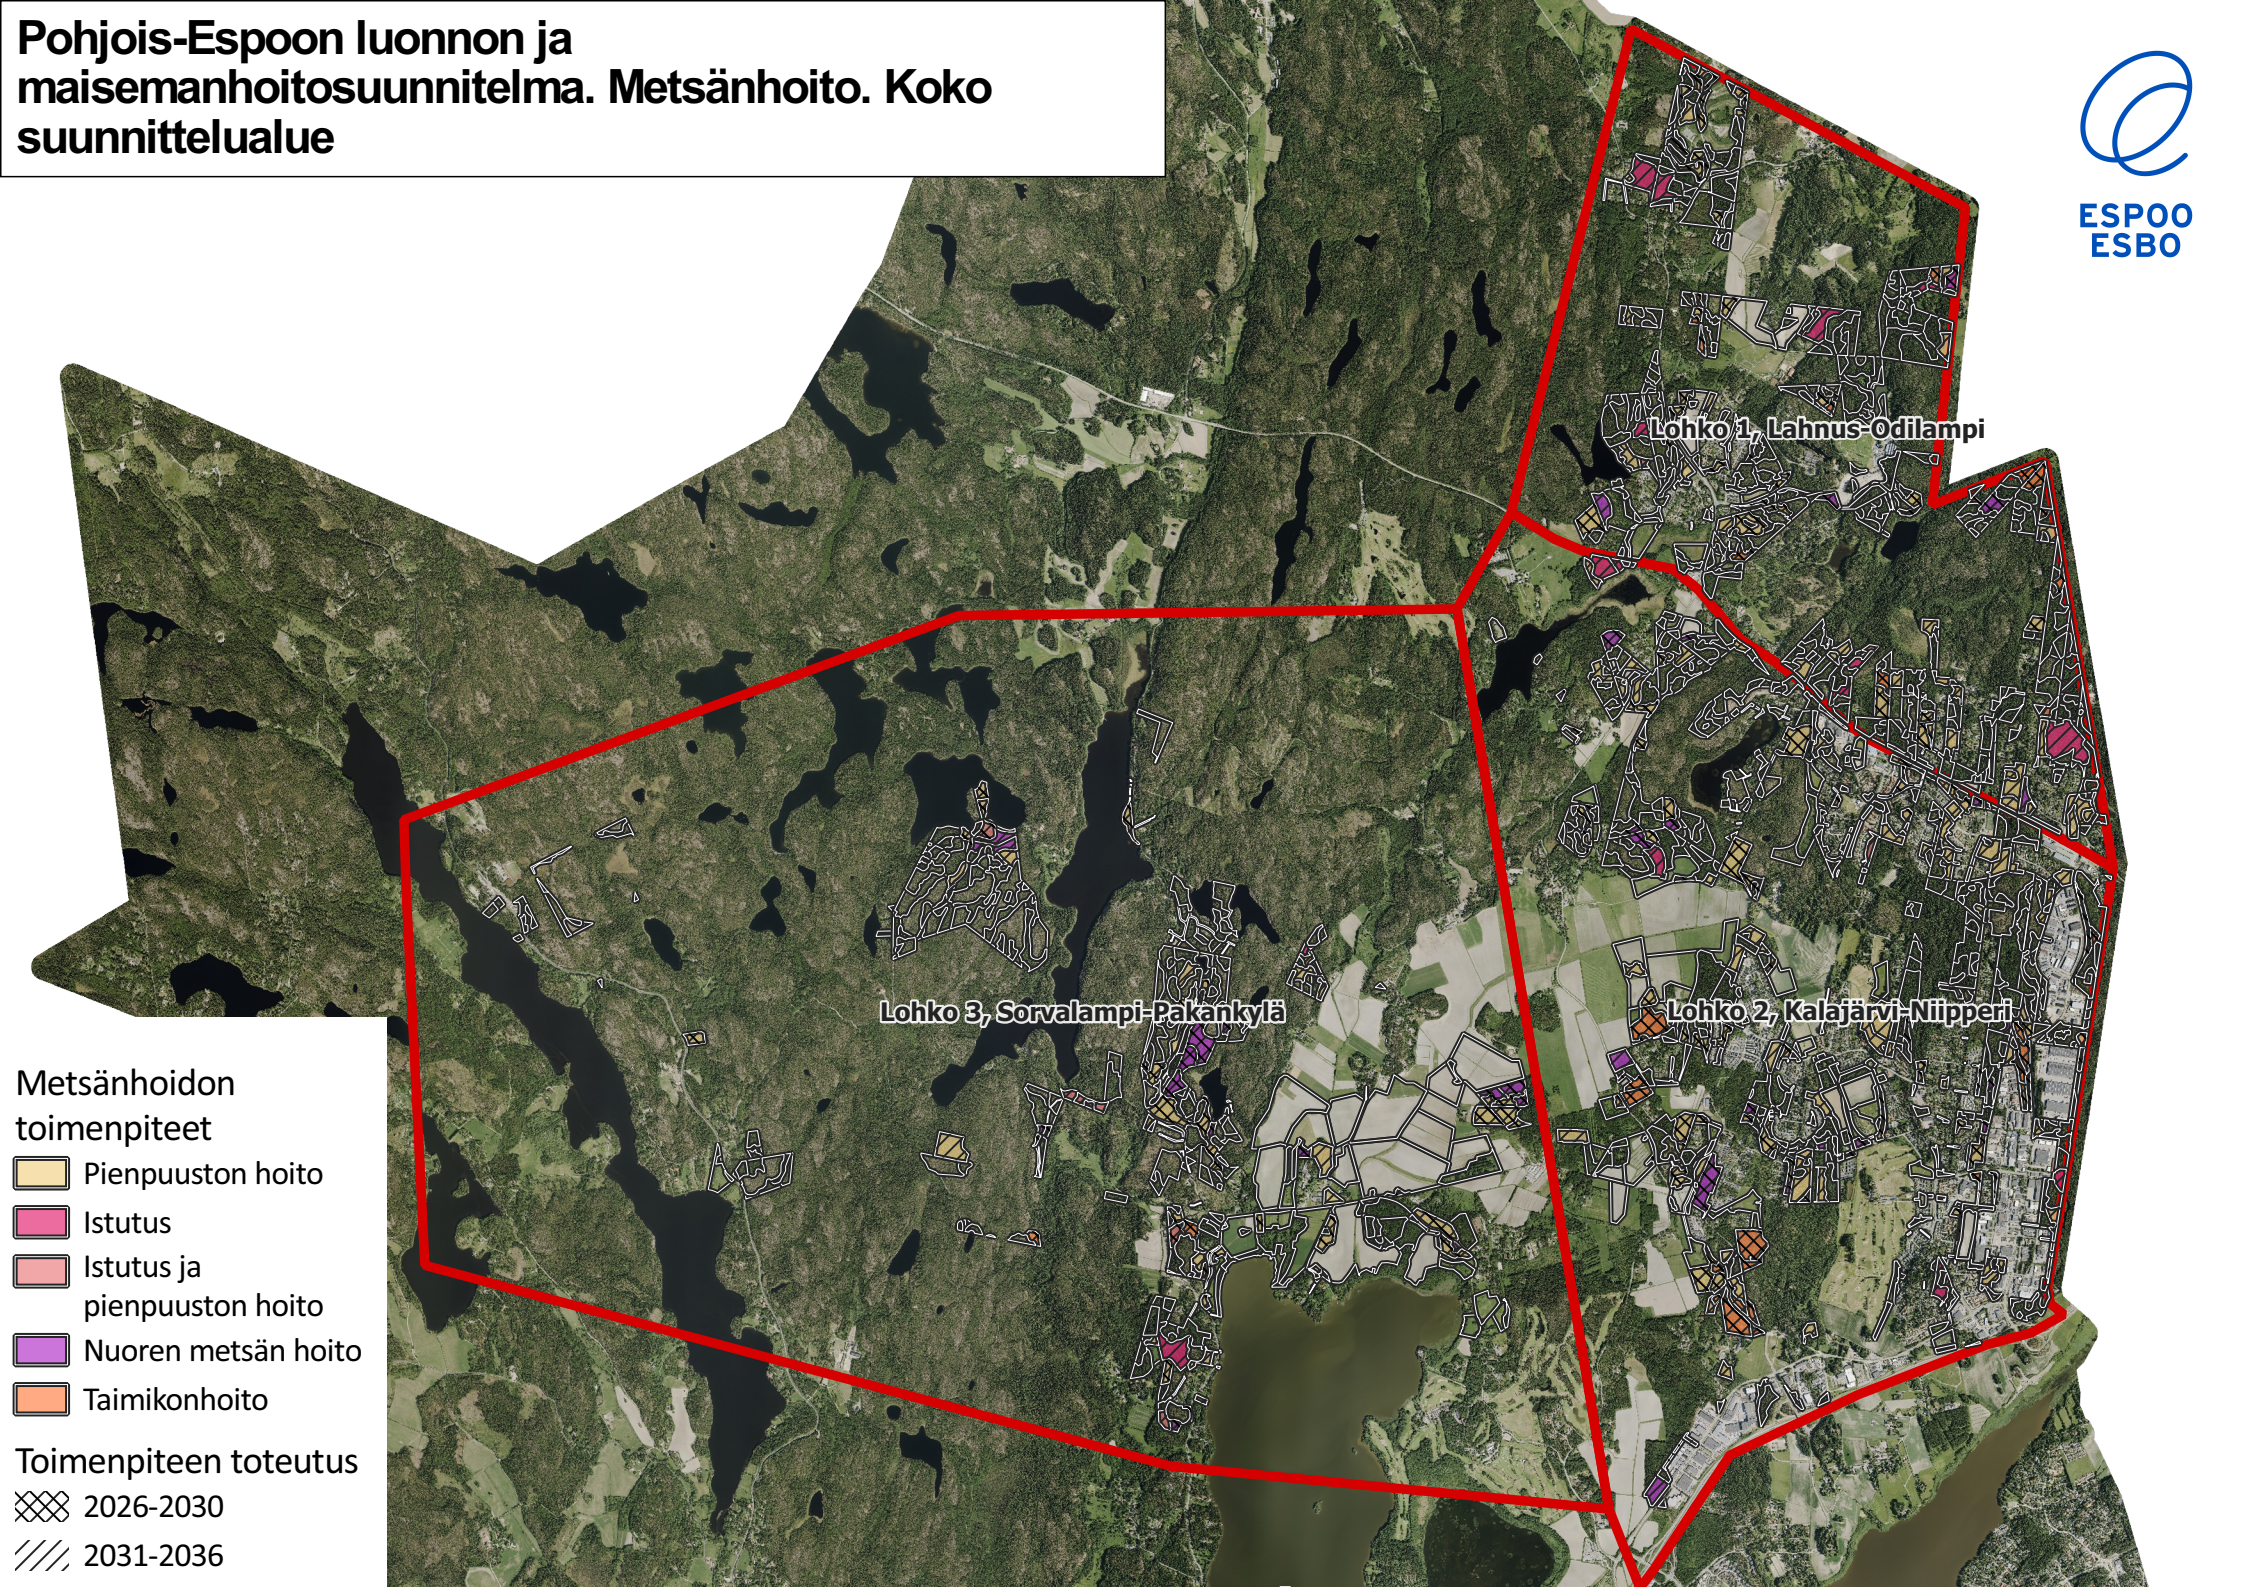

# Pohjois-Espoon luonnon ja maisemanhoitosuunnitelma. Metsänhoito. Koko suunnittelualue

ESPOO  
ESBO

Lohko 1, Lahnus-Odilampi

Lohko 3, Sorvalampi-Pakankylä

Lohko 2, Kalajärvi-Niipperi

## Toimenpiteen toteutus

-  2026-2030
-  2031-2036

### Toimenpiteen toteutus

-  2026-2030
-  2031-2036

123 Luonnonhoitokuvion  
kuvionumero