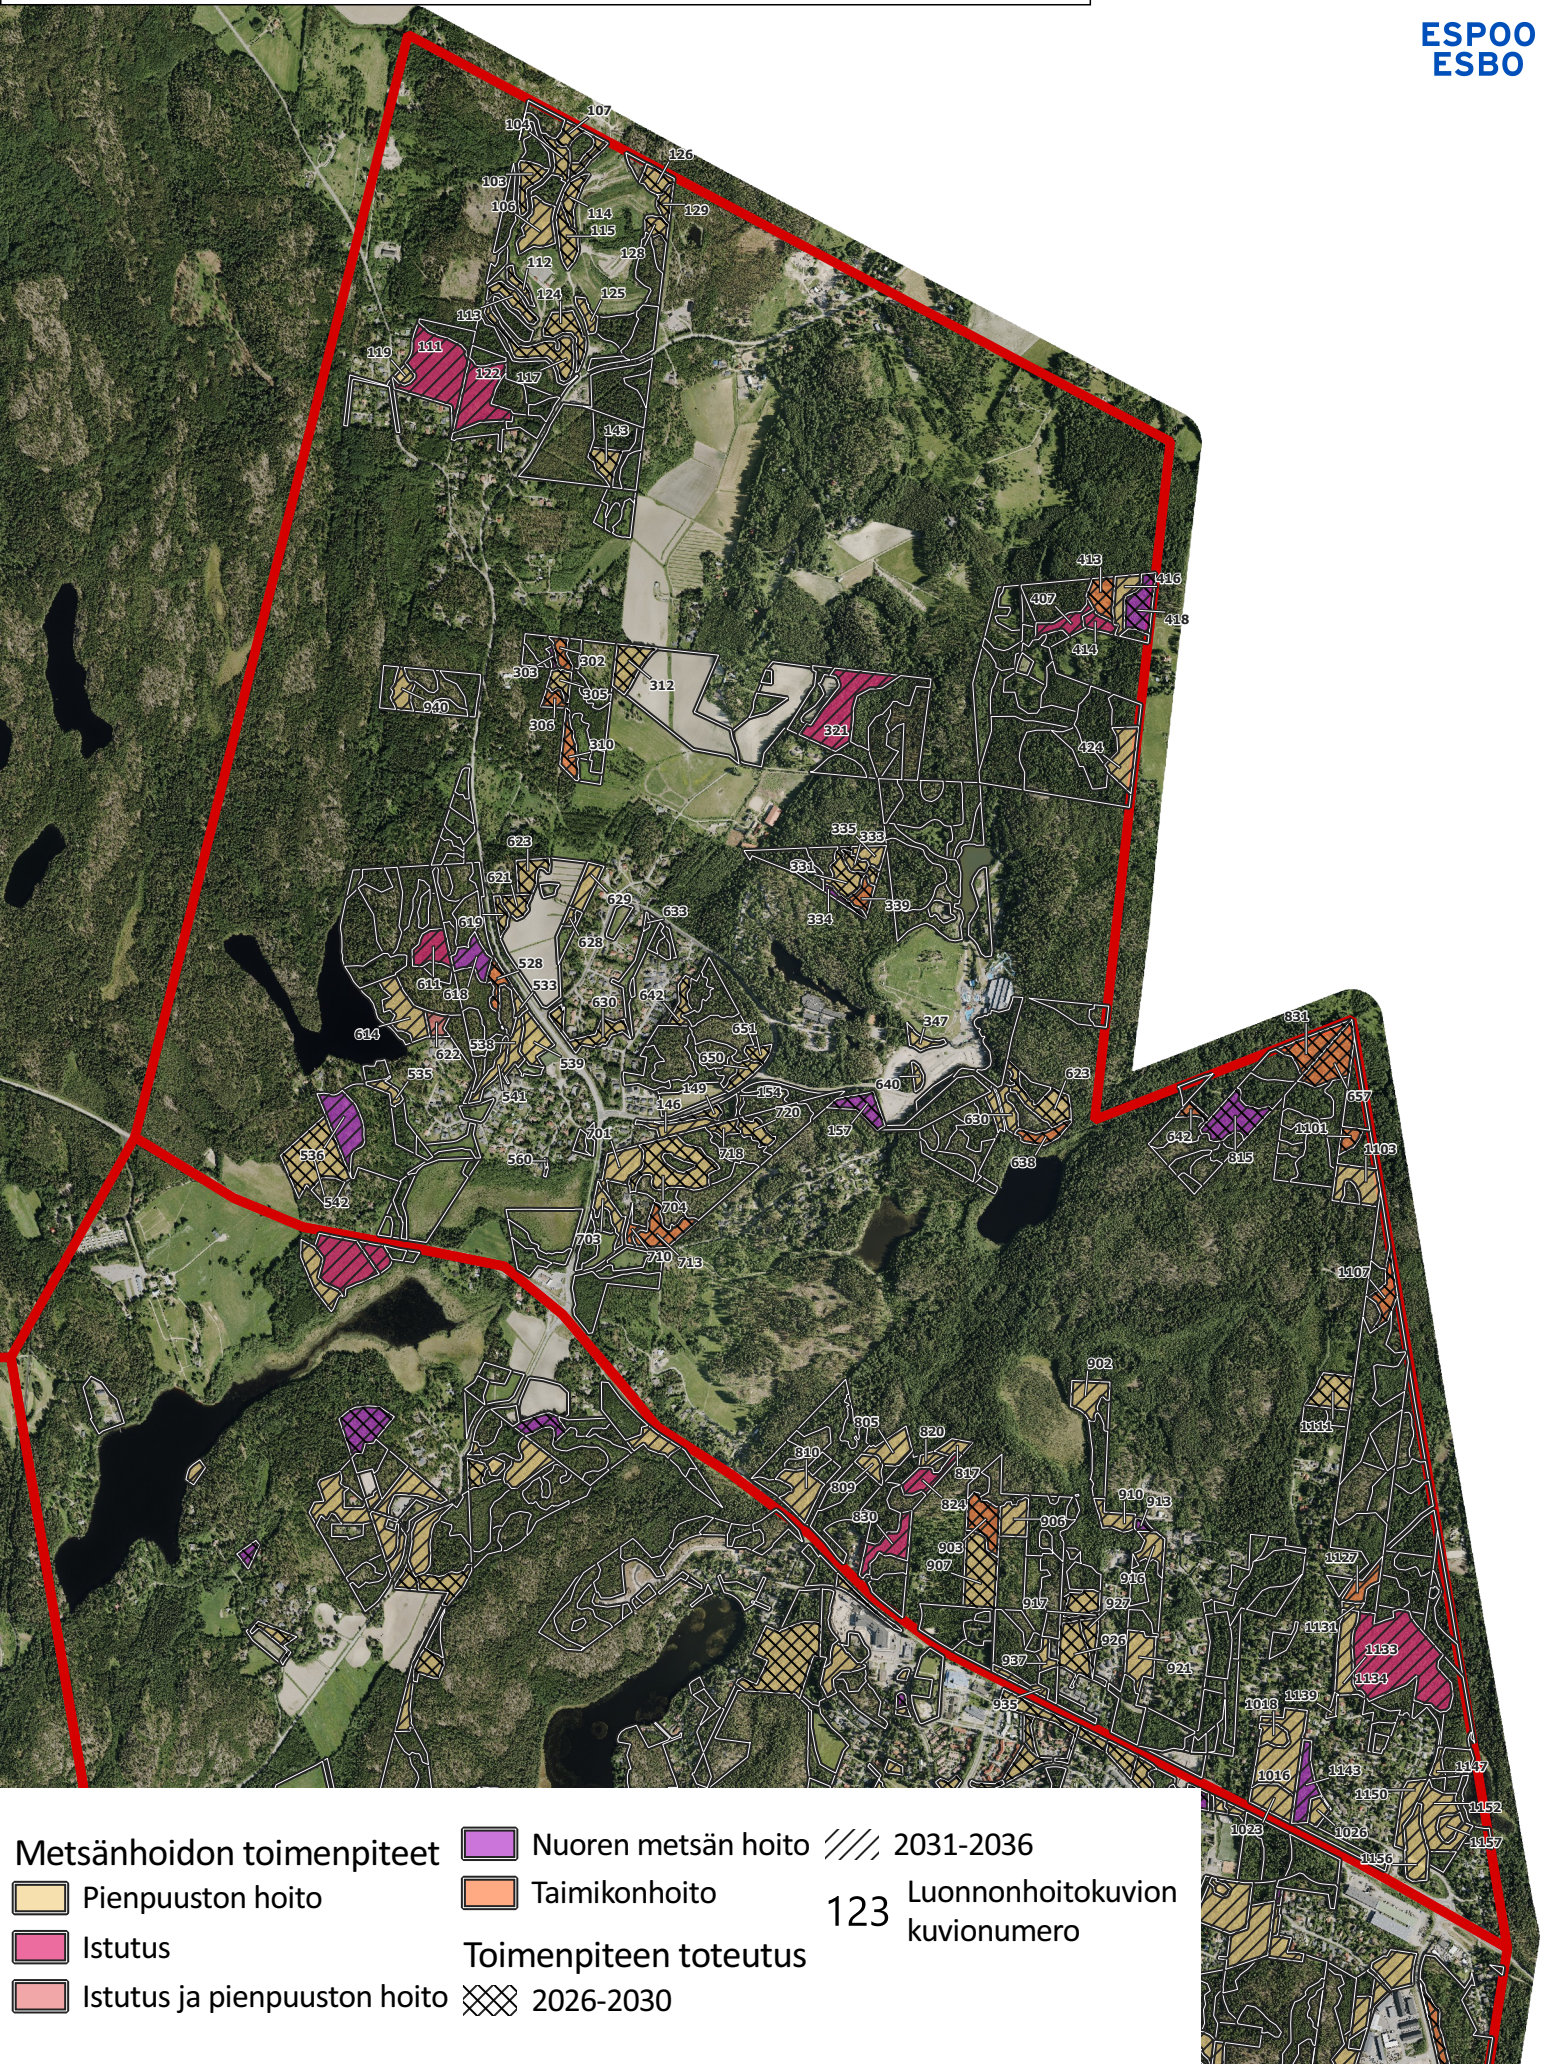

Pohjois-Espoon luonnon ja maisemanhoitosuunnitelma. Metsänhoito.

Lohko 1; Lahnus-Odilampi

Metsänhoidon toimenpiteet	Nuoren metsän hoito	2031-2036
Pienpuuston hoito	Taimikonhoito	123 Luonnonhoitokuvion kuvionumero
Istutus	Toimenpiteen toteutus	
Istutus ja pienpuuston hoito	2026-2030