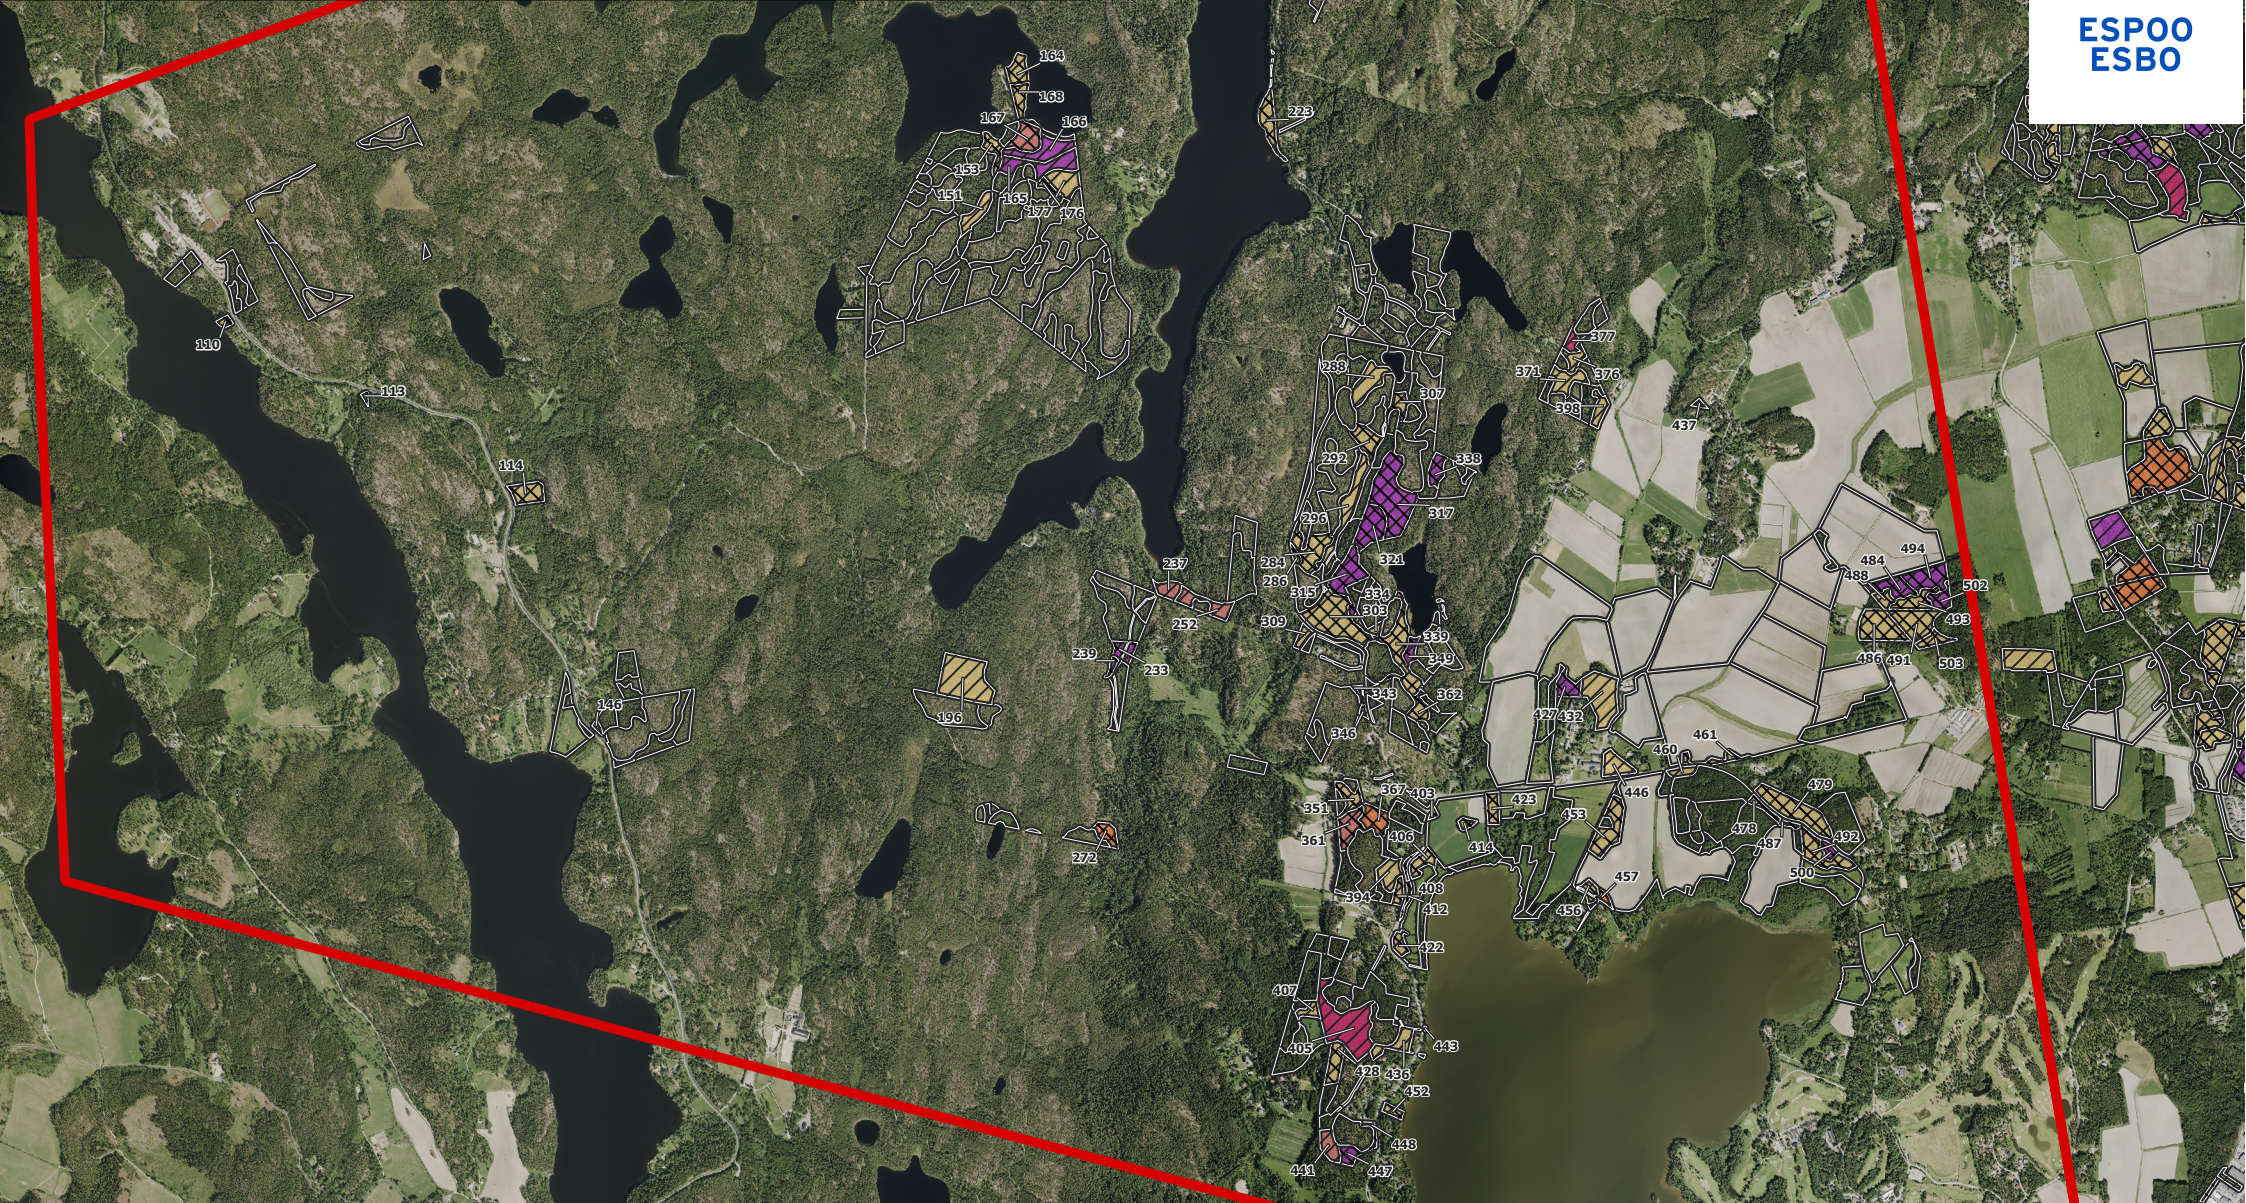

Pohjois-Espoon luonnon ja maisemanhoitosuunnitelma. Metsänhoito.

Lohko 3; Sorvalampi-Pakankylä

Metsänhoidon toimenpiteet	Istutus ja pienpuuston hoito	Taimikonhoito	2031-2036	123 Luonnonhoitokuvion kuvionumero
Pienpuuston hoito	Nuoren metsän hoito	Toimenpiteen toteutus	2026-2030	
Istutus