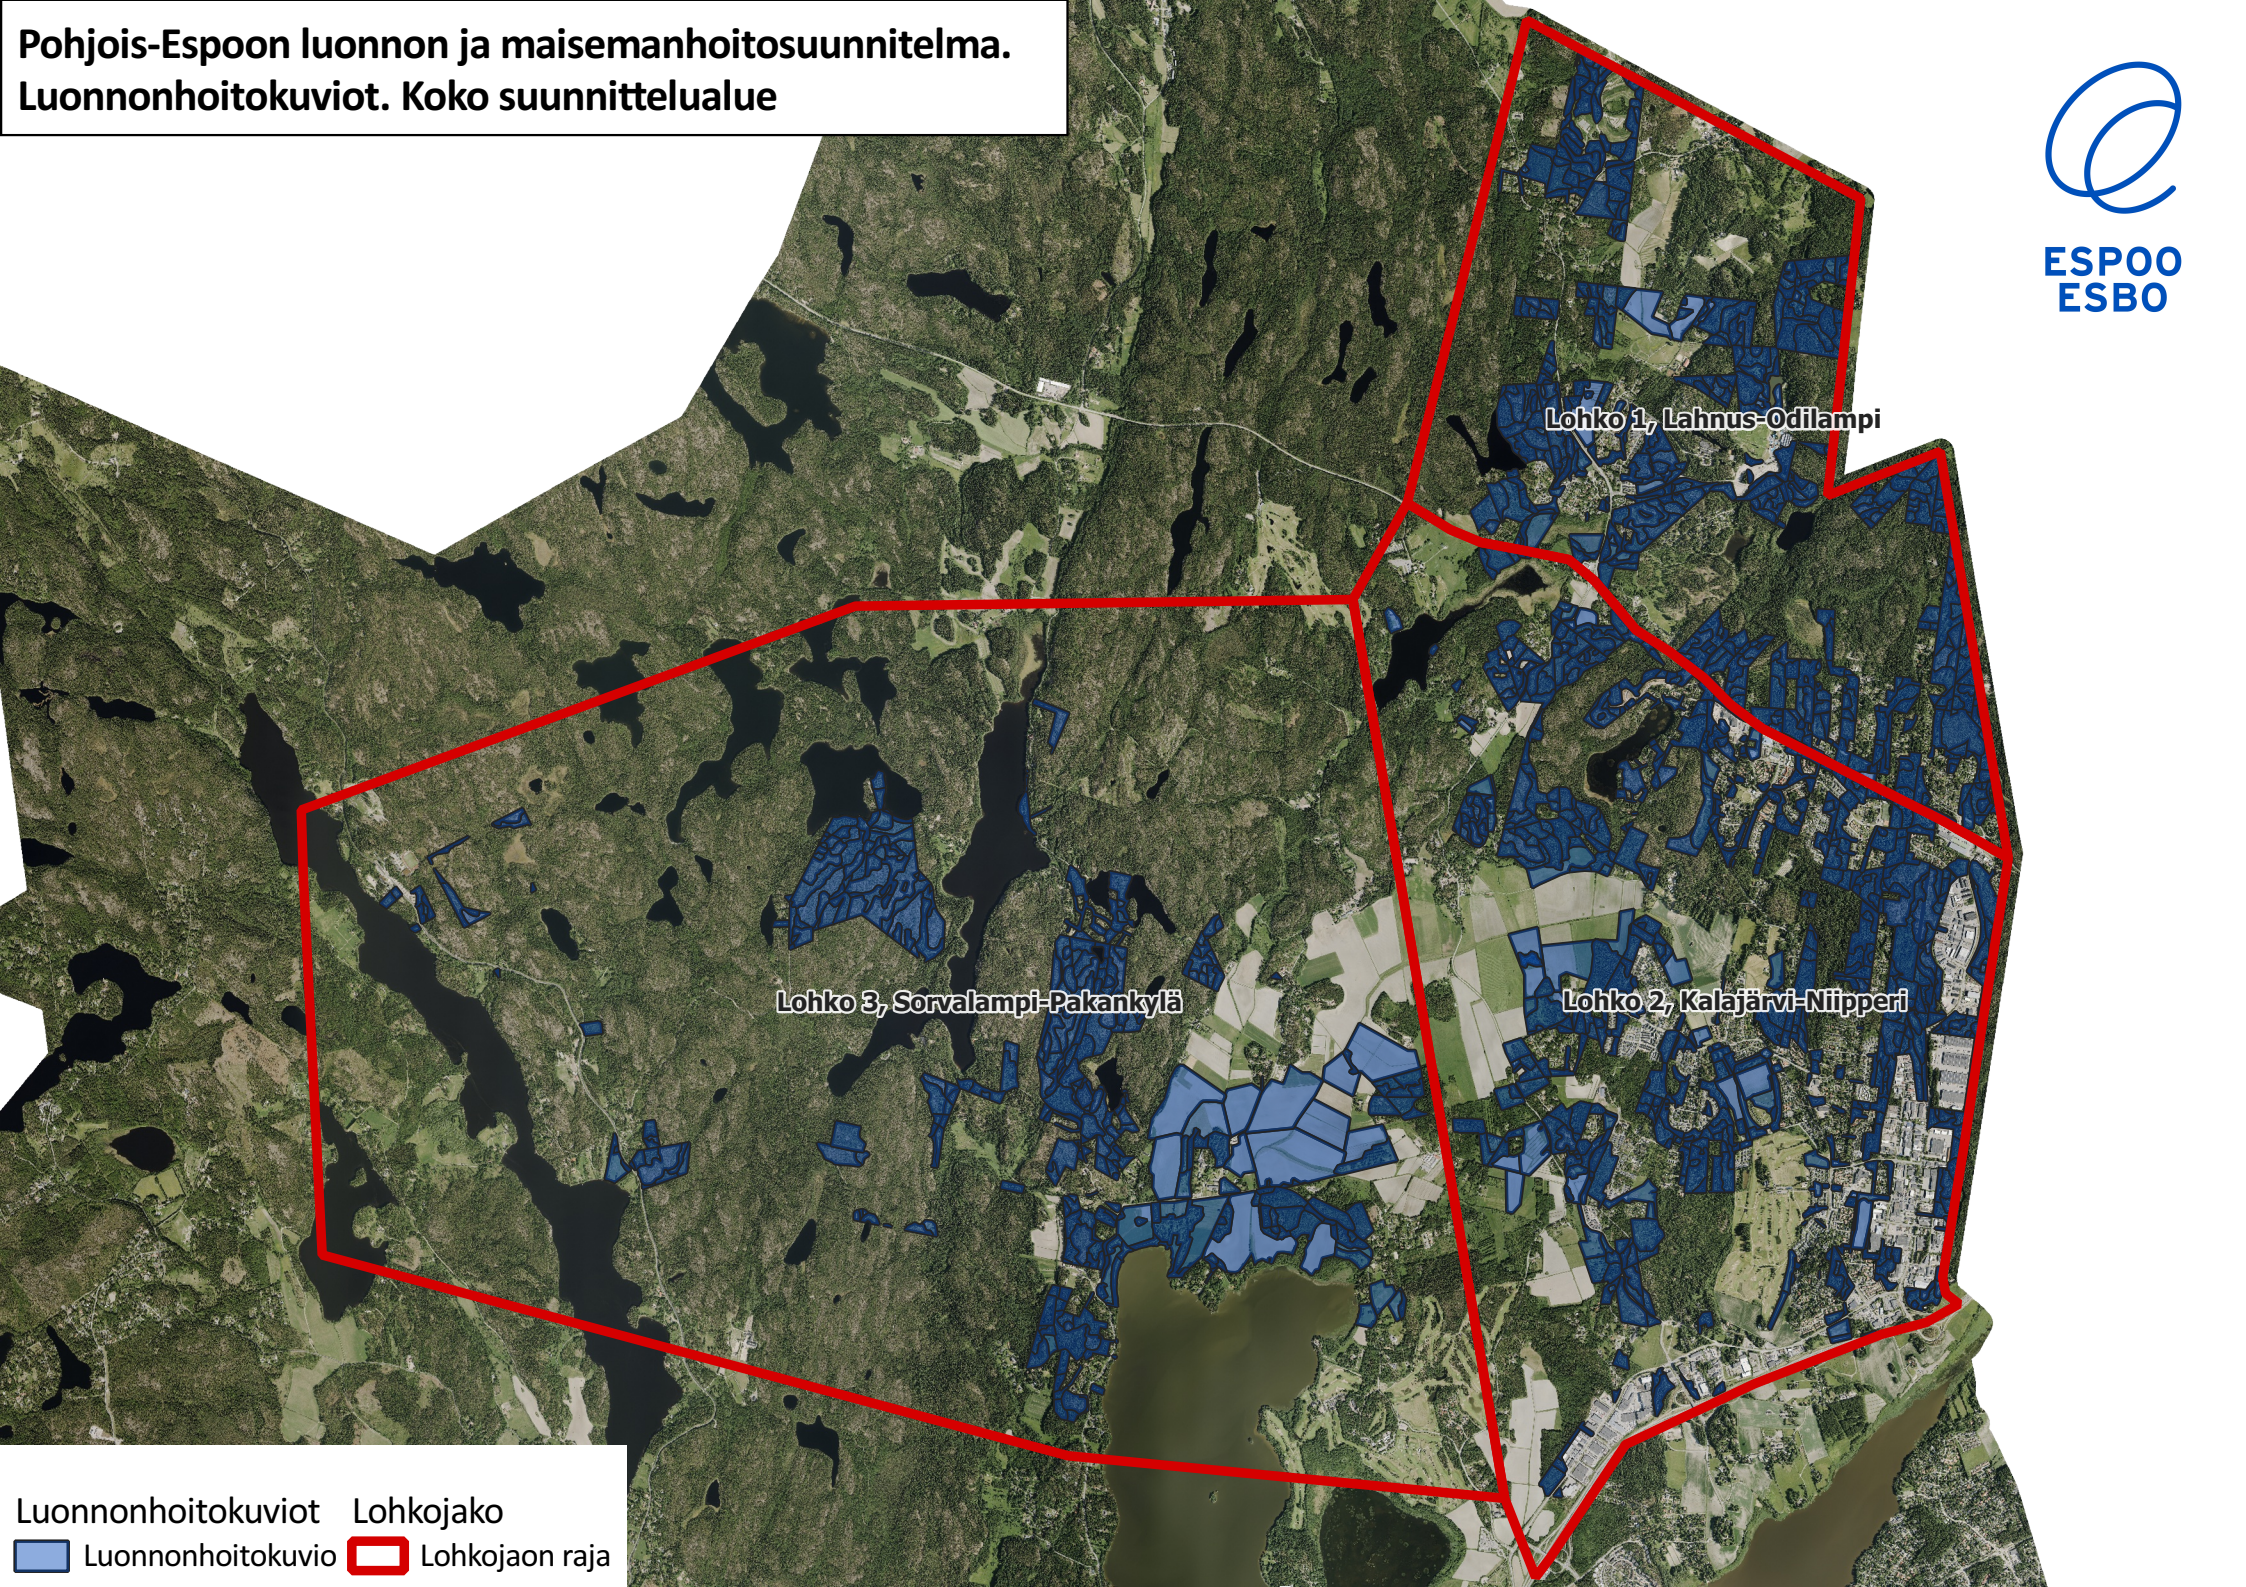

Pohjois-Espoon luonnon ja maisemanhoitosuunnitelma.
Luonnonhoitokuviot. Koko suunnittelualue

Lohko 1, Lahnus-Odilampi

Lohko 3, Sorvalampi-Pakankylä

Lohko 2, Kalajärvi-Niipperä

Luonnonhoitokuviot Lohkojako
Luonnonhoitokuvio Lohkojaon raja

Pohjois-Espoon luonnon ja maisemanhoitosuunnitelma. Luonnonhoitokuviot. Lohko 1; Lahnus-Odilampi

ESPOO
ESBO

Luonnonhoitokuviot Lohkojako
Luonnonhoitokuvio Lohkojaon raja

123 Luonnonhoitokuvion
kuvionumero

Pohjois-Espoon luonnon- ja maisemanhoitosuunnitelma.

Luonnonhoitokuviot. Lohko 2; Kalajärvi-Niipperi

ESPOO
ESBO

Luonnonhoitokuvio
 Luonnonhoitokuvio

Lohkojako
 Lohkojaon raja

123 Luonnonhoitokuvioiden
kuvionumerot

Pohjois-Espoon luonnon- ja maisemanhoitosuunnitelma. Luonnonhoitokuviot. Lohko 3; Sorvalampi-Pakankylä.

Luonnonhoitokuviot Lohkojako
Luonnonhoitokuvio Lohkojaon raja
123 Luonnonhoitokuvioiden kuvionumerot