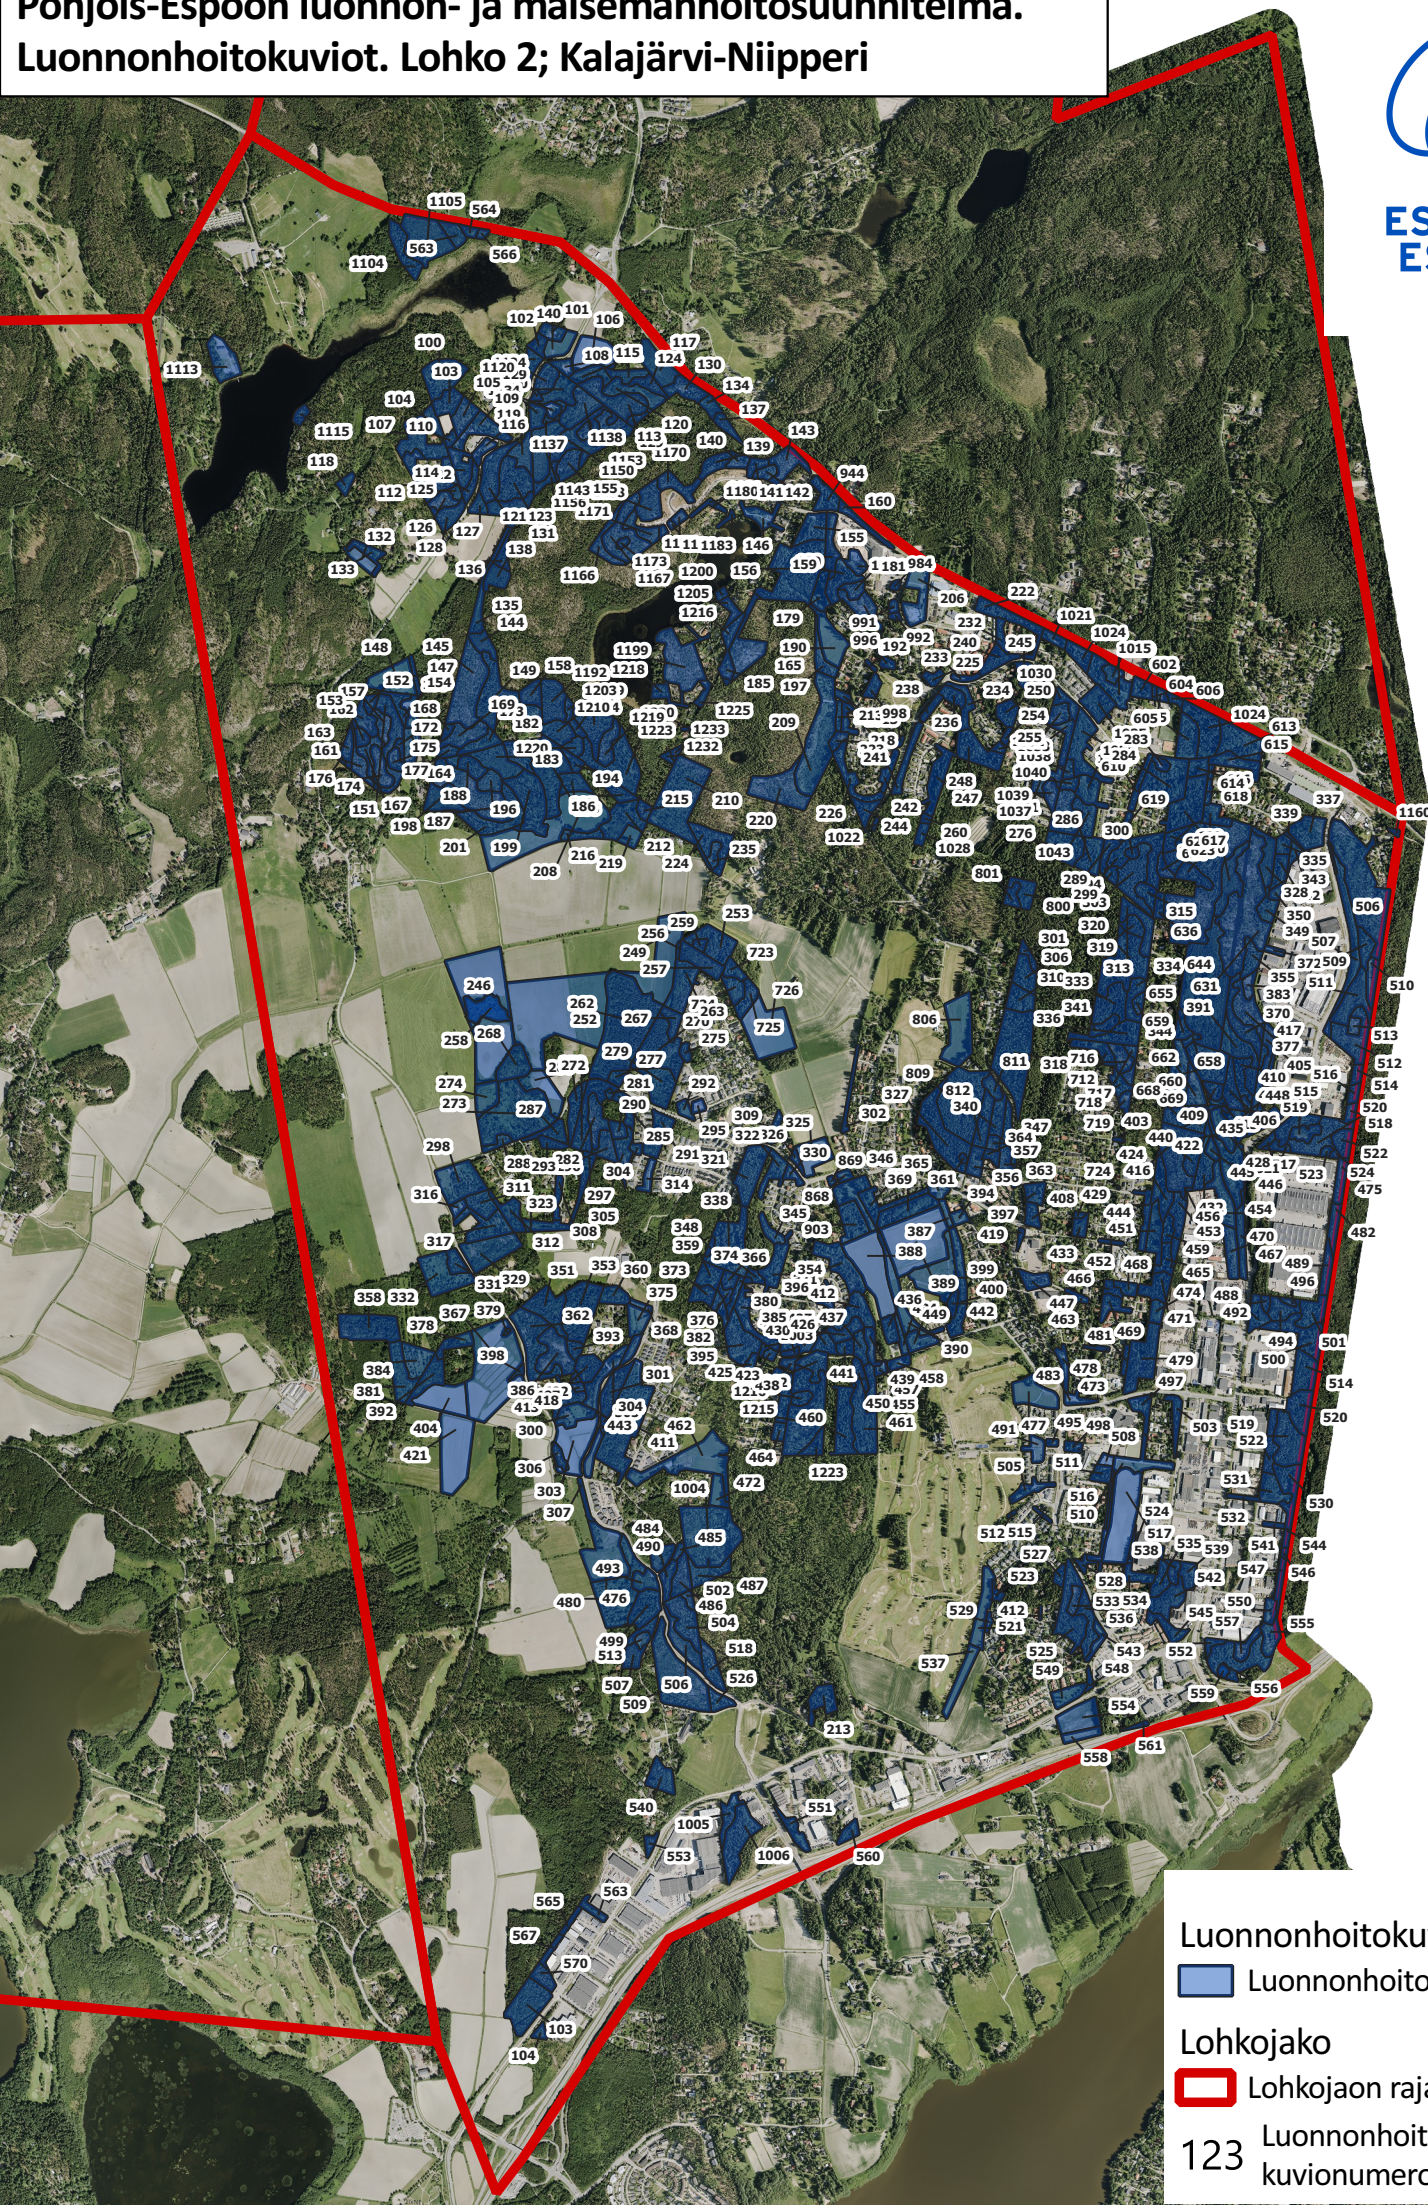

Pohjois-Espoon luonnon ja maisemanhoitosuunnitelma.
Luonnonhoitokuviot. Koko suunnittelualue

Lohko 1, Lahnus-Odilampi

Lohko 3, Sorvalampi-Pakankylä

Lohko 2, Kalajärvi-Niipperä

Luonnonhoitokuviot Lohkojako
Luonnonhoitokuvio Lohkojaon raja

Pohjois-Espoon luonnon ja maisemanhoitosuunnitelma. Luonnonhoitokuviot. Lohko 1; Lahnus-Odilampi

ESPOO
ESBO

Luonnonhoitokuviot Lohkojako
Luonnonhoitokuvio Lohkojaon raja

123 Luonnonhoitokuvion
kuvionumero

Pohjois-Espoon luonnon- ja maisemanhoitosuunnitelma.

Luonnonhoitokuviot. Lohko 2; Kalajärvi-Niipperi

ESPOO
ESBO

Luonnonhoitokuvio
 Luonnonhoitokuvio

Lohkojako
 Lohkojaon raja

123 Luonnonhoitokuvioiden
kuvionumerot

Pohjois-Espoon luonnon- ja maisemanhoitosuunnitelma. Luonnonhoitokuviot. Lohko 3; Sorvalampi-Pakankylä.

Luonnonhoitokuviot Lohkojako
Luonnonhoitokuvio Lohkojaon raja
123 Luonnonhoitokuvioiden kuvionumerot