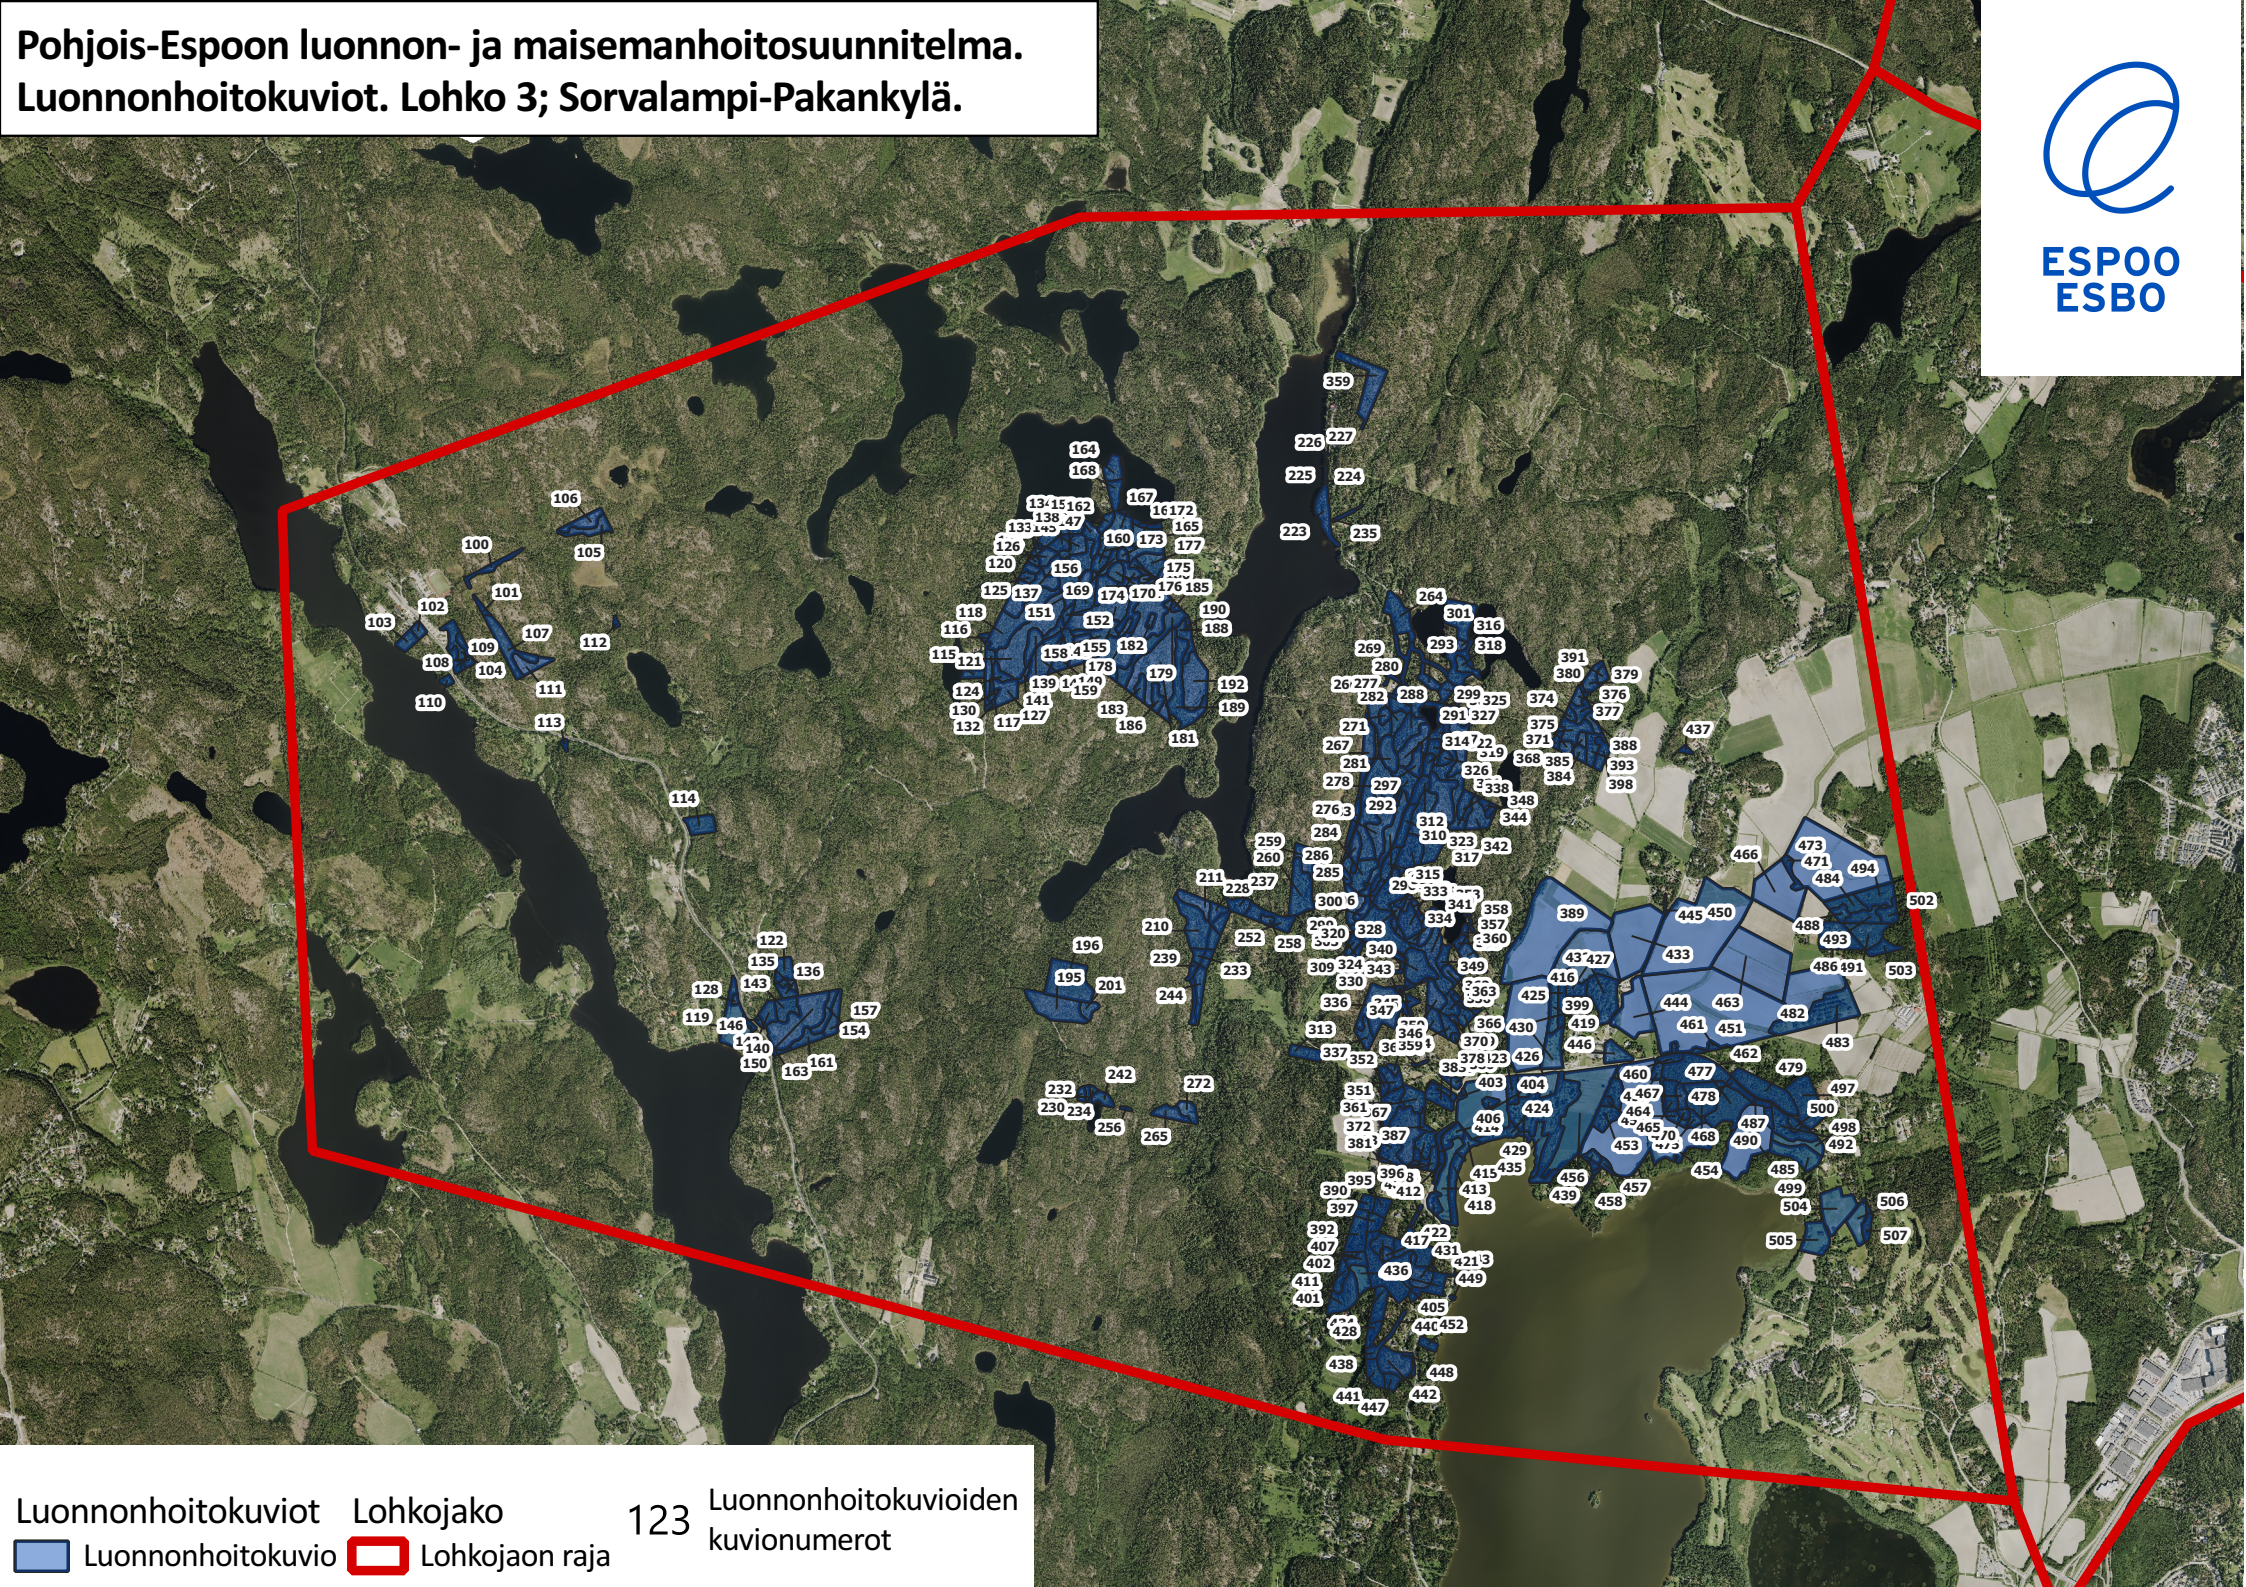

Pohjois-Espoon luonnon ja maisemanhoitosuunnitelma.
Luonnonhoitokuviot. Koko suunnittelualue

Lohko 1, Lahnus-Odilampi

Lohko 3, Sorvalampi-Pakankylä

Lohko 2, Kalajärvi-Niipperä

Luonnonhoitokuviot Lohkojako
Luonnonhoitokuvio Lohkojaon raja

Pohjois-Espoon luonnon ja maisemanhoitosuunnitelma. Luonnonhoitokuviot. Lohko 1; Lahnus-Odilampi

ESPOO
ESBO

Luonnonhoitokuviot Lohkojako
Luonnonhoitokuvio Lohkojaon raja

123 Luonnonhoitokuvion
kuvionumero

Pohjois-Espoon luonnon- ja maisemanhoitosuunnitelma.

Luonnonhoitokuviot. Lohko 2; Kalajärvi-Niipperi

ESPOO
ESBO

Luonnonhoitokuvio
 Luonnonhoitokuvio

Lohkojako
 Lohkojaon raja

123 Luonnonhoitokuvioiden
kuvionumerot

Pohjois-Espoon luonnon- ja maisemanhoitosuunnitelma. Luonnonhoitokuviot. Lohko 3; Sorvalampi-Pakankylä.

Luonnonhoitokuviot Lohkojako
Luonnonhoitokuvio Lohkojaon raja
123 Luonnonhoitokuvioiden kuvionumerot