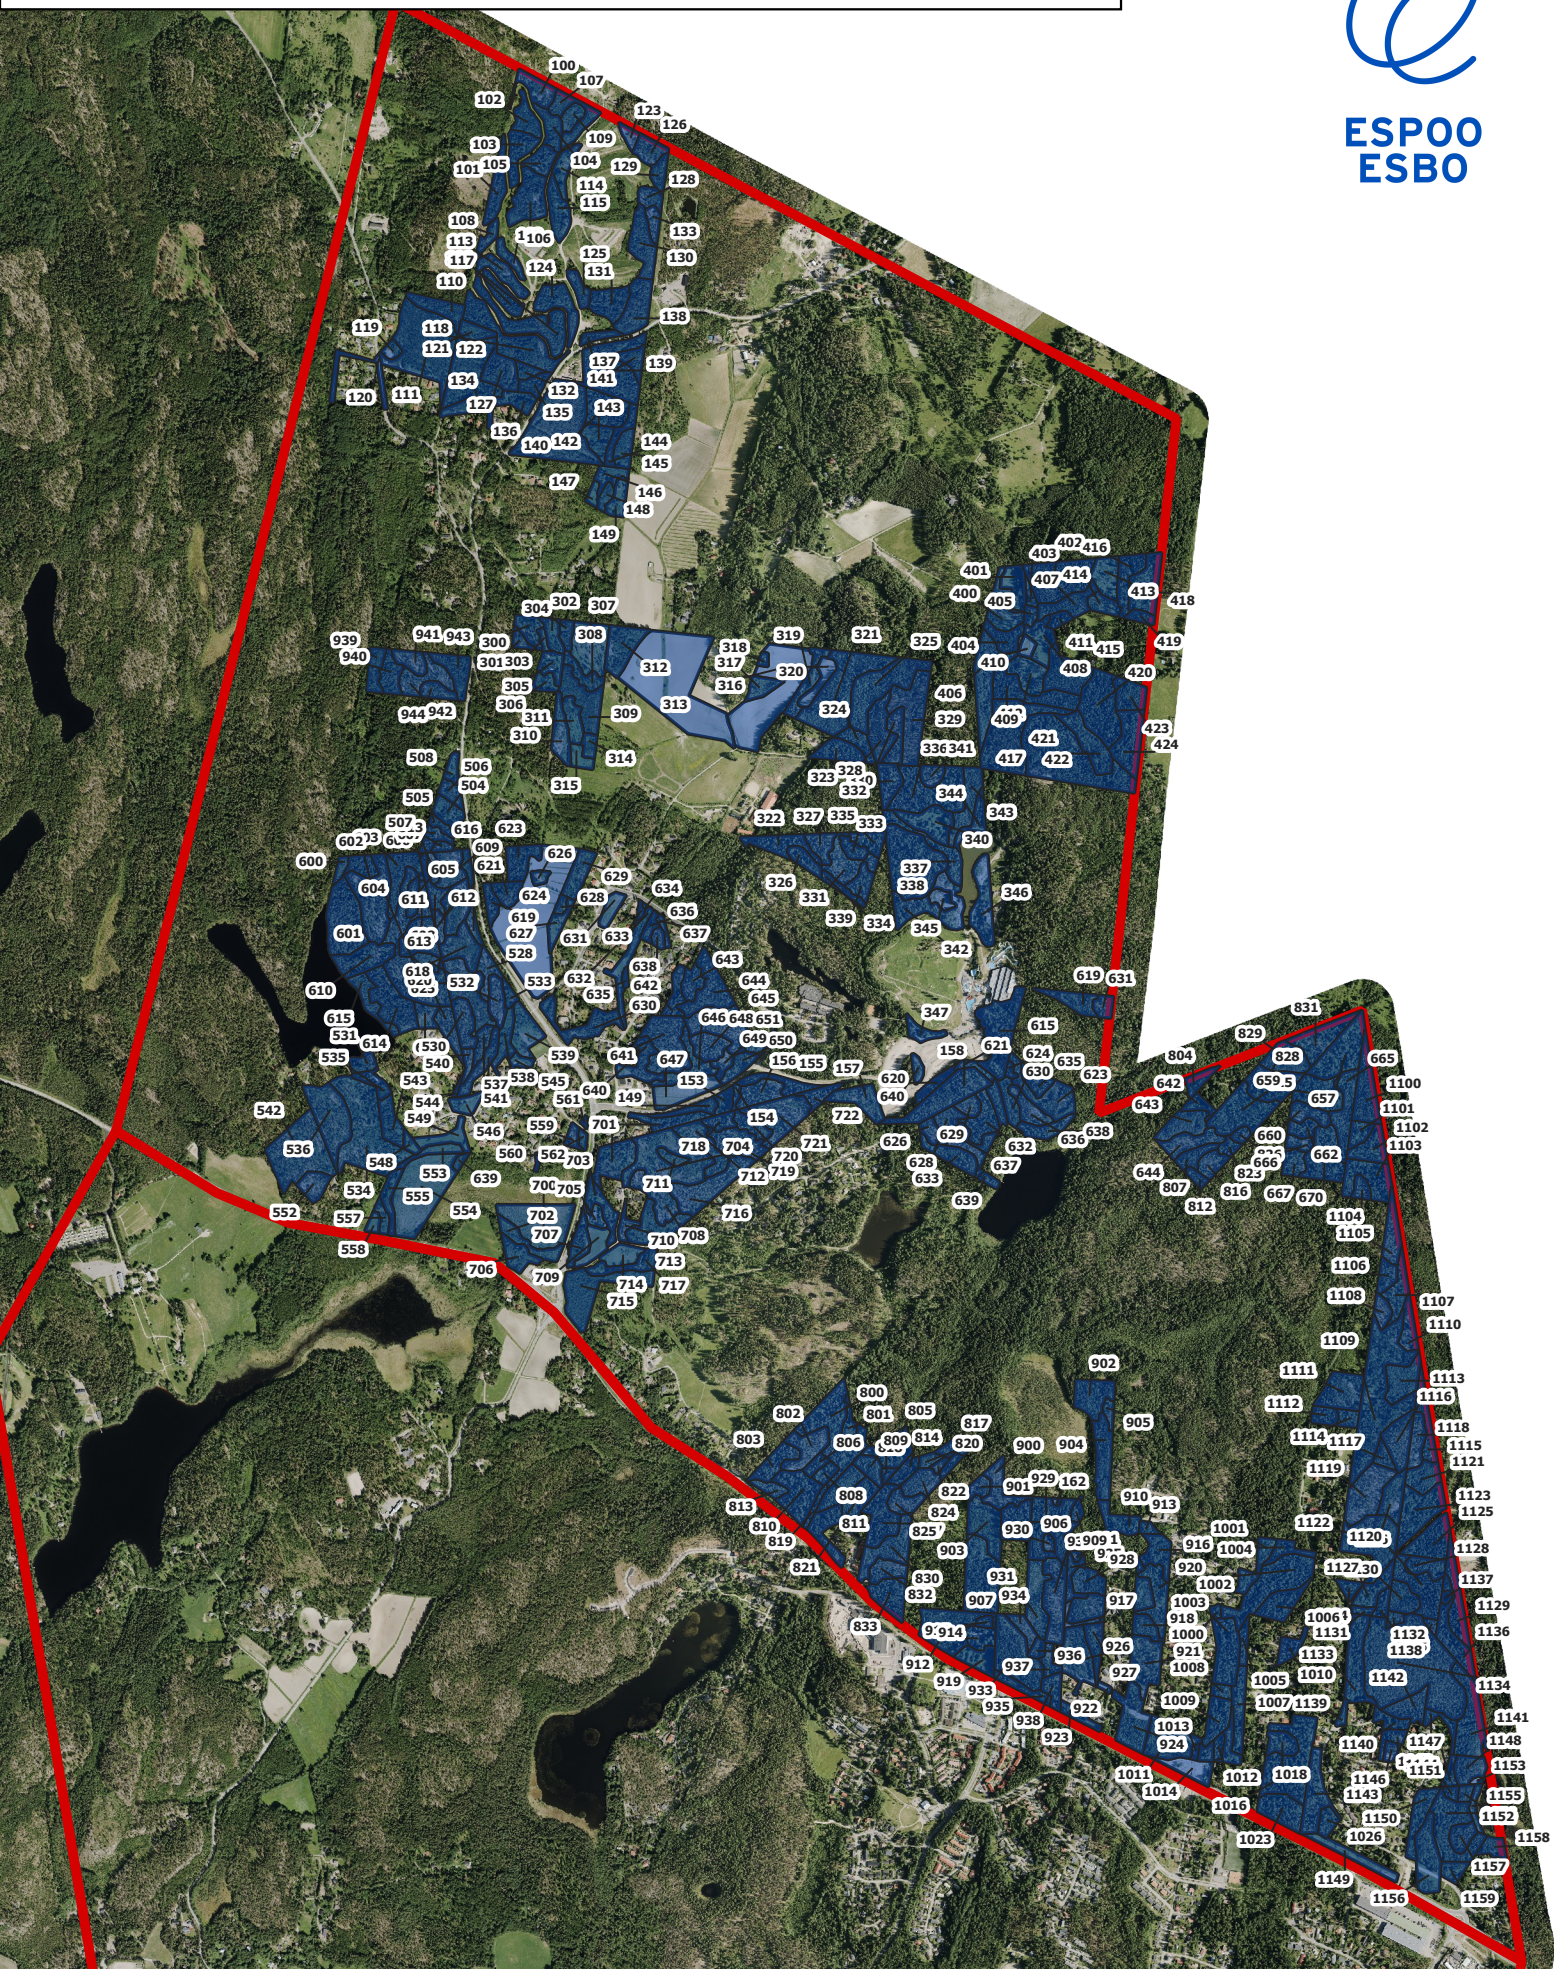

Pohjois-Espoon luonnon ja maisemanhoitosuunnitelma.
Luonnonhoitokuviot. Koko suunnittelualue

Lohko 1, Lahnus-Odilampi

Lohko 3, Sorvalampi-Pakankylä

Lohko 2, Kalajärvi-Niipperä

Luonnonhoitokuviot Lohkojako
Luonnonhoitokuvio Lohkojaon raja

Pohjois-Espoon luonnon ja maisemanhoitosuunnitelma. Luonnonhoitokuviot. Lohko 1; Lahnus-Odilampi

ESPOO
ESBO

Luonnonhoitokuviot Lohkojako
Luonnonhoitokuvio Lohkojaon raja

123 Luonnonhoitokuvion
kuvionumero

Pohjois-Espoon luonnon- ja maisemanhoitosuunnitelma.

Luonnonhoitokuviot. Lohko 2; Kalajärvi-Niipperi

ESPOO
ESBO

Luonnonhoitokuvio
 Luonnonhoitokuvio

Lohkojako
 Lohkojaon raja

123 Luonnonhoitokuvioiden
kuvionumerot

Pohjois-Espoon luonnon- ja maisemanhoitosuunnitelma. Luonnonhoitokuviot. Lohko 3; Sorvalampi-Pakankylä.

Luonnonhoitokuviot Lohkojako
Luonnonhoitokuvio Lohkojaon raja
123 Luonnonhoitokuvioiden kuvionumerot