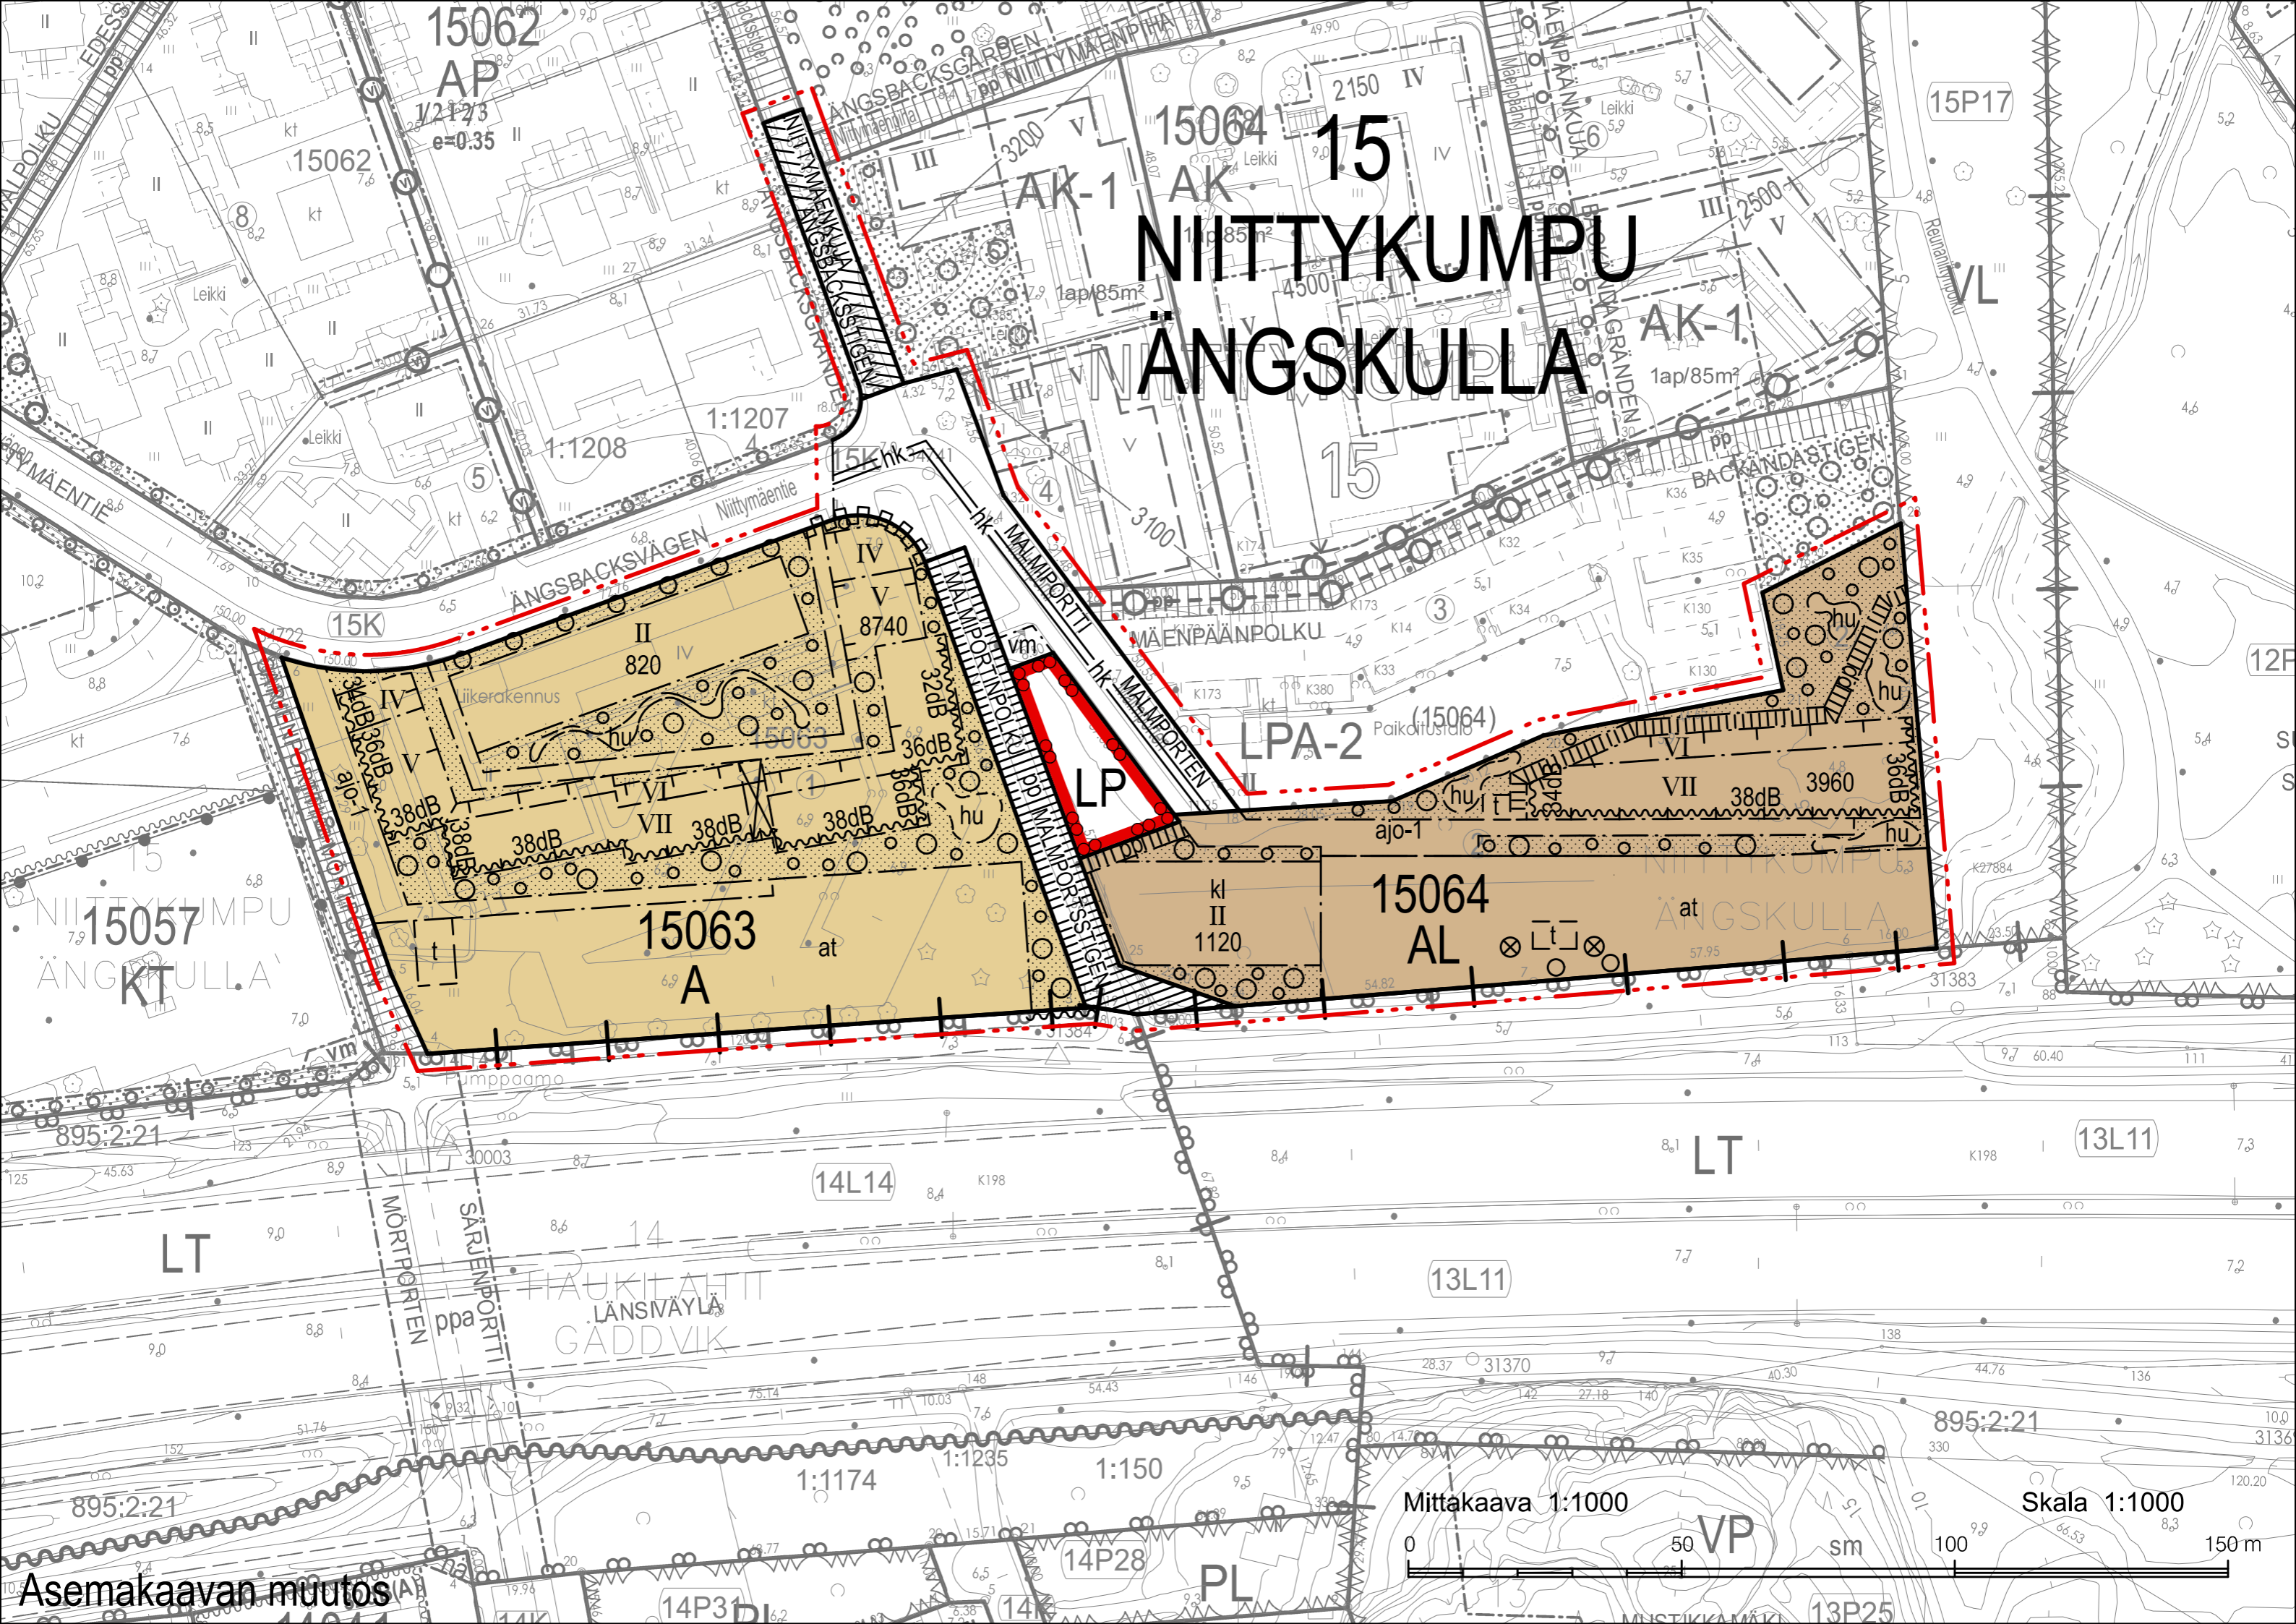

# 15 NIITTYKUMPU ÄNGSKULLA

15062  
AP  
1/212/3  
e=0.35

15064  
AK

15057  
KT  
NIITTYKUMPU  
ÄNGSKULLA

15063  
A  
at

15064  
AL  
at

Mittakaava 1:1000

Skala 1:1000

Asemakaavan muutos