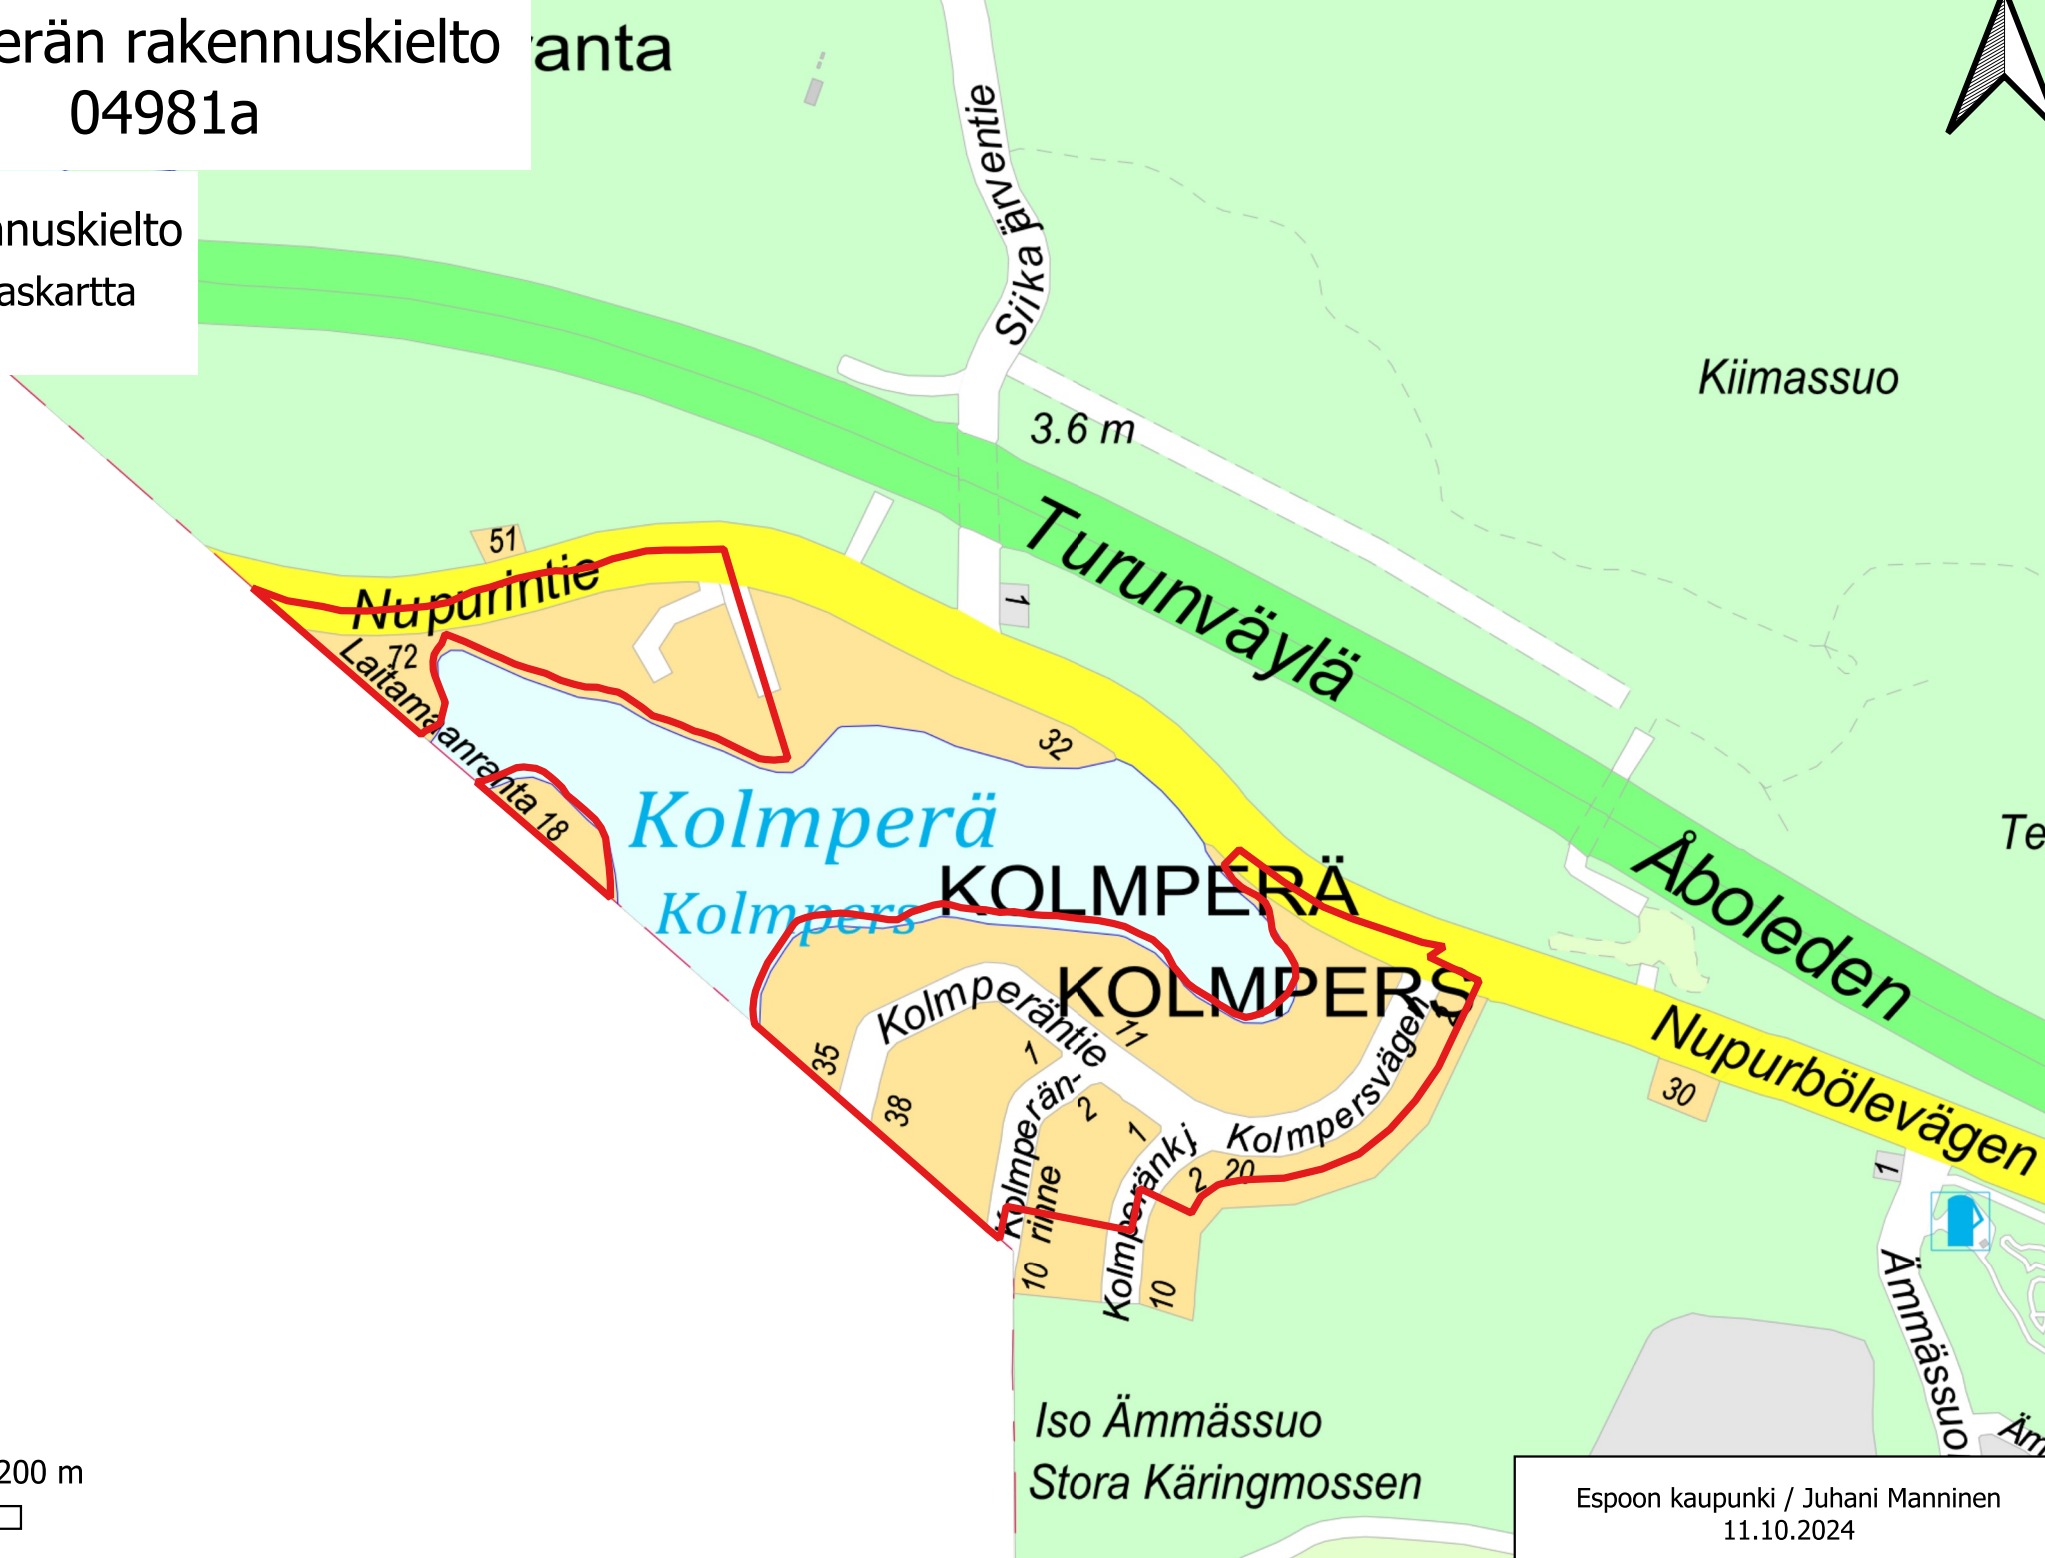

Kolmperän rakennuskielto alanta 04981a

 Rakennuskielto
Espoon opaskartta

Espoon kaupunki / Juhani Manninen
11.10.2024