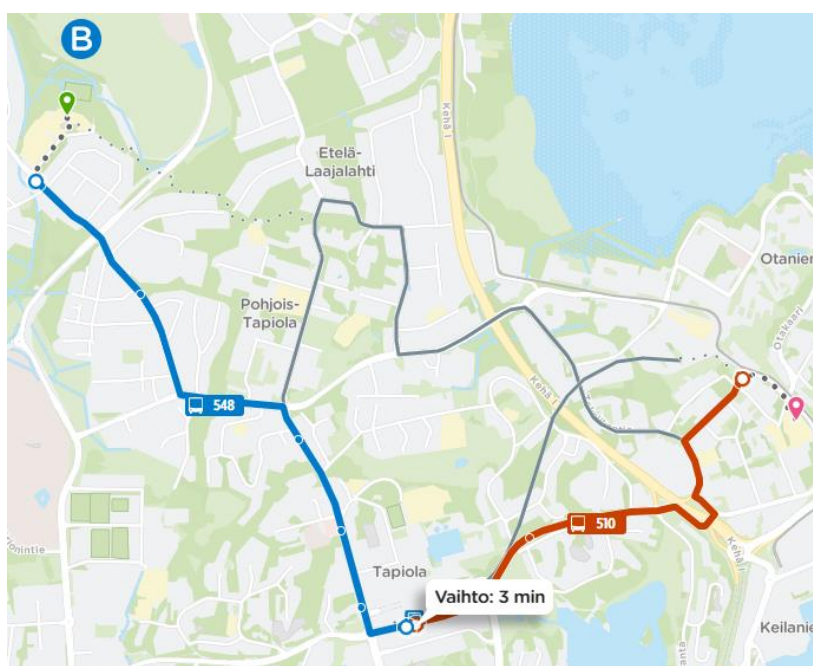

Mankkaan koulun oppilaiden siirtyminen väistökohteisiin julkisella liikenteellä

1. Mankkaan koululta Kivimiehen koululle siirtyminen

< Reittiehdotukset

Mankkaan koulu, Mankkaansuo 8, Es × ↕

Kivimiehen koulu, Lämpömiehenkuja ×

Lähtöaika Perillä **Lähtö nyt** ×

Tänään 🕒 08:14

⚙️ Asetukset

19°C 🚶 56 min 3,8 km 🚲 18 min 4,1 km 🚲🚶 25 min 3,6 km

08:26 - 08:54

461 g 27 min

🚶 5 🚌 548 🚶 🚌 510 🚶 5 ➔

Lähtee klo 08:32 pysäkillä Seilimäki

2. Mankkaan koululta Nihtisillankujan ja Kutojantien tiloihin

< Reittiehdotukset

Mankkaan koulu, Mankaansuo 8, Es × ↕

Nihtisillankuja, Espoo ×

Lähtöaika Perillä **Lähtö nyt** ×

Tänään 🕒 10:20

⚙️ Asetukset

22°C 🚶 38 min 2,6 km 🚲 11 min 2,6 km 🚲 25 min 3,9 km

Lähtee klo 10:55 pysäkillä Seilimäki