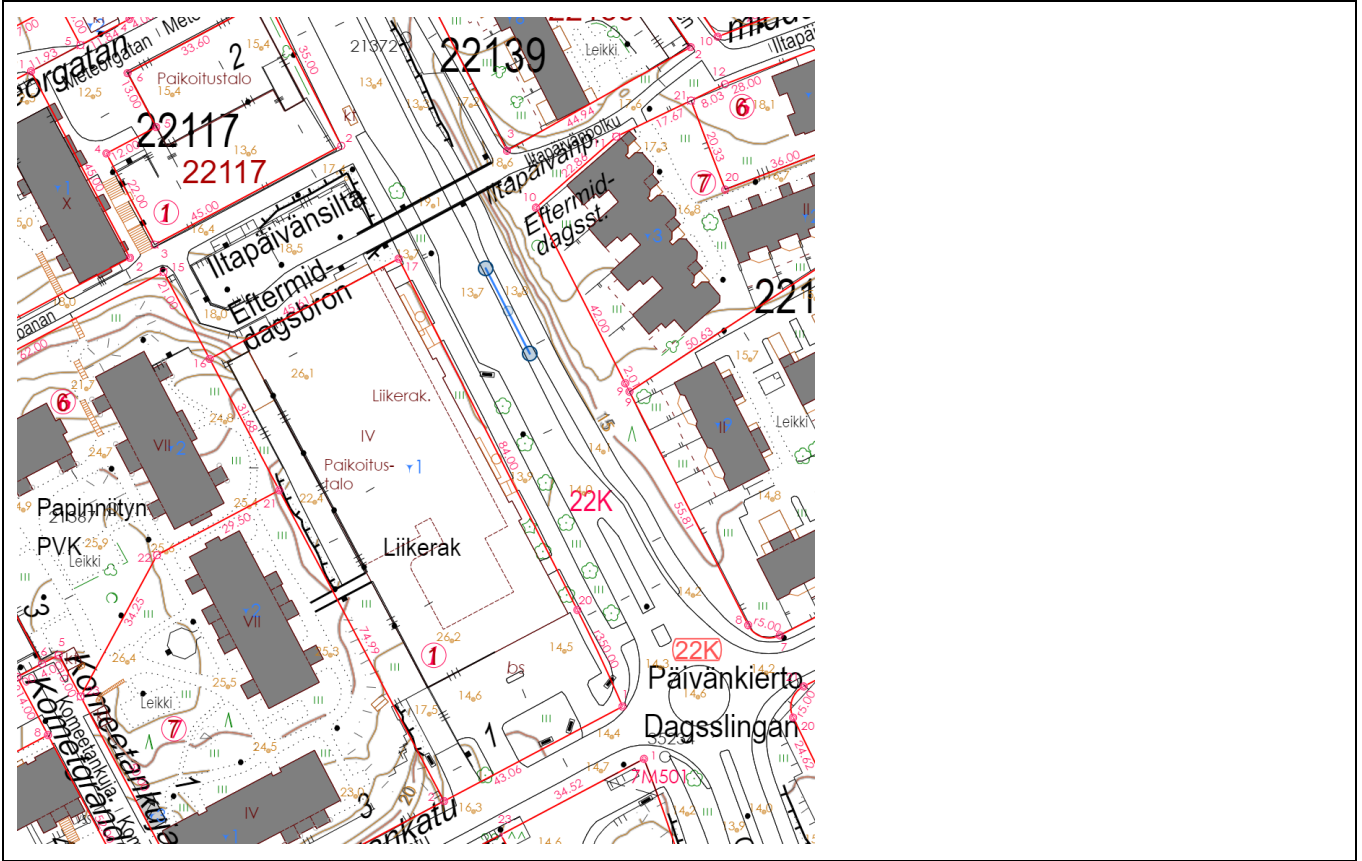

Alue- ja kuntavaalit 2025

Espoon kaupungin järjestämät vaalimainospaikat

Etusivun kuva.

Espoon kaupunkitekniikan keskuksen vaalimainosteline on asennettu betonijalustan etureunaan. Betonijalustan etureunan suunnasta katsottuna julistetilan sijainti määräytyy samassa järjestyksessä kuin puolueet ja valitsijayhdistykset ovat vahvistetussa ehdokaslistojen yhdistelmässä (luettuna vasemmalta oikealle).

Pohjantie

27

OLARI

Olarinkatu / Komeetankatu 1

28

NIITTYKUMPU

Koivu-Mankkaantie / Metroasema

36