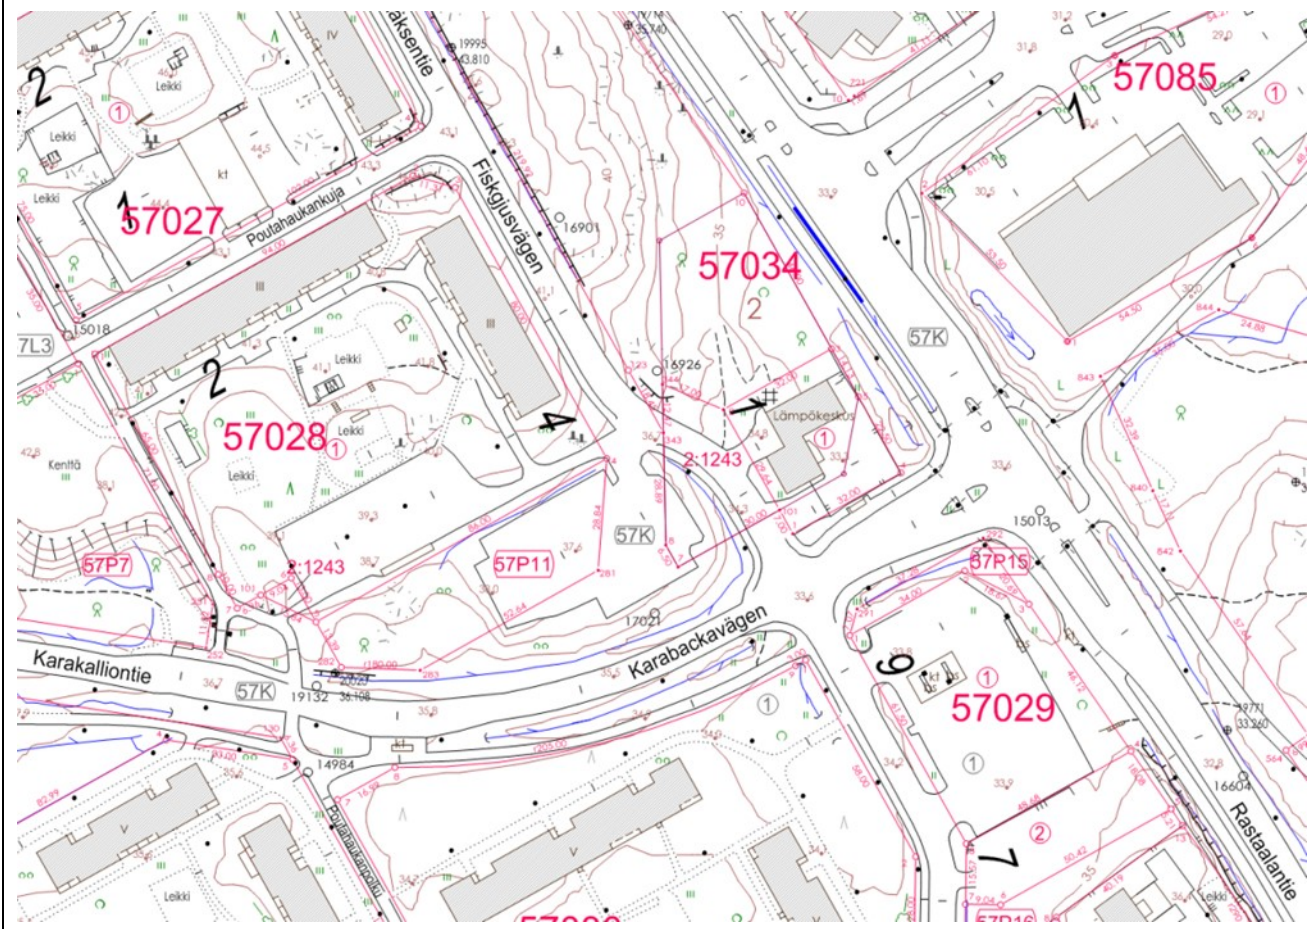

Alue- ja kuntavaalit 2025

Espoon kaupungin järjestämät vaalimainospaikat

Etusivun kuva.

Espoon kaupunkitekniikan keskuksen vaalimainosteline on asennettu betonijalustan etureunaan. Betonijalustan etureunan suunnasta katsottuna julistetilan sijainti määräytyy samassa järjestyksessä kuin puolueet ja valitsijayhdistykset ovat vahvistetussa ehdokaslistojen yhdistelmässä (luettuna vasemmalta oikealle).

Juvankartanontie (Kartanoherrantie 1)

57

LAAKSOLAHTI

Pitkäjärventie 99

59

Karakallio

Rastaalantie

64