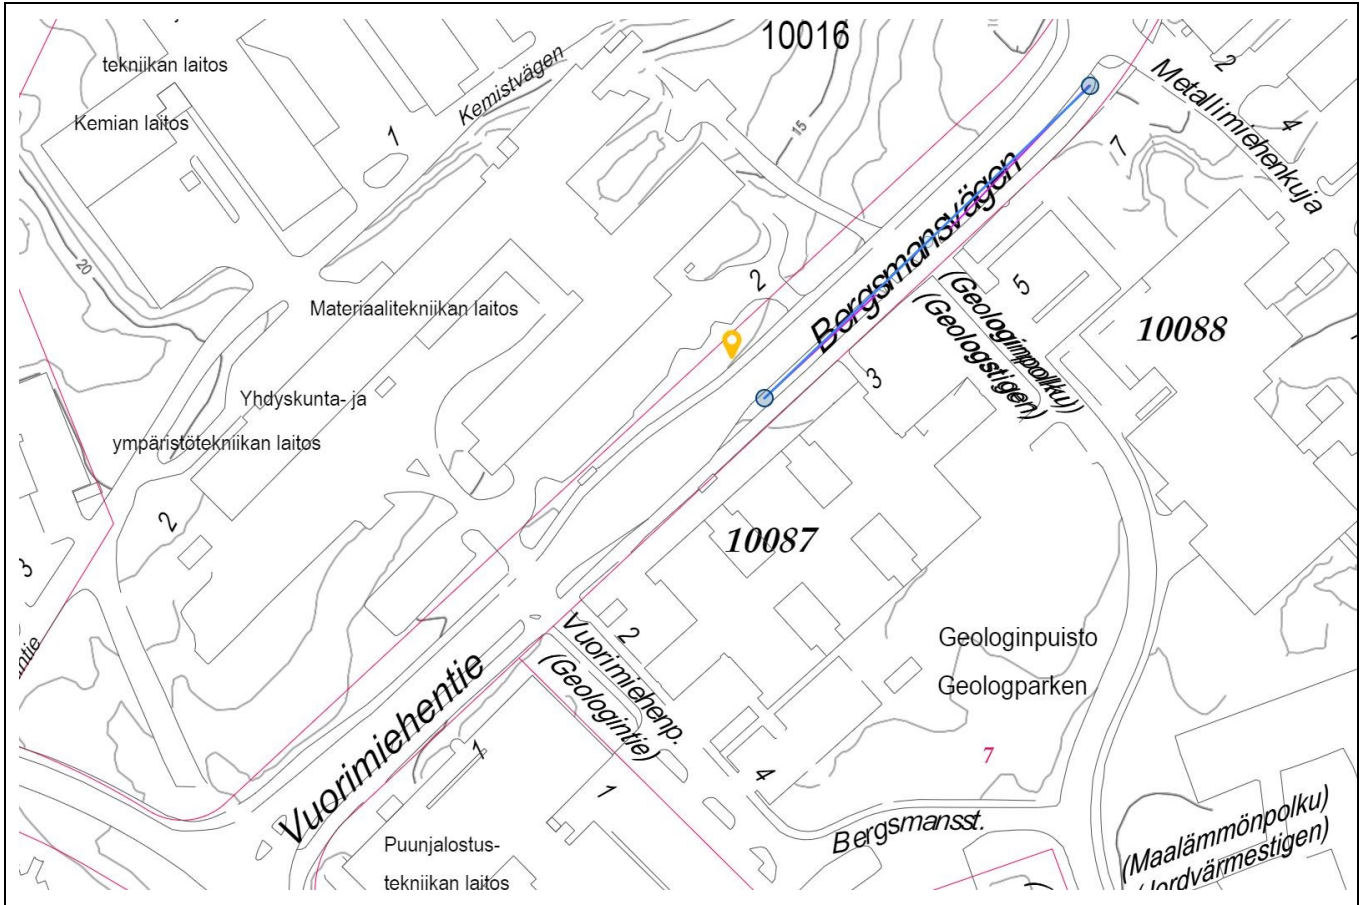

Alue- ja kuntavaalit 2025

Espoon kaupungin järjestämät vaalimainospaikat

Etusivun kuva.

Espoon kaupunkitekniikan keskuksen vaalimainosteline on asennettu betonijalustan etureunaan. Betonijalustan etureunan suunnasta katsottuna julistetilan sijainti määräytyy samassa järjestyksessä kuin puolueet ja valitsijayhdistykset ovat vahvistetussa ehdokaslistojen yhdistelmässä (luettuna vasemmalta oikealle).

Vaalimainostelineiden sijainnit vuoden 2025 alue- ja kuntavaaleissa.

| Telineen numero | Kaupunginosa | Osoite |
|-----------------|---------------|---------------------------------------|
| 2 | Leppävaara | Leppävaaranraitti |
| 11 | Otaniemi | Vuorimiehentie |
| 16 | Tapiola | Pohjantie |
| 27 | Olari | Olarinkatu / Komeetankatu 1 |
| 28 | Niittykumpu | Koivu-Mankkaan tie / Metroasema |
| 36 | Nöykkiö | Nöykkiönkatu 21 |
| 39 | Soukka | Yläkartanontie 23-25 |
| 45 | Saunalahti | Vanttilantie 5 |
| 47 | Espoon keskus | Siltakatu 10 |
| 53 | Kalajärvi | Ruskatie 1 / Ostoskeskus |
| 54 | Niipperi | Juvankartanontie (Kartanoherrantie 1) |
| 57 | Laaksolahti | Pitkäjärventie 99 |
| 59 | Karakallio | Rastaalantie |
| 64 | Kilo | Nihtisillantie 4 |
| 65 | Kivenlahti | Kivenlahdenkatu 20 |

02

LEPPÄVAARA

Leppävaaranraitti

11

OTANIEMI

Vuorimiehentie

16

TAPIOLA

Pohjantie

27

OLARI

Olarinkatu / Komeetankatu 1

28

NIITTYKUMPU

Koivu-Mankkaantie / Metroasema

36