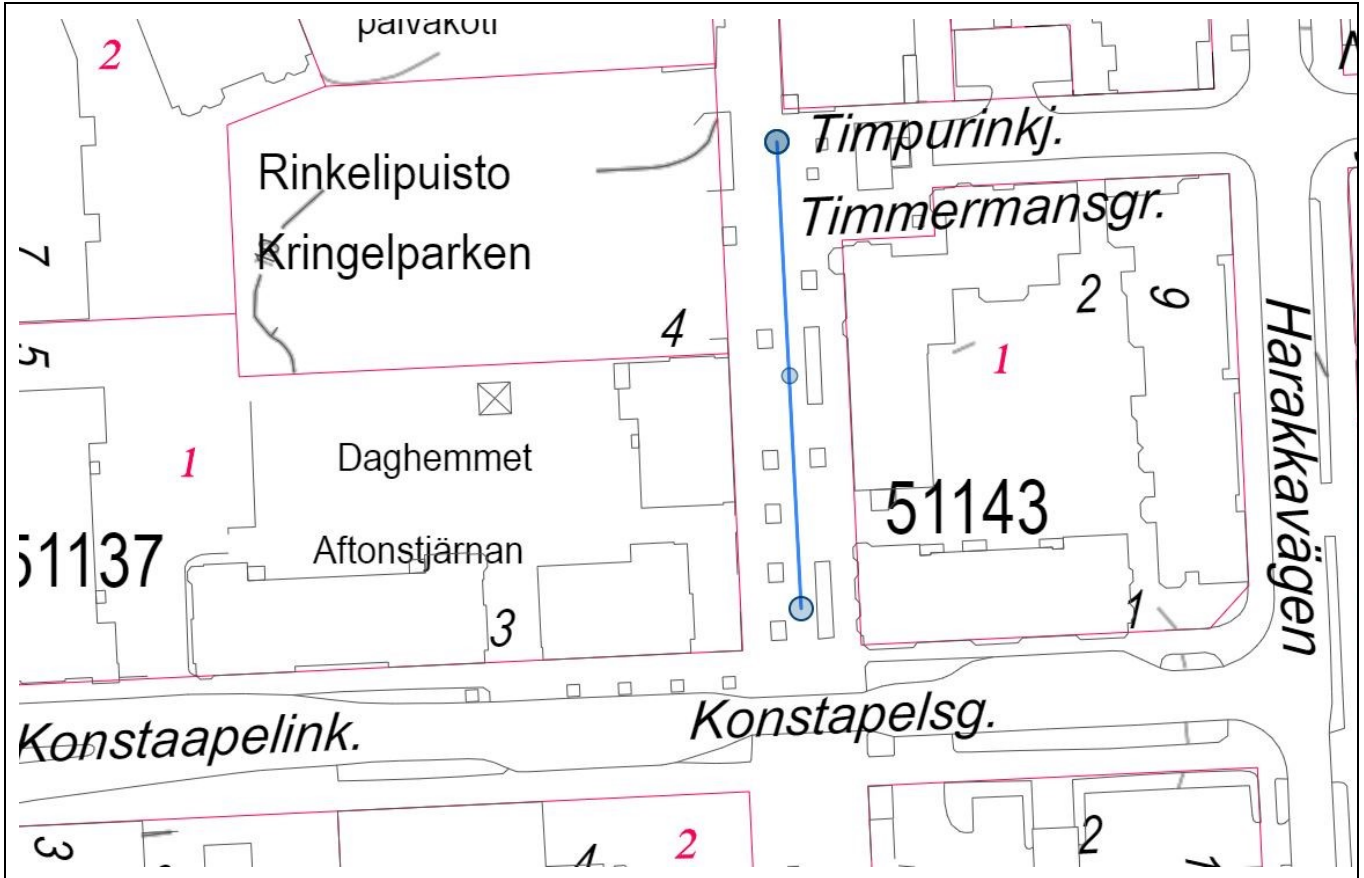

Alue- ja kuntavaalit 2025

Espoon kaupungin järjestämät vaalimainospaikat

Etusivun kuva.

Espoon kaupunkitekniikan keskuksen vaalimainosteline on asennettu betonijalustan etureunaan. Betonijalustan etureunan suunnasta katsottuna julistetilan sijainti määräytyy samassa järjestyksessä kuin puolueet ja valitsijayhdistykset ovat vahvistetussa ehdokaslistojen yhdistelmässä (luettuna vasemmalta oikealle).

Vaalimainostelineiden sijainnit vuoden 2025 alue- ja kuntavaaleissa.

| Telineen numero | Kaupunginosa | Osoite |
|-----------------|---------------|---------------------------------------|
| 2 | Leppävaara | Leppävaaranraitti |
| 11 | Otaniemi | Vuorimiehentie |
| 16 | Tapiola | Pohjantie |
| 27 | Olari | Olarinkatu / Komeetankatu 1 |
| 28 | Niittykumpu | Koivu-Mankkaan tie / Metroasema |
| 36 | Nöykkiö | Nöykkiönkatu 21 |
| 39 | Soukka | Yläkartanontie 23-25 |
| 45 | Saunalahti | Vanttilantie 5 |
| 47 | Espoon keskus | Siltakatu 10 |
| 53 | Kalajärvi | Ruskatie 1 / Ostoskeskus |
| 54 | Niipperi | Juvankartanontie (Kartanoherrantie 1) |
| 57 | Laaksolahti | Pitkäjärventie 99 |
| 59 | Karakallio | Rastaalantie |
| 64 | Kilo | Nihtisillantie 4 |
| 65 | Kivenlahti | Kivenlahdenkatu 20 |

02

LEPPÄVAARA

Leppävaaranraitti

11

OTANIEMI

Vuorimiehentie

16

TAPIOLA