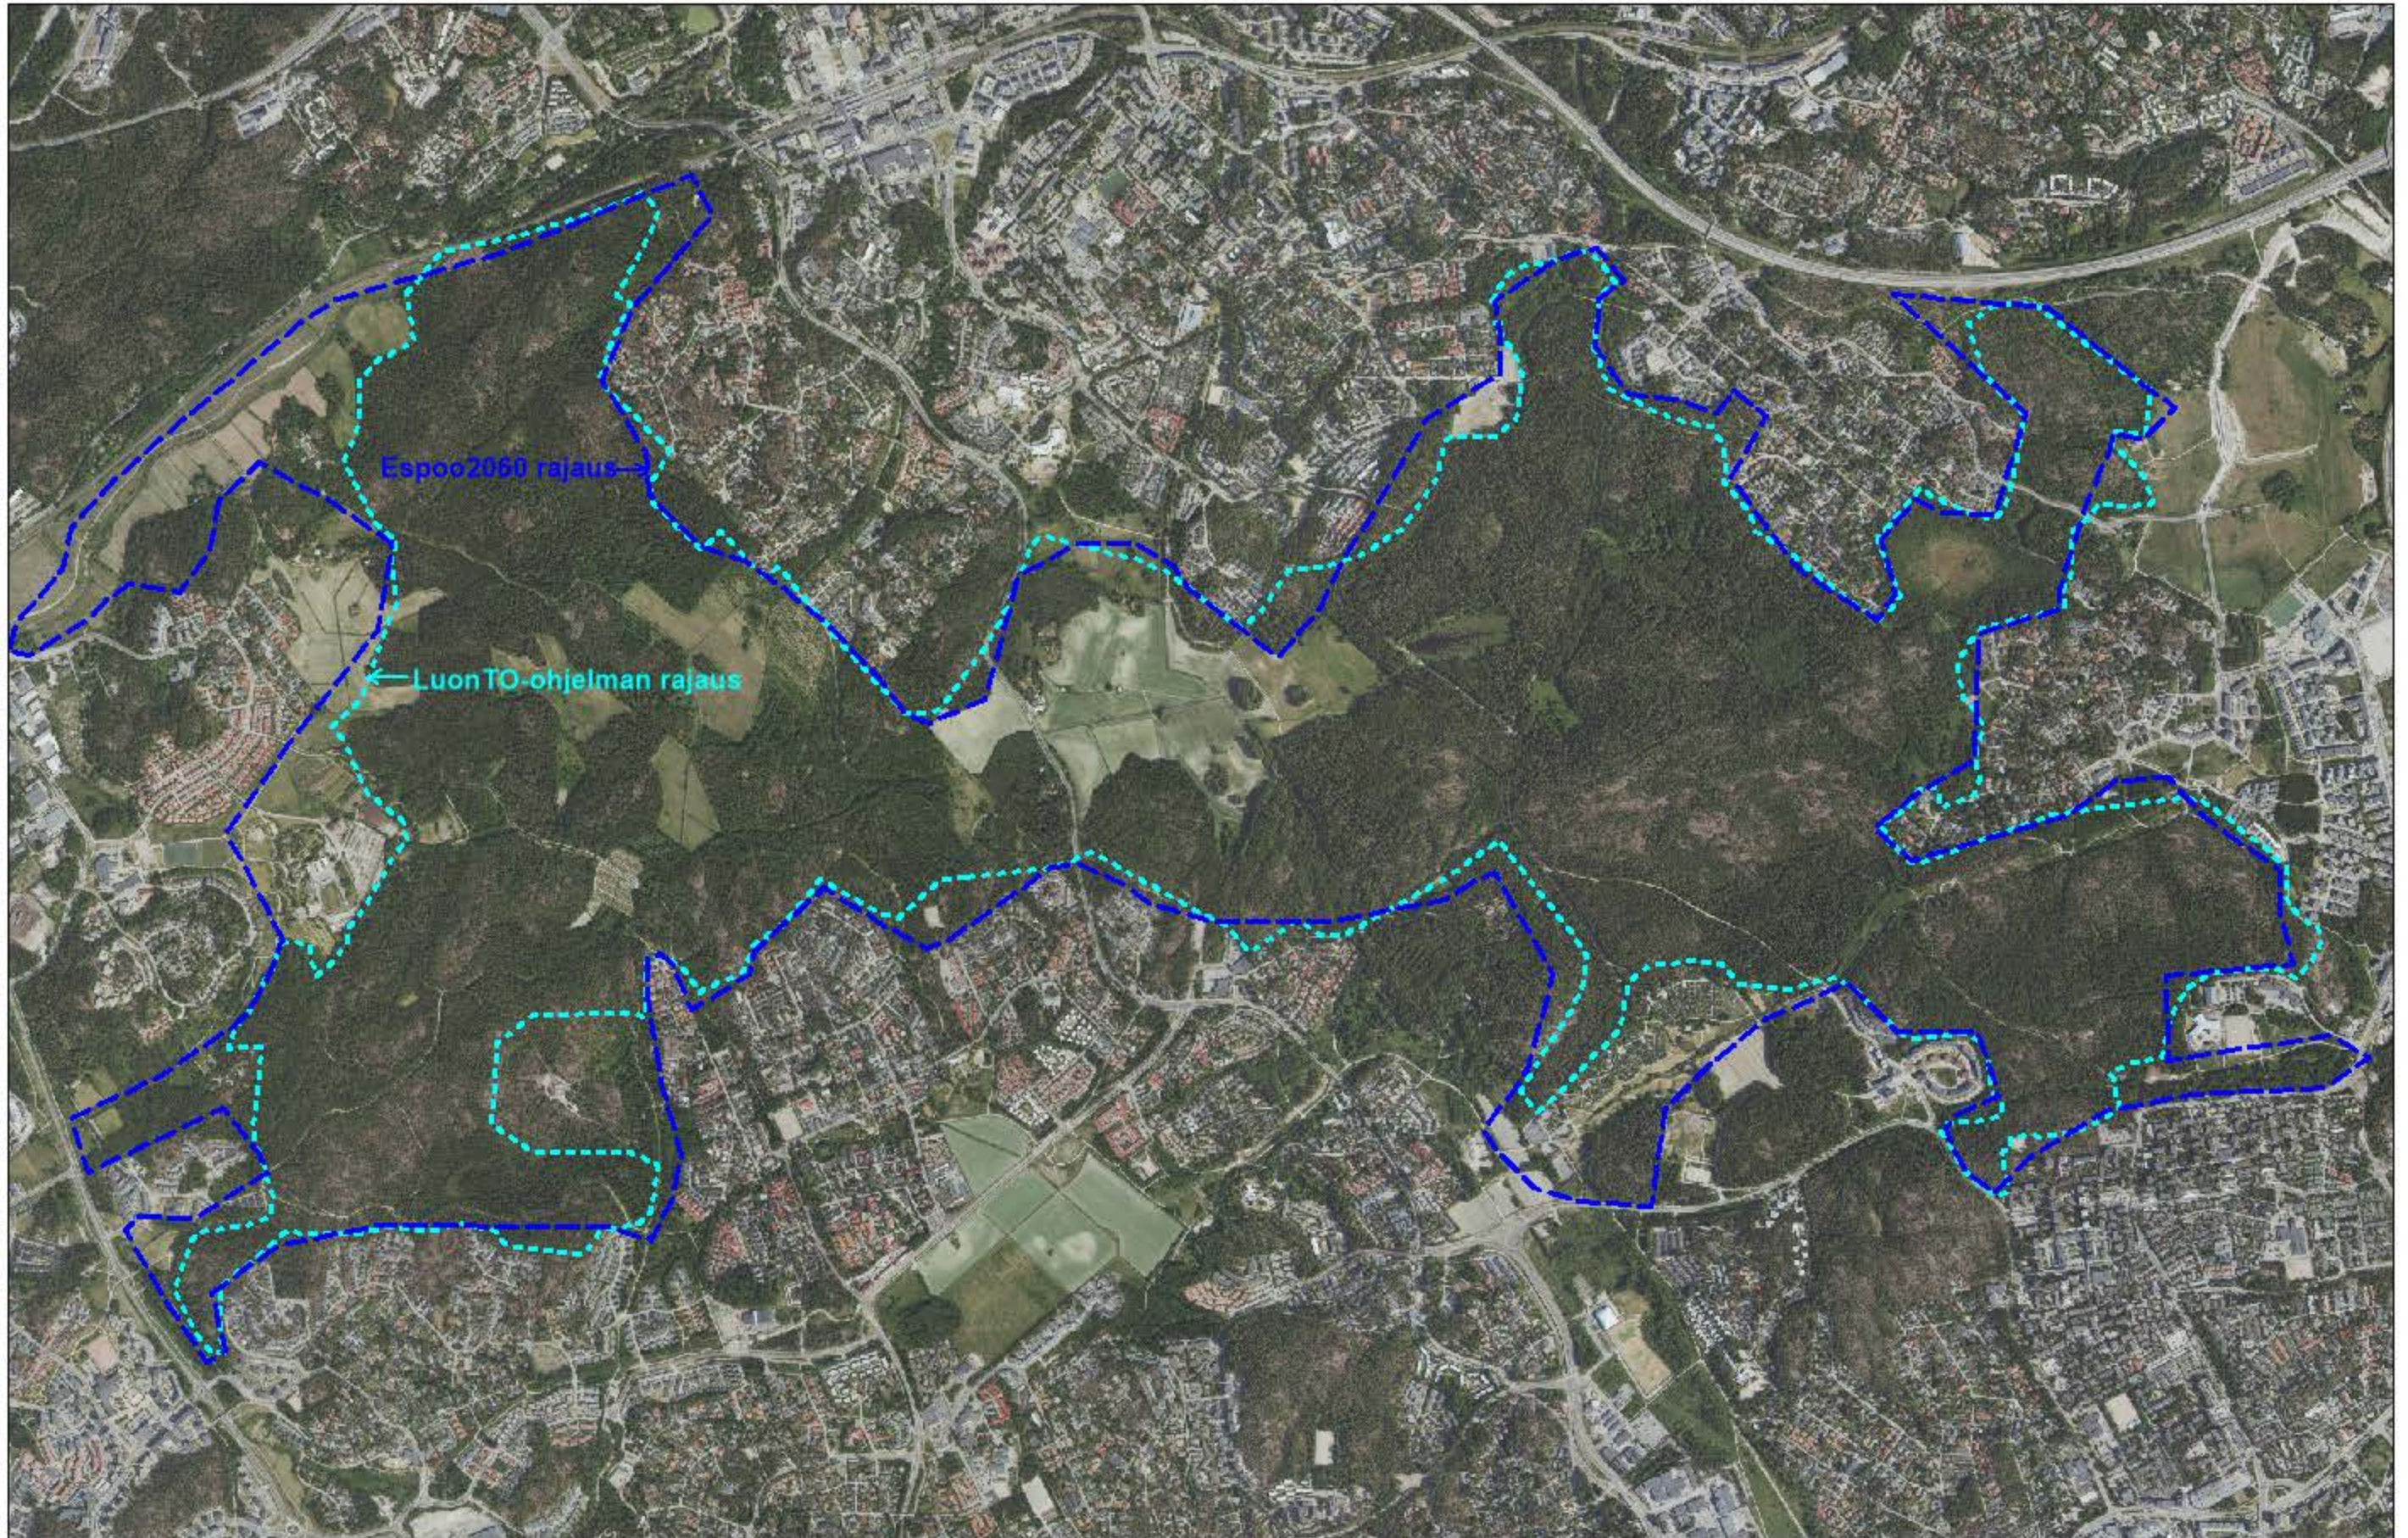

Espoo 2060 Keskuspuiston rajaus - - - - -

LuonTO-ohjelman Keskuspuiston rajaus - - - - -

Espoo 2060 Keskuspuiston rajaus - - - - -

LuonTO-ohjelman Keskuspuiston rajaus - - - - -

Espoo 2060 Keskusuiston rajaus - - - - -

LuonTO-ohjelman Keskusuiston rajaus - - - - -

Kaupungin omistama alue

Muut värit: hallinta luovutettu tai sisäisesti vuokrattu

Espoo 2060 Keskuspuiston rajaus ————

LuonTO-ohjelman Keskuspuiston rajaus - - - - -