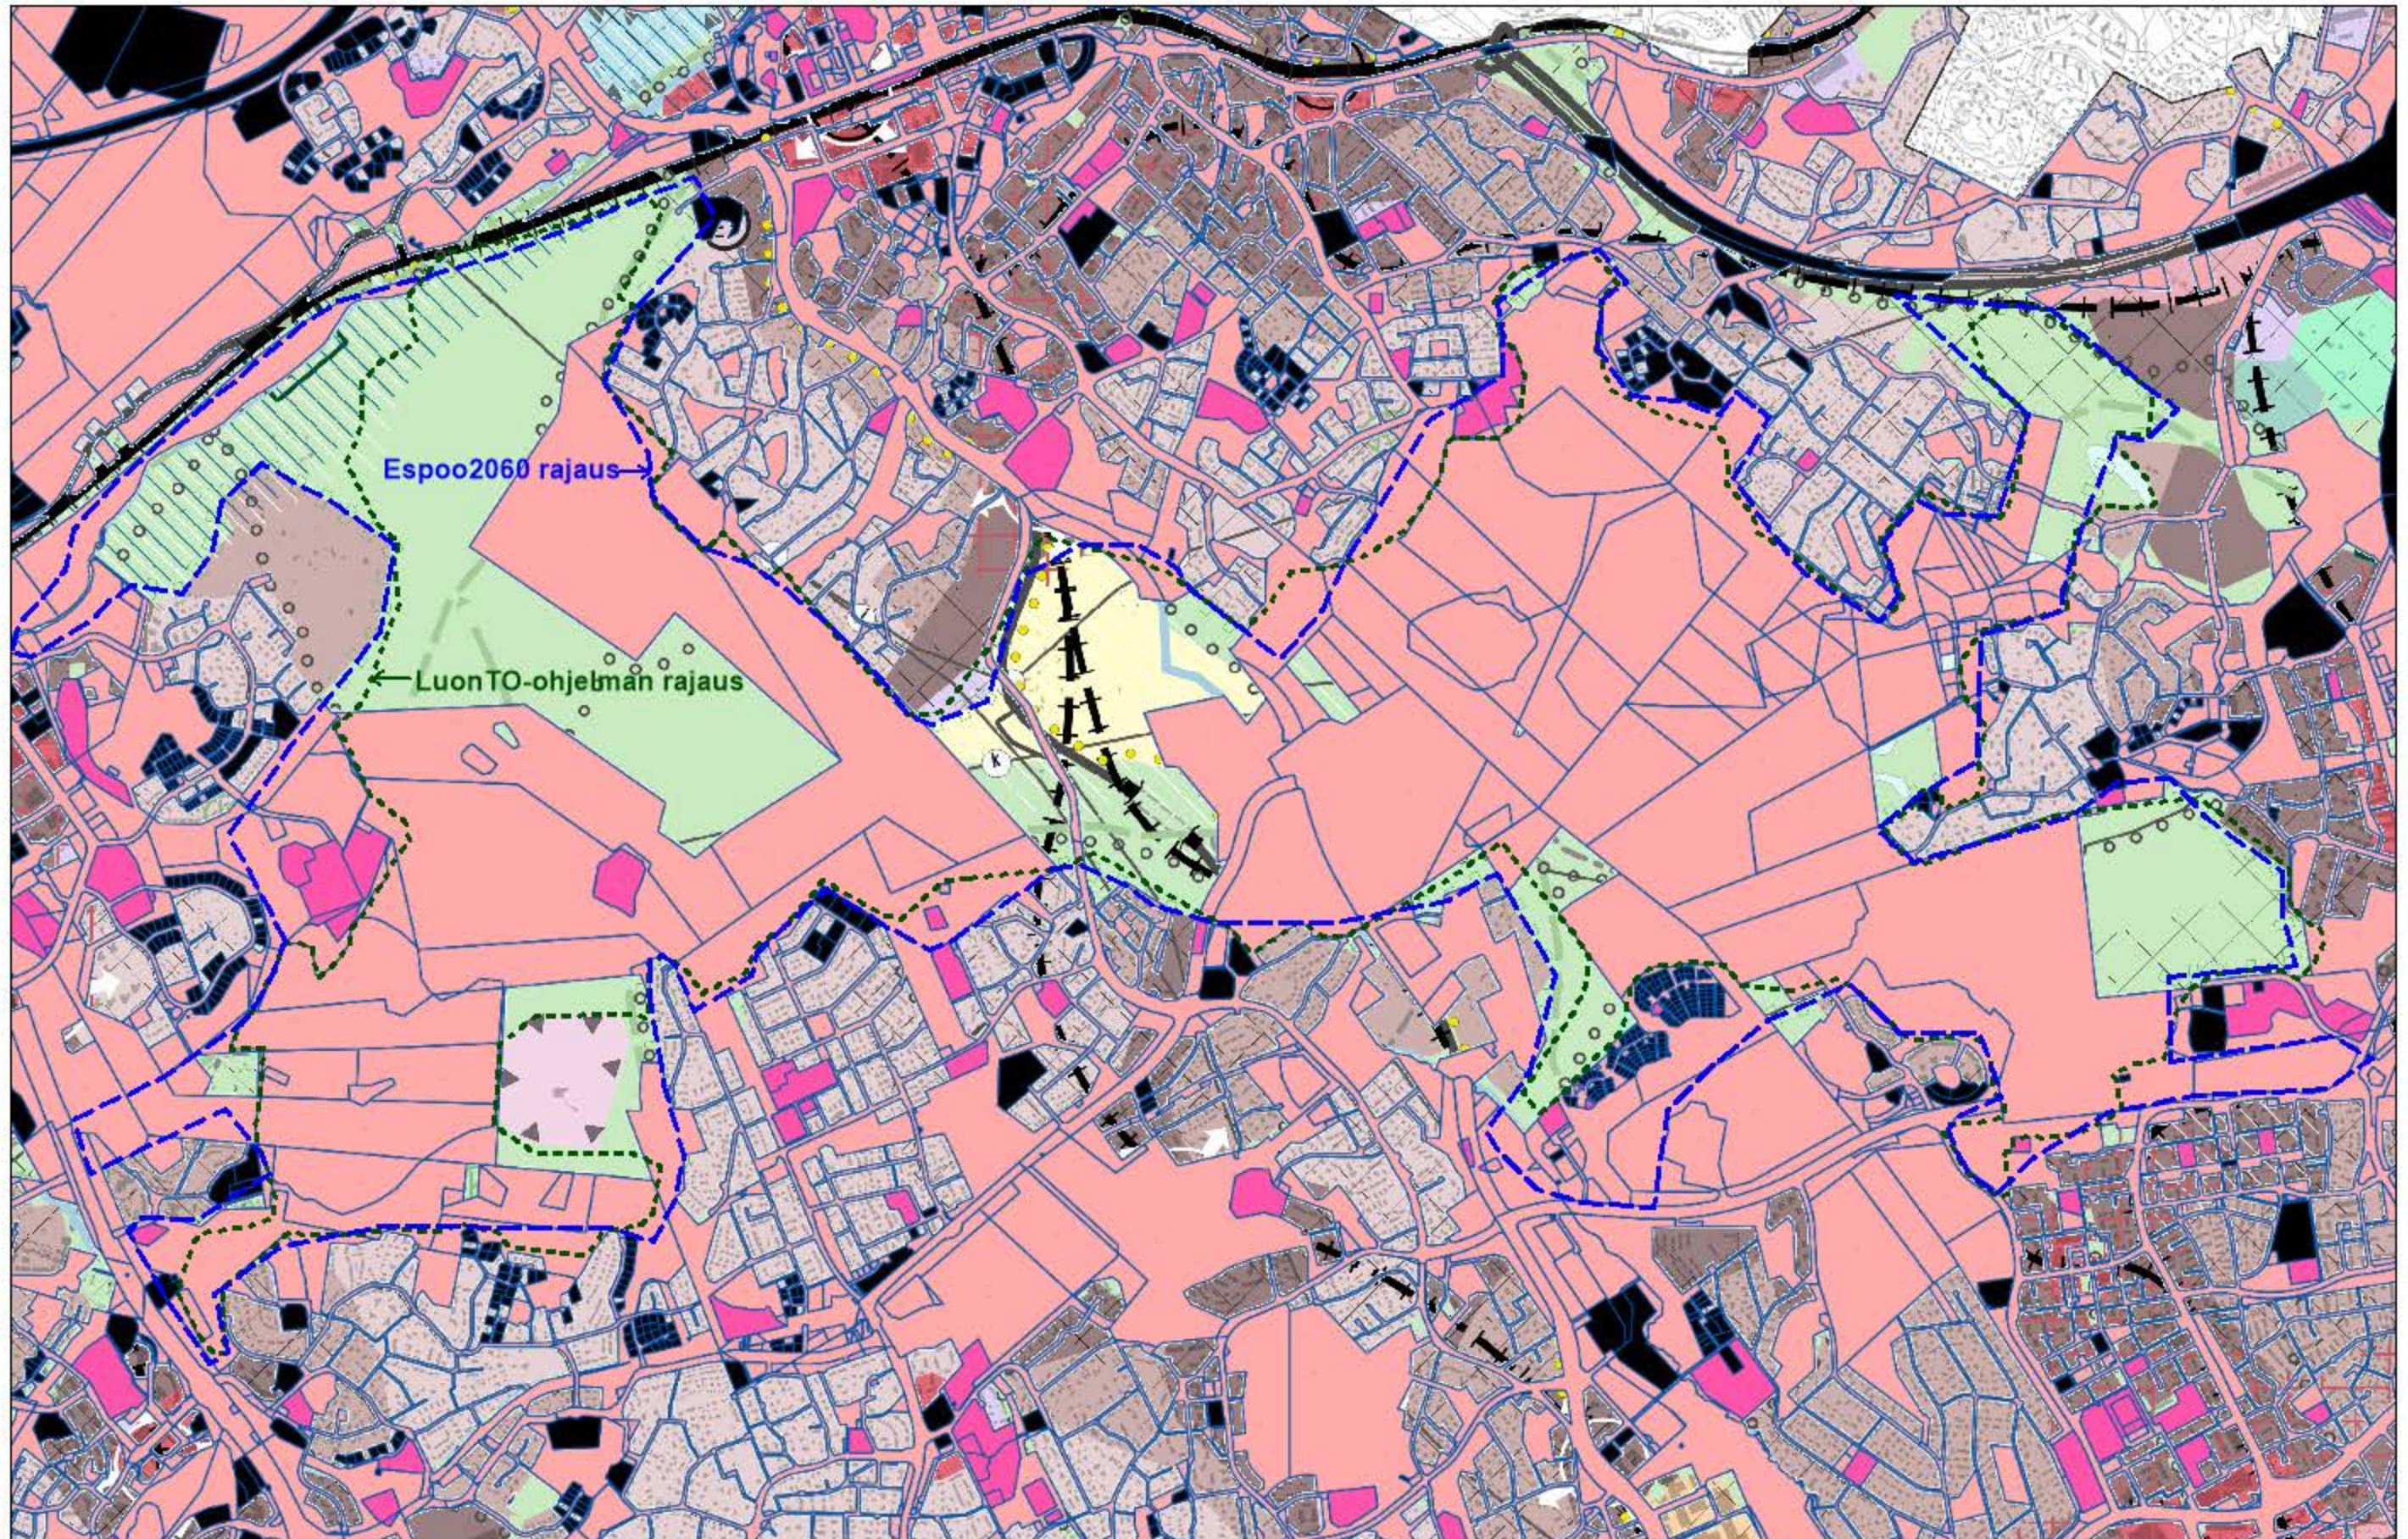

Espoo 2060 Keskuspuiston rajaus - - - - -

LuonTO-ohjelman Keskuspuiston rajaus - - - - -

Espoo 2060 Keskuspuiston rajaus - - - - -

LuonTO-ohjelman Keskuspuiston rajaus - - - - -

Espoo 2060 Keskusuiston rajaus - - - - -

LuonTO-ohjelman Keskusuiston rajaus - - - - -

Kaupungin omistama alue

Muut värit: hallinta luovutettu tai sisäisesti vuokrattu

Espoo 2060 Keskuspuiston rajaus ————

LuonTO-ohjelman Keskuspuiston rajaus - - - - -