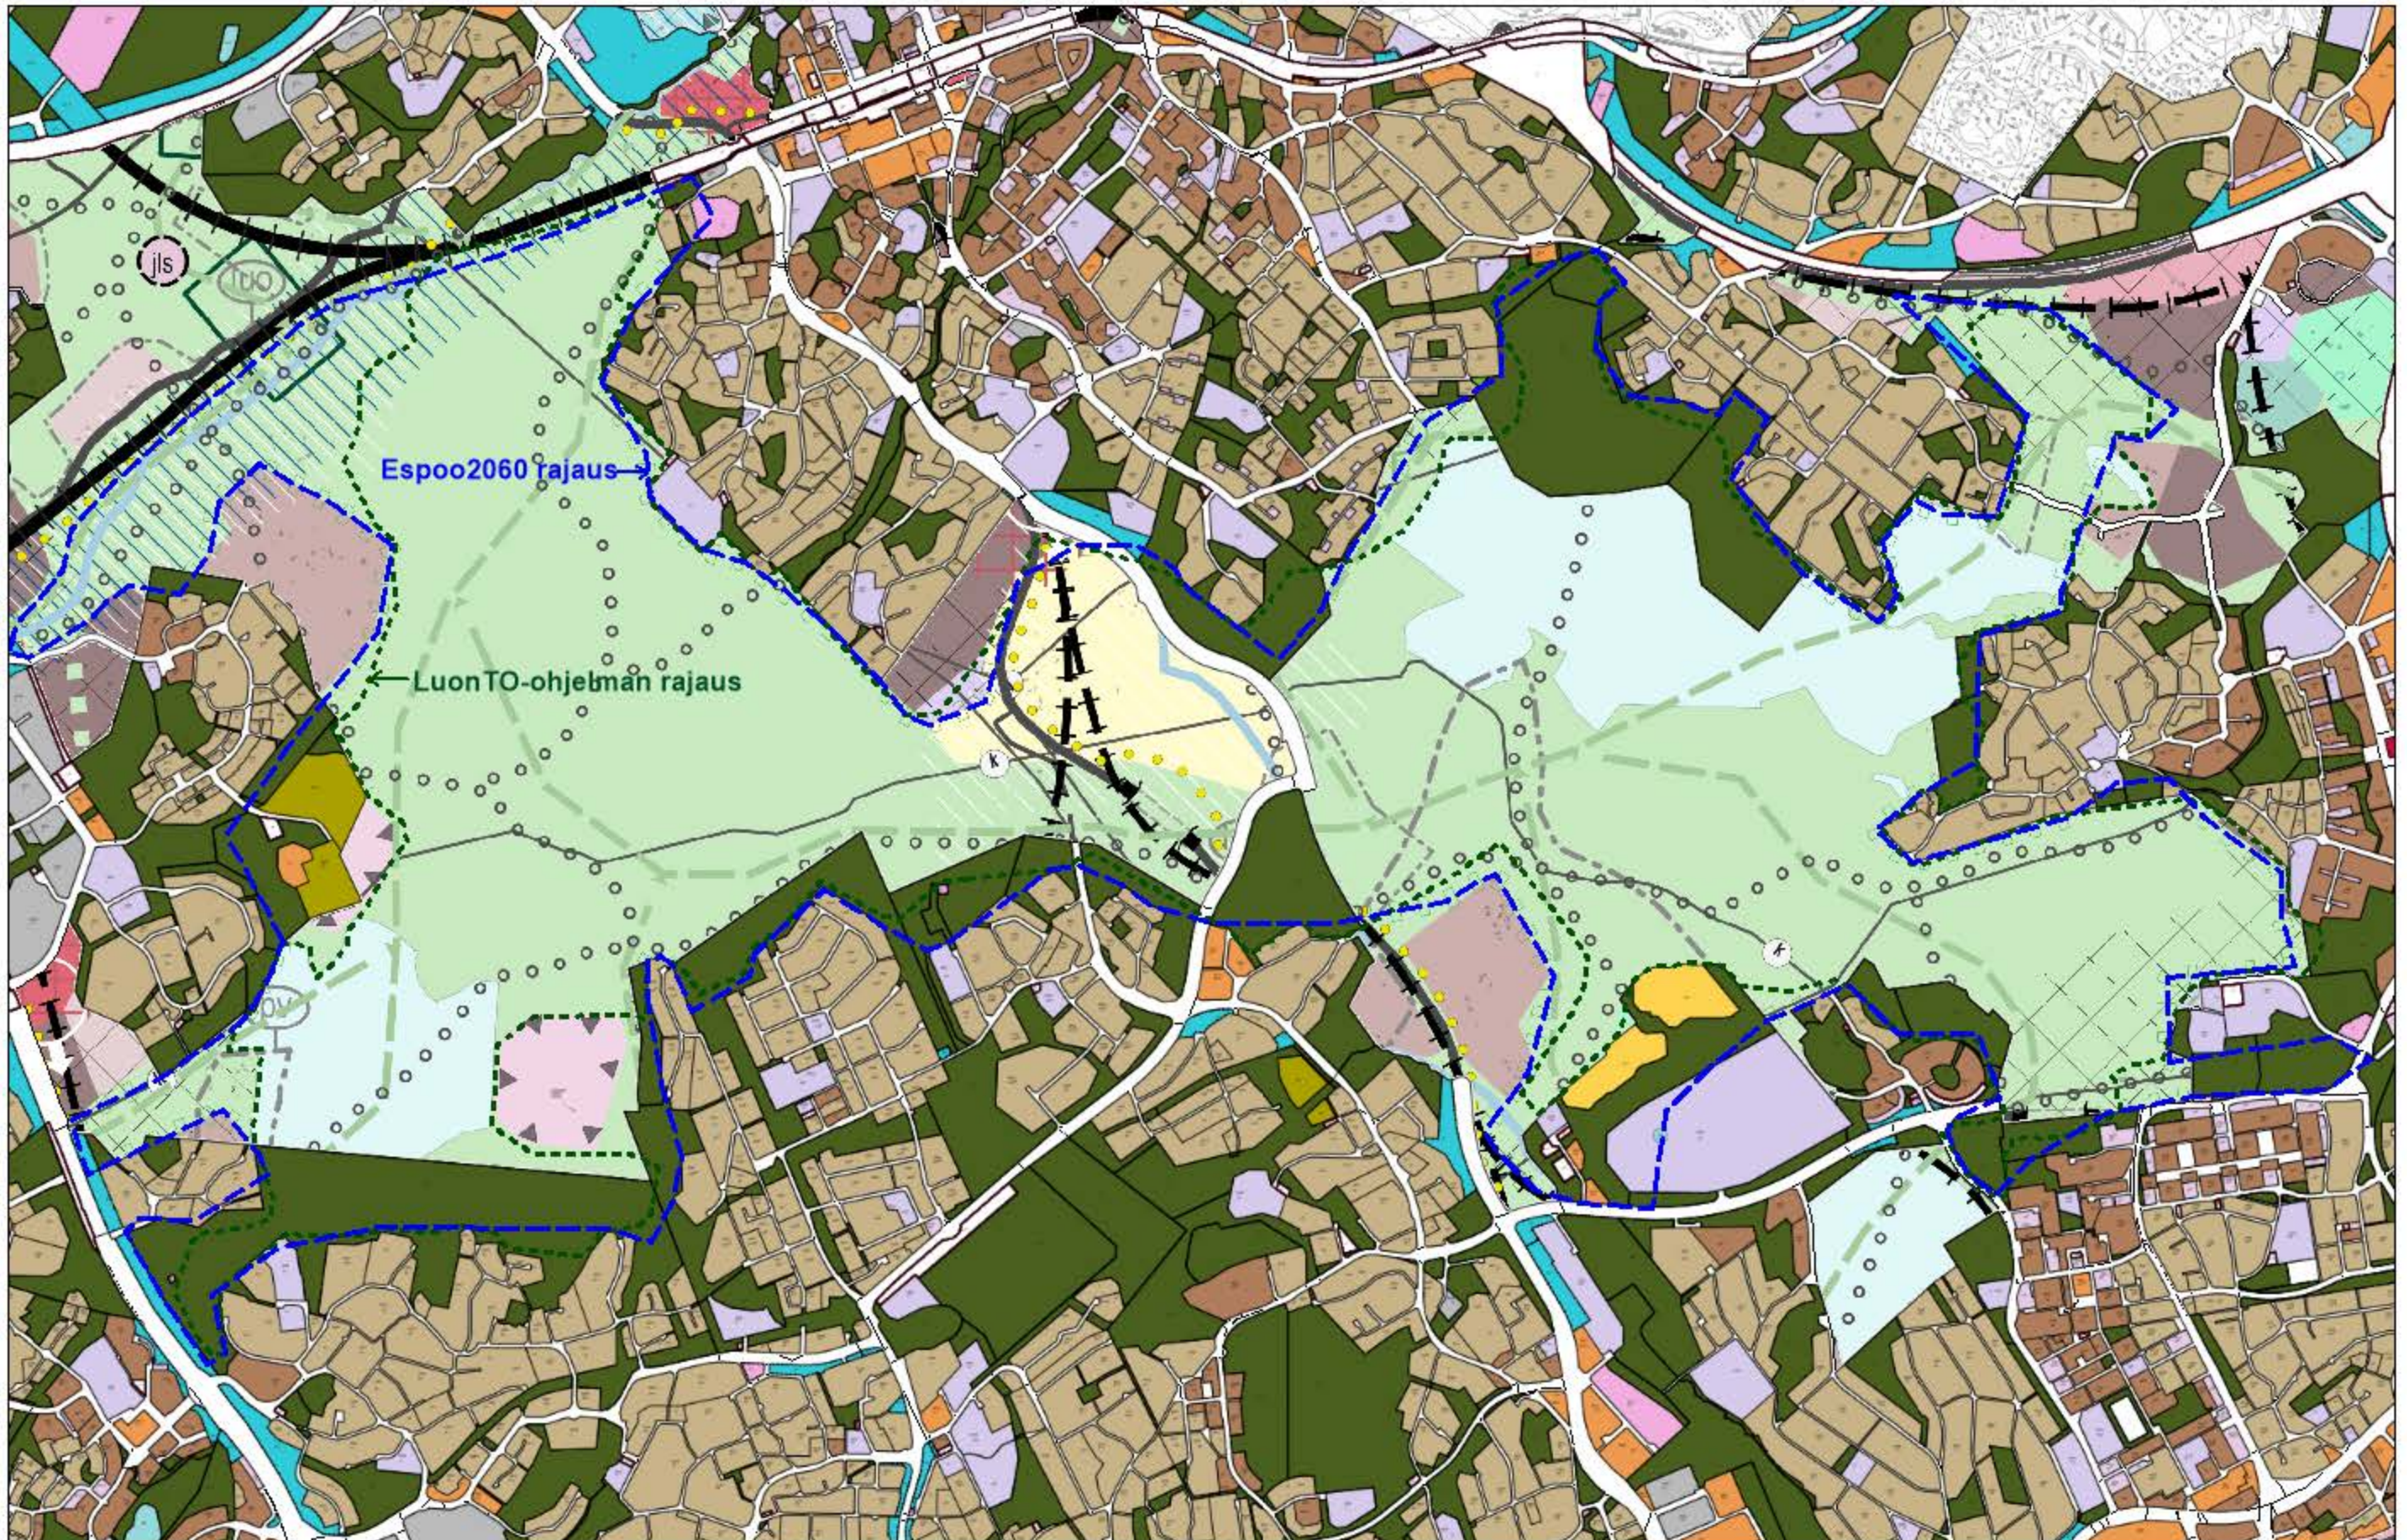

Espoo 2060 Keskuspuiston rajaus - - - - -

LuonTO-ohjelman Keskuspuiston rajaus - - - - -

Espoo 2060 Keskuspuiston rajaus - - - - -

LuonTO-ohjelman Keskuspuiston rajaus - - - - -

Espoo 2060 Keskusuiston rajaus - - - - -

LuonTO-ohjelman Keskusuiston rajaus - - - - -

Kaupungin omistama alue

Muut värit: hallinta luovutettu tai sisäisesti vuokrattu

Espoo 2060 Keskuspuiston rajaus ————

LuonTO-ohjelman Keskuspuiston rajaus - - - - -