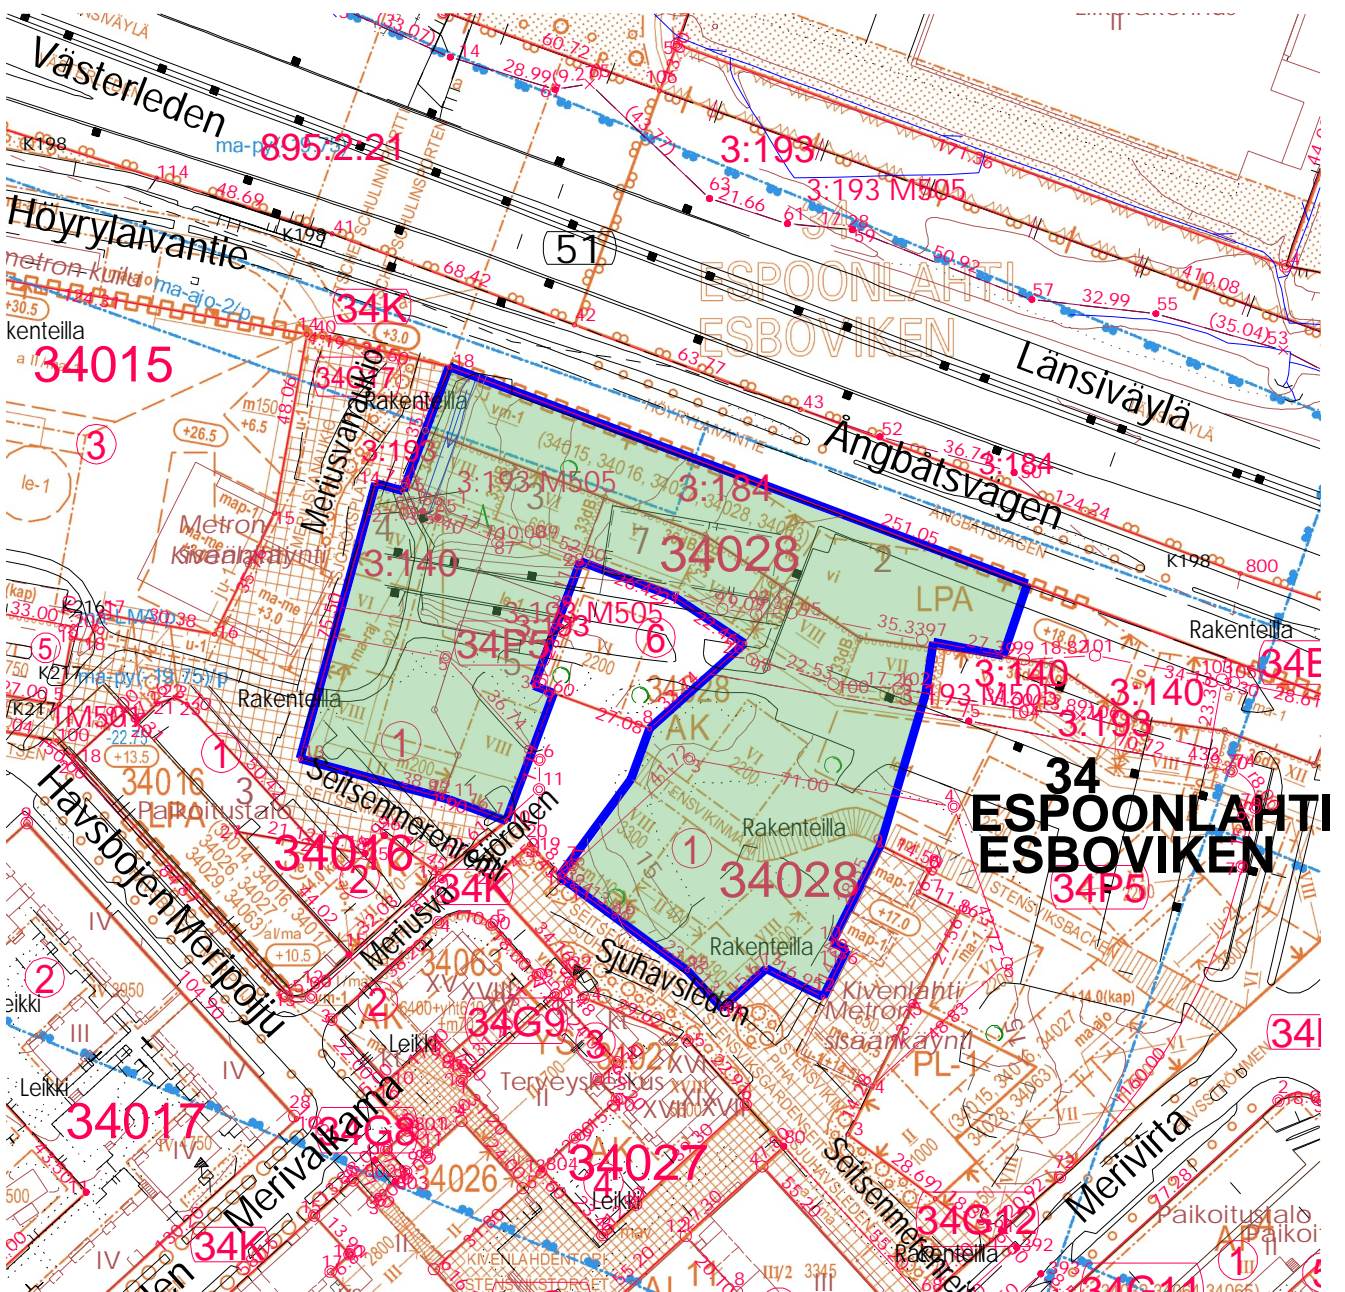

ALUEEN VARAUS

34. Espoonlahti
kortteli 34028

SRV Rakennus Oy
Lumo Kodit Oy
Asuntosäätiön Rakennuttaja Oy

**34
ESPOONLAHTI
ESBOVIKEN**