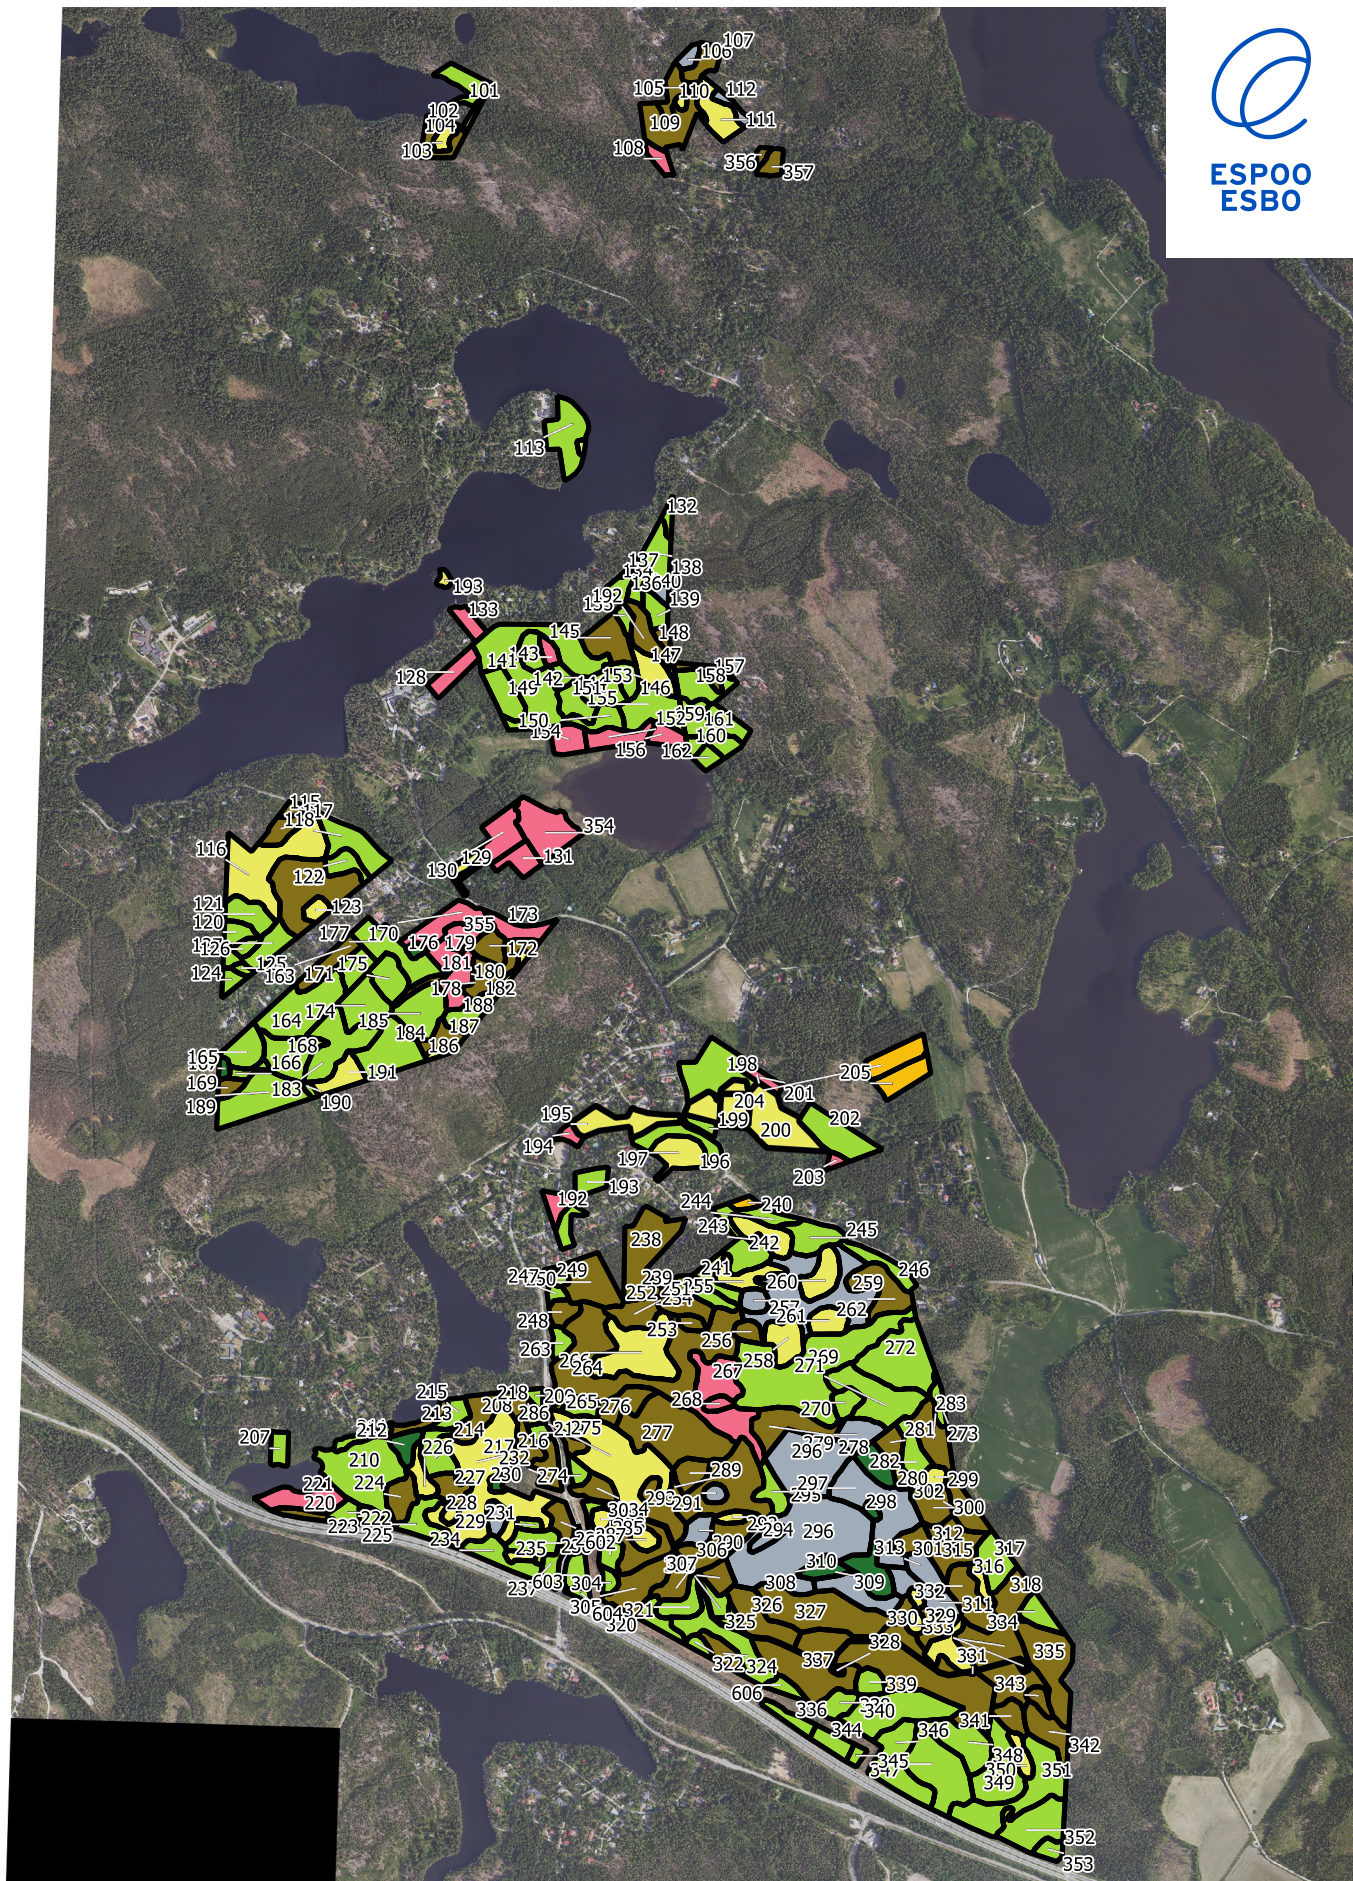

ESPOO
ESBO

Pohjois-Espoon luonnon- ja maisemanhoitosuunnitelma, lohko 7;

Siikajärvi-Kolmiranta. Kasvupaikkatyypit

Kavupaikkatyypit

-  Kalliomaan ja hietikko
-  Karukkokangas, vastaava suo (ja jäkäläturvekangas)
-  Kuiva kangas, vastaava suo ja varputurvekangas
-  Kuivahko kangas, vastaava suo ja puolukkaturvekangas
-  Lehto, letto ja lehtomainen suo (ja ruohoturvekangas)
-  Lehtomainen kangas, vastaava suo ja ruohoturvekangas
-  Tuore kangas, vastaava suo ja mustikkaturvekangas

Pohjois-Espoon luonnon- ja maisemanhoitosuunnitelma, lohko 7:
Siikajärvi-Kolmiranta. Kehitysluokat

Kehitysluokka

 Aukea

 Nuori metsikkö

 Siemenpuumetsikkö

 Suojuspuumetsikkö

 Taimikko yli 1,3 m

 Vanha metsikkö

 Varttunut metsikkö

 Ylispuustoinen taimikko

 Kallio, kitumaa, avoin alue