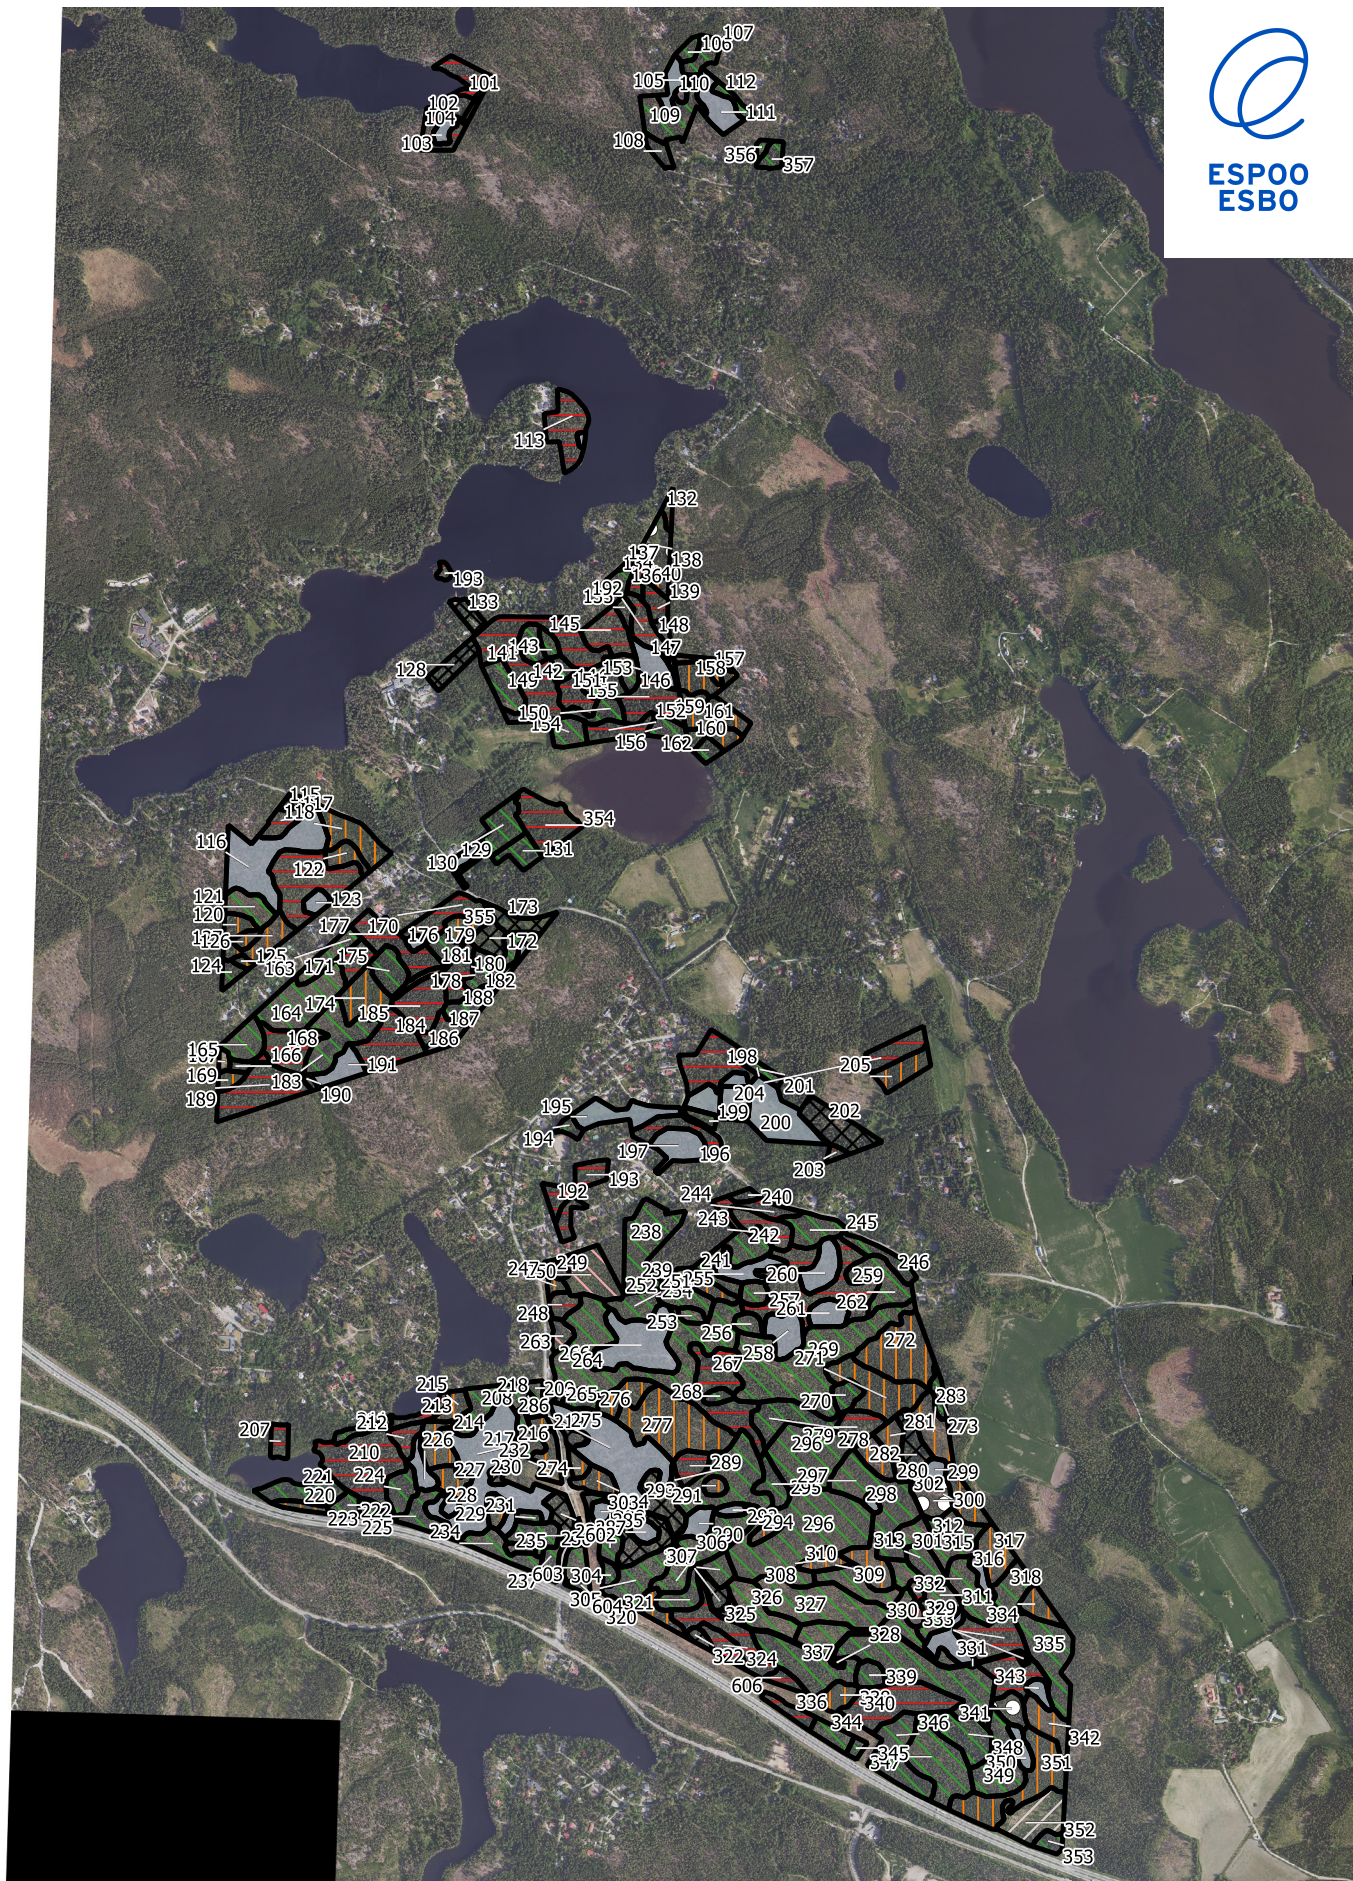

ESPOO
ESBO

Pohjois-Espoon luonnon- ja maisemanhoitosuunnitelma, lohko 7;

Siikajärvi-Kolmiranta. Kasvupaikkatyypit

Kavupaikkatyypit

-  Kalliomaan ja hietikko
-  Karukkokangas, vastaava suo (ja jäkäläturvekangas)
-  Kuiva kangas, vastaava suo ja varputurvekangas
-  Kuivahko kangas, vastaava suo ja puolukkaturvekangas
-  Lehto, letto ja lehtomainen suo (ja ruohoturvekangas)
-  Lehtomainen kangas, vastaava suo ja ruohoturvekangas
-  Tuore kangas, vastaava suo ja mustikkaturvekangas

Pohjois-Espoon luonnon- ja maisemanhoitosuunnitelma, lohko 7:
Siikajärvi-Kolmiranta. Kehitysluokat

Kehitysluokka

 Aukea

 Nuori metsikkö

 Siemenpuumetsikkö

 Suojuspuumetsikkö

 Taimikko yli 1,3 m

 Vanha metsikkö

 Varttunut metsikkö

 Ylispuustoinen taimikko

 Kallio, kitumaa, avoin alue