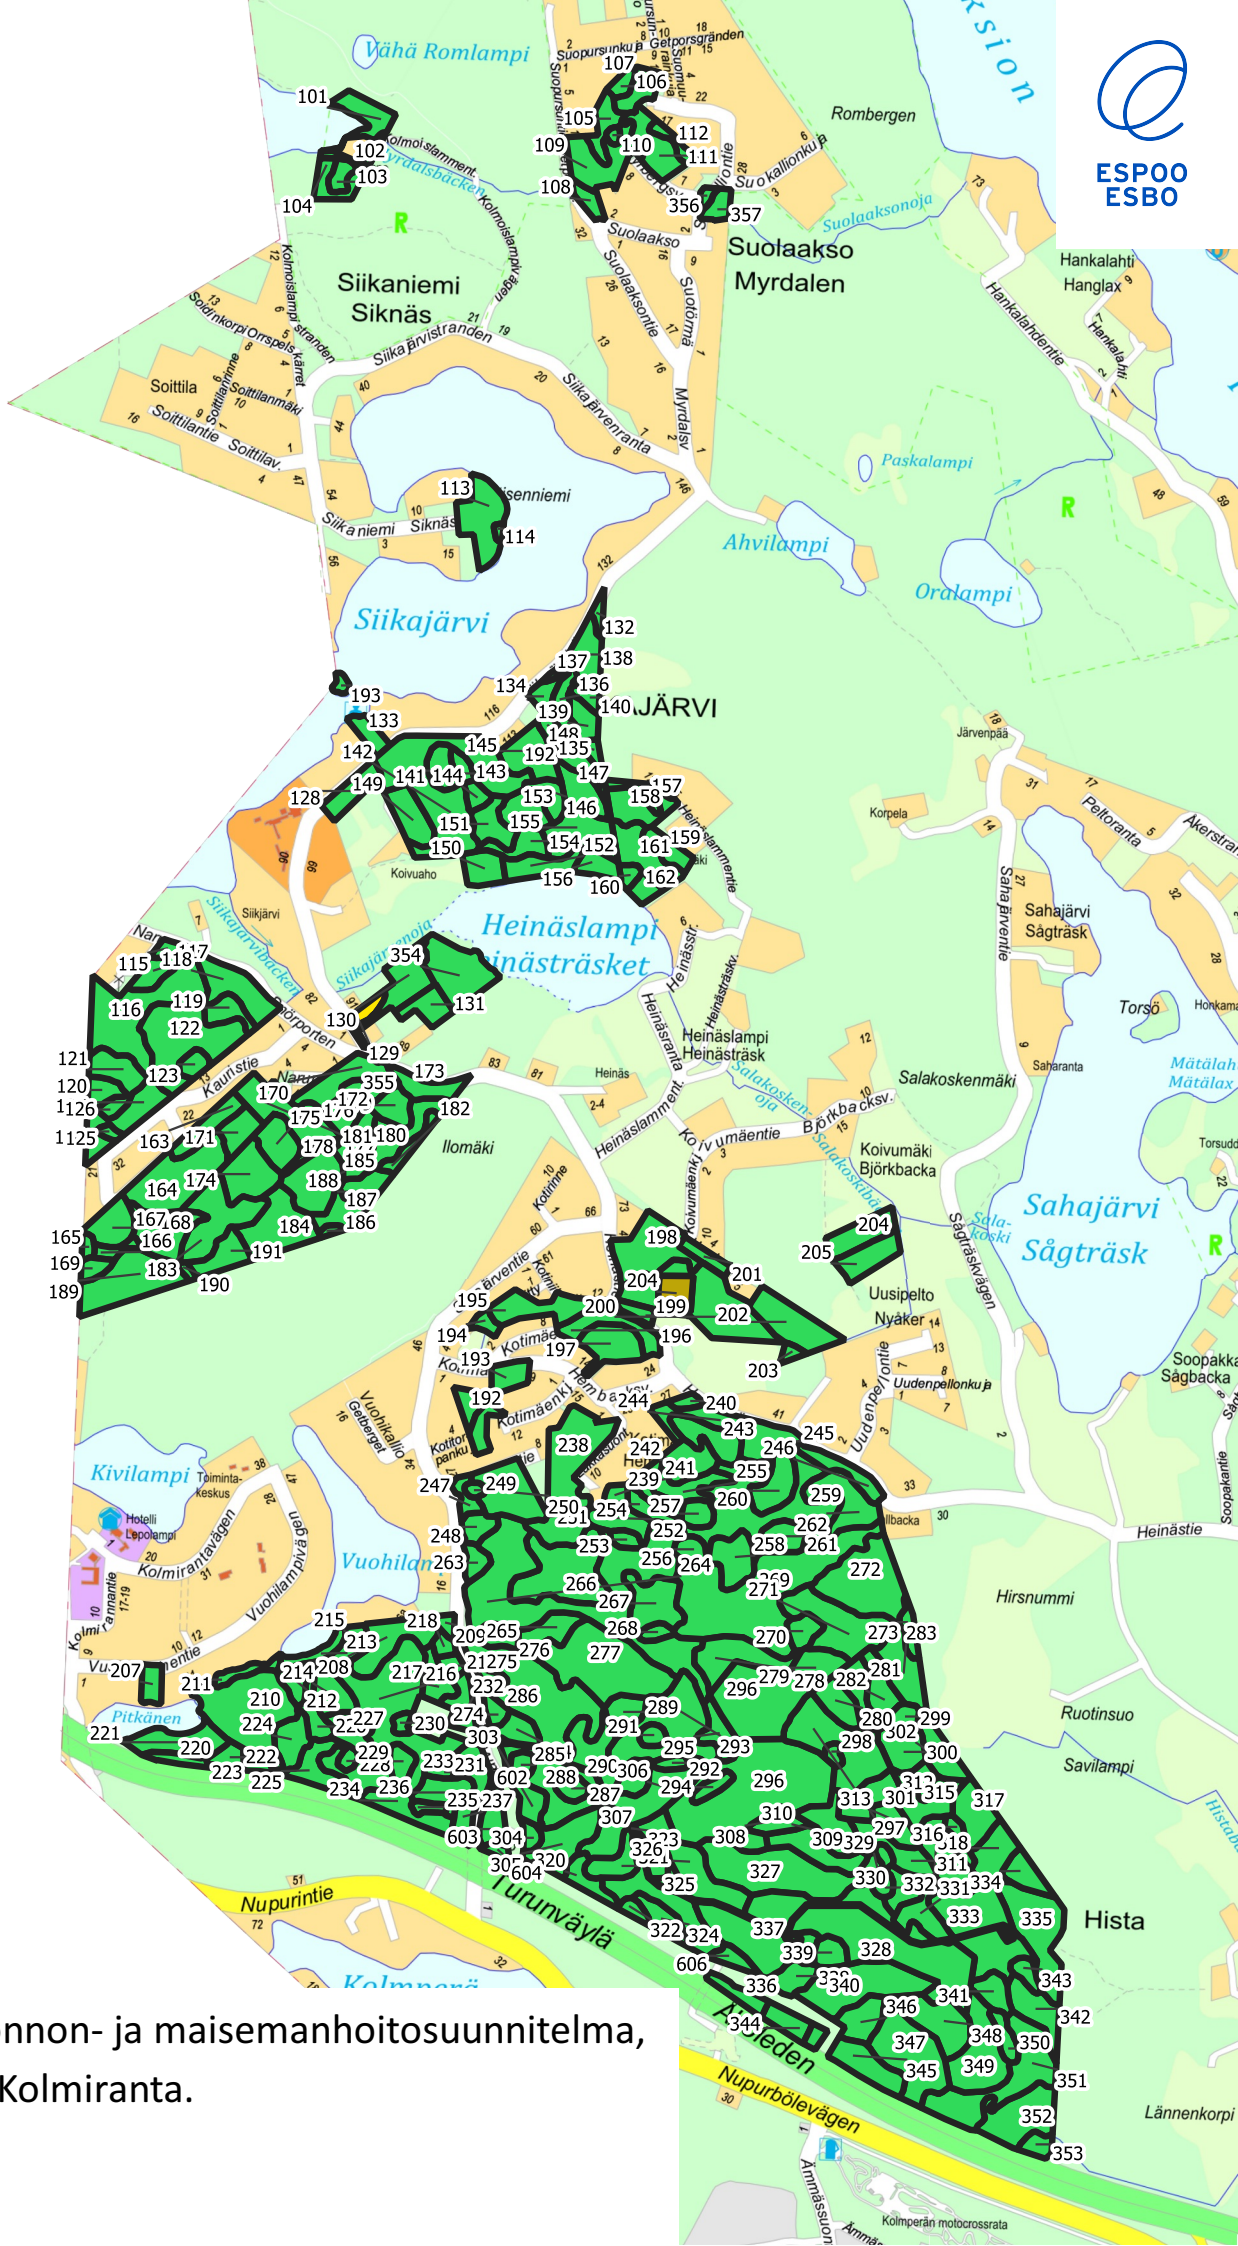

ESPOO
ESBO

Pohjois-Espoon Luonnon- ja maisemanhoitosuunnitelma,
Lohko 7; Siikajärvi-Kolmiranta.

 Luonnonhoitokuviot