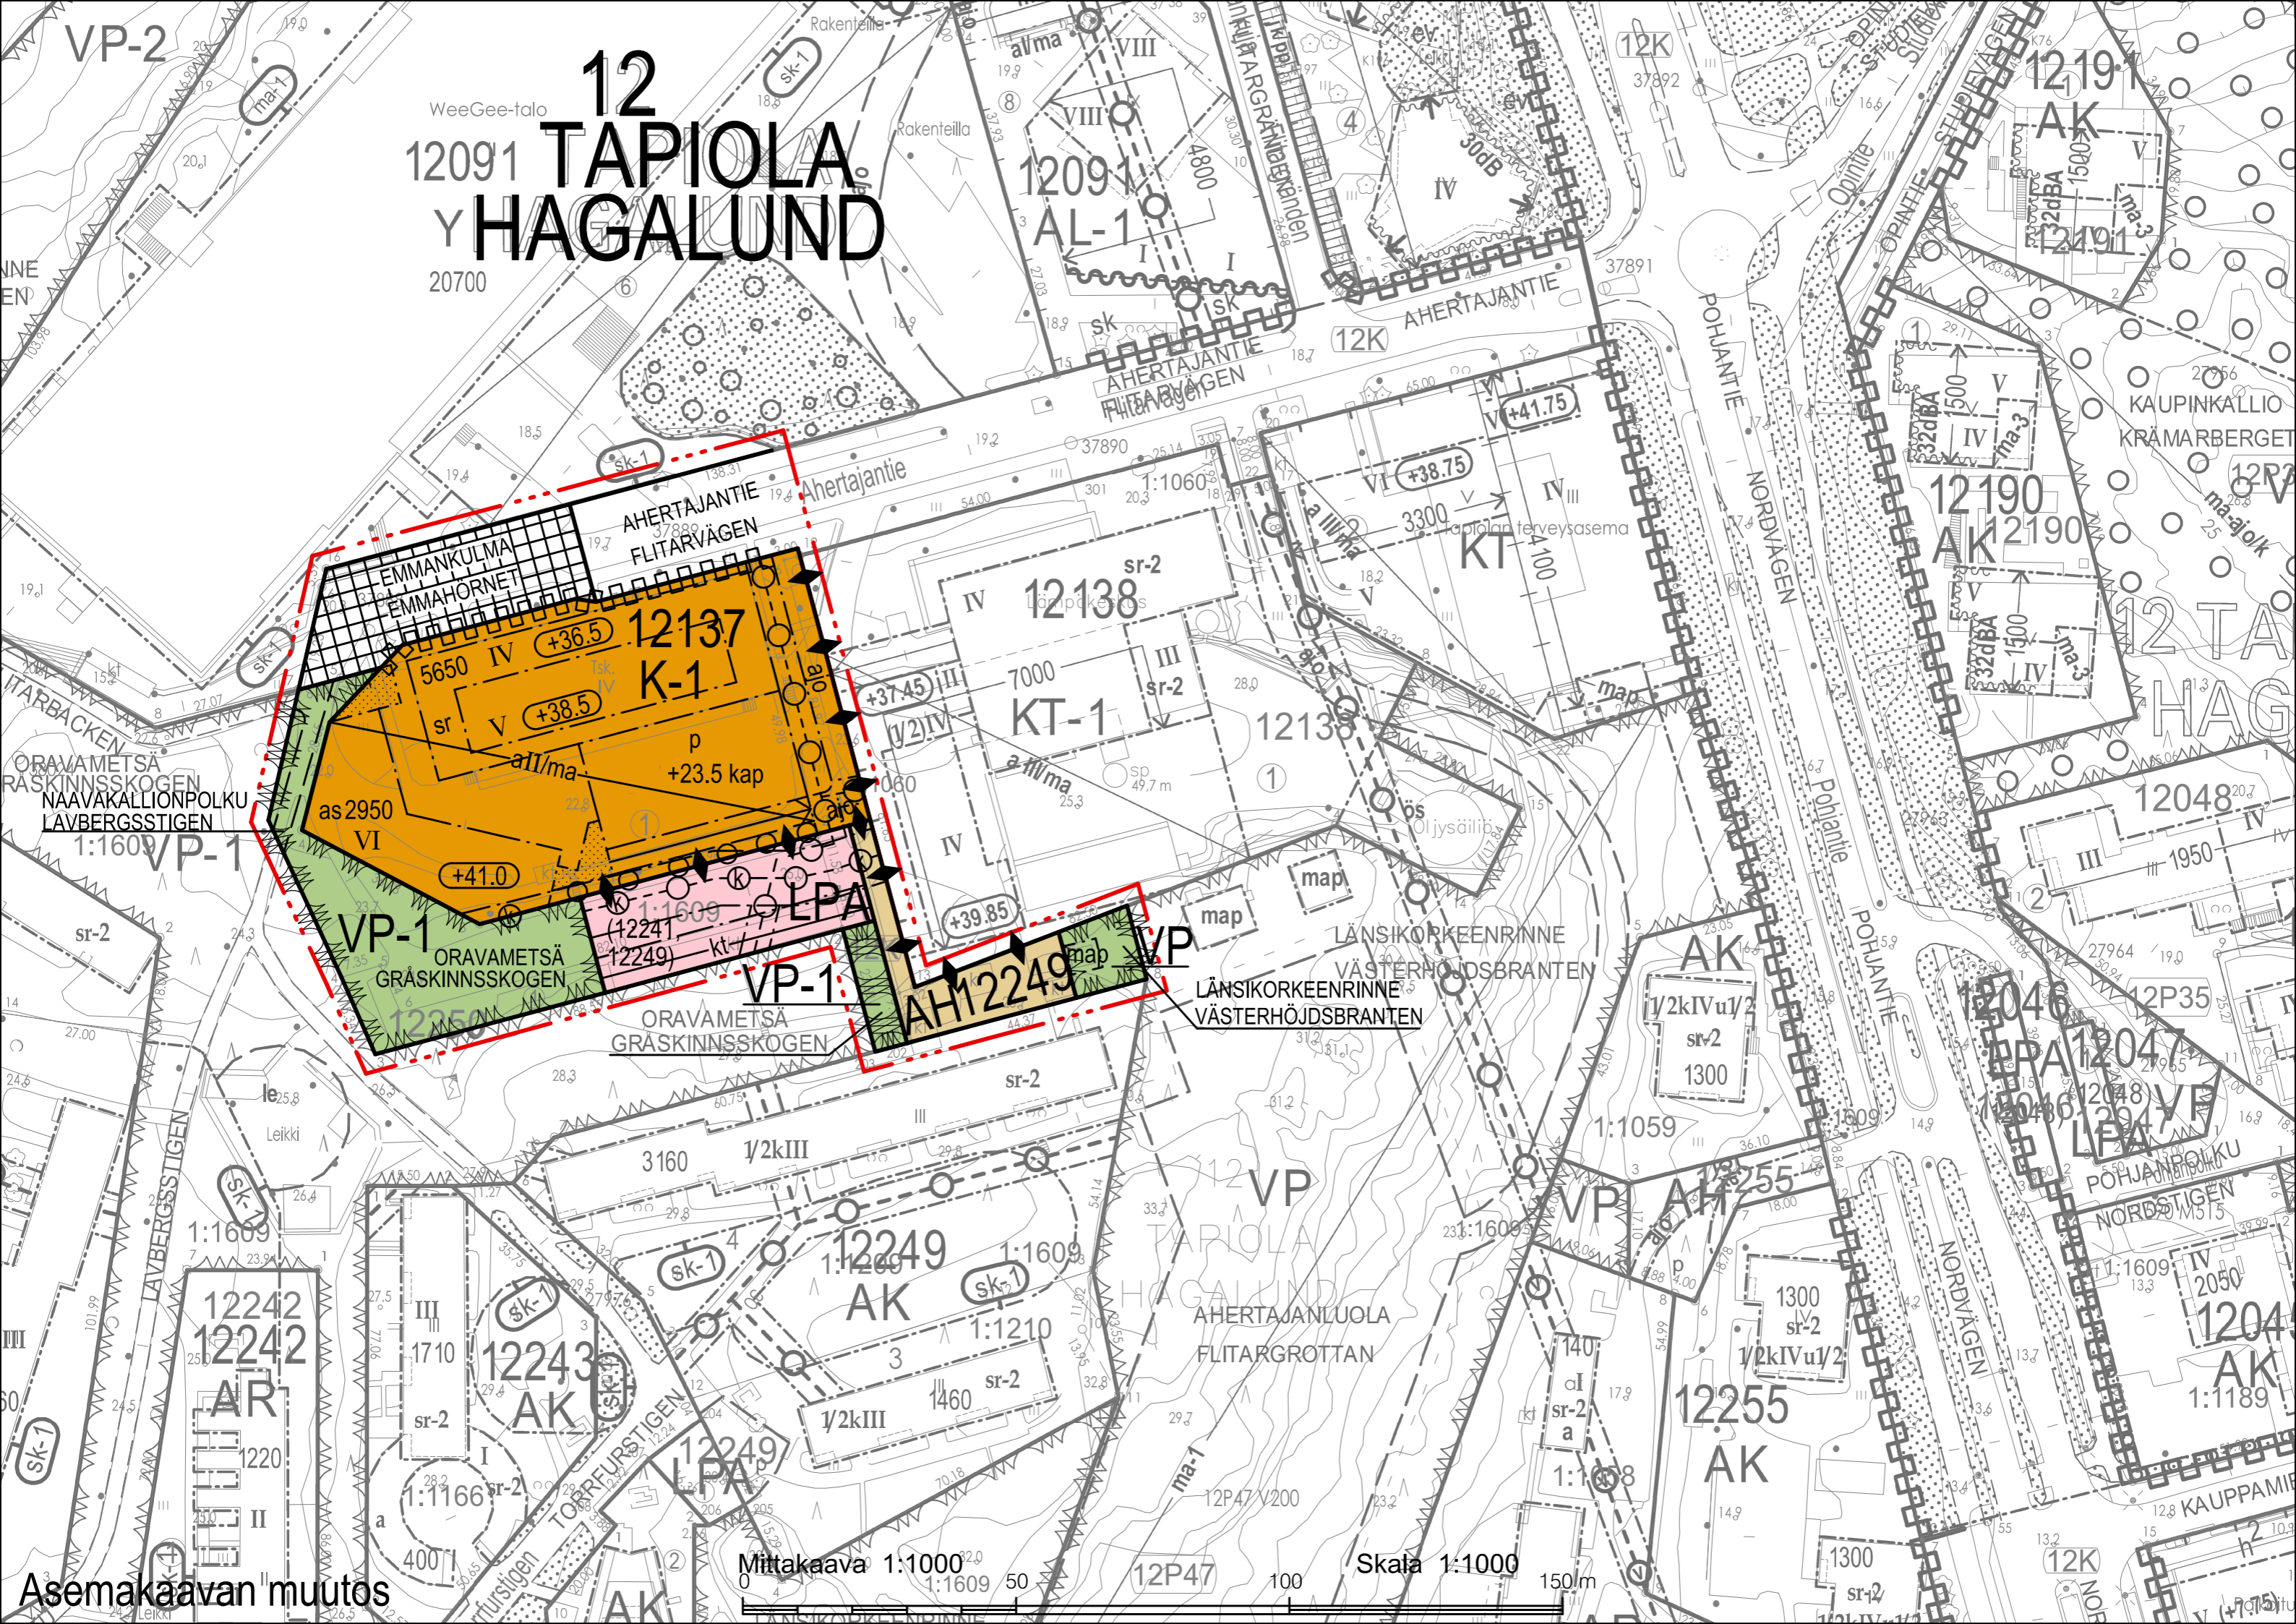

# 12 TAPIOLA YHAGALUND

Asemakaavan muutos

Mittakaava 1:1000

Skala 1:1000