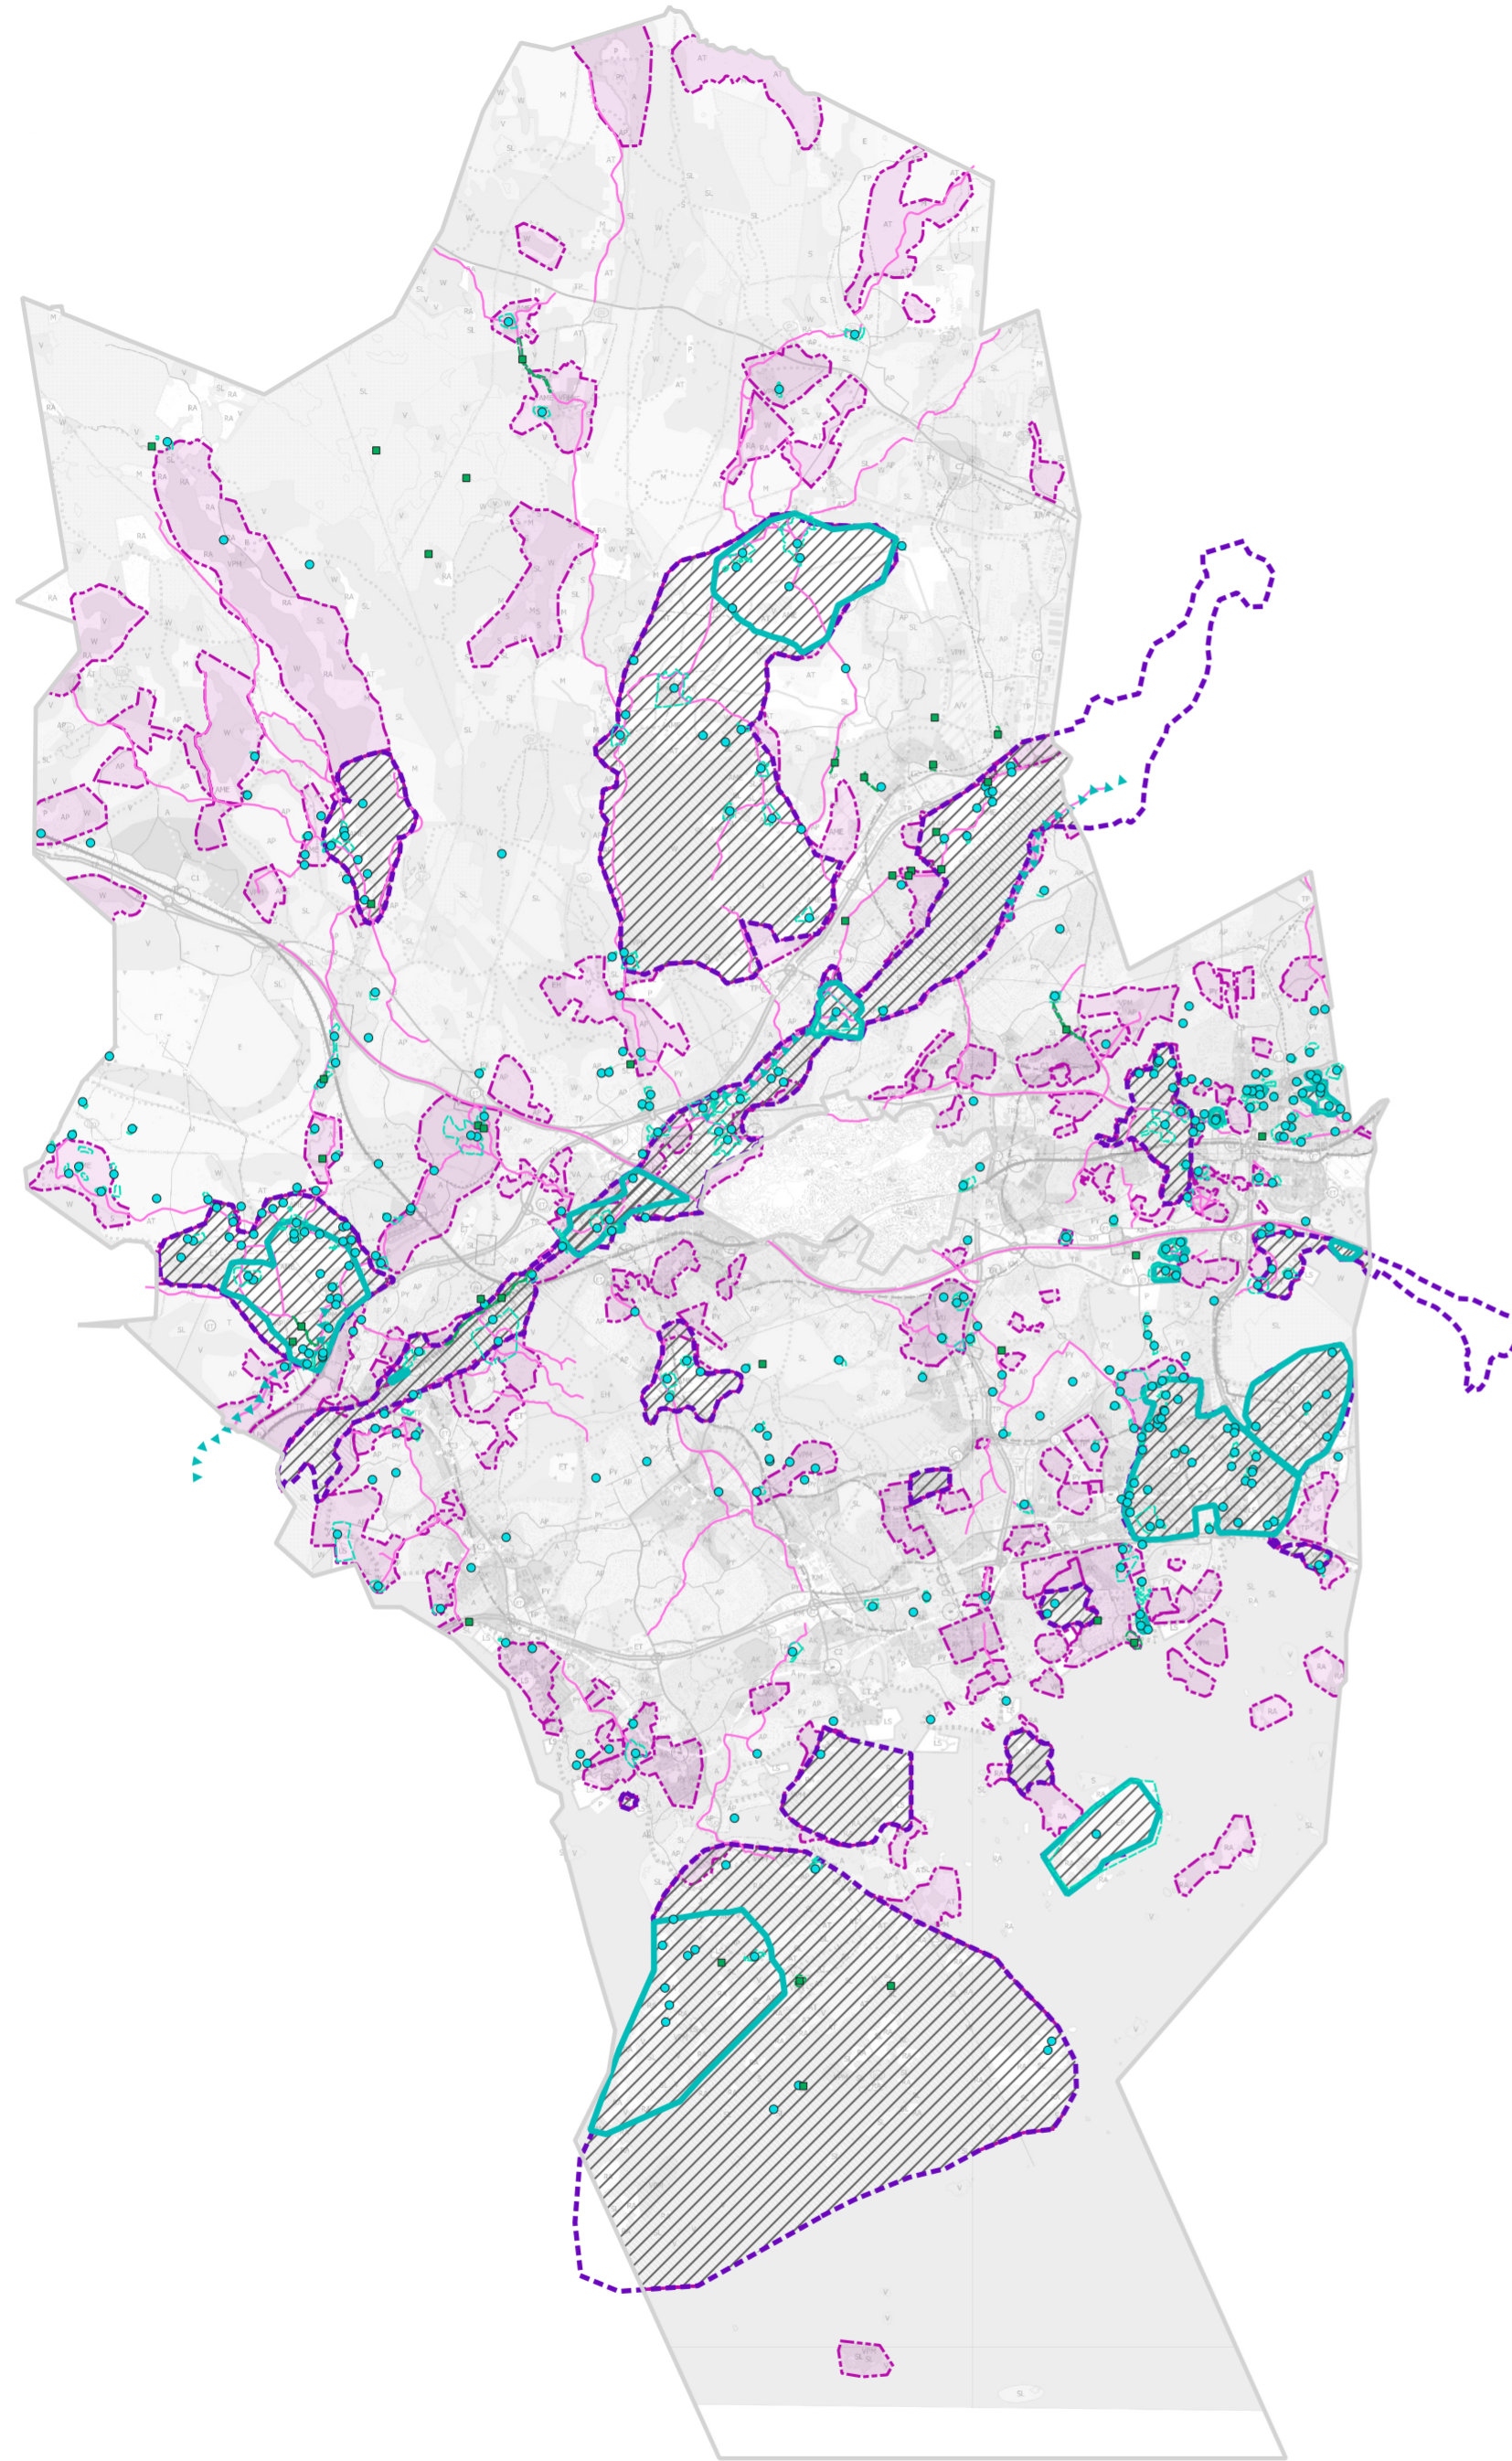

# Merkittävät kulttuuriympäristöt 2060

//// Kaavakartan merkittävät kulttuuriympäristöt

Eri inventoinneissa tunnistetut alueet

■ Valtakunnallisesti merkittävä rakennettu kulttuuriympäristö (RKY, Museovirasto 2009)

■ Maakunnallisesti merkittävä kulttuuriympäristö (Uudenmaanliitto 2012)

■ Kulttuuriympäristöjen paikallinen selvitysalue, tarkentuu ehdotusvaiheeseen (Espoon kaupungin selvityksiä)

Muinisjäänökset

■ Muinisjäänökset, alueet (Museovirasto 1/2024)

● Muinisjäänökset, pisteet (Museovirasto 1/2024)

■ Muut kulttuuriperintökohteet, alueet (Museovirasto 1/2024)

■ Muut kulttuuriperintökohteet, alueet (Museovirasto 1/2024)

Historialliset tiet

▲▲▲ Valtakunnallisesti merkittävä rakennettu kulttuuriympäristö, Suuri Rantatie (RKY, Museovirasto 2009)

— Historialliset tiet (Espoon kaupunki 2023)

— Kunnanraja

0 2,5 5 km

Espeen kaupunkisuunnittelukeskus Esbo stadsplaneringscentral
Yleiskaavayksikkö Generalplanenheten
nimiö Espeen yleiskaava 2060 Luonnos