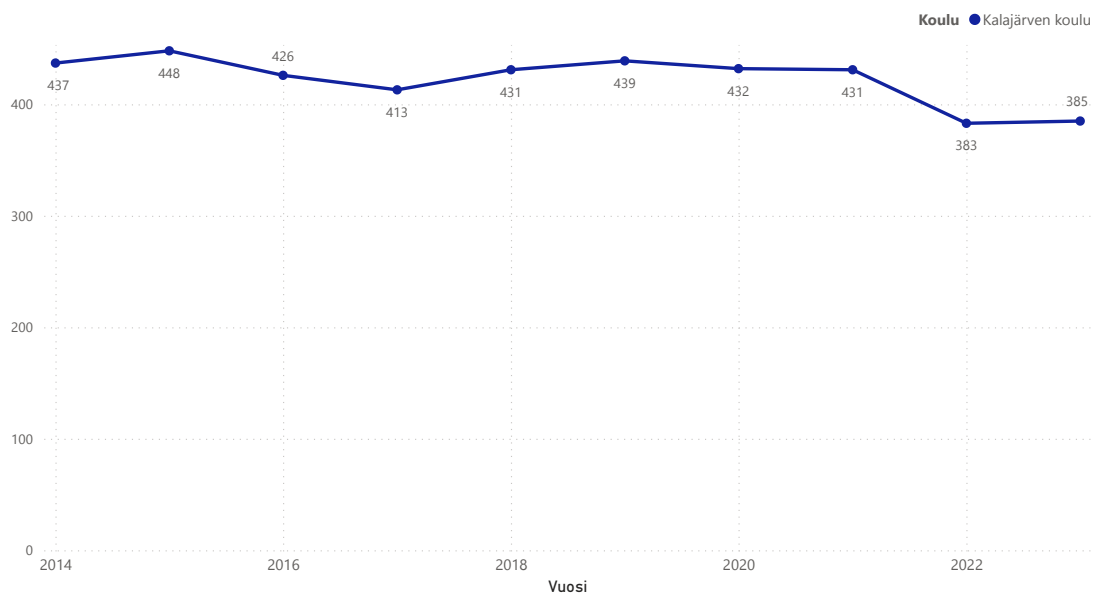

## Oppilasmäärä

Sis. perusopetuksen valmistavan opetuksen  
Lähde: POR-tilastot. Tilastointipäivä 20.9.  
Kehitysehdotukset: ville.kainulainen@espoo.fi