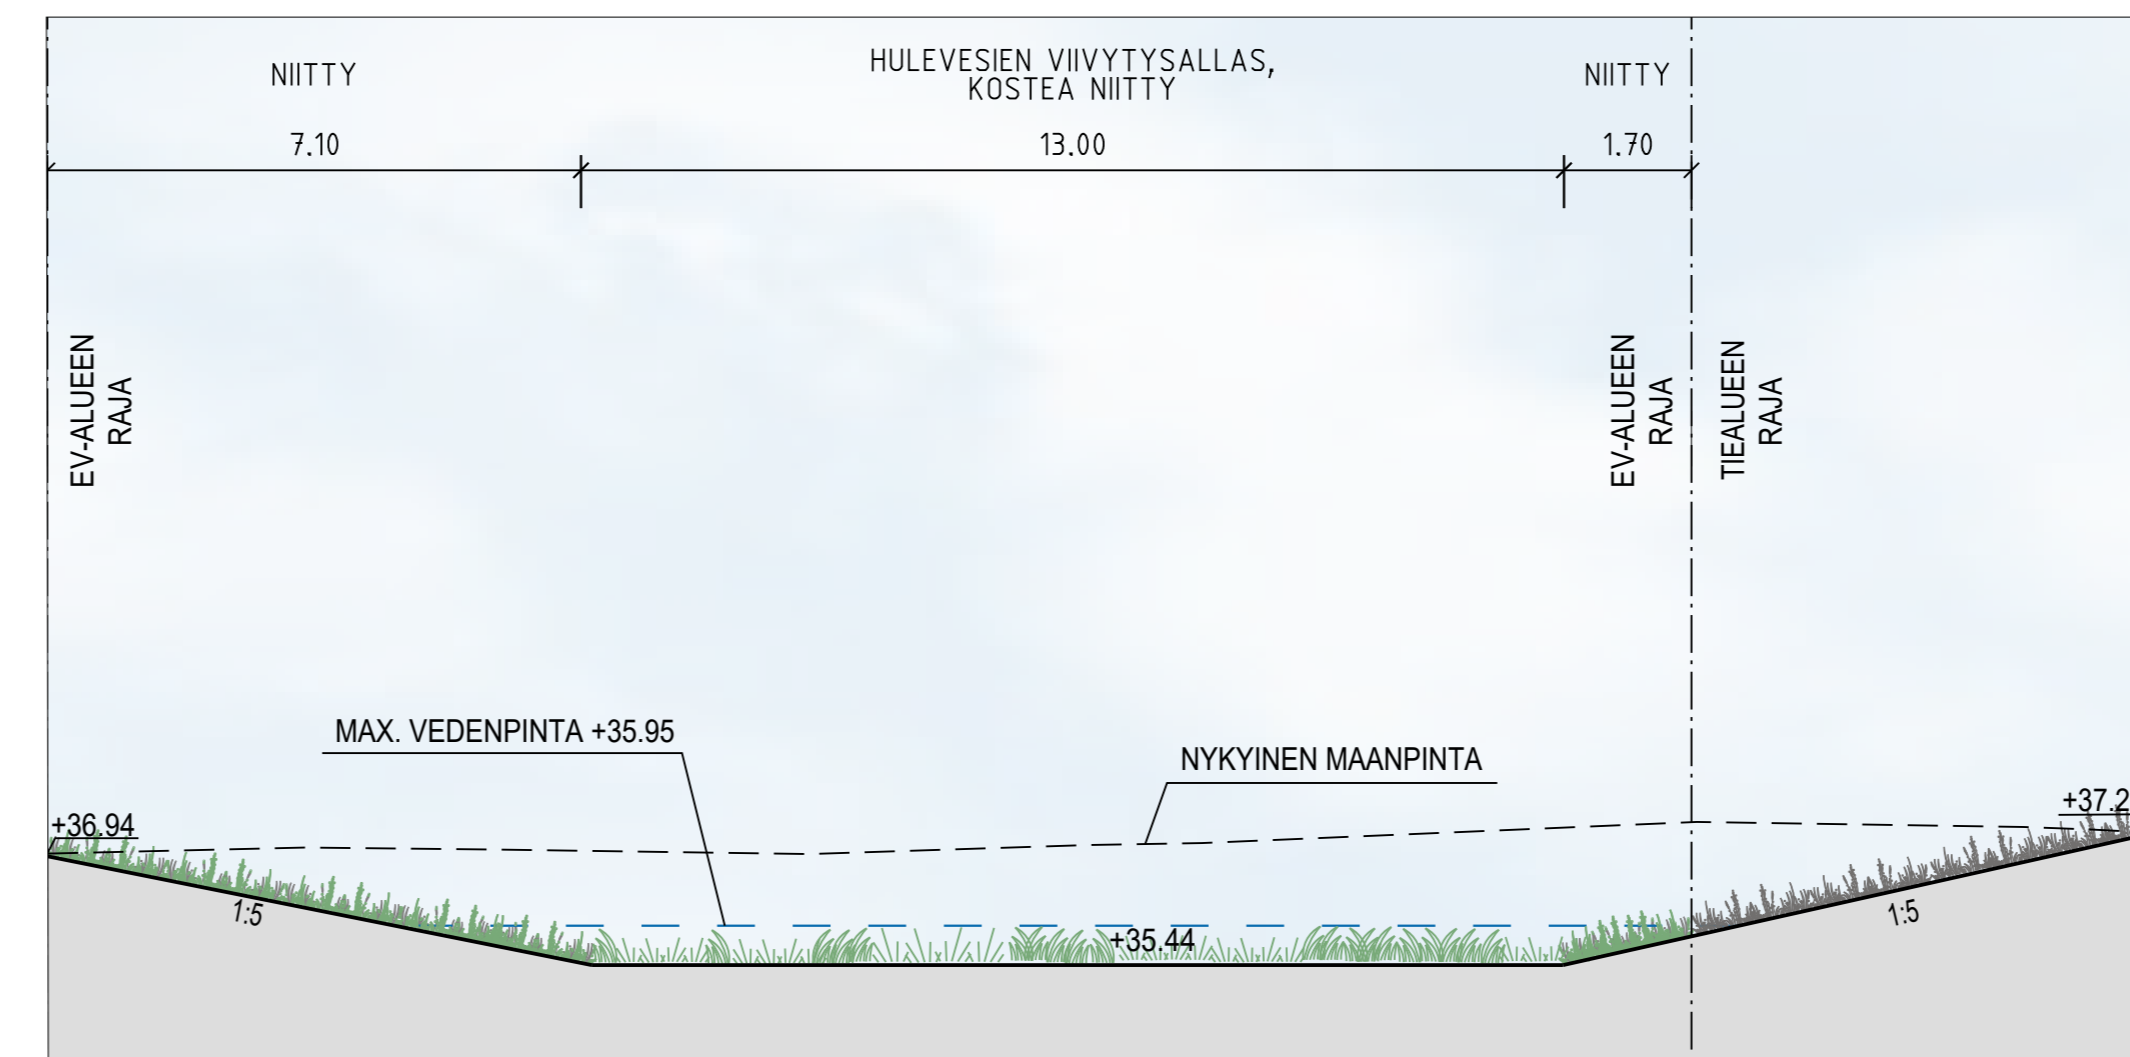

ESPOON KAUPUNKI KAUPUNKITEKNIKAN KESKUS	ESBO STAD STADSTEKNIKCENTRALEN	PIIRI	7565/206
		ALUE	HEPOKORVENKALLIO
NIMI	HEPOKORVENKALLIO, HÄSTÄNGENINLAITA BODBACKINMETSÄ JA EV-ALUE	KAUPUNGIN NIMI	ESPOO
		PIIRIN NIMI	ESBO
AINE	PUISTO	PIIRIN NIMI	ESBO
		PIIRIN NIMI	ESBO
GT	GEOOTEKNINEN YLEISKATU	PIIRIN NIMI	ESBO
		PIIRIN NIMI	ESBO
SUUNNITTELIJA	MINTTU KYMÄLÄINEN	PIIRIN NIMI	ESBO
		PIIRIN NIMI	ESBO
TARKK.	MARIA HANKALA	PIIRIN NIMI	ESBO
		PIIRIN NIMI	ESBO