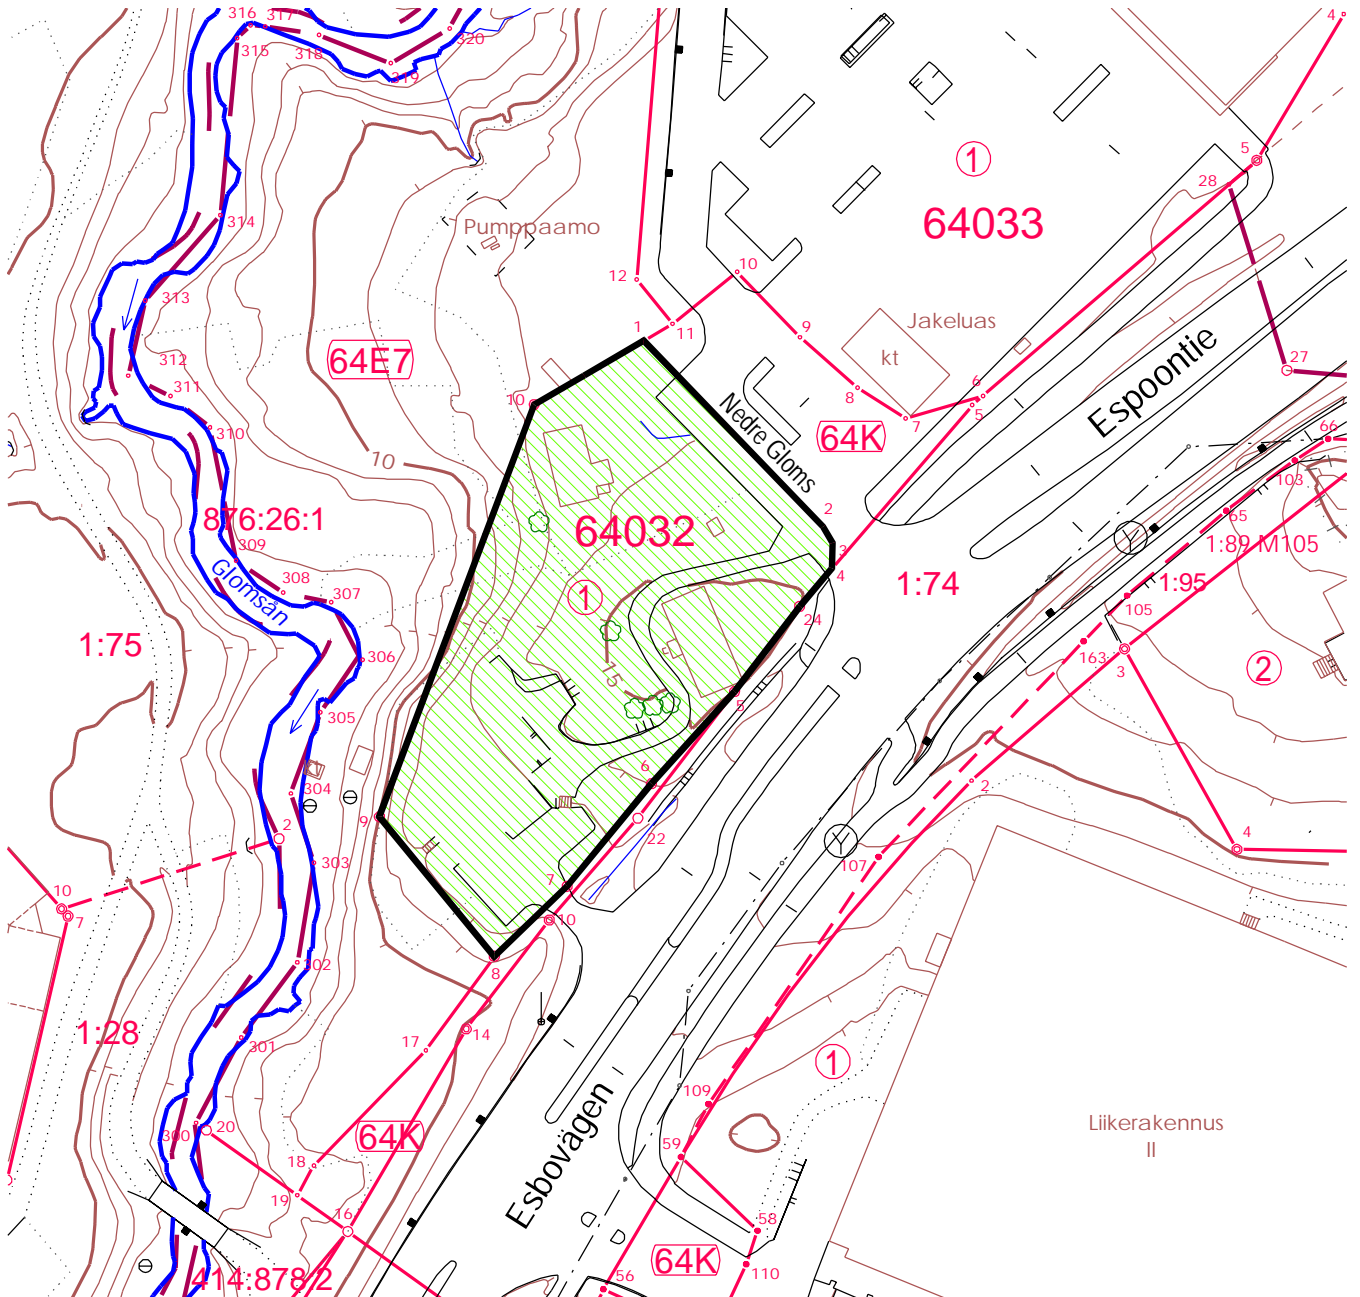

TONTIN VARAUS

64. Karvasmäki
korttelin 64032 tontti 1

Foodworld Oy

ko. tontti

0 60 m

Liikerakennus
II