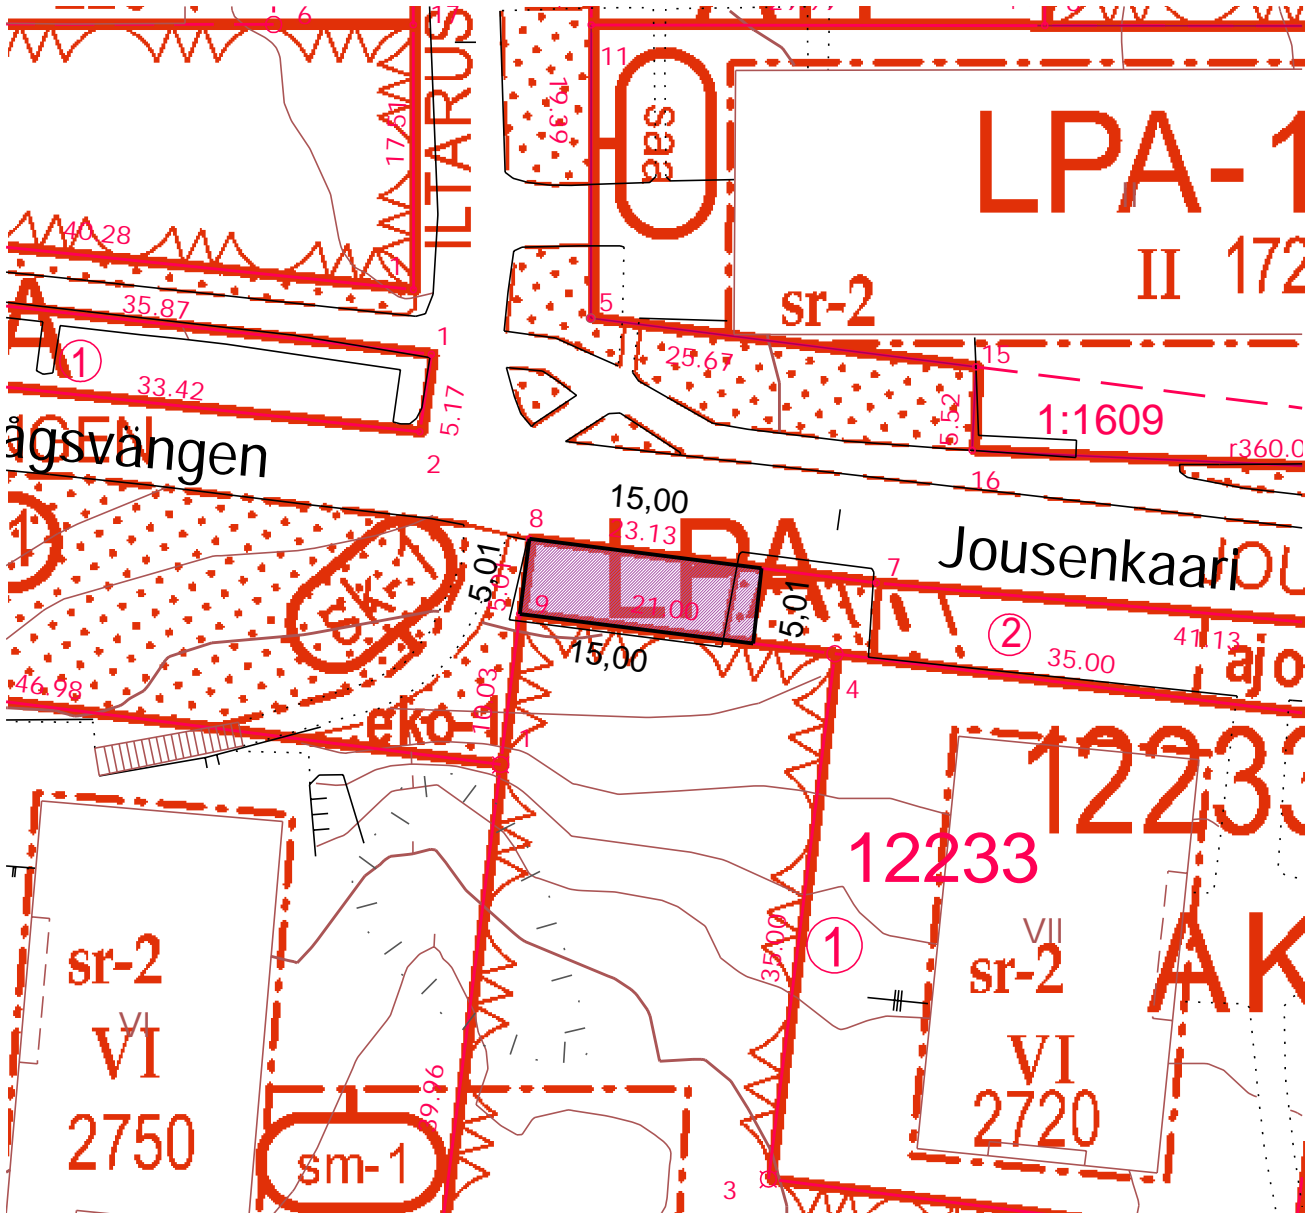

MÄÄRÄALAN MYYMINEN

12. Tapiola
49-12-233-2
Pinta-ala 75 m²

ko. alue

25488317
6673704

25488317
6673704

6673624
25488317

6673624
25488317