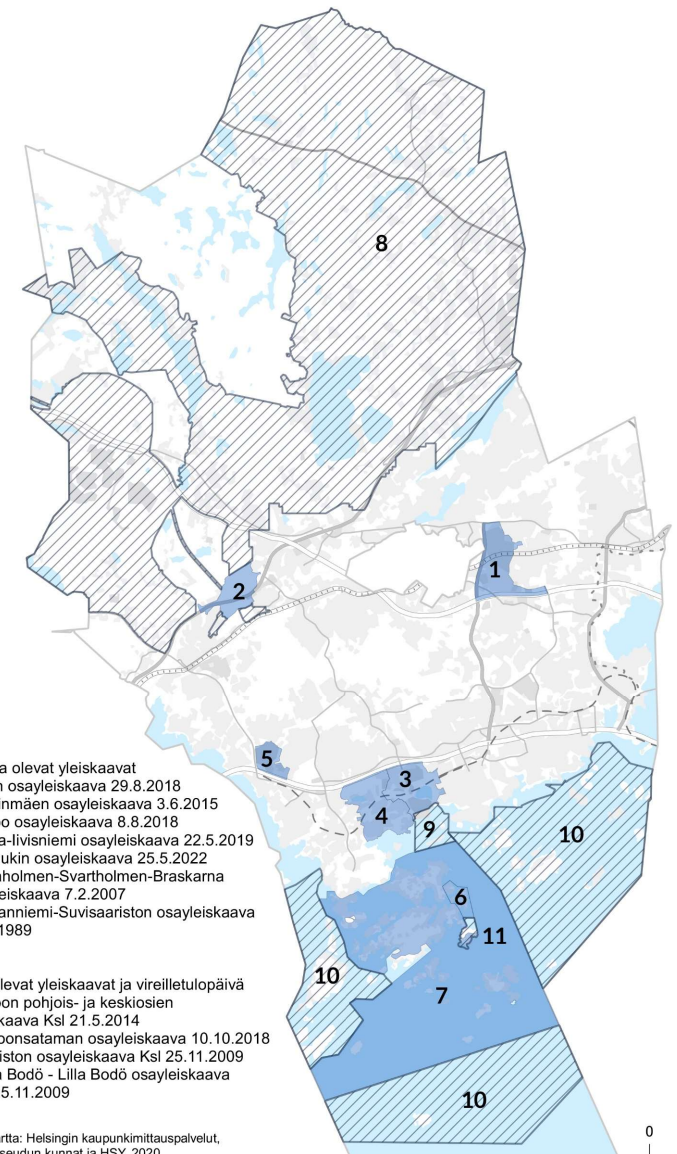

# Yleiskaava 2060 –työn suhde osayleiskaavoihin

- **Sulautuvat osayleiskaavat**
  - Finnoonsatama
- **Voimaan jäävät osayleiskaavat**
  - Kera
  - Blominmäki
  - Finnoo
  - Kaitaa-livisniemi
  - Kiviruukki
  - Skataholmen-Svartholmen-Braskarna
  - Soukanniemi-Suvisaaristo
  - (Pohjois- ja Keski-Espoon osayleiskaava)
- **Vireille jäävät osayleiskaavat**
  - Saaristo
  - Stora Bodö – Lilla Bodö

# Mitkä osayleiskaavat uusi yleiskaava korvaa?

- **Uusi yleiskaava korvaa alueen oikeusvaikutteisena kaavana seuraavat osayleiskaavat**
  - Keskuspuisto I
  - Keskuspuisto II
  - Pohjoisosien yleiskaava, osa I
  - Pohjoisosien yleiskaava, osa II
  - Henttaa osayleiskaava
  - Eteläosien yleiskaava