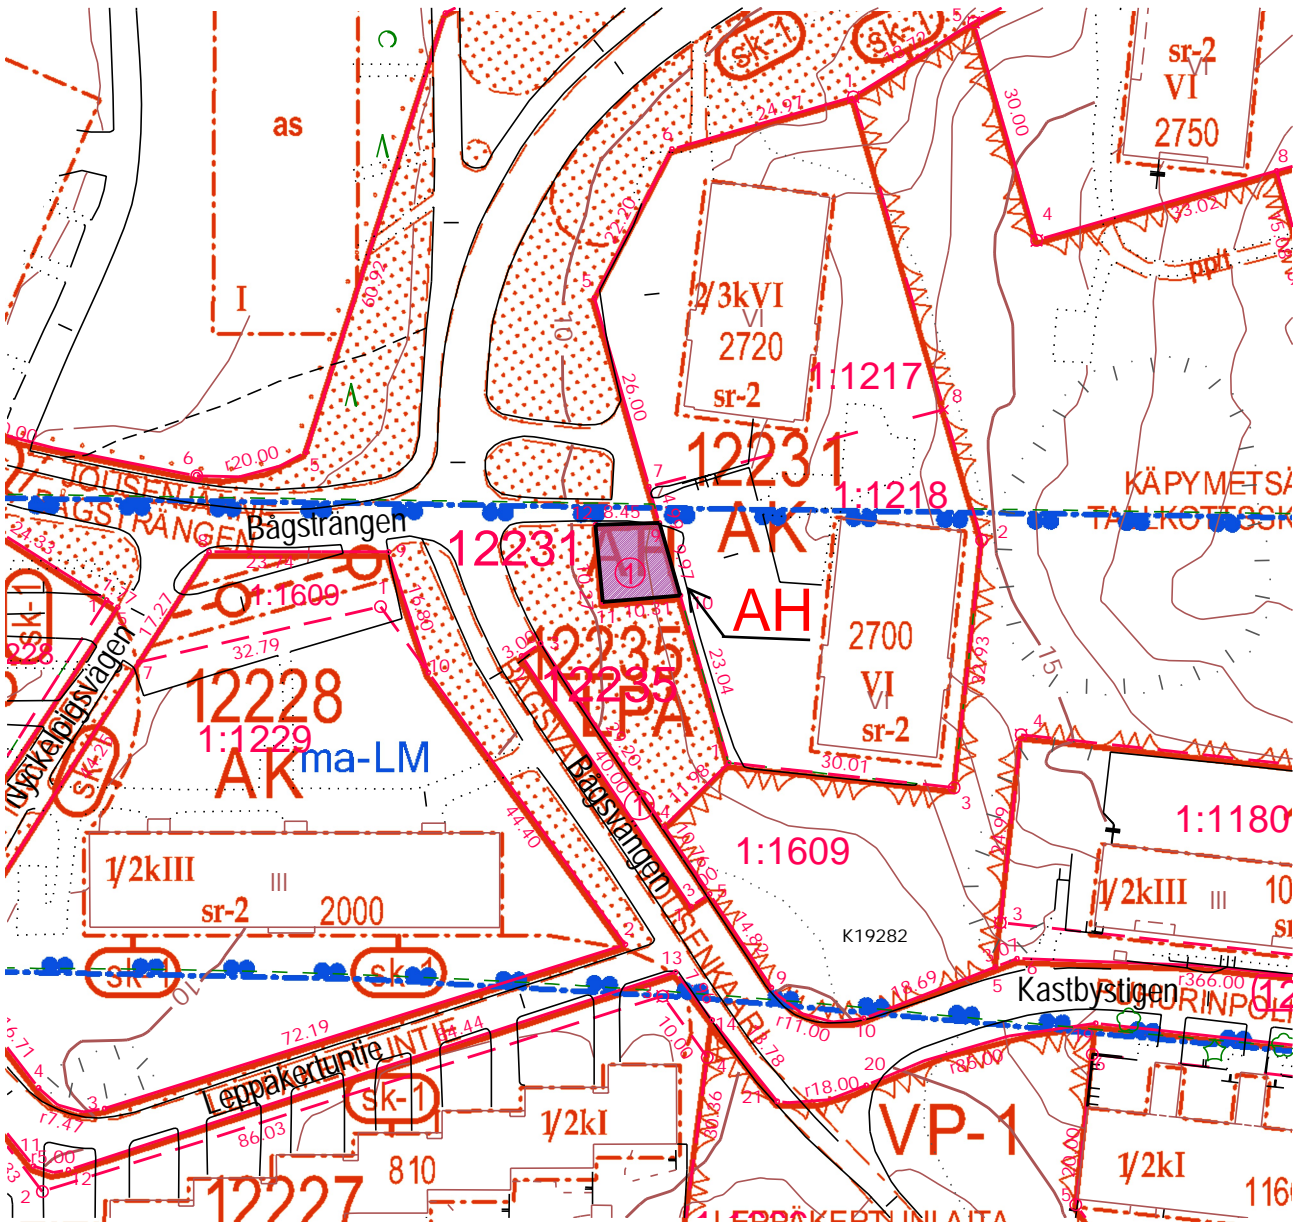

TONTIN LUOVUTTAMINEN

12. Tapiola
49-12-231-1

94 m²

ko. alue

25488120

25488290

6673633

6673633

6673473

6673473

25488120

25488290