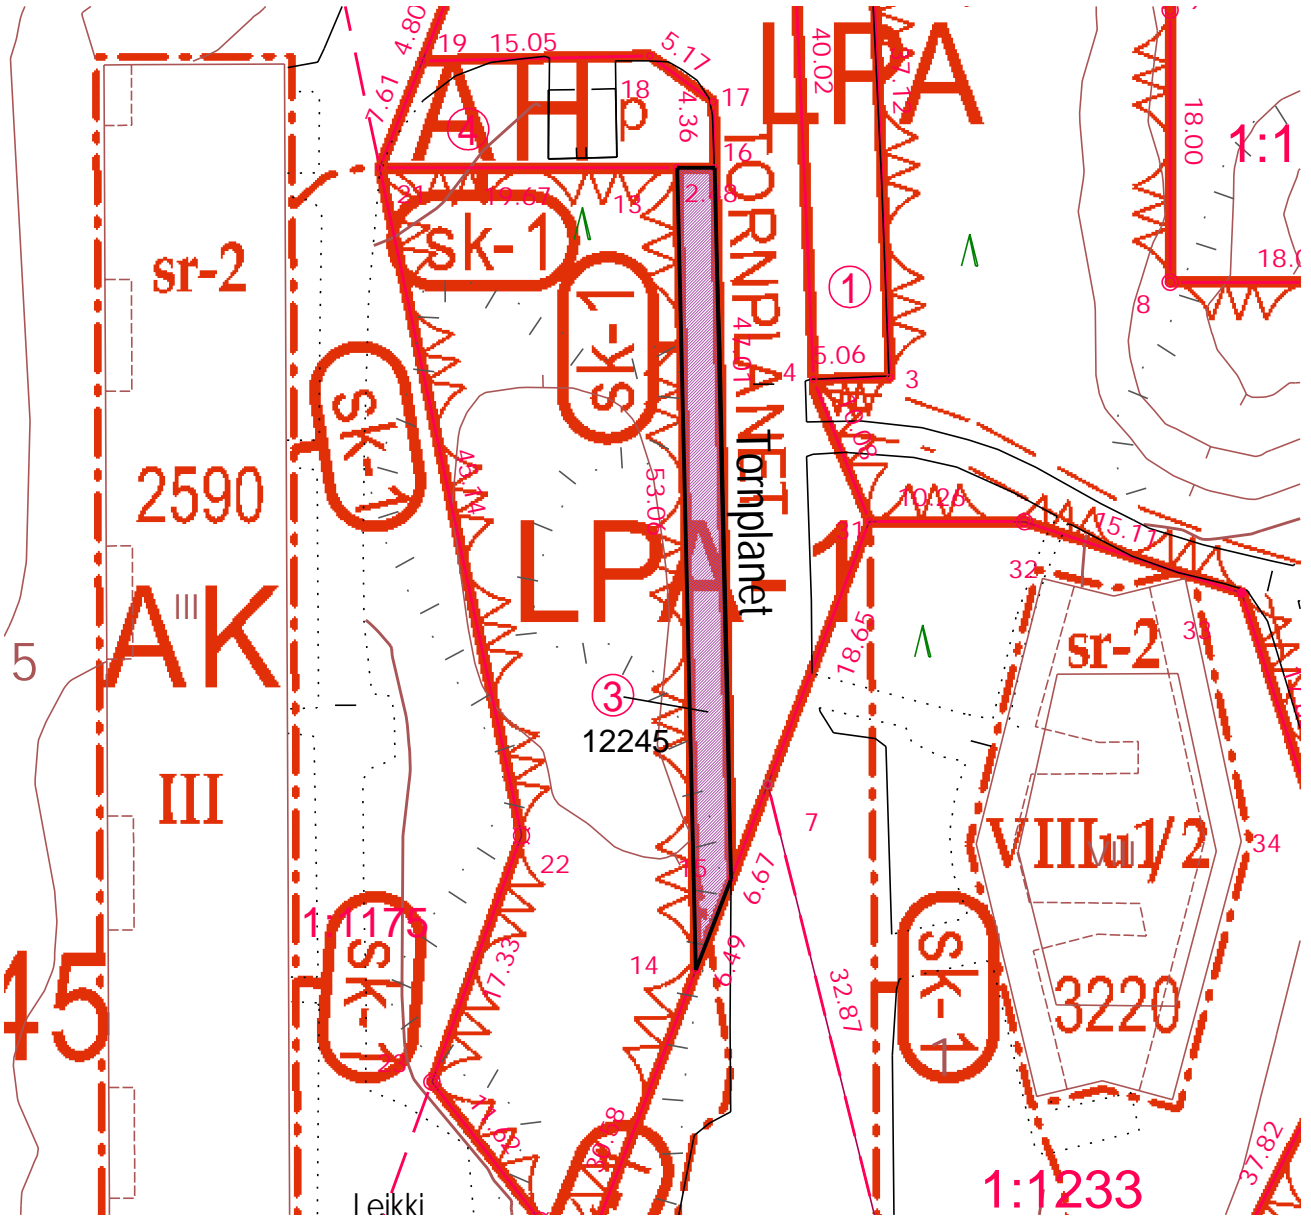

LPA-1 -TONTIN LUOVUTTAMINEN

12. Tapiola
49-12-245-3

ko. alue

0 25 m

25488654
6673688

25488654
6673688

6673608
25488659

6673608
25488654