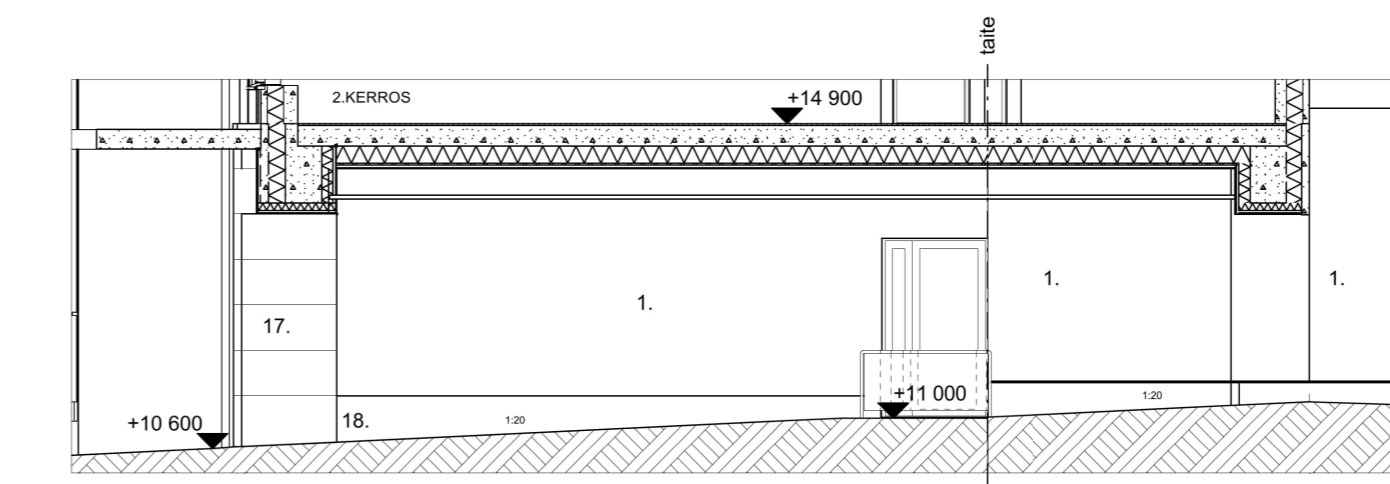

PORTTIKÄYTÄVÄN JULKISIVU KAAKKOON

PORTTIKÄYTÄVÄN JULKISIVU LUOTEeseen

Kaupunginosa/kylä	Kortteli/tila	Tontti/nro	Viranomaisen merkintöjä
34	068	16	
Rakennustoimenpide	Pys.rak.nro	Koord.sys.	Piirustuslaji
UUDISRAKENNUS		N2000	PÄÄPIIRUSTUS
Rakennuskohteen nimi ja osoite			Piirustuksen sisältö
<b>AS OY ESPOON NOTOS</b>			JULKISIVUT
MARINKALLIO 10			1:100
02320, ESPOO			
Suunnittelutoimiston tiedot			
<b>ARKKITEHDITNRT</b>		Kalevankatu 31	
		00100 HELSINKI	
		puh 09-6866 780	