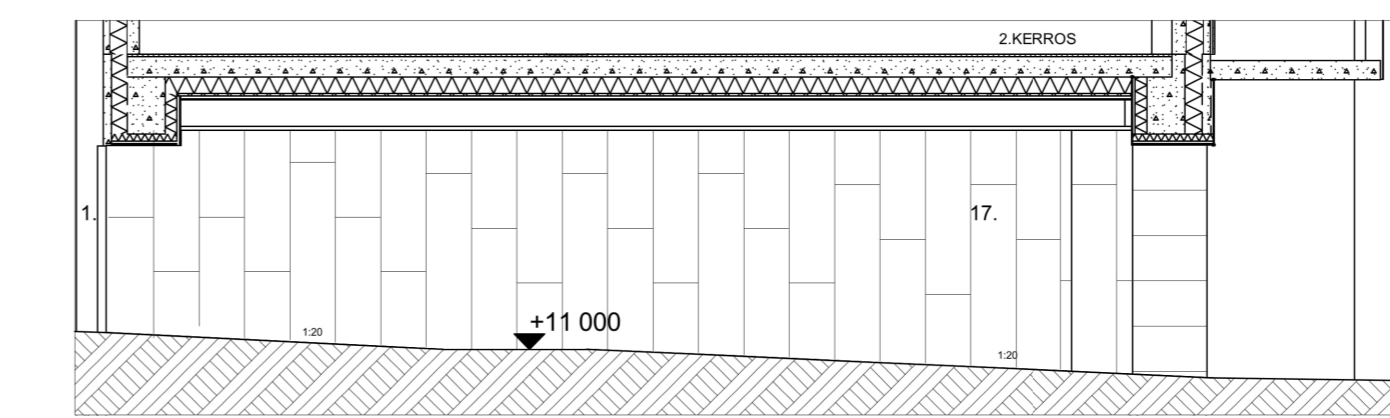

PORTTIKÄYTÄVÄN JULKISIVU KAAKKOON

PORTTIKÄYTÄVÄN JULKISIVU LUOTEeseen

Kaupunginosa/kylä	Kortteli/tila	Tontti/nro	Viranomaisen merkintöjä
34	068	16	
Rakennustoimenpide	Pys.rak.nro	Koord.sys.	Piirustuslaji
UUDISRAKENNUS		N2000	PÄÄPIIRUSTUS
Rakennuskohteen nimi ja osoite			Piirustuksen sisältö
<b>AS OY ESPOON NOTOS</b>			JULKISIVUT
MARINKALLIO 10			1:100
02320, ESPOO			
Suunnittelutoimiston tiedot			
<b>ARKKITEHDITNRT</b>		Kalevankatu 31	
		00100 HELSINKI	
		puh 09-6866 780	