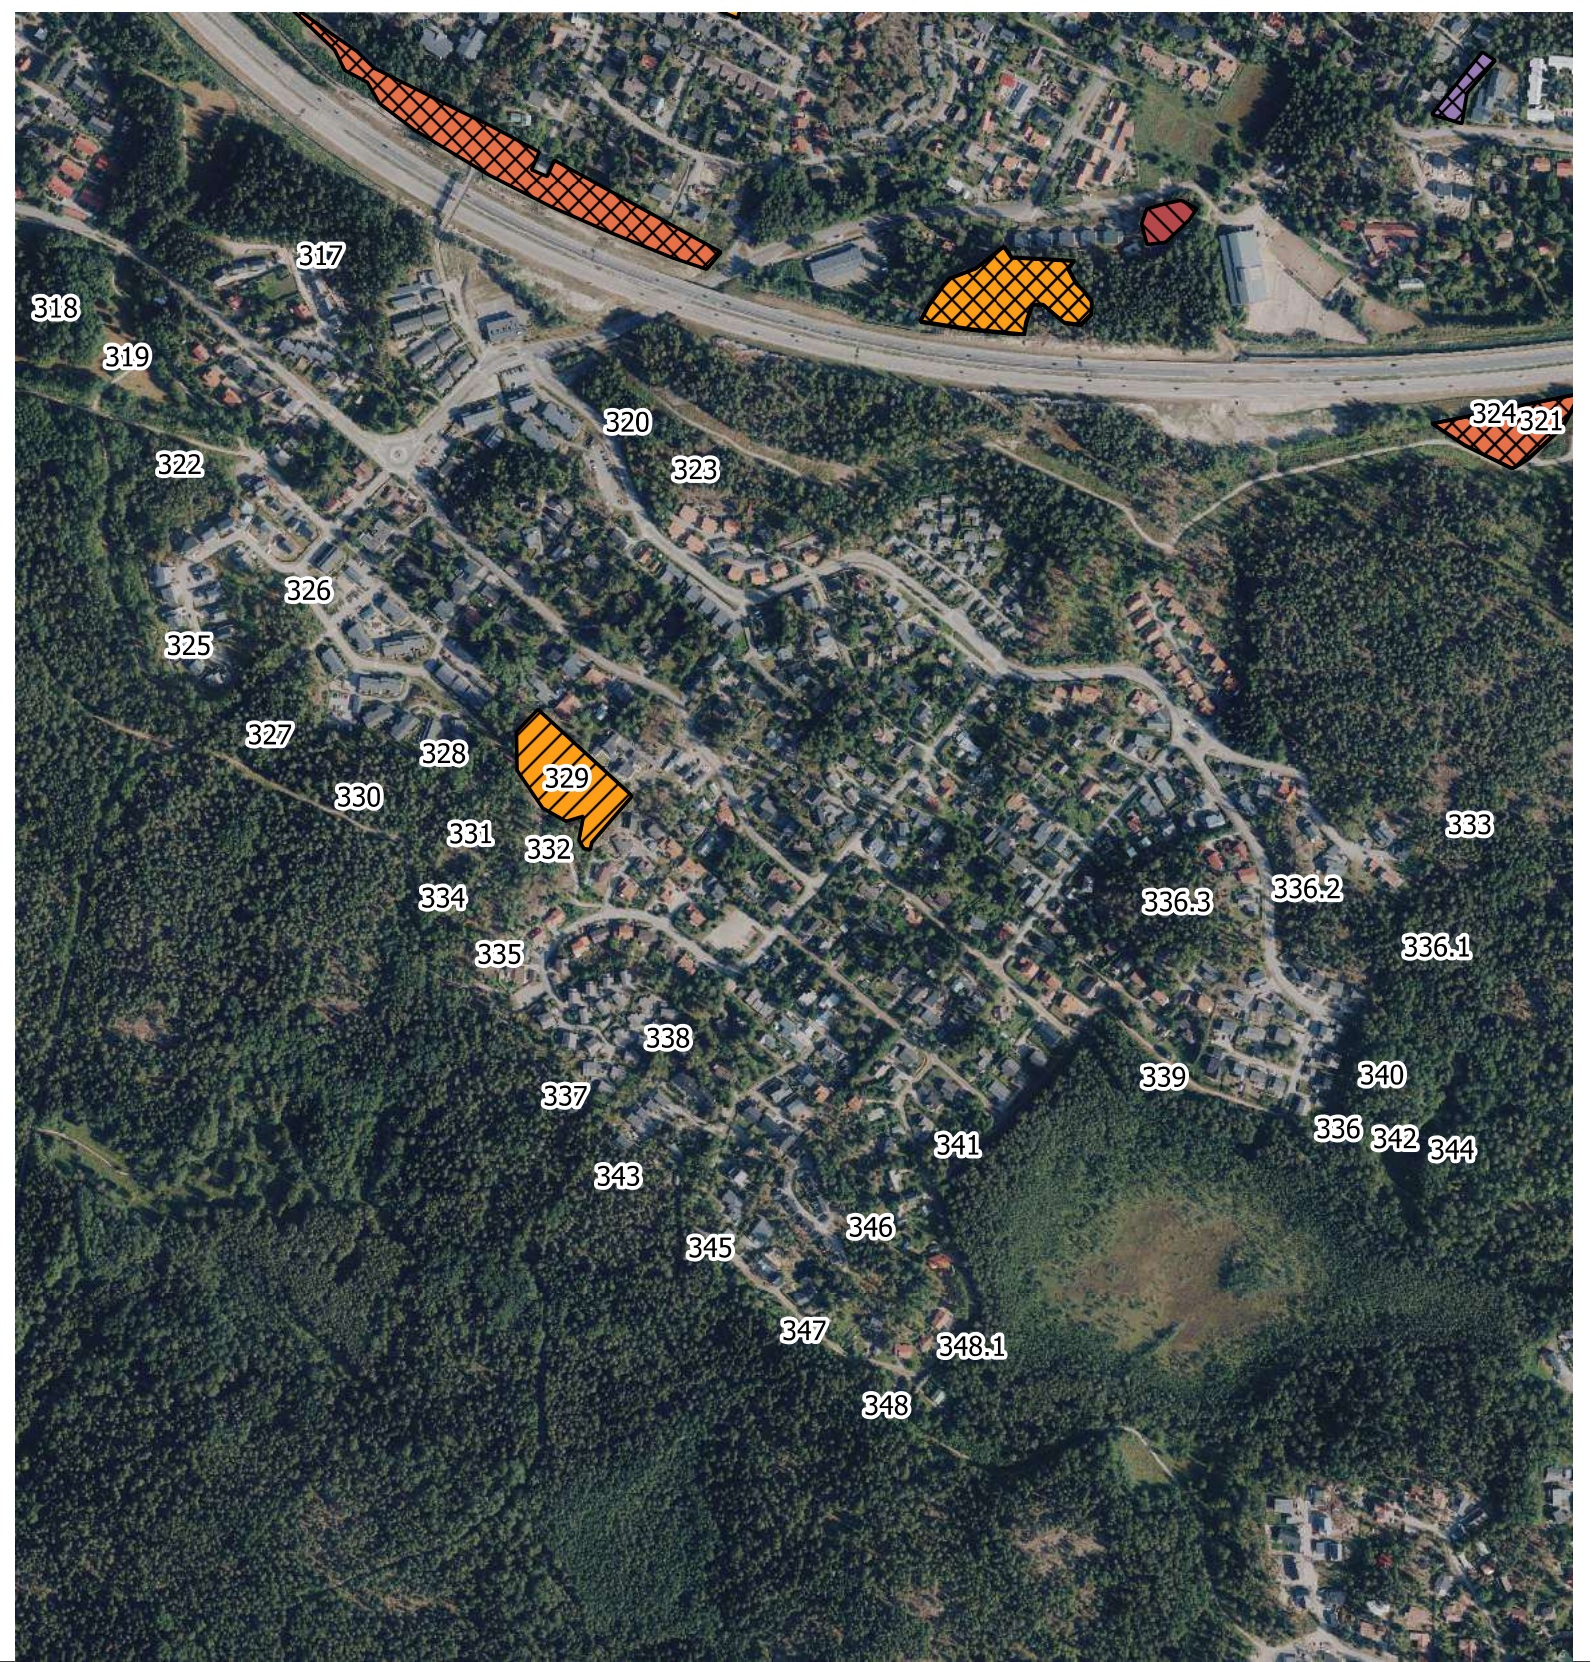

Keski-Espoon luonnon- ja maisemanhoitosuunnitelma 2022-2032

Liite 6 Metsänhoitotyöt ja kiireellisyysluokat

Tarkemmat toimenpiteiden rajaukset, työohjeet ja voimakkuudet kuvioluettelossa.

Sepänkylä kuviot 265-316

Metsänhoitotyöt ja kiireellisyysluokat

-  Kiireellinen 2022
-  Suunnitelmakauden ensimmäisellä puoliskolla 2023-2027
-  Suunnitelmakauden toisella puoliskolla 2028-2032
-  Nuoren metsän hoito
-  Raivaus
-  Istutukset