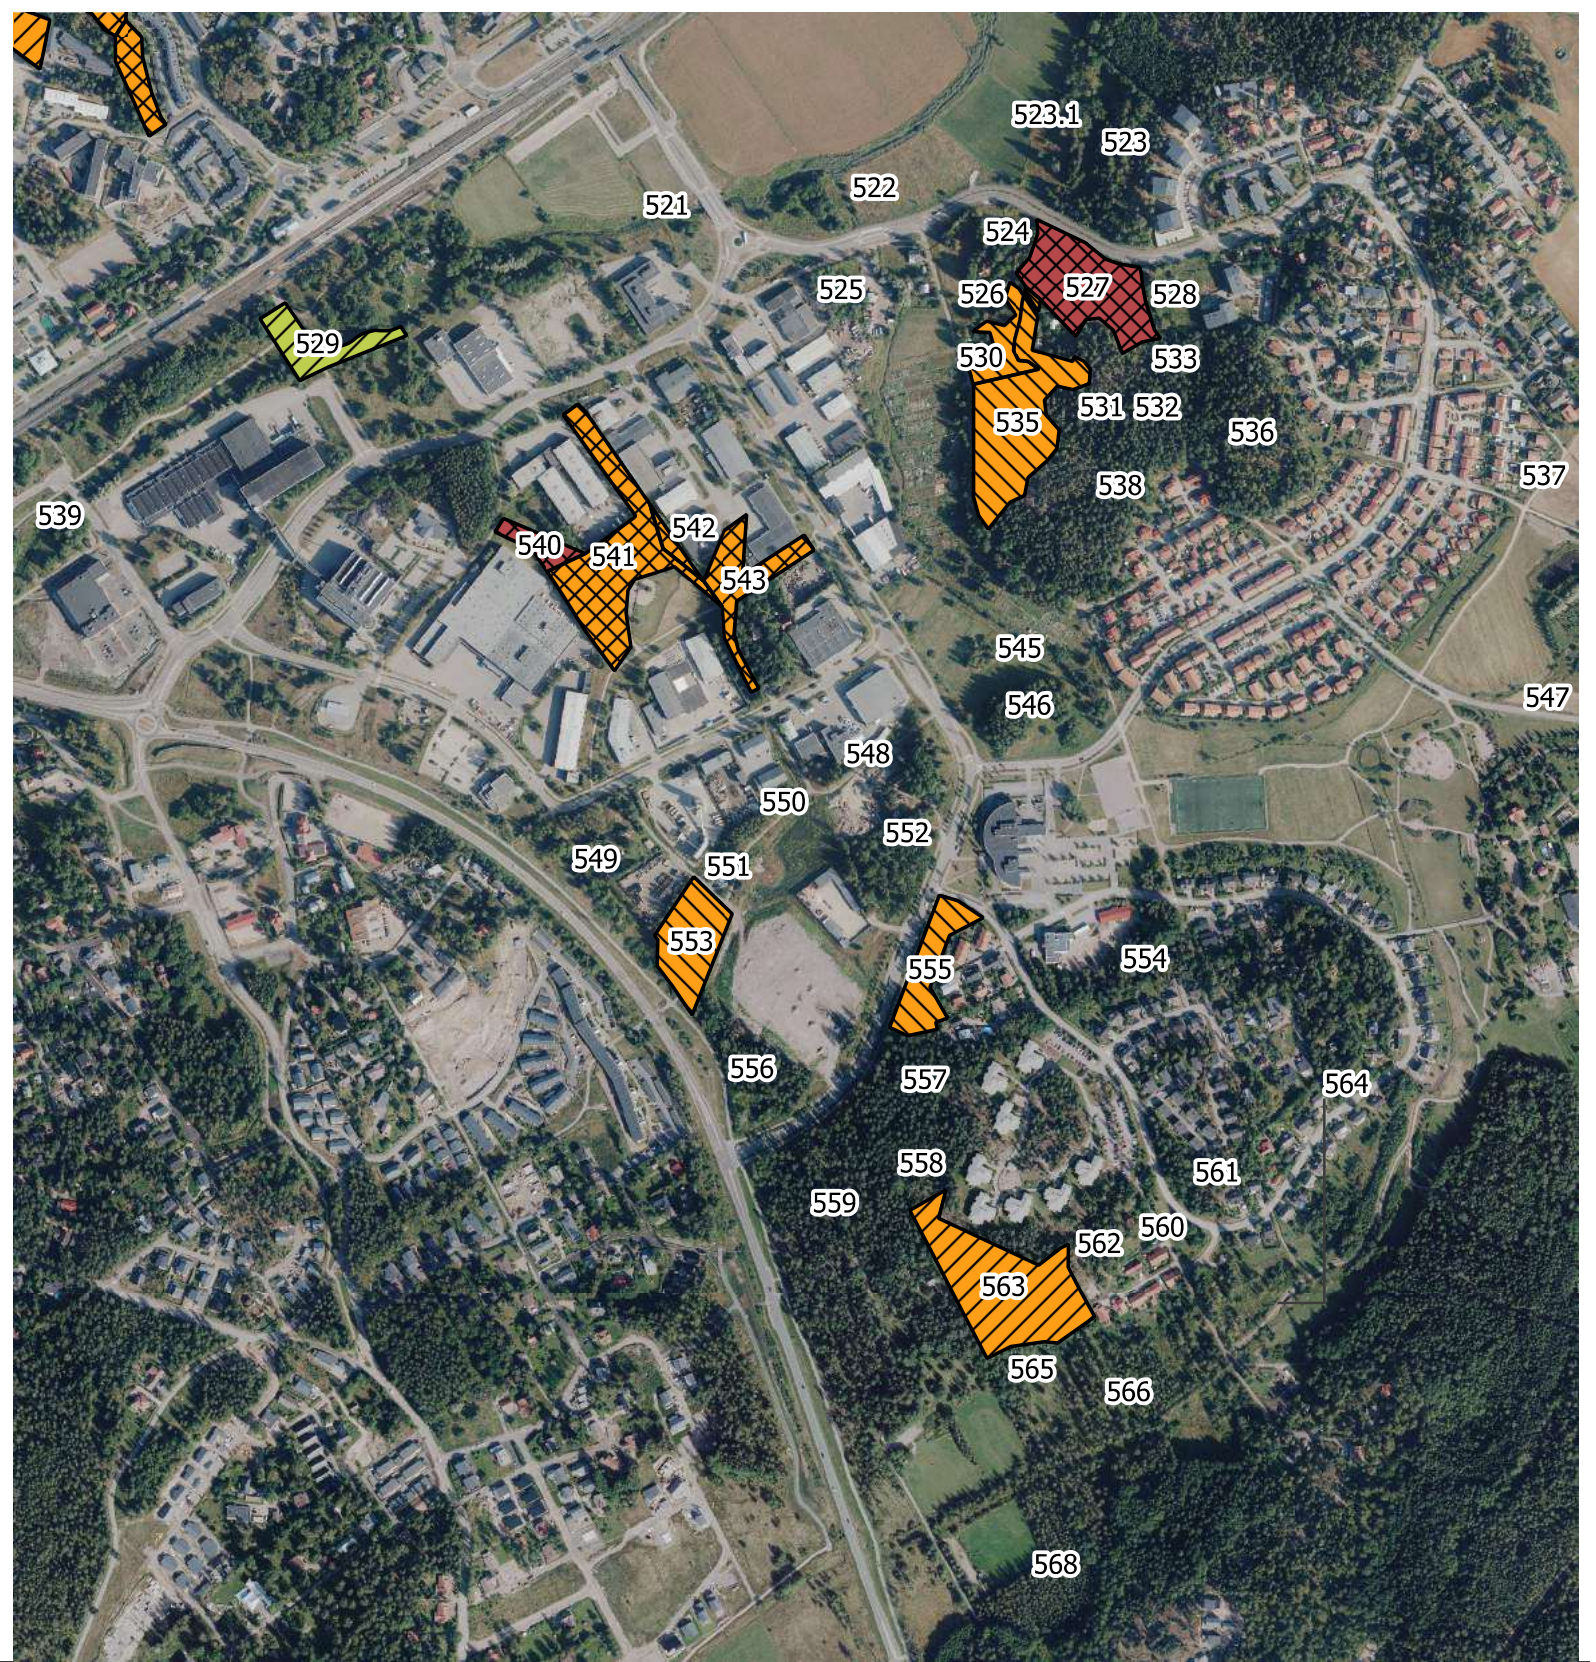

Metsänhoitotyöt ja kiireellisyysluokat

-  Kiireellinen 2022
-  Suunnitelmakauden ensimmäisellä puoliskolla 2023-2027
-  Suunnitelmakauden toisella puoliskolla 2028-2032
-  Nuoren metsän hoito
-  Raivaus
-  Istutukset

Keski-Espoon luonnon- ja maisemanhoitosuunnitelma 2022-2032

Liite 6 Metsänhoitotyöt ja kiireellisyysluokat

Tarkemmat toimenpiteiden rajaukset, työohjeet ja voimakkuudet kuvio- ja tekstiluettelossa.

Kauklahti kuviot 413-519