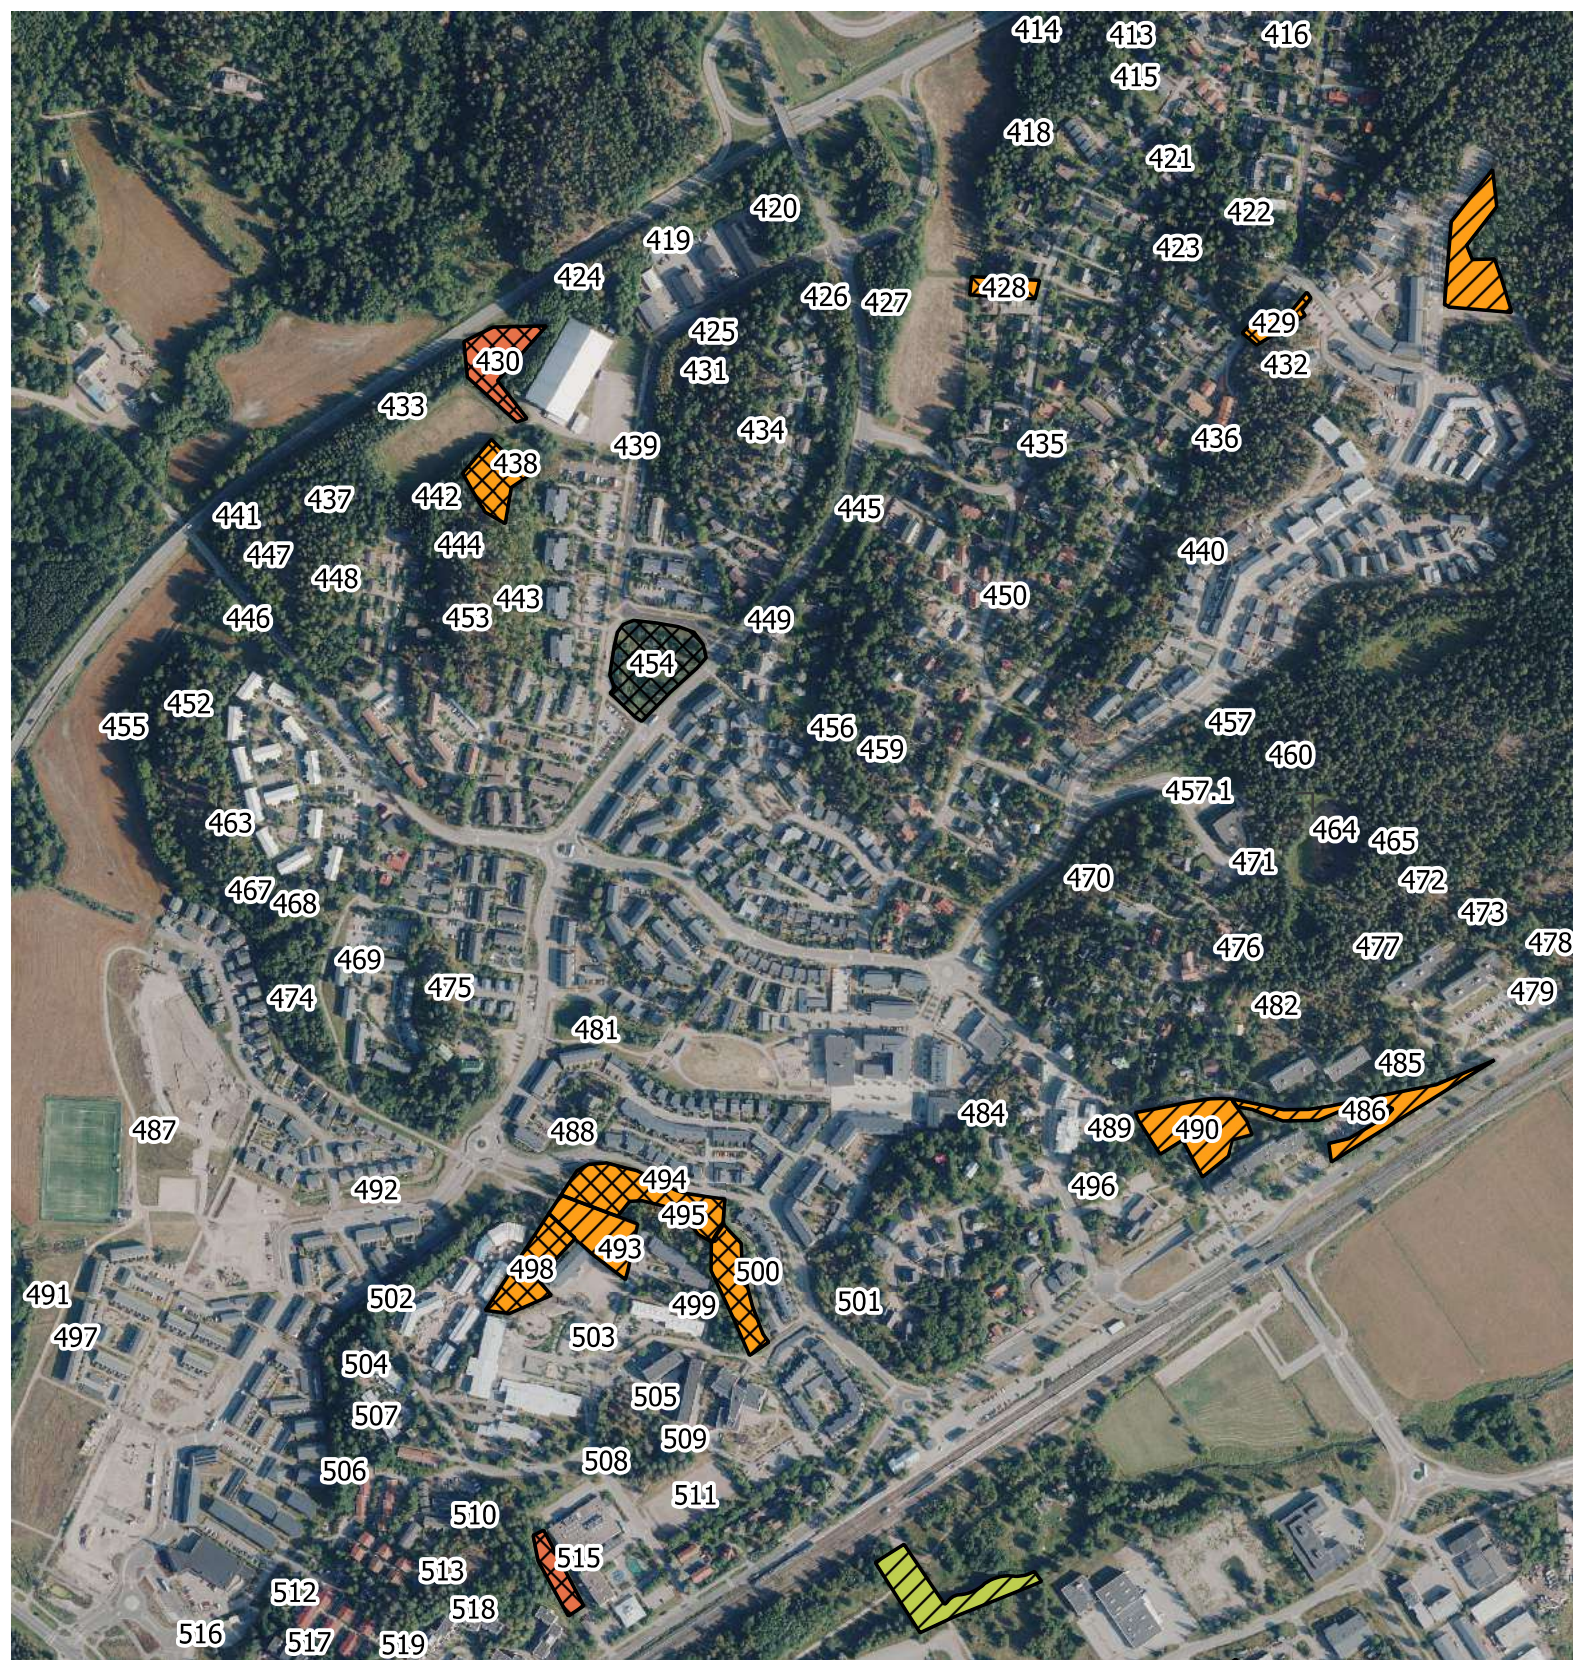

Metsänhoitotyöt ja kiireellisyysluokat

-  Kiireellinen 2022
-  Suunnitelmakauden ensimmäisellä puoliskolla 2023-2027
-  Suunnitelmakauden toisella puoliskolla 2028-2032
-  Nuoren metsän hoito
-  Raivaus
-  Istutukset

Keski-Espoon Luonnon- ja maisemanhoitosuunnitelma 2022-2032

Liite 6 Metsänhoitotyöt ja kiireellisyysluokat

Tarkemmat toimenpiteiden rajaukset, työohjeet ja voimakkuudet kuvio luettelossa.

Näkinmetsä kuviot 349-412

Keski-Espoon luonnon- ja maisemanhoitosuunnitelma 2022-2032

Liite 6 Metsänhoitotyöt ja kiireellisyysluokat

Tarkemmat toimenpiteiden rajaukset, työohjeet ja voimakkuudet kuvio- ja tekstiluettelossa.

Kauklahti kuviot 413-519