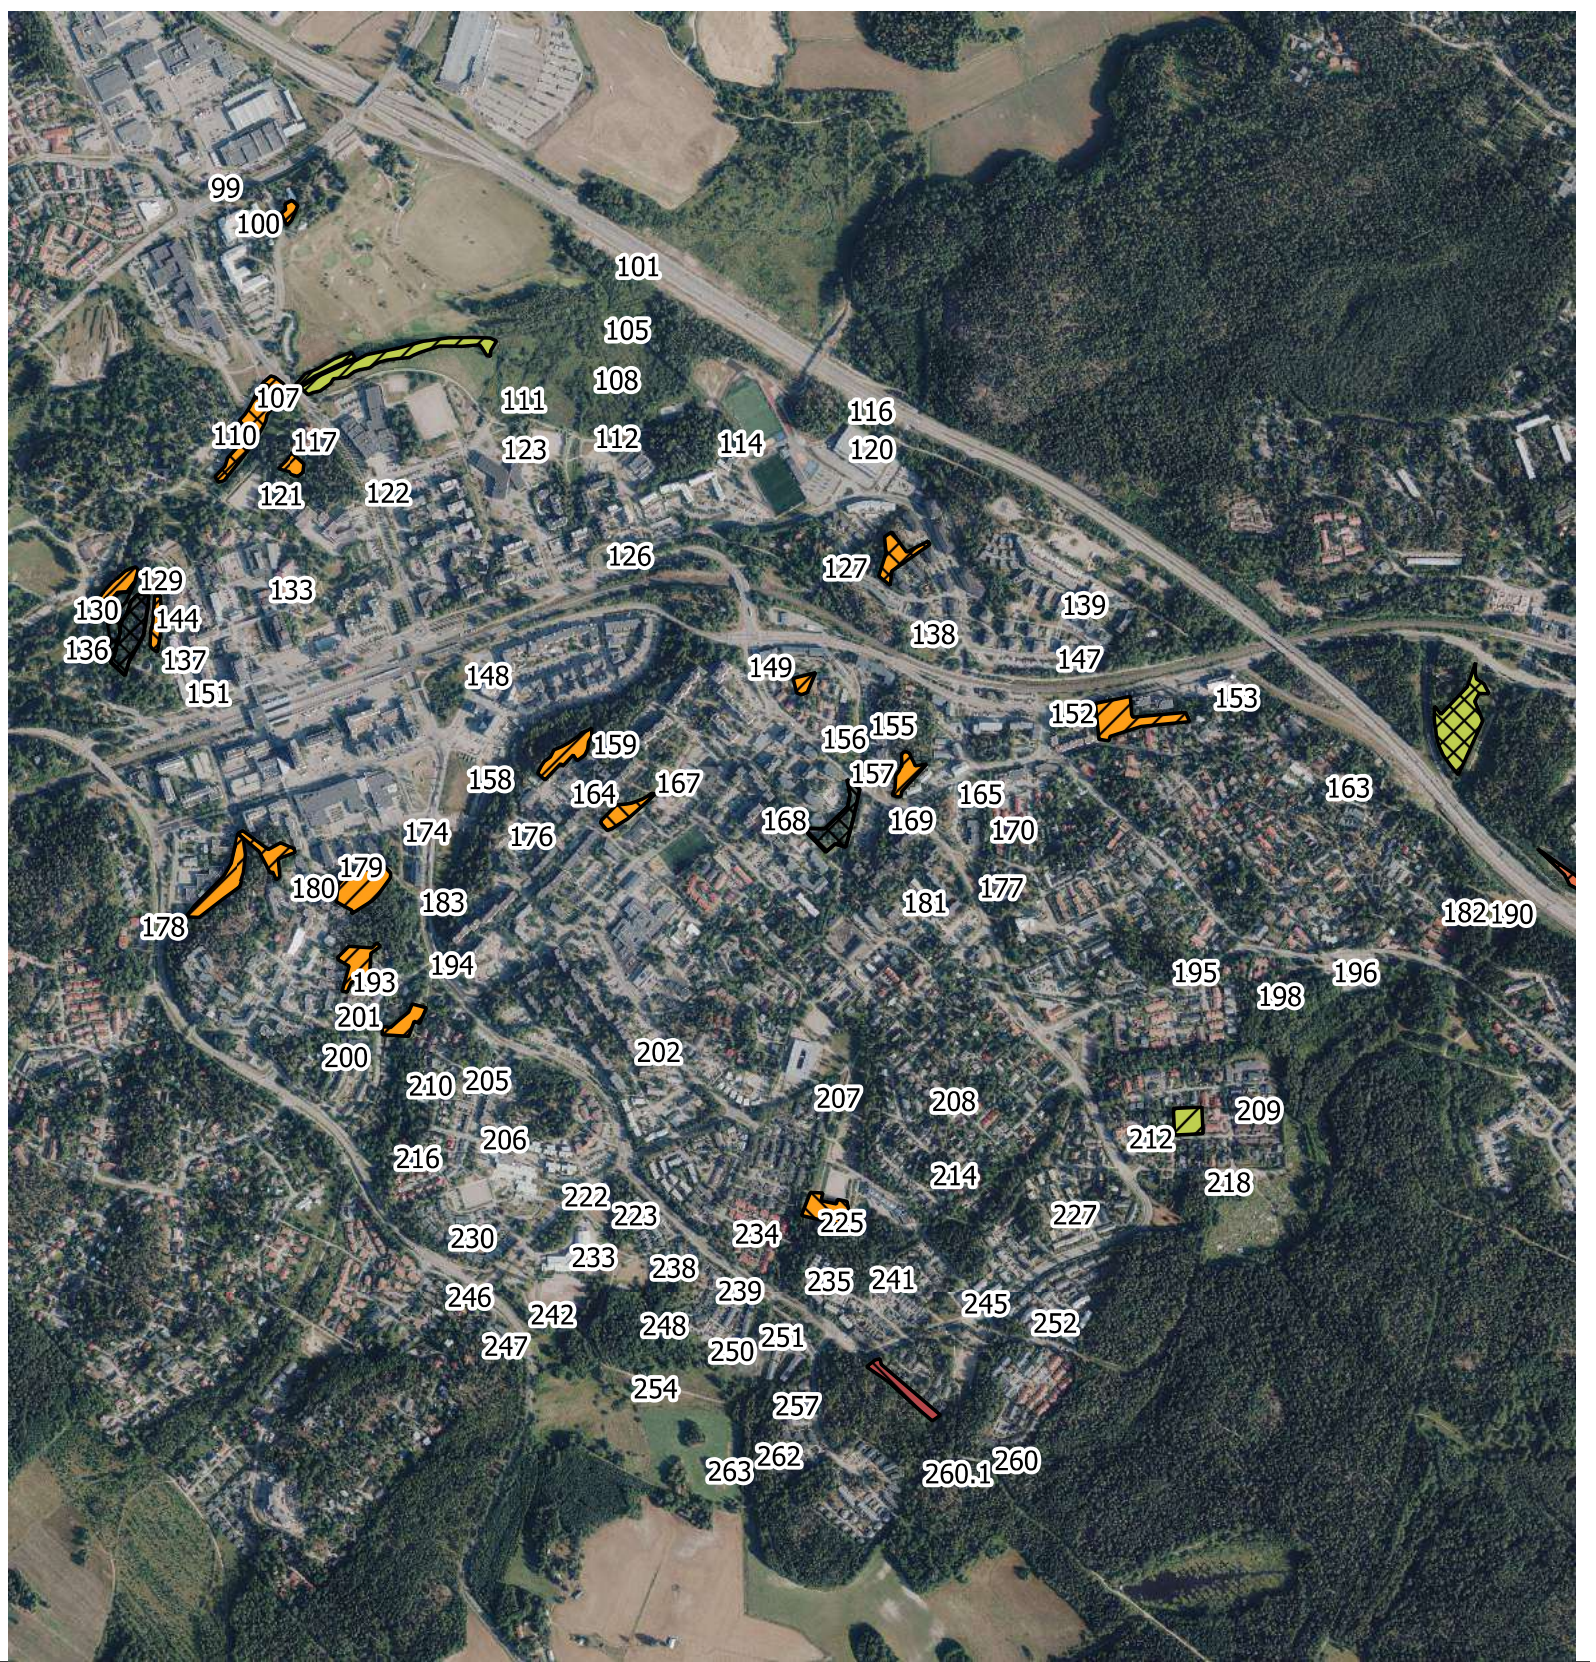

Keski-Espoon luonnon- ja maisemanhoitosuunnitelma 2022-2032

Liite 6 Metsänhoitotyöt ja kiireellisyysluokat

Tarkemmat toimenpiteiden rajaukset, työohjeet ja voimakkuudet kuvio- ja tekstiluettelossa.

Muurala kuviot 1-97

Metsänhoitotyöt ja kiireellisyysluokat

-  Kiireellinen 2022
-  Suunnitelmakauden ensimmäisellä puoliskolla 2023-2027
-  Suunnitelmakauden toisella puoliskolla 2028-2032
-  Nuoren metsän hoito
-  Raivaus
-  Istutukset

Keski-Espoon luonnon- ja maisemanhoitosuunnitelma 2022-2032

Liite 6 Metsänhoitotyöt ja kiireellisyysluokat

Tarkemmat toimenpiteiden rajaukset, työohjeet ja voimakkuudet kuvio- ja tekstiluettelossa.

Espoon keskus kuviot 98-264