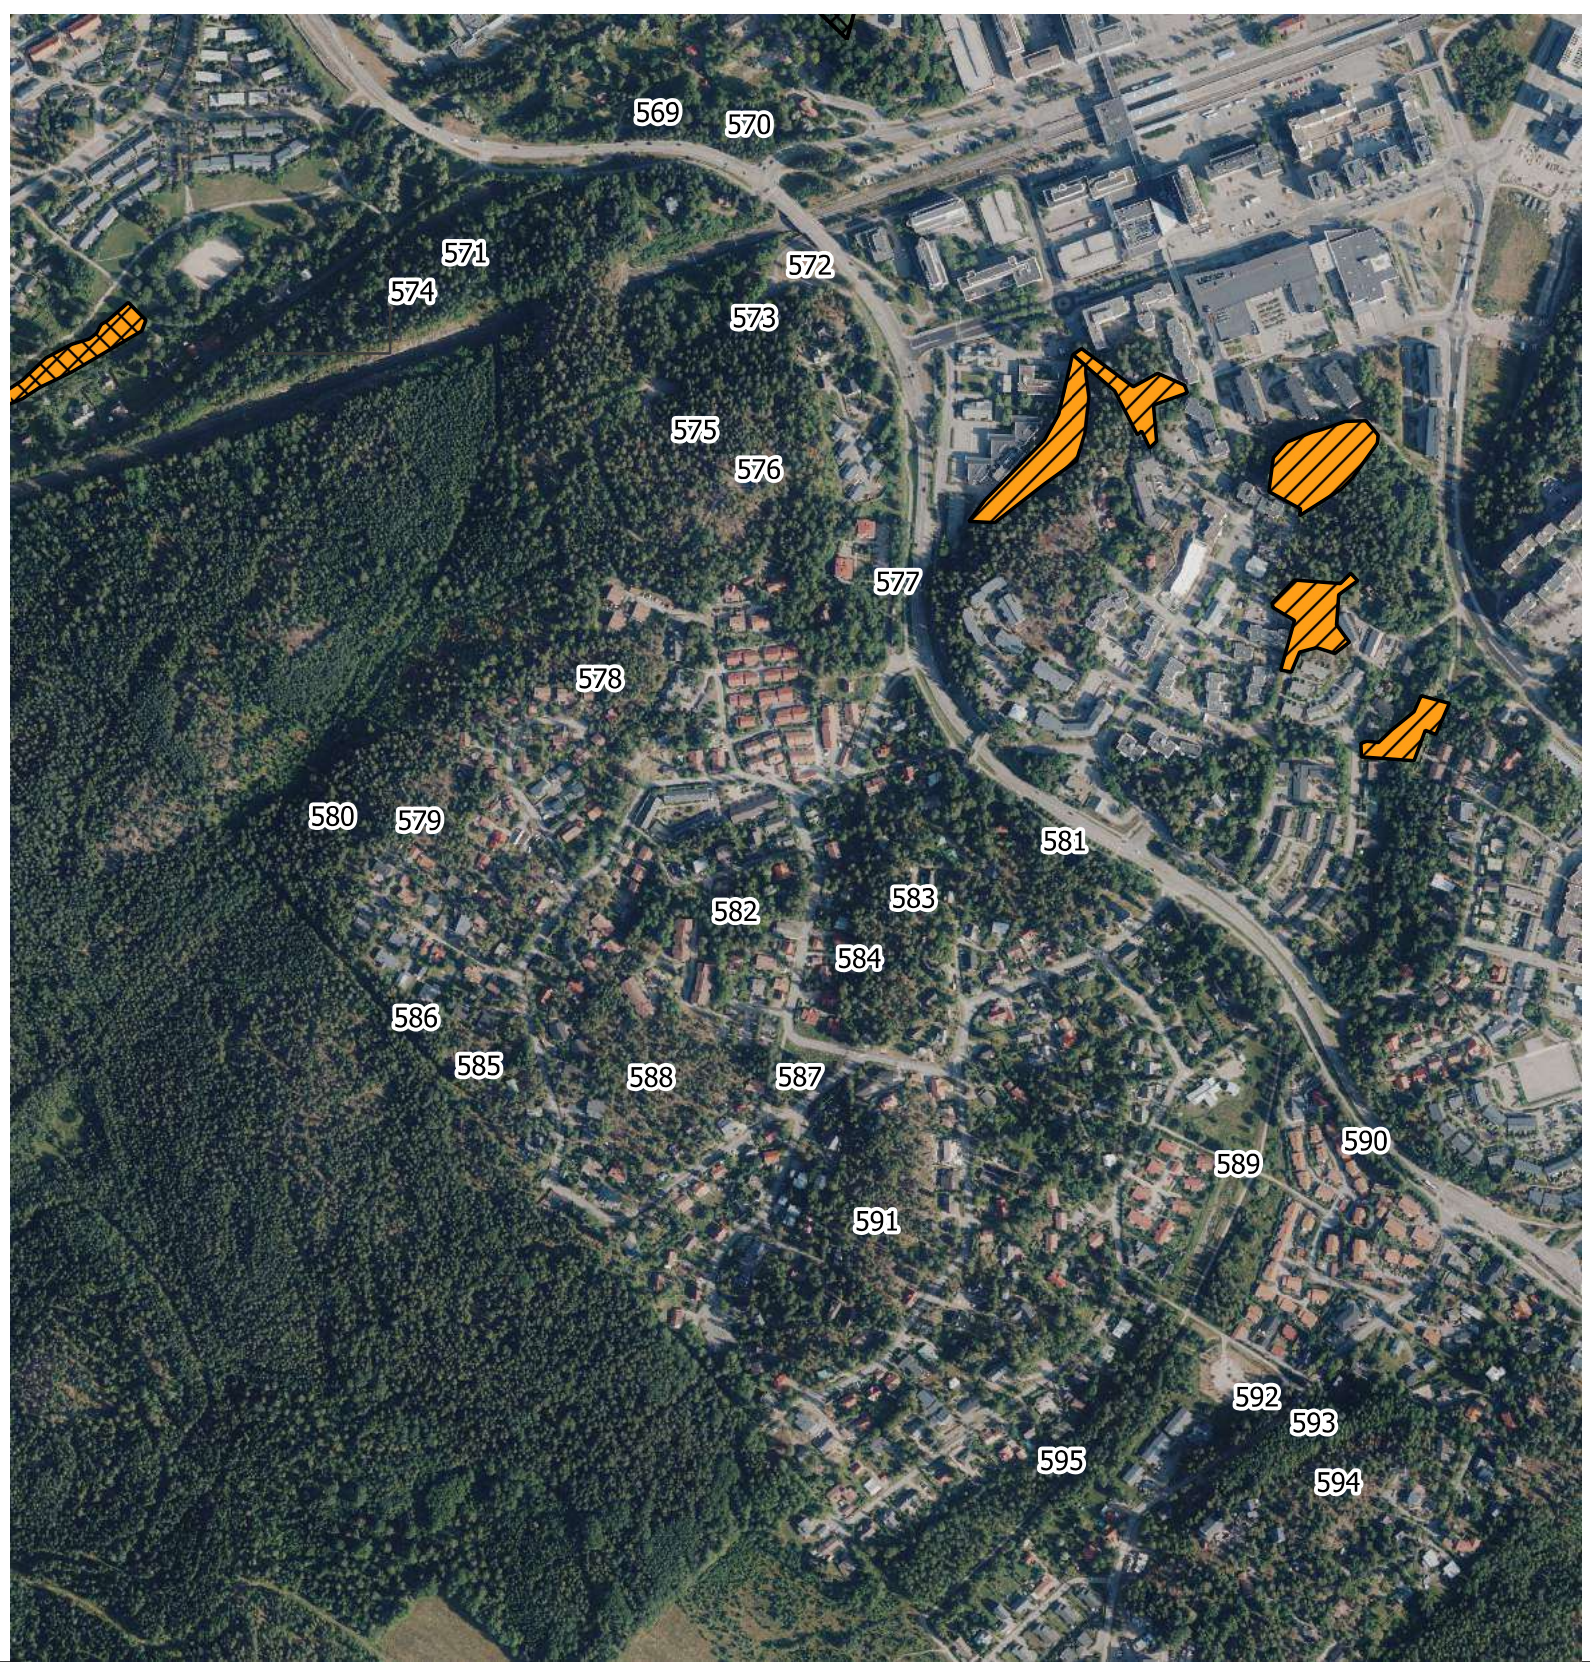

Metsänhoitotyöt ja kiireellisyysluokat

-  Kiireellinen 2022
-  Suunnitelmakauden ensimmäisellä puoliskolla 2023-2027
-  Suunnitelmakauden toisella puoliskolla 2028-2032
-  Nuoren metsän hoito
-  Raivaus
-  Istutukset

Keski-Espoon luonnon- ja maisemanhoitosuunnitelma 2022-2032

Liite 6 Metsänhoitotyöt ja kiireellisyysluokat

Tarkemmat toimenpiteiden rajaukset, työohjeet ja voimakkuudet kuviolehdessä.

Vanttila kuviot 521-568