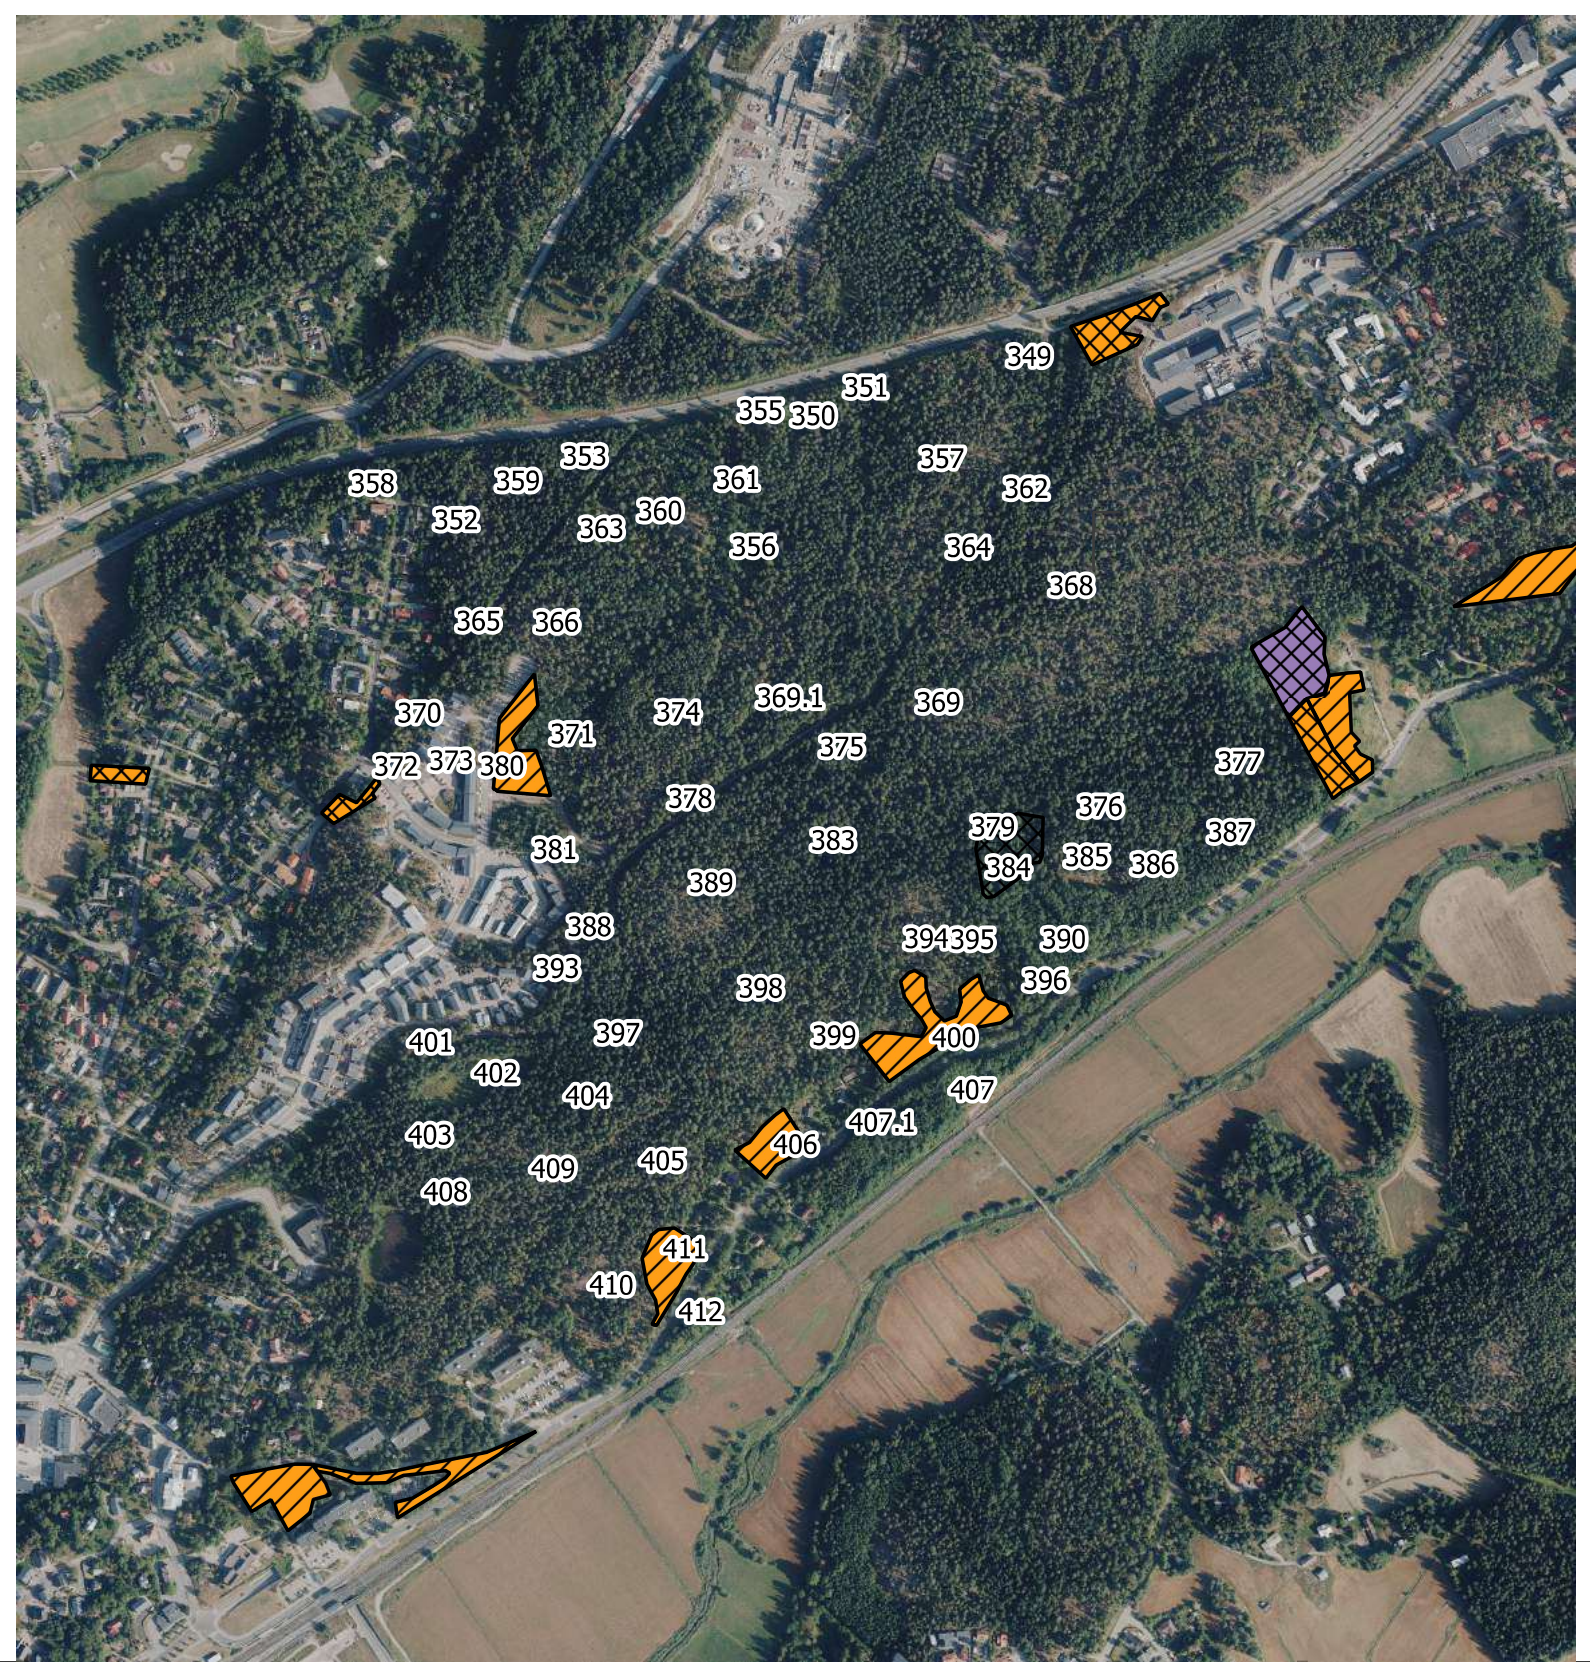

Keski-Espoon luonnon- ja maisemanhoitosuunnitelma 2022-2032

Liite 6 Metsänhoitotyöt ja kiireellisyysluokat

Tarkemmat toimenpiteiden rajaukset, työohjeet ja voimakkuudet kuvio- ja tekstiluettelossa.

Kuurinniitty kuviot 317-348,1

Metsänhoitotyöt ja kiireellisyysluokat

-  Kiireellinen 2022
-  Suunnitelmakauden ensimmäisellä puoliskolla 2023-2027
-  Suunnitelmakauden toisella puoliskolla 2028-2032
-  Nuoren metsän hoito
-  Raivaus
-  Istutukset