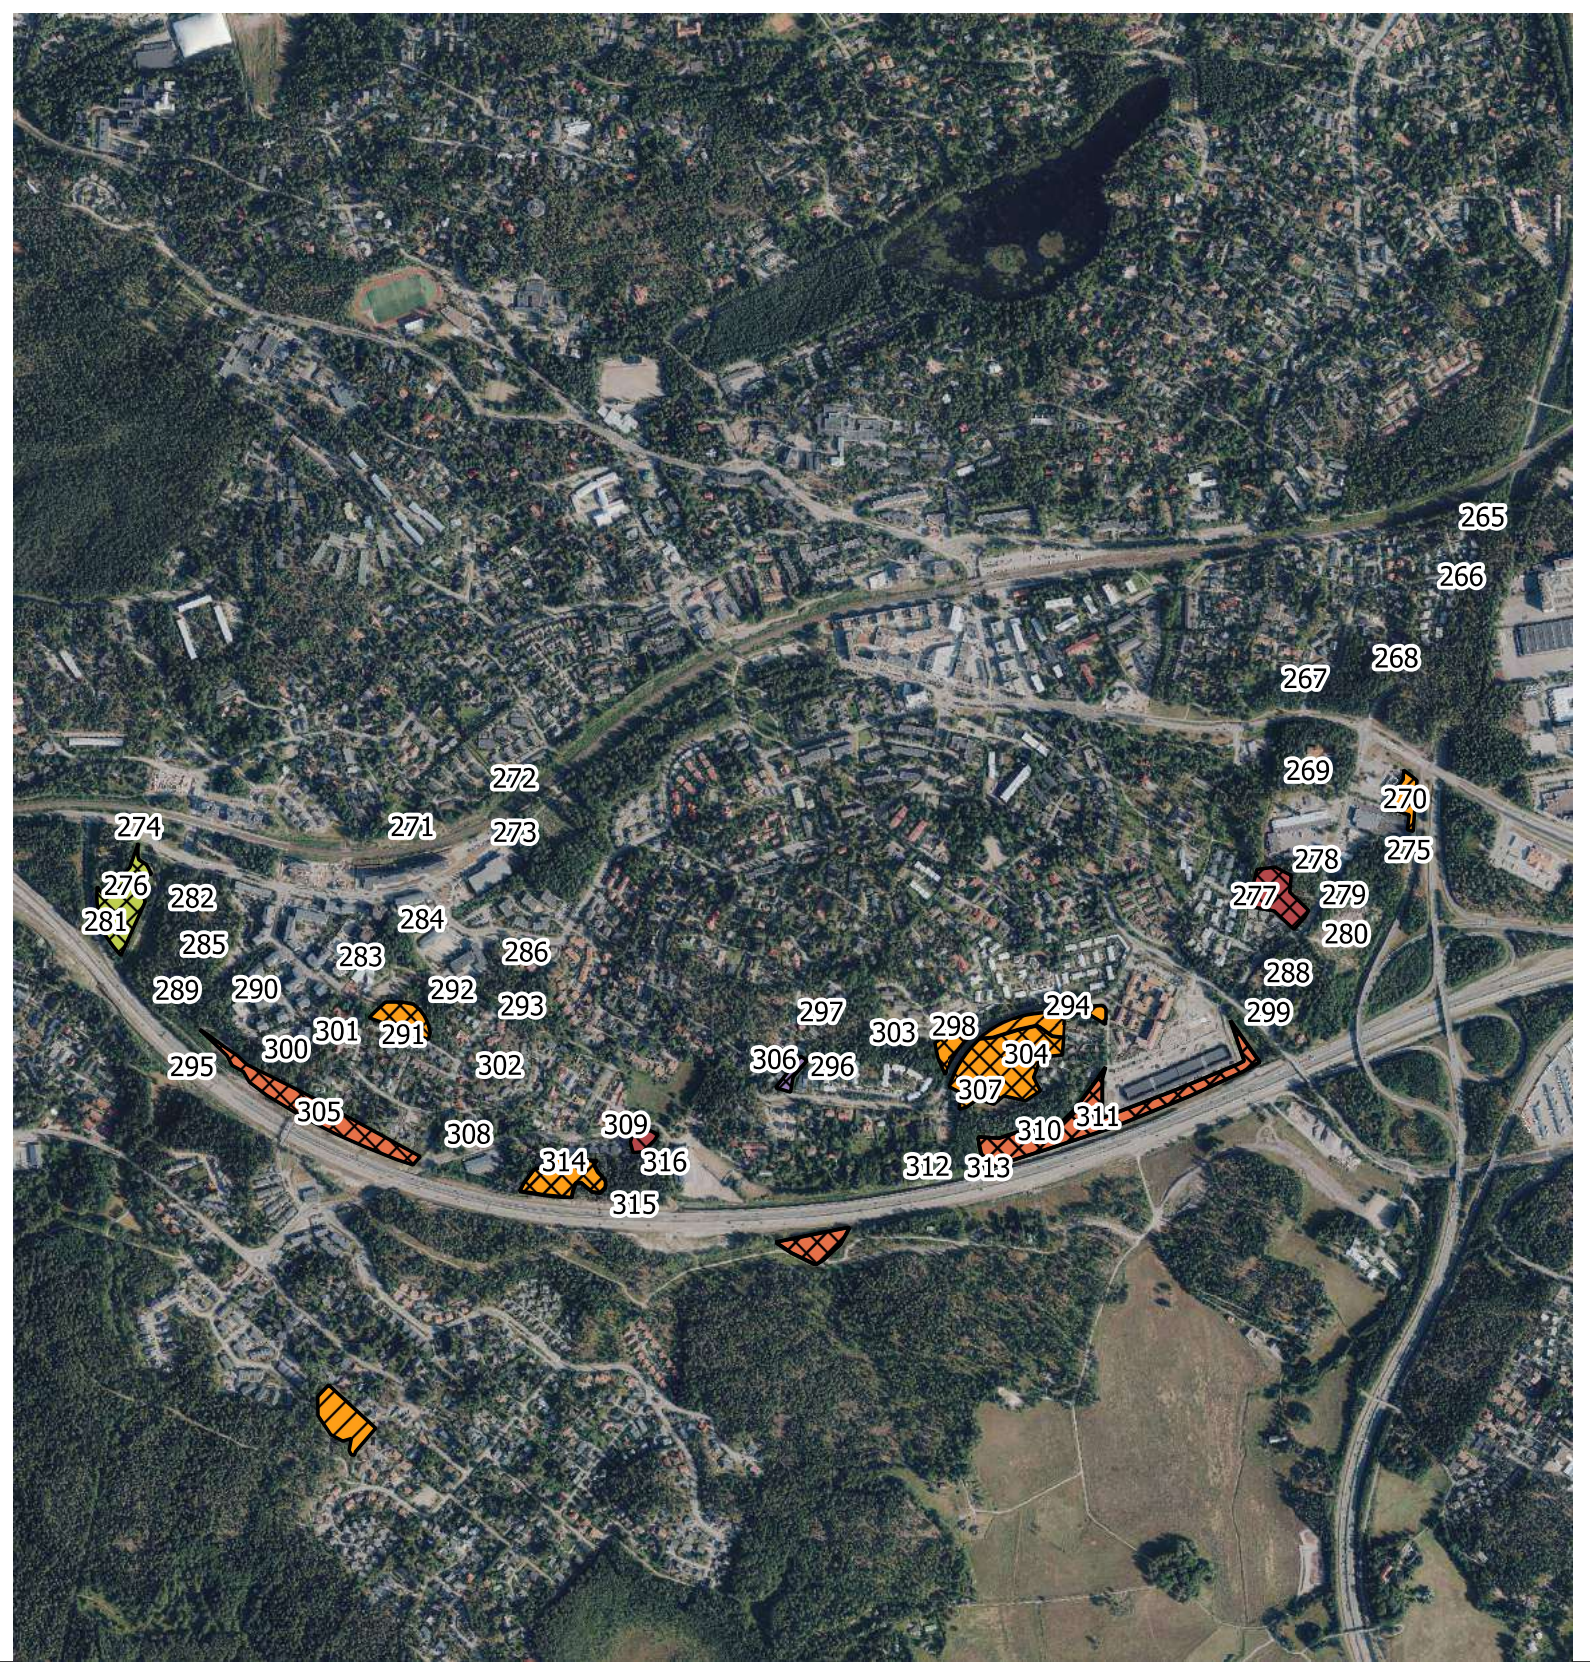

Metsänhoitotyöt ja kiireellisyysluokat

-  Kiireellinen 2022
-  Suunnitelmakauden ensimmäisellä puoliskolla 2023-2027
-  Suunnitelmakauden toisella puoliskolla 2028-2032
-  Nuoren metsän hoito
-  Raivaus
-  Istutukset

Keski-Espoon luonnon- ja maisemanhoitosuunnitelma 2022-2032

Liite 6 Metsänhoitotyöt ja kiireellisyysluokat

Tarkemmat toimenpiteiden rajaukset, työohjeet ja voimakkuudet kuvio- ja tekstiluettelossa.

Espoon keskus kuviot 98-264