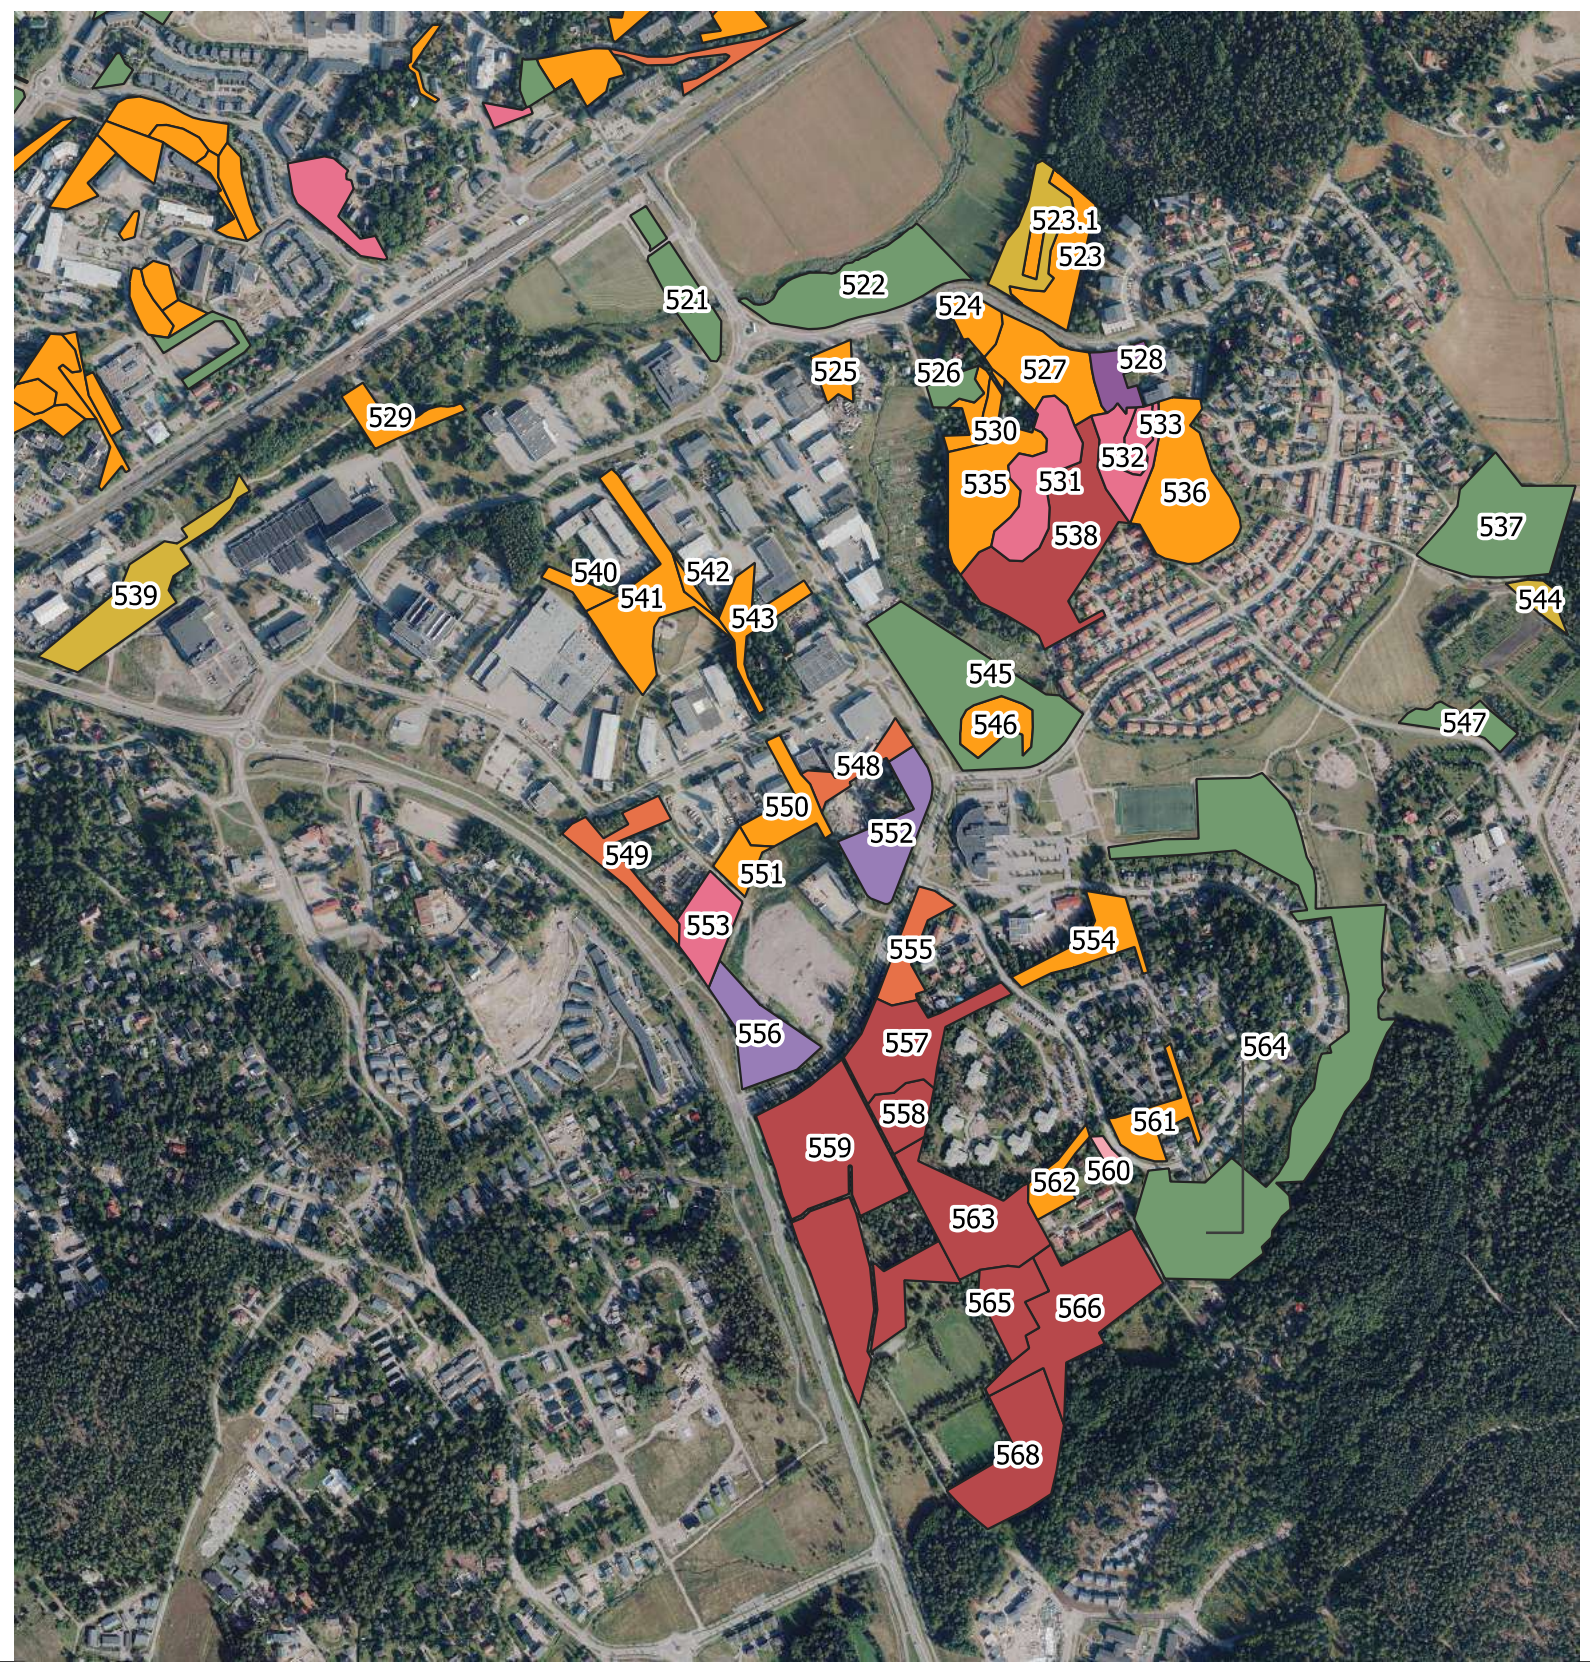

Keski-Espoon luonnon- ja maisemanhoitosuunnitelma 2022-2032

Liite 2 Kuvionumerointi ja kunnossapitoluokat kaupunginosittain

Kuurinniitty kuviot 317-348,1

- A1 arvoniihty KELM
- A3 Maisemaniityt
- A4 Avoin alue
- Ax Muutosalue
- M1 Arvometsät
- M2 lähimetsät
- M3 Ulkoilu- ja virkistysmetsät

Keski-Espoon Luonnon- ja maisemanhoitosuunnitelma 2022-2032

Liite 2 Kuvionumerointi ja kunnossapitoluokat kaupunginosittain

Näkinmetsä kuviot 349-412

- A1 arvonniityt KELM
- A3 Maisemaniityt
- A4 Avoin alue
- Ax Muutosalue
- M1 Arvometsät
- M2 lähimetsät
- M3 Ulkoilu- ja virkistysmetsät

Keski-Espoon luonnon- ja maisemanhoitosuunnitelma 2022-2032

Liite 2 Kuvionumerointi ja kunnossapitoluokat kaupunginosittain

- Kauklahti kuviot 413-519
- A1 arvoniityt KELM
 - A3 Maisemaniityt
 - A4 Avoin alue
 - Ax Muutosalue
 - M1 Arvometsät
 - M2 lähimetsät
 - M3 Ulkoilu- ja virkistysmetsät

Keski-Espoon luonnon- ja maisemanhoitosuunnitelma 2022-2032

Liite 2 Kuvionumerointi ja kunnossapitoluokat kaupunginosittain

Vanntila kuviot 521-568

- A1 arvoniityt KELM
- A3 Maisemaniityt
- A4 Avoin alue
- Ax Muutosalue
- M1 Arvometsät
- M2 lähimetsät
- M3 Ulkoilu- ja virkistysmetsät