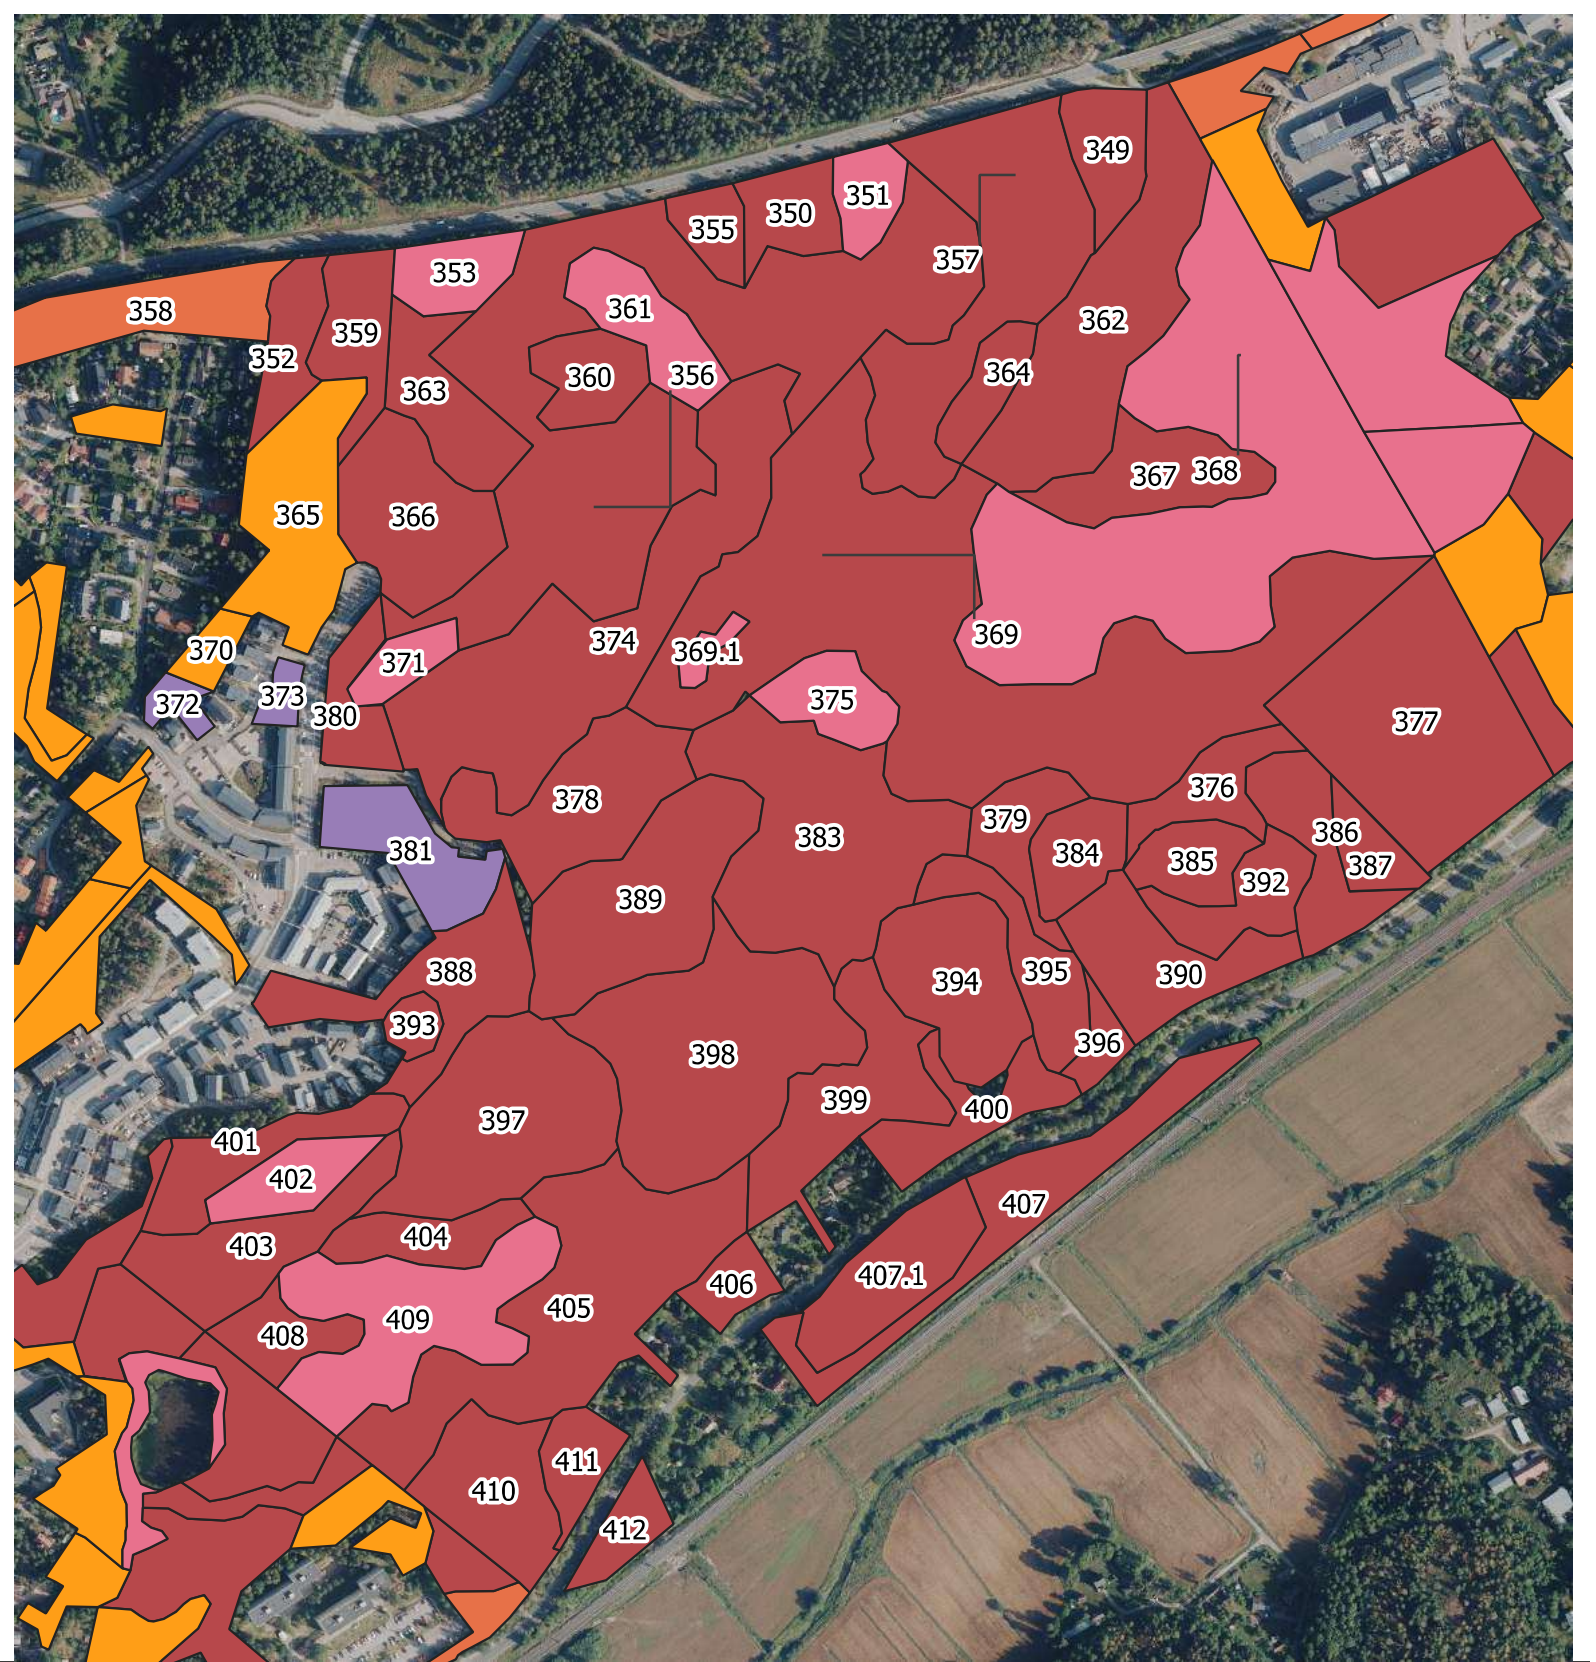

Keski-Espoon luonnon- ja maisemanhoitosuunnitelma 2022-2032

Liite 2 Kuvionumerointi ja kunnossapitoluokat kaupunginosittain

- Muurala kuviot 1-97
- A1 arvoniityt KELM
 - A3 Maisemaniityt
 - A4 Avoin alue
 - Ax Muutosalue
 - M1 Arvometsät
 - M2 lähimetsät
 - M3 Ulkoilu- ja virkistymetsät

Keski-Espoon luonnon- ja maisemanhoitosuunnitelma 2022-2032

Liite 2 Kuvionumerointi ja kunnossapitoluokat kaupunginosittain

Espoon keskus kuviot 98-264

- A1 arvoniiyt KELM
- A3 Maisemaniityt
- A4 Avoin alue
- Ax Muutosalue
- M1 Arvometsät
- M2 lähimetsät
- M3 Ulkoilu- ja virkistysmetsät

Keski-Espoon luonnon- ja maisemanhoitosuunnitelma 2022-2032

Liite 2 Kuvionumerointi ja kunnossapitoluokat kaupunginosittain

Sepänkylä kuviot 265-316

- A1 arvonniityt KELM
- A3 Maisemaniityt
- A4 Avoin alue
- Ax Muutosalue
- M1 Arvometsät
- M2 lähimetsät
- M3 Ulkoilu- ja virkistysmetsät

Keski-Espoon luonnon- ja maisemanhoitosuunnitelma 2022-2032

Liite 2 Kuvionumerointi ja kunnossapitoluokat kaupunginosittain

Kuurinniitty kuviot 317-348,1

- A1 arvoniihty KELM
- A3 Maisemaniityt
- A4 Avoin alue
- Ax Muutosalue
- M1 Arvometsät
- M2 lähimetsät
- M3 Ulkoilu- ja virkistysmetsät