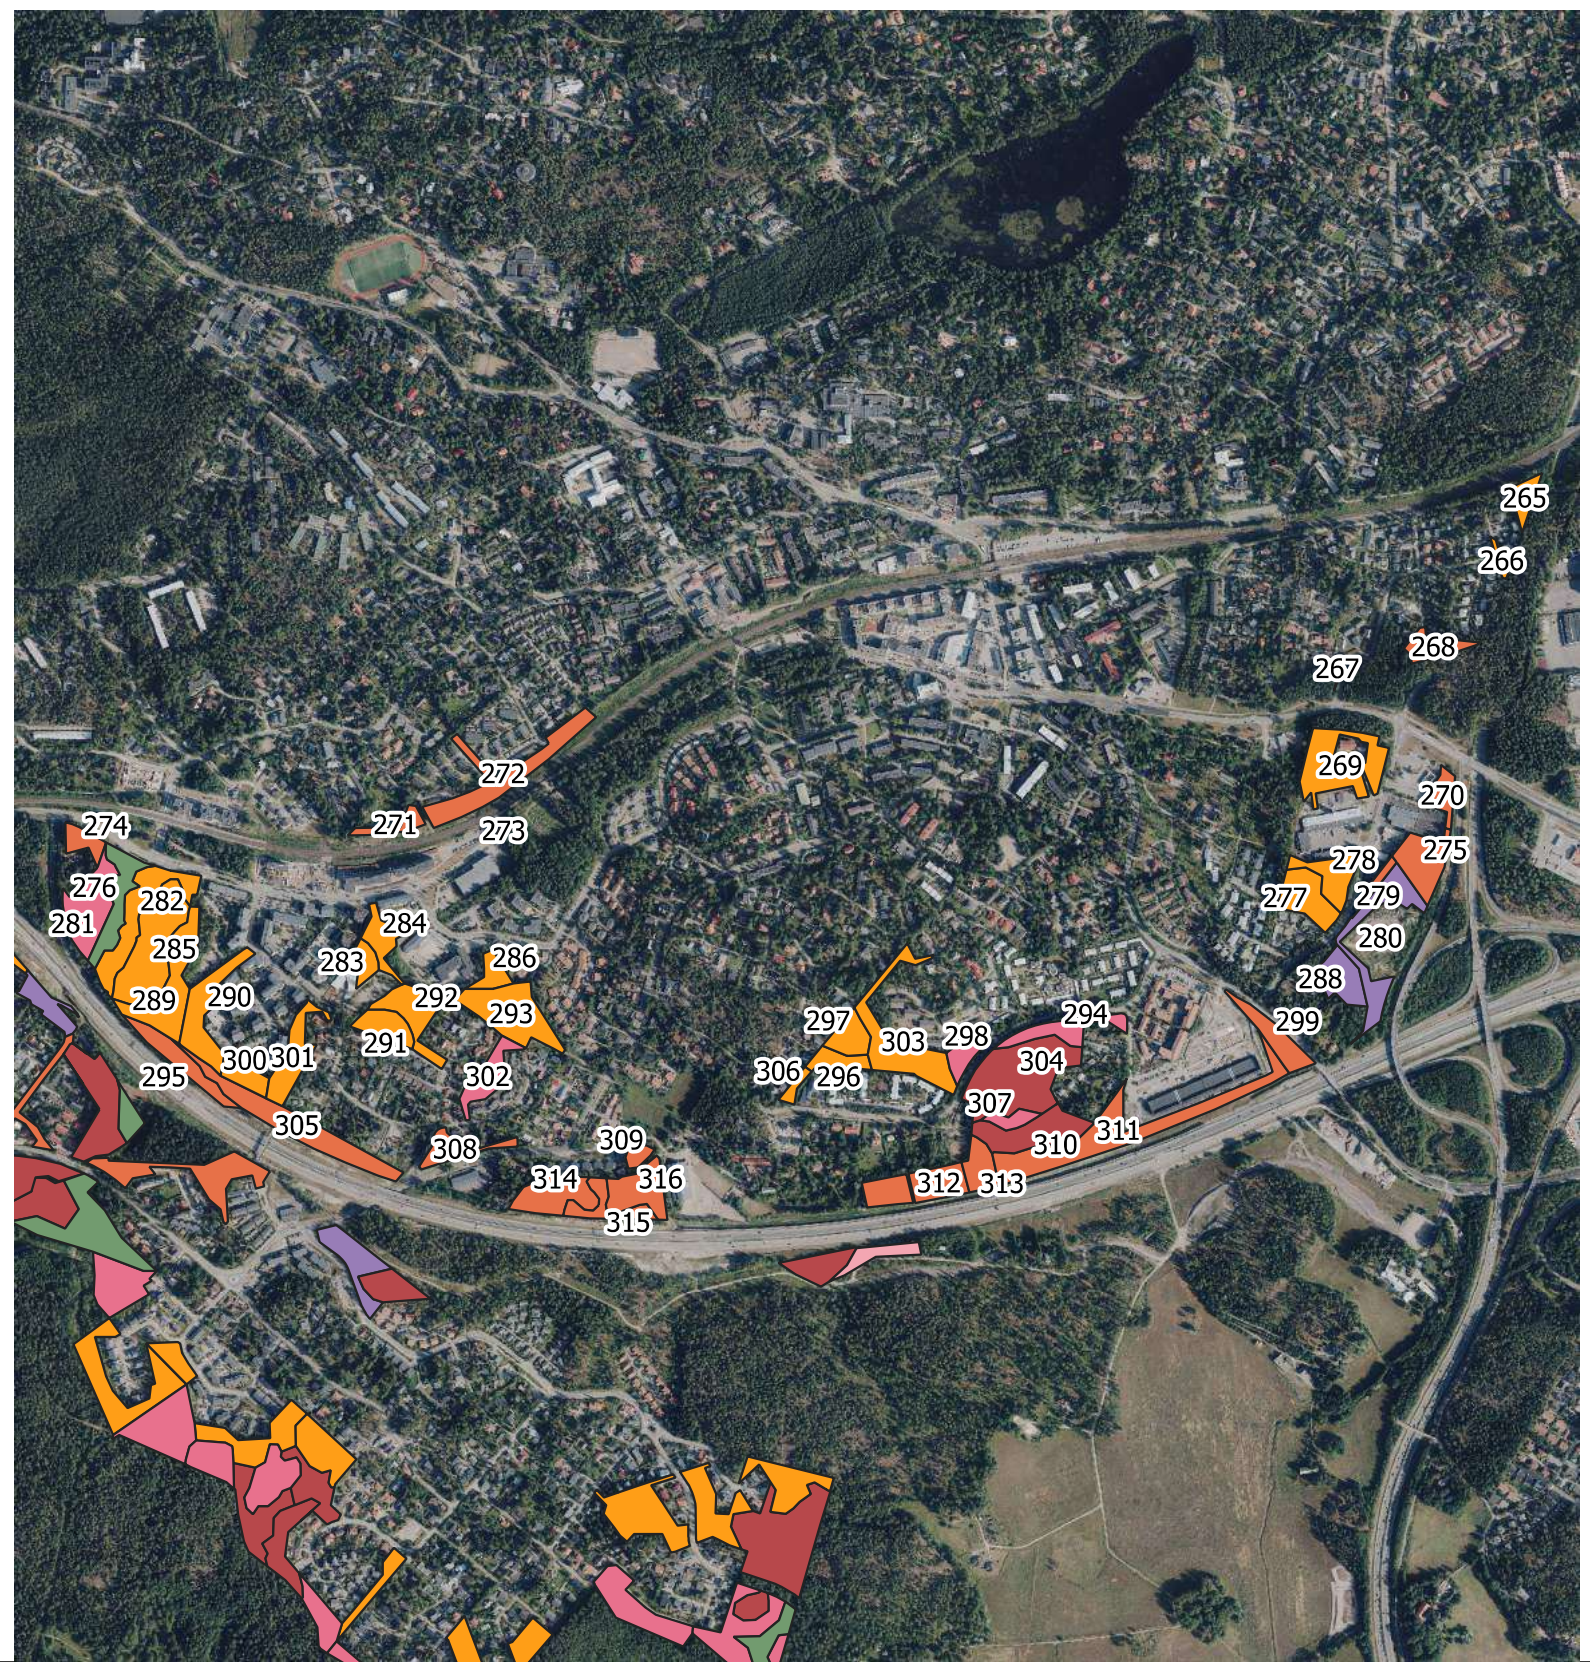

Keski-Espoon luonnon- ja maisemanhoitosuunnitelma 2022-2032

Liite 2 Kuvionumerointi ja kunnossapitoluokat kaupunginosittain

- Muurala kuviot 1-97
- A1 arvoniityt KELM
 - A3 Maisemaniityt
 - A4 Avoin alue
 - Ax Muutosalue
 - M1 Arvometsät
 - M2 lähimetsät
 - M3 Ulkoilu- ja virkistymetsät

Keski-Espoon luonnon- ja maisemanhoitosuunnitelma 2022-2032

Liite 2 Kuvionumerointi ja kunnossapitoluokat kaupunginosittain

Espoon keskus kuviot 98-264

- A1 arvoniiyt KELM
- A3 Maisemaniityt
- A4 Avoin alue
- Ax Muutosalue
- M1 Arvometsät
- M2 lähimetsät
- M3 Ulkoilu- ja virkistysmetsät

Keski-Espoon luonnon- ja maisemanhoitosuunnitelma 2022-2032

Liite 2 Kuvionumerointi ja kunnossapitoluokat kaupunginosittain

Sepänkylä kuviot 265-316

- A1 arvonniityt KELM
- A3 Maisemaniityt
- A4 Avoin alue
- Ax Muutosalue
- M1 Arvometsät
- M2 lähimetsät
- M3 Ulkoilu- ja virkistysmetsät

Keski-Espoon luonnon- ja maisemanhoitosuunnitelma 2022-2032

Liite 2 Kuvionumerointi ja kunnossapitoluokat kaupunginosittain

Kuurinniitty kuviot 317-348,1

- A1 arvoniihty KELM
- A3 Maisemaniityt
- A4 Avoin alue
- Ax Muutosalue
- M1 Arvometsät
- M2 lähimetsät
- M3 Ulkoilu- ja virkistysmetsät