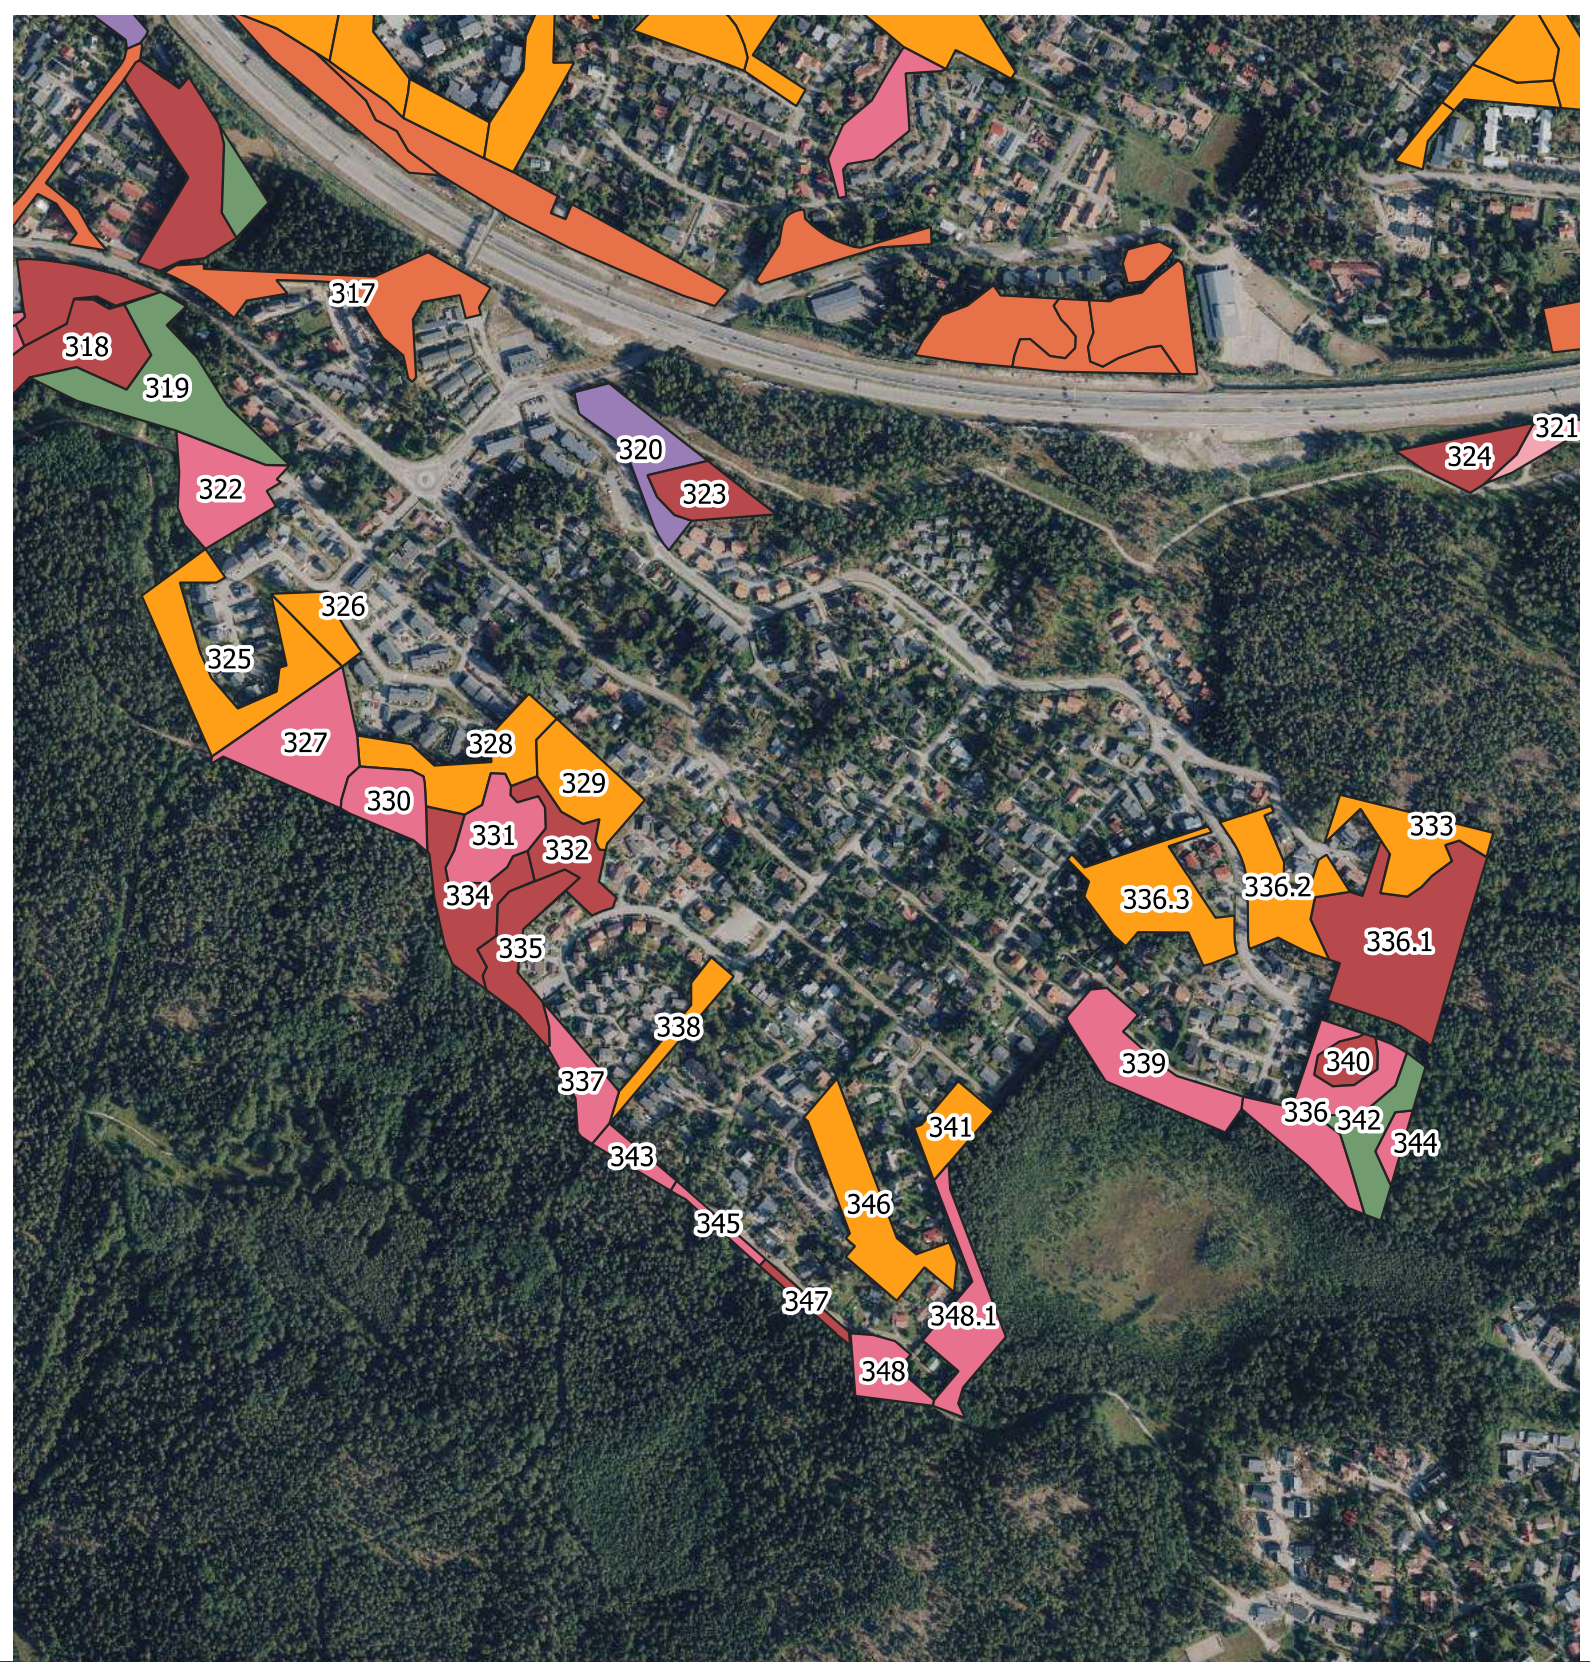

Keski-Espoon luonnon- ja maisemanhoitosuunnitelma 2022-2032

Liite 2 Kuvionumerointi ja kunnossapitoluokat kaupunginosittain

- Muurala kuviot 1-97
- A1 arvoniityt KELM
 - A3 Maisemaniityt
 - A4 Avoin alue
 - Ax Muutosalue
 - M1 Arvometsät
 - M2 lähimetsät
 - M3 Ulkoilu- ja virkistymetsät

Keski-Espoon luonnon- ja maisemanhoitosuunnitelma 2022-2032

Liite 2 Kuvionumerointi ja kunnossapitoluokat kaupunginosittain

Espoon keskus kuviot 98-264

- A1 arvoniiyt KELM
- A3 Maisemaniityt
- A4 Avoin alue
- Ax Muutosalue
- M1 Arvometsät
- M2 lähimetsät
- M3 Ulkoilu- ja virkistysmetsät

Keski-Espoon luonnon- ja maisemanhoitosuunnitelma 2022-2032

Liite 2 Kuvionumerointi ja kunnossapitoluokat kaupunginosittain

Sepänkylä kuviot 265-316

- A1 arvonniityt KELM
- A3 Maisemaniityt
- A4 Avoin alue
- Ax Muutosalue
- M1 Arvometsät
- M2 lähimetsät
- M3 Ulkoilu- ja virkistysmetsät

Keski-Espoon luonnon- ja maisemanhoitosuunnitelma 2022-2032

Liite 2 Kuvionumerointi ja kunnossapitoluokat kaupunginosittain

Kuurinniitty kuviot 317-348,1

- A1 arvoniihty KELM
- A3 Maisemaniityt
- A4 Avoin alue
- Ax Muutosalue
- M1 Arvometsät
- M2 lähimetsät
- M3 Ulkoilu- ja virkistysmetsät