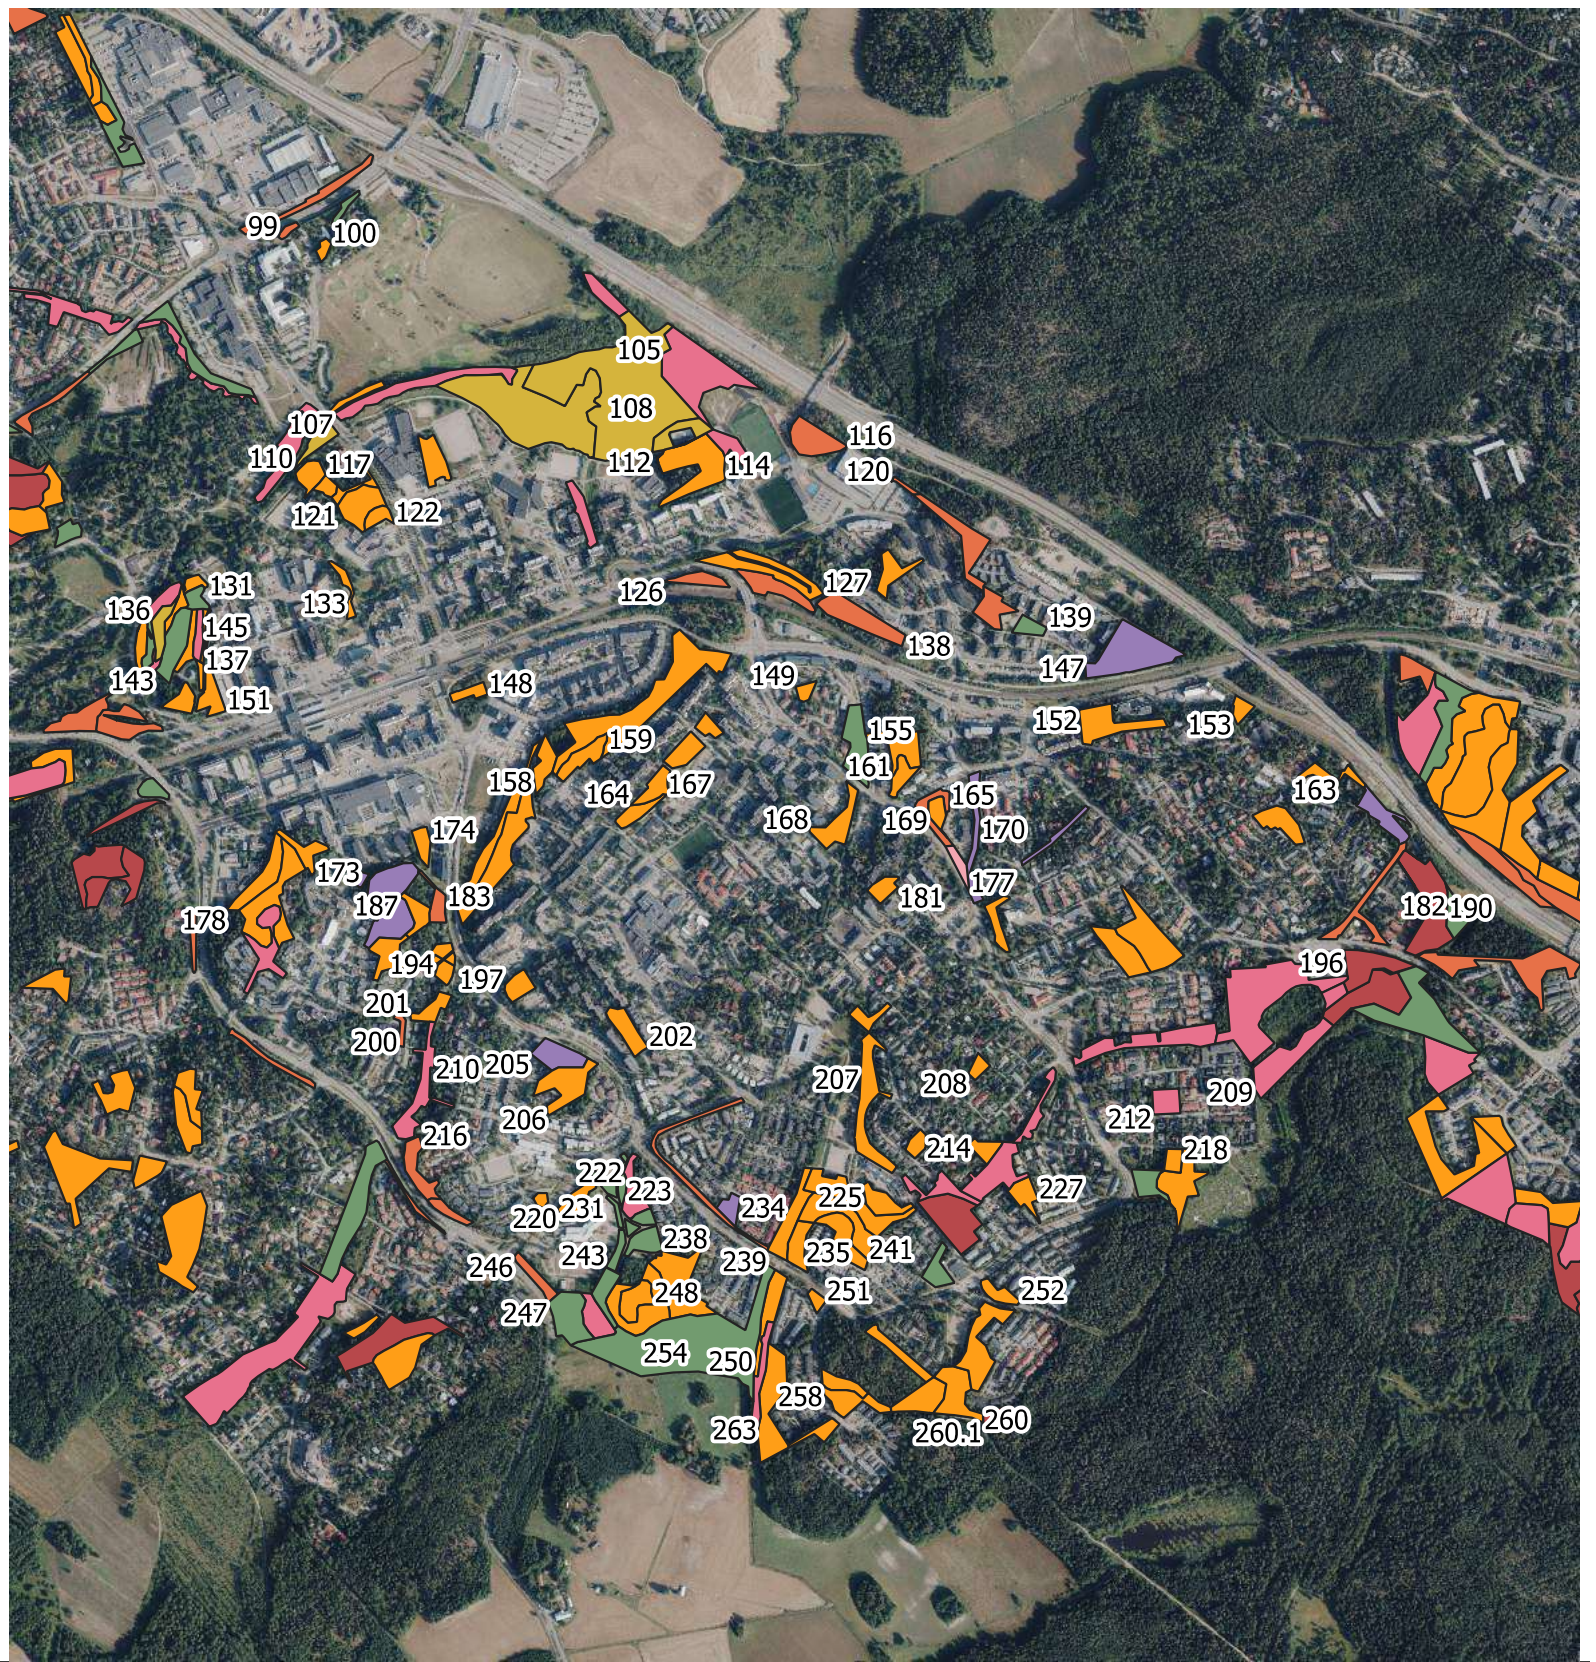

Keski-Espoon luonnon- ja maisemanhoitosuunnitelma 2022-2032

Liite 2 Kuvionumerointi ja kunnossapitoluokat kaupunginosittain

- Muurala kuviot 1-97
- A1 arvoniityt KELM
 - A3 Maisemaniityt
 - A4 Avoin alue
 - Ax Muutosalue
 - M1 Arvometsät
 - M2 lähimetsät
 - M3 Ulkoilu- ja virkistymetsät

Keski-Espoon luonnon- ja maisemanhoitosuunnitelma 2022-2032

Liite 2 Kuvionumerointi ja kunnossapitoluokat kaupunginosittain

Espoon keskus kuviot 98-264

- A1 arvoniiyt KELM
- A3 Maisemaniityt
- A4 Avoin alue
- Ax Muutosalue
- M1 Arvometsät
- M2 lähimetsät
- M3 Ulkoilu- ja virkistysmetsät

Keski-Espoon luonnon- ja maisemanhoitosuunnitelma 2022-2032

Liite 2 Kuvionumerointi ja kunnossapitoluokat kaupunginosittain

- Kauklahti kuviot 413-519
- A1 arvoniityt KELM
 - A3 Maisemaniityt
 - A4 Avoin alue
 - Ax Muutosalue
 - M1 Arvometsät
 - M2 lähimetsät
 - M3 Ulkoilu- ja virkistysmetsät

Keski-Espoon luonnon- ja maisemanhoitosuunnitelma 2022-2032

Liite 2 Kuvionumerointi ja kunnossapitoluokat kaupunginosittain

Vanntila kuviot 521-568

- A1 arvoniityt KELM
- A3 Maisemaniityt
- A4 Avoin alue
- Ax Muutosalue
- M1 Arvometsät
- M2 lähimetsät
- M3 Ulkoilu- ja virkistysmetsät