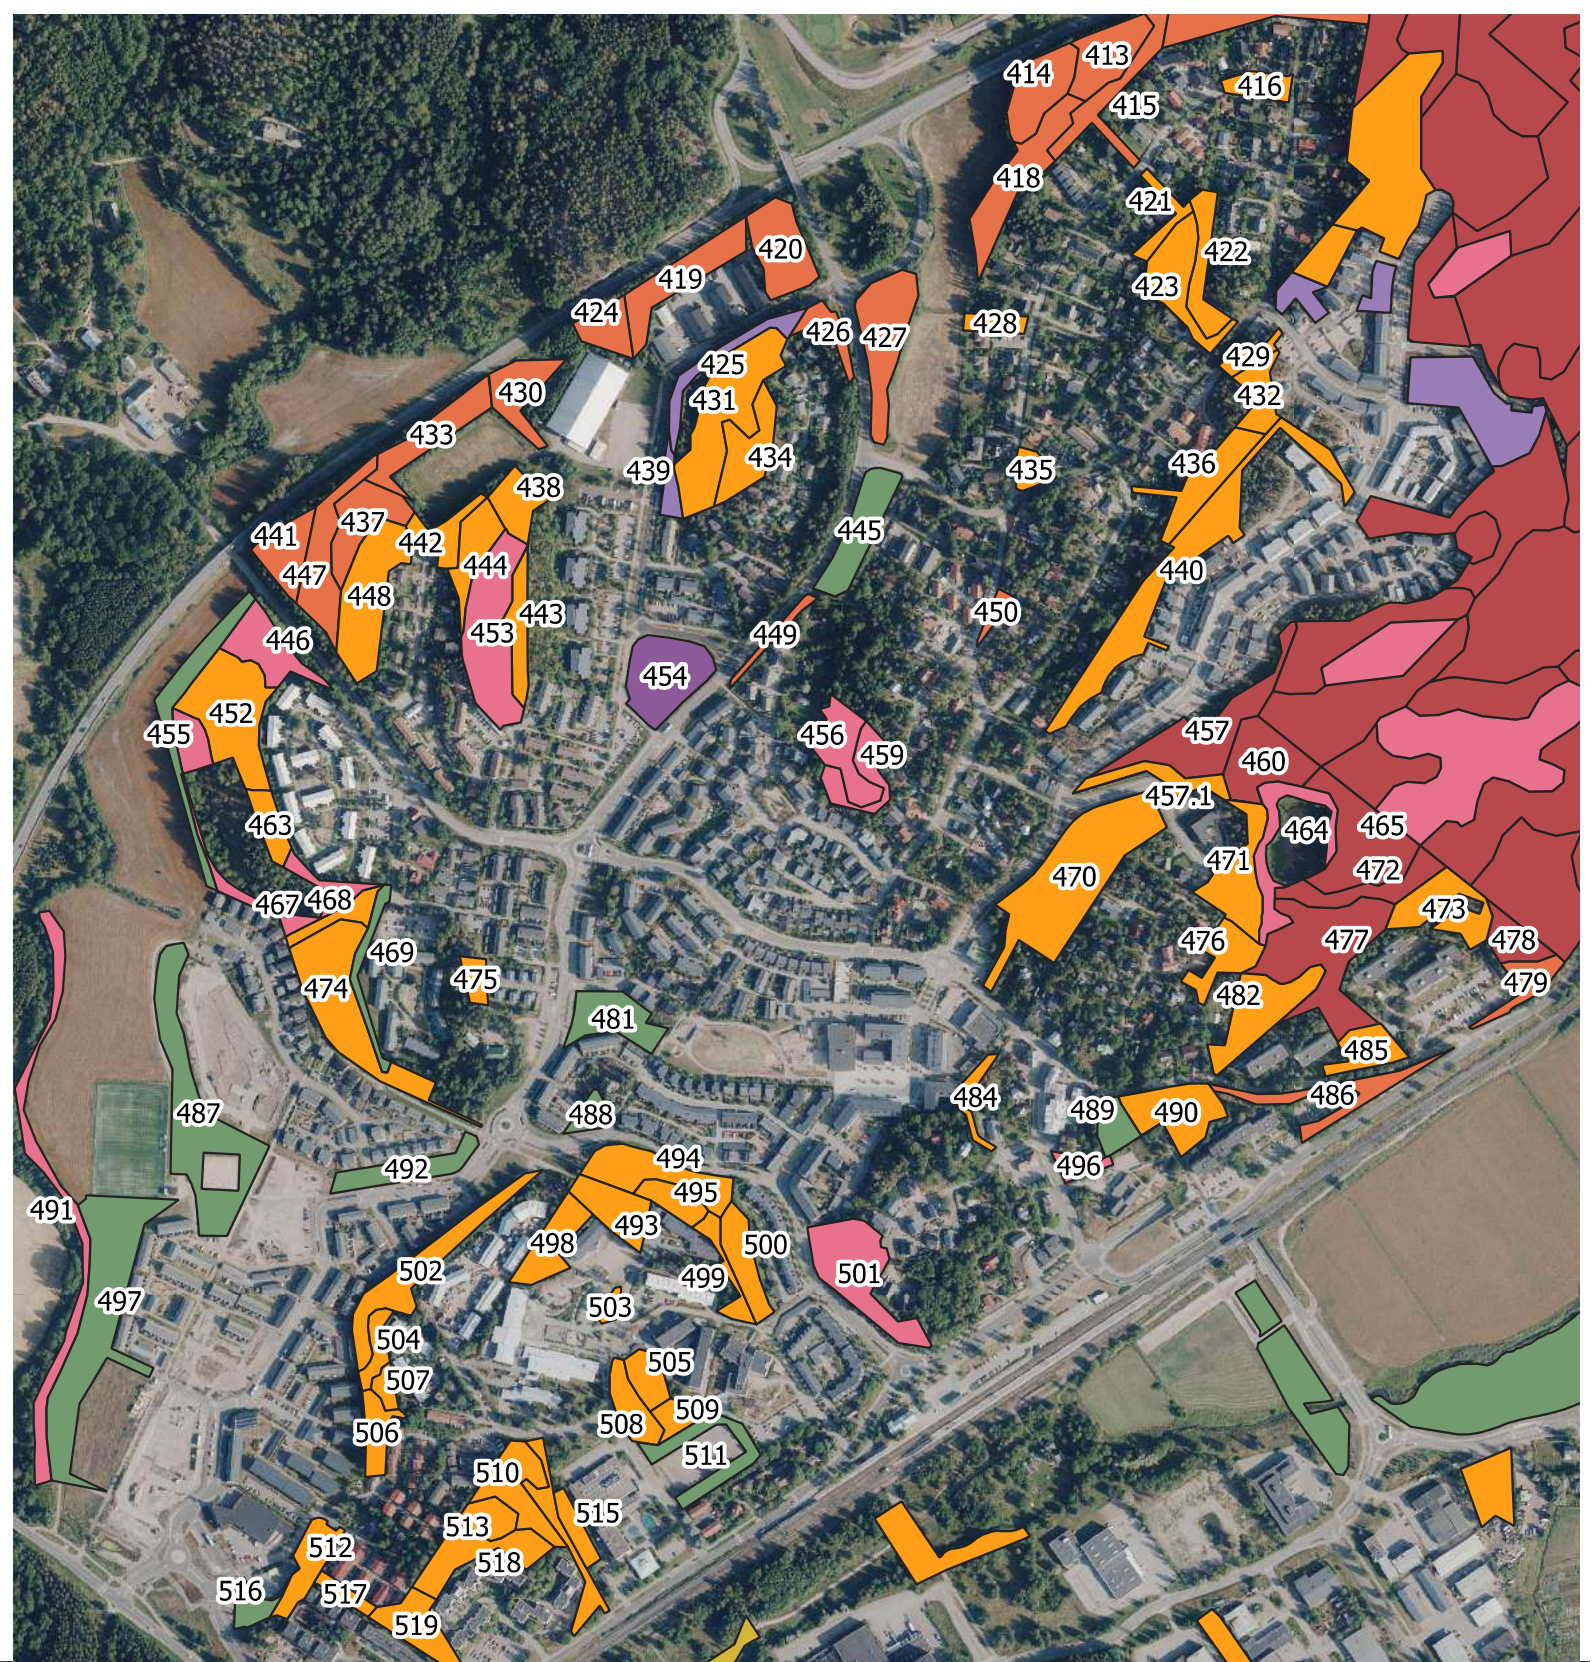

Keski-Espoon luonnon- ja maisemanhoitosuunnitelma 2022-2032

Liite 2 Kuvionumerointi ja kunnossapitoluokat kaupunginosittain

Sepänkylä kuviot 265-316

- A1 arvonniityt KELM
- A3 Maisemaniityt
- A4 Avoin alue
- Ax Muutosalue
- M1 Arvometsät
- M2 lähimetsät
- M3 Ulkoilu- ja virkistysmetsät

Keski-Espoon luonnon- ja maisemanhoitosuunnitelma 2022-2032

Liite 2 Kuvionumerointi ja kunnossapitoluokat kaupunginosittain

Kuurinniitty kuviot 317-348,1

- A1 arvoniihty KELM
- A3 Maisemaniityt
- A4 Avoin alue
- Ax Muutosalue
- M1 Arvometsät
- M2 lähimetsät
- M3 Ulkoilu- ja virkistysmetsät

Keski-Espoon Luonnon- ja maisemanhoitosuunnitelma 2022-2032

Liite 2 Kuvionumerointi ja kunnossapitoluokat kaupunginosittain

Näkinmetsä kuviot 349-412

- A1 arvonniityt KELM
- A3 Maisemaniityt
- A4 Avoin alue
- Ax Muutosalue
- M1 Arvometsät
- M2 lähimetsät
- M3 Ulkoilu- ja virkistysmetsät

Keski-Espoon luonnon- ja maisemanhoitosuunnitelma 2022-2032

Liite 2 Kuvionumerointi ja kunnossapitoluokat kaupunginosittain

- Kauklahti kuviot 413-519
- A1 arvoniityt KELM
 - A3 Maisemaniityt
 - A4 Avoin alue
 - Ax Muutosalue
 - M1 Arvometsät
 - M2 lähimetsät
 - M3 Ulkoilu- ja virkistysmetsät