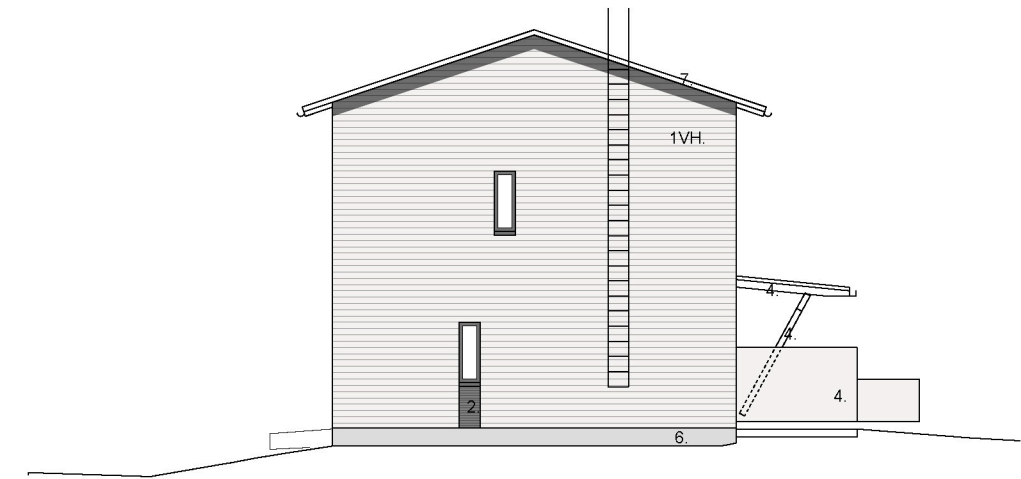

LÄNTEEN

JULKISIVUMATERIAALIT:

1. PUUPANEELI VAAKAAN, MAALATTU
  - 1V. vihreä
  - 1S. siniharmaa
  - 1P. punertavanharmaa
  - 1R. ruskea
  - 1H. keskiharmaa
  - 1VH. vaaleanharmaa (päätuseinät)
2. PUUPANEELI, URITETTU, MAALATTU, TUMMANHARMAA
3. PELTI, KONESAUMATTU, TUMMANHARMAA
4. PUU, MAALATTU
5. LASI
6. BETONI, SILEÄ, KÄSITTELEMÄTÖN
7. PELTI, PINNOITETTU
8. TERÄSPINNAKAIDE
11. PROFILOITU VALOKATE, KIRKAS