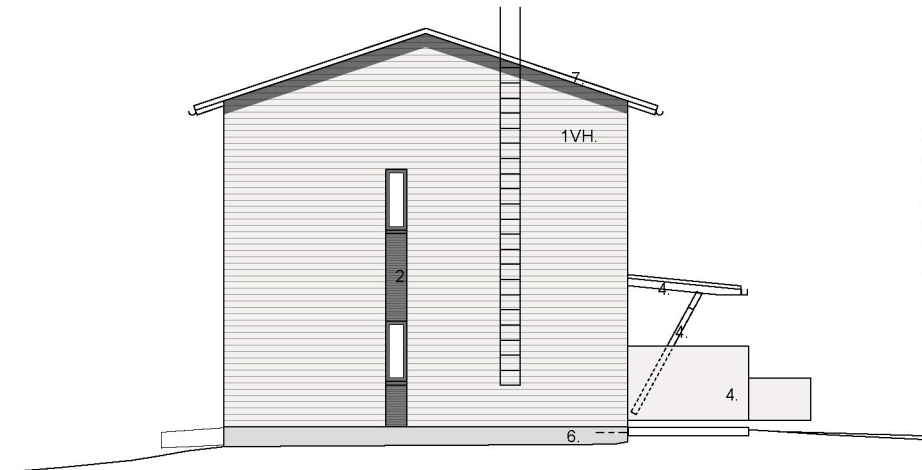

LOUNAASEEN