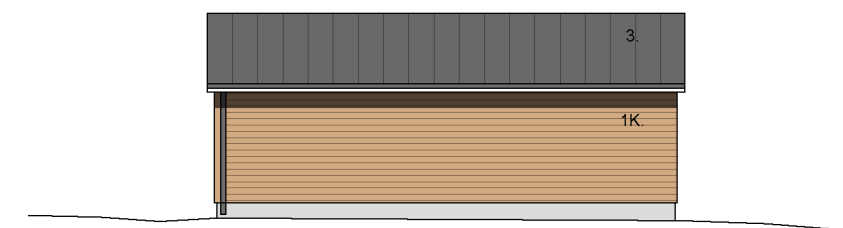

# TALOUSRAKENNUS 2

POHJOISEEN

LÄNTEEN

- JULKISIVUMATERIAALIT:
- 1. PUUPANEELI VAAKAAN, MAALATTU  
1K. keltaisenruskea  
1VH. vaaleanharmaa (päätysseinät)
  - 3. PELTI, KONESAUMATTU, TUMMANHARMAA
  - 4. PUU, MAALATTU
  - 4S. PUUSÄLEIKKÖ, MAALATTU
  - 6. BETONI, SILEÄ, KÄSITTELEMÄTÖN
  - 7. PELTI, PINNOITETTU