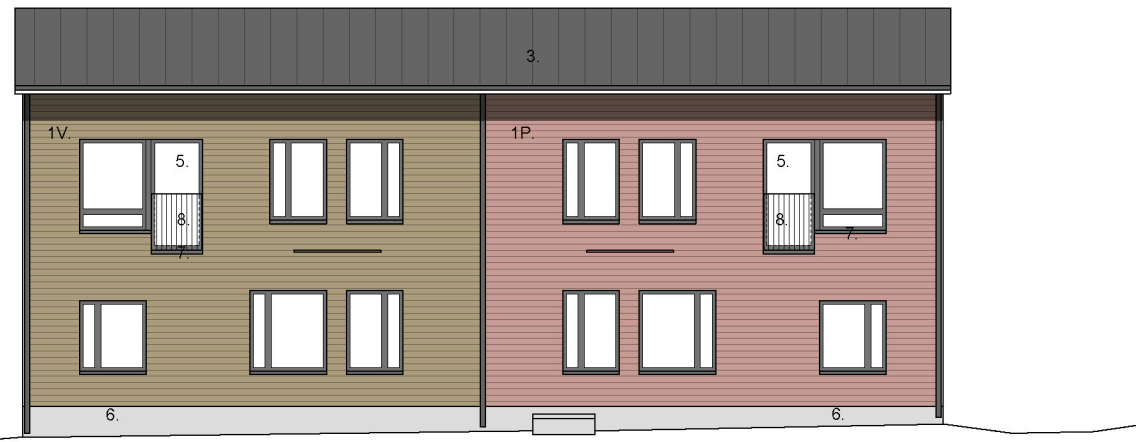

POHJOISEEN