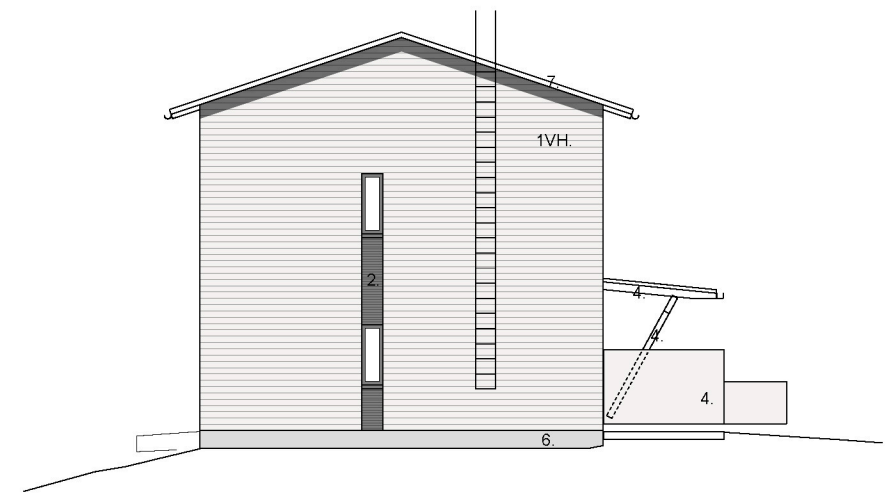

LÄNTEEN

JULKISIVUMATERIAALIT:

1. PUUPANEELI VAAKAAN, MAALATTU
  - 1V. vihrea
  - 1P. punertavanharmaa
  - 1R. ruskea
  - 1VH. vaaleanharmaa (päätyseinät)
2. PUUPANEELI, URITETTU, MAALATTU, TUMMANHARMAA
3. PELTI, KONESAUMATTU, TUMMANHARMAA
4. PUU, MAALATTU
5. LASI
6. BETONI, SILEÄ, KÄSITTELEMÄTÖN
7. PELTI, PINNOITETTU
8. TERÄSPINNAKAIDE
11. PROFILOITU VALOKATE, KIRKAS