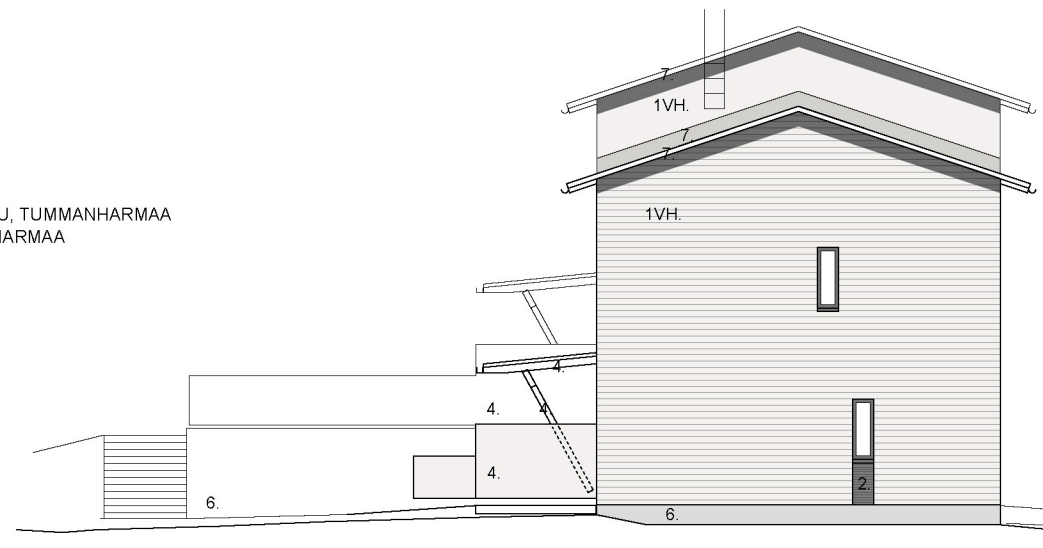

KOILLISEEN

TALO B

JULKISIVUMATERIAALIT:

1. PUUPANEELI VAAKAAN, MAALATTU
  - 1V. vihreä
  - 1S. siniharmaa
  - 1P. punertavanharmaa
  - 1R. ruskea
  - 1H. keskiharmaa
  - 1VH. vaaleanharmaa (päätuseinät)
2. PUUPANEELI, URITETTU, MAALATTU, TUMMANHARMAA
3. PELTI, KONESAUMATTU, TUMMANHARMAA
4. PUU, MAALATTU
5. LASI
6. BETONI, SILEÄ, KÄSITTELEMÄTÖN
7. PELTI, PINNOITETTU
8. TERÄSPINNAKAIDE
11. PROFILOITU VALOKATE, KIRKAS