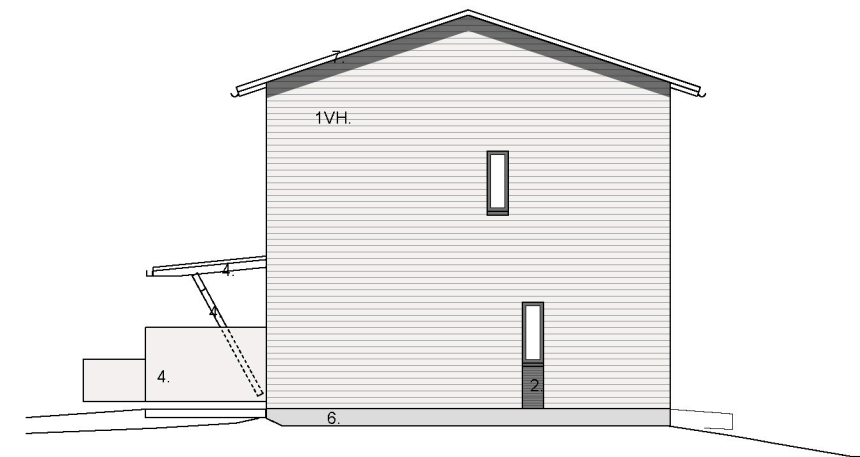

JULKISIVUMATERIAALIT:

1. PUUPANEELI VAAKAAN, MAALATTU
  - 1V. vihreä
  - 1S. siniharmaa
  - 1P. punertavanharmaa
  - 1R. ruskea
  - 1H. keskiharmaa
  - 1VH. vaaleanharmaa (päätuseinät)
2. PUUPANEELI, URITETTU, MAALATTU, TUMMANHARMAA
3. PELTI, KONESAUMATTU, TUMMANHARMAA
4. PUU, MAALATTU
5. LASI
6. BETONI, SILEÄ, KÄSITTELEMÄTÖN
7. PELTI, PINNOITETTU
8. TERÄSPINNAKAIDE
11. PROFILOITU VALOKATE, KIRKAS

ITÄÄN