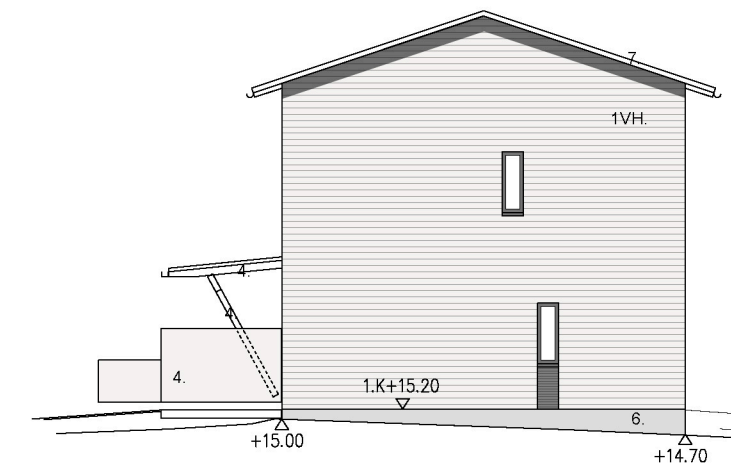

JULKISIVUMATERIAALIT:

1. PUUPANEELI VAAKAAN, MAALATTU
  - 1V. vihreä
  - 1S. siniharmaa
  - 1P. punertavanharmaa
  - 1R. ruskea
  - 1H. keskiharmaa
  - 1VH. vaaleanharmaa (päätyseinät)
2. PUUPANEELI, URITETTU, MAALATTU, TUMMANHARMAA
3. PELTI, KONESAUMATTU, TUMMANHARMAA
4. PUU, MAALATTU
5. LASI
6. BETONI, SILEÄ, KÄSITTELEMÄTÖN
7. PELTI, PINNOITETTU
8. TERÄSPINNAKAIDE
11. PROFILOITU VALOKATE, KIRKAS

LUOTEeseen

LOUNAASEEN