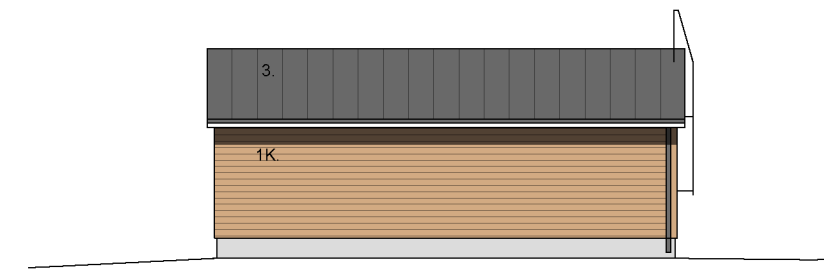

TALOUSRAKENNUS 2

POHJOISEEN