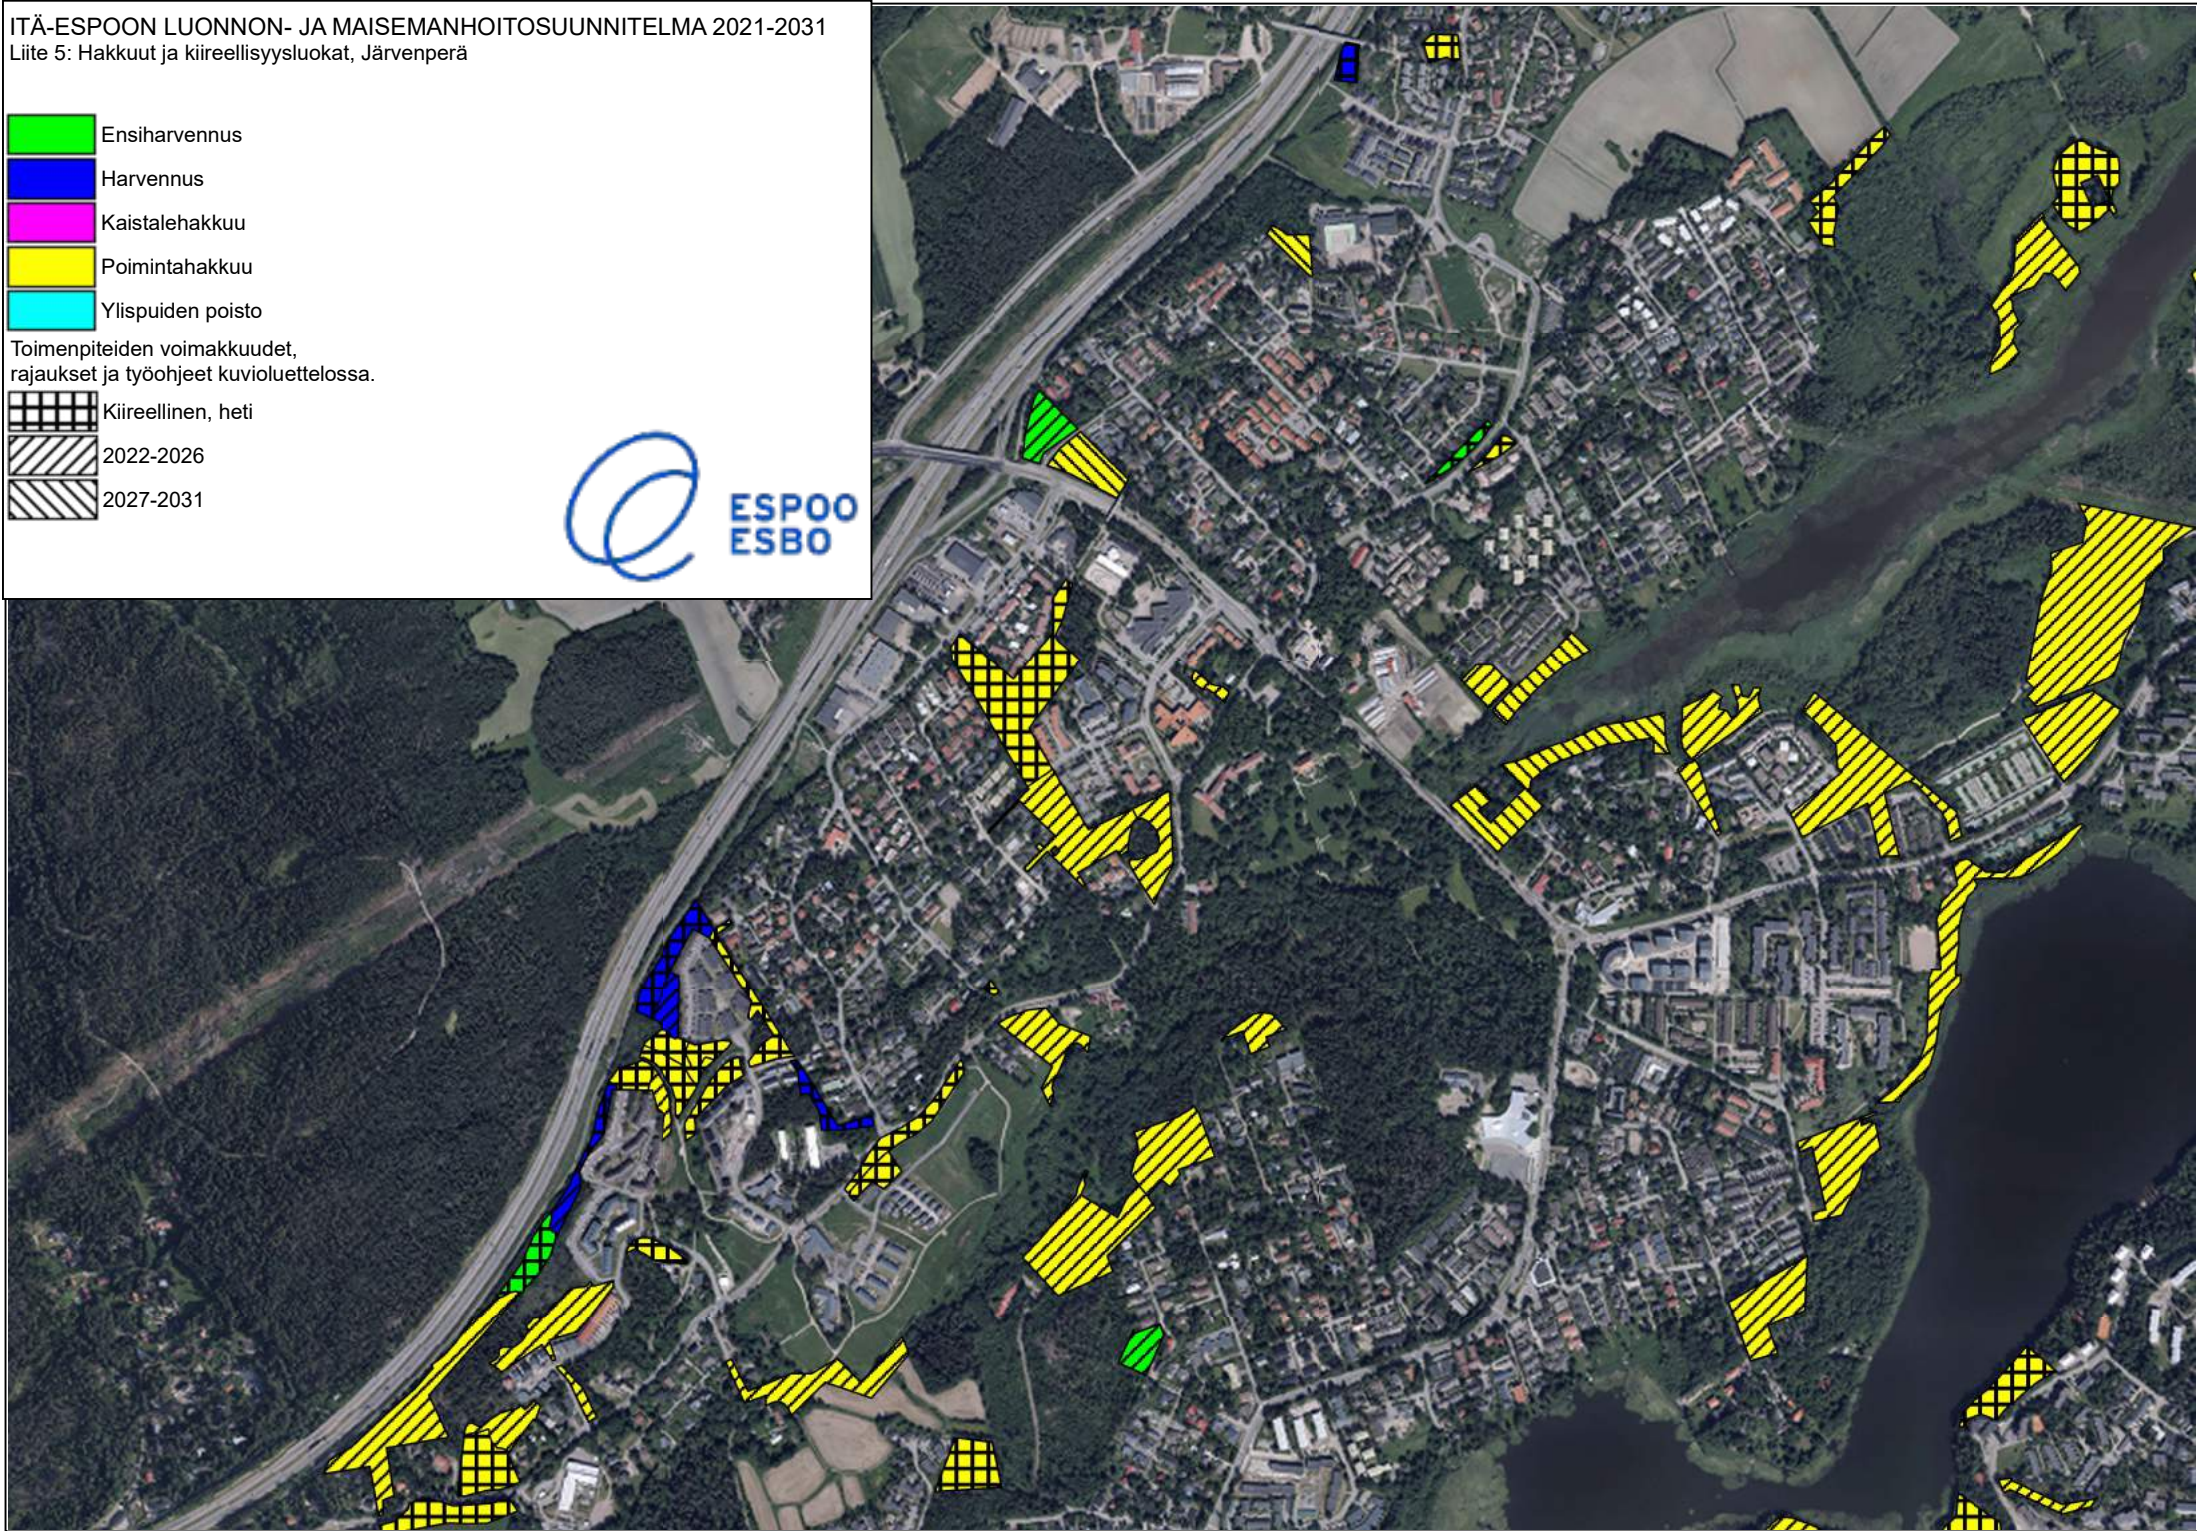

ITÄ-ESPOON LUONNON- JA MAISEMANHOITOSUUNNITELMA  
2021-2031

Liite 5: Hakkuut ja kiireellisyyssuokat, Vanhakartano

-  Ensiharvennus
-  Harvennus
-  Kaistalehakkuu
-  Poimintahakkuu
-  Ylispuiden poisto

Toimenpiteiden voimakkuudet, rajaukset ja työohjeet  
kuvioluettelossa.

# ITÄ-ESPOON LUONNON- JA MAISEMANHOITOSUUNNITELMA 2021-2031

Liite 5: Hakkuut ja kiireellisyysluokat, Järvenperä

-  Ensiharvennus
-  Harvennus
-  Kaistalehakkuu
-  Poimintahakkuu
-  Ylispuiden poisto

Toimenpiteiden voimakkuudet,  
rajaukset ja työohjeet kuvioluettelossa.

# ITÄ-ESPOON LUONNON- JA MAISEMANHOITOSUUNNITELMA 2021-2031

Liite 5: Hakkuut ja kiireellisyysluokat, Karvasmäki

-  Ensiharvennus
-  Harvennus
-  Kaistalahakkuu
-  Poimintahakkuu
-  Ylispuiden poisto

Toimenpiteiden voimakkuudet,  
rajaukset ja työohjeet kuvioleuetelossa.

# ITÄ-ESPOON LUONNON- JA MAISEMANHOITOSUUNNITELMA 2021-2031

Liite 5: Hakkuut ja kiireellisyyssuokat, Laaksolahti

-  Ensiharvennus
-  Harvennus
-  Kaistalehakkuu
-  Poimintahakkuu
-  Ylispuiden poisto

Toimenpiteiden voimakkuudet,  
rajaukset ja työohjeet kuvioleuetelossa.