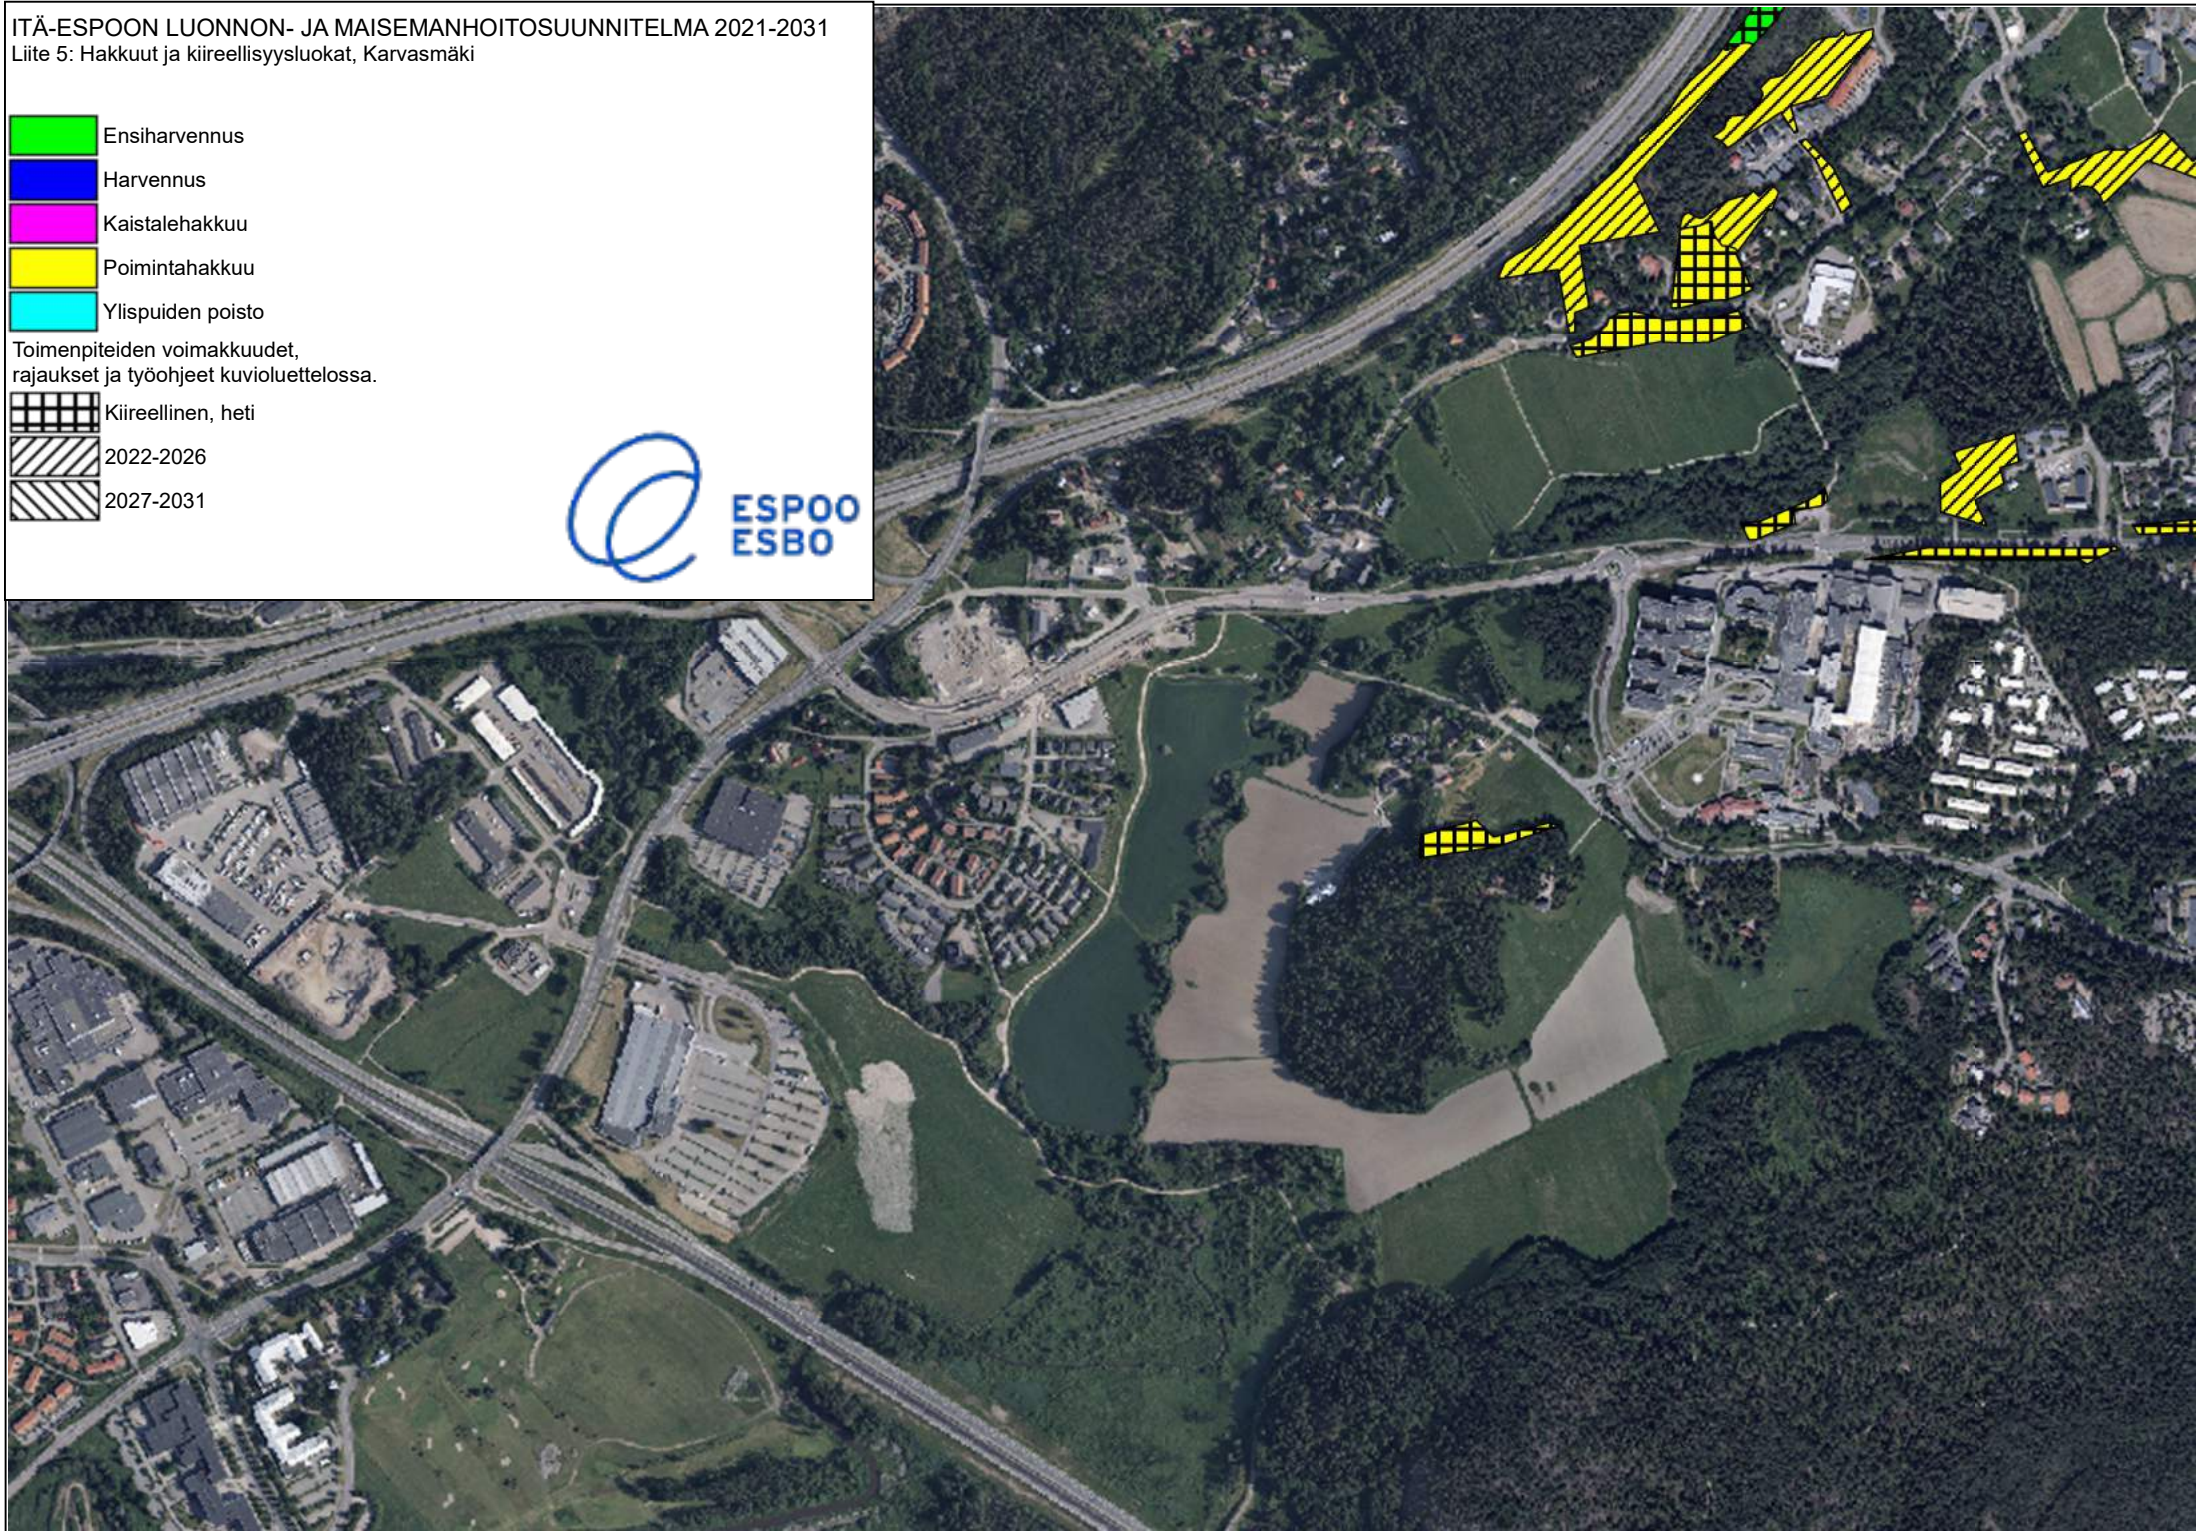

ITÄ-ESPOON LUONNON- JA MAISEMANHOITOSUUNNITELMA  
2021-2031

Liite 5: Hakkuut ja kiireellisyyssuokat, Vanhakartano

-  Ensiharvennus
-  Harvennus
-  Kaistalehakkuu
-  Poimintahakkuu
-  Ylispuiden poisto

Toimenpiteiden voimakkuudet, rajaukset ja työohjeet  
kuvioluettelossa.

# ITÄ-ESPOON LUONNON- JA MAISEMANHOITOSUUNNITELMA 2021-2031

Liite 5: Hakkuut ja kiireellisyysluokat, Järvenperä

-  Ensiharvennus
-  Harvennus
-  Kaistalehakkuu
-  Poimintahakkuu
-  Ylispuiden poisto

Toimenpiteiden voimakkuudet,  
rajaukset ja työohjeet kuvioluettelossa.

# ITÄ-ESPOON LUONNON- JA MAISEMANHOITOSUUNNITELMA 2021-2031

Liite 5: Hakkuut ja kiireellisyysluokat, Karvasmäki

-  Ensiharvennus
-  Harvennus
-  Kaistalahakkuu
-  Poimintahakkuu
-  Ylispuiden poisto

Toimenpiteiden voimakkuudet,  
rajaukset ja työohjeet kuvioleuetelossa.

# ITÄ-ESPOON LUONNON- JA MAISEMANHOITOSUUNNITELMA 2021-2031

Liite 5: Hakkuut ja kiireellisyyssuokat, Laaksolahti

-  Ensiharvennus
-  Harvennus
-  Kaistalehakkuu
-  Poimintahakkuu
-  Ylispuiden poisto

Toimenpiteiden voimakkuudet,  
rajaukset ja työohjeet kuvioleuetelossa.