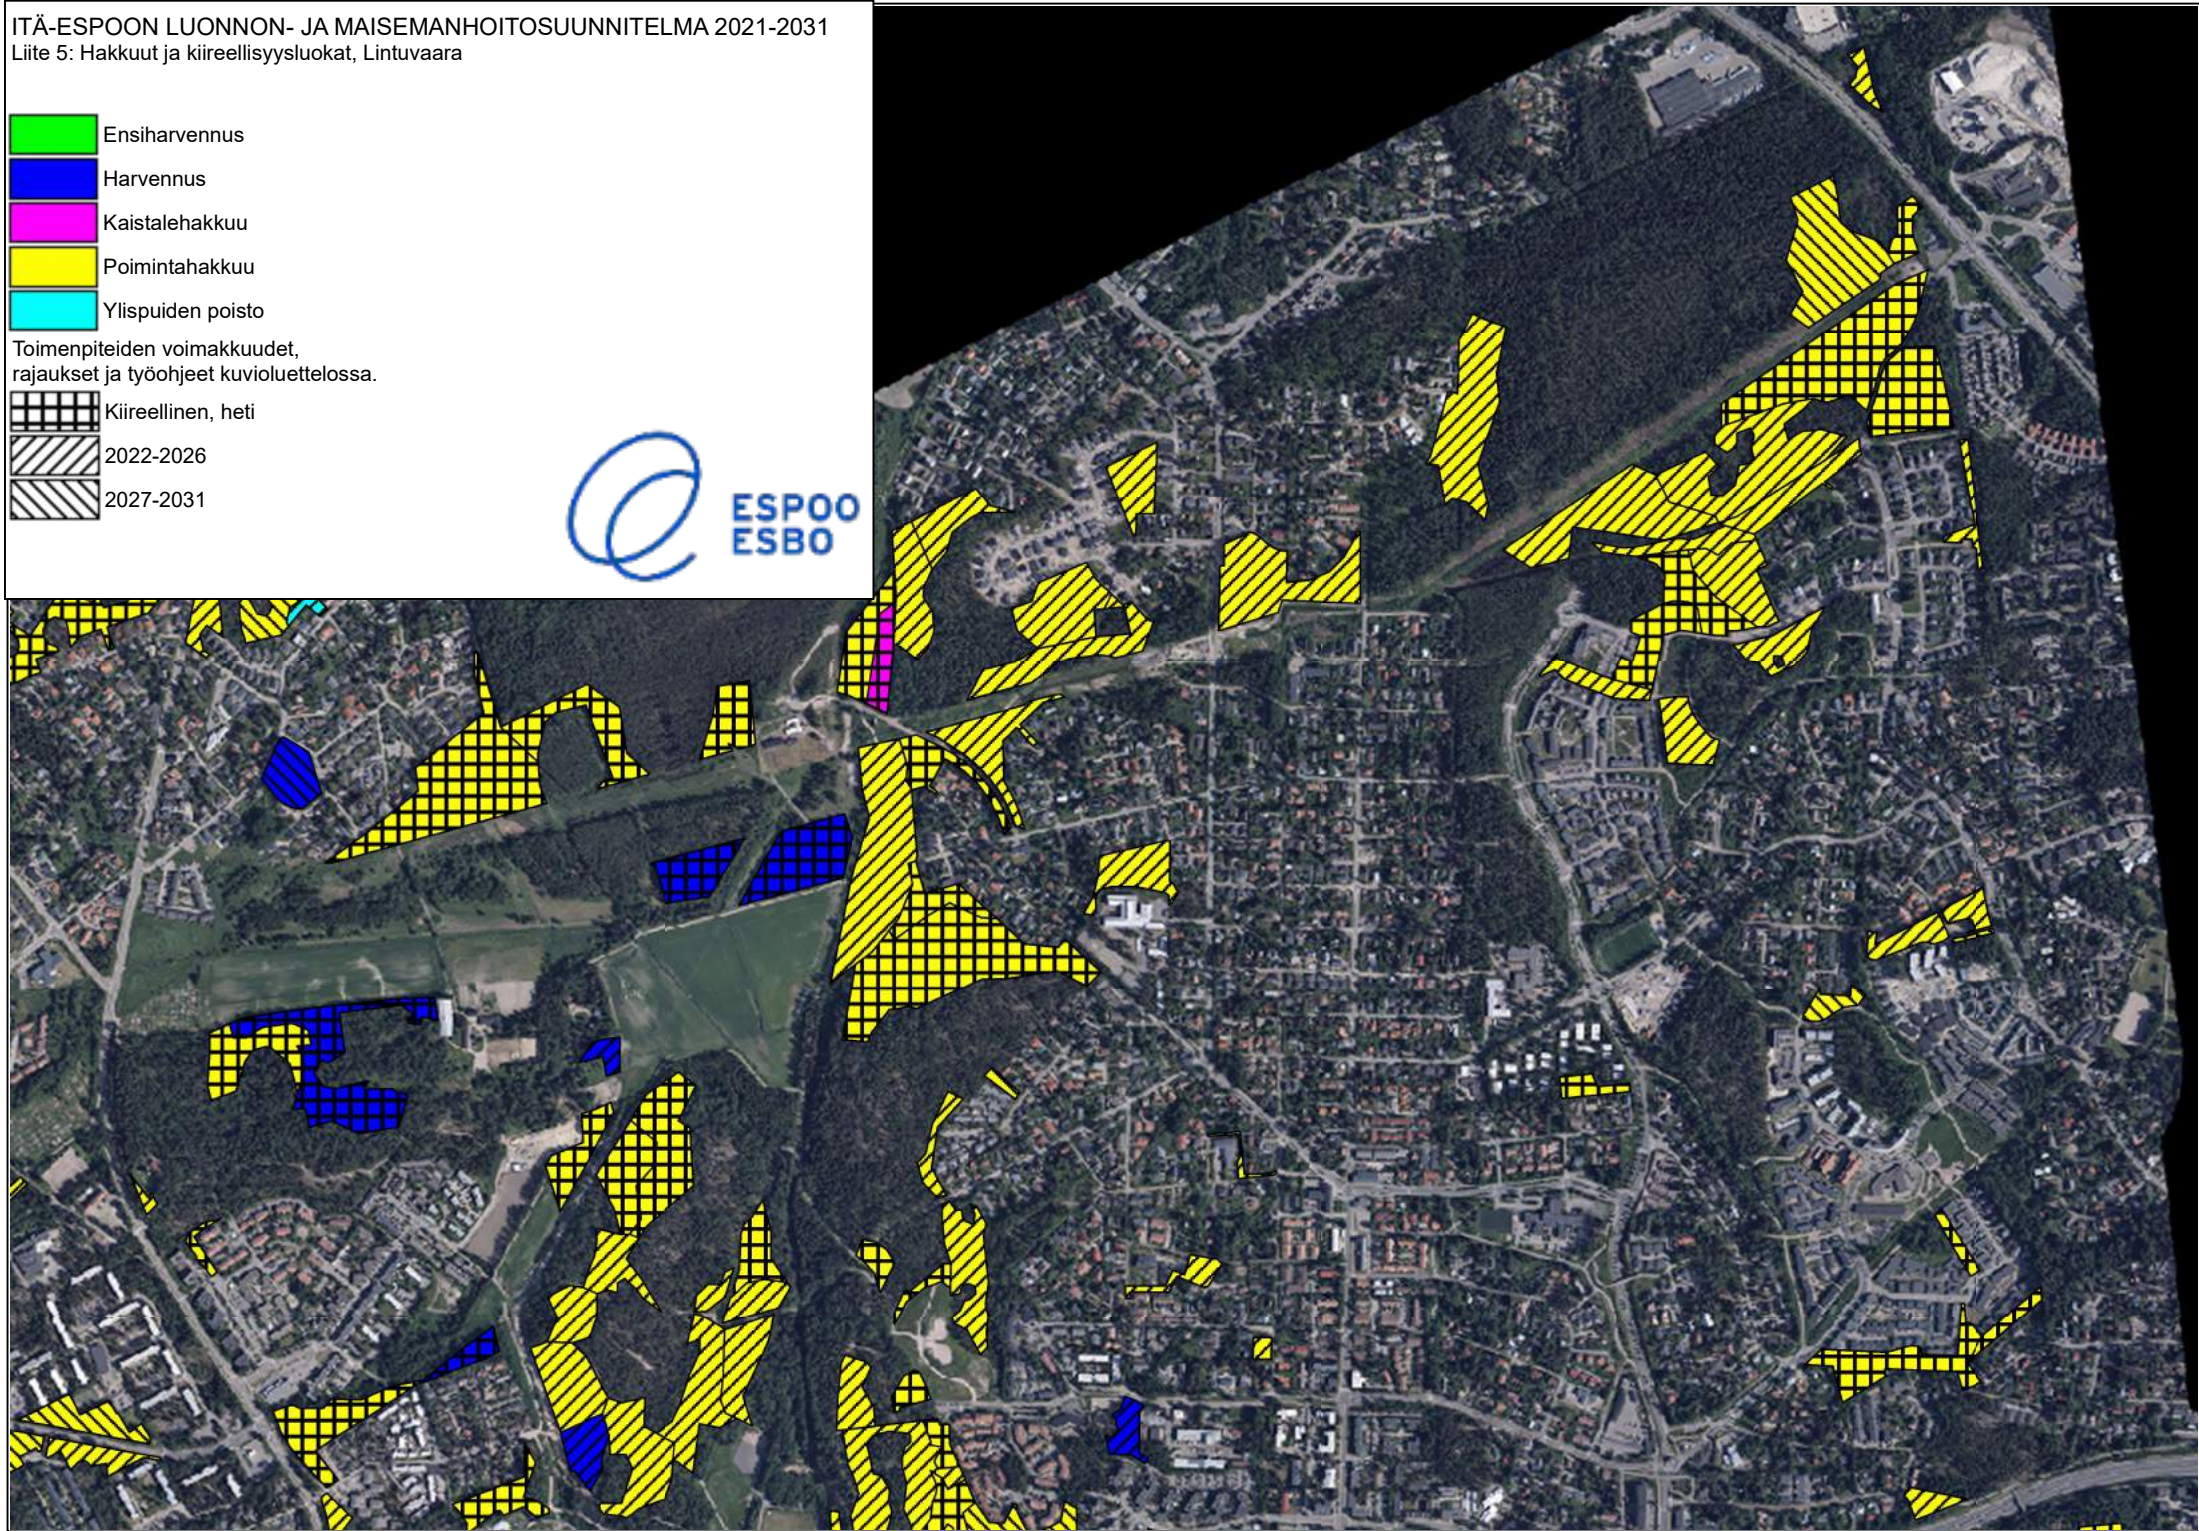

ITÄ-ESPOON LUONNON- JA MAISEMANHOITOSUUNNITELMA 2021-2031

Liite 5: Hakkuut ja kiireellisyysluokat, Lintuvaara

- Ensiharvennus
- Harvennus
- Kaistalehakkuu
- Poimintahakkuu
- Ylispuiden poisto

Toimenpiteiden voimakkuudet,
rajaukset ja työohjeet kuvioleuetelossa.

- Kiireellinen, heti
- 2022-2026
- 2027-2031