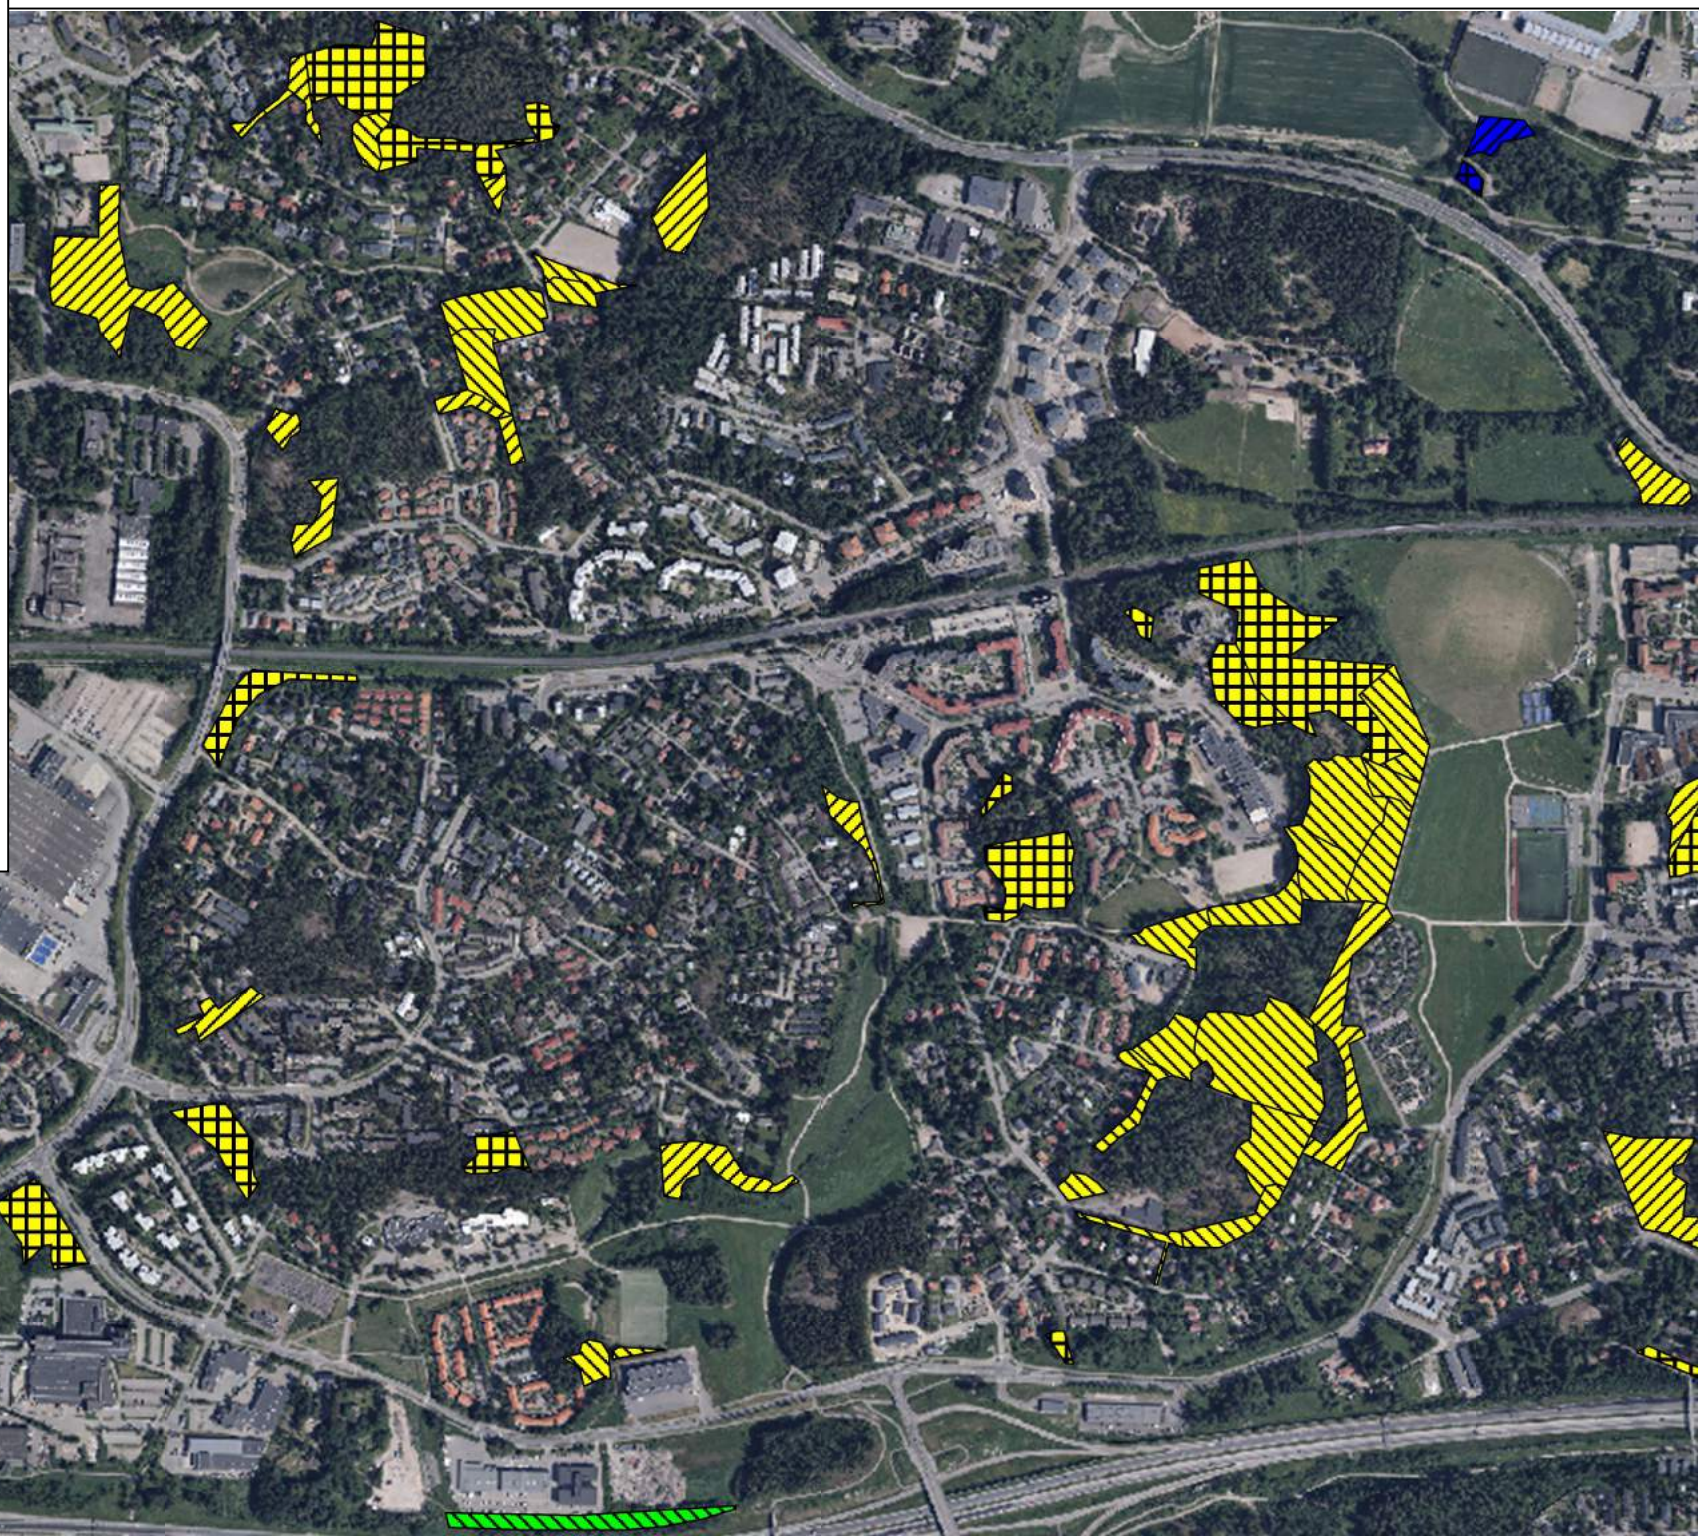

# ITÄ-ESPOON LUONNON- JA MAISEMANHOITOSUUNNITELMA 2021-2031

Liite 5: Hakkuut ja kiireellisyysluokat, Lintuvaara

-  Ensiharvennus
-  Harvennus
-  Kaistalehakkuu
-  Poimintahakkuu
-  Ylispuiden poisto

Toimenpiteiden voimakkuudet,  
rajaukset ja työohjeet kuvioleuetelossa.

-  Kiireellinen, heti
-  2022-2026
-  2027-2031

ITÄ-ESPOON LUONNON- JA  
MAISEMANHOITOSUUNNITELMA  
2021-2031

Liite 5: Hakkuut ja kiireellisyysluokat, Kilo

-  Ensiharvennus
-  Harvennus
-  Kaistalehakuu
-  Poimintahakuu
-  Ylispuiden poisto

Toimenpiteiden voimakkuudet,  
rajaukset ja työohjeet  
kuvioluettelossa.

-  Kiireellinen, heti
-  2022-2026
-  2027-2031

ITÄ-ESPOON LUONNON- JA  
MAISEMANHOITOSUUNNITELMA 2021-2031  
Liite 5: Hakkuut ja kiireellisyyssluokat, Leppävaara

-  Ensiharvennus
-  Harvennus
-  Kaistalahakkuu
-  Poimintahakkuu
-  Ylispuiden poisto

Toimenpiteiden voimakkuudet,  
rajaukset ja työohjeet kuvioluettelossa.

-  Kiireellinen, heti
-  2022-2026
-  2027-2031