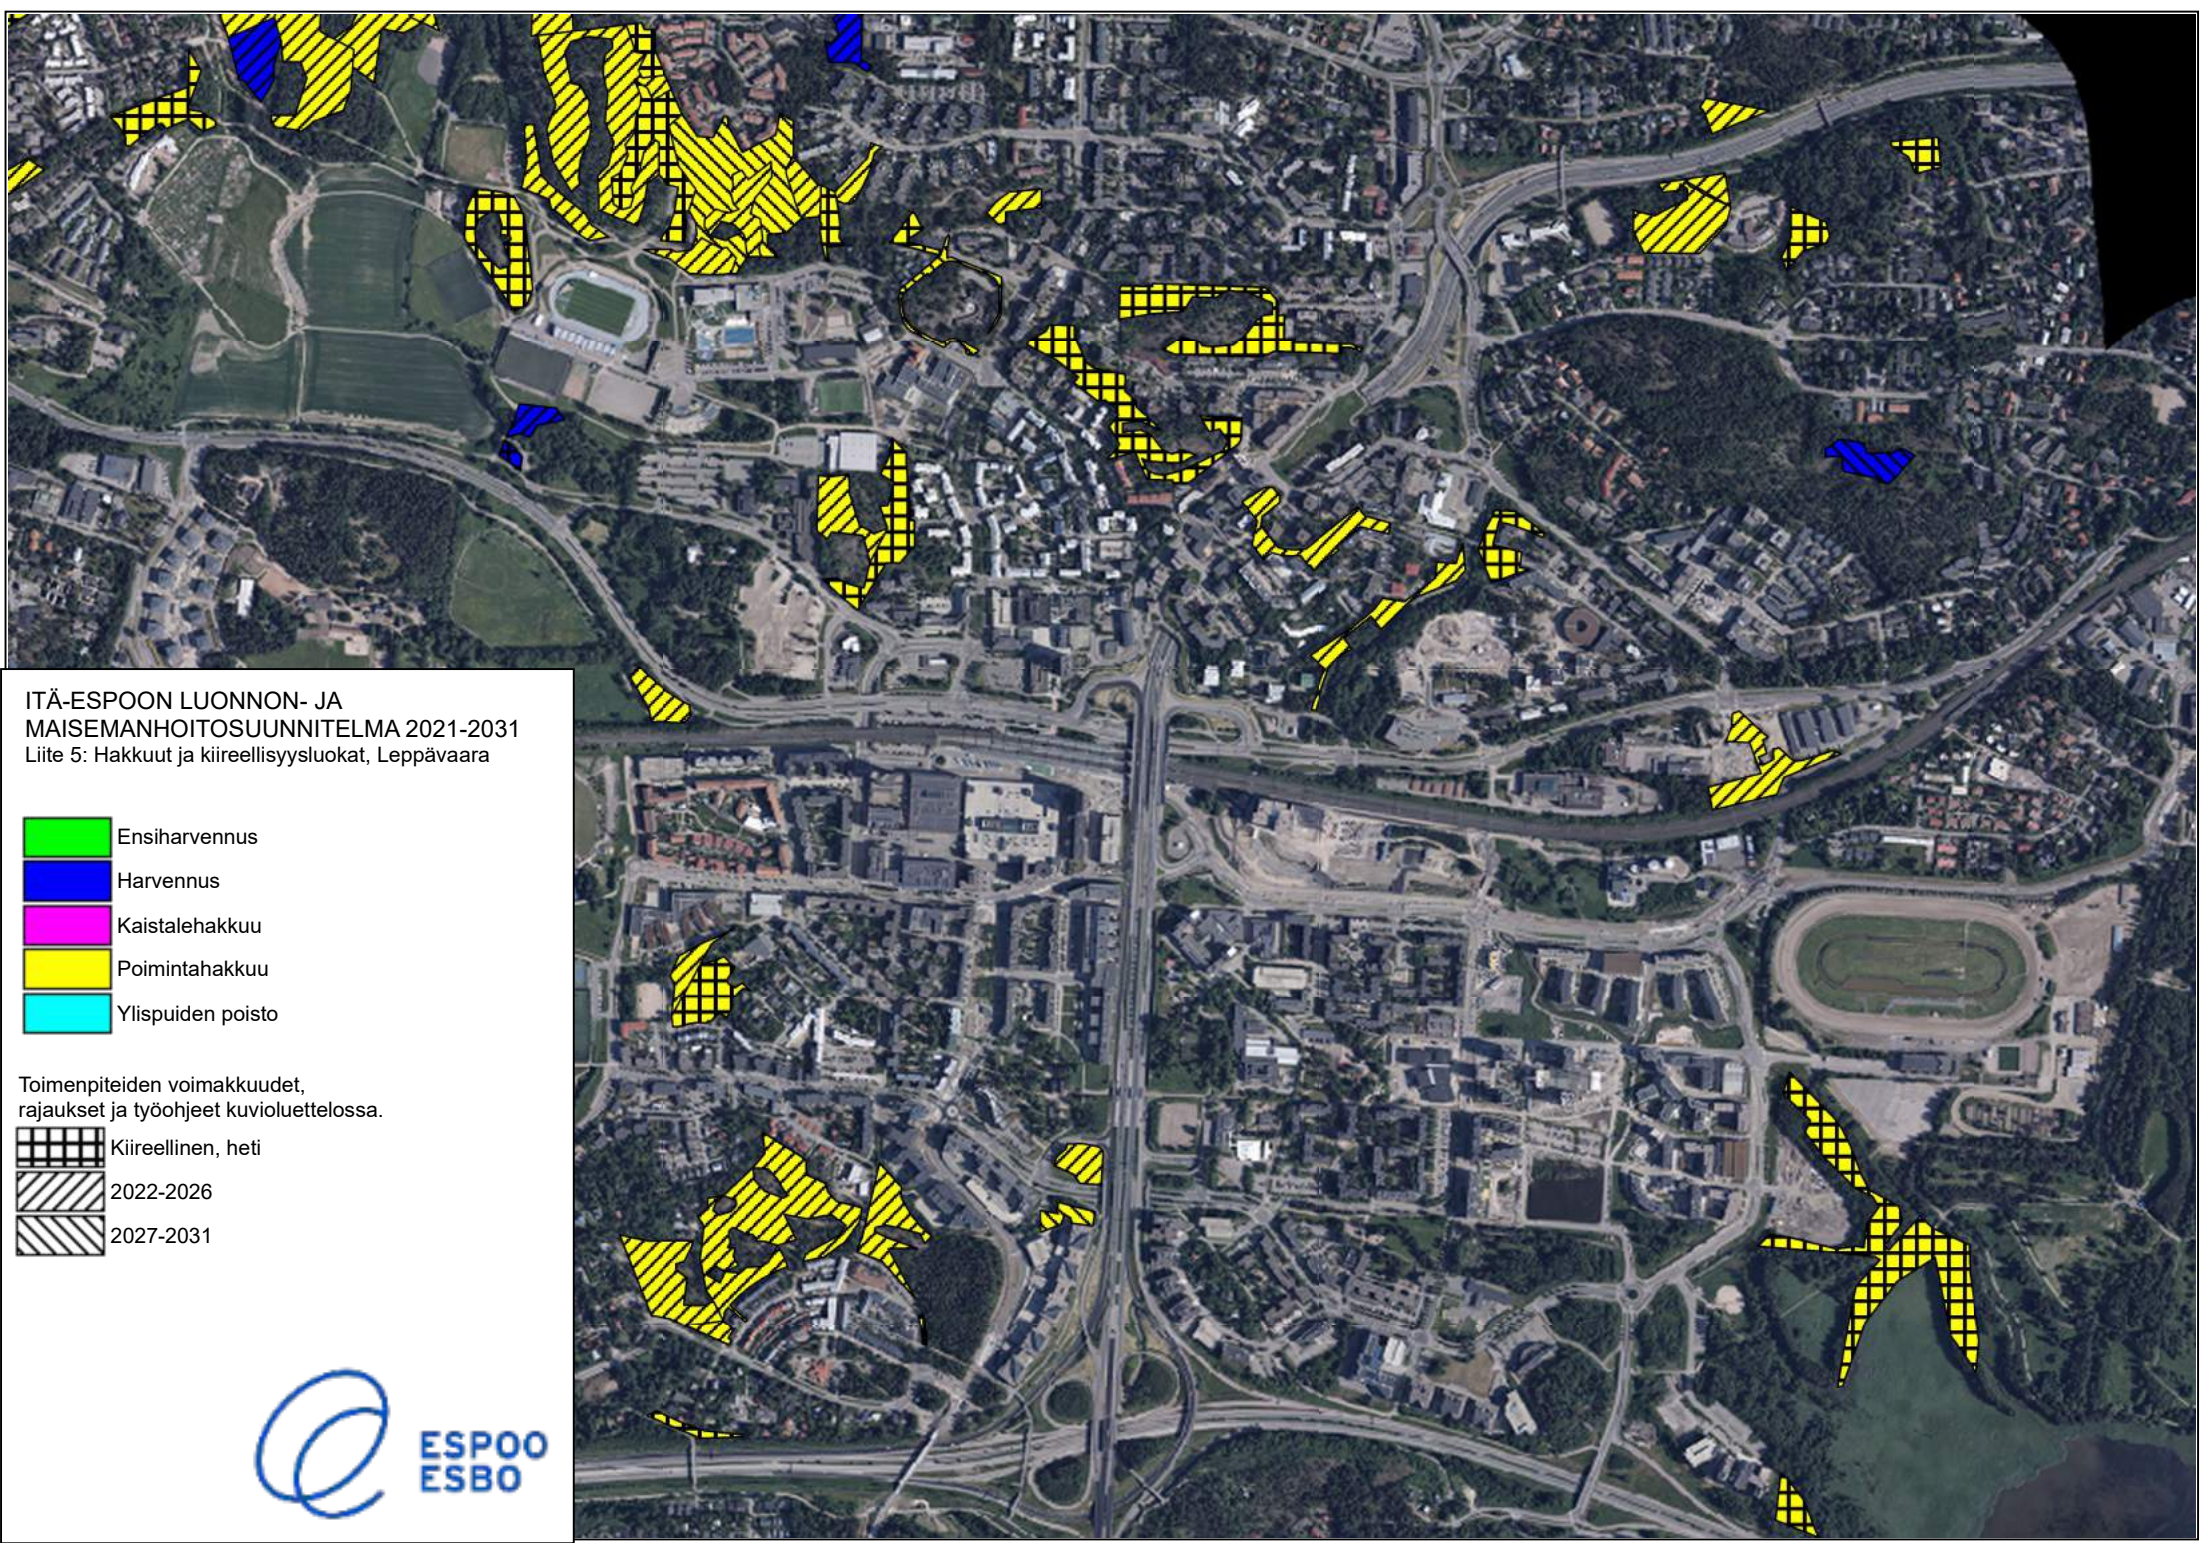

# ITÄ-ESPOON LUONNON- JA MAISEMANHOITOSUUNNITELMA 2021-2031

Liite 5: Hakkuut ja kiireellisyysluokat, Lintuvaara

-  Ensiharvennus
-  Harvennus
-  Kaistalehakkuu
-  Poimintahakkuu
-  Ylispuiden poisto

Toimenpiteiden voimakkuudet,  
rajaukset ja työohjeet kuvioleuetelossa.

-  Kiireellinen, heti
-  2022-2026
-  2027-2031

ITÄ-ESPOON LUONNON- JA  
MAISEMANHOITOSUUNNITELMA  
2021-2031

Liite 5: Hakkuut ja kiireellisyysluokat, Kilo

-  Ensiharvennus
-  Harvennus
-  Kaistalehakuu
-  Poimintahakuu
-  Ylispuiden poisto

Toimenpiteiden voimakkuudet,  
rajaukset ja työohjeet  
kuvioluettelossa.

-  Kiireellinen, heti
-  2022-2026
-  2027-2031

ITÄ-ESPOON LUONNON- JA  
MAISEMANHOITOSUUNNITELMA 2021-2031  
Liite 5: Hakkuut ja kiireellisyyssluokat, Leppävaara

-  Ensiharvennus
-  Harvennus
-  Kaistalahakkuu
-  Poimintahakkuu
-  Ylispuiden poisto

Toimenpiteiden voimakkuudet,  
rajaukset ja työohjeet kuvioluettelossa.

-  Kiireellinen, heti
-  2022-2026
-  2027-2031