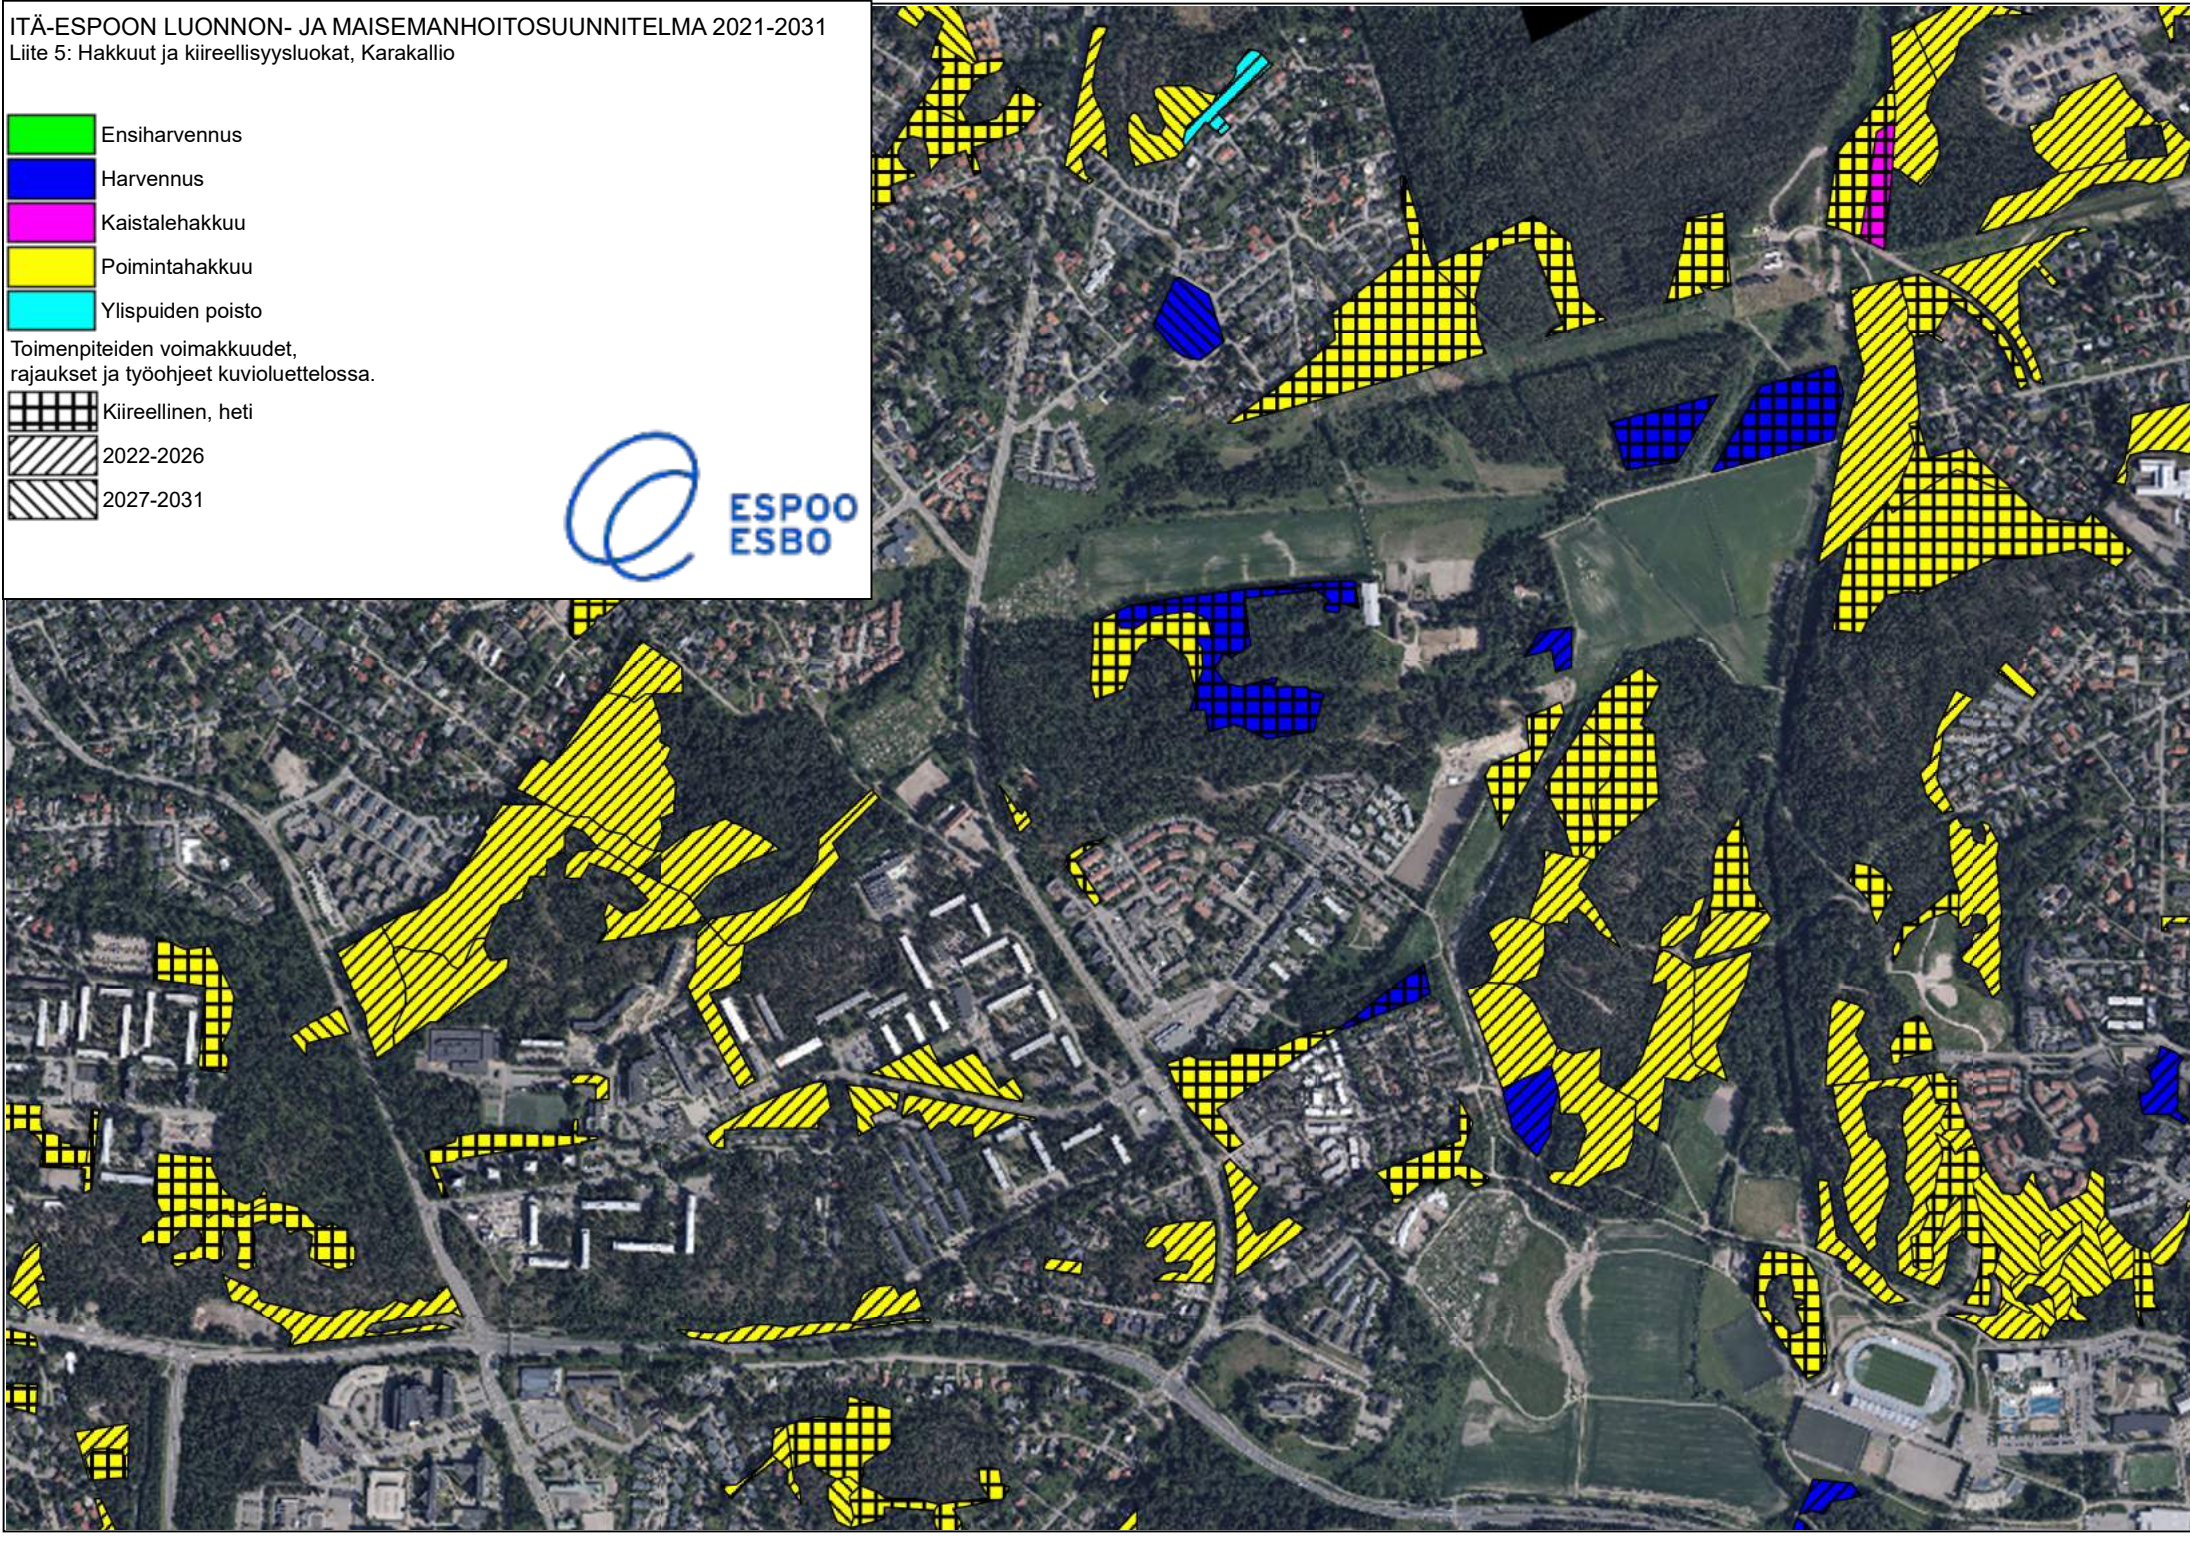

# ITÄ-ESPOON LUONNON- JA MAISEMANHOITOSUUNNITELMA 2021-2031

Liite 5: Hakkuut ja kiireellisyyssuokat, Viherlaakso

- Ensiharvennus
- Harvennus
- Kaistalahakkuu
- Poimintahakkuu
- Ylispuiden poisto

Toimenpiteiden voimakkuudet, rajaukset ja työohjeet kuvioluettelossa.

- Kiireellinen, heti
- 2022-2026
- 2027-2031

# ITÄ-ESPOON LUONNON- JA MAISEMANHOITOSUUNNITELMA 2021-2031

Liite 5: Hakkuut ja kiireellisyysluokat, Karakallio

- Ensiharvennus
- Harvennus
- Kaistalehakkuu
- Poimintahakkuu
- Ylispuiden poisto

Toimenpiteiden voimakkuudet, rajaukset ja työohjeet kuvioluettelossa.