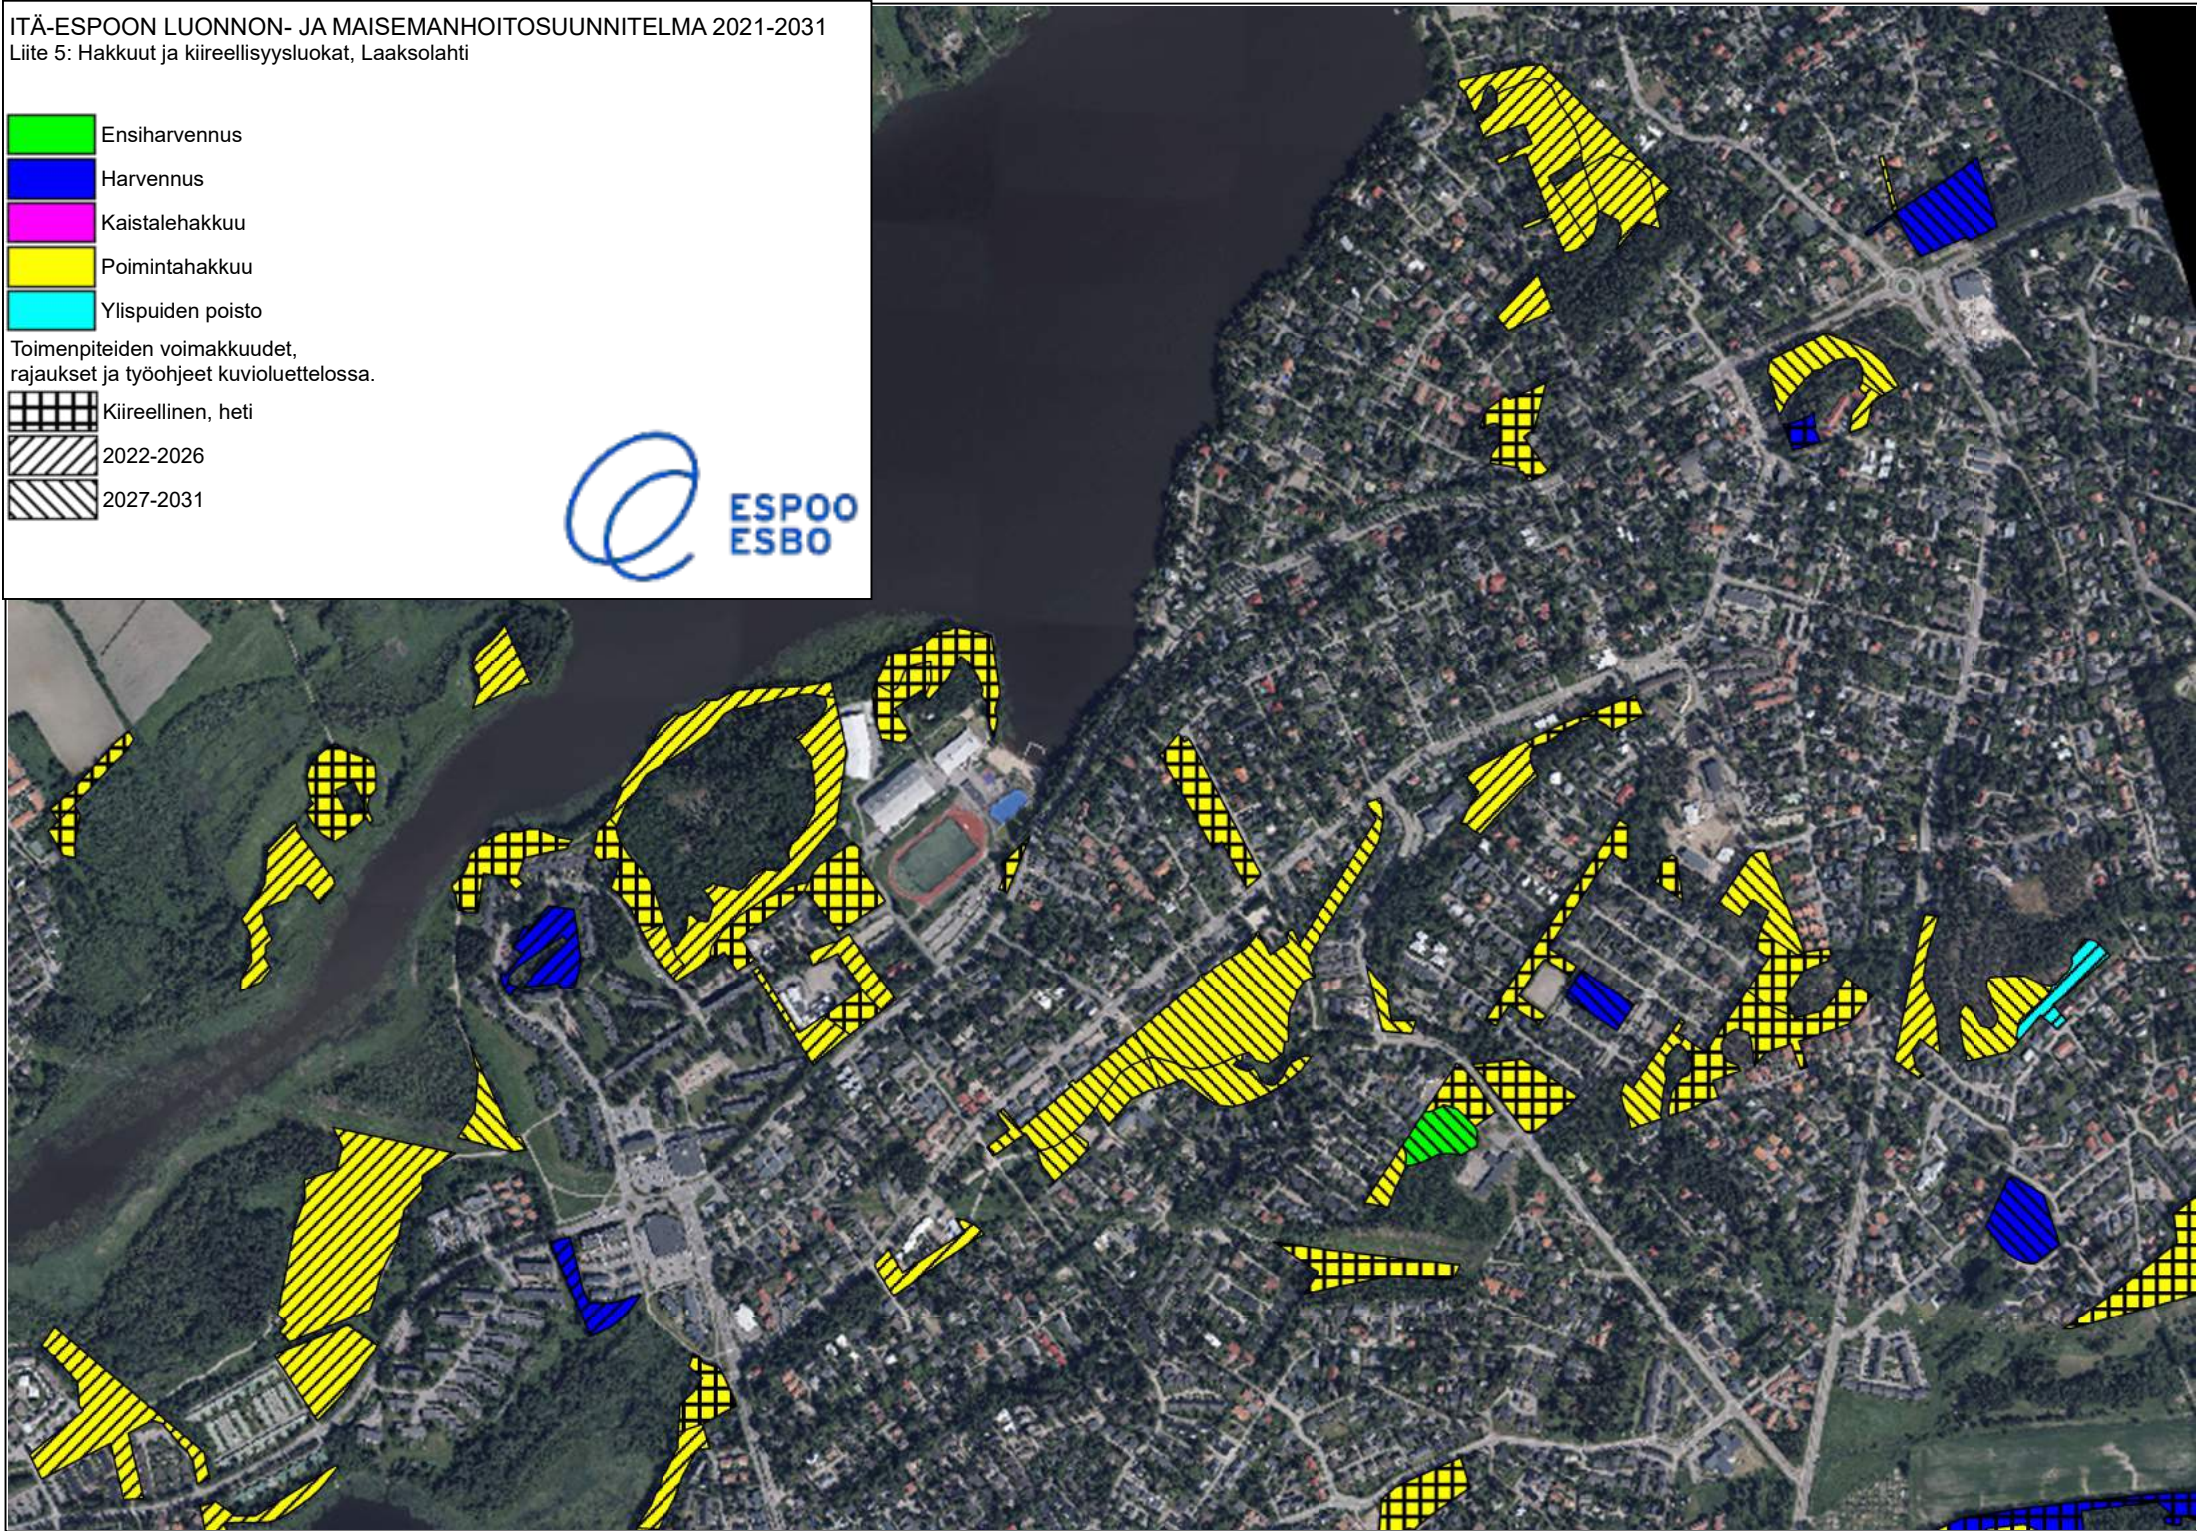

ITÄ-ESPOON LUONNON- JA MAISEMANHOITOSUUNNITELMA 2021-2031

Liite 5: Hakkuut ja kiireellisyyssuokat, Laaksolahti

- Ensiharvennus
- Harvennus
- Kaistalehakkuu
- Poimintahakkuu
- Ylispuiden poisto

Toimenpiteiden voimakkuudet,
rajaukset ja työohjeet kuvioleuetelossa.

- Kiireellinen, heti
- 2022-2026
- 2027-2031