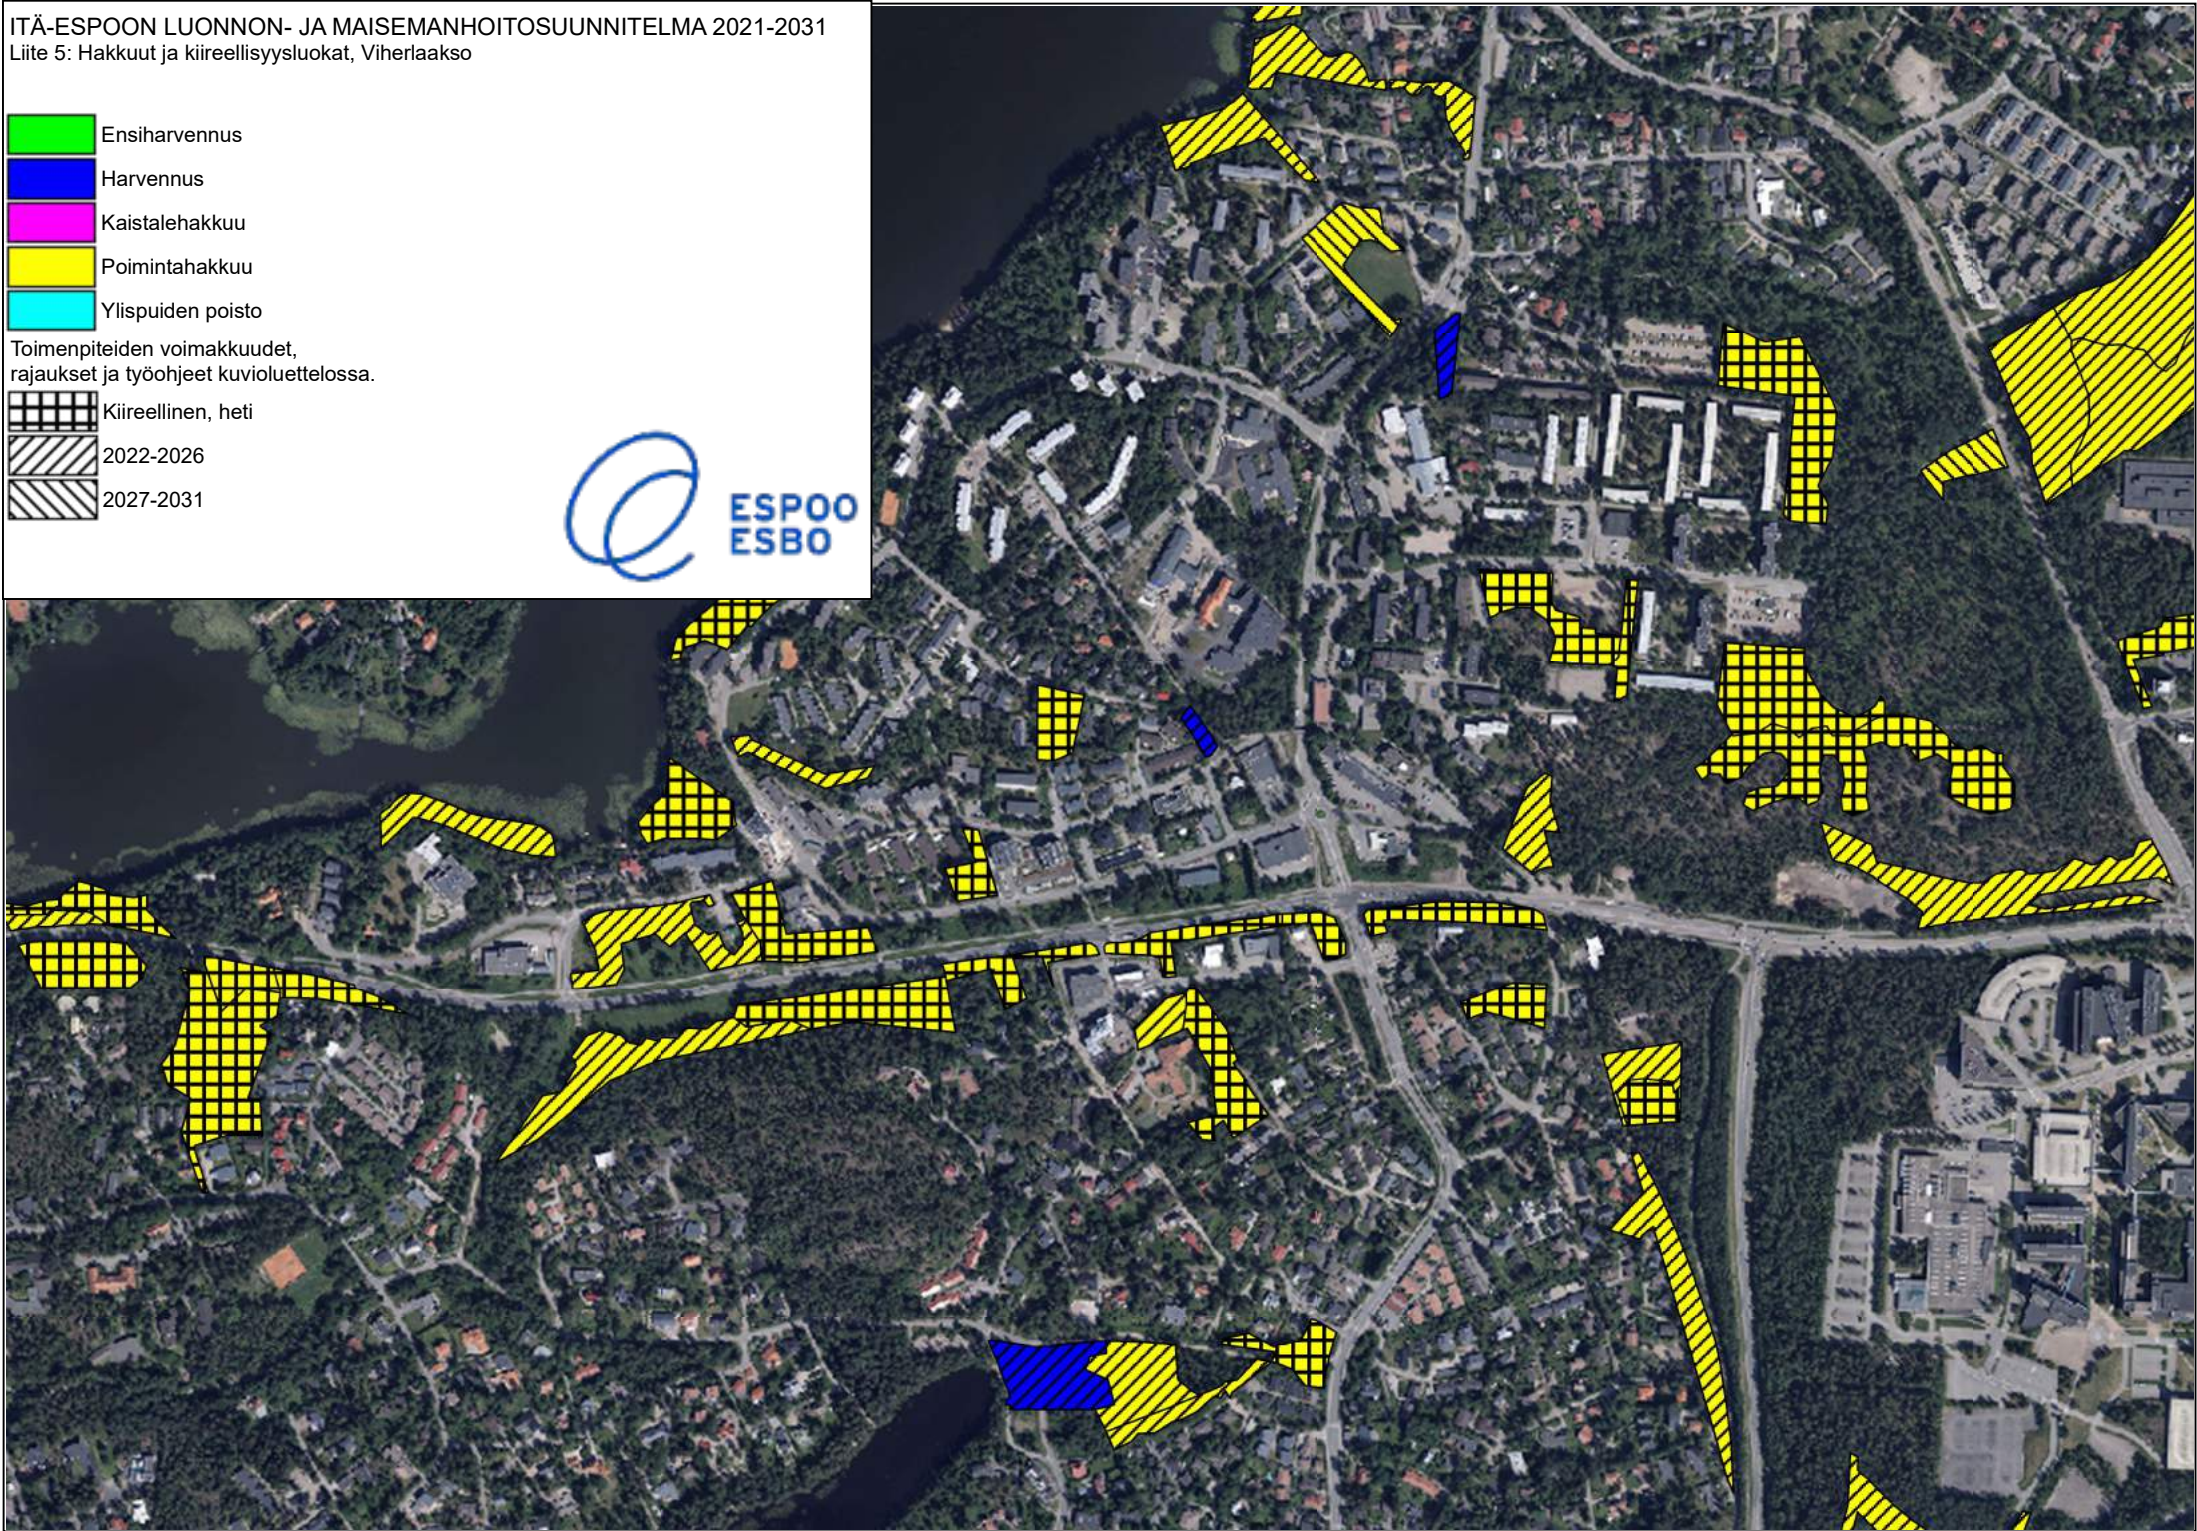

ITÄ-ESPOON LUONNON- JA MAISEMANHOITOSUUNNITELMA 2021-2031

Liite 5: Hakkuut ja kiireellisyyssuokat, Viherlaakso

- Ensiharvennus
- Harvennus
- Kaistalahakkuu
- Poimintahakkuu
- Ylispuiden poisto

Toimenpiteiden voimakkuudet, rajaukset ja työohjeet kuvioluettelossa.

- Kiireellinen, heti
- 2022-2026
- 2027-2031