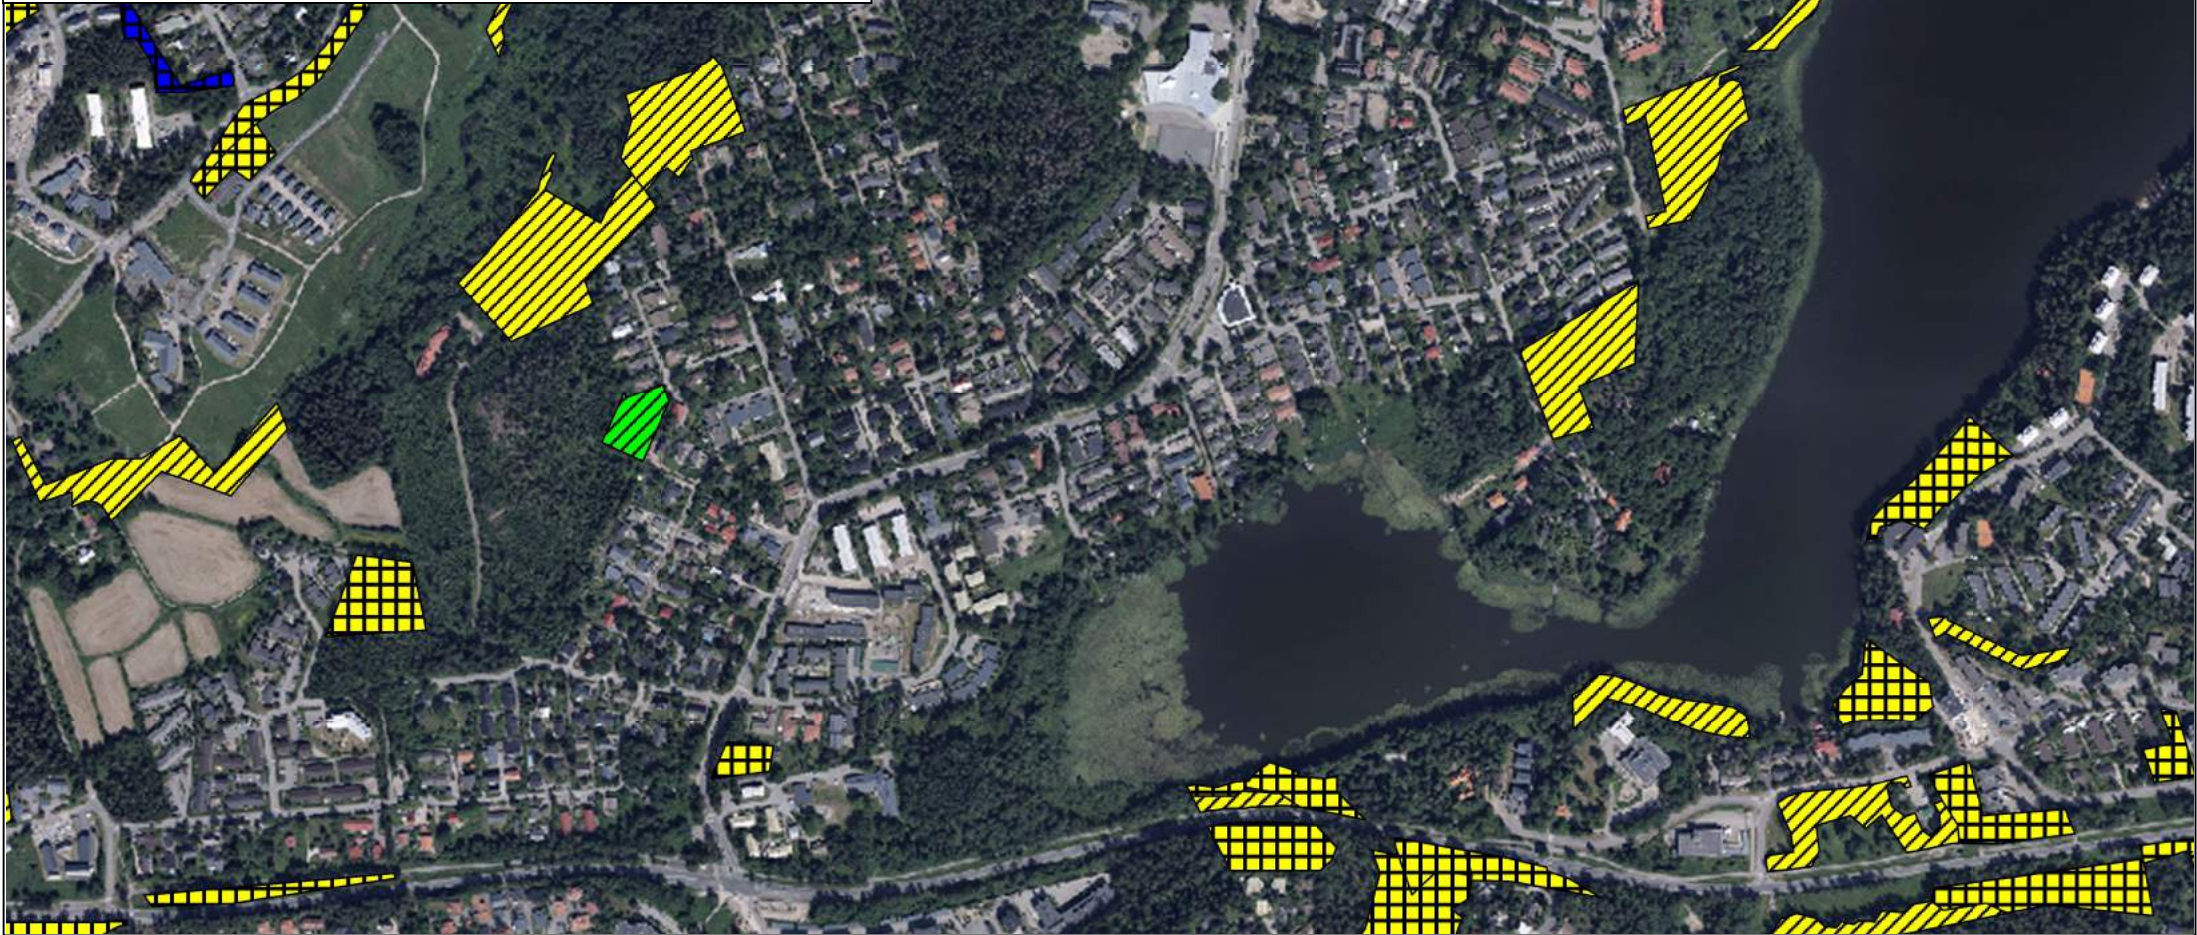

ITÄ-ESPOON LUONNON- JA MAISEMANHOITOSUUNNITELMA 2021-2031

Liite 5: Hakkuut ja kiireellisyysluokat, Lippäjärvi

- Ensiharvennus
- Harvennus
- Kaistalehakkuu
- Poimintahakkuu
- Ylispuiden poisto

Toimenpiteiden voimakkuudet, rajaukset ja työohjeet kuvioleutellussa.

- Kiireellinen, heti
- 2022-2026
- 2027-2031