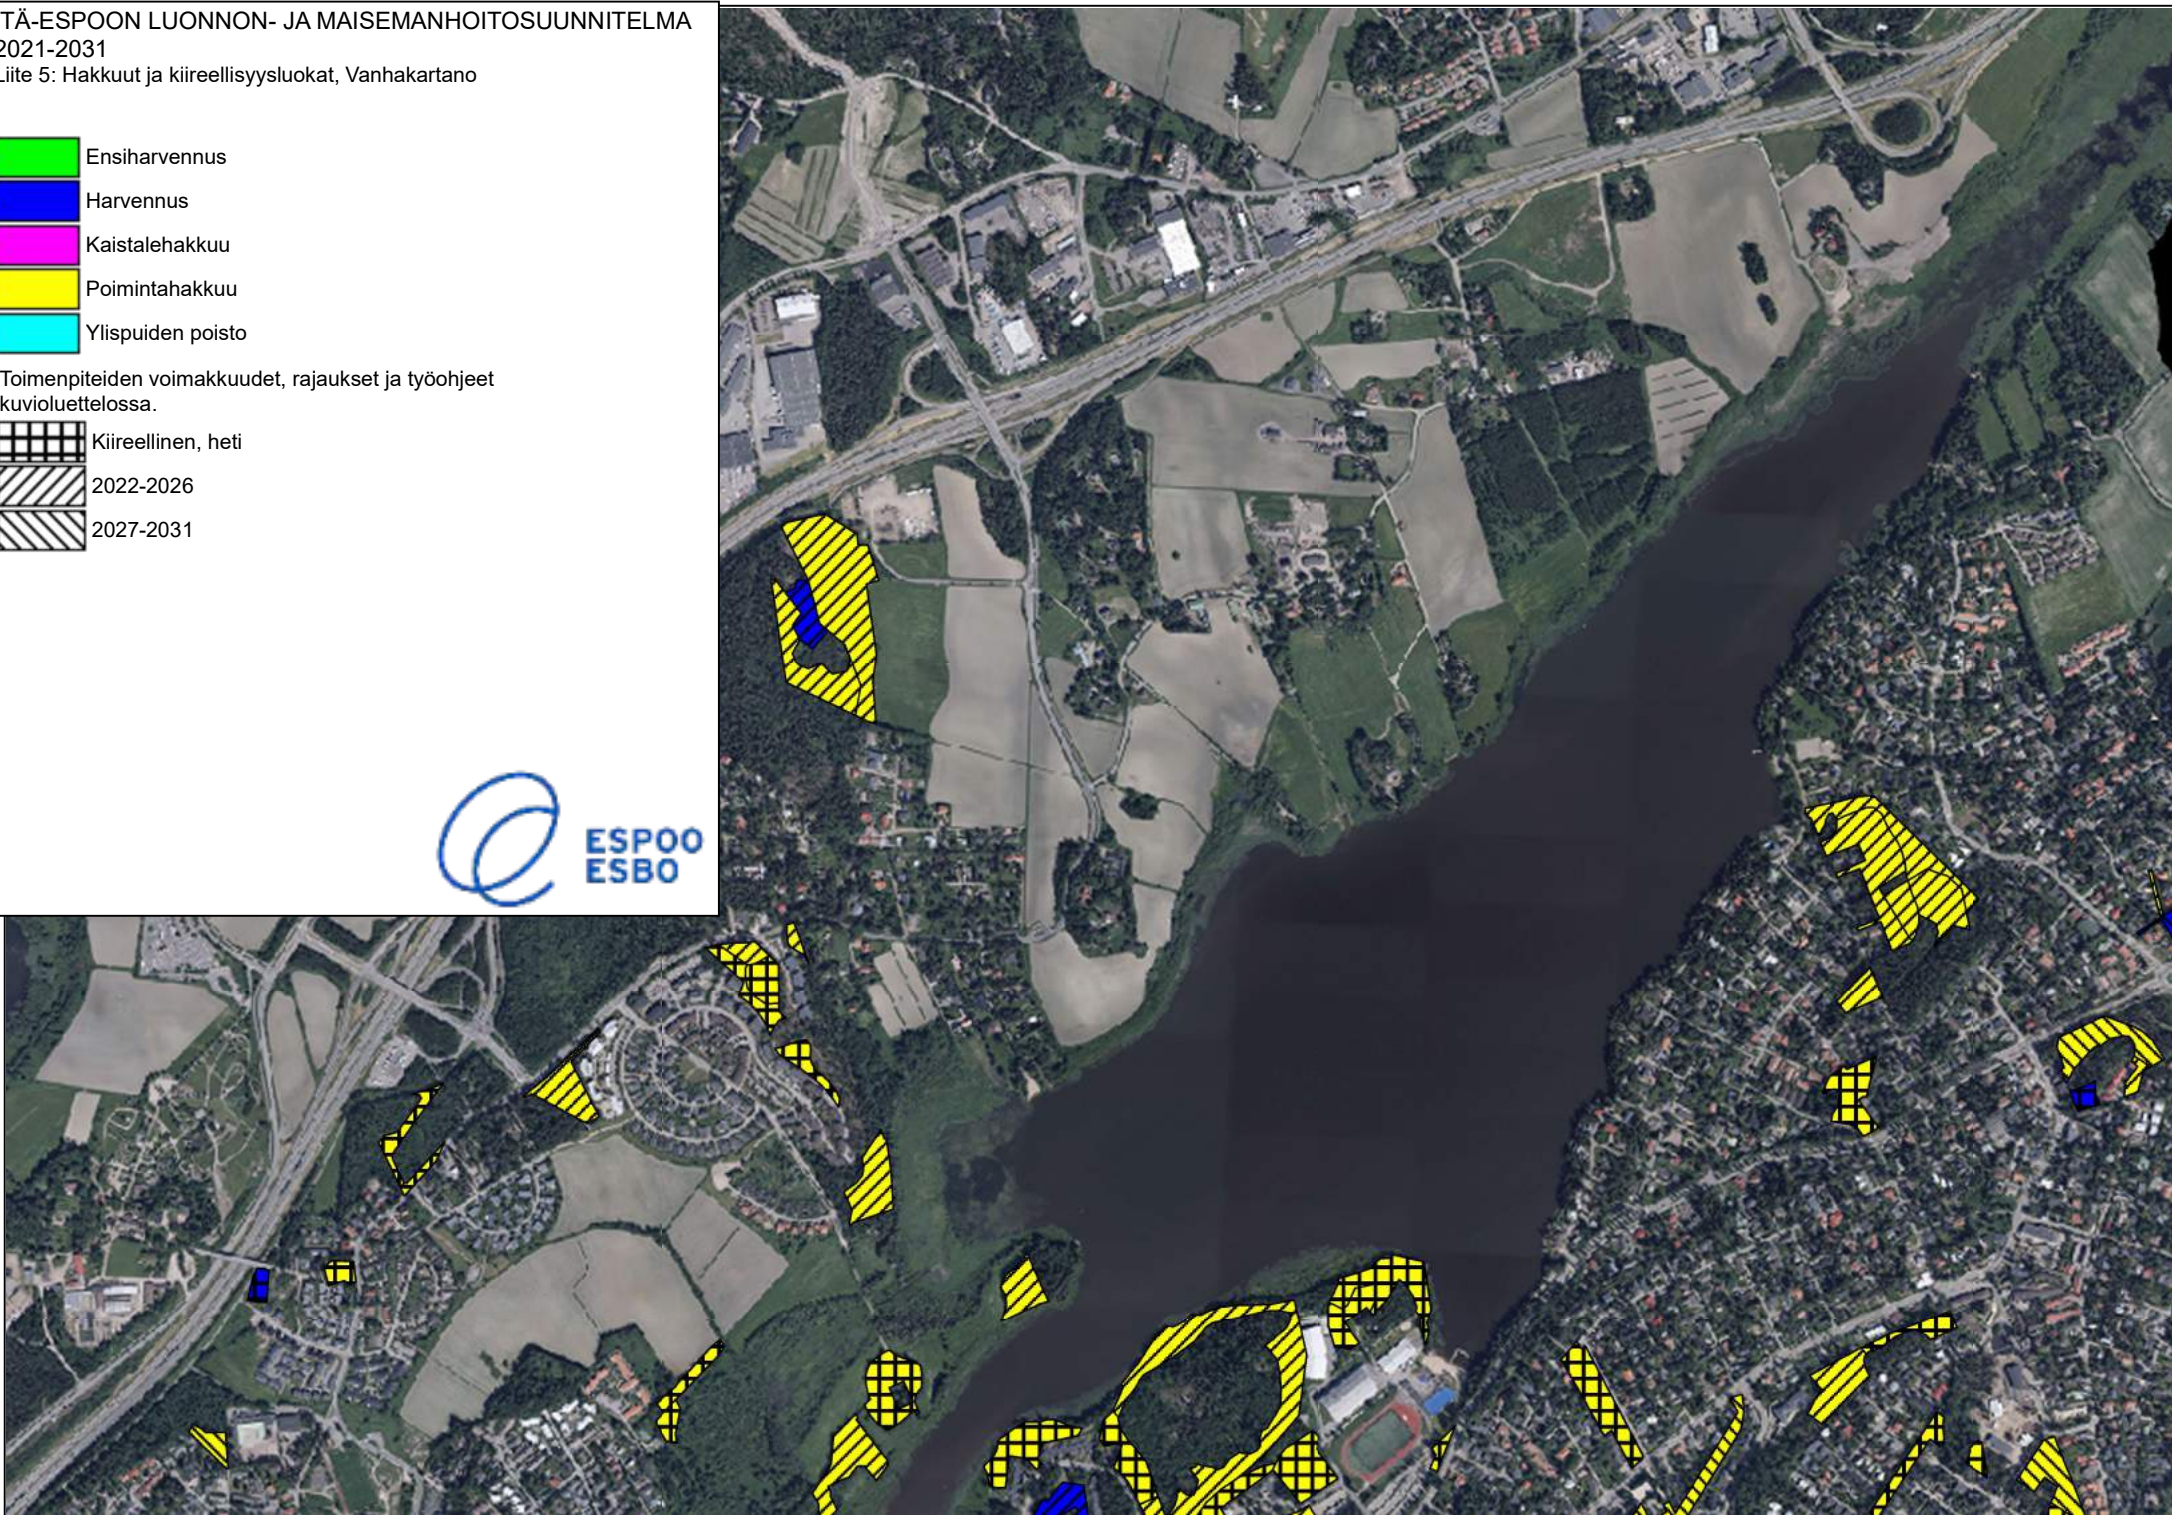

ITÄ-ESPOON LUONNON- JA MAISEMANHOITOSUUNNITELMA  
2021-2031

Liite 5: Hakkuut ja kiireellisyyssuokat, Vanhakartano

-  Ensiharvennus
-  Harvennus
-  Kaistalehakkuu
-  Poimintahakkuu
-  Ylispuiden poisto

Toimenpiteiden voimakkuudet, rajaukset ja työohjeet  
kuvioluettelossa.

# ITÄ-ESPOON LUONNON- JA MAISEMANHOITOSUUNNITELMA 2021-2031

Liite 5: Hakkuut ja kiireellisyysluokat, Järvenperä

-  Ensiharvennus
-  Harvennus
-  Kaistalehakkuu
-  Poimintahakkuu
-  Ylispuiden poisto

Toimenpiteiden voimakkuudet,  
rajaukset ja työohjeet kuvioluettelossa.

# ITÄ-ESPOON LUONNON- JA MAISEMANHOITOSUUNNITELMA 2021-2031

Liite 5: Hakkuut ja kiireellisyysluokat, Karvasmäki

-  Ensiharvennus
-  Harvennus
-  Kaistalahakkuu
-  Poimintahakkuu
-  Ylispuiden poisto

Toimenpiteiden voimakkuudet,  
rajaukset ja työohjeet kuvioleuetelossa.

# ITÄ-ESPOON LUONNON- JA MAISEMANHOITOSUUNNITELMA 2021-2031

Liite 5: Hakkuut ja kiireellisyyssuokat, Laaksolahti

-  Ensiharvennus
-  Harvennus
-  Kaistalehakkuu
-  Poimintahakkuu
-  Ylispuiden poisto

Toimenpiteiden voimakkuudet,  
rajaukset ja työohjeet kuvioleuetelossa.