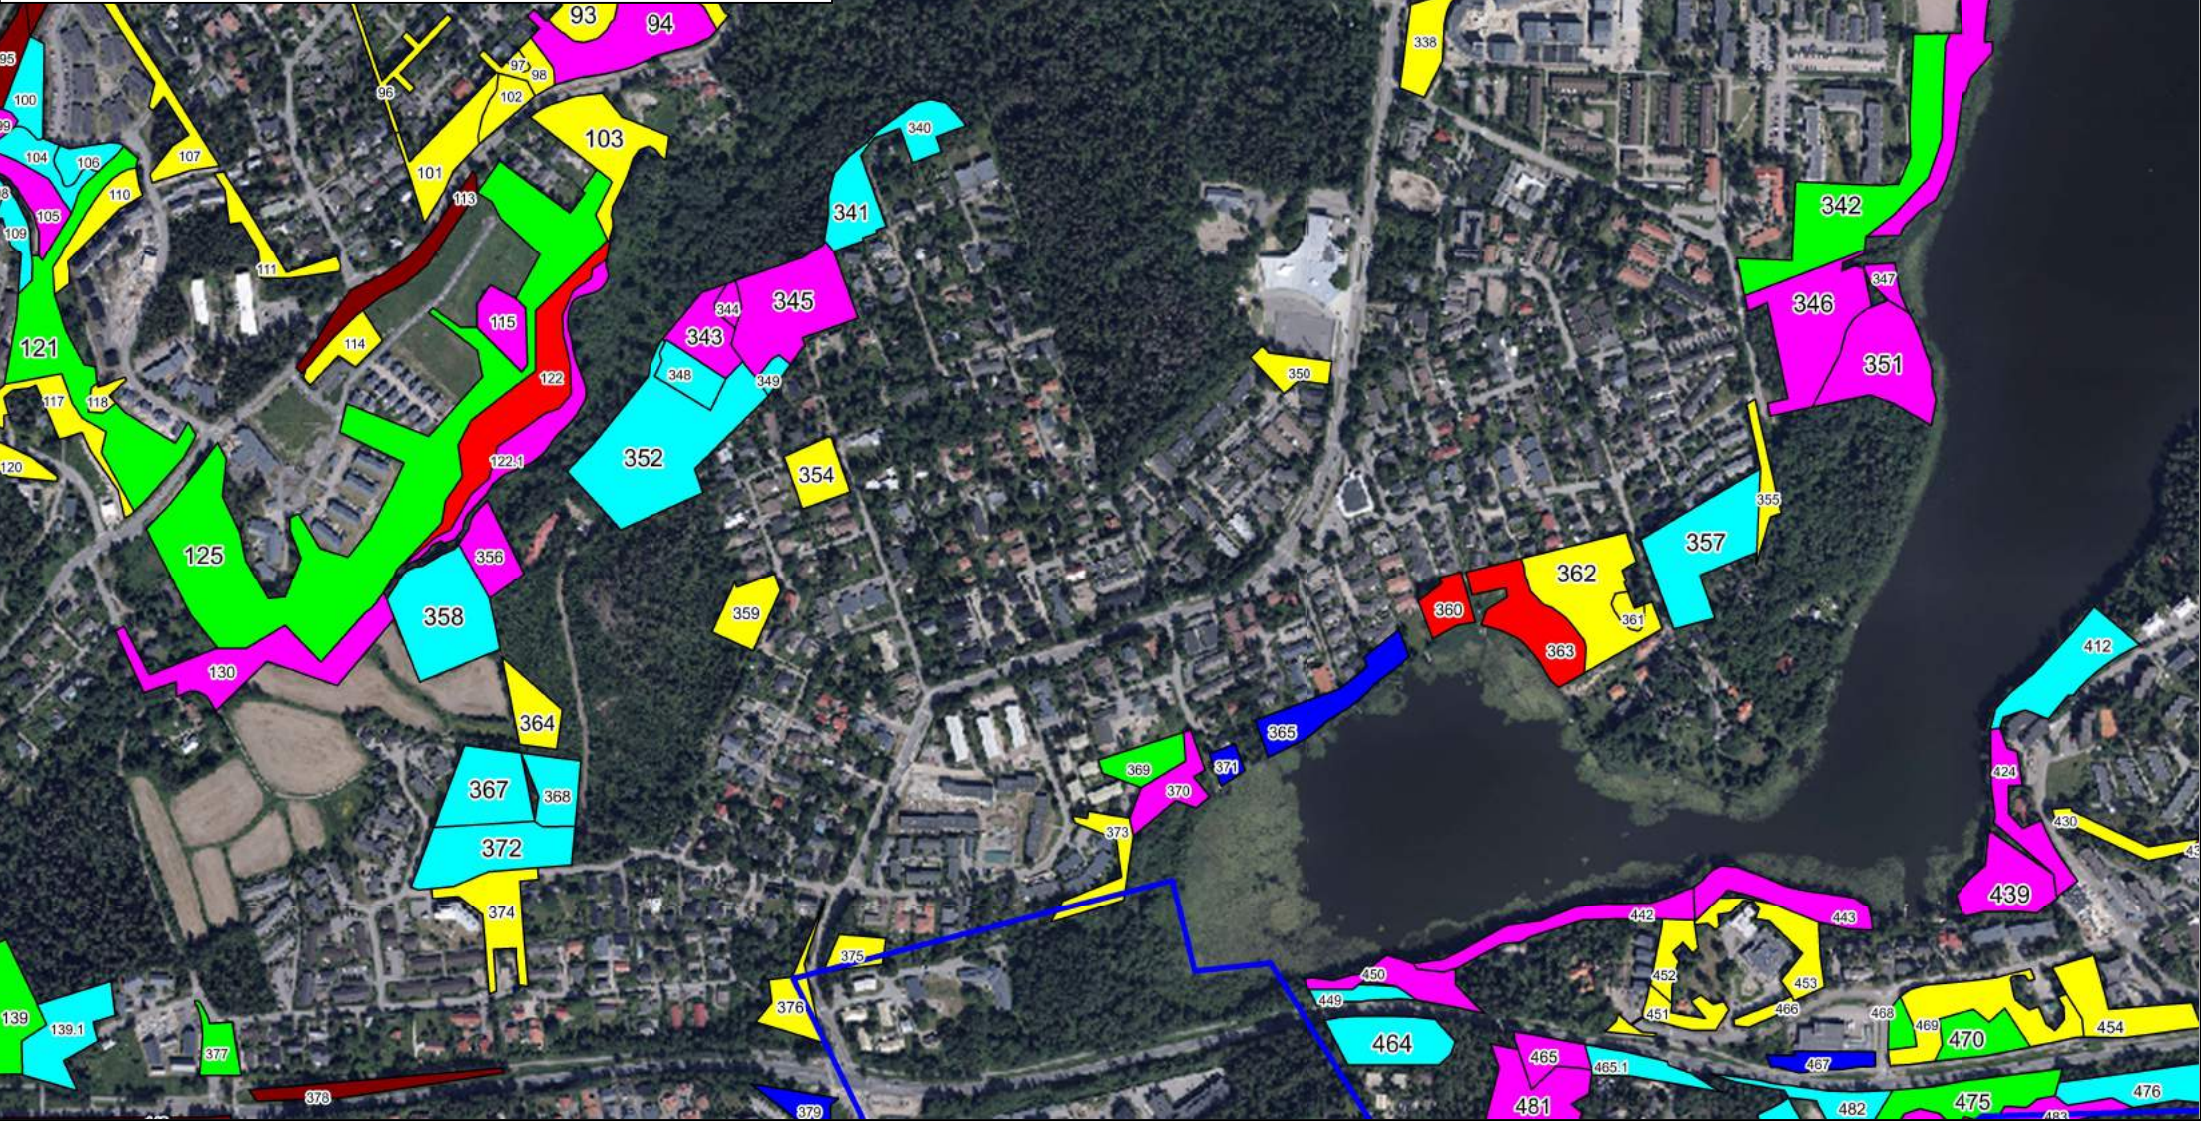

ITÄ-ESPOON LUONNON- JA MAISEMANHOITOSUUNNITELMA 2021-2031

Liite 2: Kuvionumerointi ja kunnossapitoluokitus, Karvasmäki kuvat 139-163

	A1 Arvoniitty
	A3 Maisemaniitty
	A4 Avoin alue
	M1 Arvometsä
	M2 Lähimetsä
	M3 Ulkoilu- ja virkistysmetsä
	M4 Suojametsä
	Mx Muutosalue, jota kunnossapidetään metsän mukaisessa ulkoasussa

# ITÄ-ESPOON LUONNON- JA MAISEMANHOITOSUUNNITELMA 2021-2031

Liite 2: Kuvionumerointi ja kunnossapitoluokitus, Laaksolahti kuviot 164-325

	A1 Arvoniitty
	A3 Maisemaniitty
	A4 Avoin alue
	M1 Arvometsä
	M2 Lähimetsä
	M3 Ulkoilu- ja virkistysmetsä
	M4 Suojametsä
	Mx Muutosalue, jota kunnossapidetään metsän mukaisessa ulkoasussa

ITÄ-ESPOON LUONNON- JA MAISEMANHOITOSUUNNITELMA 2021-2031

Liite 2: Kuvionumerointi ja kunnossapitoluokitus, Lippajärvi kuviot 326-379

	A1 Arvoniitty
	A3 Maisemaniitty
	A4 Avoin alue
	M1 Arvometsä
	M2 Lähimetsä
	M3 Ulkoilu- ja virkistysmetsä
	M4 Suojametsä
	Mx Muutosalue, jota kunnossapidetään metsän mukaisessa ulkoasussa

ITÄ-ESPOON LUONNON- JA MAISEMANHOITOSUUNNITELMA 2021-2031

Liite 2: Kuvionumerointi ja kunnossapitoluokitus, Viherlaakso kuviot 380-501

	A1 Arvoniitty
	A3 Maisemaniitty
	A4 Avoin alue
	M1 Arvometsä
	M2 Lähimetsä
	M3 Ulkoilu- ja virkistysmetsä
	M4 Suojametsä
	Mx Muutosalue, jota kunnossapidetään metsän mukaisessa ulkoasussa