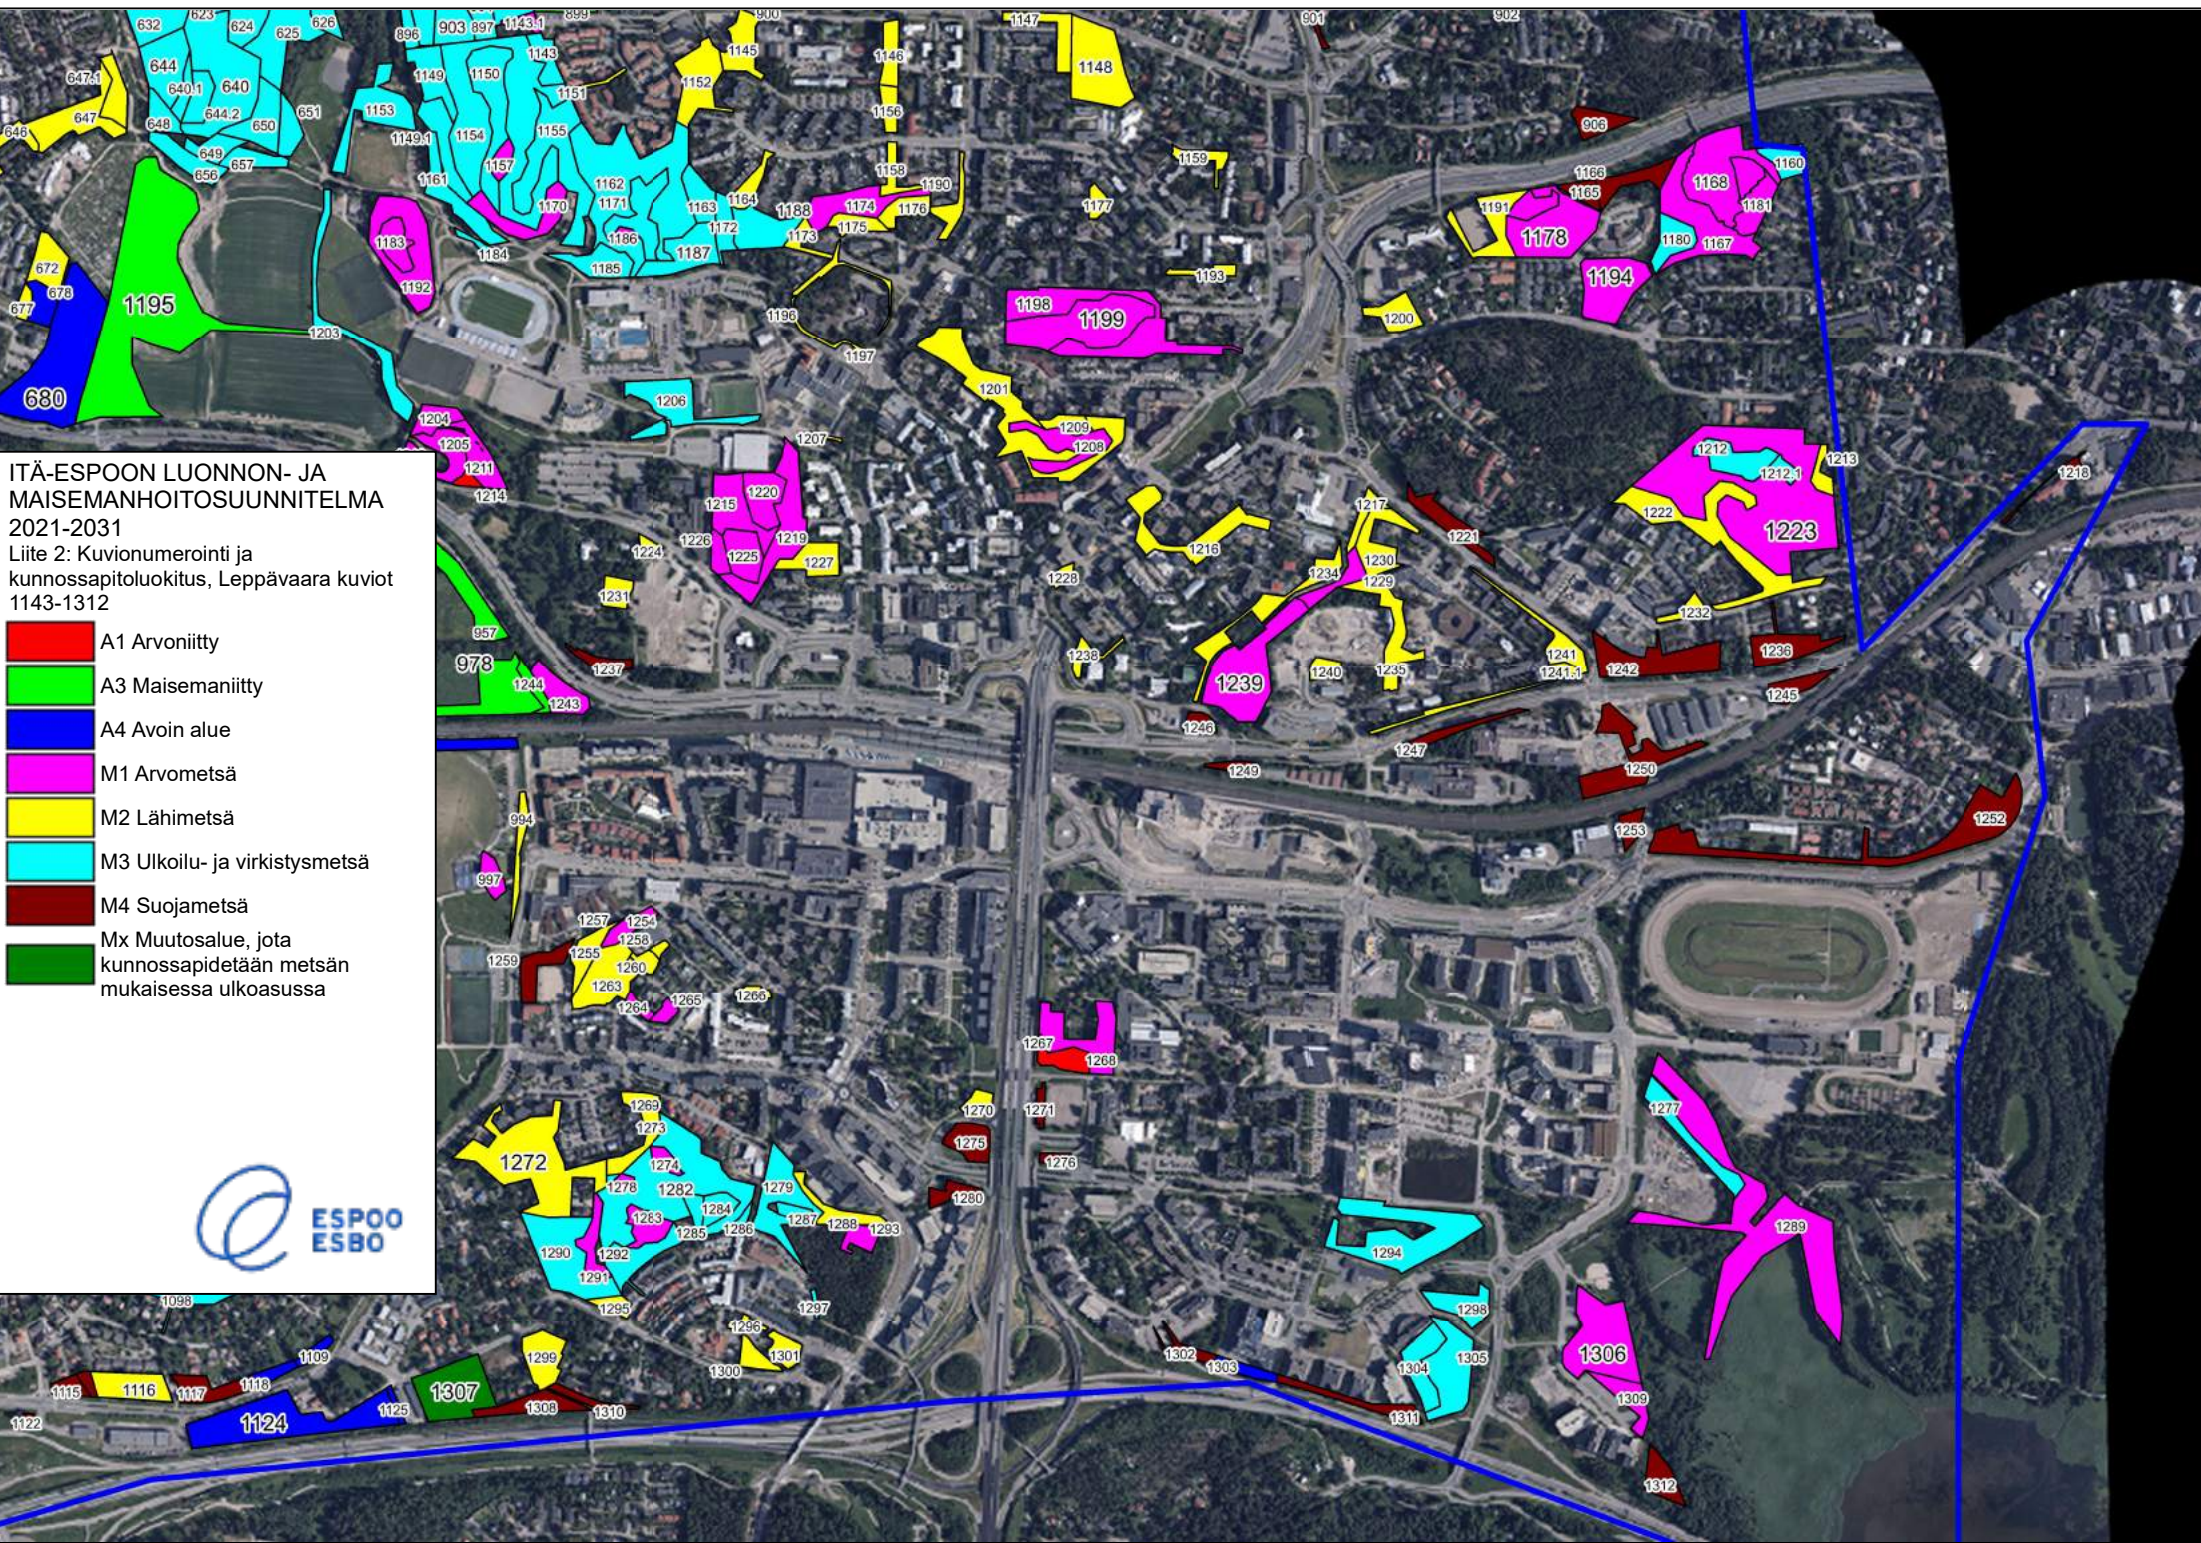

ITÄ-ESPOON LUONNON- JA MAISEMANHOITOSUUNNITELMA 2021-2031  
Liite 2: Kuvionumerointi ja kunnossapitoluokitus, Karakallio kuviot 502-680

- A1 Arvonniitty
- A3 Maisemaniitty
- A4 Avoin alue
- M1 Arvometsä
- M2 Lähimetsä
- M3 Ulkoilu- ja virkistysmetsä
- M4 Suojametsä
- Mx Muutosalue, jota kunnossapidetään metsän mukaisessa ulkoasussa

# ITÄ-ESPOON LUONNON- JA MAISEMANHOITOSUUNNITELMA 2021-2031

Lite 2: Kuvionumerointi ja kunnossapitoluokitus, Lintuvaara kuviot 682-906

	A1 Arvoniitty
	A3 Maisemaniitty
	A4 Avoin alue
	M1 Arvometsä
	M2 Lähimetsä
	M3 Ulkoilu- ja virkistysmetsä
	M4 Suojametsä
	Mx Muutosalue, jota kunnossapidetään metsän mukaisessa ulkoasussa

ITÄ-ESPOON LUONNON- JA  
MAISEMANHOITOSUUNNITELMA 2021-2031  
Liite 2: Kuvionumerointi ja kunnossapitoluokitus, Kilo kuviot 908-1141

	A1 Arvoniitty		M4 Suojametsä
	A3 Maisemaniitty		Mx Muutosalue, jota kunnossapidetään metsän mukaisessa ulkoasussa
	A4 Avoin alue		
	M1 Arvometsä		
	M2 Lähimetsä		
	M3 Ulkoilu- ja virkistymetsä		

**ITÄ-ESPOON LUONNON- JA MAISEMANHOITOSUUNNITELMA 2021-2031**

Liite 2: Kuvionumerointi ja kunnossapitoluokitus, Leppävaara kuviot 1143-1312

- A1 Arvoniitty
- A3 Maisemaniitty
- A4 Avoin alue
- M1 Arvometsä
- M2 Lähimetsä
- M3 Ulkoilu- ja virkistysmetsä
- M4 Suojametsä
- Mx Muutosalue, jota kunnossapidetään metsän mukaisessa ulkoasussa