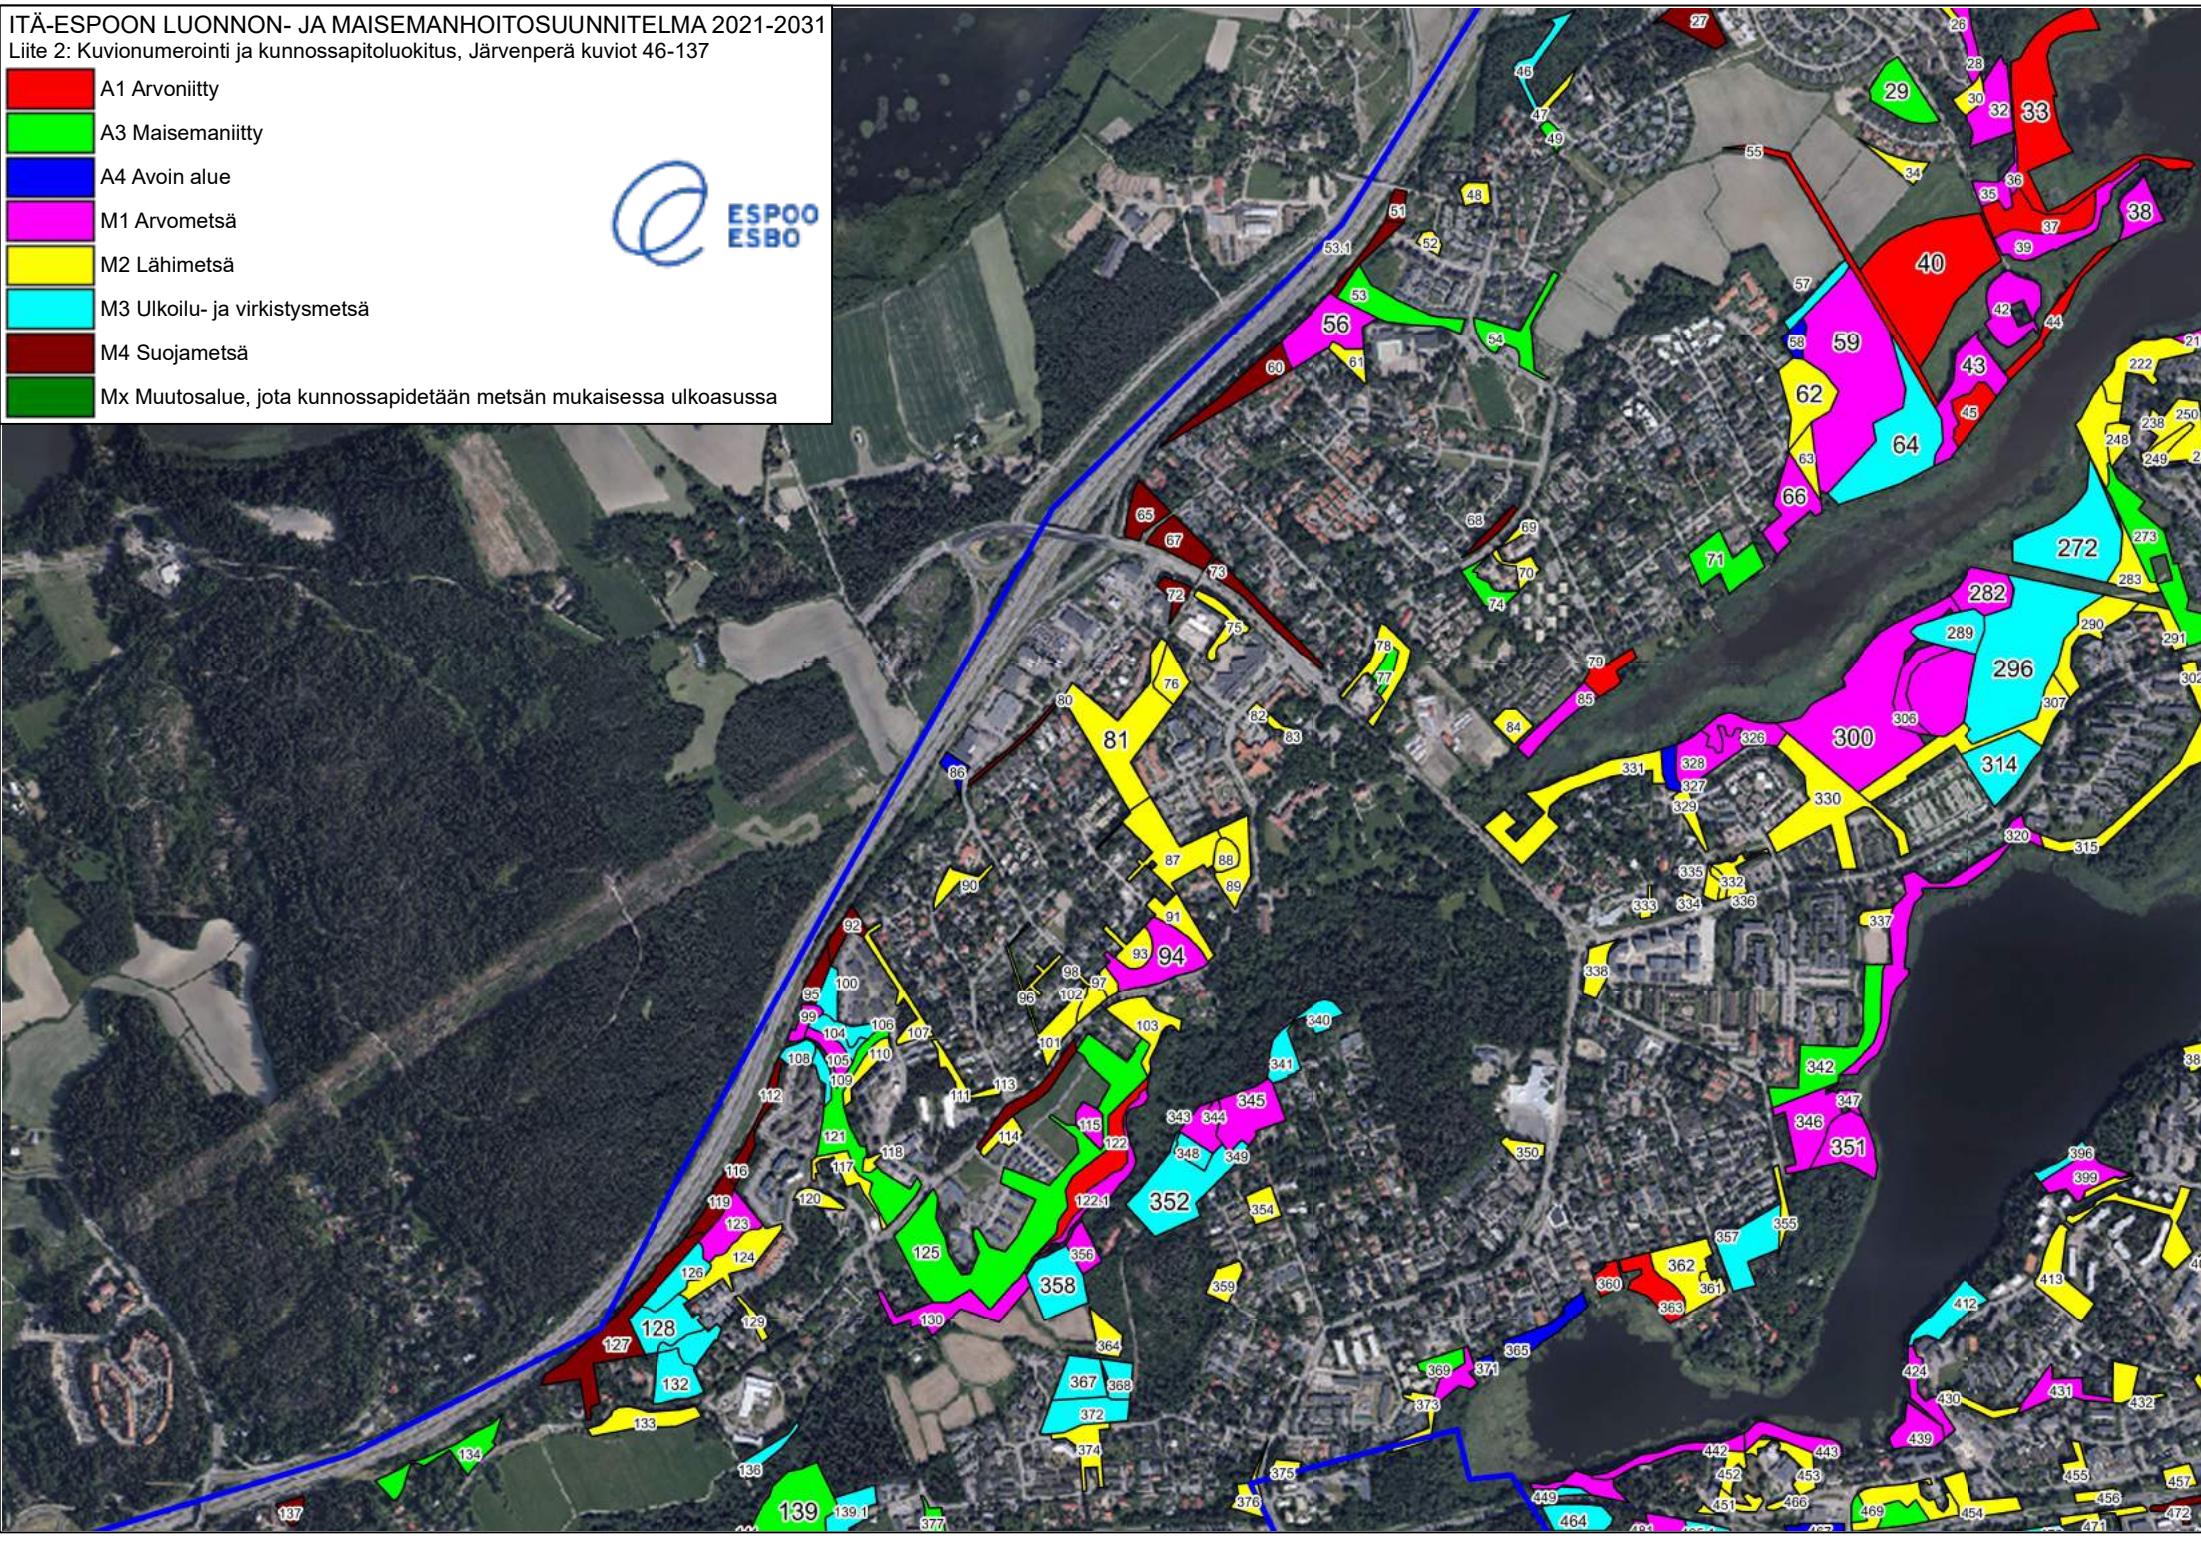

# ITÄ-ESPOON LUONNON- JA MAISEMANHOITOSUUNNITELMA 2021-2031

Lite 2: Kuvionumerointi ja kunnossapitoluokitus, Vanhakartano kuviot 3-45

	A1 Arvoniitty
	A3 Maisemaniitty
	A4 Avoin alue
	M1 Arvometsä
	M2 Lähimetsä
	M3 Ulkoilu- ja virkistymetsä
	M4 Suojametsä
	Mx Muutosalue, jota kunnossapidetään metsän mukaisessa ulkoasussa

ITÄ-ESPOON LUONNON- JA MAISEMANHOITOSUUNNITELMA 2021-2031

Liite 2: Kuvionumerointi ja kunnossapitoluokitus, Järvenperä kuviot 46-137

	A1 Arvoniitty
	A3 Maisemaniitty
	A4 Avoin alue
	M1 Arvometsä
	M2 Lähimetsä
	M3 Ulkoilu- ja virkistysmetsä
	M4 Suojametsä
	Mx Muutosalue, jota kunnossapidetään metsän mukaisessa ulkoasussa

ITÄ-ESPOON LUONNON- JA MAISEMANHOITOSUUNNITELMA 2021-2031

Liite 2: Kuvionumerointi ja kunnossapitoluokitus, Karvasmäki kuvat 139-163

	A1 Arvoniitty
	A3 Maisemaniitty
	A4 Avoin alue
	M1 Arvometsä
	M2 Lähimetsä
	M3 Ulkoilu- ja virkistysmetsä
	M4 Suojametsä
	Mx Muutosalue, jota kunnossapidetään metsän mukaisessa ulkoasussa

# ITÄ-ESPOON LUONNON- JA MAISEMANHOITOSUUNNITELMA 2021-2031

Liite 2: Kuvionumerointi ja kunnossapitoluokitus, Laaksolahti kuviot 164-325

	A1 Arvoniitty
	A3 Maisemaniitty
	A4 Avoin alue
	M1 Arvometsä
	M2 Lähimetsä
	M3 Ulkoilu- ja virkistysmetsä
	M4 Suojametsä
	Mx Muutosalue, jota kunnossapidetään metsän mukaisessa ulkoasussa