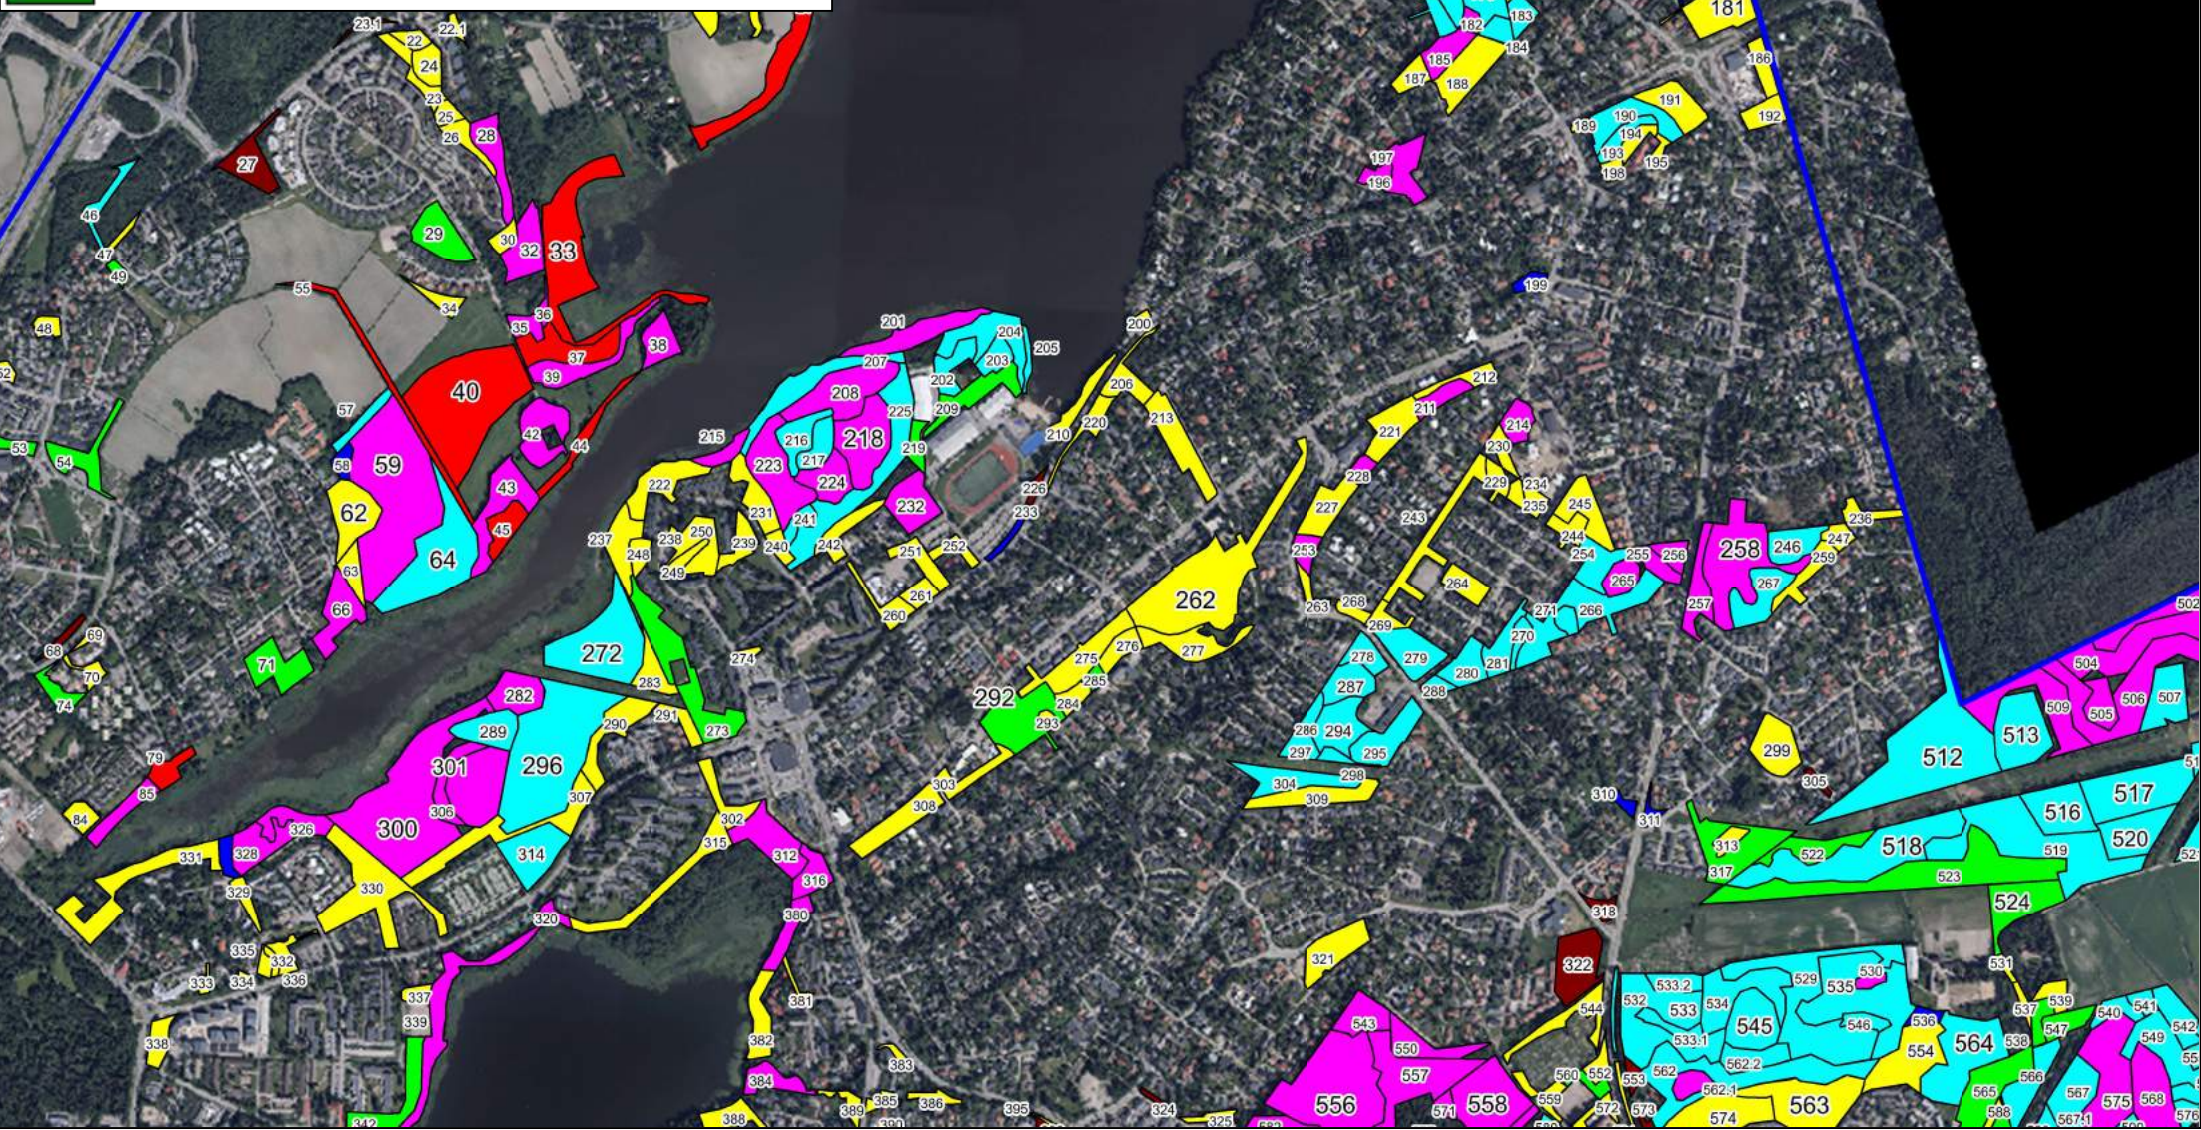

ITÄ-ESPOON LUONNON- JA MAISEMANHOITOSUUNNITELMA 2021-2031

Liite 2: Kuvionumerointi ja kunnossapitoluokitus, Järvenperä kuviot 46-137

	A1 Arvoniitty
	A3 Maisemaniitty
	A4 Avoin alue
	M1 Arvometsä
	M2 Lähimetsä
	M3 Ulkoilu- ja virkistysmetsä
	M4 Suojametsä
	Mx Muutosalue, jota kunnossapidetään metsän mukaisessa ulkoasussa

ITÄ-ESPOON LUONNON- JA MAISEMANHOITOSUUNNITELMA 2021-2031

Liite 2: Kuvionumerointi ja kunnossapitoluokitus, Karvasmäki kuvat 139-163

	A1 Arvoniitty
	A3 Maisemaniitty
	A4 Avoin alue
	M1 Arvometsä
	M2 Lähimetsä
	M3 Ulkoilu- ja virkistysmetsä
	M4 Suojametsä
	Mx Muutosalue, jota kunnossapidetään metsän mukaisessa ulkoasussa

# ITÄ-ESPOON LUONNON- JA MAISEMANHOITOSUUNNITELMA 2021-2031

Liite 2: Kuvionumerointi ja kunnossapitoluokitus, Laaksolahti kuviot 164-325

	A1 Arvoniitty
	A3 Maisemaniitty
	A4 Avoin alue
	M1 Arvometsä
	M2 Lähimetsä
	M3 Ulkoilu- ja virkistysmetsä
	M4 Suojametsä
	Mx Muutosalue, jota kunnossapidetään metsän mukaisessa ulkoasussa

ITÄ-ESPOON LUONNON- JA MAISEMANHOITOSUUNNITELMA 2021-2031

Liite 2: Kuvionumerointi ja kunnossapitoluokitus, Viherlaakso kuviot 380-501

	A1 Arvoniitty
	A3 Maisemaniitty
	A4 Avoin alue
	M1 Arvometsä
	M2 Lähimetsä
	M3 Ulkoilu- ja virkistysmetsä
	M4 Suojametsä
	Mx Muutosalue, jota kunnossapidetään metsän mukaisessa ulkoasussa