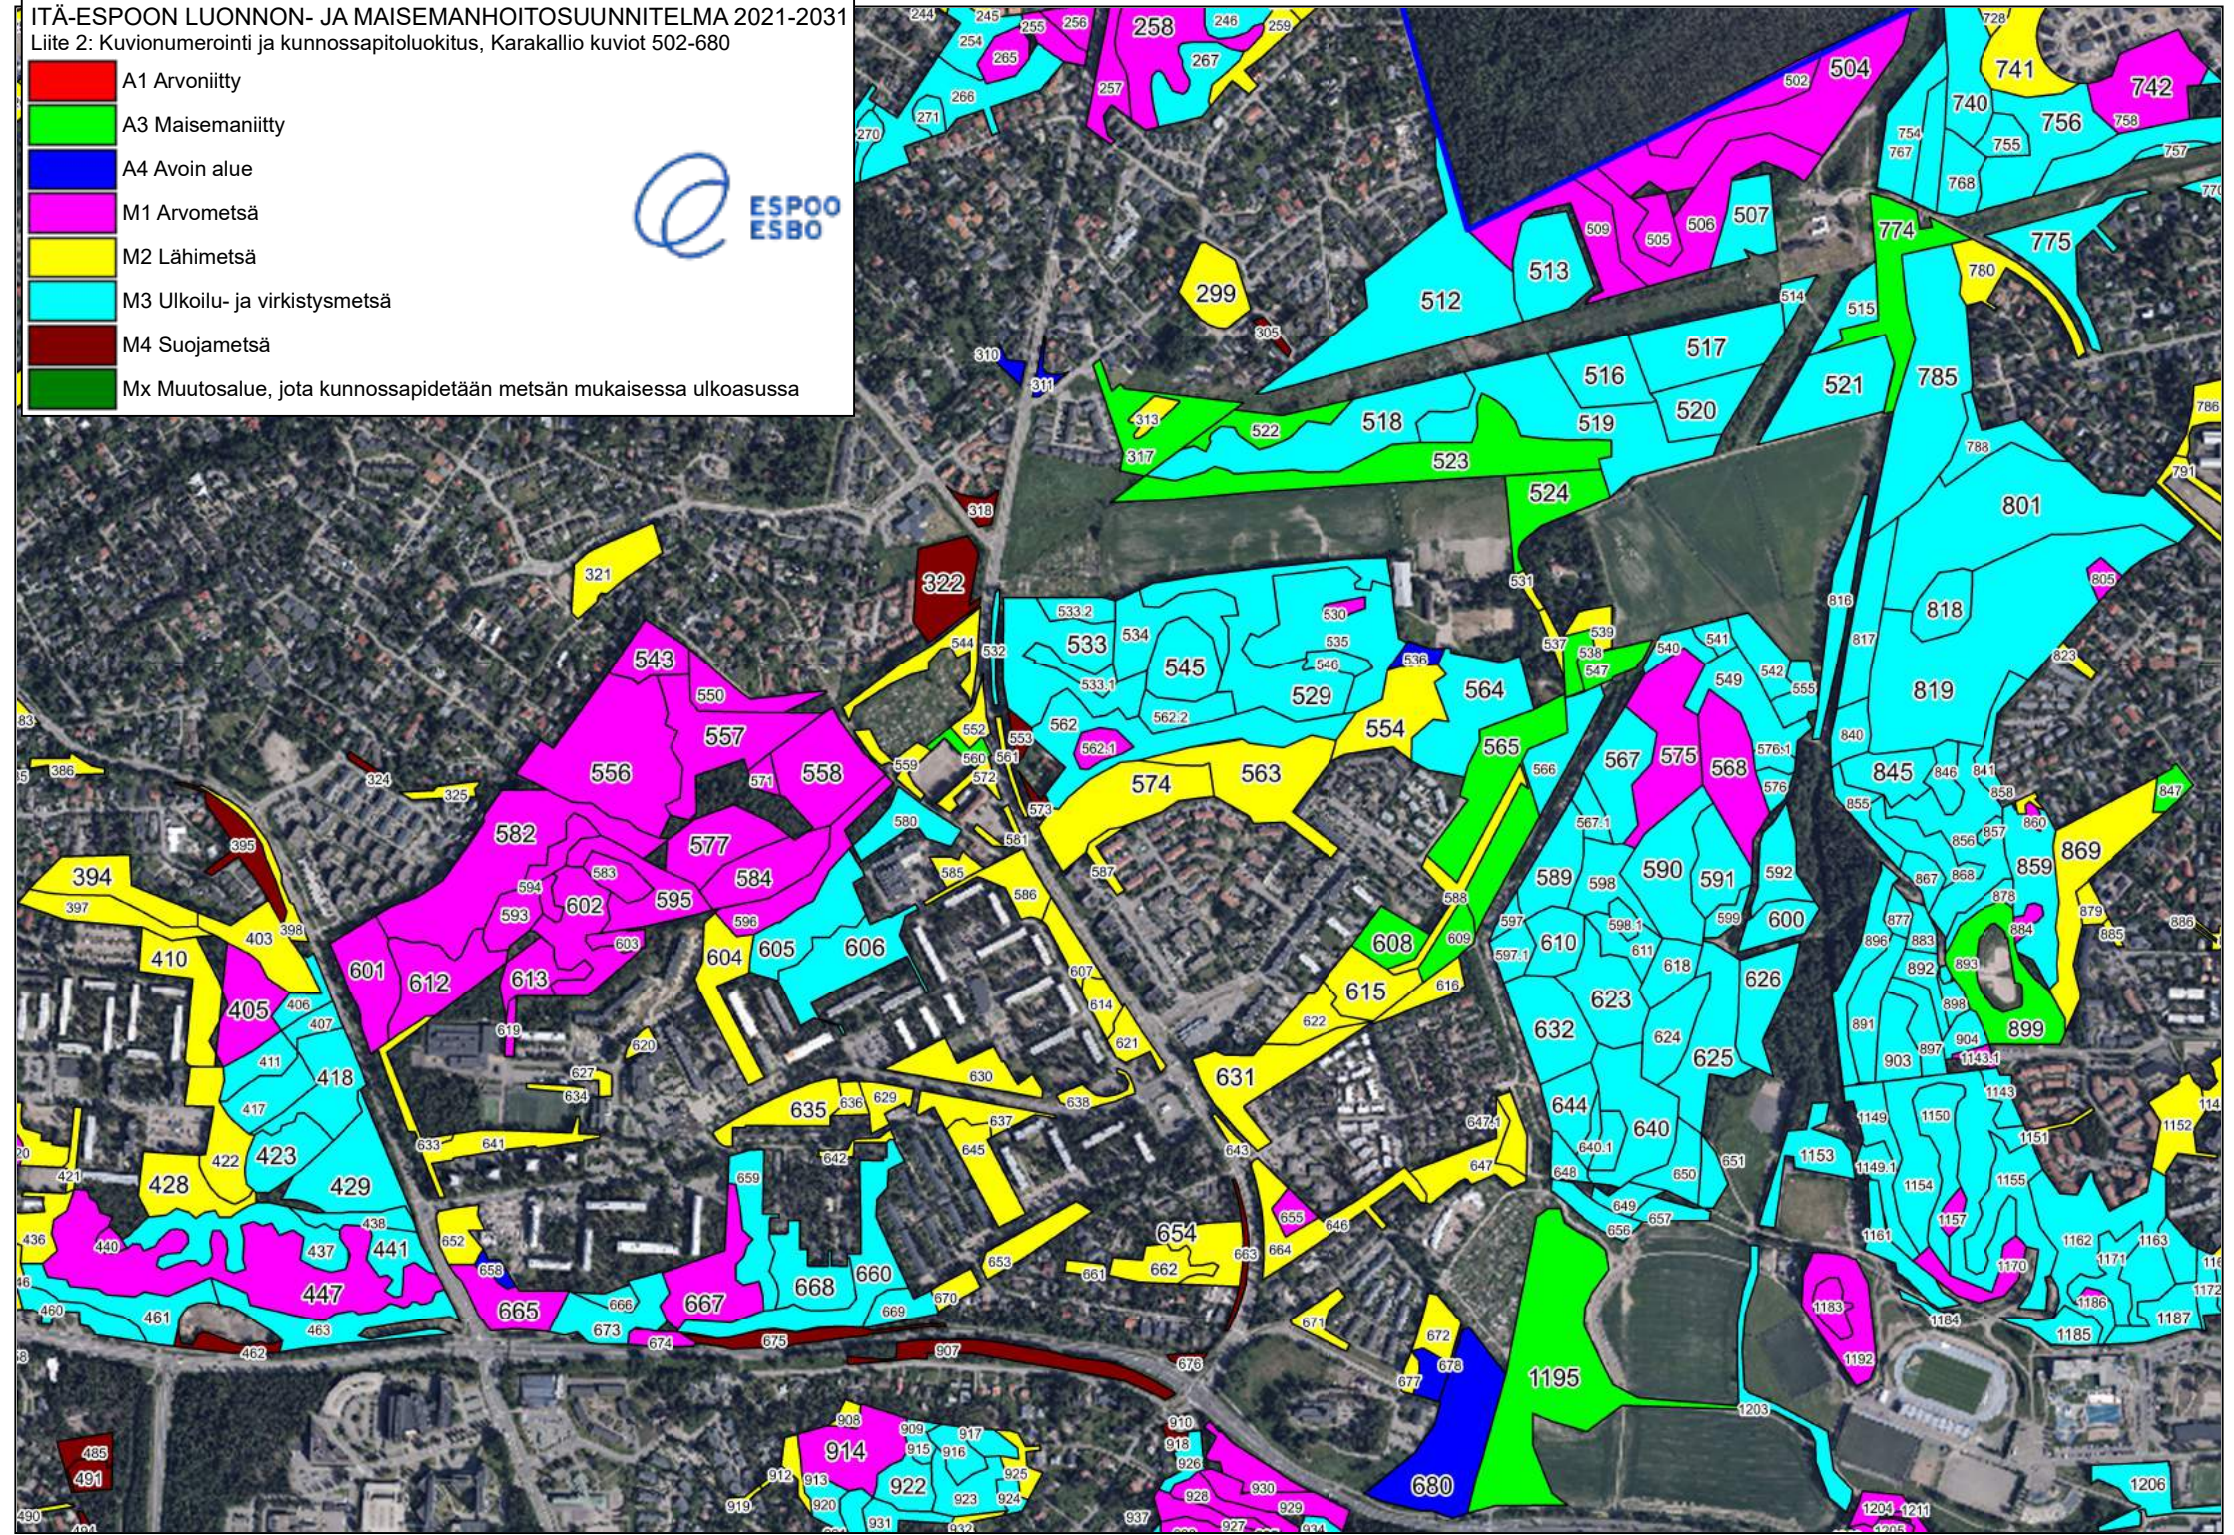

ITÄ-ESPOON LUONNON- JA MAISEMANHOITOSUUNNITELMA 2021-2031

Liite 2: Kuvionumerointi ja kunnossapitoluokitus, Lippajärvi kuviot 326-379

	A1 Arvoniitty
	A3 Maisemaniitty
	A4 Avoin alue
	M1 Arvometsä
	M2 Lähimetsä
	M3 Ulkoilu- ja virkistysmetsä
	M4 Suojametsä
	Mx Muutosalue, jota kunnossapidetään metsän mukaisessa ulkoasussa

ITÄ-ESPOON LUONNON- JA MAISEMANHOITOSUUNNITELMA 2021-2031

Liite 2: Kuvionumerointi ja kunnossapitoluokitus, Viherlaakso kuviot 380-501

	A1 Arvoniitty
	A3 Maisemaniitty
	A4 Avoin alue
	M1 Arvometsä
	M2 Lähimetsä
	M3 Ulkoilu- ja virkistysmetsä
	M4 Suojametsä
	Mx Muutosalue, jota kunnossapidetään metsän mukaisessa ulkoasussa

ITÄ-ESPOON LUONNON- JA MAISEMANHOITOSUUNNITELMA 2021-2031  
Liite 2: Kuvionumerointi ja kunnossapitoluokitus, Karakallio kuviot 502-680

- A1 Arvonniitty
- A3 Maisemaniitty
- A4 Avoin alue
- M1 Arvometsä
- M2 Lähimetsä
- M3 Ulkoilu- ja virkistysmetsä
- M4 Suojametsä
- Mx Muutosalue, jota kunnossapidetään metsän mukaisessa ulkoasussa

# ITÄ-ESPOON LUONNON- JA MAISEMANHOITOSUUNNITELMA 2021-2031

Lite 2: Kuvionumerointi ja kunnossapitoluokitus, Lintuvaara kuviot 682-906

	A1 Arvoniitty
	A3 Maisemaniitty
	A4 Avoin alue
	M1 Arvometsä
	M2 Lähimetsä
	M3 Ulkoilu- ja virkistysmetsä
	M4 Suojametsä
	Mx Muutosalue, jota kunnossapidetään metsän mukaisessa ulkoasussa