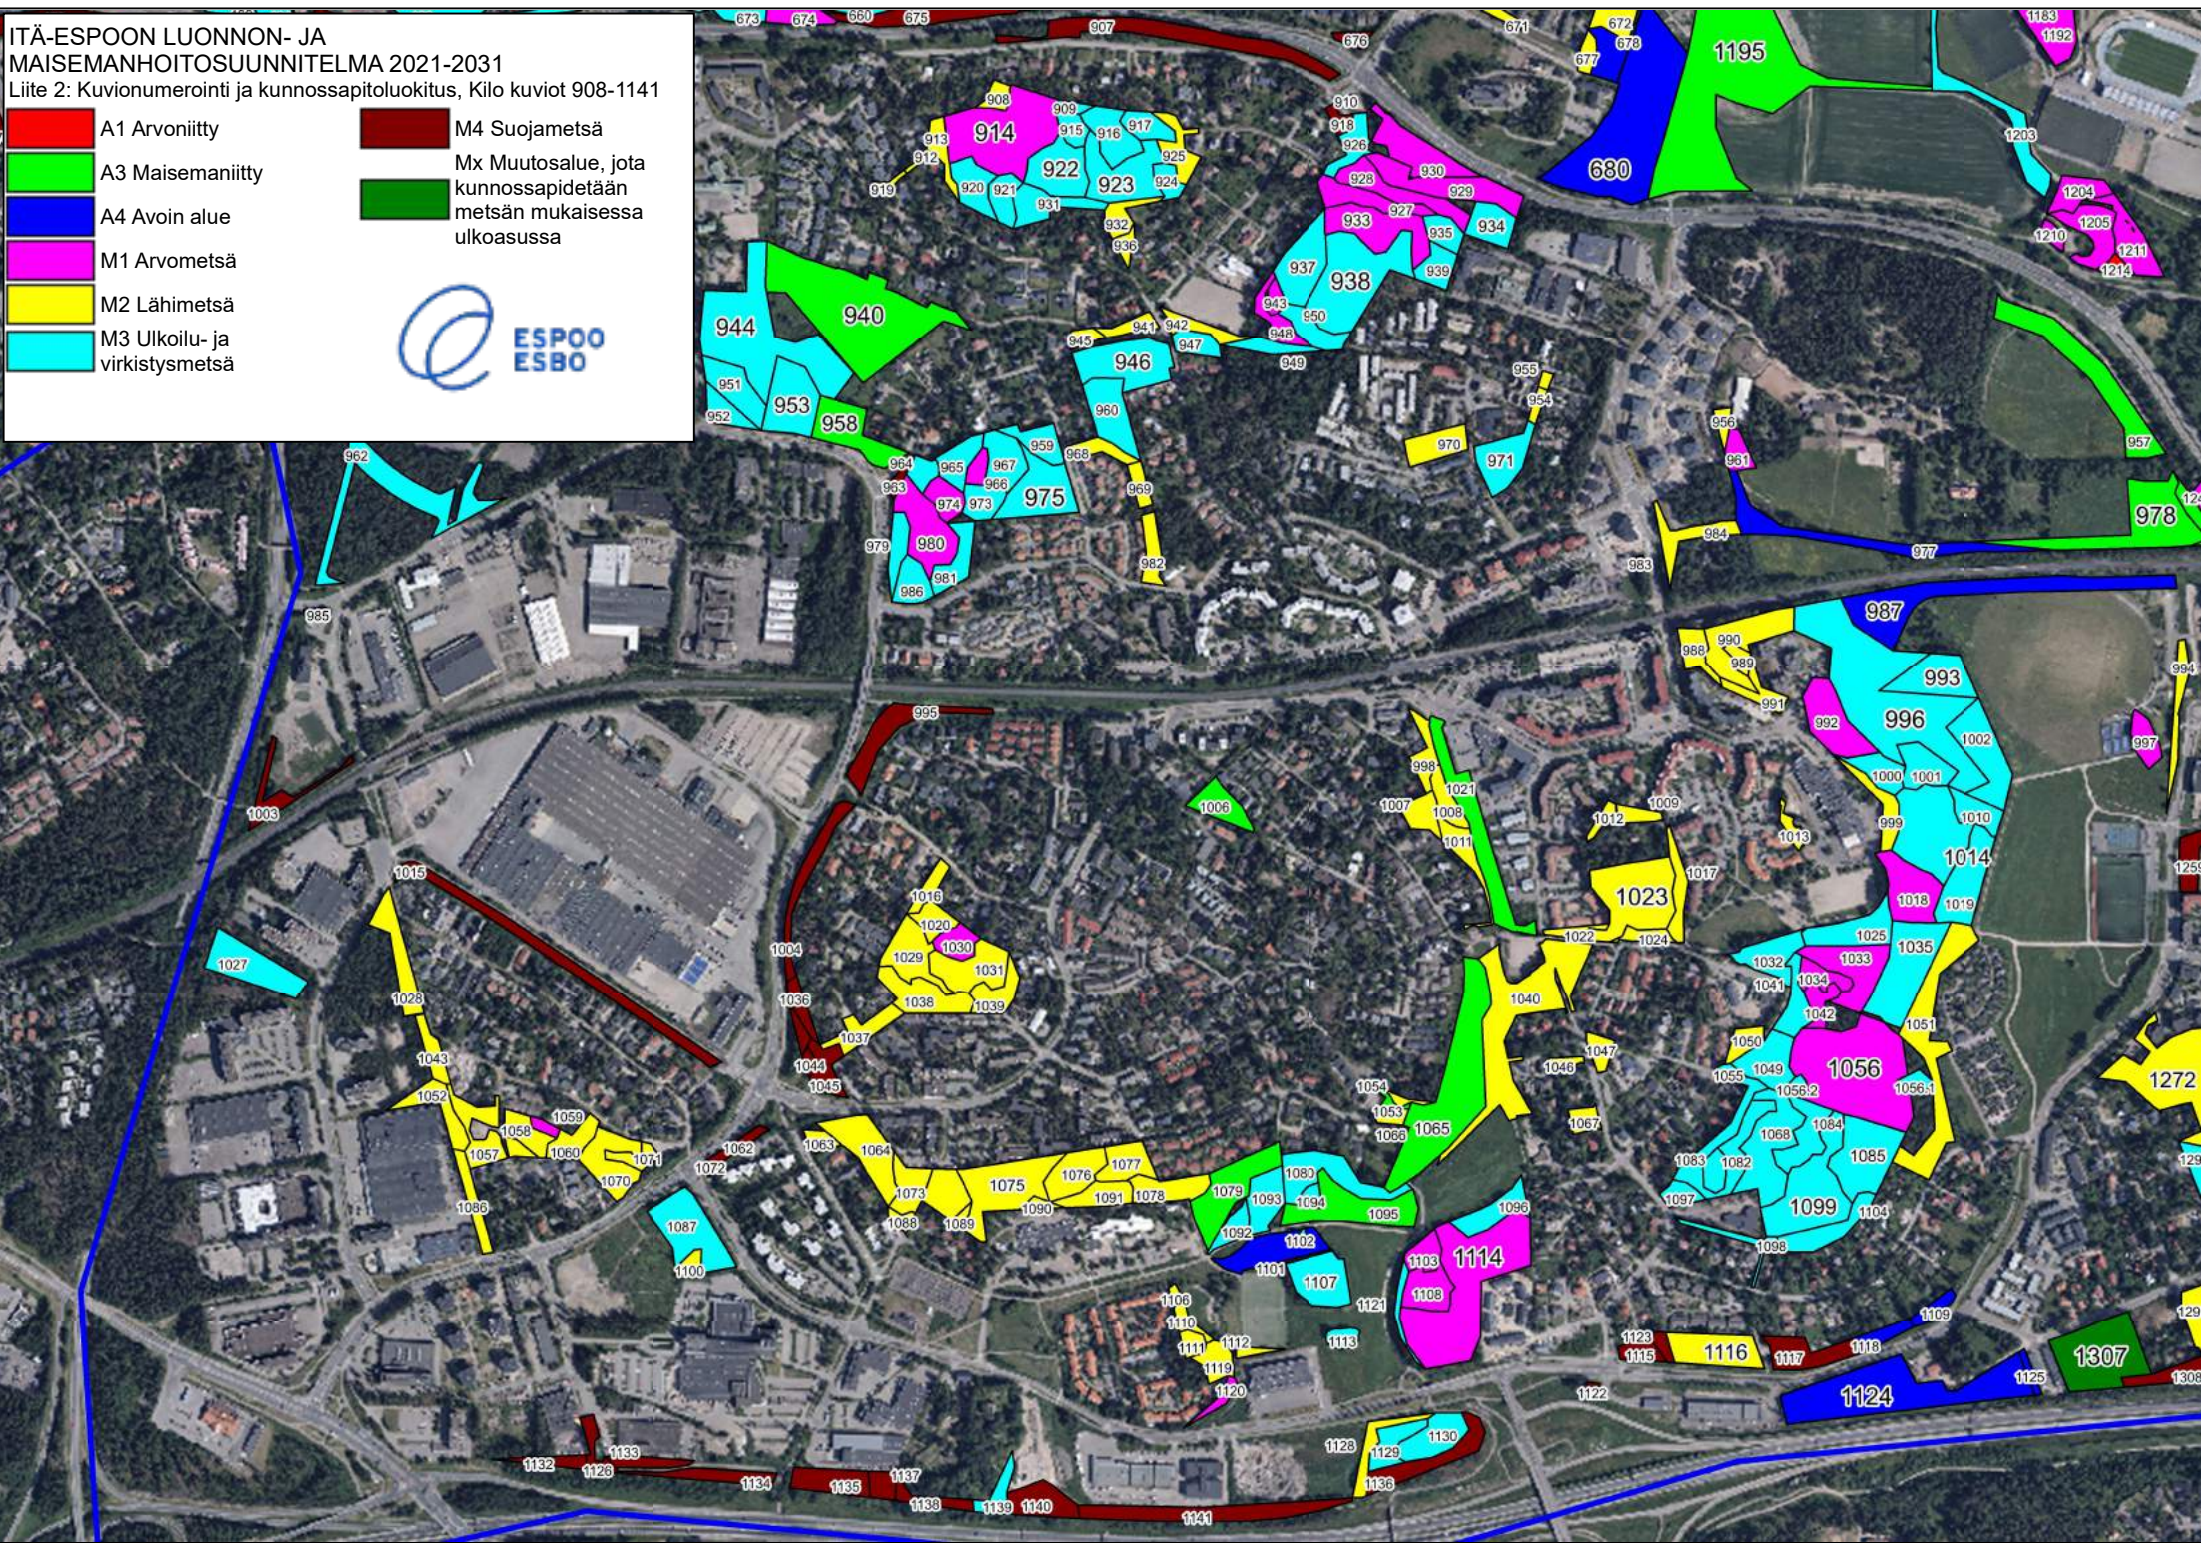

ITÄ-ESPOON LUONNON- JA MAISEMANHOITOSUUNNITELMA 2021-2031  
Liite 2: Kuvionumerointi ja kunnossapitoluokitus, Karakallio kuviot 502-680

- A1 Arvonniitty
- A3 Maisemaniitty
- A4 Avoin alue
- M1 Arvometsä
- M2 Lähimetsä
- M3 Ulkoilu- ja virkistysmetsä
- M4 Suojametsä
- Mx Muutosalue, jota kunnossapidetään metsän mukaisessa ulkoasussa

# ITÄ-ESPOON LUONNON- JA MAISEMANHOITOSUUNNITELMA 2021-2031

Lite 2: Kuvionumerointi ja kunnossapitoluokitus, Lintuvaara kuviot 682-906

	A1 Arvoniitty
	A3 Maisemaniitty
	A4 Avoin alue
	M1 Arvometsä
	M2 Lähimetsä
	M3 Ulkoilu- ja virkistysmetsä
	M4 Suojametsä
	Mx Muutosalue, jota kunnossapidetään metsän mukaisessa ulkoasussa

ITÄ-ESPOON LUONNON- JA  
MAISEMANHOITOSUUNNITELMA 2021-2031  
Liite 2: Kuvionumerointi ja kunnossapitoluokitus, Kilo kuviot 908-1141

	A1 Arvoniitty		M4 Suojametsä
	A3 Maisemaniitty		Mx Muutosalue, jota kunnossapidetään metsän mukaisessa ulkoasussa
	A4 Avoin alue		
	M1 Arvometsä		
	M2 Lähimetsä		
	M3 Ulkoilu- ja virkistymetsä		

**ITÄ-ESPOON LUONNON- JA MAISEMANHOITOSUUNNITELMA 2021-2031**

Liite 2: Kuvionumerointi ja kunnossapitoluokitus, Leppävaara kuviot 1143-1312

- A1 Arvoniitty
- A3 Maisemaniitty
- A4 Avoin alue
- M1 Arvometsä
- M2 Lähimetsä
- M3 Ulkoilu- ja virkistysmetsä
- M4 Suojametsä
- Mx Muutosalue, jota kunnossapidetään metsän mukaisessa ulkoasussa