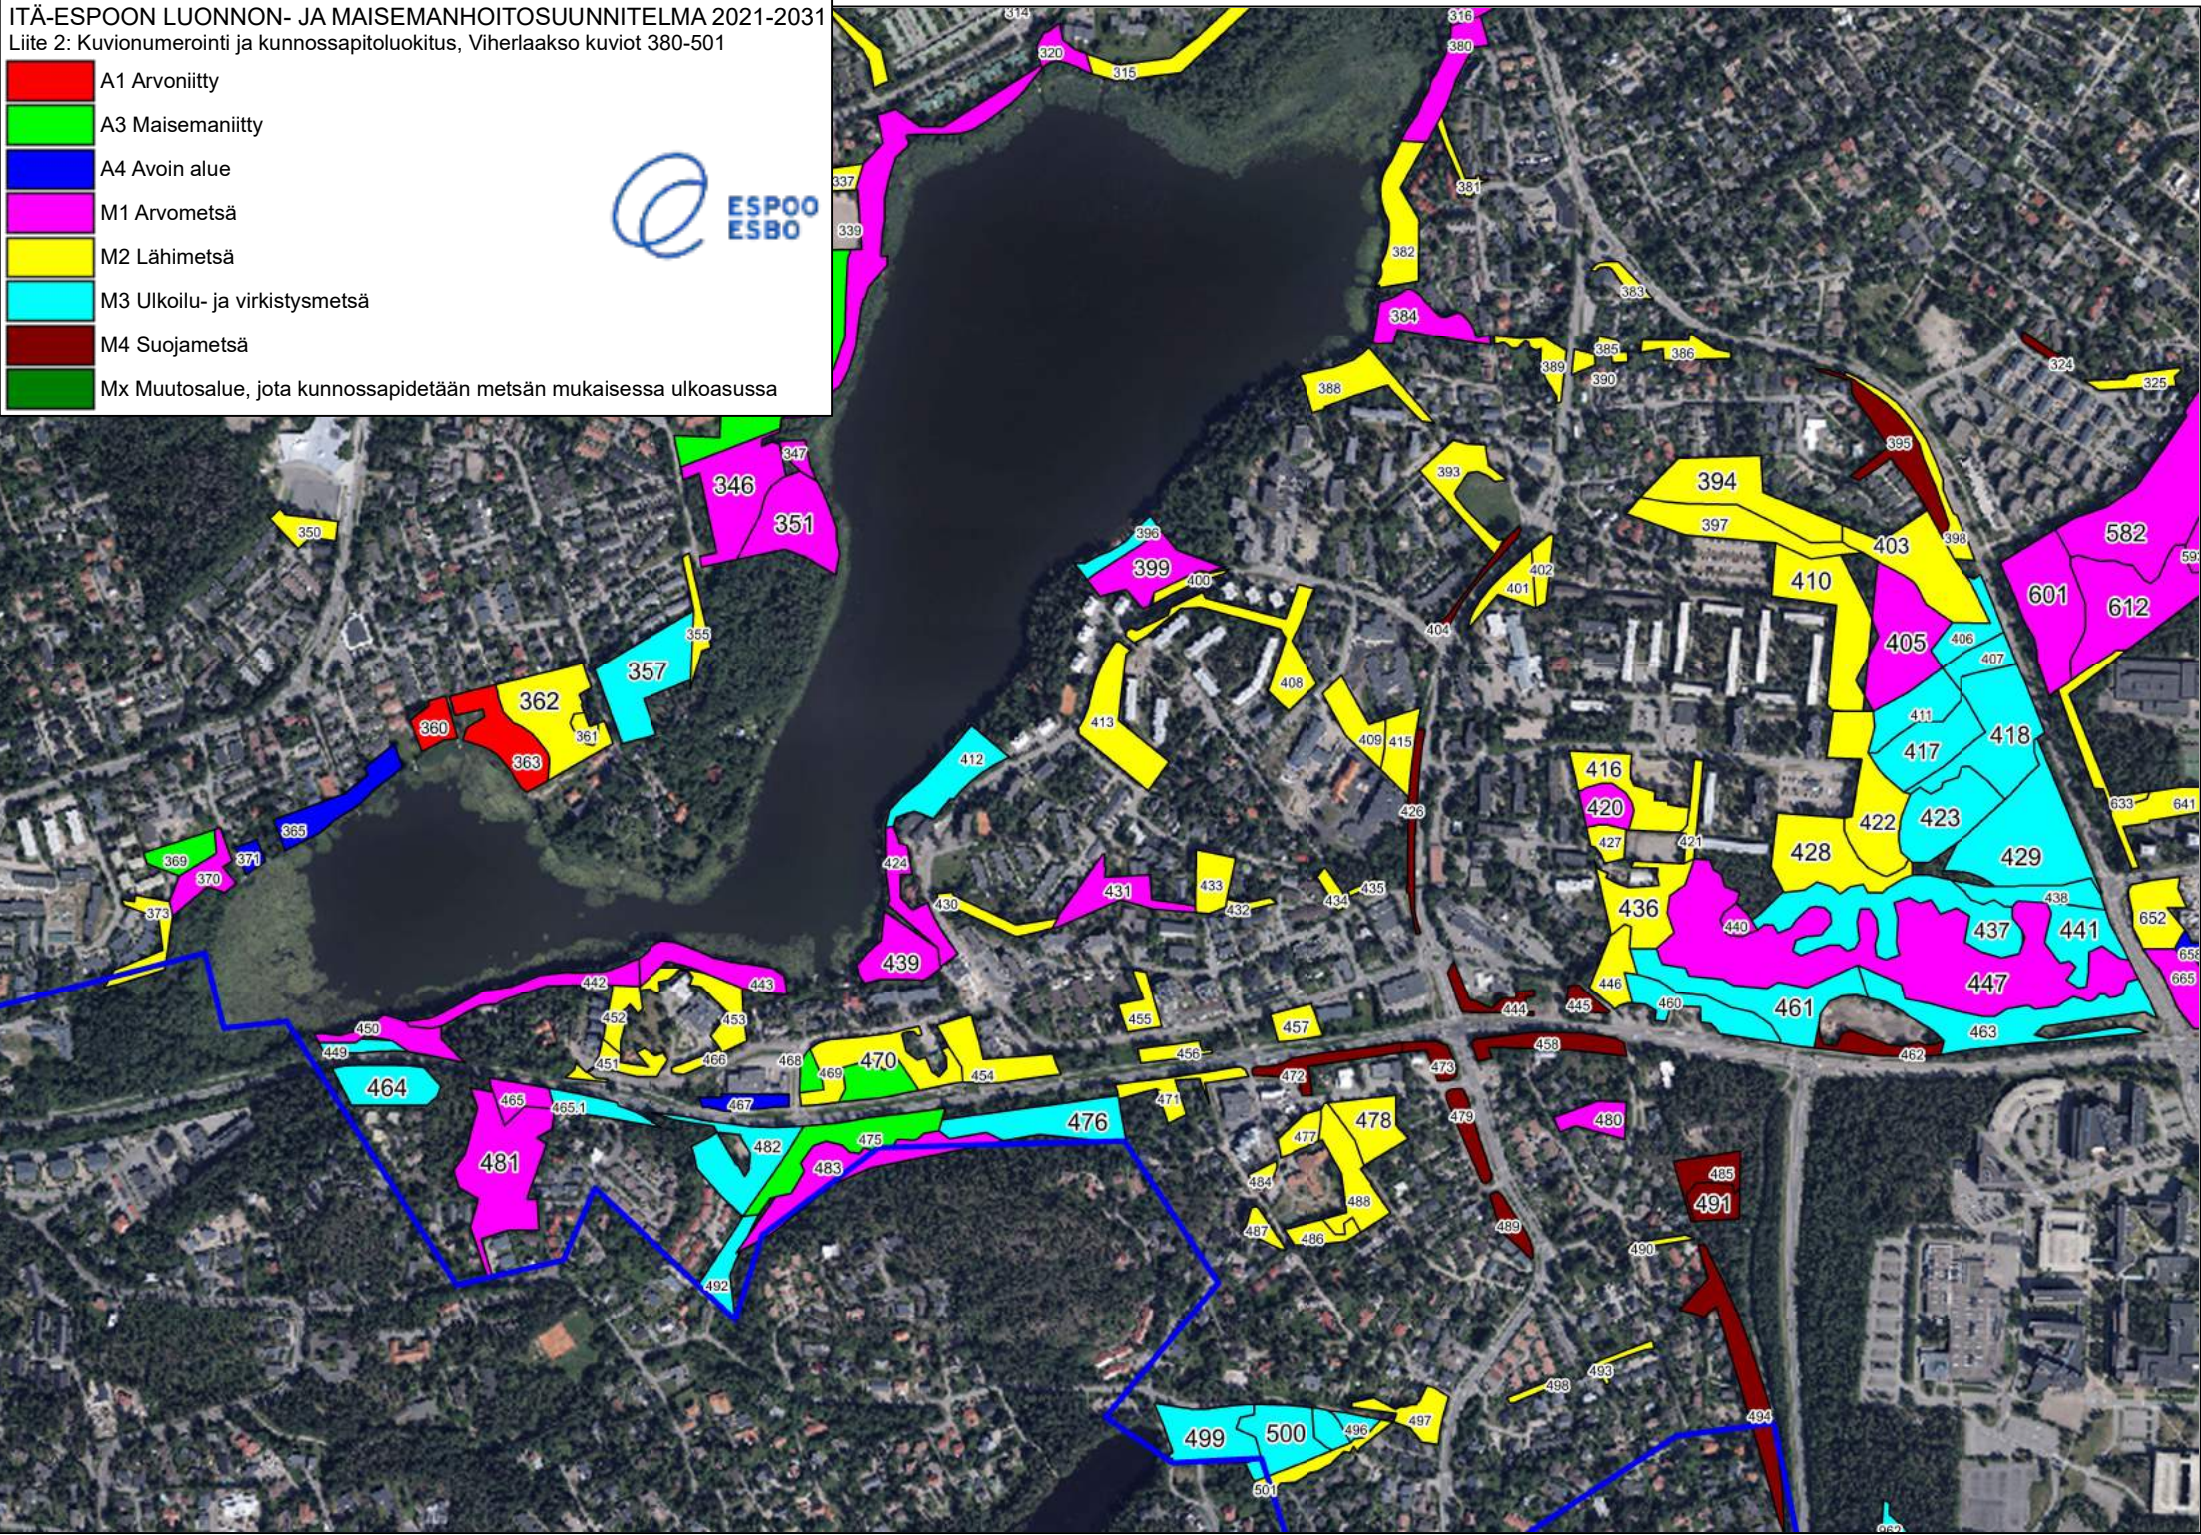

# ITÄ-ESPOON LUONNON- JA MAISEMANHOITOSUUNNITELMA 2021-2031

Liite 2: Kuvionumerointi ja kunnossapitoluokitus, Laaksolahti kuviot 164-325

	A1 Arvoniitty
	A3 Maisemaniitty
	A4 Avoin alue
	M1 Arvometsä
	M2 Lähimetsä
	M3 Ulkoilu- ja virkistysmetsä
	M4 Suojametsä
	Mx Muutosalue, jota kunnossapidetään metsän mukaisessa ulkoasussa

ITÄ-ESPOON LUONNON- JA MAISEMANHOITOSUUNNITELMA 2021-2031

Liite 2: Kuvionumerointi ja kunnossapitoluokitus, Lippajärvi kuviot 326-379

	A1 Arvoniitty
	A3 Maisemaniitty
	A4 Avoin alue
	M1 Arvometsä
	M2 Lähimetsä
	M3 Ulkoilu- ja virkistysmetsä
	M4 Suojametsä
	Mx Muutosalue, jota kunnossapidetään metsän mukaisessa ulkoasussa

ITÄ-ESPOON LUONNON- JA MAISEMANHOITOSUUNNITELMA 2021-2031

Liite 2: Kuvionumerointi ja kunnossapitoluokitus, Viherlaakso kuviot 380-501

	A1 Arvoniitty
	A3 Maisemaniitty
	A4 Avoin alue
	M1 Arvometsä
	M2 Lähimetsä
	M3 Ulkoilu- ja virkistysmetsä
	M4 Suojametsä
	Mx Muutosalue, jota kunnossapidetään metsän mukaisessa ulkoasussa