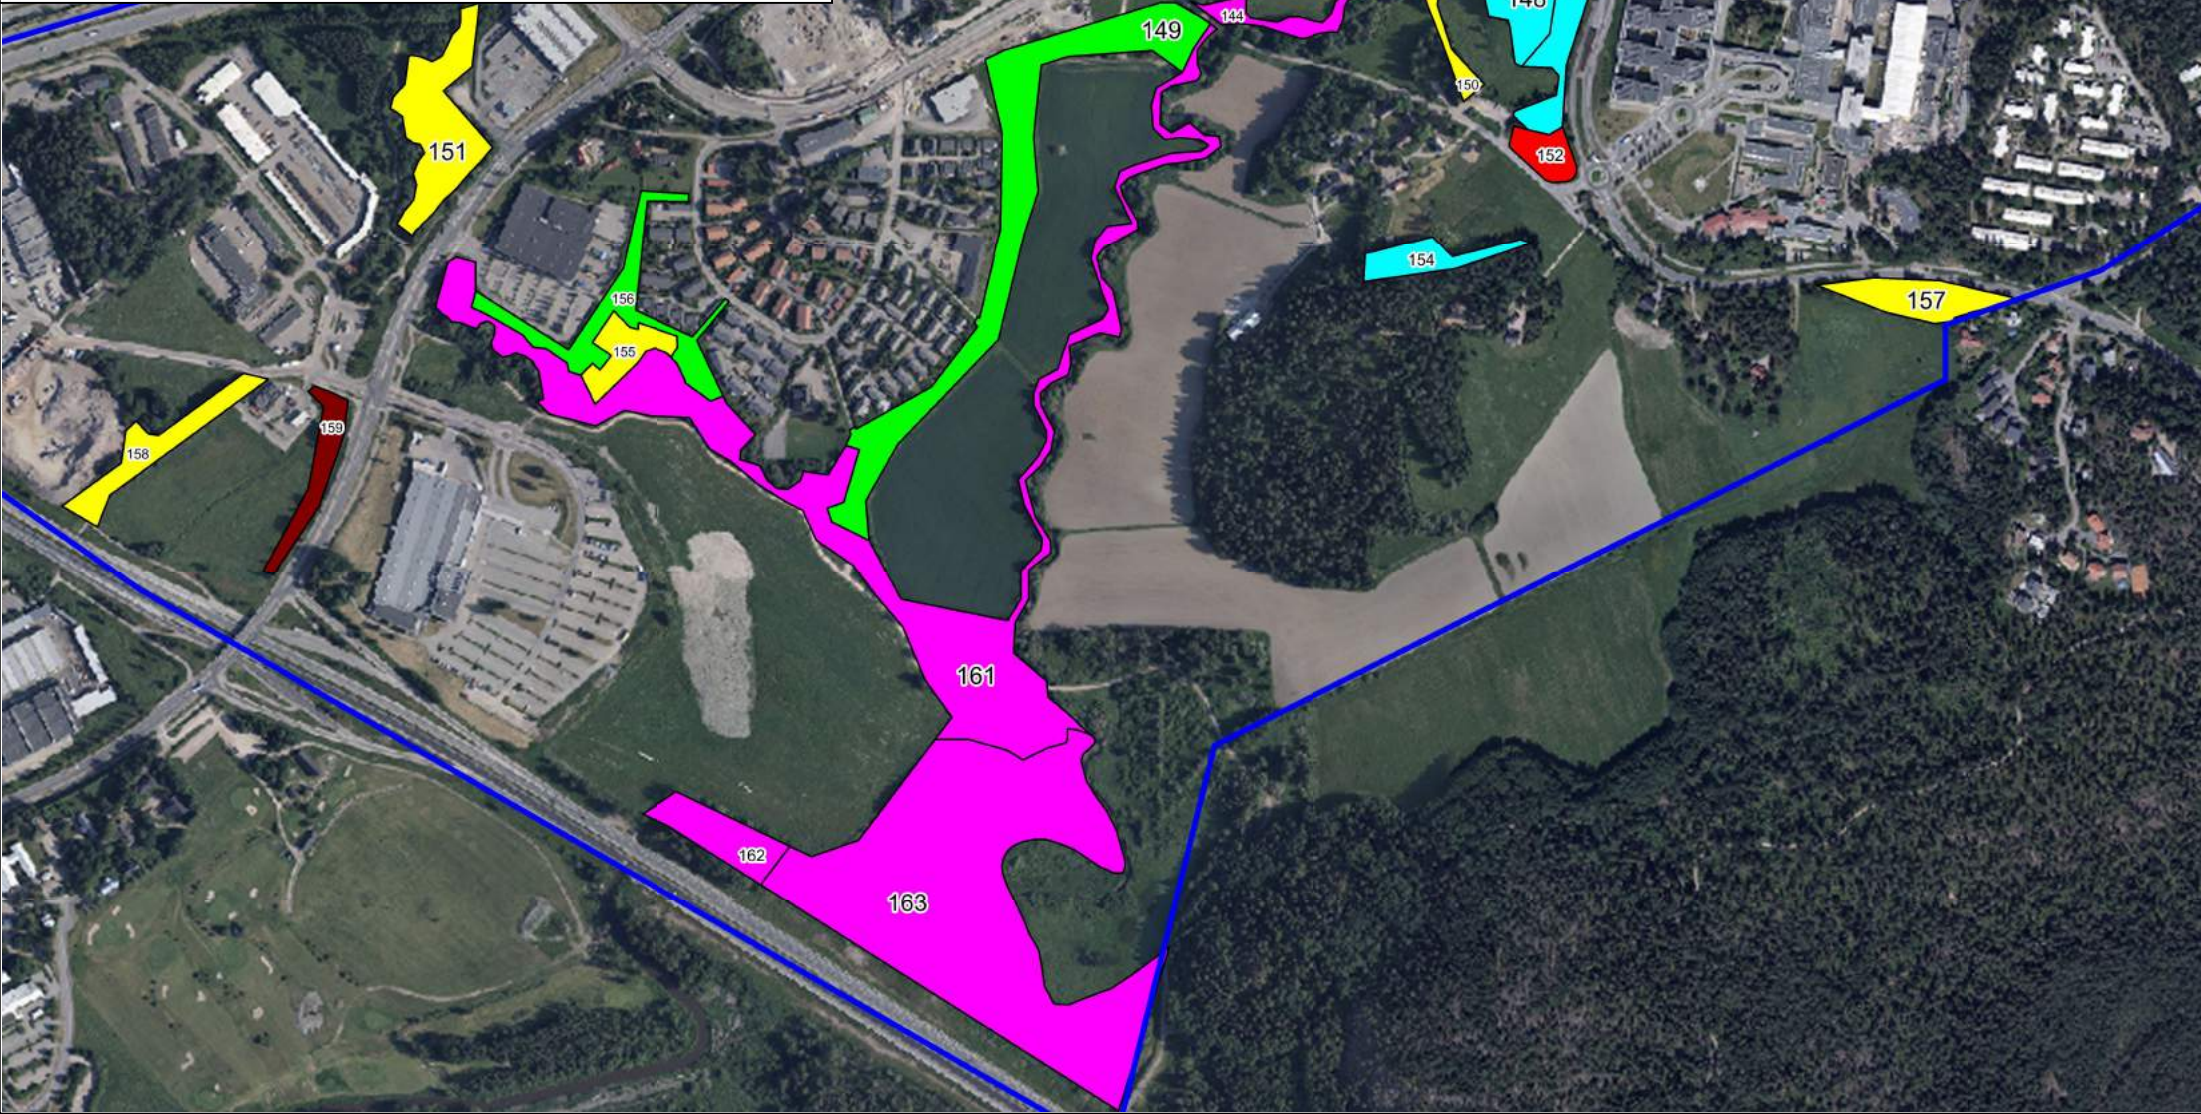

# ITÄ-ESPOON LUONNON- JA MAISEMANHOITOSUUNNITELMA 2021-2031

Lite 2: Kuvionumerointi ja kunnossapitoluokitus, Vanhakartano kuviot 3-45

	A1 Arvoniitty
	A3 Maisemaniitty
	A4 Avoin alue
	M1 Arvometsä
	M2 Lähimetsä
	M3 Ulkoilu- ja virkistymetsä
	M4 Suojametsä
	Mx Muutosalue, jota kunnossapidetään metsän mukaisessa ulkoasussa

ITÄ-ESPOON LUONNON- JA MAISEMANHOITOSUUNNITELMA 2021-2031

Liite 2: Kuvionumerointi ja kunnossapitoluokitus, Järvenperä kuviot 46-137

	A1 Arvoniitty
	A3 Maisemaniitty
	A4 Avoin alue
	M1 Arvometsä
	M2 Lähimetsä
	M3 Ulkoilu- ja virkistysmetsä
	M4 Suojametsä
	Mx Muutosalue, jota kunnossapidetään metsän mukaisessa ulkoasussa

ITÄ-ESPOON LUONNON- JA MAISEMANHOITOSUUNNITELMA 2021-2031

Liite 2: Kuvionumerointi ja kunnossapitoluokitus, Karvasmäki kuvat 139-163

	A1 Arvoniitty
	A3 Maisemaniitty
	A4 Avoin alue
	M1 Arvometsä
	M2 Lähimetsä
	M3 Ulkoilu- ja virkistysmetsä
	M4 Suojametsä
	Mx Muutosalue, jota kunnossapidetään metsän mukaisessa ulkoasussa

# ITÄ-ESPOON LUONNON- JA MAISEMANHOITOSUUNNITELMA 2021-2031

Liite 2: Kuvionumerointi ja kunnossapitoluokitus, Laaksolahti kuviot 164-325

	A1 Arvoniitty
	A3 Maisemaniitty
	A4 Avoin alue
	M1 Arvometsä
	M2 Lähimetsä
	M3 Ulkoilu- ja virkistysmetsä
	M4 Suojametsä
	Mx Muutosalue, jota kunnossapidetään metsän mukaisessa ulkoasussa