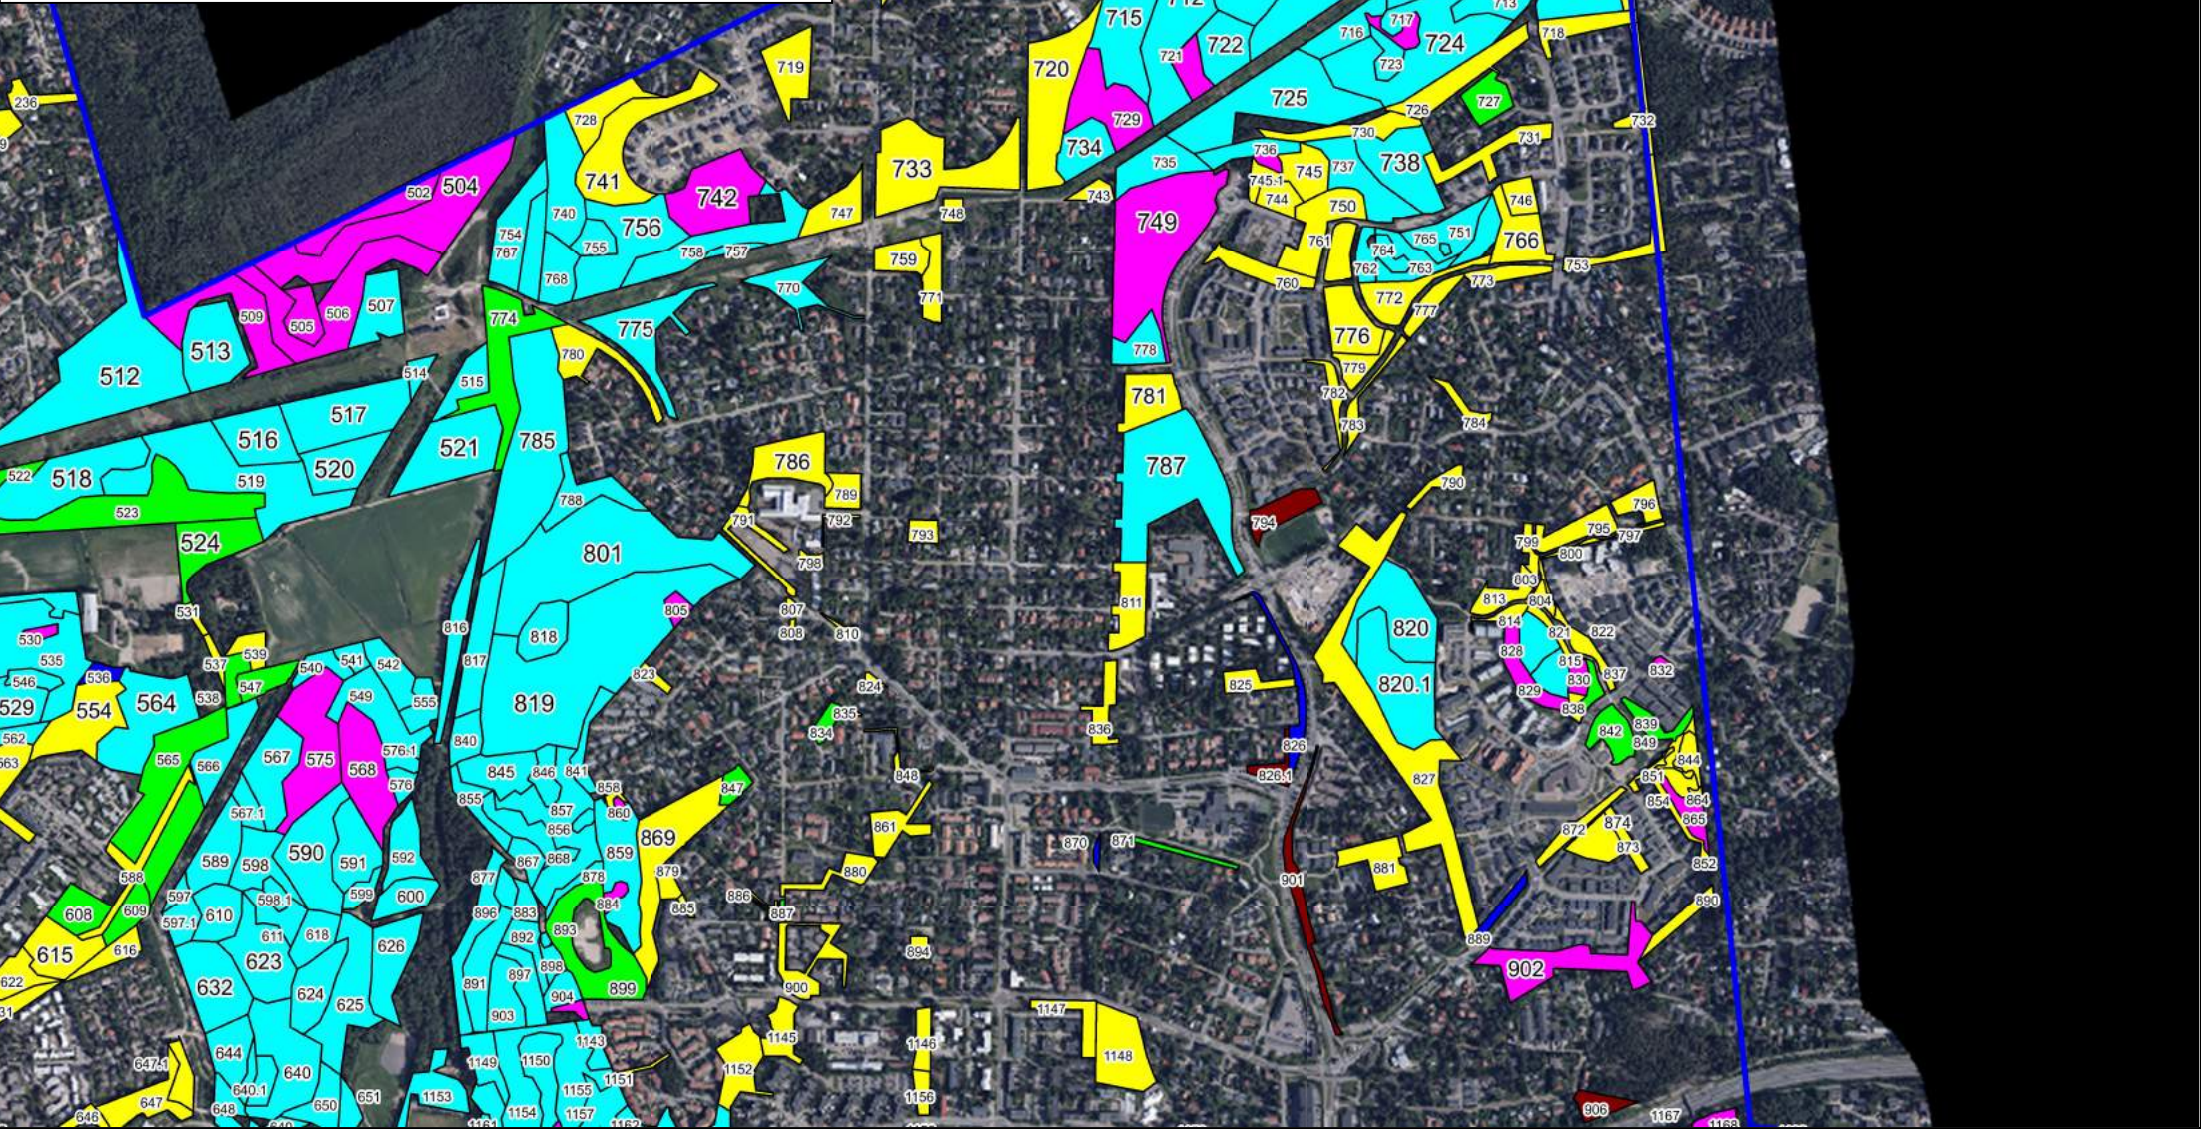

ITÄ-ESPOON LUONNON- JA MAISEMANHOITOSUUNNITELMA 2021-2031

Liite 2: Kuvionumerointi ja kunnossapitoluokitus, Viherlaakso kuviot 380-501

	A1 Arvoniitty
	A3 Maisemaniitty
	A4 Avoin alue
	M1 Arvometsä
	M2 Lähimetsä
	M3 Ulkoilu- ja virkistysmetsä
	M4 Suojametsä
	Mx Muutosalue, jota kunnossapidetään metsän mukaisessa ulkoasussa

ITÄ-ESPOON LUONNON- JA MAISEMANHOITOSUUNNITELMA 2021-2031  
Liite 2: Kuvionumerointi ja kunnossapitoluokitus, Karakallio kuviot 502-680

- A1 Arvonniitty
- A3 Maisemaniitty
- A4 Avoin alue
- M1 Arvometsä
- M2 Lähimetsä
- M3 Ulkoilu- ja virkistysmetsä
- M4 Suojametsä
- Mx Muutosalue, jota kunnossapidetään metsän mukaisessa ulkoasussa

# ITÄ-ESPOON LUONNON- JA MAISEMANHOITOSUUNNITELMA 2021-2031

Lite 2: Kuvionumerointi ja kunnossapitoluokitus, Lintuvaara kuviot 682-906

	A1 Arvoniitty
	A3 Maisemaniitty
	A4 Avoin alue
	M1 Arvometsä
	M2 Lähimetsä
	M3 Ulkoilu- ja virkistysmetsä
	M4 Suojametsä
	Mx Muutosalue, jota kunnossapidetään metsän mukaisessa ulkoasussa

ITÄ-ESPOON LUONNON- JA  
MAISEMANHOITOSUUNNITELMA 2021-2031  
Liite 2: Kuvionumerointi ja kunnossapitoluokitus, Kilo kuviot 908-1141

	A1 Arvoniitty		M4 Suojametsä
	A3 Maisemaniitty		Mx Muutosalue, jota kunnossapidetään metsän mukaisessa ulkoasussa
	A4 Avoin alue		
	M1 Arvometsä		
	M2 Lähimetsä		
	M3 Ulkoilu- ja virkistymetsä		