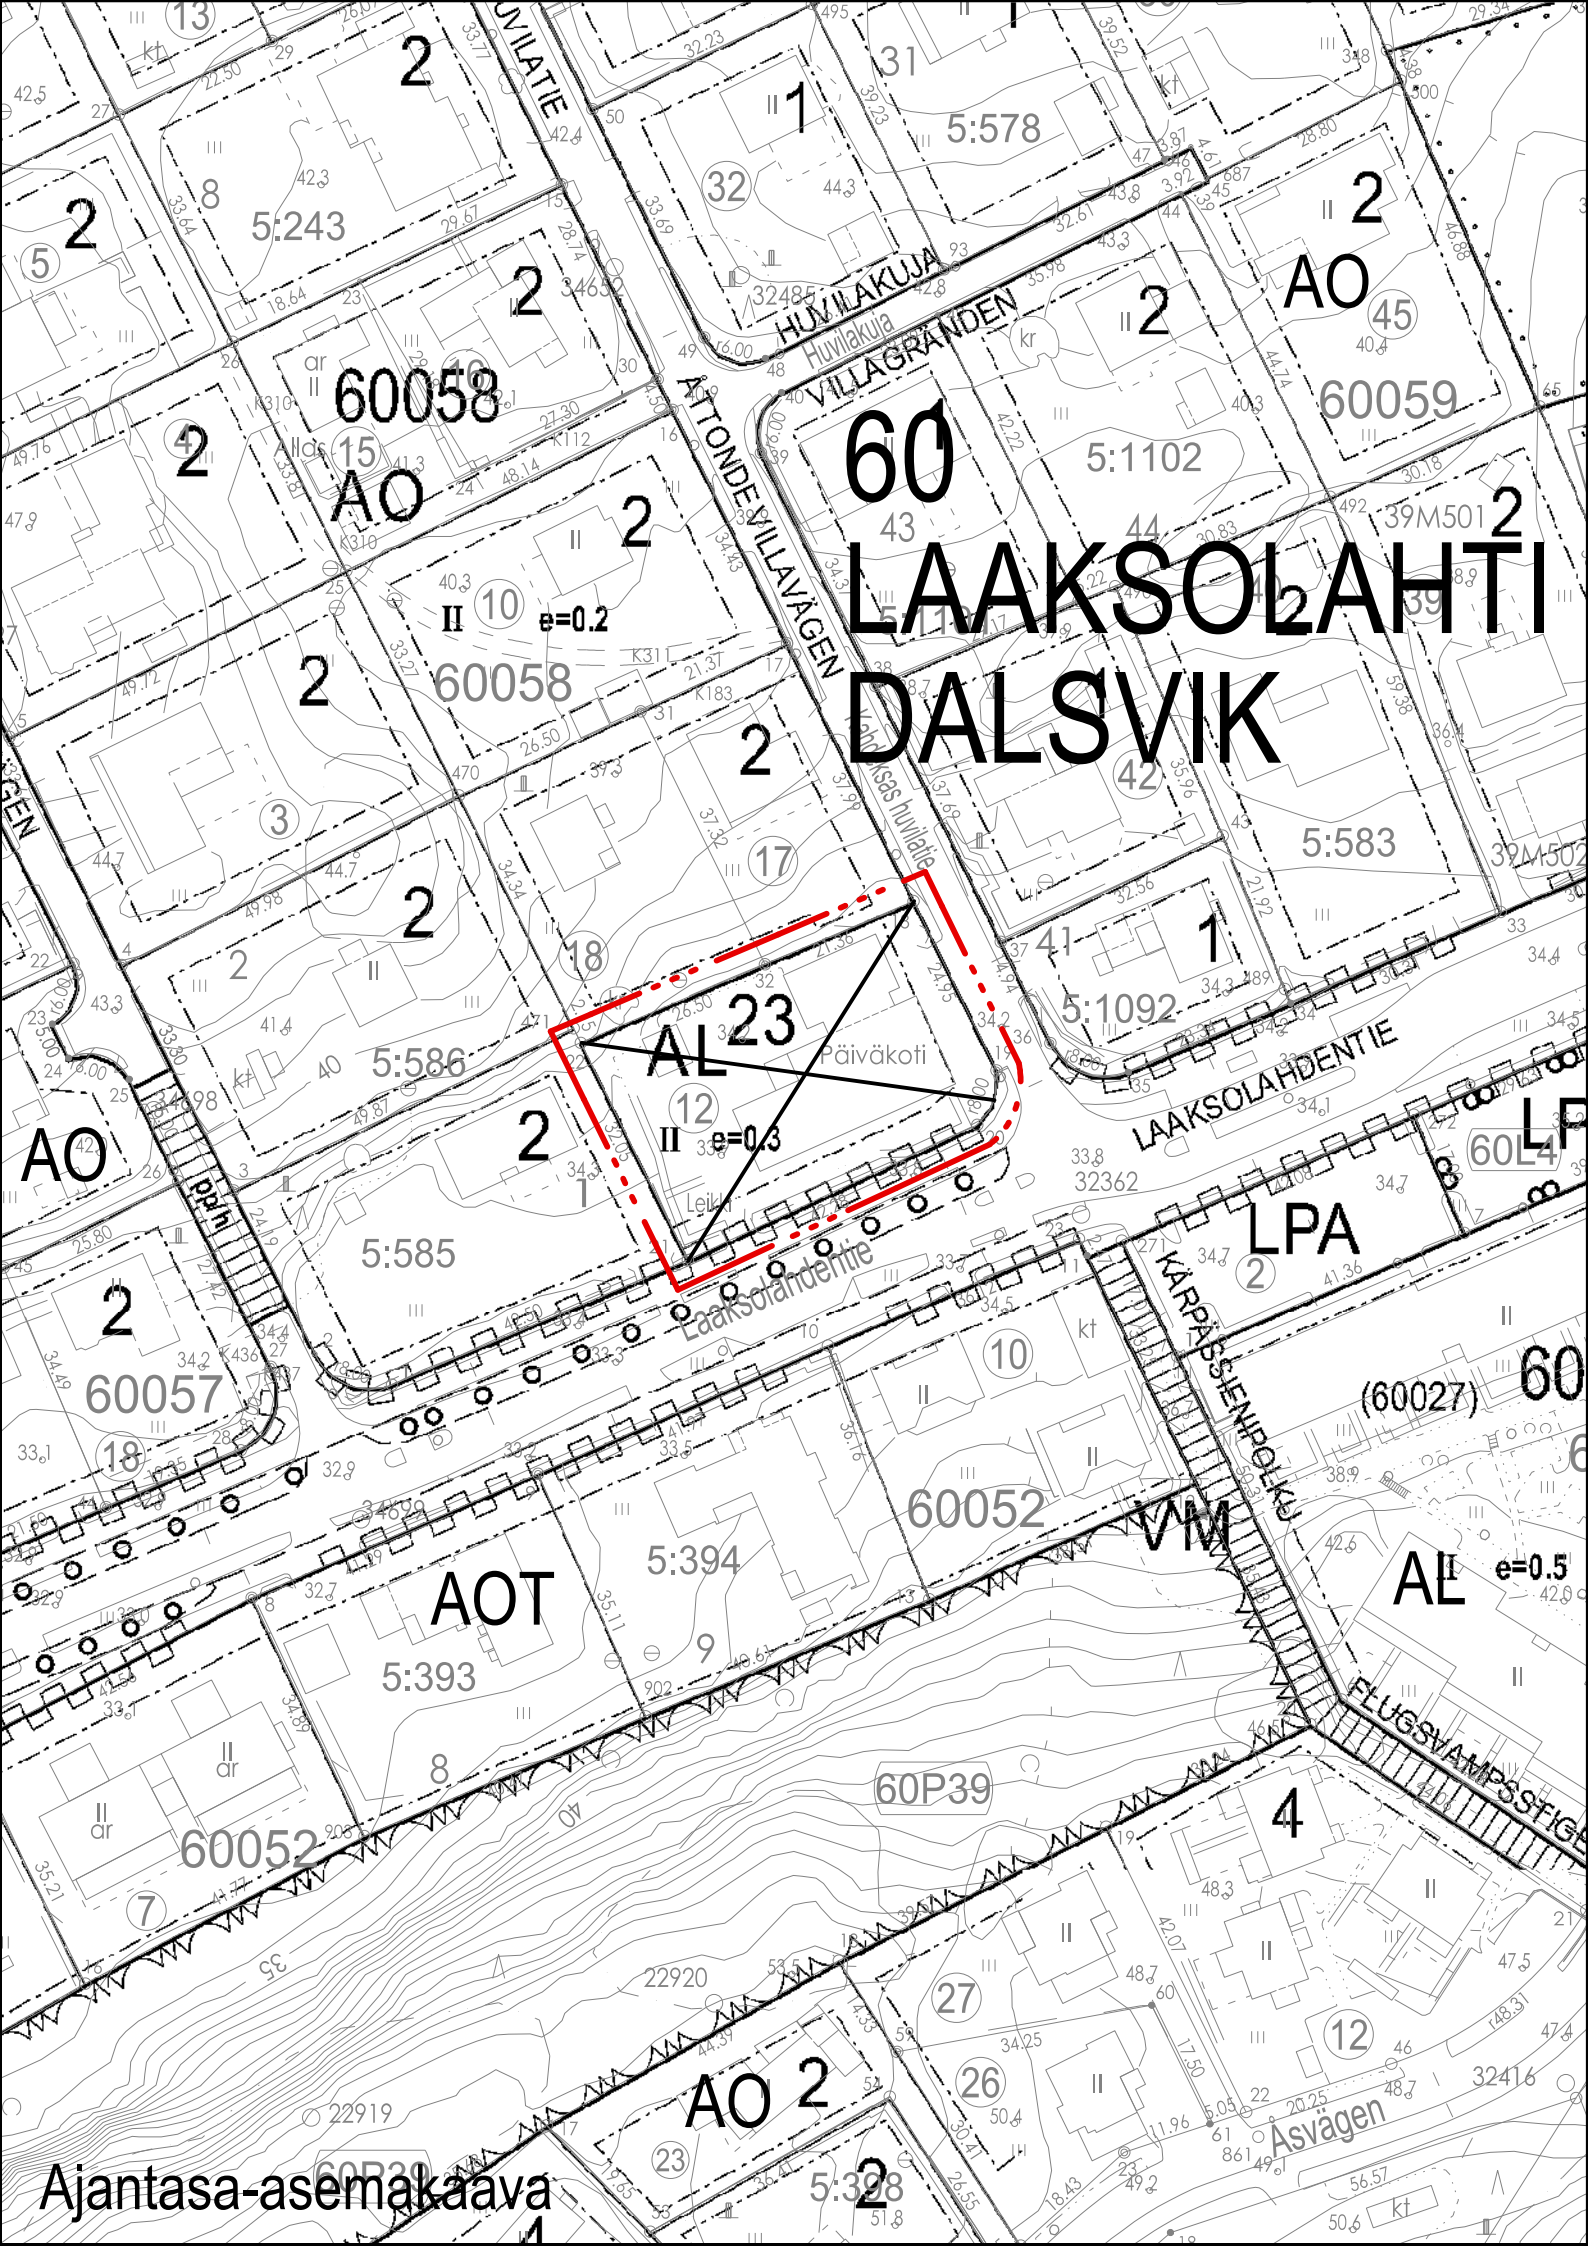

60 LAAKSOLAHTI DALSVIK

Ajantasa-asemakaava