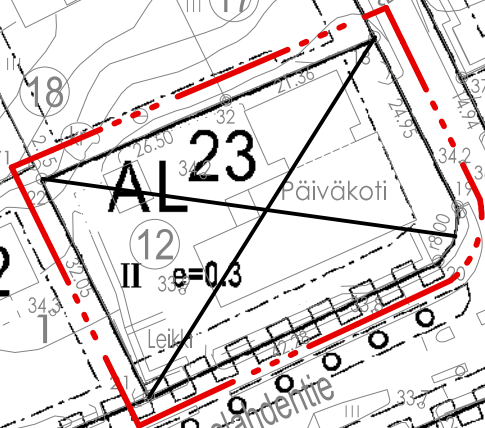

60 LAAKSOLAHTI DALSVIK

Ajantasa-asemakaava