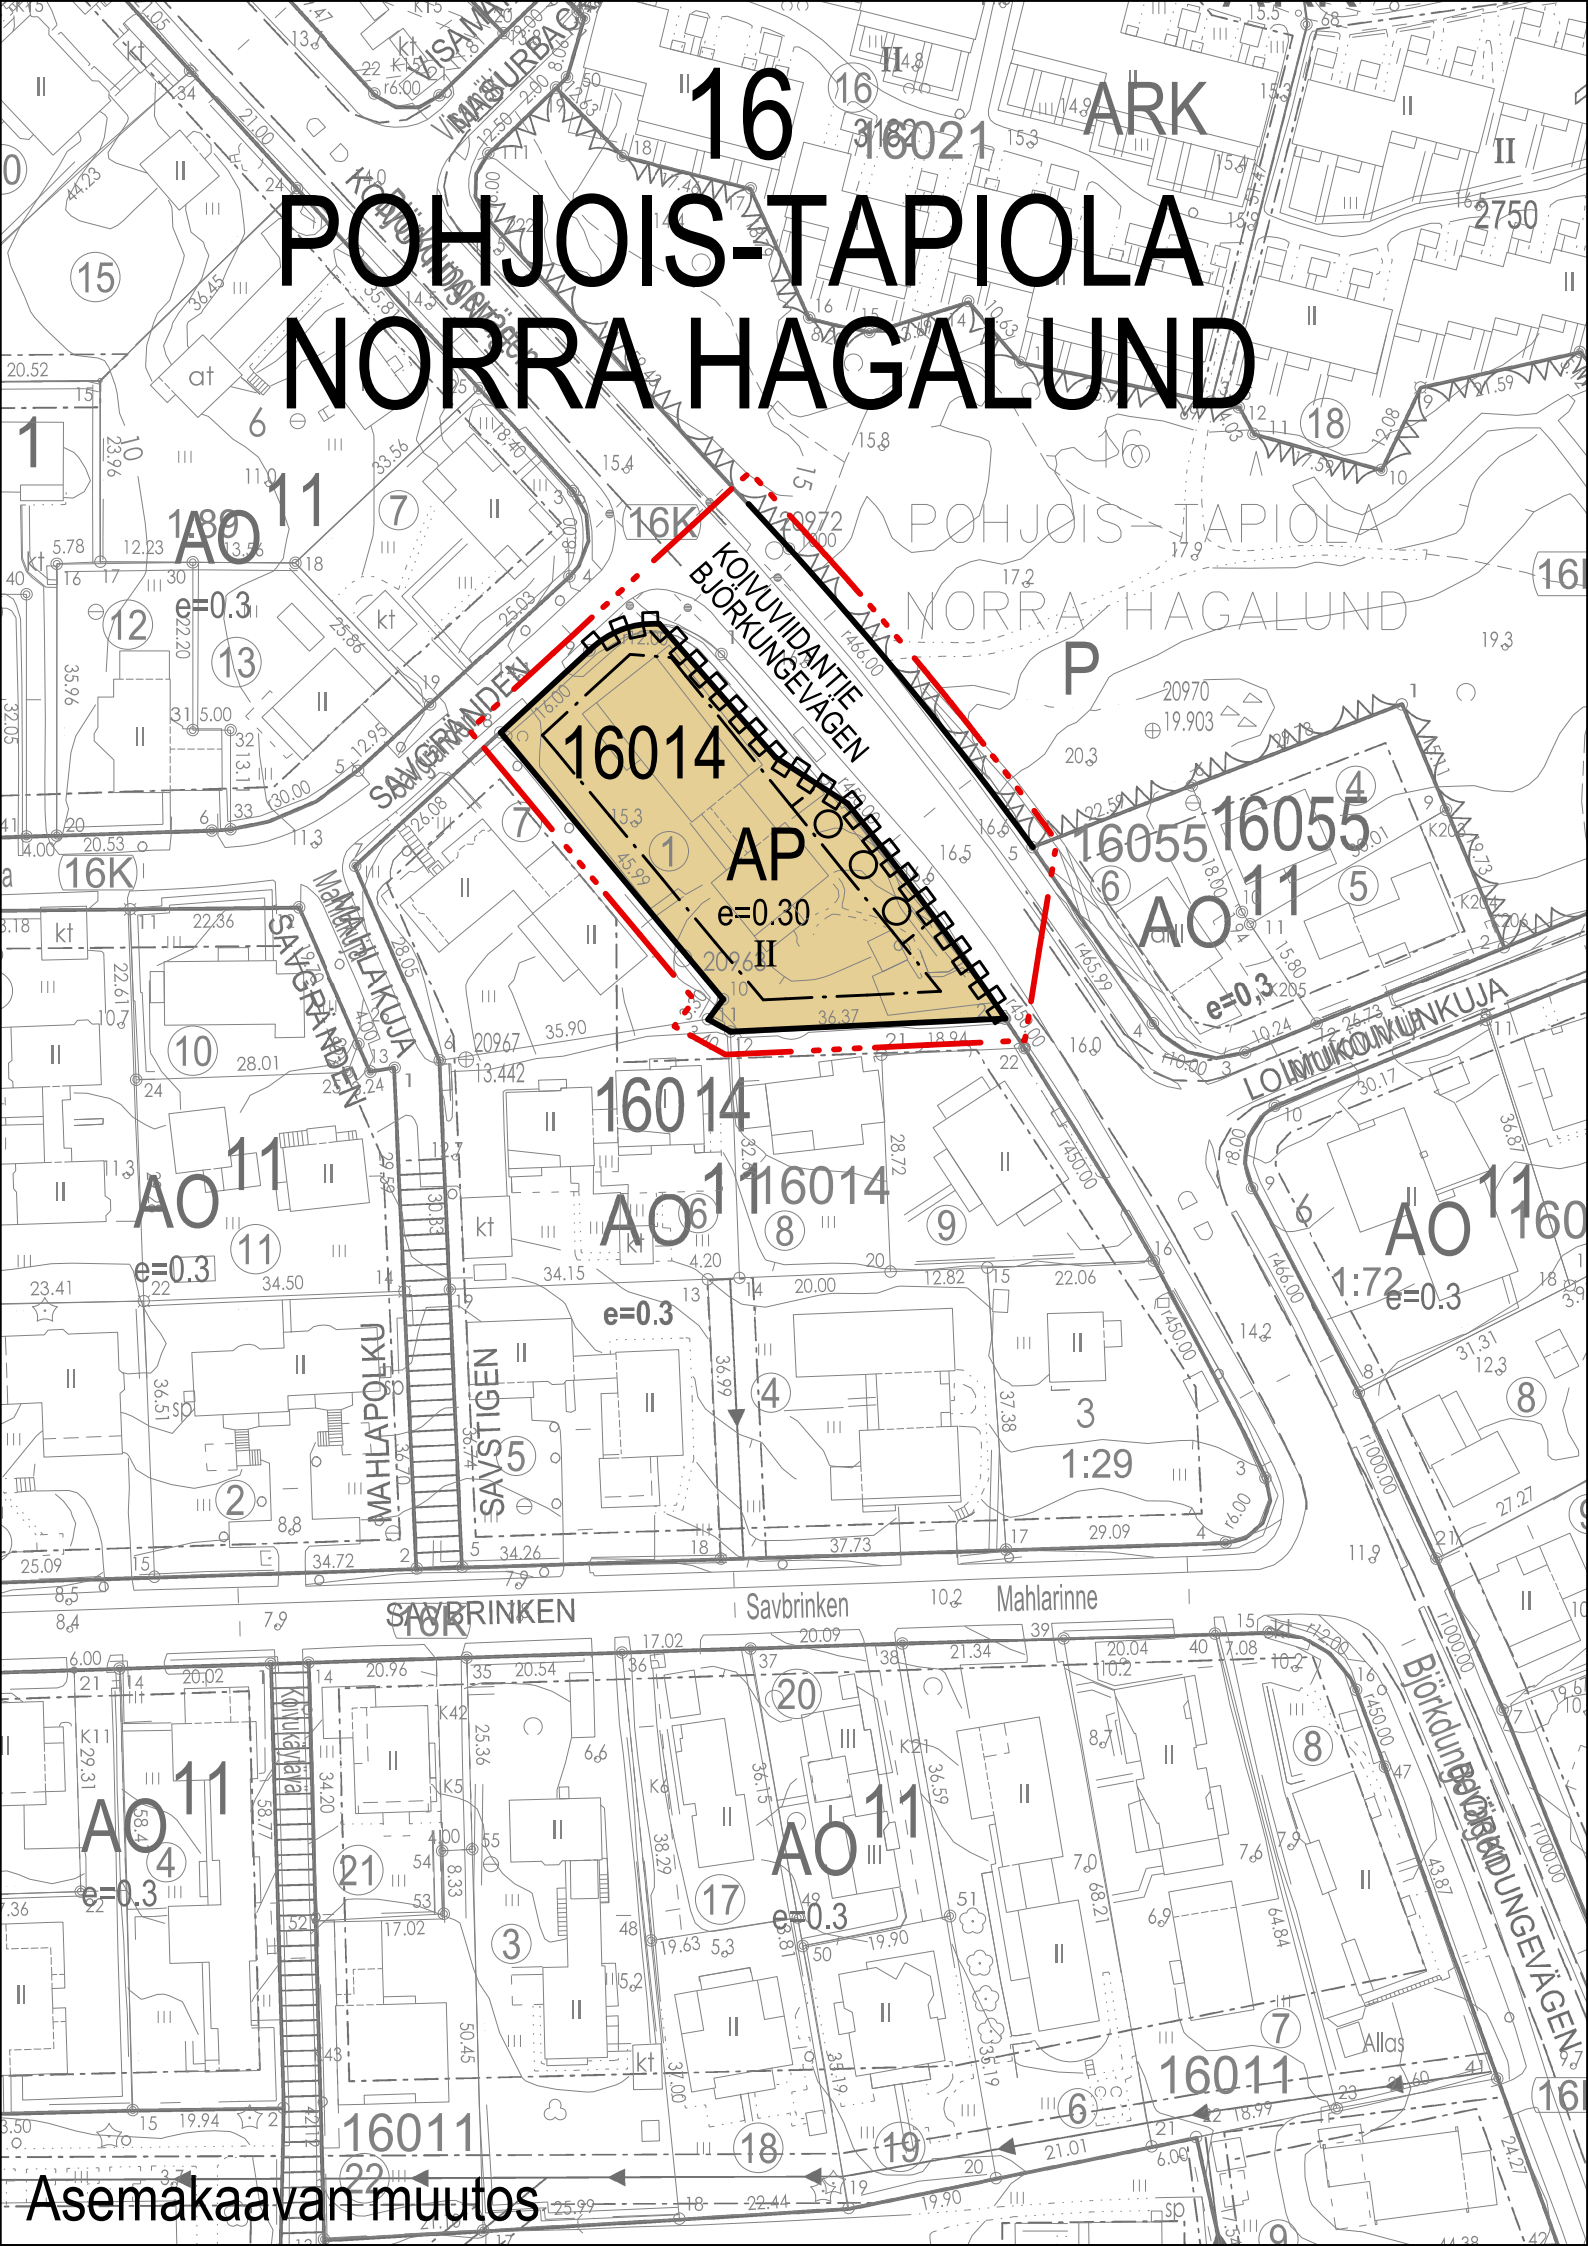

16 ARK POHJOIS-TAPIOLA NORRA HAGALUND

Asemakaavan muutos