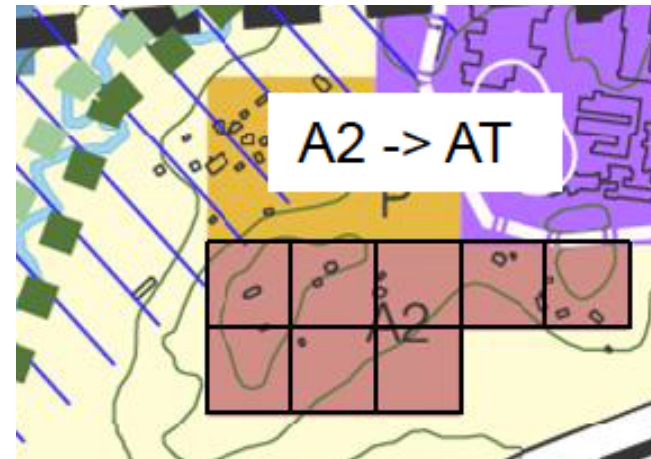

Muutosehdotus 1

(K91)

Karvasmäentien eteläpuolinen A2 alue

A2 alue muutetaan AT:ksi

Muutosehdotus 2
(K478)

Loojärvi
Laajennetaan AT-alueita

Perustelut:
Alueella kylään kuuluvia
rakennuksia

Muutosehdotus 3
(K1)

Myllyjärventie 20
Laajennetaan AT-aluetta

Muutosehdotus 4
(M417, M188)

Myrskymäentie 14
Laajennetaan A3-alueita

Muutosehdotus 5
(K370)

Aurinkoniityntie 18b
Laajennetaan A3-aluetta

Muutosehdotus 6
(K88)

Grindbacka

Viheryhteiden reittiä muutetaan
niin ettei se kulje Grindbacka-
tilan rakennetun pihapiirin yli

Muutosehdotus 7
(K95)

Hankalahdentie

Perustelut: eläimet eivät käytä tätä reittiä, reitti kulkee asutettujen pihojen poikki, läntinen reitti oikea

Muutosehdotus 8
(K188)

Siikajärventie 24

Laajennetaan A3-aluetta

Muutosehdotus 9
(M1105)

Metsämaantie 41

Laajennetaan A3-aluetta

Muutosehdotus 10
(M1274)

Andersböle