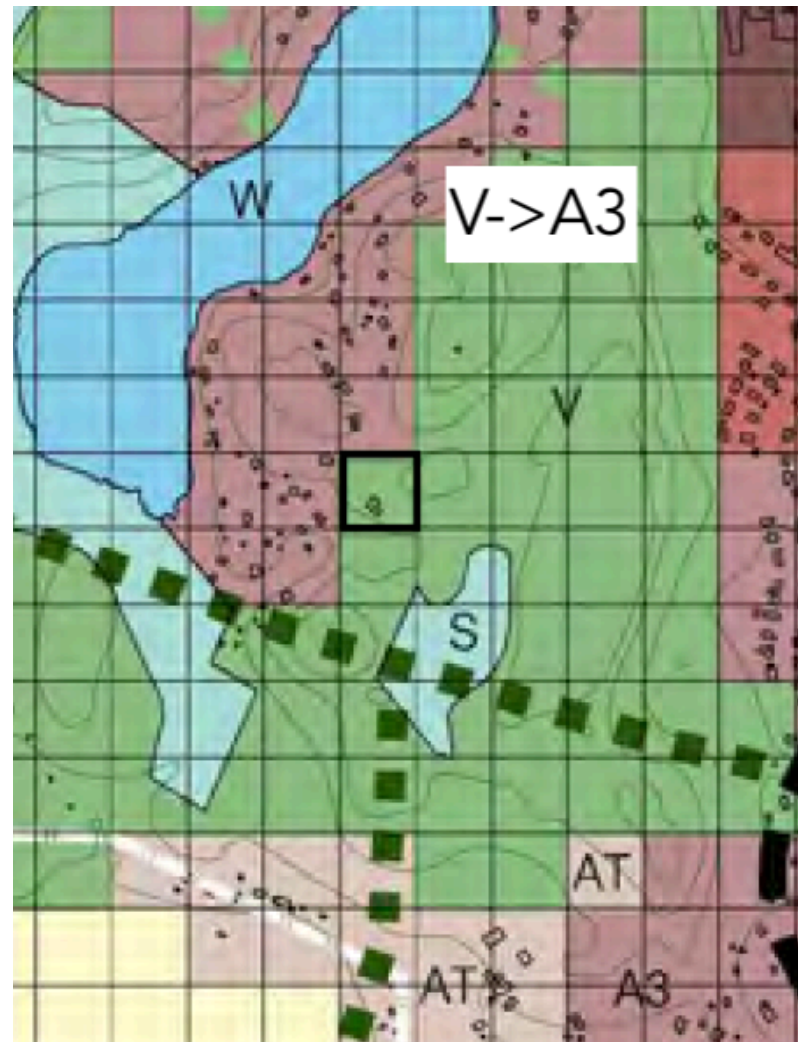

Muutosehdotus 14
(M1525)

Kalajärventie

Laajennetaan A3-aluetta