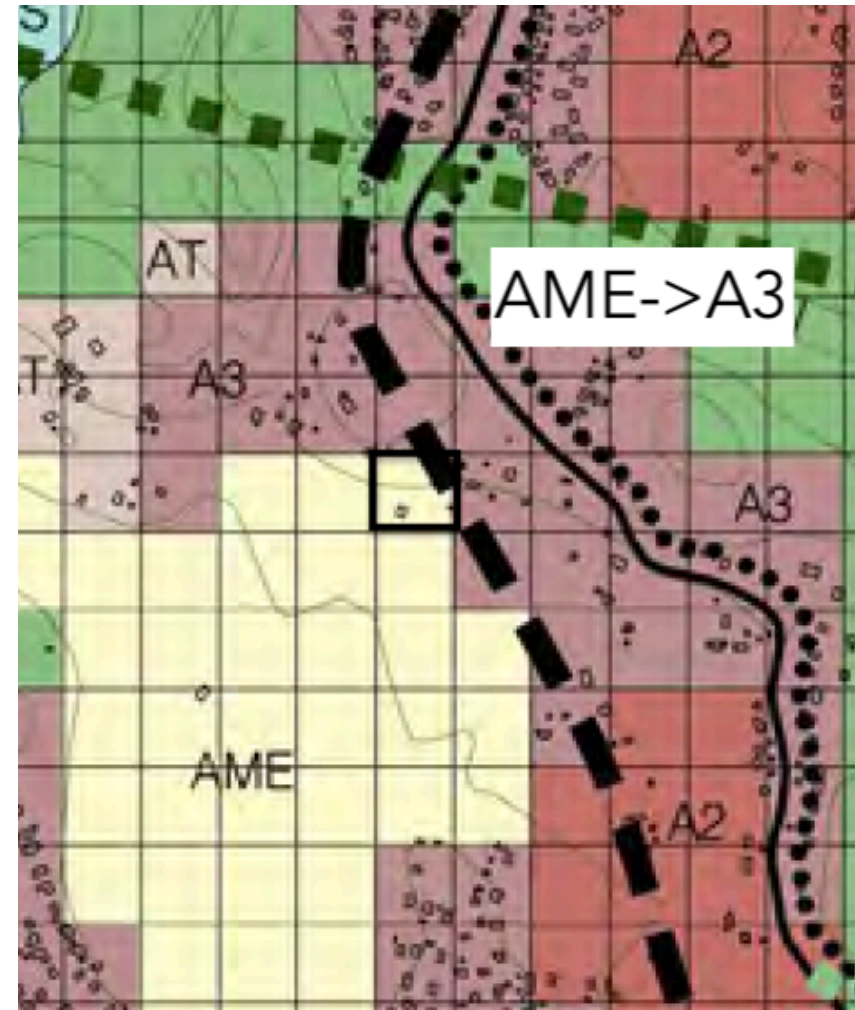

Muutosehdotus 1

(K91)

Karvasmäentien eteläpuolinen A2 alue

A2 alue muutetaan AT:ksi

Muutosehdotus 2
(K478)

Loojärvi
Laajennetaan AT-alueita

Perustelut:
Alueella kylään kuuluvia
rakennuksia

Muutosehdotus 3
(K1)

Viheryhteiden reittiä muutetaan
niin ettei se kulje Grindbacka-
tilan rakennetun pihapiirin yli

Muutosehdotus 7
(K95)

Hankalahdentie

Perustelut: eläimet eivät käytä tätä reittiä, reitti kulkee asutettujen pihojen poikki, läntinen reitti oikea

Muutosehdotus 8
(K188)

Siikajärventie 24

Laajennetaan A3-aluetta

Muutosehdotus 9
(M1105)

Metsämaantie 41

Laajennetaan A3-aluetta

Muutosehdotus 10
(M1274)

Andersböle

Laajennetaan A3-aluetta

Muutosehdotus 11
(M1280)

Kolmiranta

Laajennetaan A3-aluetta

Muutosehdotus 12
(M1415)

Nuuksiontie 48

Laajennetaan AT-aluetta

Muutosehdotus 13
(M1516)