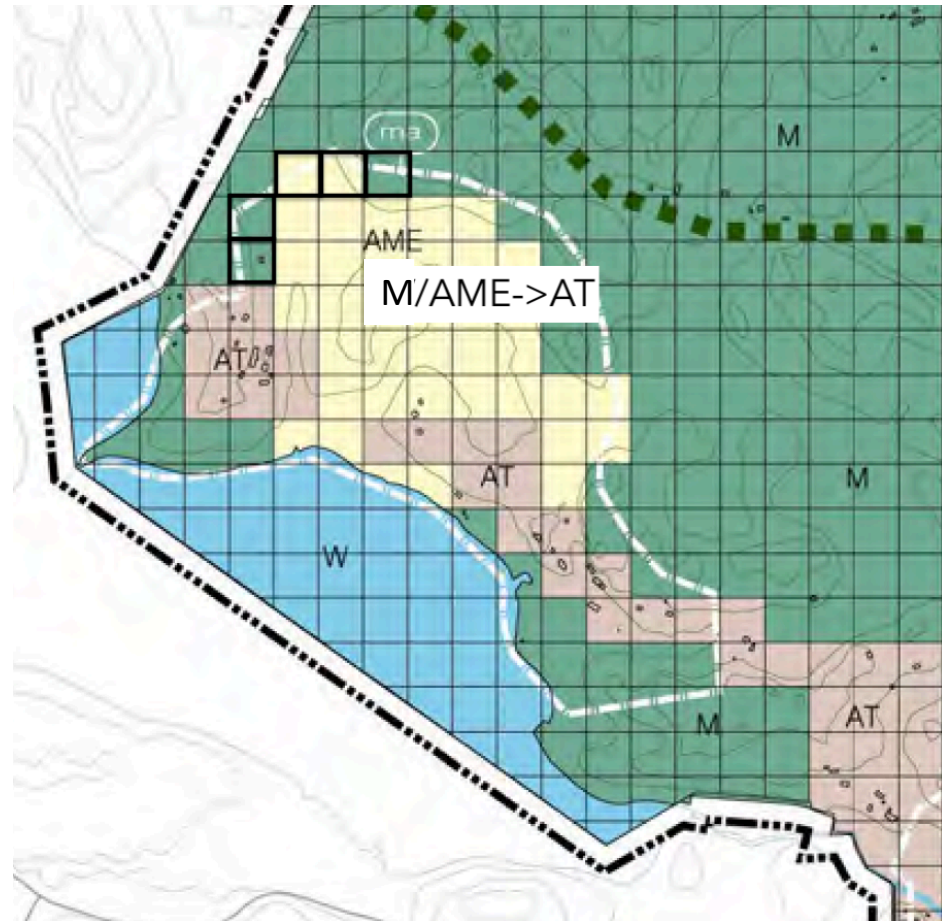

Muutosehdotus 1

(K91)

Karvasmäentien eteläpuolinen A2 alue

A2 alue muutetaan AT:ksi

Muutosehdotus 2
(K478)

Loojärvi
Laajennetaan AT-alueita

Perustelut:
Alueella kylään kuuluvia
rakennuksia

Muutosehdotus 3
(K1)

Myllyjärventie 20
Laajennetaan AT-aluetta

Muutosehdotus 4
(M417, M188)

Myrskymäentie 14
Laajennetaan A3-alueita

Muutosehdotus 5
(K370)

Aurinkoniityntie 18b
Laajennetaan A3-aluetta

Muutosehdotus 6
(K88)

Grindbacka

Viheryhteiden reittiä muutetaan
niin ettei se kulje Grindbacka-
tilan rakennetun pihapiirin yli

Muutosehdotus 7
(K95)

Hankalahdentie

Perustelut: eläimet eivät käytä tätä reittiä, reitti kulkee asutettujen pihojen poikki, läntinen reitti oikea