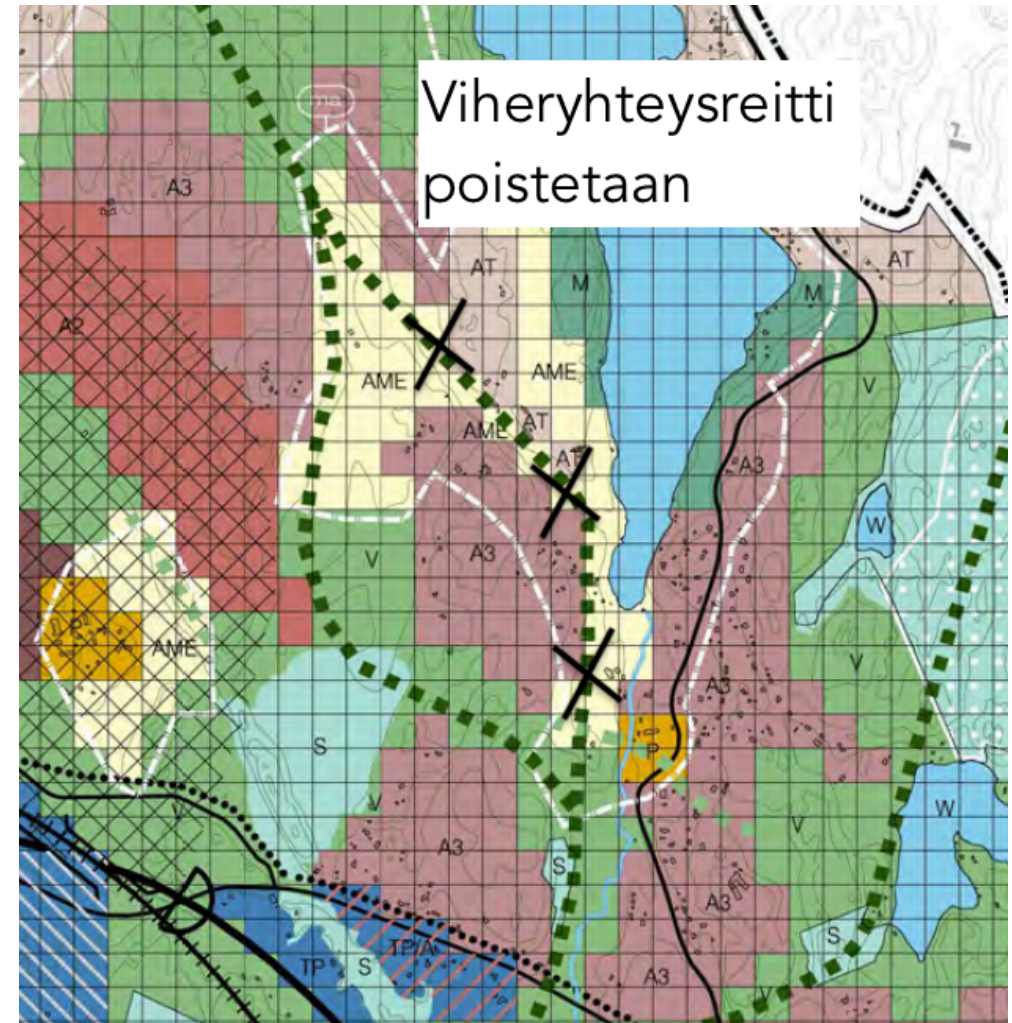

Muutosehdotus 1

(K91)

Karvasmäentien eteläpuolinen A2 alue

A2 alue muutetaan AT:ksi

Muutosehdotus 2
(K478)

Loojärvi
Laajennetaan AT-alueita

Perustelut:
Alueella kylään kuuluvia
rakennuksia

Muutosehdotus 3
(K1)

Myllyjärventie 20
Laajennetaan AT-aluetta

Muutosehdotus 4
(M417, M188)

Myrskymäentie 14
Laajennetaan A3-alueita

Muutosehdotus 5
(K370)

Aurinkoniityntie 18b
Laajennetaan A3-aluetta

Muutosehdotus 6
(K88)

Grindbacka

Viheryhteiden reittiä muutetaan
niin ettei se kulje Grindbacka-
tilan rakennetun pihapiirin yli

Muutosehdotus 7
(K95)

Hankalahdentie

Perustelut: eläimet eivät käytä tätä reittiä, reitti kulkee asutettujen pihojen poikki, läntinen reitti oikea