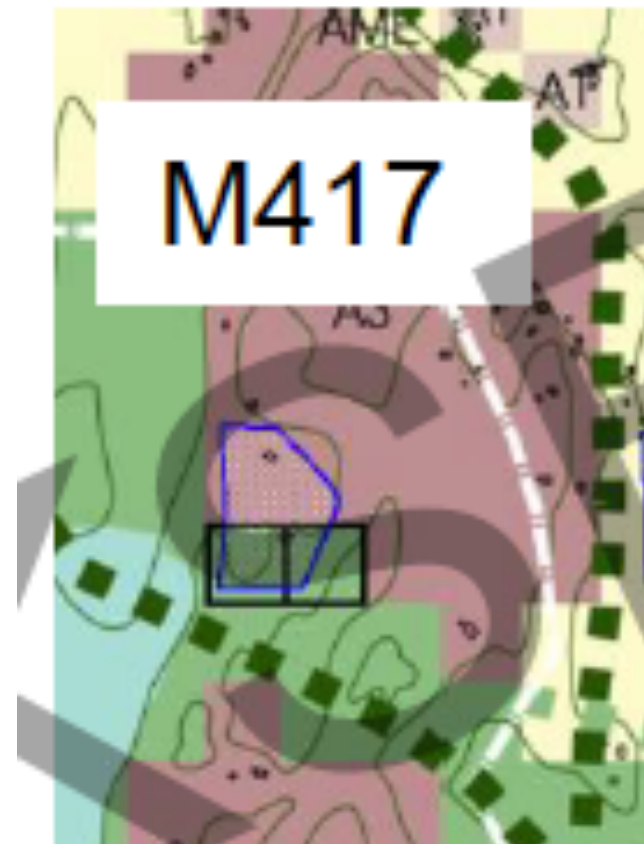

Muutosehdotus 1

(K91)

Karvasmäentien eteläpuolinen A2 alue

A2 alue muutetaan AT:ksi

Muutosehdotus 2
(K478)

Loojärvi
Laajennetaan AT-alueita

Perustelut:
Alueella kylään kuuluvia
rakennuksia

Muutosehdotus 3
(K1)

Myllyjärventie 20
Laajennetaan AT-aluetta

Muutosehdotus 4
(M417, M188)

Myrskymäentie 14
Laajennetaan A3-alueita

Muutosehdotus 5
(K370)

Aurinkoniityntie 18b
Laajennetaan A3-aluetta

Muutosehdotus 6
(K88)

Grindbacka

Viheryhteiden reittiä muutetaan
niin ettei se kulje Grindbacka-
tilan rakennetun pihapiirin yli

Muutosehdotus 7
(K95)

Hankalahdentie

Perustelut: eläimet eivät käytä tätä reittiä, reitti kulkee asutettujen pihojen poikki, läntinen reitti oikea

Muutosehdotus 8
(K188)

Siikajärventie 24

Laajennetaan A3-aluetta

Muutosehdotus 9
(M1105)

Metsämaantie 41

Laajennetaan A3-aluetta

Muutosehdotus 10
(M1274)

Andersböle