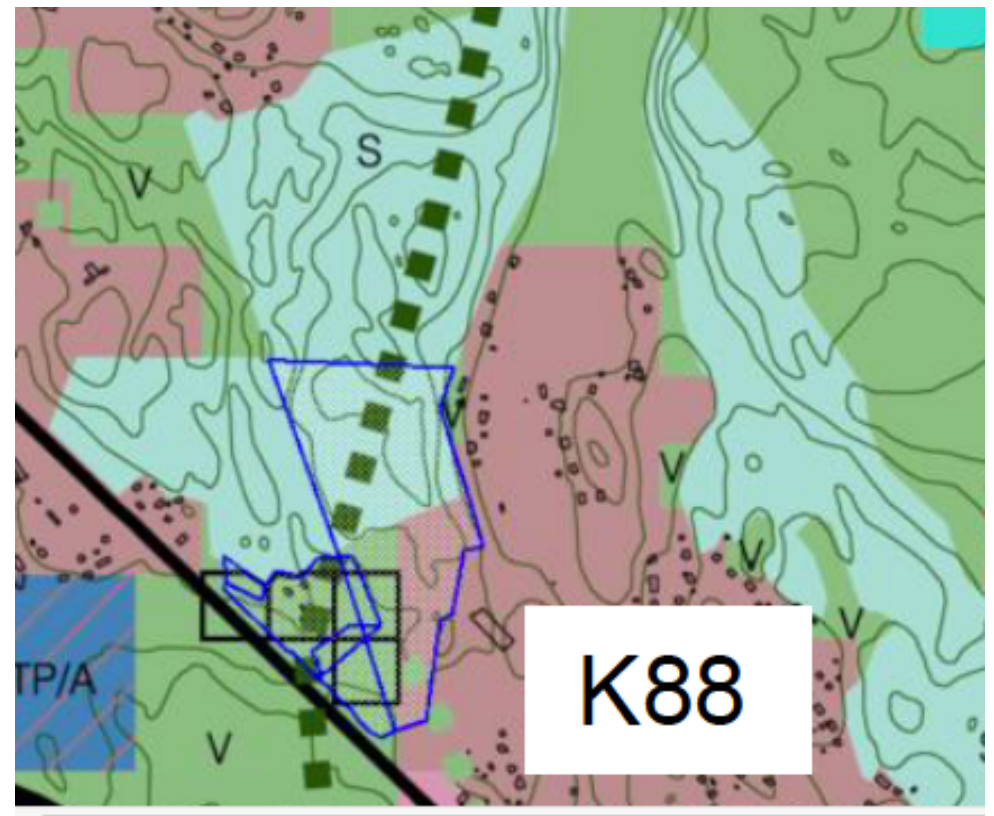

Muutosehdotus 1

(K91)

Karvasmäentien eteläpuolinen A2 alue

A2 alue muutetaan AT:ksi

Muutosehdotus 2
(K478)

Loojärvi
Laajennetaan AT-alueita

Perustelut:
Alueella kylään kuuluvia
rakennuksia

Muutosehdotus 3
(K1)

Myllyjärventie 20
Laajennetaan AT-aluetta

Muutosehdotus 4
(M417, M188)

Myrskymäentie 14
Laajennetaan A3-alueita

Muutosehdotus 5
(K370)

Aurinkoniityntie 18b
Laajennetaan A3-aluetta

Muutosehdotus 6
(K88)

Grindbacka

Viheryhteiden reittiä muutetaan
niin ettei se kulje Grindbacka-
tilan rakennetun pihapiirin yli

Muutosehdotus 7
(K95)

Hankalahdentie

Perustelut: eläimet eivät käytä tätä reittiä, reitti kulkee asutettujen pihojen poikki, läntinen reitti oikea

Muutosehdotus 8
(K188)

Siikajärventie 24

Laajennetaan A3-aluetta

Muutosehdotus 9
(M1105)

Metsämaantie 41

Laajennetaan A3-aluetta

Muutosehdotus 10
(M1274)

Andersböle