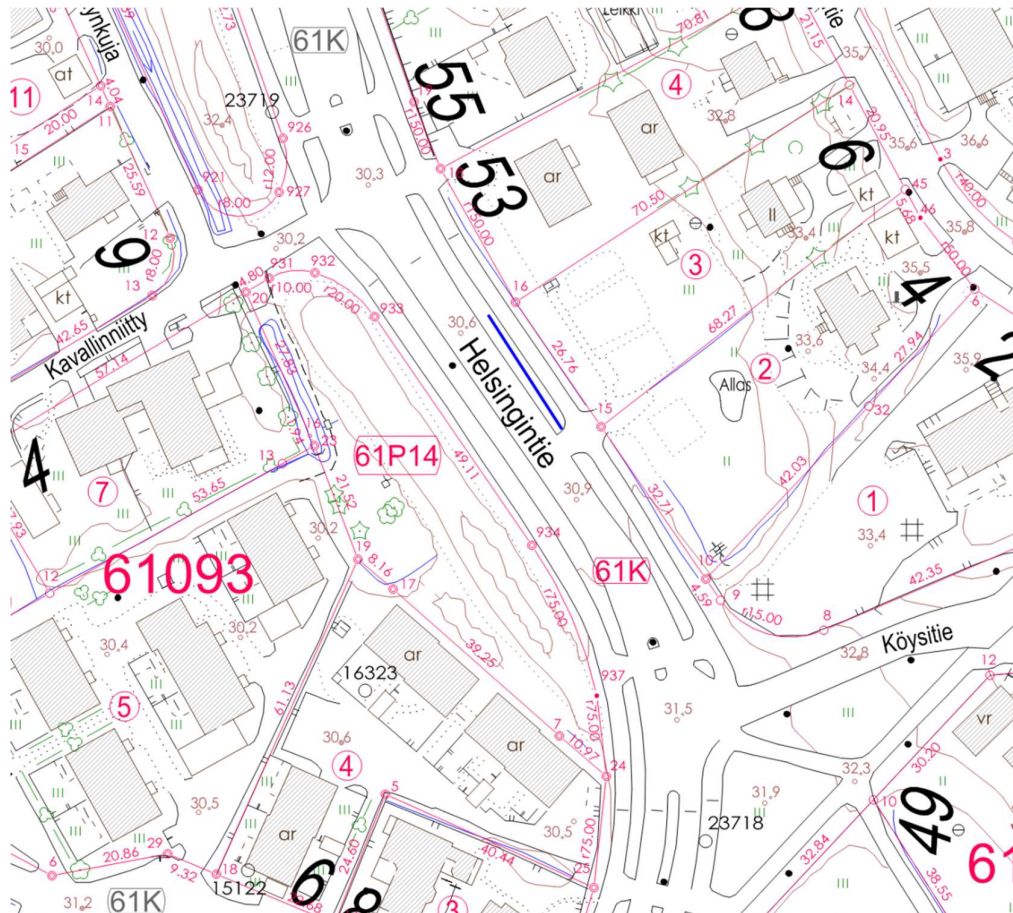

VAALIMAINOSPAIKKA 60

ESPOO, KARAKALLIO, Karakalliontie 12, Karakalliontori

VAALIMAINOSPAIKKA 61
ESPOO, VIHHERLAAKSO, Viherkalliontie 3-5

VAALIMAINOSPAIKKA 62

ESPOO, VIHHERLAAKSO, Helsingintie 51

VAALIMAINOSPAIKKA 63
ESPOO, KILO, Kilonpurontie 2