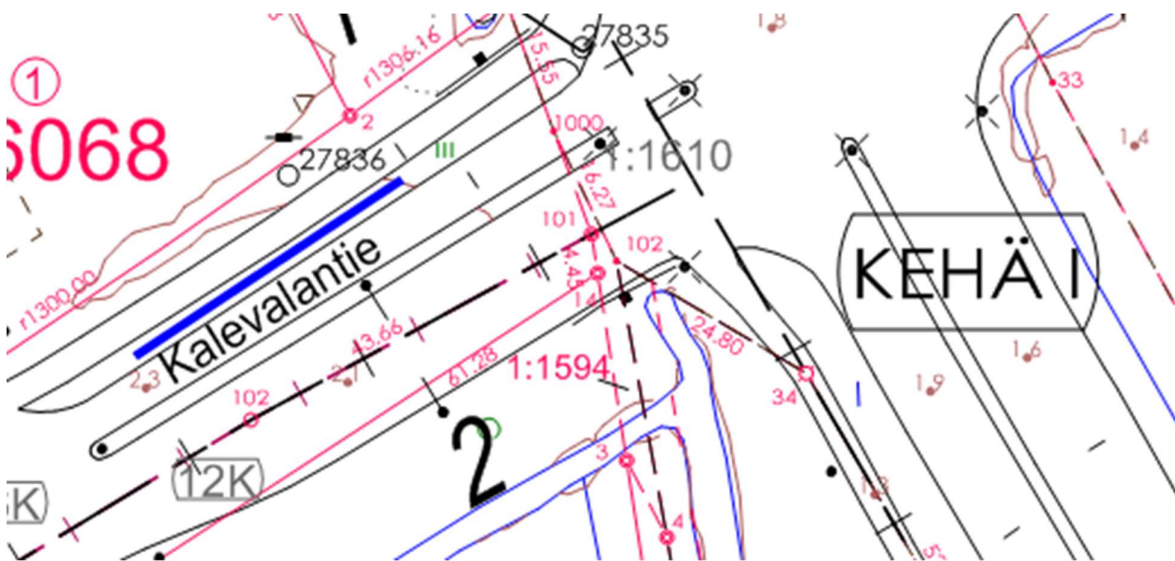

VAALIMAINOSPAIKKA 13
ESPOO, TAPIOLA, Kalevalantie 1