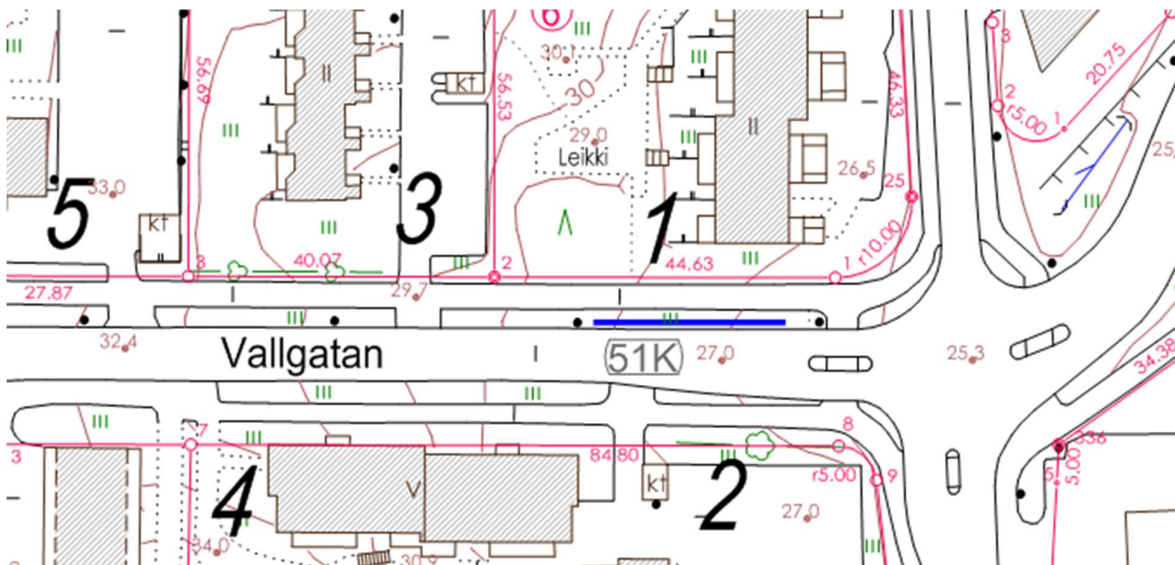

VAALIMAINOSPAIKKA 02
ESPOO, LEPPÄVAARA, Vallikatu 1