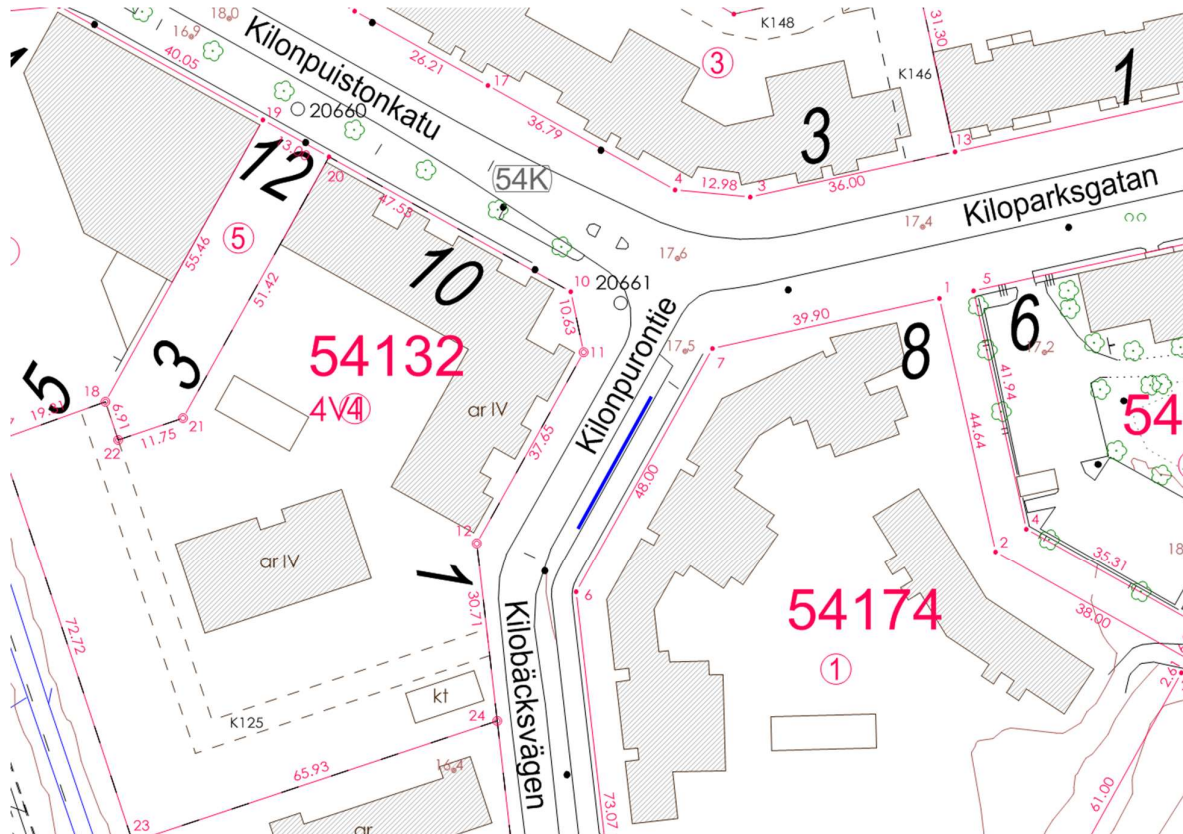

VAALIMAINOSPAIKKA 60

ESPOO, KARAKALLIO, Karakalliontie 12, Karakalliontori

VAALIMAINOSPAIKKA 61
ESPOO, VIHHERLAAKSO, Viherkalliontie 3-5

VAALIMAINOSPAIKKA 62

ESPOO, VIHHERLAAKSO, Helsingintie 51

VAALIMAINOSPAIKKA 63
ESPOO, KILO, Kilonpurontie 2