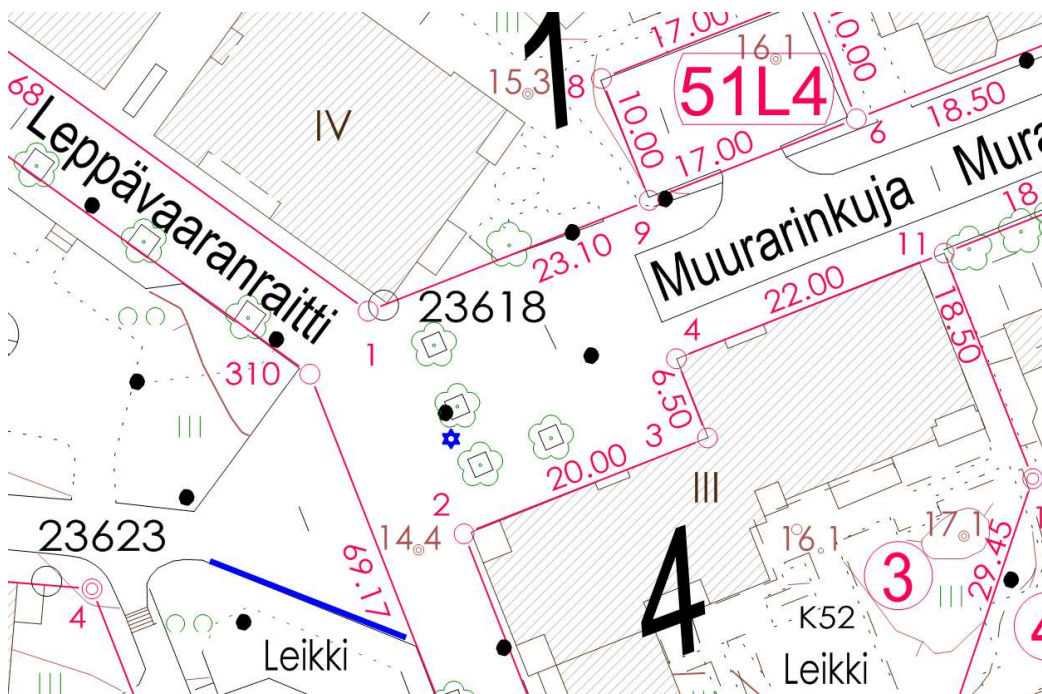

Kaupungin maanomistuskartta ja vaalimainostelineiden sijainnit löytyvät Espoon karttapalvelusta <https://kartat.espoo.fi/ims>. Käyttöohje alla.

VAALIMAINOSPAIKKA 01
ESPOO, LINTUVAARA, Lintulaaksontie

VAALIMAINOSPAIKKA 02
ESPOO, LEPPÄVAARA, Vallikatu 1

VAALIMAINOSPAIKKA 03
ESPOO, LEPPÄVAARA, Muurarinkuja 4

VAALIMAINOSPAIKKA 04

ESPOO, LEPPÄVAARA, Leppävaarankatu 24

VAALIMAINOSPAIKKA 05

ESPOO, LEPPÄVAARA, Alberganesplanadi 1

VAALIMAINOSPAIKKA 06
 ESPOO, LEPPÄVAARA, Majurinkatu 5