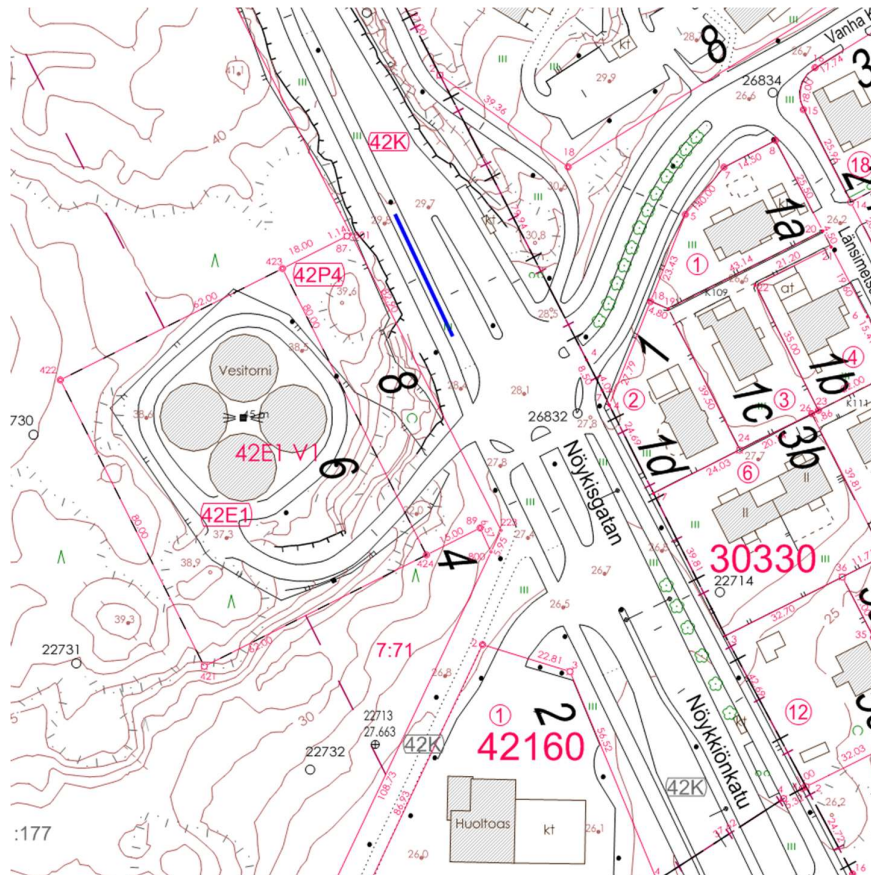

VAALIMAINOSPAIKKA 37
ESPOO, NÖYKKIÖ, Nöykkiönkatu 8