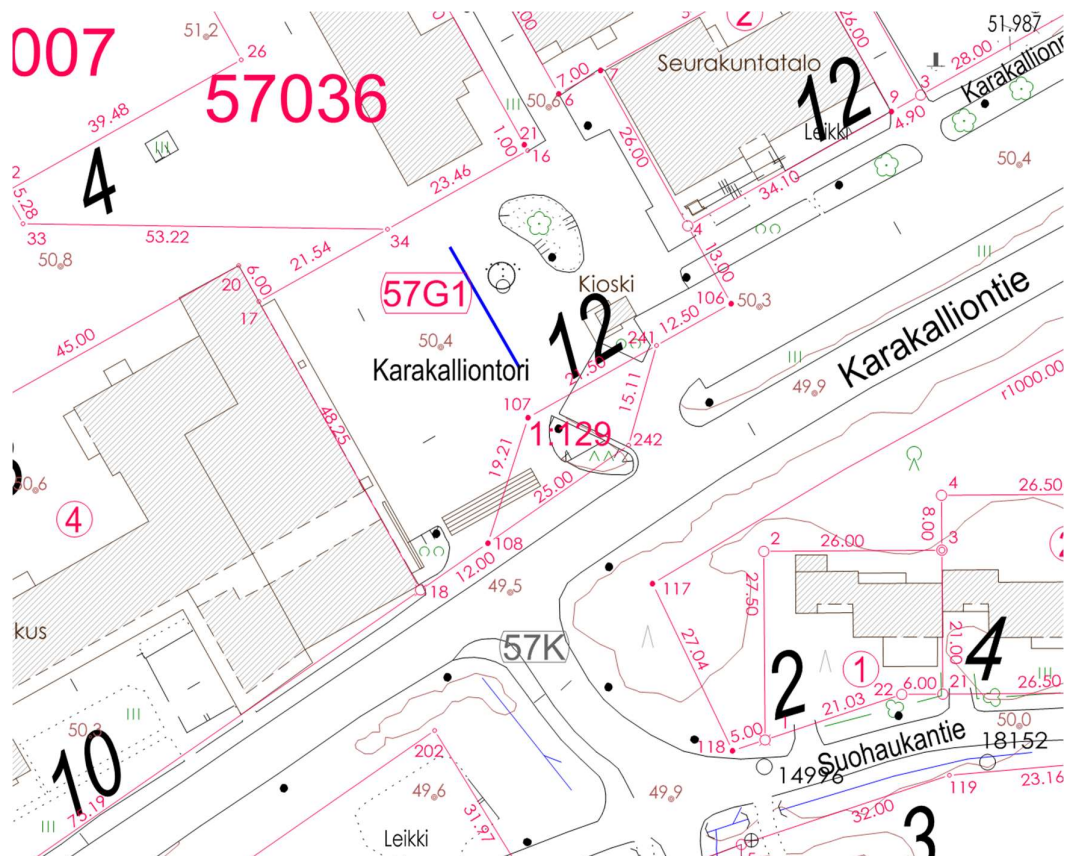

VAALIMAINOSPAIKKA 60

ESPOO, KARAKALLIO, Karakalliontie 12, Karakalliontori