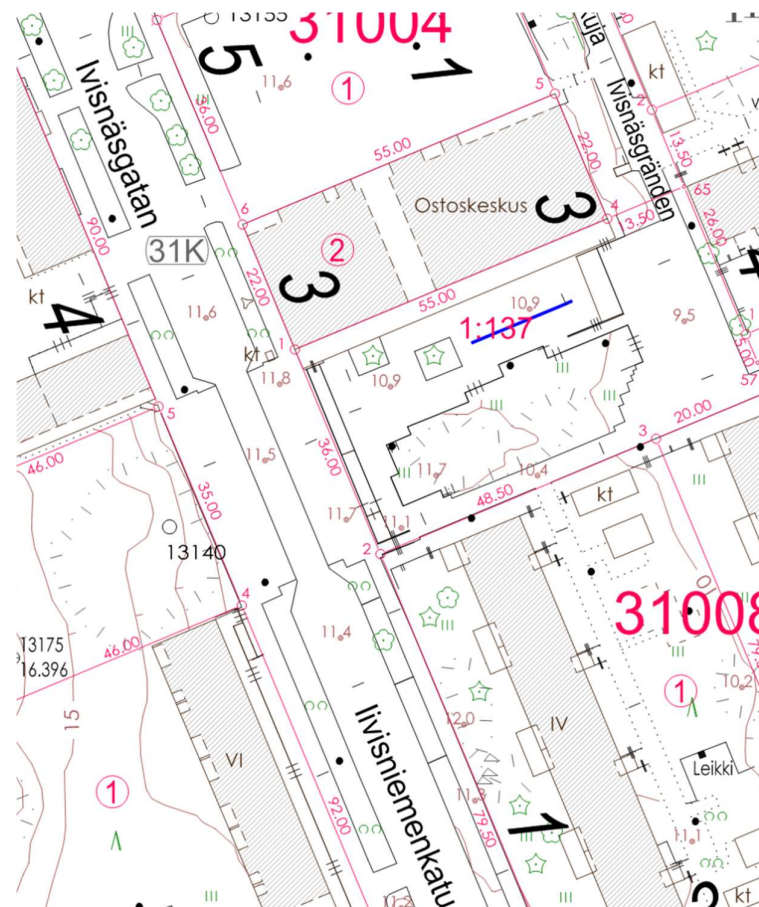

VAALIMAINOSPAIKKA 28

ESPOO, NIITTYKUMPU, Koivu-Mankkaantie 2

VAALIMAINOSPAIKKA 30
ESPOO, MANKKAA, Sinimäentie 4

VAALIMAINOSPAIKKA 31

ESPOO, HENTTAA, Suurpellon puistokatu 18,

Siwan vastapäätä

VAALIMAINOSPAIKKA 32
ESPOO, KAITAA, Iivisniemenkatu 3