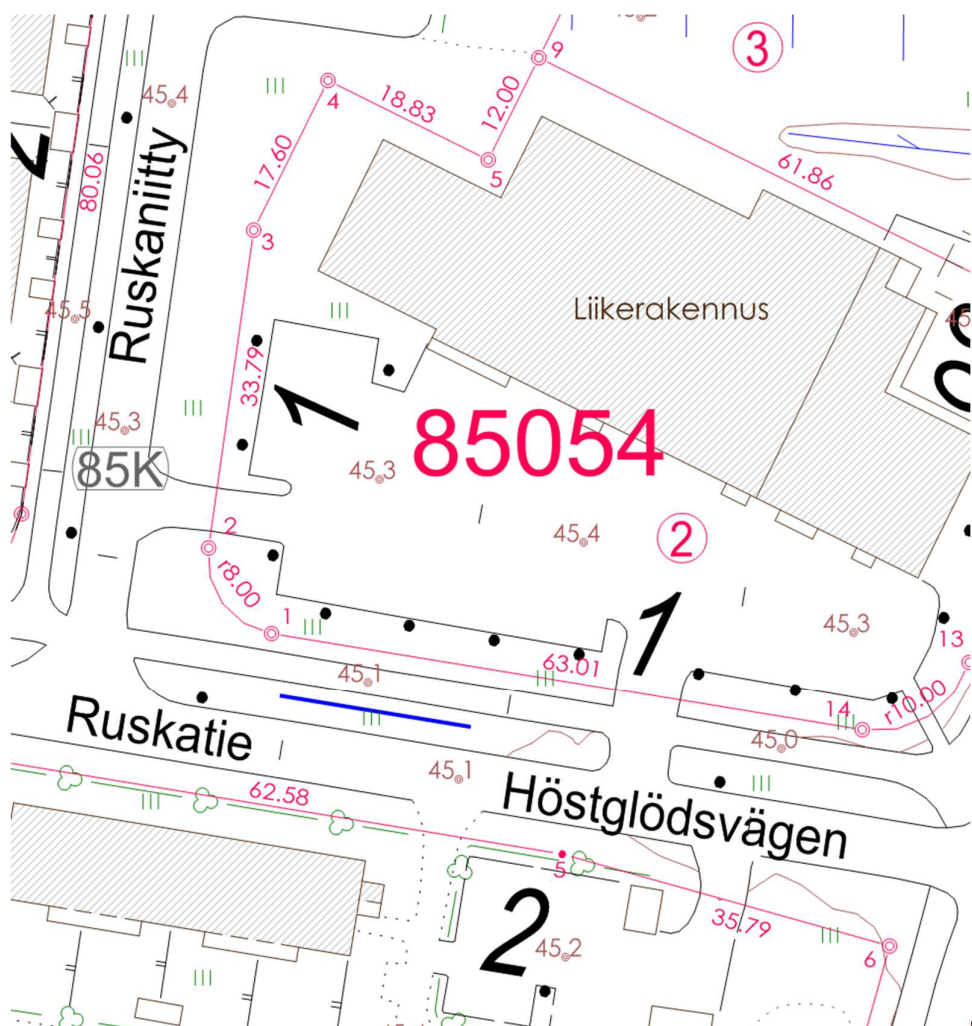

EI KÄYTÖSSÄ: VAALIMAINOSPAIKKA 51
ESPOO, SEPÄNKYLÄ, Ullanmäentie

VAALIMAINOSPAIKKA 52
ESPOO, MUURALA, Muuralantie 1

VAALIMAINOSPAIKKA 53

ESPOO, KALAJÄRVI, Ruskatie 1

VAALIMAINOSPAIKKA 54
ESPOO, NIIPPERI, Juvankartanontie
(Kartanoherrantie 1)

VAALIMAINOSPAIKKA 55
ESPOO, JÄRVENPERÄ, Auroranportti 4

VAALIMAINOSPAIKKA 57

ESPOO, LAAKSOLAHTI, Pitkäjärventie 99

VAALIMAINOSPAIKKA 58
ESPOO, LAAKSOLAHTI, Veininkatu 2

VAALIMAINOSPAIKKA 59
ESPOO, KARAKALLIO, Rastaalantie