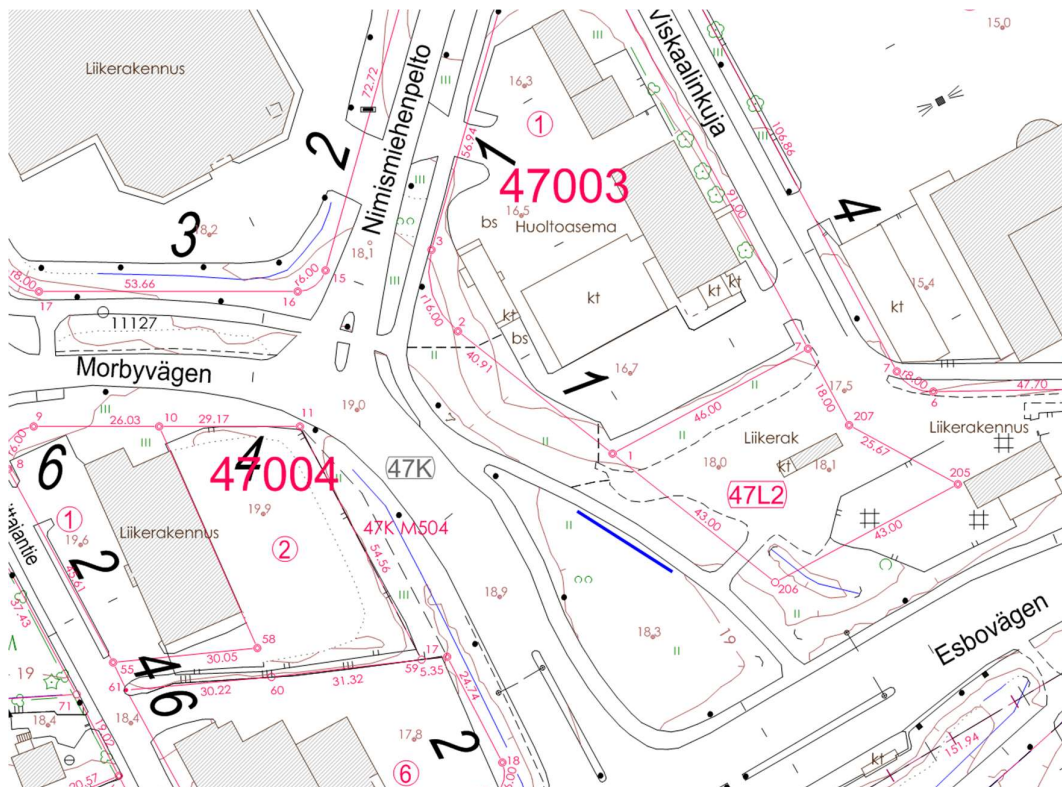

VAALIMAINOSPAIKKA 44

ESPOO, SAUNALAHTI, Saunalahdenkatu 9

VAALIMAINOSPAIKKA 47
 ESPOO, ESPOON KESKUS, Siltakatu 8

VAALIMAINOSPAIKKA 48

ESPOO, ESPOON KESKUS, Kirkkojärventie 8

VAALIMAINOSPAIKKA 50
ESPOO, ESPOON KESKUS, Sunankaari

EI KÄYTÖSSÄ: VAALIMAINOSPAIKKA 51
ESPOO, SEPÄNKYLÄ, Ullanmäentie

VAALIMAINOSPAIKKA 52
ESPOO, MUURALA, Muuralantie 1

VAALIMAINOSPAIKKA 53

ESPOO, KALAJÄRVI, Ruskatie 1

VAALIMAINOSPAIKKA 54
ESPOO, NIIPPERI, Juvankartanontie
(Kartanoherrantie 1)