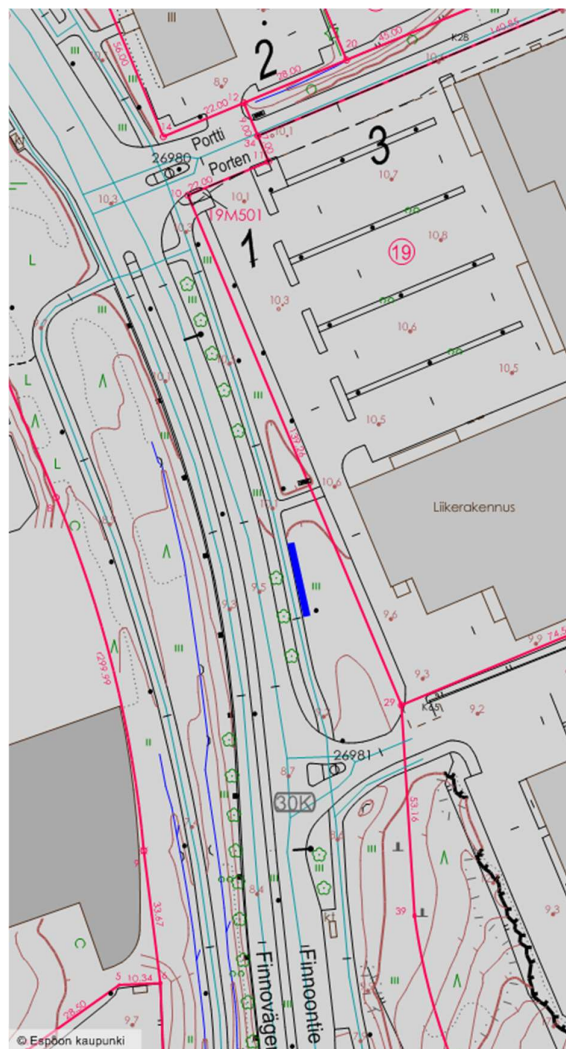

VAALIMAINOSPAIKKA 34
ESPOO, NÖYKKIÖ, Finnoontie 1 (Portti 1)