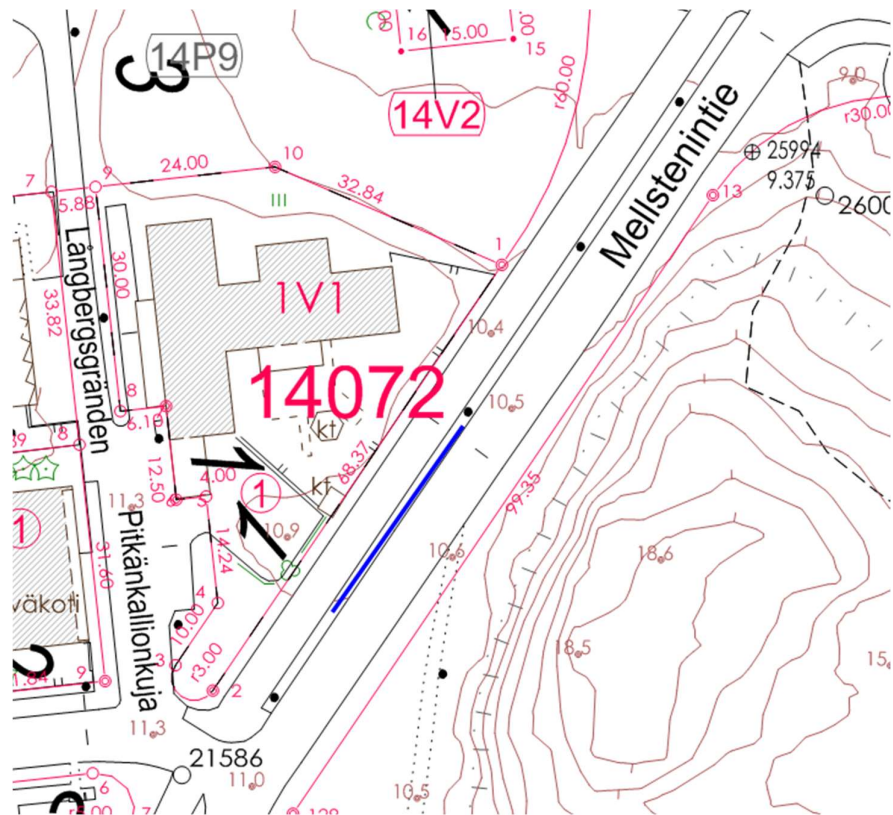

VAALIMAINOSPAIKKA 23

ESPOO, HAUKILAHTI, Mellstenintie 1