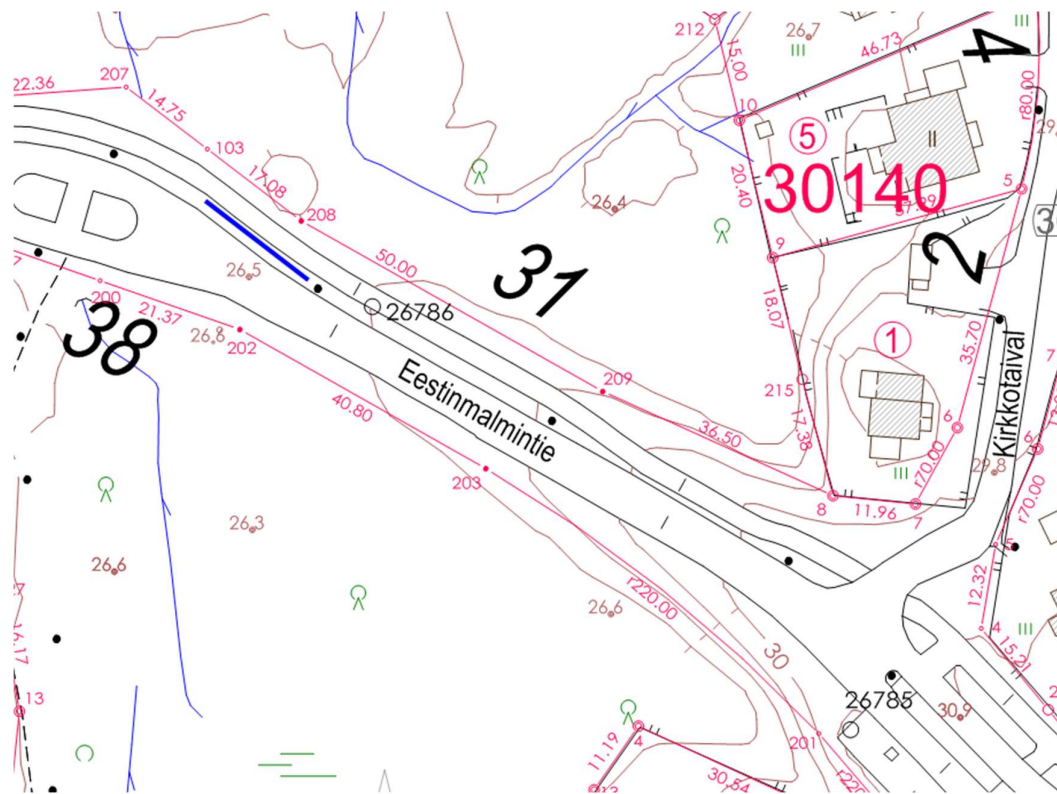

VAALIMAINOSPAIKKA 35

ESPOO, NÖYKKIÖ, Eestinmalmintie 31