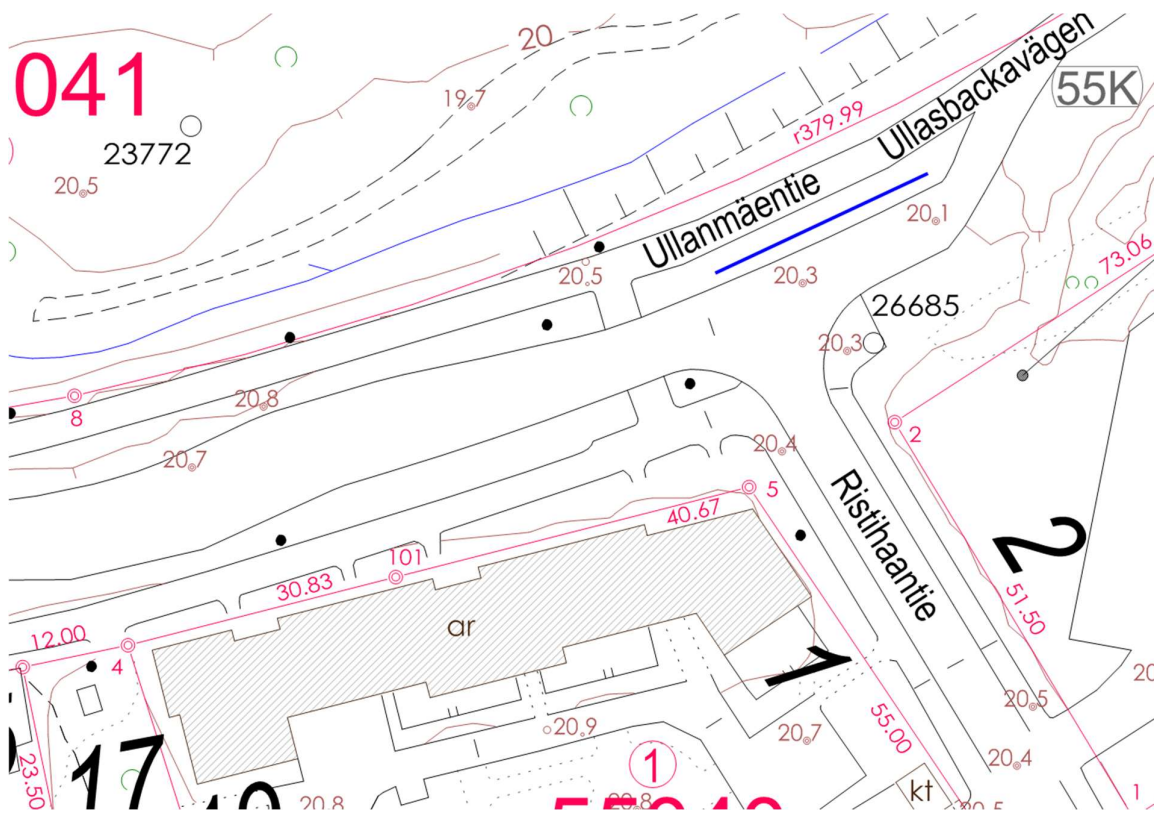

VAALIMAINOSPAIKKA 44

ESPOO, SAUNALAHTI, Saunalahdenkatu 9

VAALIMAINOSPAIKKA 47
 ESPOO, ESPOON KESKUS, Siltakatu 8

VAALIMAINOSPAIKKA 48

ESPOO, ESPOON KESKUS, Kirkkojärventie 8

VAALIMAINOSPAIKKA 50
ESPOO, ESPOON KESKUS, Sunankaari

EI KÄYTÖSSÄ: VAALIMAINOSPAIKKA 51
ESPOO, SEPÄNKYLÄ, Ullanmäentie

VAALIMAINOSPAIKKA 52
ESPOO, MUURALA, Muuralantie 1

VAALIMAINOSPAIKKA 53

ESPOO, KALAJÄRVI, Ruskatie 1

VAALIMAINOSPAIKKA 54
ESPOO, NIIPPERI, Juvankartanontie
(Kartanoherrantie 1)