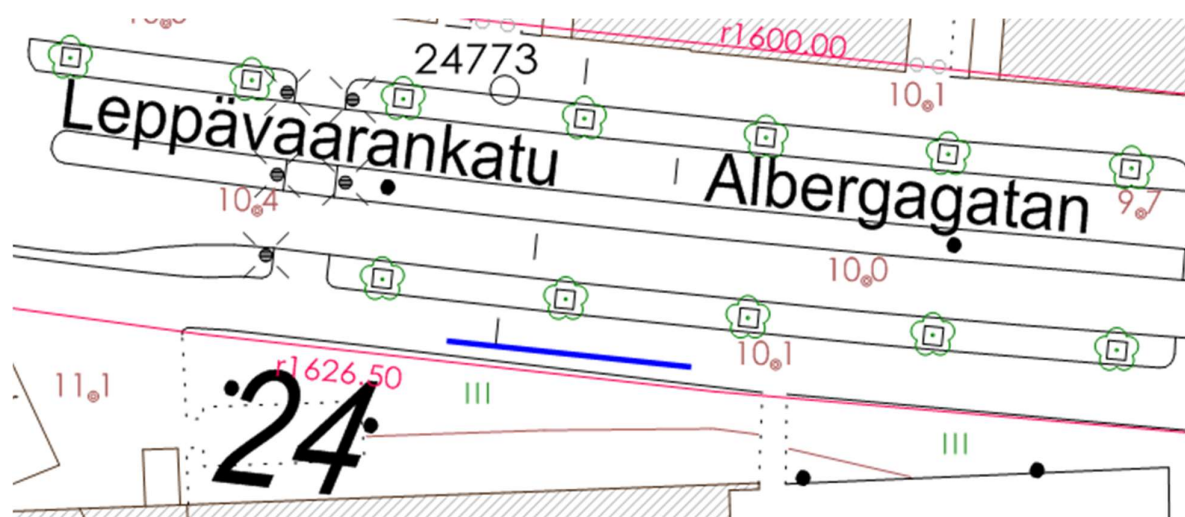

VAALIMAINOSPAIKKA 04

ESPOO, LEPPÄVAARA, Leppävaarankatu 24