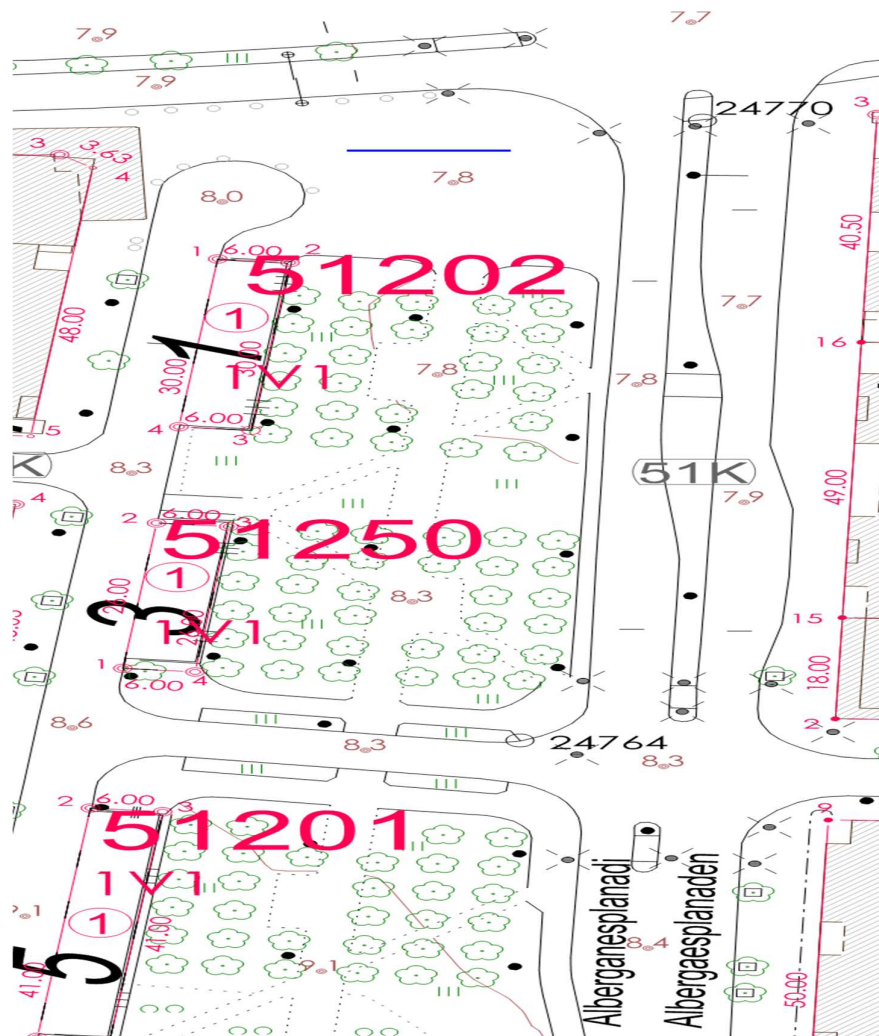

VAALIMAINOSPAIKKA 05

ESPOO, LEPPÄVAARA, Alberganesplanadi 1