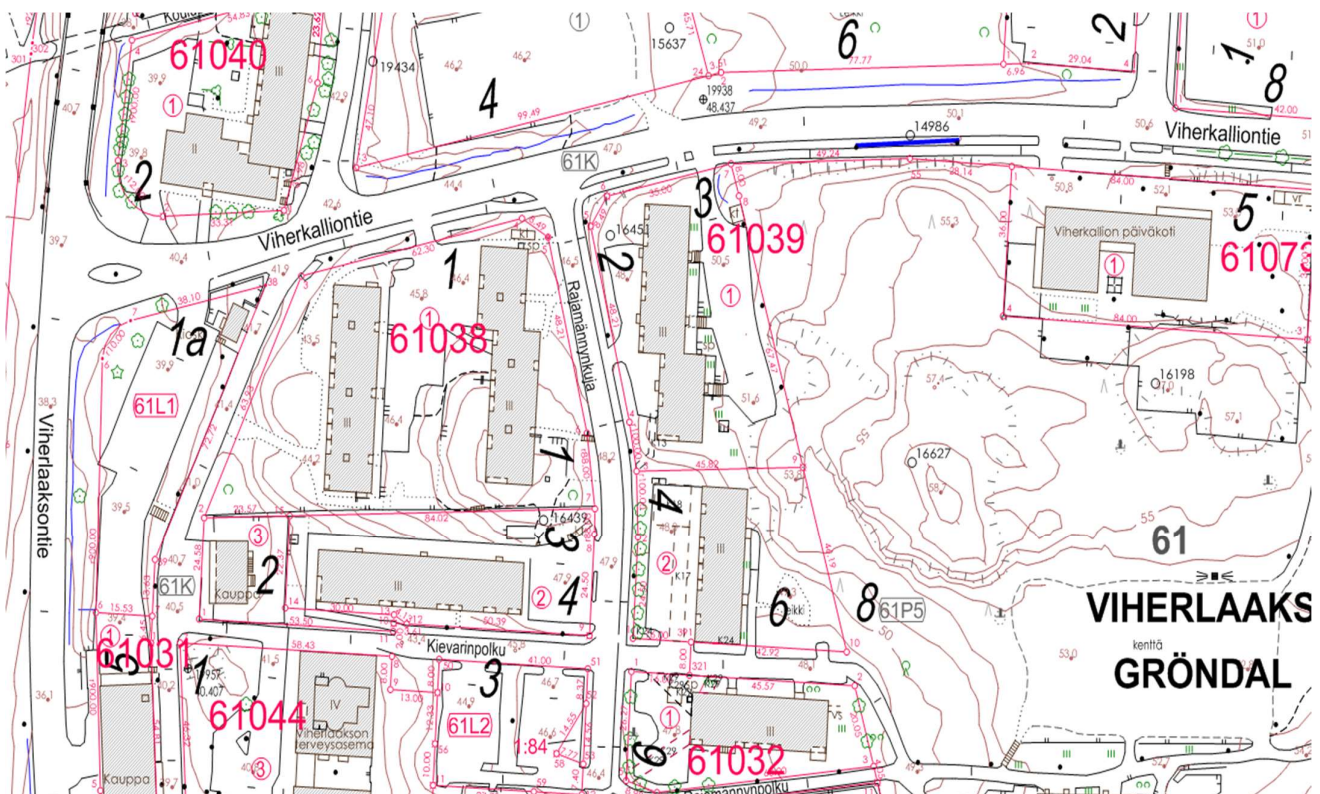

VAALIMAINOSPAIKKA 61
ESPOO, VIHHERLAAKSO, Viherkalliontie 3-5