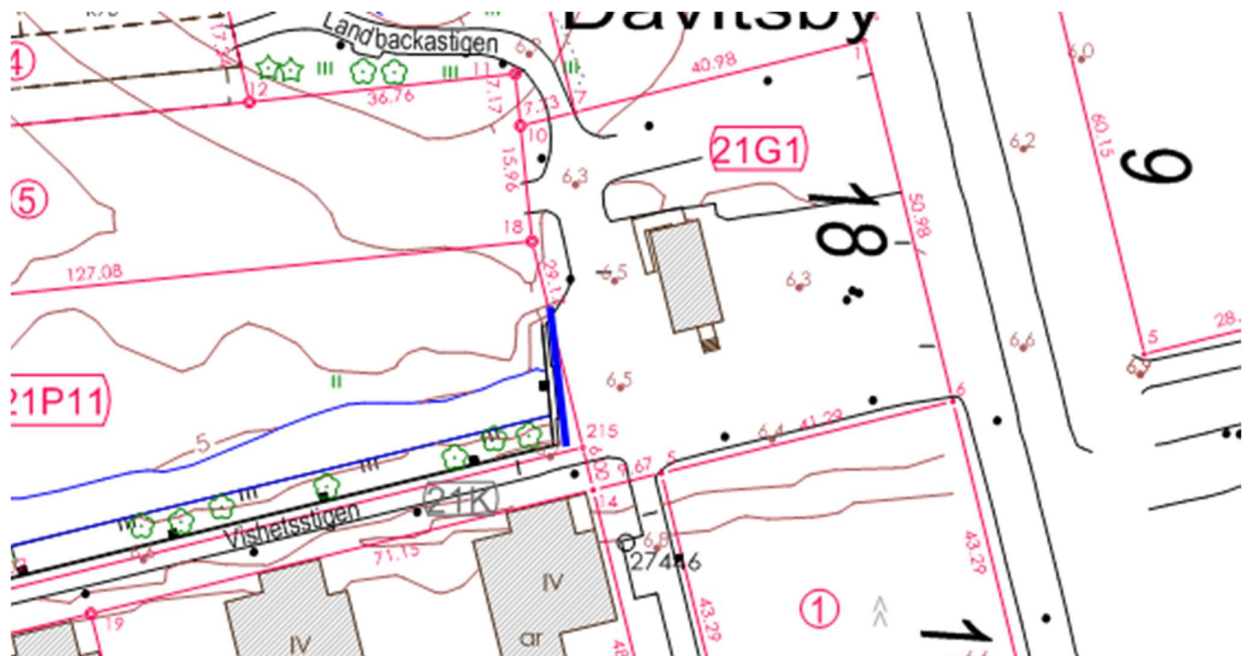

VAALIMAINOSPAIKKA 28

ESPOO, NIITTYKUMPU, Koivu-Mankkaantie 2

VAALIMAINOSPAIKKA 30
ESPOO, MANKKAA, Sinimäentie 4

VAALIMAINOSPAIKKA 31

ESPOO, HENTTAA, Suurpellon puistokatu 18,

Siwan vastapäätä

VAALIMAINOSPAIKKA 32
ESPOO, KAITAA, Iivisniemenkatu 3