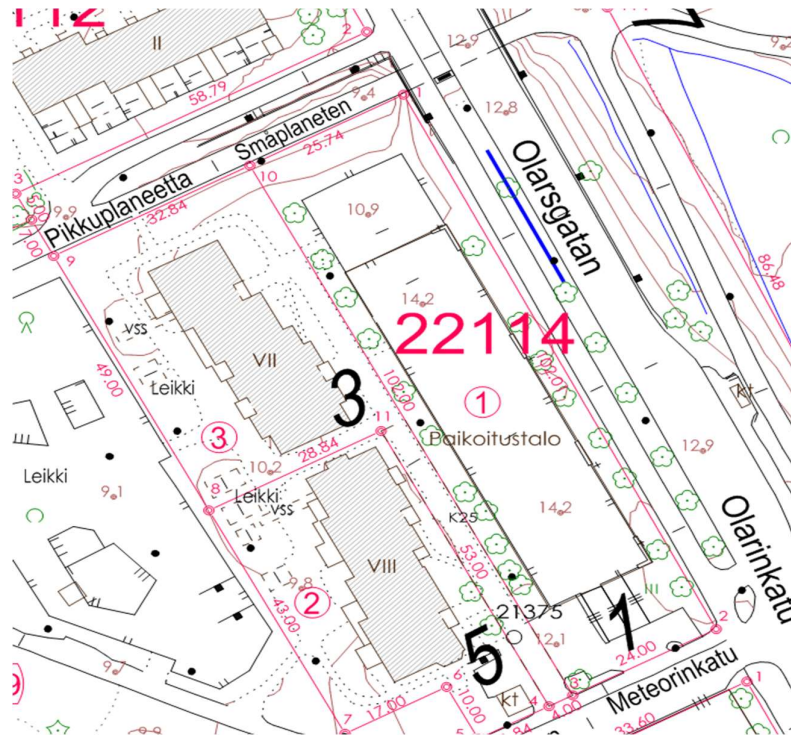

VAALIMAINOSPAIKKA 24

ESPOO, HAUKILAHTI, Haukilahdentie/ Madetie 3

VAALIMAINOSPAIKKA 25
 ESPOO, MATINKYLÄ, Matinkartanontie 9

VAALIMAINOSPAIKKA 27
ESPOO, OLARI, Olarinkatu,
Pikkuplaneetan ja Meteorinkadun välillä