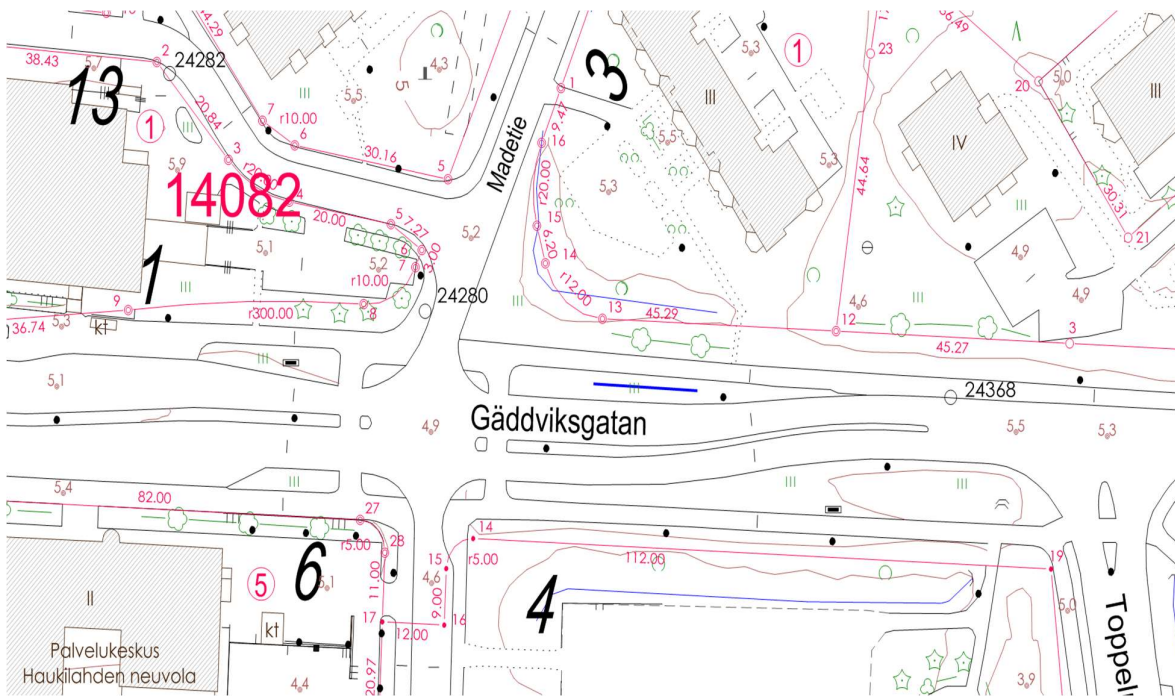

VAALIMAINOSPAIKKA 24

ESPOO, HAUKILAHTI, Haukilahdentie/ Madetie 3