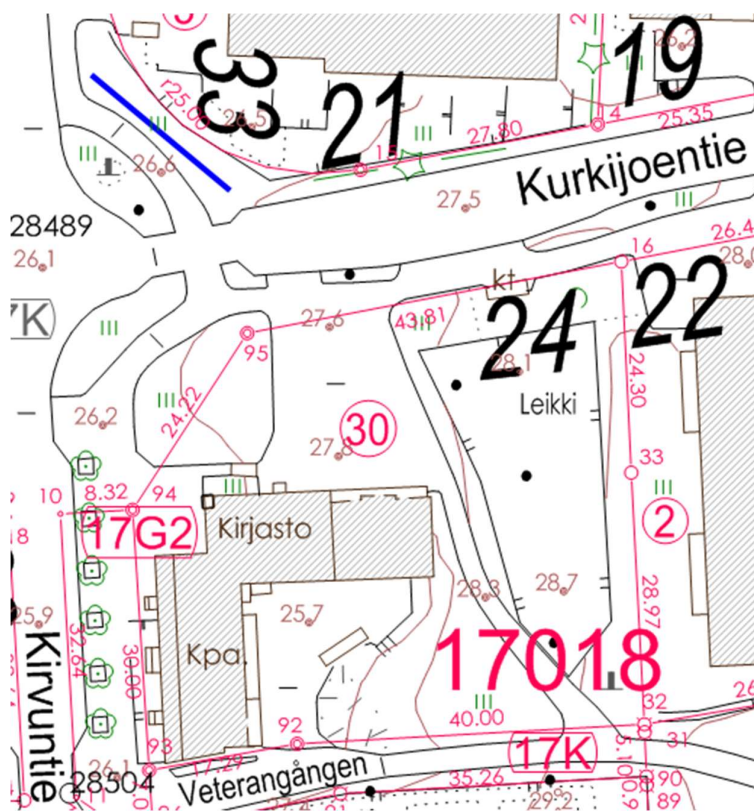

VAALIMAINOSPAIKKA 07

ESPOO, LAAJALAHTI, Kurkijoentie - Kirvuntie 33