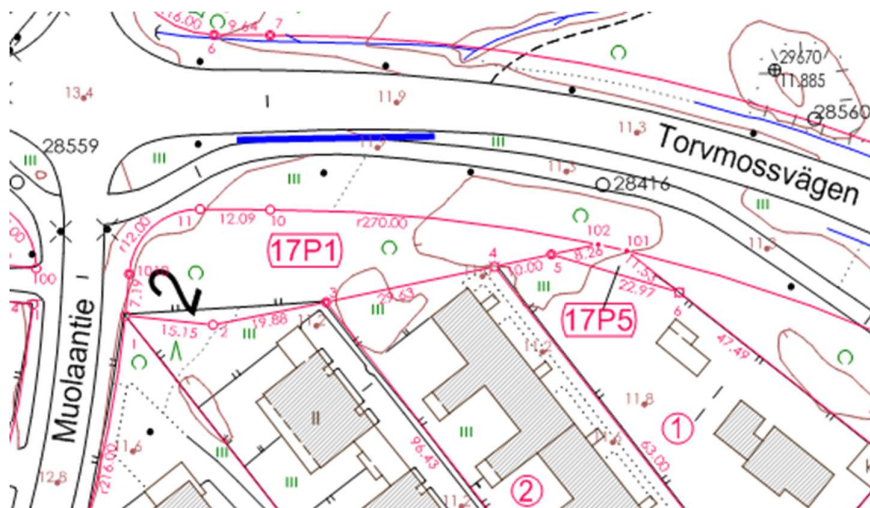

VAALIMAINOSPAIKKA 08
ESPOO, LAAJALAHTI, Turvesuontie