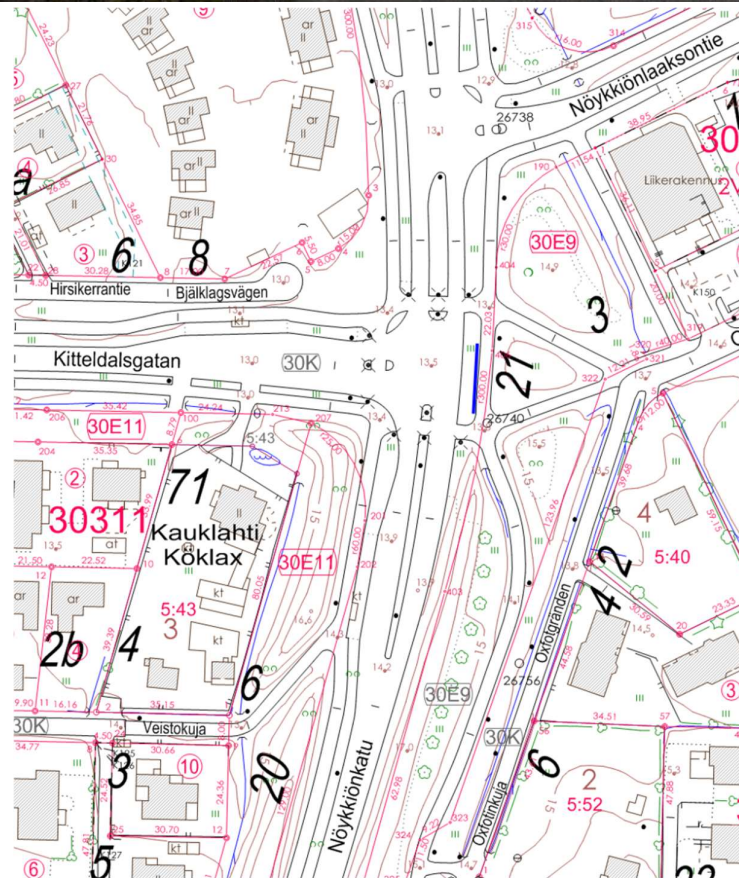

VAALIMAINOSPAIKKA 34
ESPOO, NÖYKKIÖ, Finnoontie 1 (Portti 1)

VAALIMAINOSPAIKKA 35

ESPOO, NÖYKKIÖ, Eestinmalmintie 31

VAALIMAINOSPAIKKA 36
ESPOO, NÖYKKIÖ, Nöykkiönkatu 21

VAALIMAINOSPAIKKA 37
ESPOO, NÖYKKIÖ, Nöykkiönkatu 8