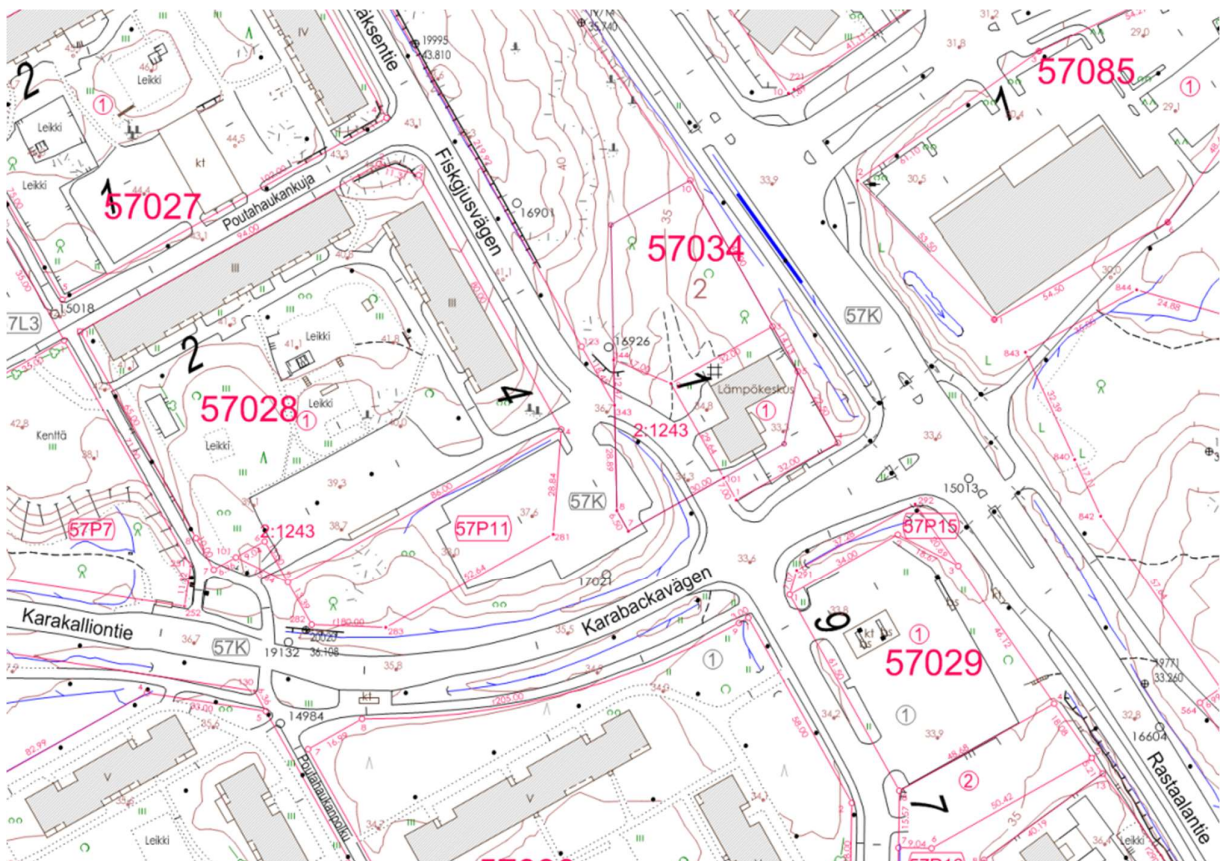

VAALIMAINOSPAIKKA 55
ESPOO, JÄRVENPERÄ, Auroranportti 4

VAALIMAINOSPAIKKA 57

ESPOO, LAAKSOLAHTI, Pitkäjärventie 99

VAALIMAINOSPAIKKA 58
ESPOO, LAAKSOLAHTI, Veininkatu 2

VAALIMAINOSPAIKKA 59
ESPOO, KARAKALLIO, Rastaalantie