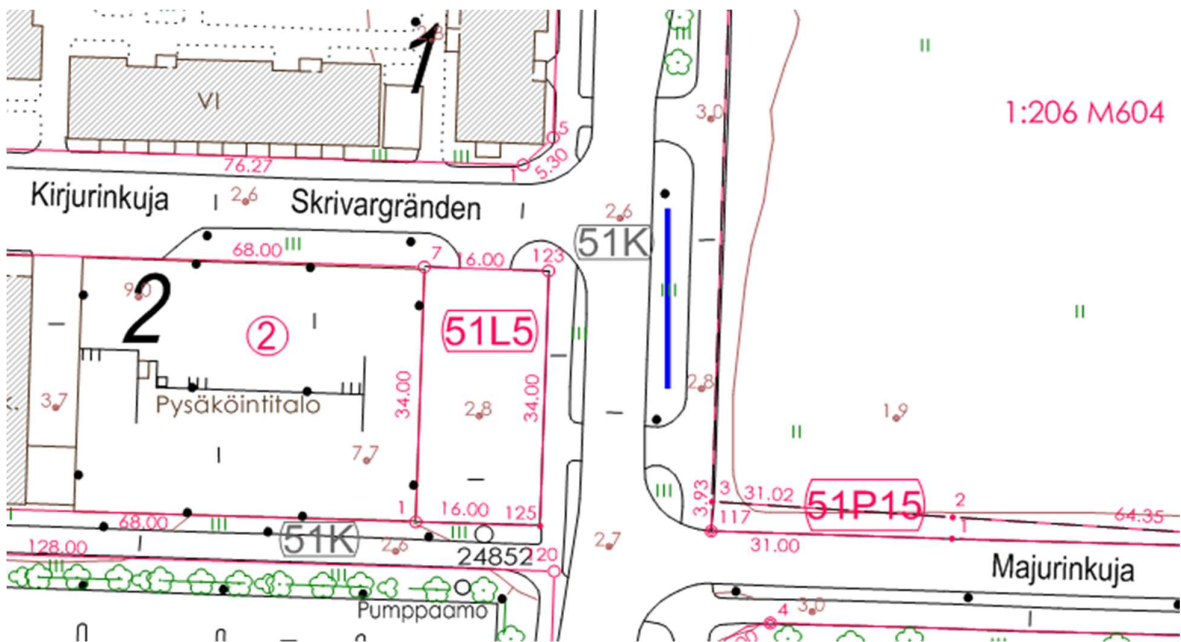

Kaupungin maanomistuskartta ja vaalimainostelineiden sijainnit löytyvät Espoon karttapalvelusta <https://kartat.espoo.fi/ims>. Käyttöohje alla.

VAALIMAINOSPAIKKA 01
ESPOO, LINTUVAARA, Lintulaaksontie

VAALIMAINOSPAIKKA 02
ESPOO, LEPPÄVAARA, Vallikatu 1

VAALIMAINOSPAIKKA 03
ESPOO, LEPPÄVAARA, Muurarinkuja 4

VAALIMAINOSPAIKKA 04

ESPOO, LEPPÄVAARA, Leppävaarankatu 24

VAALIMAINOSPAIKKA 05

ESPOO, LEPPÄVAARA, Alberganesplanadi 1

VAALIMAINOSPAIKKA 06
 ESPOO, LEPPÄVAARA, Majurinkatu 5