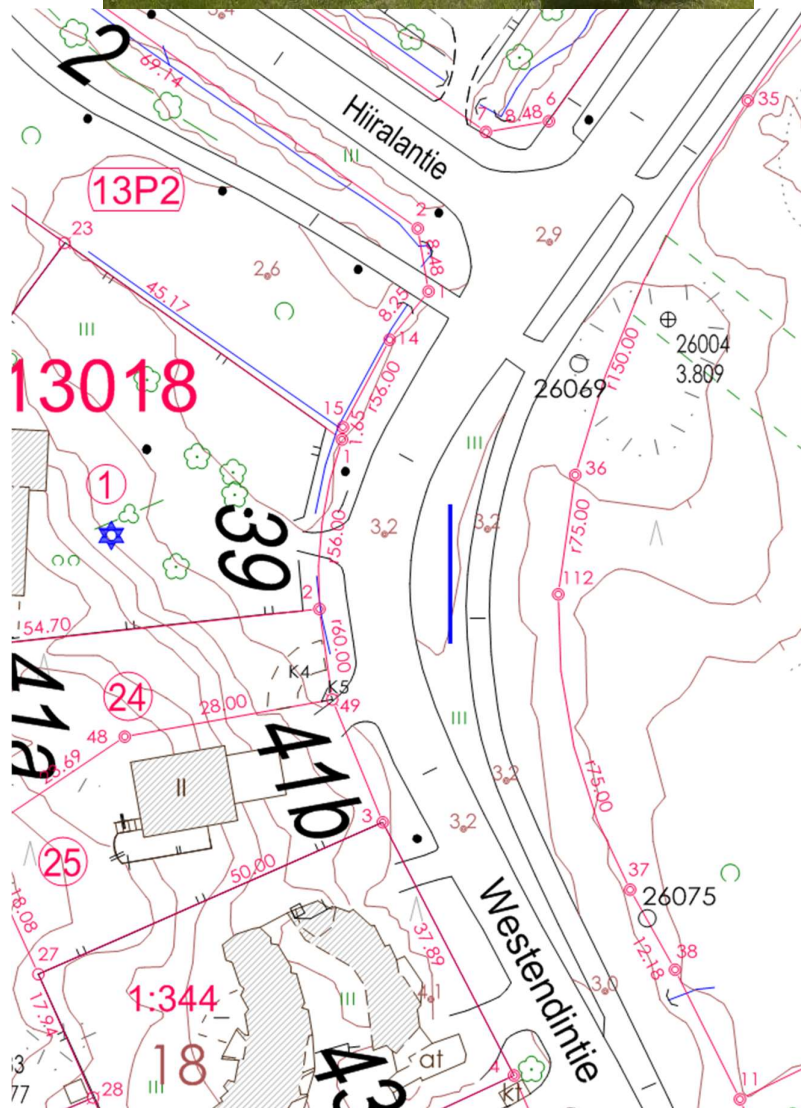

VAALIMAINOSPAIKKA 22

ESPOO, WESTEND, Westendintie 39, vastapäätä