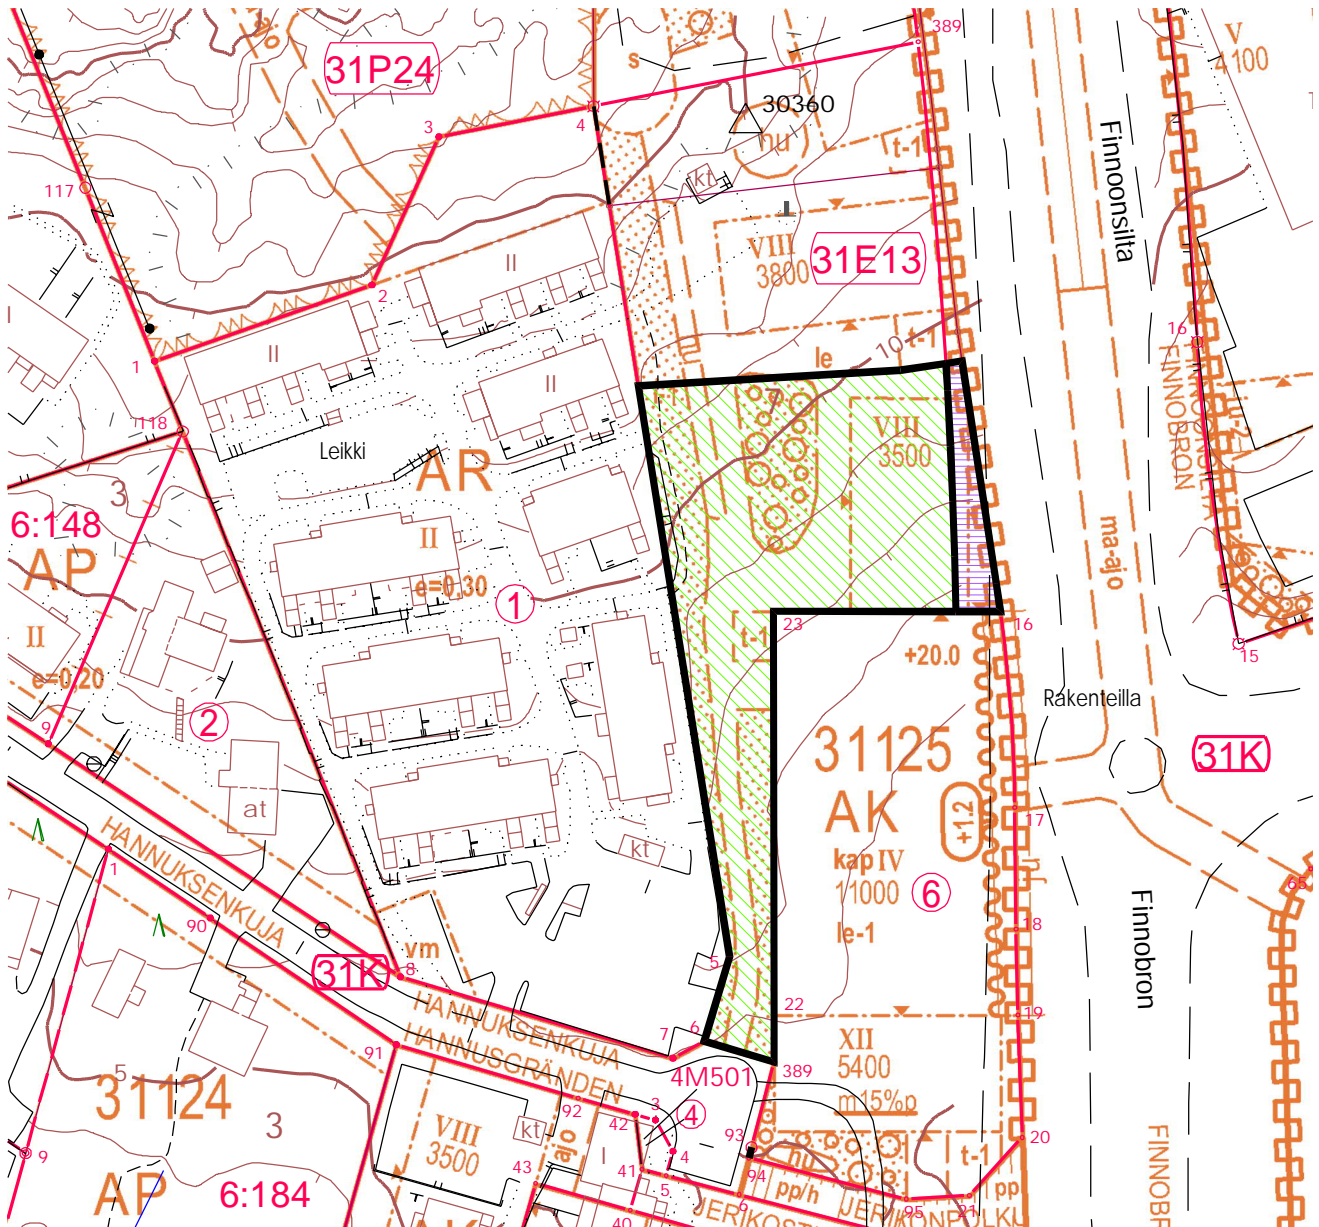

LIITEKARTTA 1

Alue A

31. Kaitaa
korttelin 31124 tontti 7
AK
Rakennusoikeus 7500 k-m²
Pinta-ala 1073 m²

ko. tontti

LIITEKARTTA 2

Alue B

31. Kaitaa

Noin 1073 m² suuruinen määräala
kiinteistöstä 49-31-125-6

AK

Rakennusoikeus 5400 k-m²

ko. alue

LIITEKARTTA 3
Alue C

31. Kaitaa

AK
Rakennusoikeus 3500 k-m²

Noin 186 m² suuruinen määräala
kiinteistöstä 49-31-9901-0

Noin 2518 m² suuruinen määräala
kiinteistöstä 49-31-9905-13

0 60 m

LIITEKARTTA 4
Alue D

31. Kaitaa
Noin 2430 m² suuruinen määräala
kiinteistöstä 49-31-125-6

Hankkeiden yhteinen
pysäköintitontti

0 60 m

LIITEKARTTA 5

31. Kaitaa

Finnonsillan ajoramppi