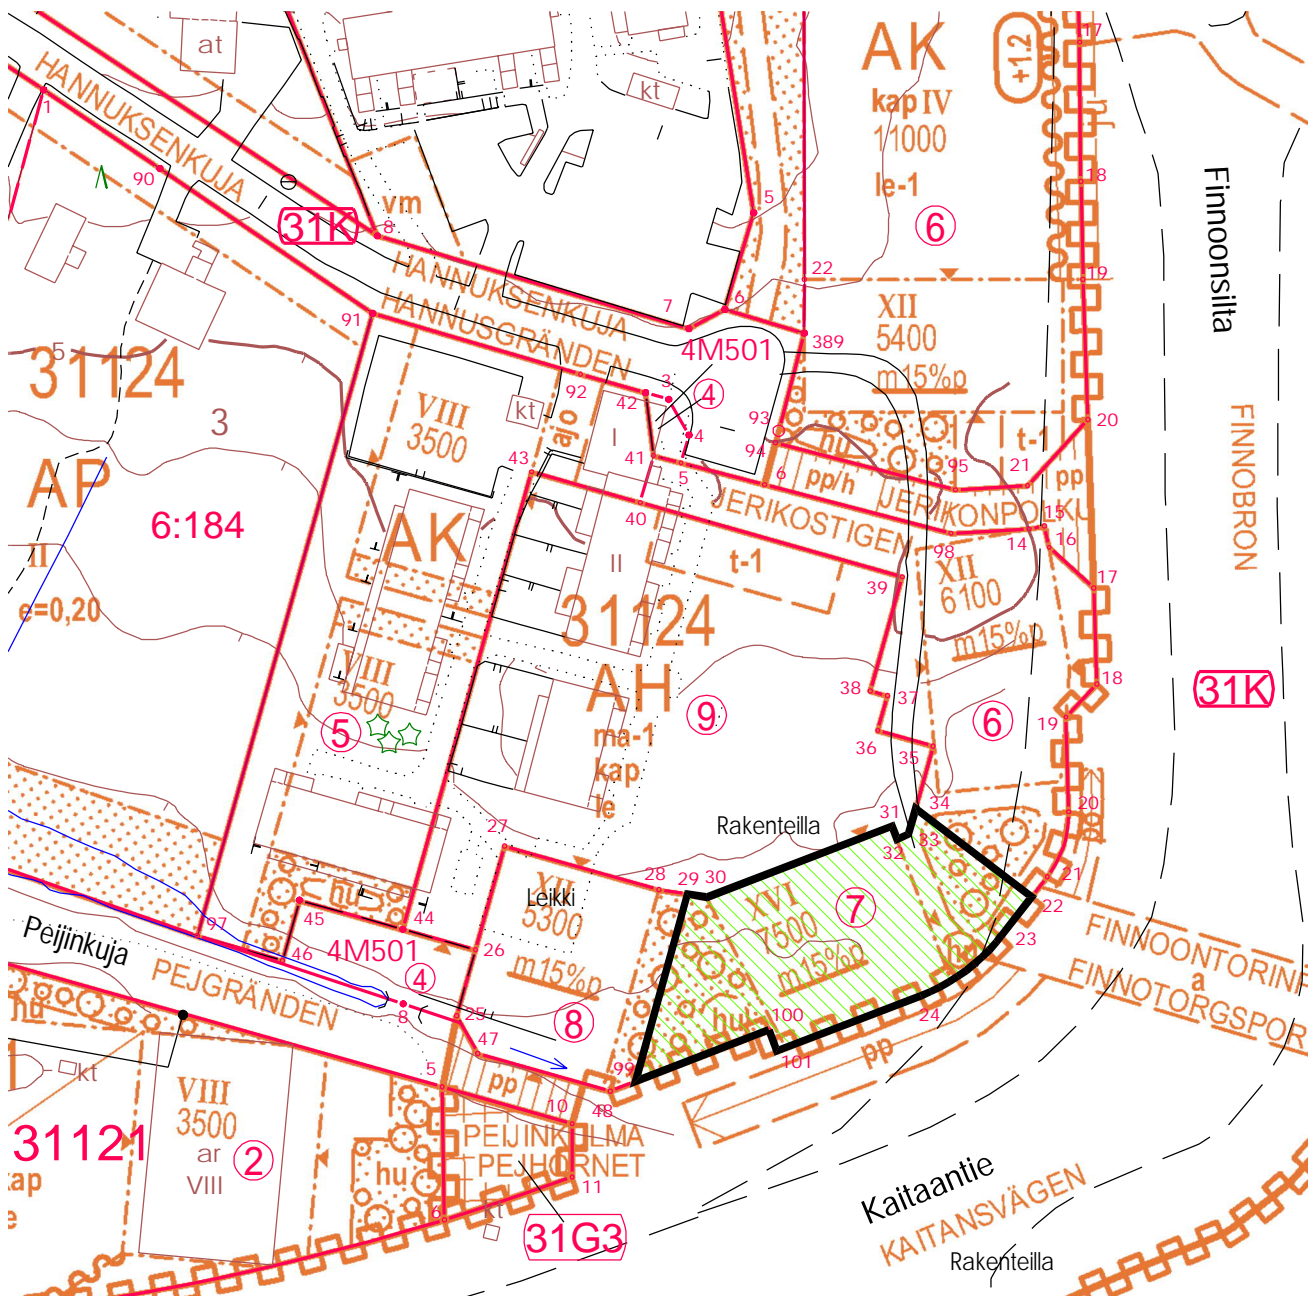

LIITEKARTTA 1

Alue A

31. Kaitaa
korttelin 31124 tontti 7
AK
Rakennusoikeus 7500 k-m²
Pinta-ala 1073 m²

ko. tontti

LIITEKARTTA 2

Alue B

31. Kaitaa

Noin 1073 m² suuruinen määräala
kiinteistöstä 49-31-125-6

AK

Rakennusoikeus 5400 k-m²

ko. alue

LIITEKARTTA 3
Alue C

31. Kaitaa

AK
Rakennusoikeus 3500 k-m²

Noin 186 m² suuruinen määräala
kiinteistöstä 49-31-9901-0

Noin 2518 m² suuruinen määräala
kiinteistöstä 49-31-9905-13

0 60 m

LIITEKARTTA 4
Alue D

31. Kaitaa
Noin 2430 m² suuruinen määräala
kiinteistöstä 49-31-125-6

Hankkeiden yhteinen
pysäköintitontti

0 60 m

LIITEKARTTA 5

31. Kaitaa

Finnonsillan ajoramppi