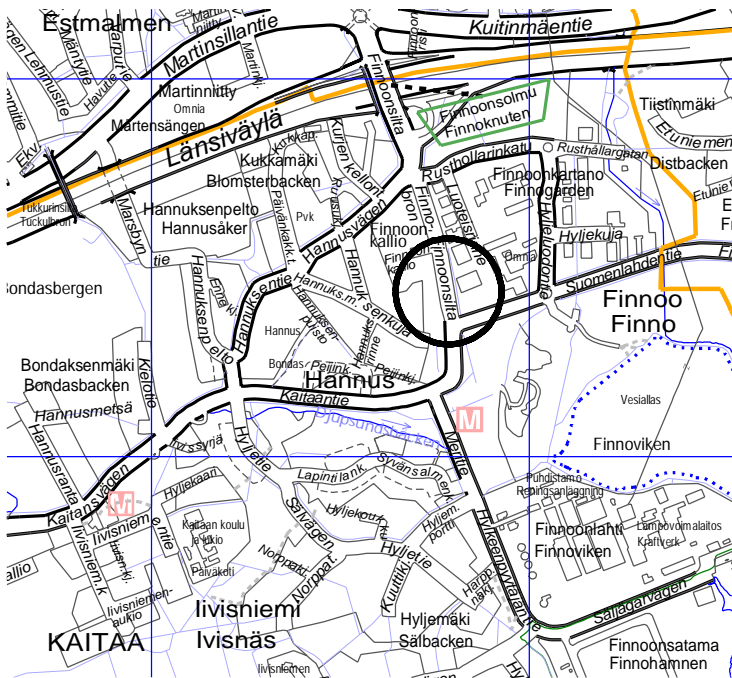

0 60 m

LIITEKARTTA 4
Alue D

31. Kaitaa
Noin 2430 m² suuruinen määräala
kiinteistöstä 49-31-125-6

Hankkeiden yhteinen
pysäköintitontti

0 60 m

LIITEKARTTA 5

31. Kaitaa

Finnonsillan ajoramppi