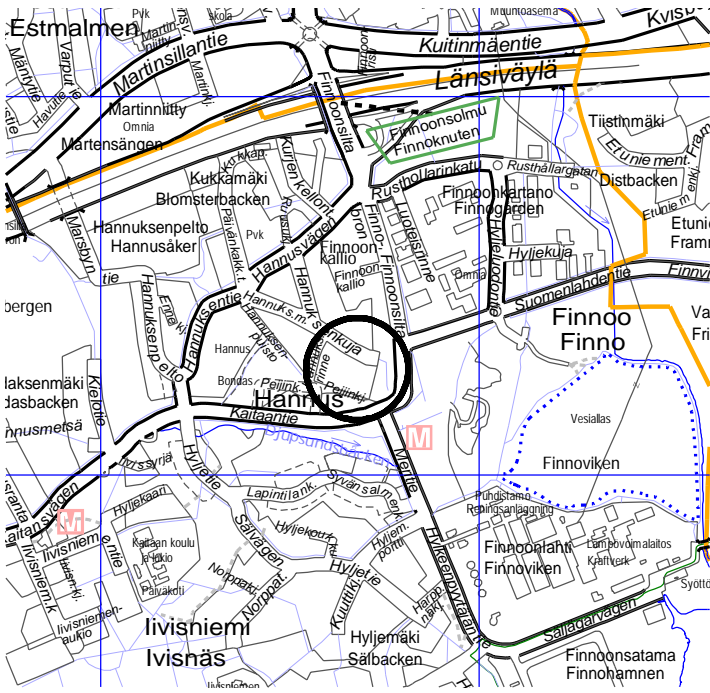

LIITEKARTTA 1

Alue A

31. Kaitaa
korttelin 31124 tontti 7
AK
Rakennusoikeus 7500 k-m²
Pinta-ala 1073 m²

ko. tontti

LIITEKARTTA 2

Alue B

31. Kaitaa

Noin 1073 m² suuruinen määräala
kiinteistöstä 49-31-125-6