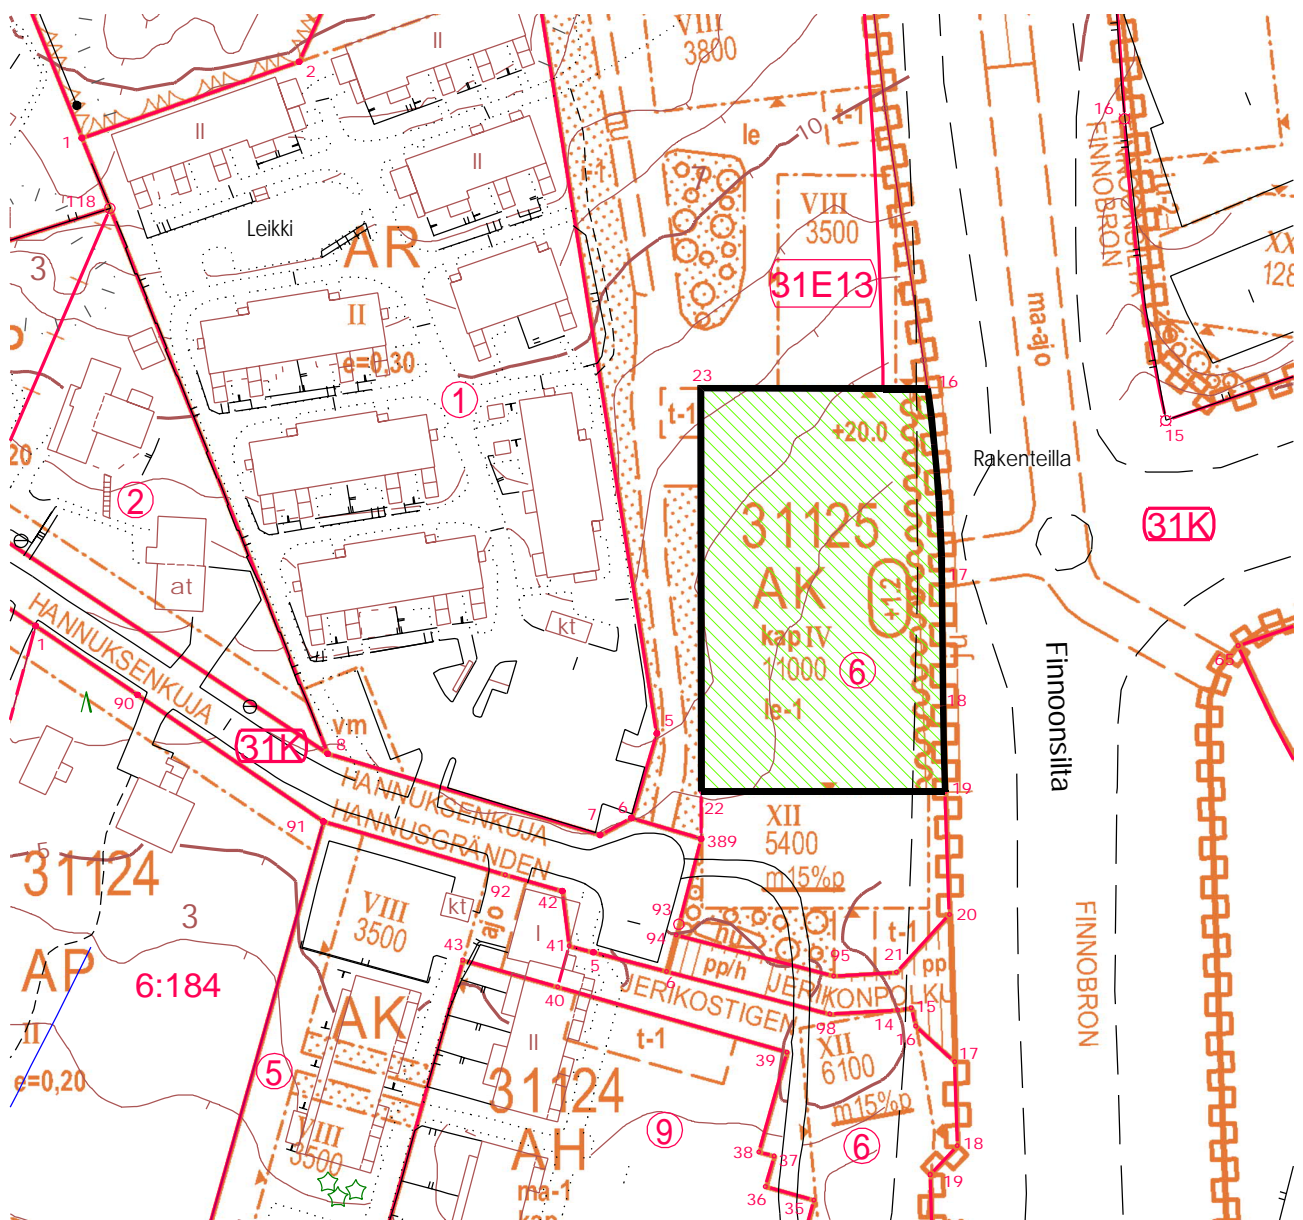

LIITEKARTTA 1

Alue A

31. Kaitaa
korttelin 31124 tontti 7
AK
Rakennusoikeus 7500 k-m²
Pinta-ala 1073 m²

ko. tontti

LIITEKARTTA 2

Alue B

31. Kaitaa

Noin 1073 m² suuruinen määräala
kiinteistöstä 49-31-125-6

AK

Rakennusoikeus 5400 k-m²

ko. alue

LIITEKARTTA 3
Alue C

31. Kaitaa

AK
Rakennusoikeus 3500 k-m²

Noin 186 m² suuruinen määräala
kiinteistöstä 49-31-9901-0

Noin 2518 m² suuruinen määräala
kiinteistöstä 49-31-9905-13

0 60 m

LIITEKARTTA 4
Alue D

31. Kaitaa
Noin 2430 m² suuruinen määräala
kiinteistöstä 49-31-125-6

Hankkeiden yhteinen
pysäköintitontti

0 60 m

LIITEKARTTA 5

31. Kaitaa

Finnonsillan ajoramppi