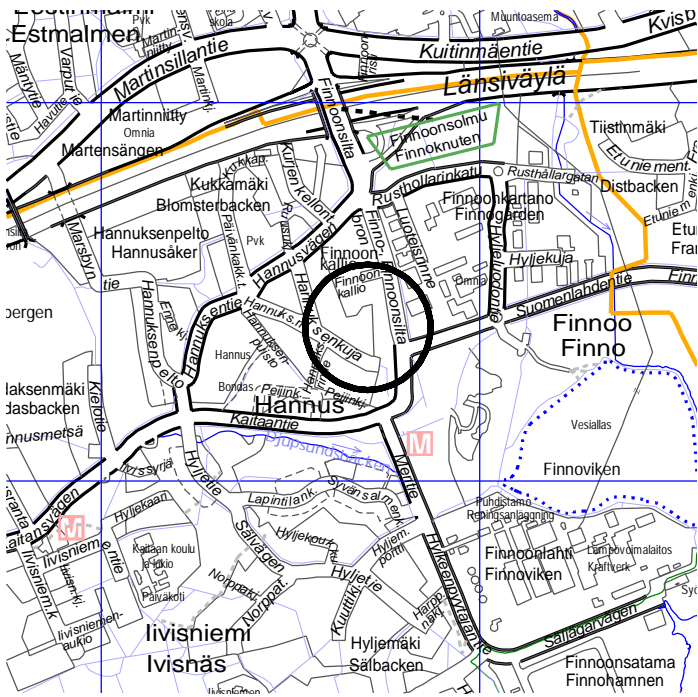

LIITEKARTTA 3
Alue C

31. Kaitaa

AK
Rakennusoikeus 3500 k-m²

Noin 186 m² suuruinen määräala
kiinteistöstä 49-31-9901-0

Noin 2518 m² suuruinen määräala
kiinteistöstä 49-31-9905-13

0 60 m