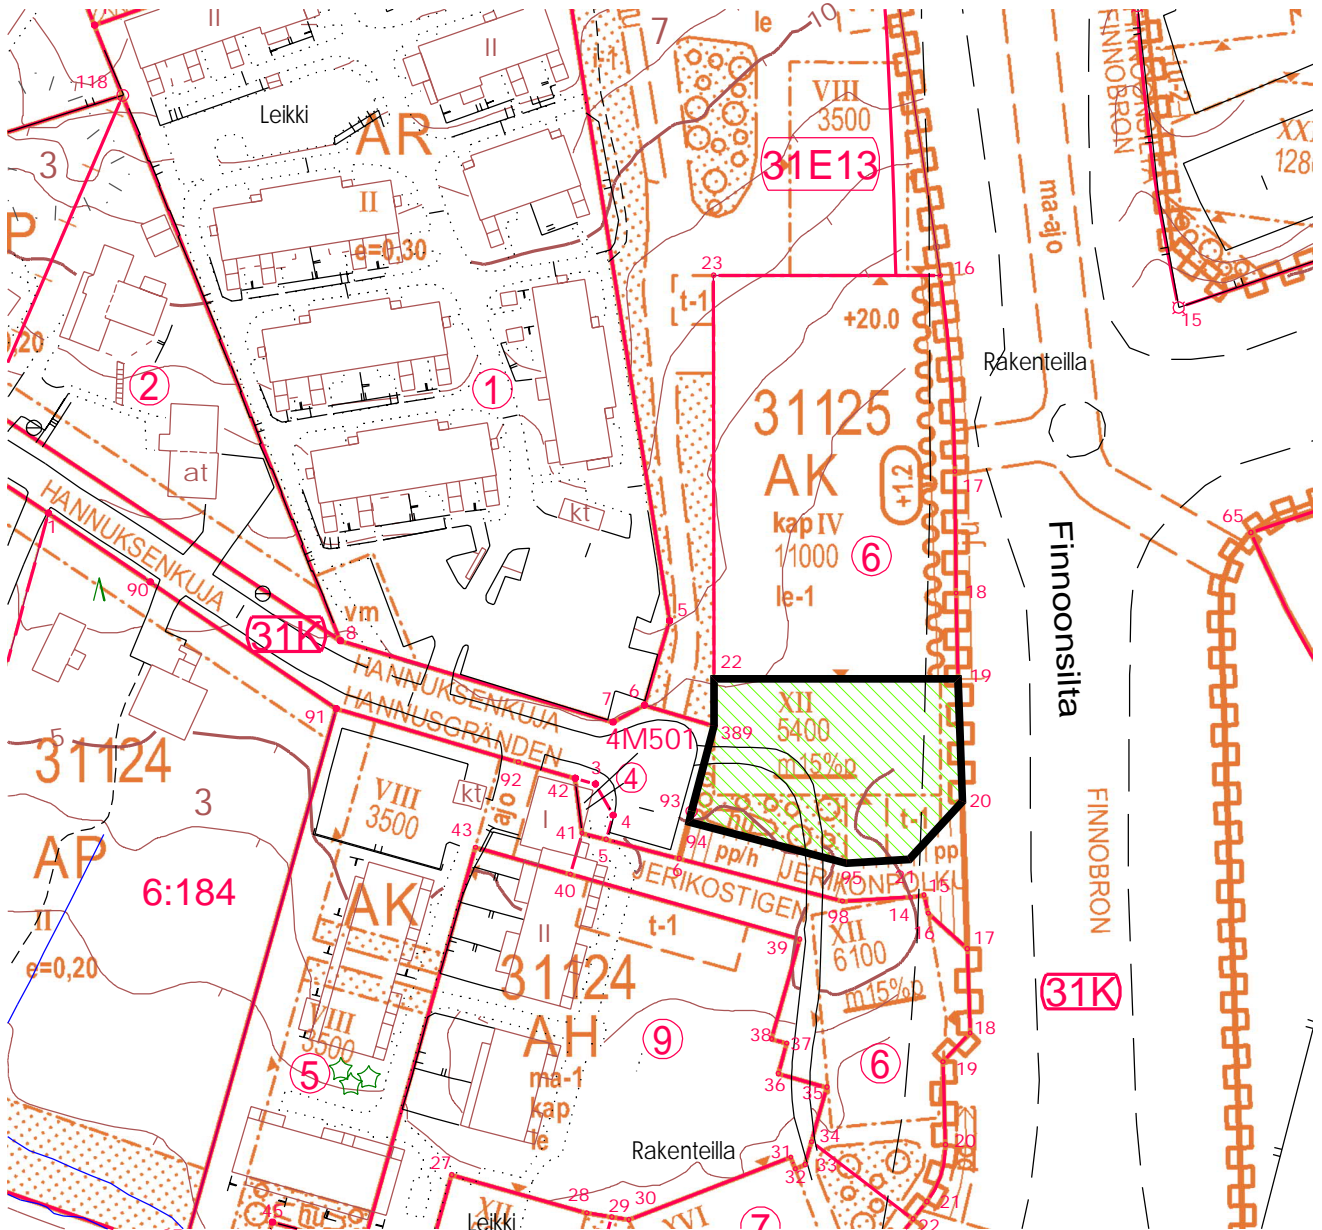

LIITEKARTTA 1

Alue A

31. Kaitaa
korttelin 31124 tontti 7
AK
Rakennusoikeus 7500 k-m²
Pinta-ala 1073 m²

ko. tontti

LIITEKARTTA 2

Alue B

31. Kaitaa

Noin 1073 m² suuruinen määräala
kiinteistöstä 49-31-125-6

AK

Rakennusoikeus 5400 k-m²

ko. alue

LIITEKARTTA 3
Alue C

31. Kaitaa

AK
Rakennusoikeus 3500 k-m²

Noin 186 m² suuruinen määräala
kiinteistöstä 49-31-9901-0

Noin 2518 m² suuruinen määräala
kiinteistöstä 49-31-9905-13

0 60 m

LIITEKARTTA 4
Alue D

31. Kaitaa
Noin 2430 m² suuruinen määräala
kiinteistöstä 49-31-125-6

Hankkeiden yhteinen
pysäköintitontti

0 60 m

LIITEKARTTA 5

31. Kaitaa

Finnonsillan ajoramppi