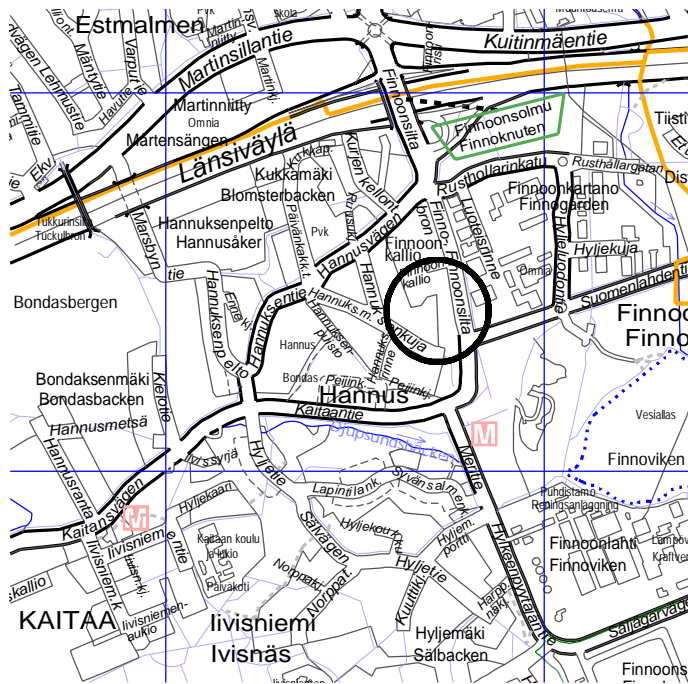

0 60 m

LIITEKARTTA 4
Alue D

31. Kaitaa
Noin 2430 m² suuruinen määräala
kiinteistöstä 49-31-125-6

Hankkeiden yhteinen
pysäköintitontti

0 60 m

LIITEKARTTA 5

31. Kaitaa

Finnonsillan ajoramppi