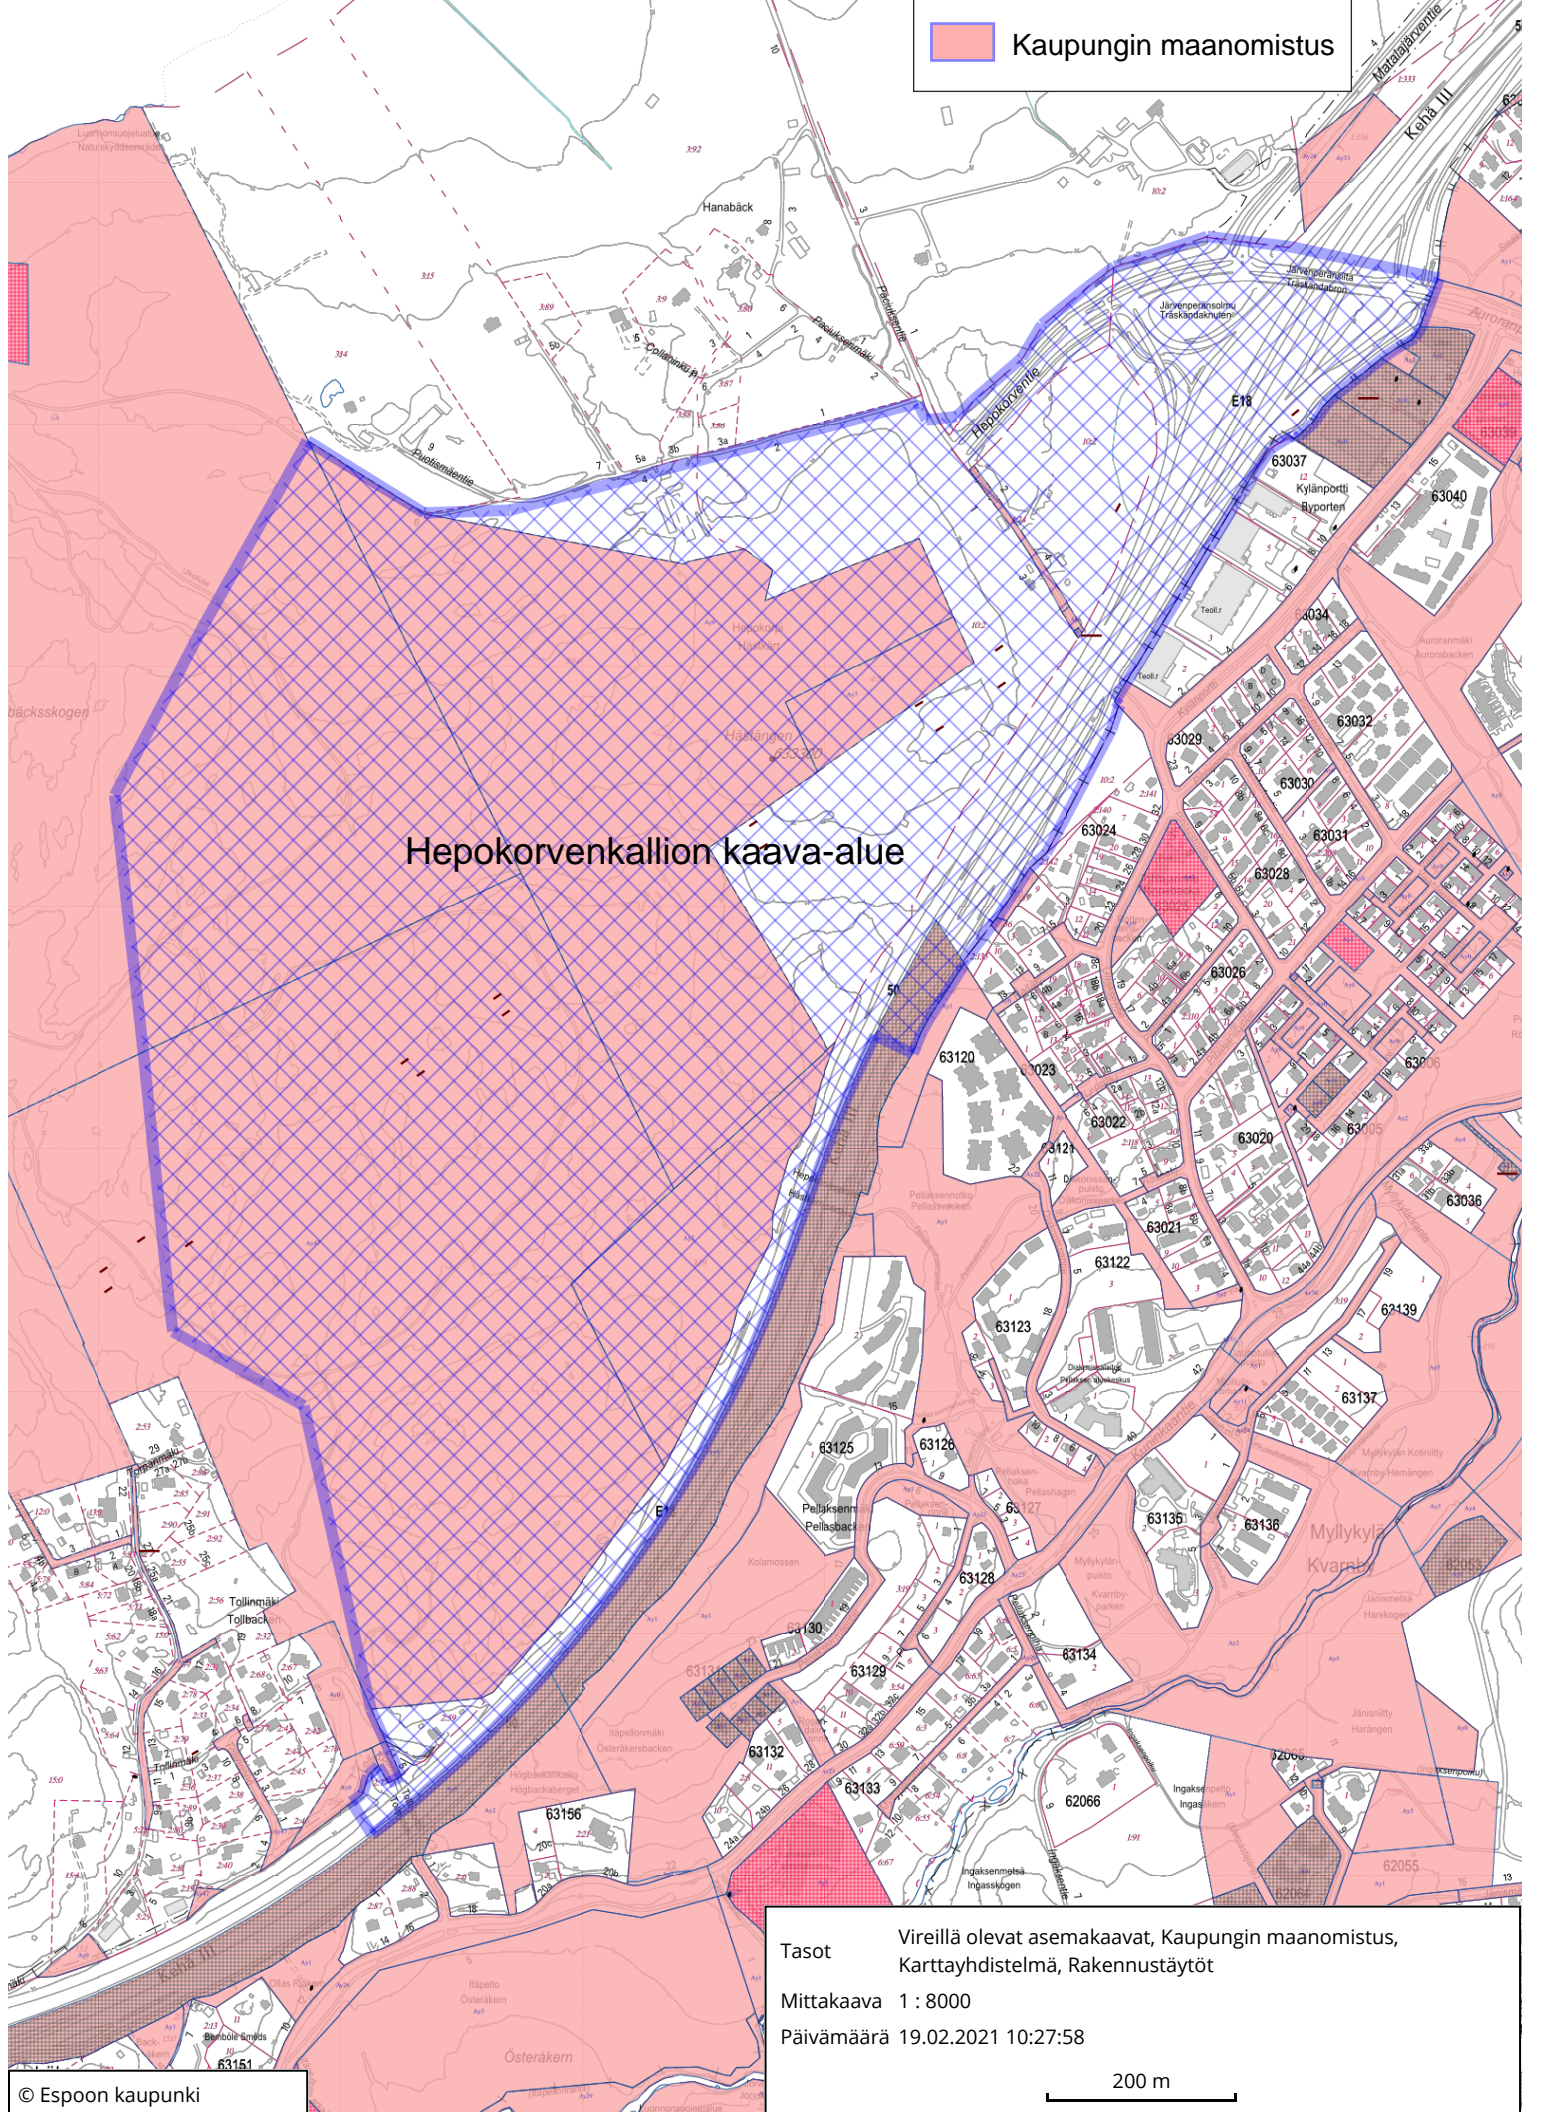


 Kaupungin maanomistus

Hepokorvenkallion kaava-alue

Tasot Vireillä olevat asemakaavat, Kaupungin maanomistus, Karttayhdistelmä, Rakennustäytöt
Mittakaava 1 : 8000
Päivämäärä 19.02.2021 10:27:58