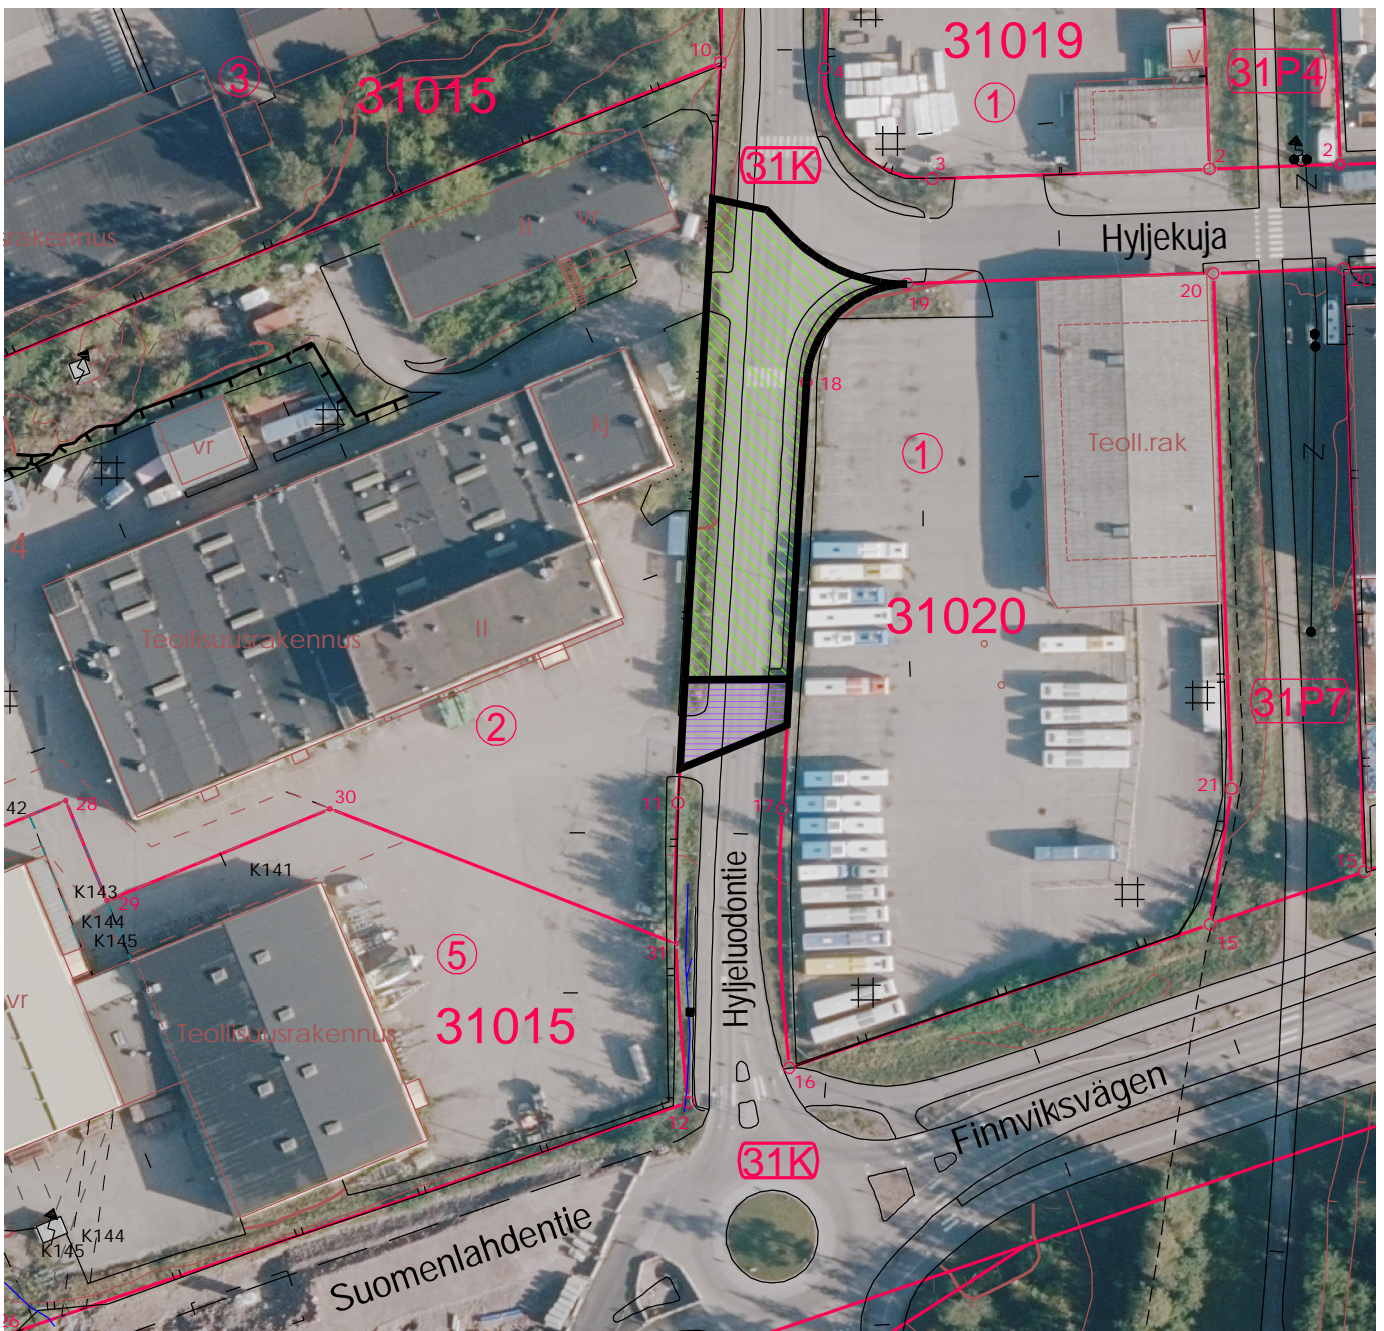

LIITEKARTTA 1

31. Kaitaa

Noin 3921 m² suuruinen määräala
kiinteistöstä 49-31-20-1

Noin 1367 m² suuruinen määräala
kiinteistöstä 49-31-9901-0

ko. alue

LIITEKARTTA 2

31. Kaitaa

Noin 3921 m² suuruinen määräala
kiinteistöstä 49-31-20-1

ko. alue

LIITEKARTTA 3

31. Kaitaa

Alueen hallinnan luovutus kunnes tekniikka siirretty.

Hallinnan luovutusta lykätään. Kulkuyhteys tontille 31015/5

0 60 m

LIITEKARTTA 4

31. Kaitaa

Asuntosäätiön tuleva tontti

31020/xx

ko. alue