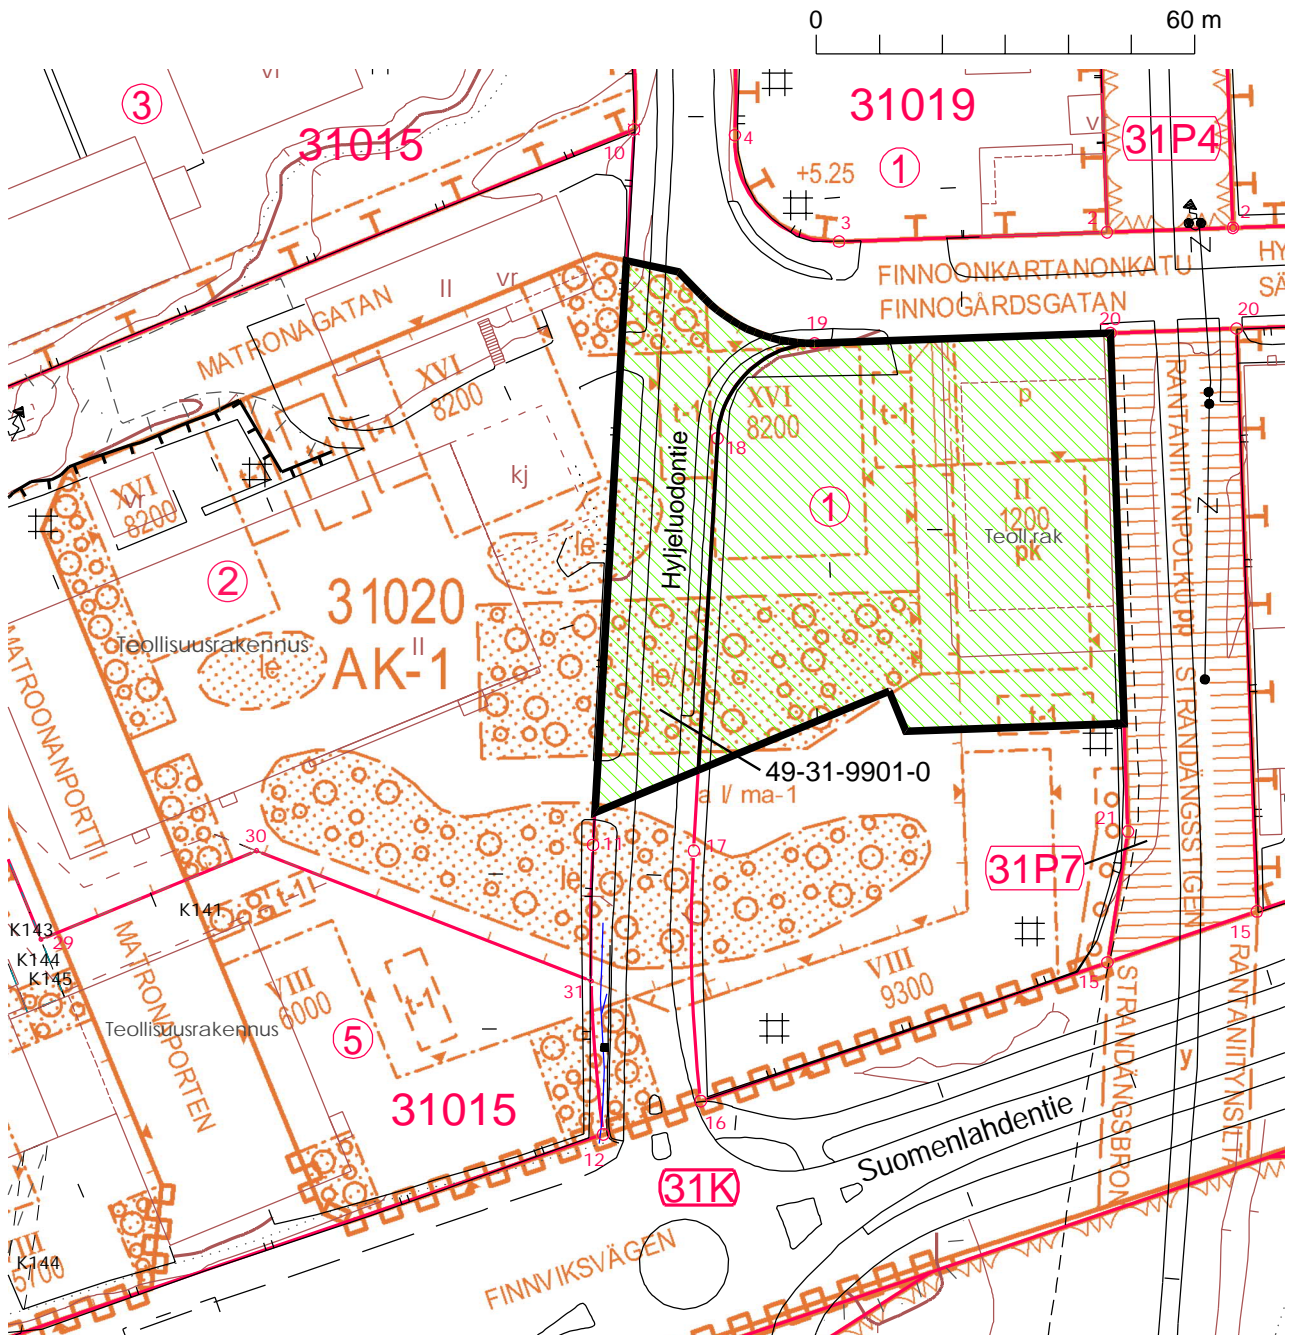

LIITEKARTTA 1

31. Kaitaa

Noin 3921 m² suuruinen määräala
kiinteistöstä 49-31-20-1

Noin 1367 m² suuruinen määräala
kiinteistöstä 49-31-9901-0

ko. alue

LIITEKARTTA 2

31. Kaitaa

Noin 3921 m² suuruinen määräala
kiinteistöstä 49-31-20-1

ko. alue

LIITEKARTTA 3

31. Kaitaa

Alueen hallinnan luovutus kunnes tekniikka siirretty.

Hallinnan luovutusta lykätään. Kulkuyhteys tontille 31015/5

0 60 m

LIITEKARTTA 4

31. Kaitaa

Asuntosäätiön tuleva tontti

31020/xx

ko. alue