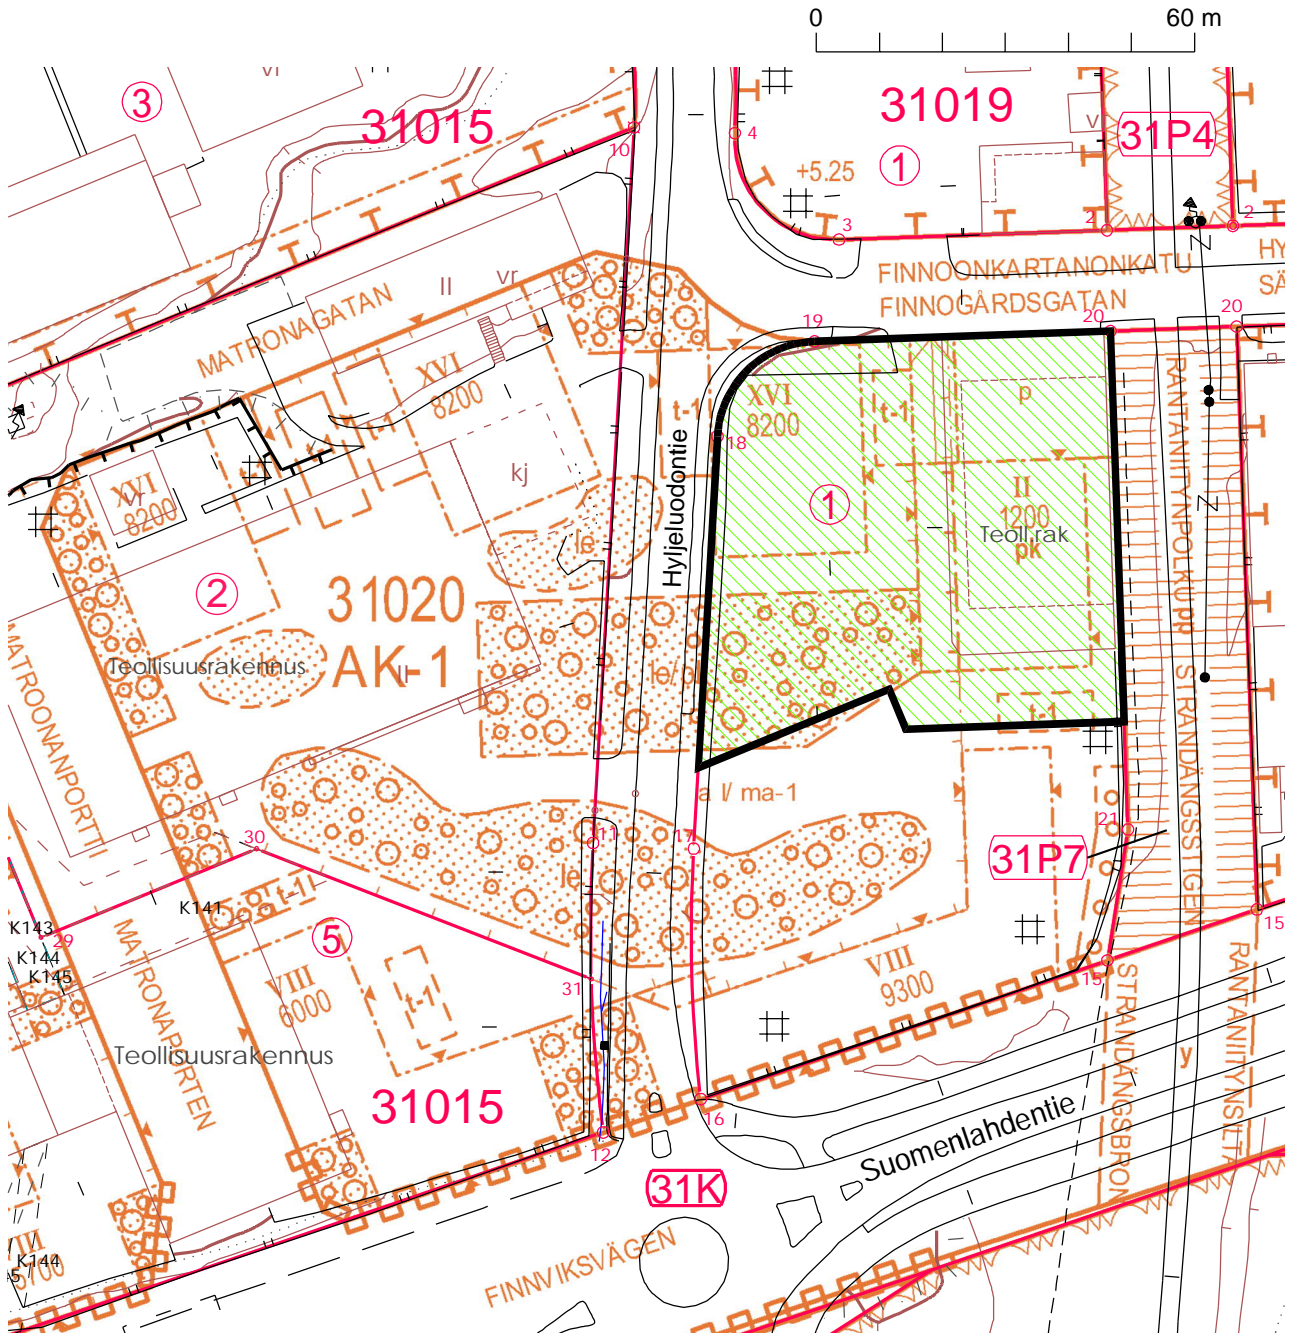

LIITEKARTTA 1

31. Kaitaa

Noin 3921 m² suuruinen määräala
kiinteistöstä 49-31-20-1

Noin 1367 m² suuruinen määräala
kiinteistöstä 49-31-9901-0

ko. alue

LIITEKARTTA 2

31. Kaitaa

Noin 3921 m² suuruinen määräala
kiinteistöstä 49-31-20-1

ko. alue

LIITEKARTTA 3

31. Kaitaa

Alueen hallinnan luovutus kunnes tekniikka siirretty.

Hallinnan luovutusta lykätään. Kulkuyhteys tontille 31015/5

0 60 m

LIITEKARTTA 4

31. Kaitaa

Asuntosäätiön tuleva tontti

31020/xx

ko. alue