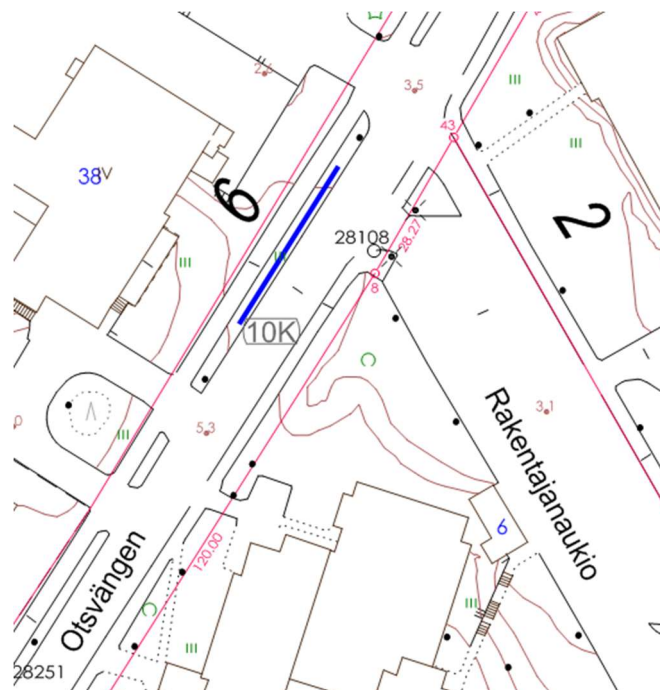

EI KÄYTÖSSÄ: VAALIMAINOSPAIKKA 10
ESPOO, OTANIEMI, Otakaari 6