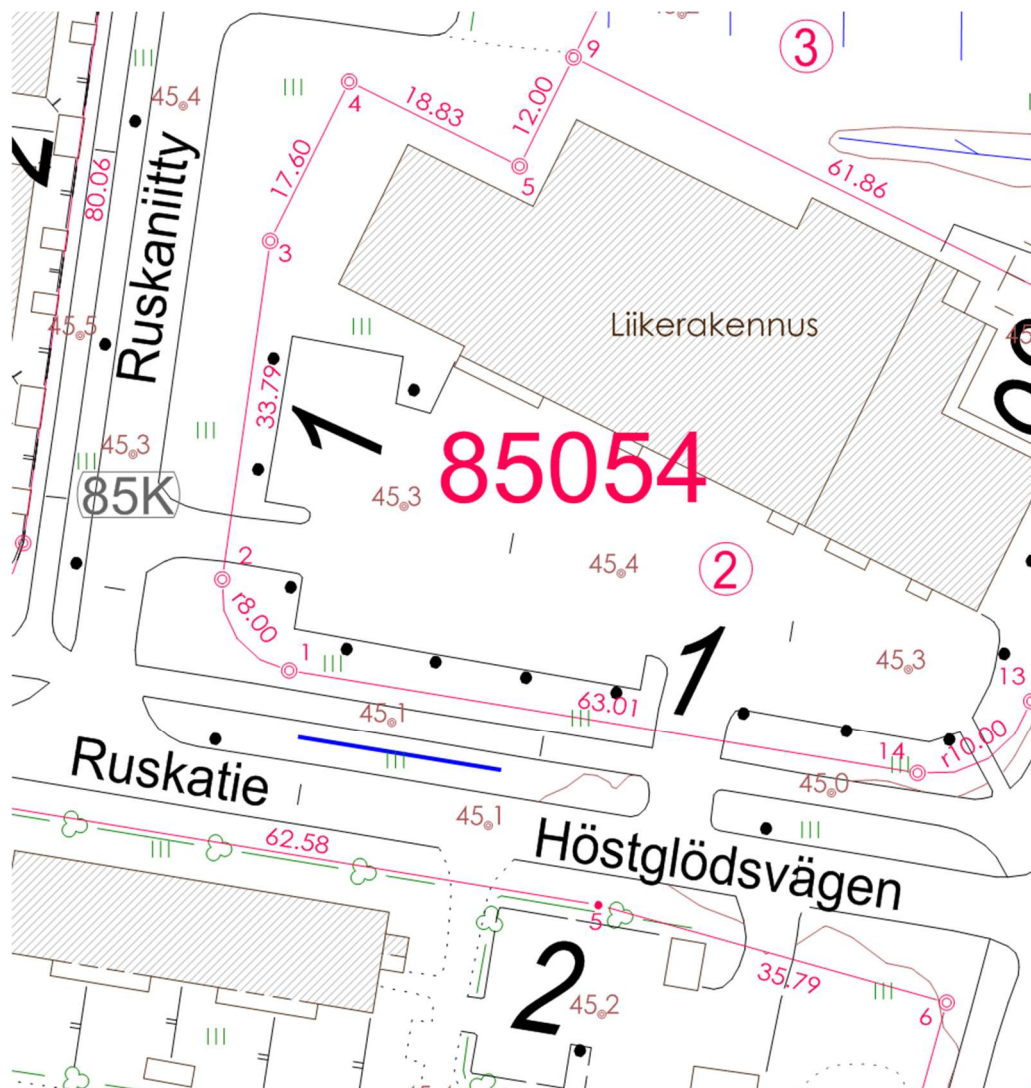

VAALIMAINOSPAIKKA 53
ESPOO, KALAJÄRVI, Ruskatie 1