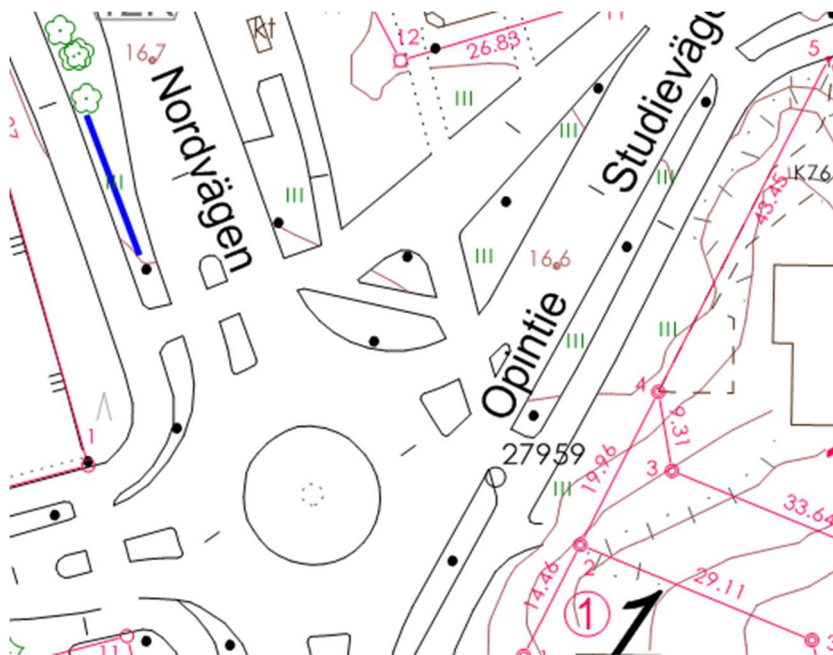

VAALIMAINOSPAIKKA 16 ESPOO, TAPIOLA, Pohjantie