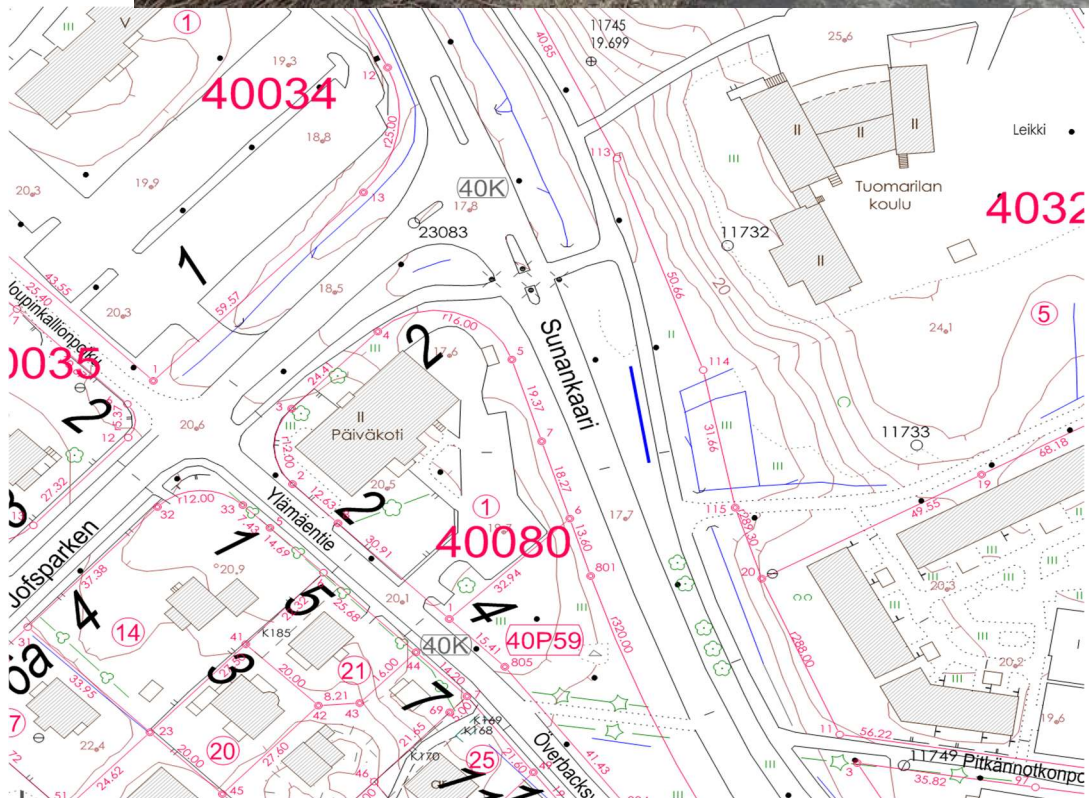

VAALIMAINOSPAIKKA 50

ESPOO, ESPOON KESKUS, Sunankaari