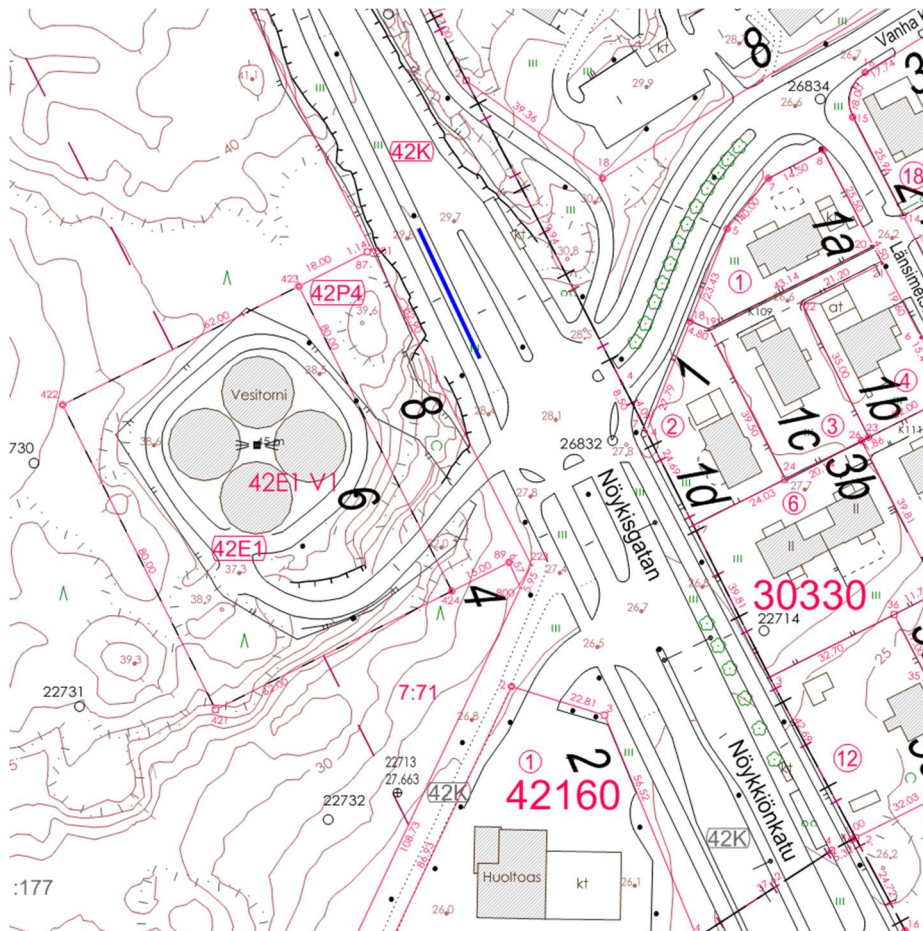

VAALIMAINOSPAIKKA 37
ESPOO, NÖYKKIÖ, Nöykkiönkatu 8