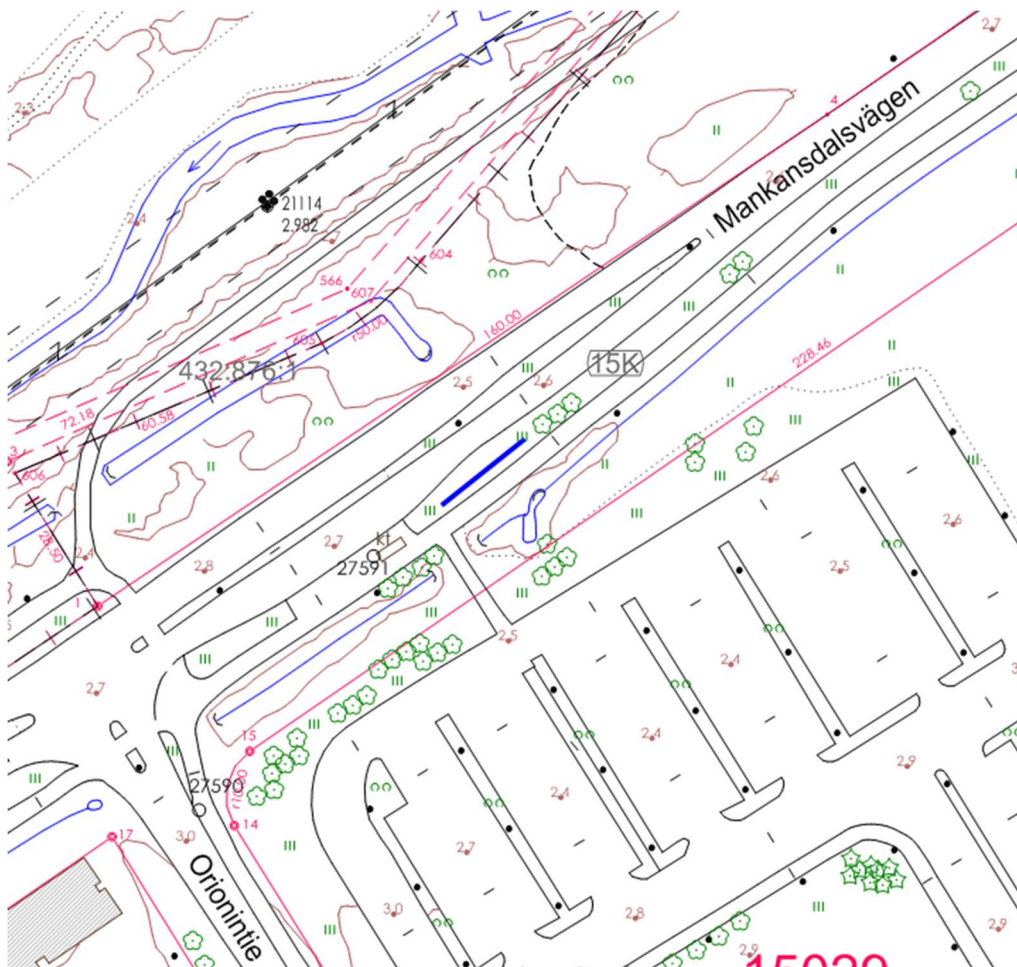

VAALIMAINOSPAIKKA 29

ESPOO, MANKKAA, Mankkaanlaaksontie/Orionintie risteys