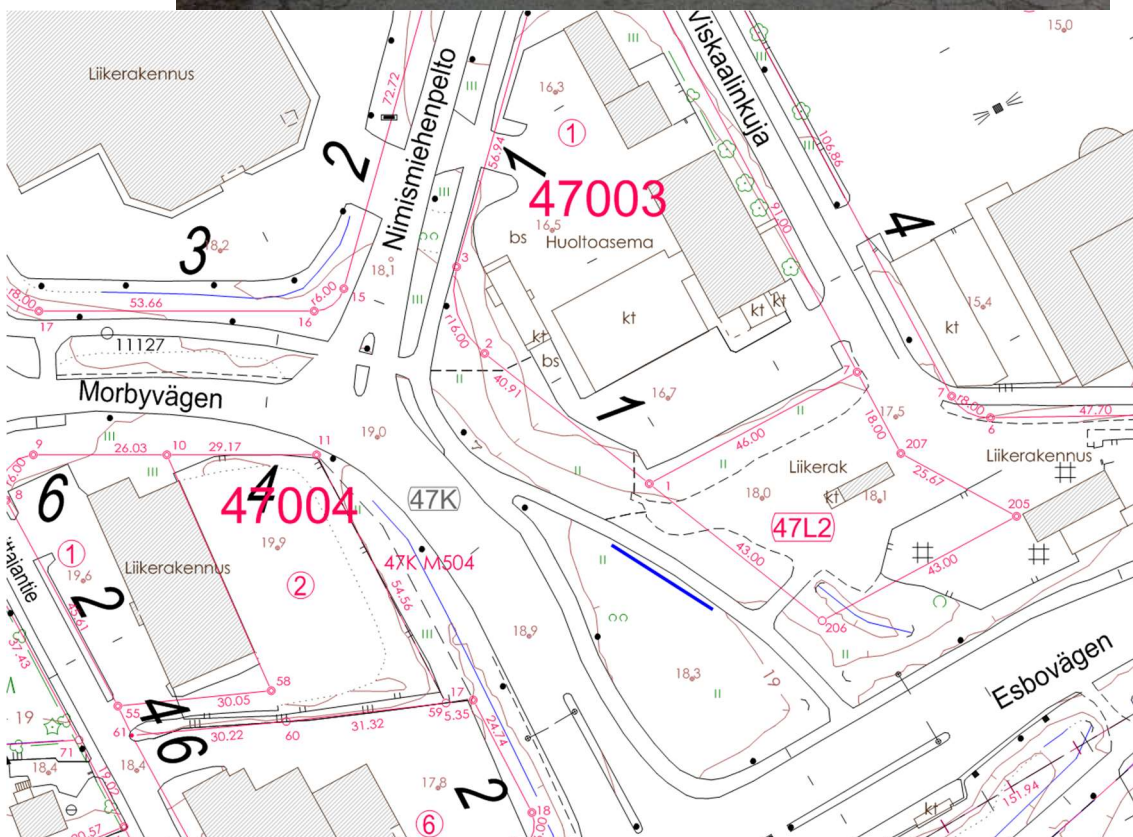

VAALIMAINOSPAIKKA 52

ESPOO, MUURALA, Muuralantie 1