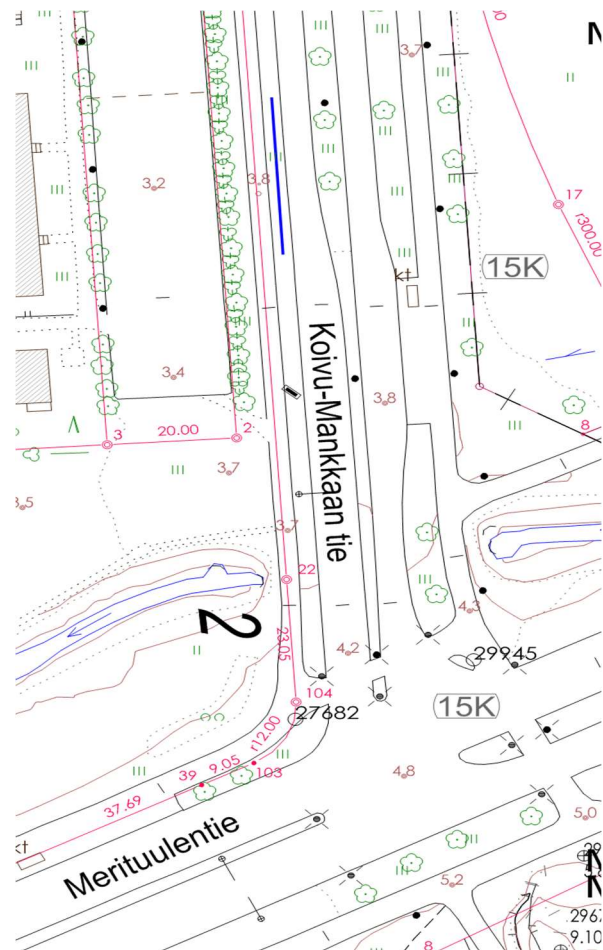

VAALIMAINOSPAIKKA 28
ESPOO, NIITTYKUMPU, Koivu-Mankkaantie 2