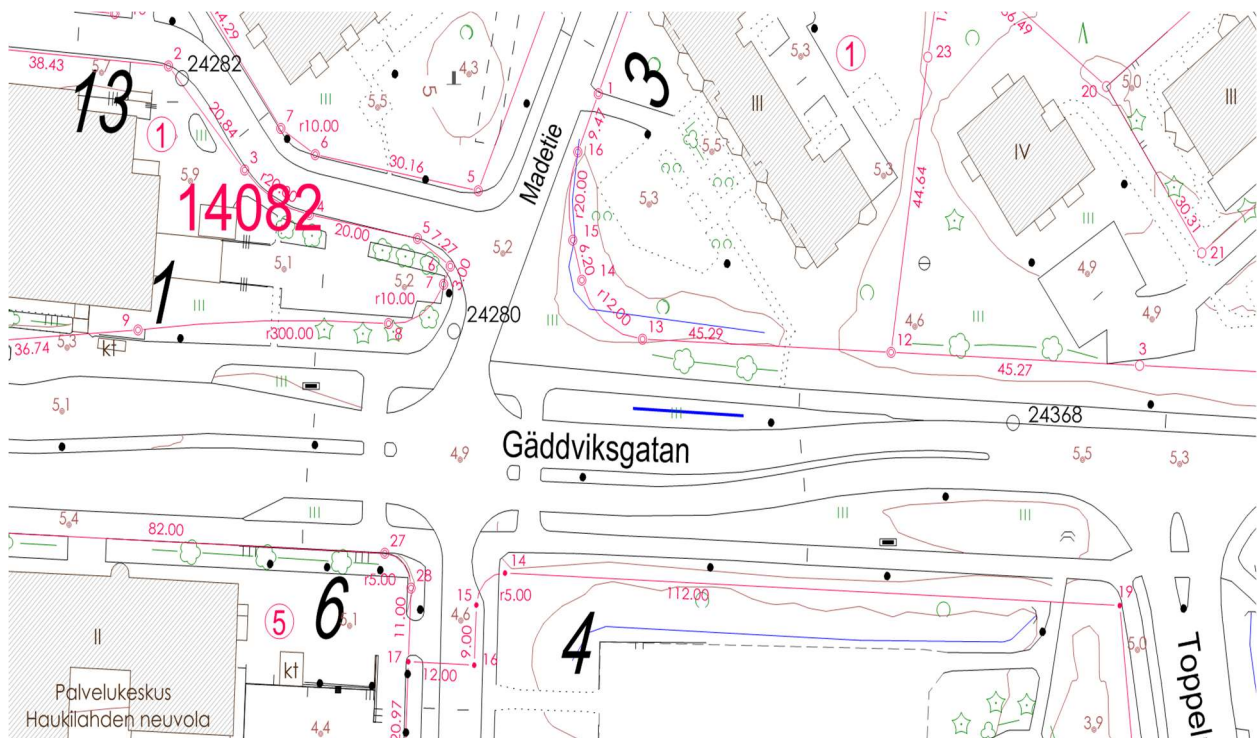

VAALIMAINOSPAIKKA 24

ESPOO, HAUKILAHTI, Haukilahdentie/ Madetie 3