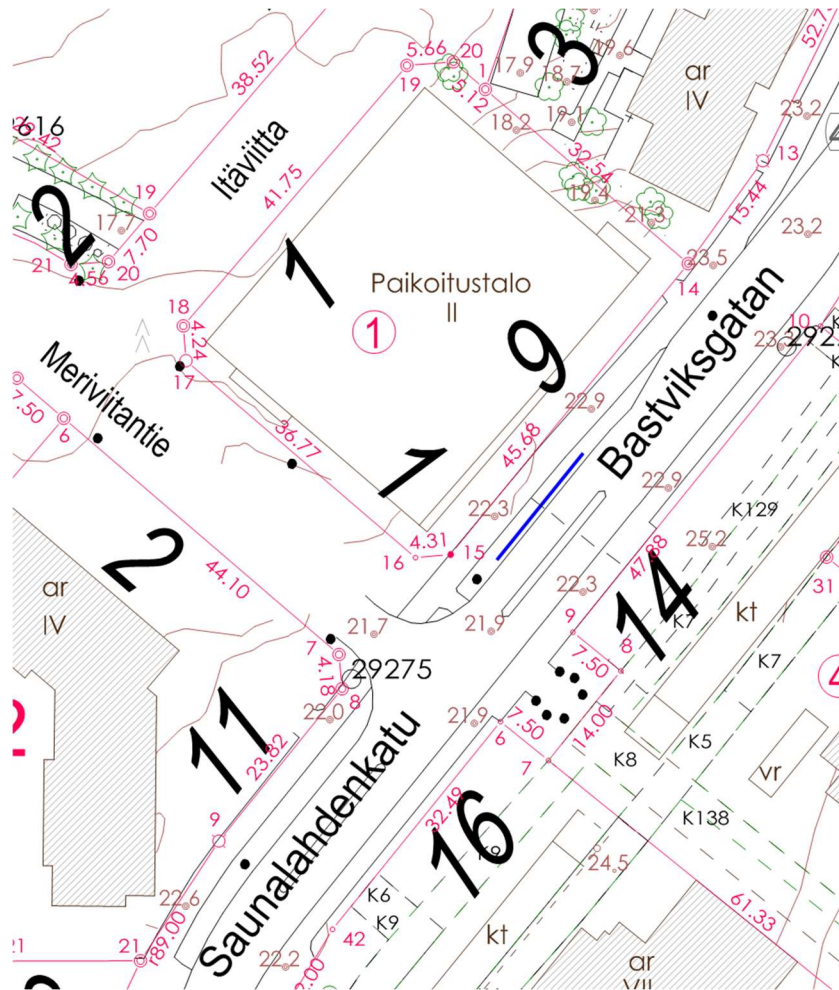

VAALIMAINOSPAIKKA 44
ESPOO, SAUNALAHTI, Saunalahdenkatu 9