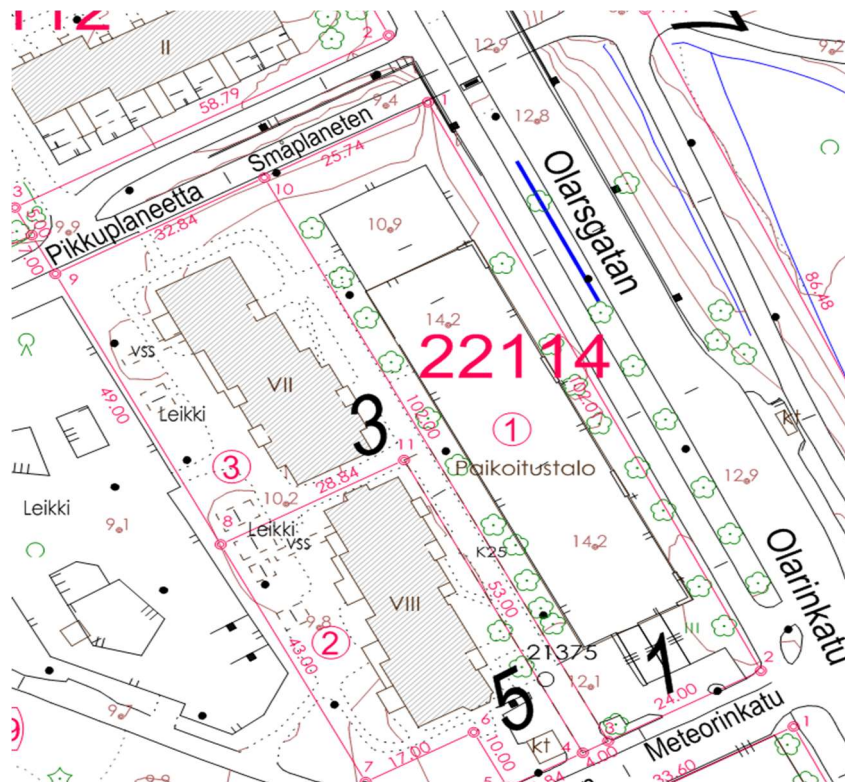

VAALIMAINOSPAIKKA 27

ESPOO, OLARI, Olarinkatu, Pikkuplaneetan ja Meteorinkadun välillä