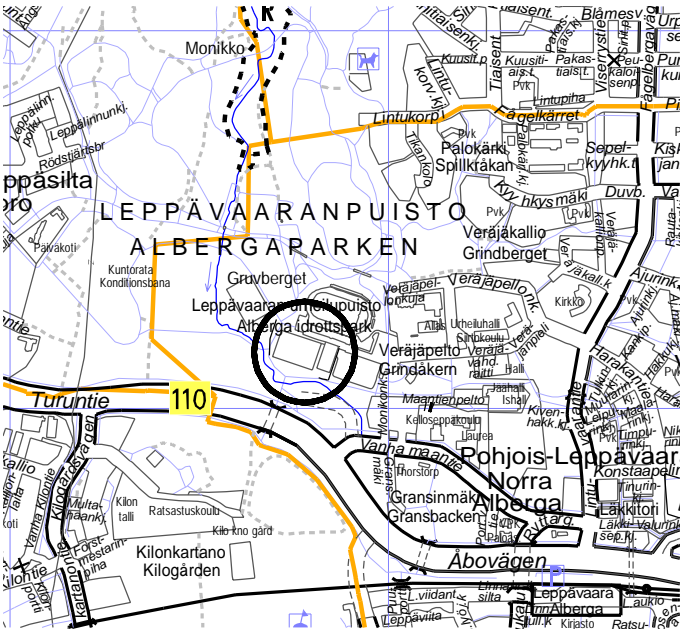

AJOYHTEYDET VUOKRA-ALUEELLE

51. Leppävaara

-  Veräjäpellonkadulta johtava huolto- ja pelastusyhteys
-  Monikonkadulta johtava huoltoyhteys

Kameleonten AB

0 120 m