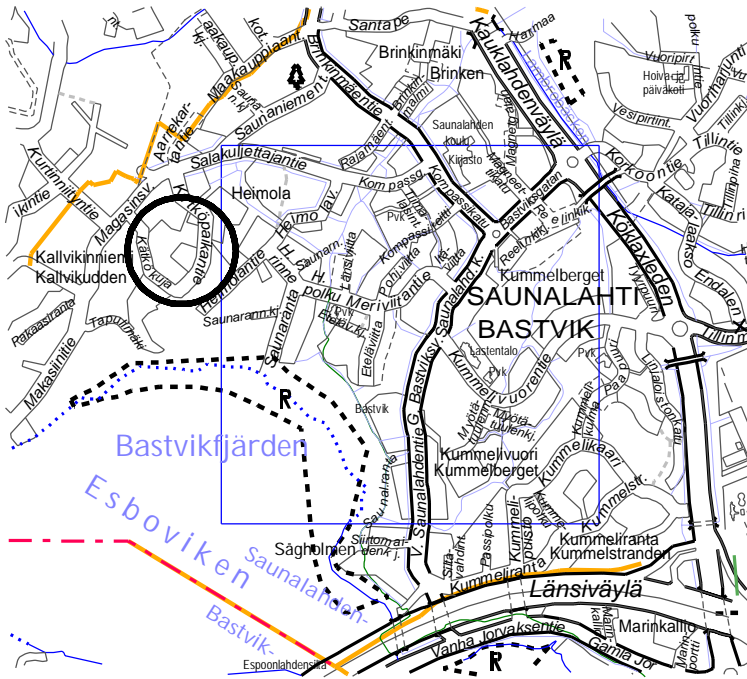

MÄÄRÄALOJEN VUOKRAUS

42. Saunalahti

49-436-6-206

49-436-6-218

AO

Pinta-ala 9910 m²

Kätköpaikantie 13

ko. alueet

0 70 m

VL
KYLÄNLÄHTENPUISTO
KALLKÄLLÄN