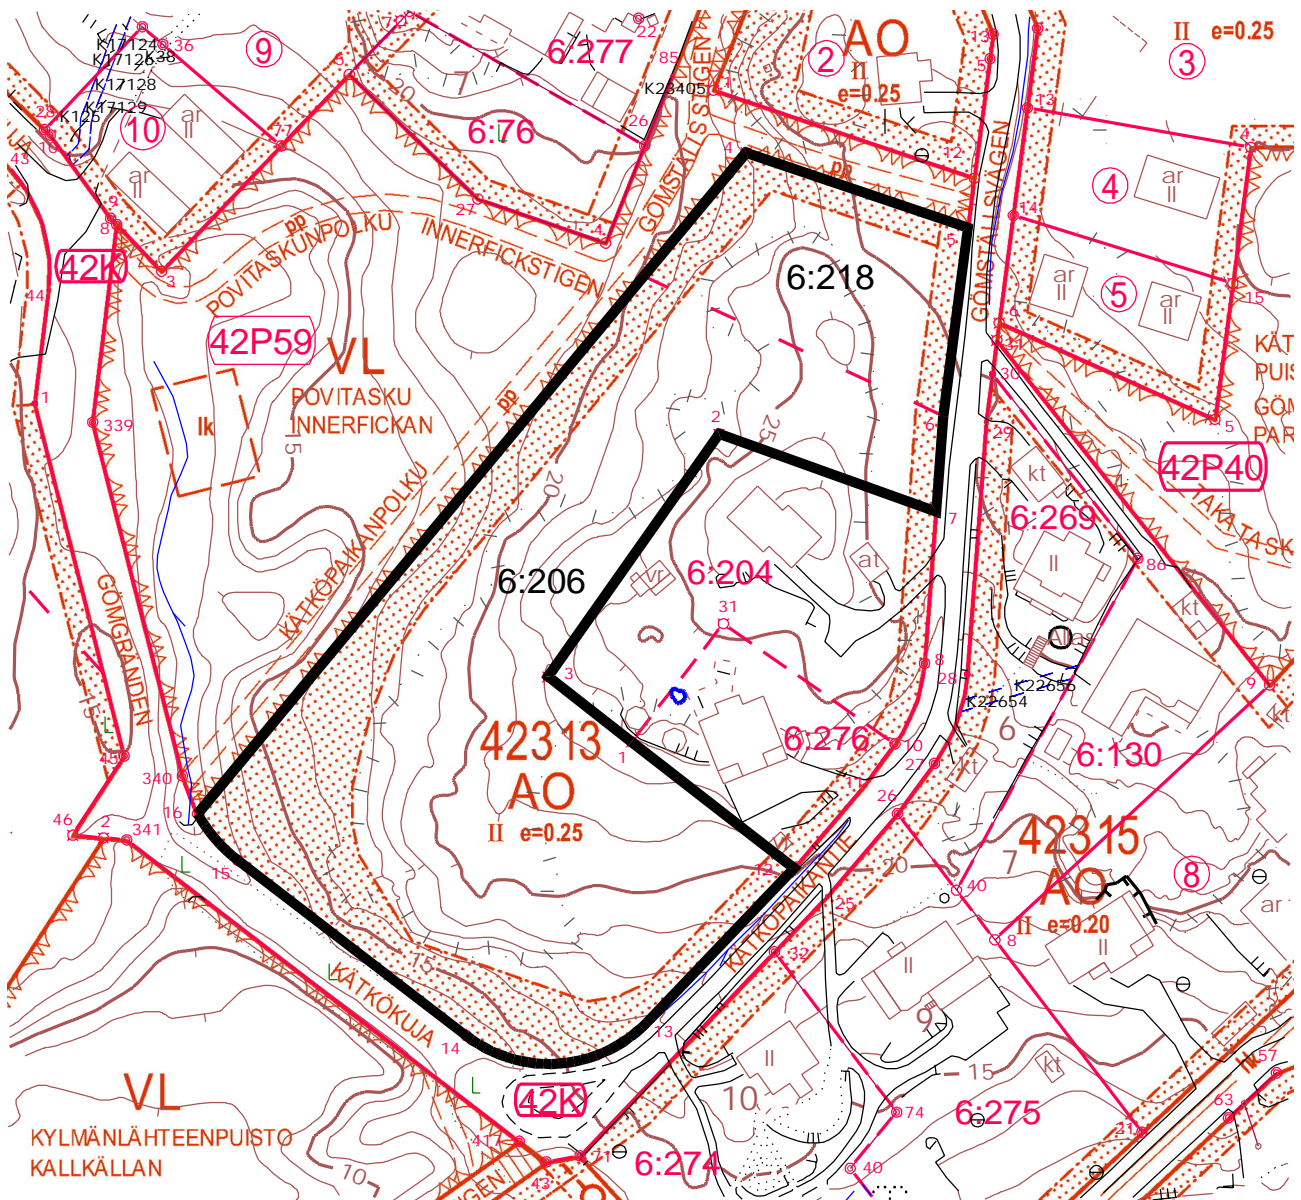

MÄÄRÄALOJEN VUOKRAUS

42. Saunalahti

49-436-6-206

49-436-6-218

AO

Pinta-ala 9910 m²

Kätköpaikantie 13

ko. alueet

0 70 m

VL
KYLÄNLÄHTENPUISTO
KALLKÄLLÄN