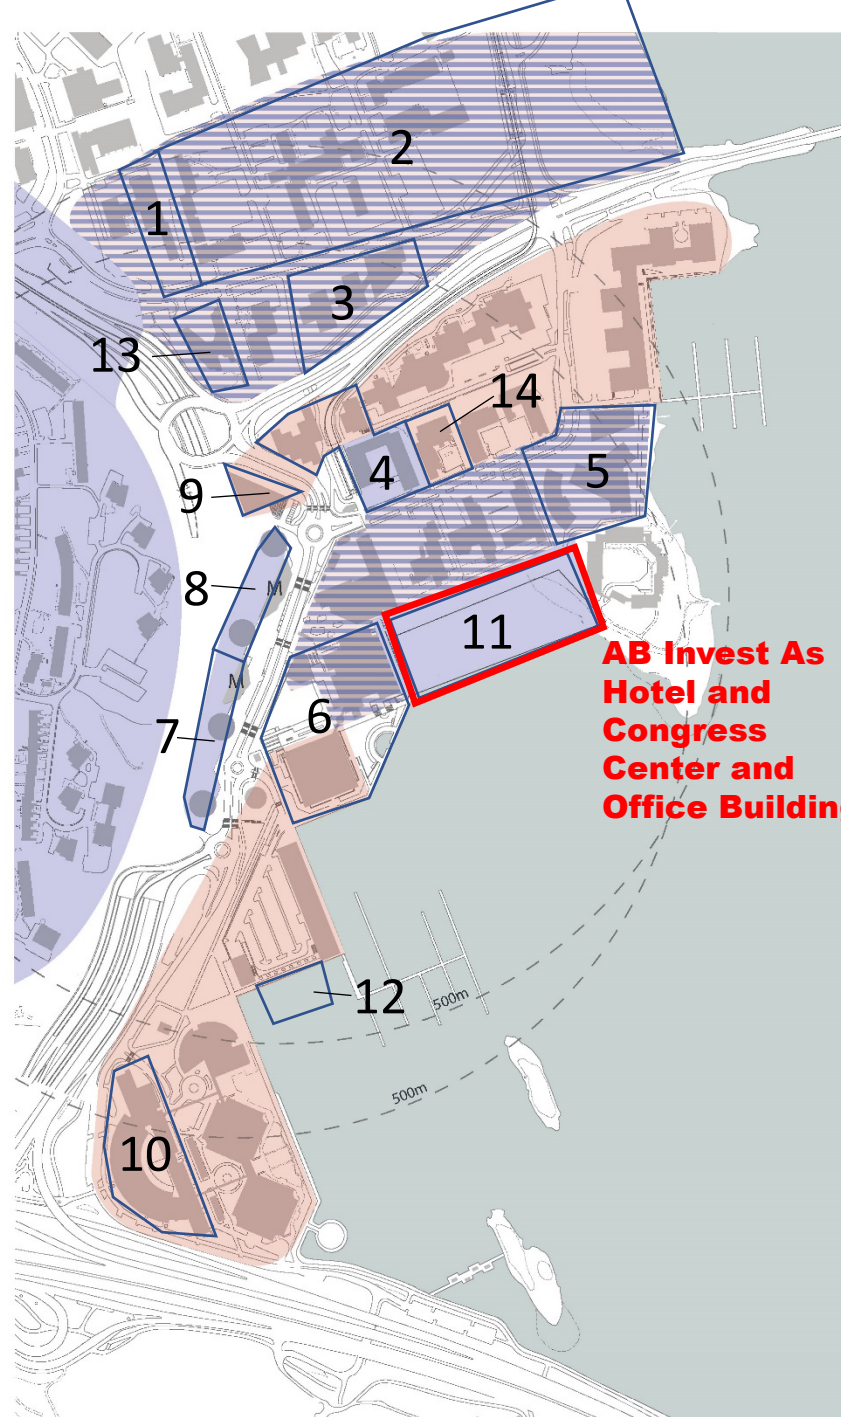

**Esbo Stad / Keilaniemi / KÄGELUDDEN**  
**Utvecklingsprojekt i området 28.5.2018:**

- 1 Aalto Village (Aalto Universitatet, bostader)
- 2 Staatsens Senaatti fastigheter (bostader)
- 3 Elo forsakring
- 4 Ilmarinen forsakring, YIT & Niam
- 5 Ilmarinen forsakring
- 6 Regenero, ny Kone hoghus 158m
- 7 Tva bostadstomter, SRV
- 8 Tva bostadstomter, Esbo stad
- 9 Kontorsbyggnad, NCC
- 10 Parkeringshus f.d. Nokia Huvudkvarter
- 11 Uppfyllning av havsomrade mojlig, ny tomt
- 12 Restaurang
- 13 Tillbygg, Alma media
- 14 Renovering, Alma media

**AB Invest As  
Hotel and  
Congress  
Center and  
Office Building**