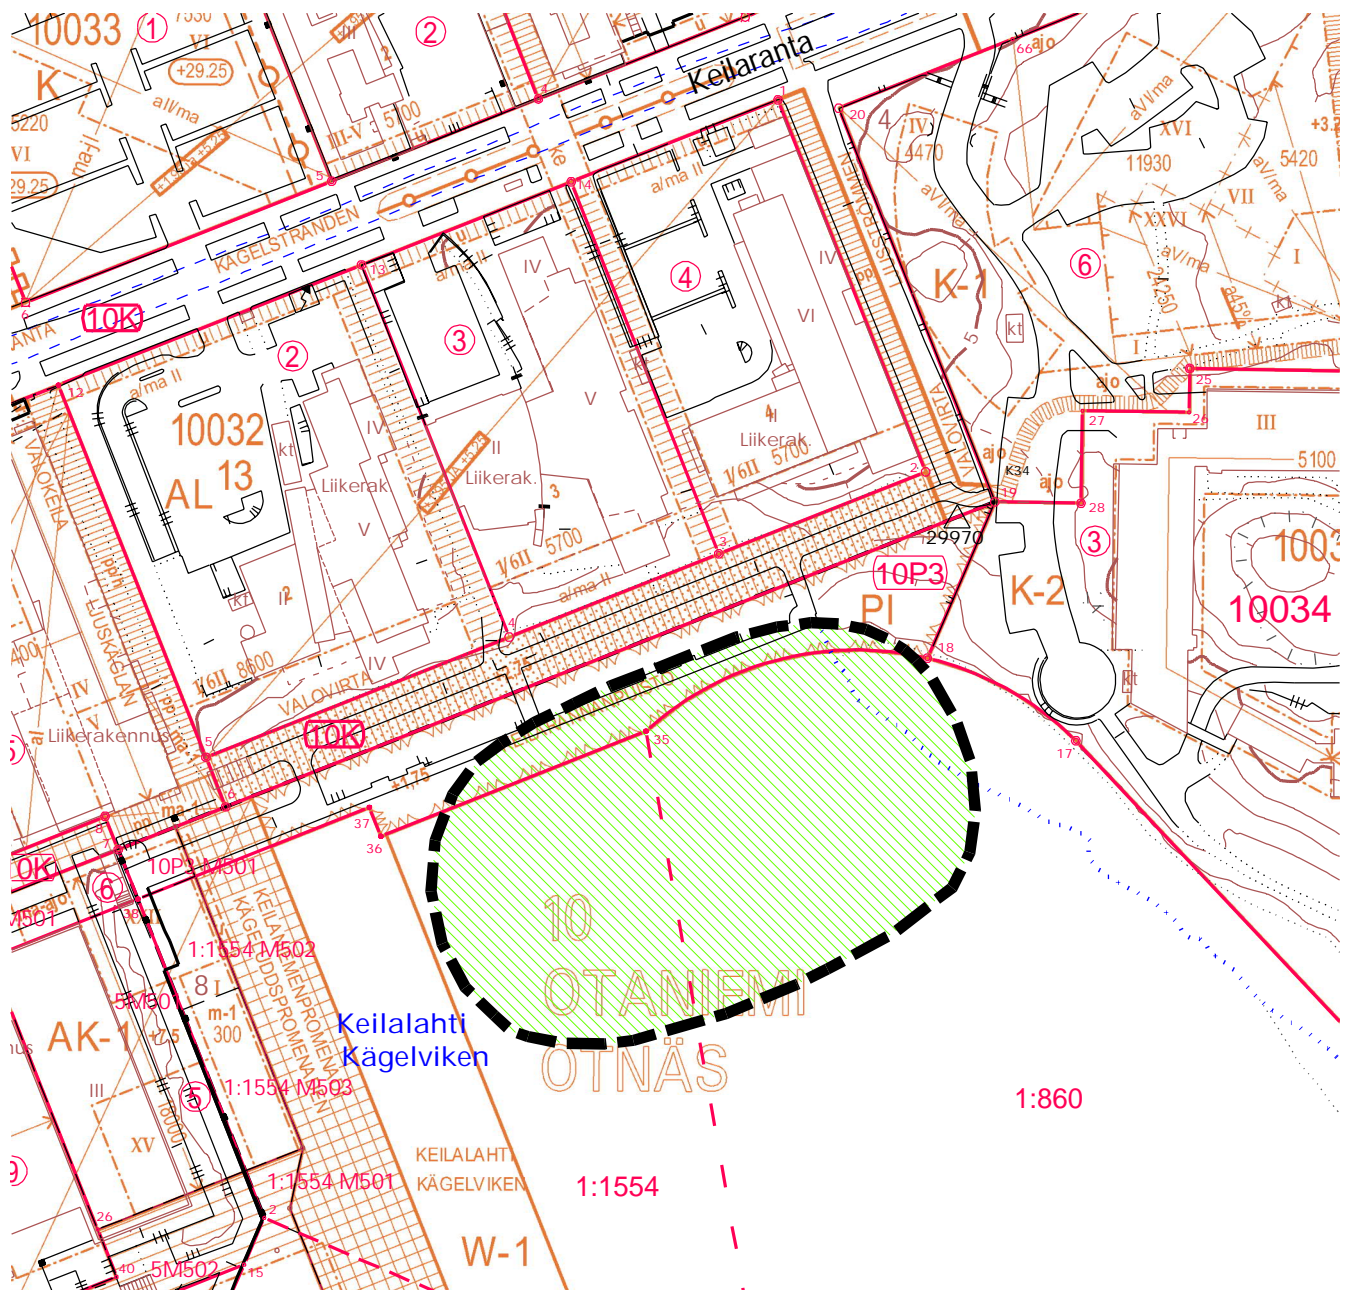

ALUEEN VARAUS

Keilaniemi

AB Invest AS

ohjeellinen varausalue

1:860

1:1554

KEILALAHTI
KÄGELVIKEN

W-1

Keilalahti
Kägelviken

1:1554 M502
1:1554 M503
1:1554 M501

AK-1

10:5M502

81
m-1
300

10P3

10P3

10P3