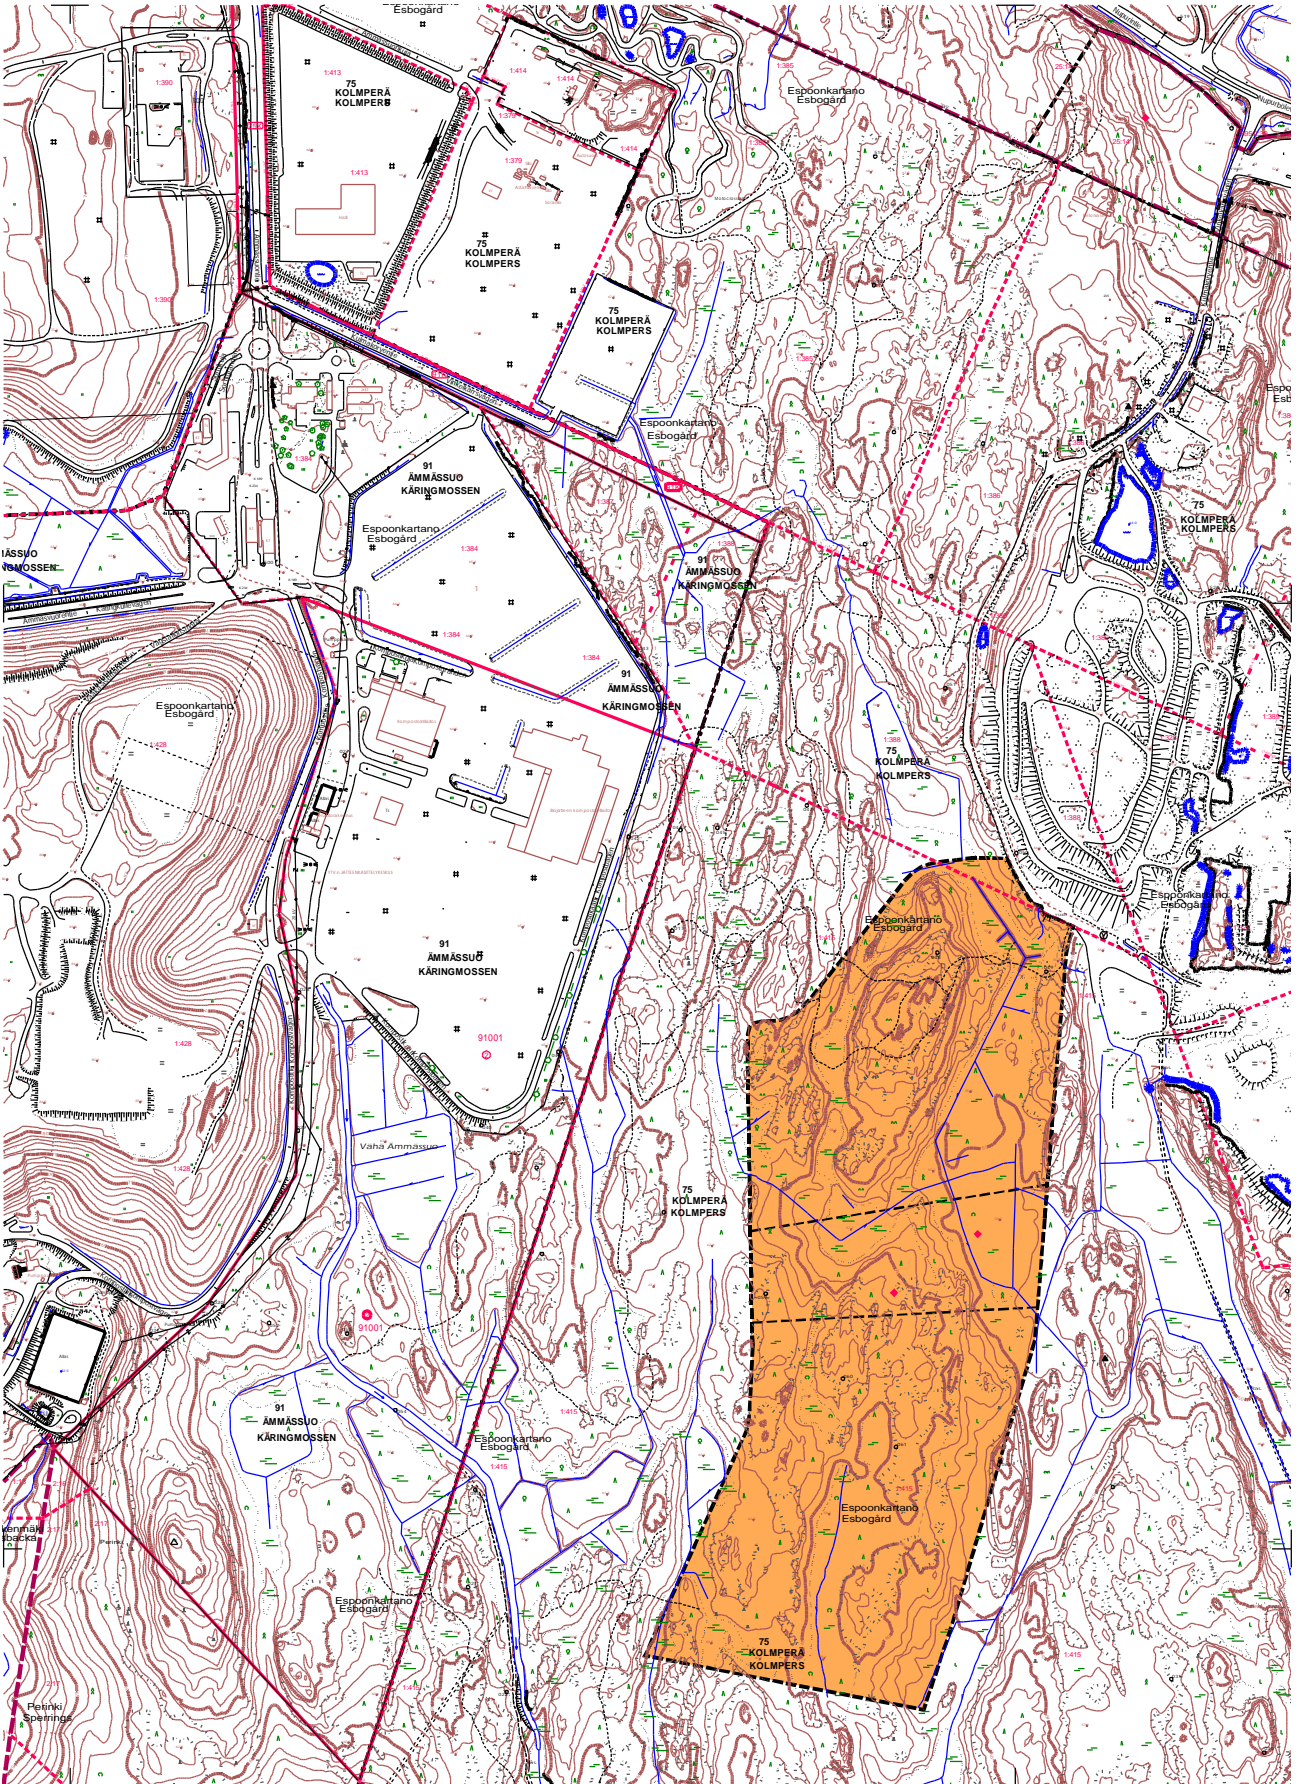

SUUNNITTELUVARAUS

Espoon Moottoriradat ry

ko. alue

81633

81633

79748

79748

29930

31292

29930

31292