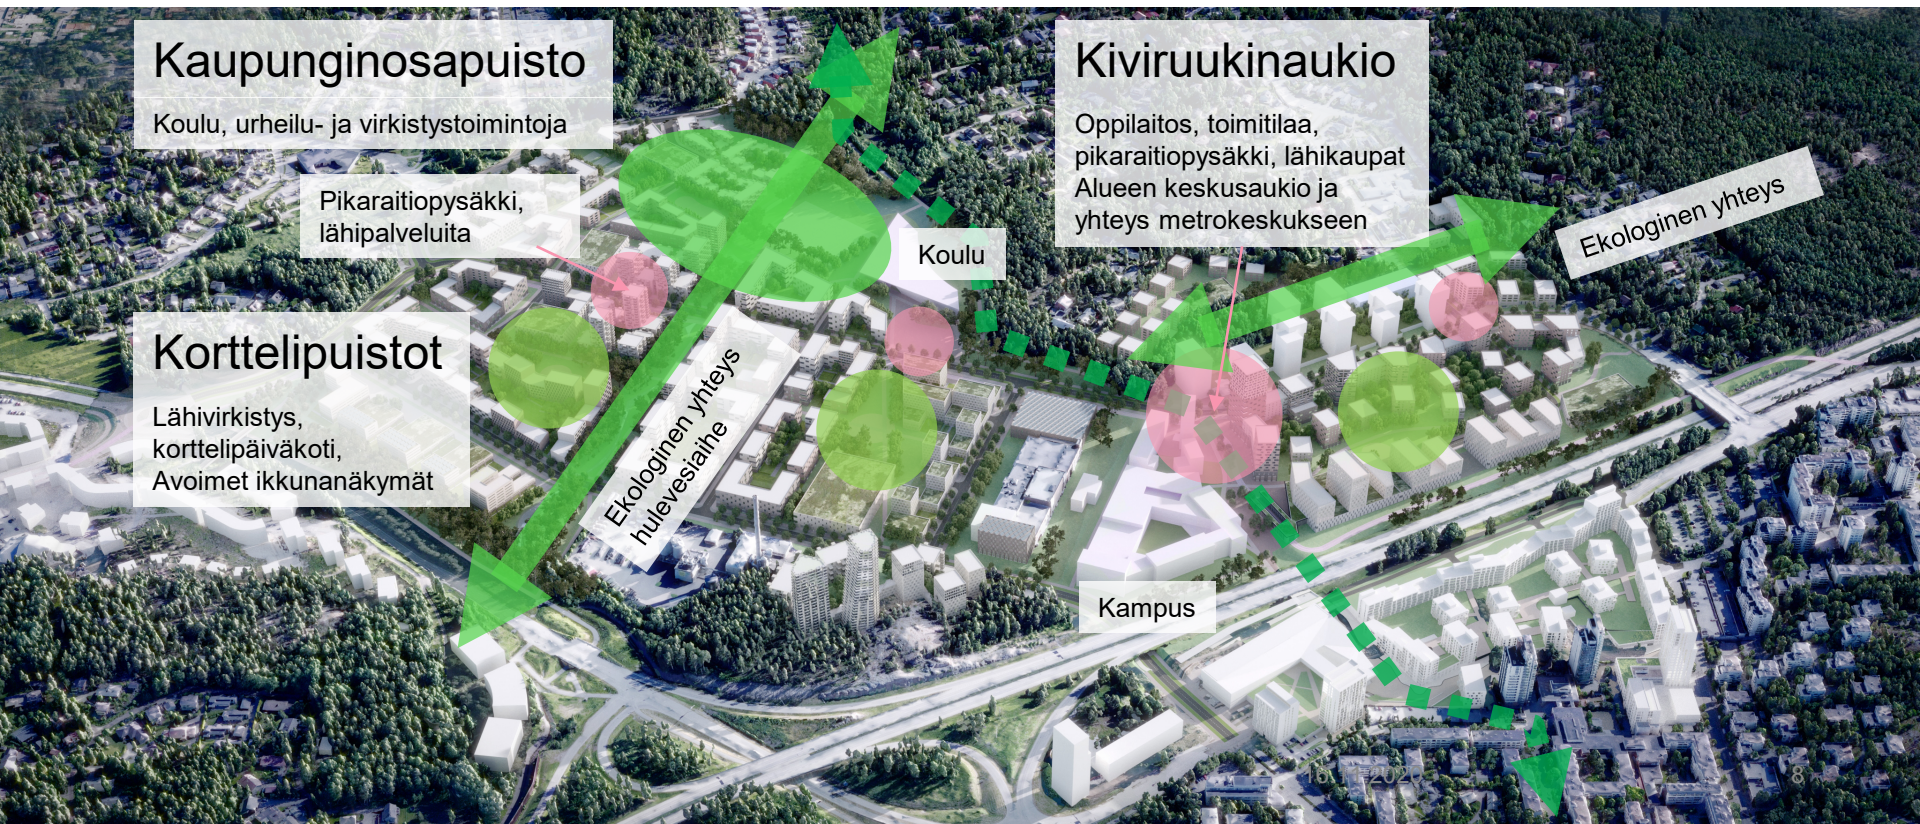

## **Kiviruukki**

Viitesuunnitelma 17.11.2020,  
Osayleiskaavaehdotuksen  
havainneaineisto

- Viitesuunnitelma, laadittu KSK:n sisäisenä työnä yleis- ja asemakaavoituksen välitarkkuudella
- Tavoitteena:
  - Varmistaa yleiskaavan toimintoja ja mitoituksen toteutettavuutta
  - Alueidenkäytön ideoita jatkosuunnittelua varten
  - Havainnollistaa mitoituksen kaupunkikuvallista vaikutusta
- Ehdotusvaiheessa päivitetty: asemakaavasuunnitelmien tilannekuva, tarkistettu käyttötarkoitusalueita sekä kevennetty mitoitusta, madallettu rakennuksia lähellä nykyisiä omakotitaloalueita esimerkiksi alueen koilliskulmassa

# Viistoilmakuva lounaan suunnasta

Asuntoja n. 9000as.

Oppilaitoksia

Työpaikkoja n. 2000-3500tp.

P Keskitetty pysäköinti

”Suurkorttelit”  
n. 110000k-m<sup>2</sup>,  
n. 2000 asukasta

Korttelipuisto  
Korttelipäiväkoti  
Yhteistilat ja jaetut palvelut  
Keskitetty pysäköinti, kortteliautot  
Jaetut energia- ja hulevesiratkaisut

1 Käynnissä oleva asemakaavahanke,  
Cleantech garden –hanke,  
1-2 Koulu ja suurkortteli, kalliokortteli  
3-4 Yritysalueesta kaupunkikortteleiksi: voi  
toteutua suurkorttelihankkeina tai osina