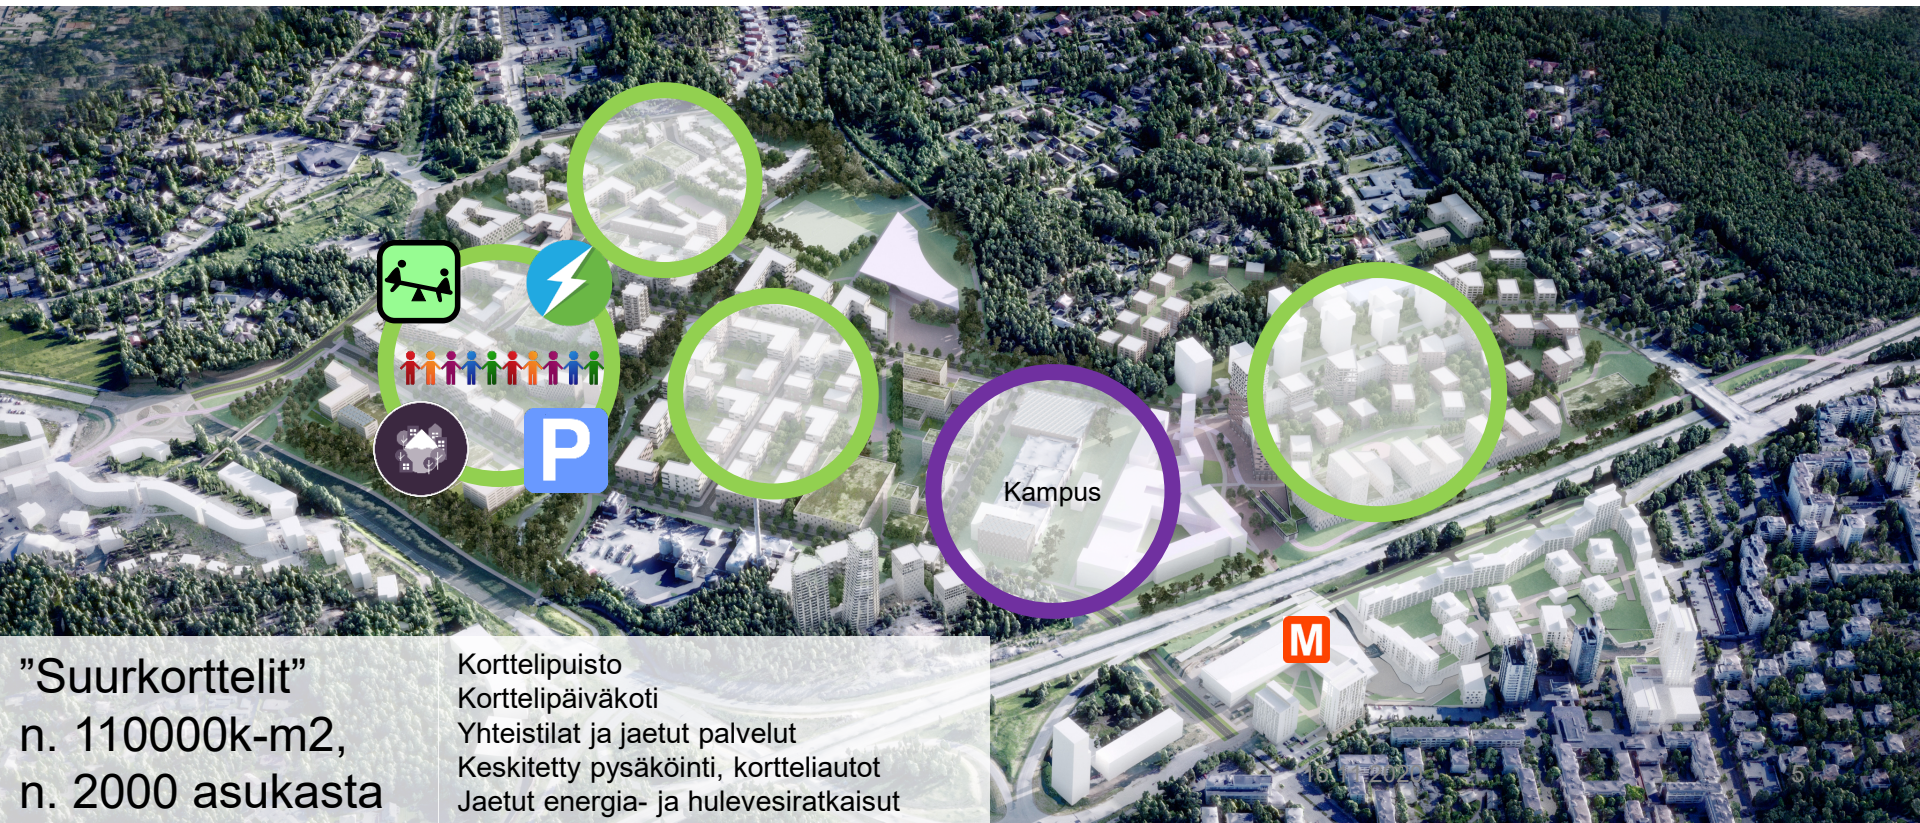

## **Kiviruukki**

Viitesuunnitelma 17.11.2020,  
Osayleiskaavaehdotuksen  
havainneaineisto

- Viitesuunnitelma, laadittu KSK:n sisäisenä työnä yleis- ja asemakaavoituksen välitarkkuudella
- Tavoitteena:
  - Varmistaa yleiskaavan toimintoja ja mitoituksen toteutettavuutta
  - Alueidenkäytön ideoita jatkosuunnittelua varten
  - Havainnollistaa mitoituksen kaupunkikuvallista vaikutusta
- Ehdotusvaiheessa päivitetty: asemakaavasuunnitelmien tilannekuva, tarkistettu käyttötarkoitusalueita sekä kevennetty mitoitusta, madallettu rakennuksia lähellä nykyisiä omakotitaloalueita esimerkiksi alueen koilliskulmassa

# Viistoilmakuva lounaan suunnasta

Asuntoja n. 9000as.

Oppilaitoksia

Työpaikkoja n. 2000-3500tp.

P Keskitetty pysäköinti

”Suurkorttelit”  
n. 110000k-m<sup>2</sup>,  
n. 2000 asukasta

Korttelipuisto  
Korttelipäiväkoti  
Yhteistilat ja jaetut palvelut  
Keskitetty pysäköinti, kortteliautot  
Jaetut energia- ja hulevesiratkaisut

1 Käynnissä oleva asemakaavahanke,  
Cleantech garden –hanke,  
1-2 Koulu ja suurkortteli, kalliokortteli  
3-4 Yritysalueesta kaupunkikortteleiksi: voi  
toteutua suurkorttelihankkeina tai osina