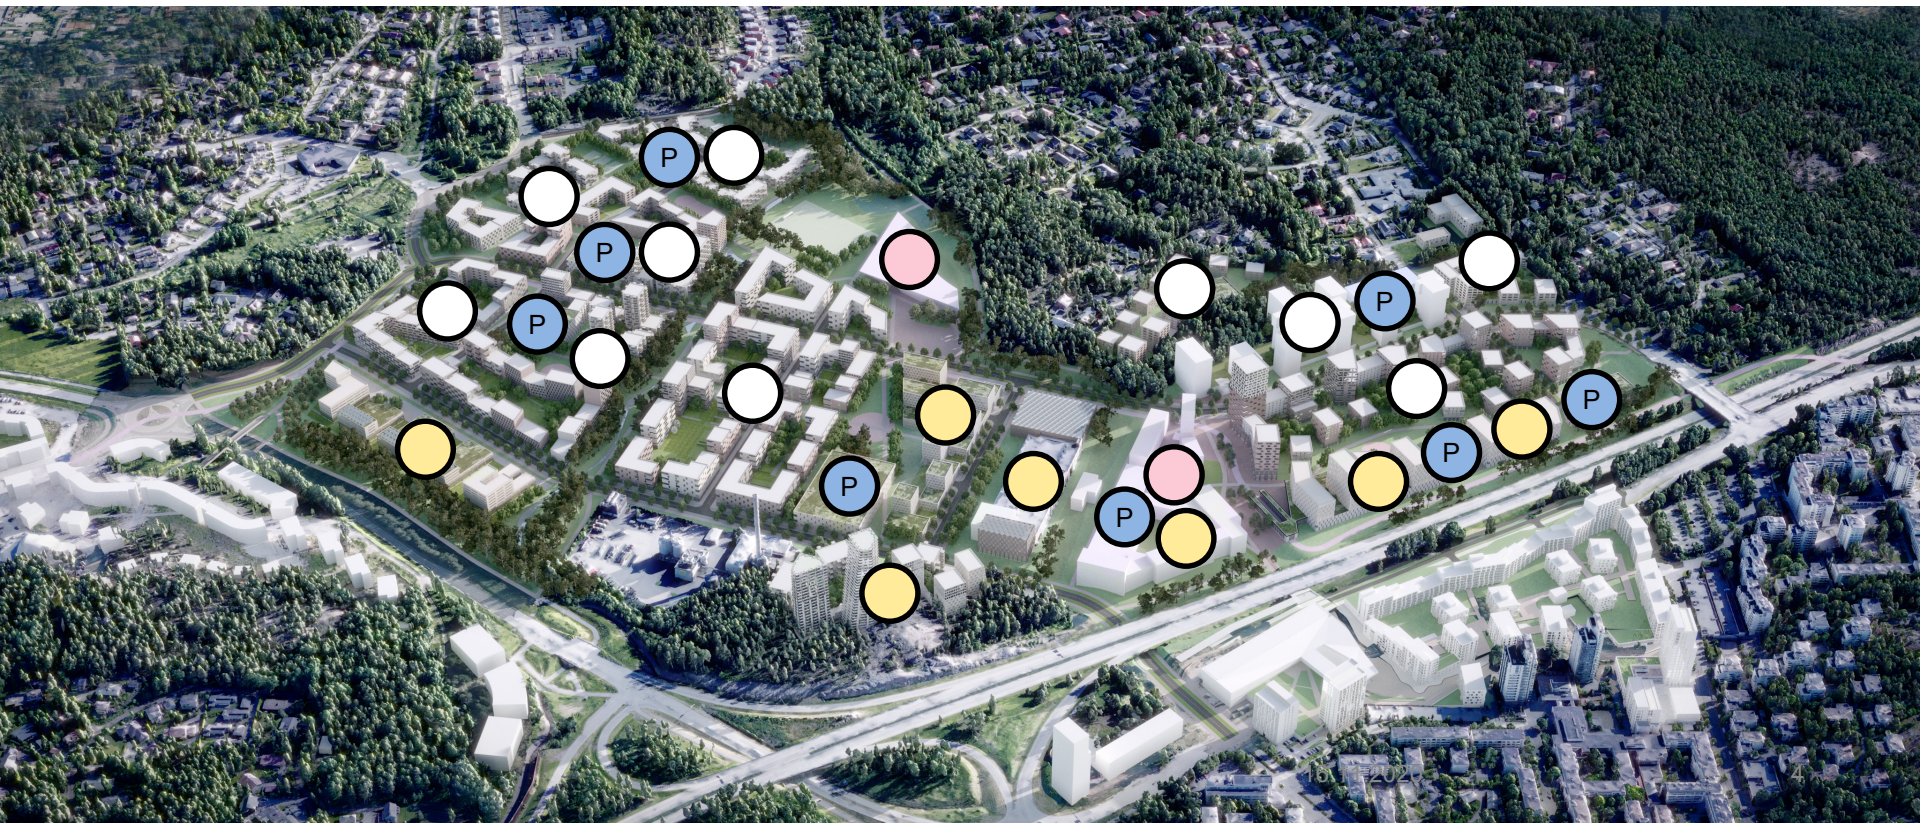

## **Kiviruukki**

Viitesuunnitelma 17.11.2020,  
Osayleiskaavaehdotuksen  
havainneaineisto

- Viitesuunnitelma, laadittu KSK:n sisäisenä työnä yleis- ja asemakaavoituksen välitarkkuudella
- Tavoitteena:
  - Varmistaa yleiskaavan toimintoja ja mitoituksen toteutettavuutta
  - Alueidenkäytön ideoita jatkosuunnittelua varten
  - Havainnollistaa mitoituksen kaupunkikuvallista vaikutusta
- Ehdotusvaiheessa päivitetty: asemakaavasuunnitelmien tilannekuva, tarkistettu käyttötarkoitusalueita sekä kevennetty mitoitusta, madallettu rakennuksia lähellä nykyisiä omakotitaloalueita esimerkiksi alueen koilliskulmassa

# Viistoilmakuva lounaan suunnasta

Asuntoja n. 9000as.

Oppilaitoksia

Työpaikkoja n. 2000-3500tp.

P Keskitetty pysäköinti

”Suurkorttelit”  
n. 110000k-m<sup>2</sup>,  
n. 2000 asukasta

Korttelipuisto  
Korttelipäiväkoti  
Yhteistilat ja jaetut palvelut  
Keskitetty pysäköinti, kortteliautot  
Jaetut energia- ja hulevesiratkaisut

1 Käynnissä oleva asemakaavahanke,  
Cleantech garden –hanke,  
1-2 Koulu ja suurkortteli, kalliokortteli  
3-4 Yritysalueesta kaupunkikortteleiksi: voi  
toteutua suurkorttelihankkeina tai osina

## Kaupunginosapuisto

Koulu, urheilu- ja virkistystoimintoja

Pikaraitiopsäkki,  
lähipalveluita