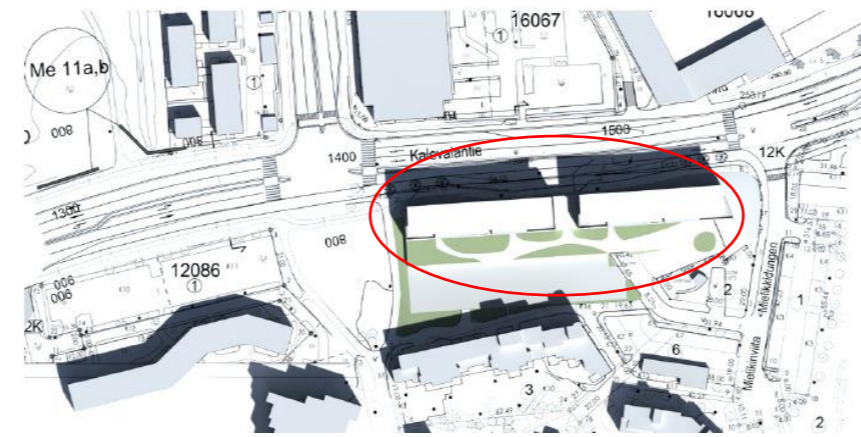

AS.OY ESPOON MIMERKINKUJA

AS.OY ESPOON TAPIOLANHEIKKI

KORTTELI 12087

YMPÄRISTÖSELVITYS

24.08.2020

Kalevalantien pohjoispuolella, kohteesta luoteeseen, on rivitaloja.

Kalevalantien pohjoispuolella, As.Oy Espoon Mimerkinkujaa vastapäätä, on tällä hetkellä matala toimistotalo. Tontille on harkittu kaavamuutosta asuinkerrostalotontiksi.

Kalevalantien pohjoispuolella, As.Oy Espoon Tapiolanheikkiä vastapäätä on Tapiolan Lämmön rakennus. Tontille on vireillä kaavamuutos asuinkerrostalotontiksi.

Kohteen länsipuolella oleva pieni puistikko

Rakennusten varjot ovat kesäkuun lopulla klo 12.

Kalevalantien eteläpuolella, As.Oy Espoon Tapiolanheikistä itään, on asuinkerrostaloja.

vasemmalla ja oikealla:
Kalevalantien eteläpuolella, As.Oy Espoon Mimerkinkujasta lounaaseen ja etelään, on asuin-kerrostaloja ja päiväkotia

oikealla:
Mielikinviitaa etelään, kuvan oikeassa reunassa näkyy pumpaamon tonttia, joka on välittömästi As.Oy Espoon Tapiolanheikin eteläpuolella.